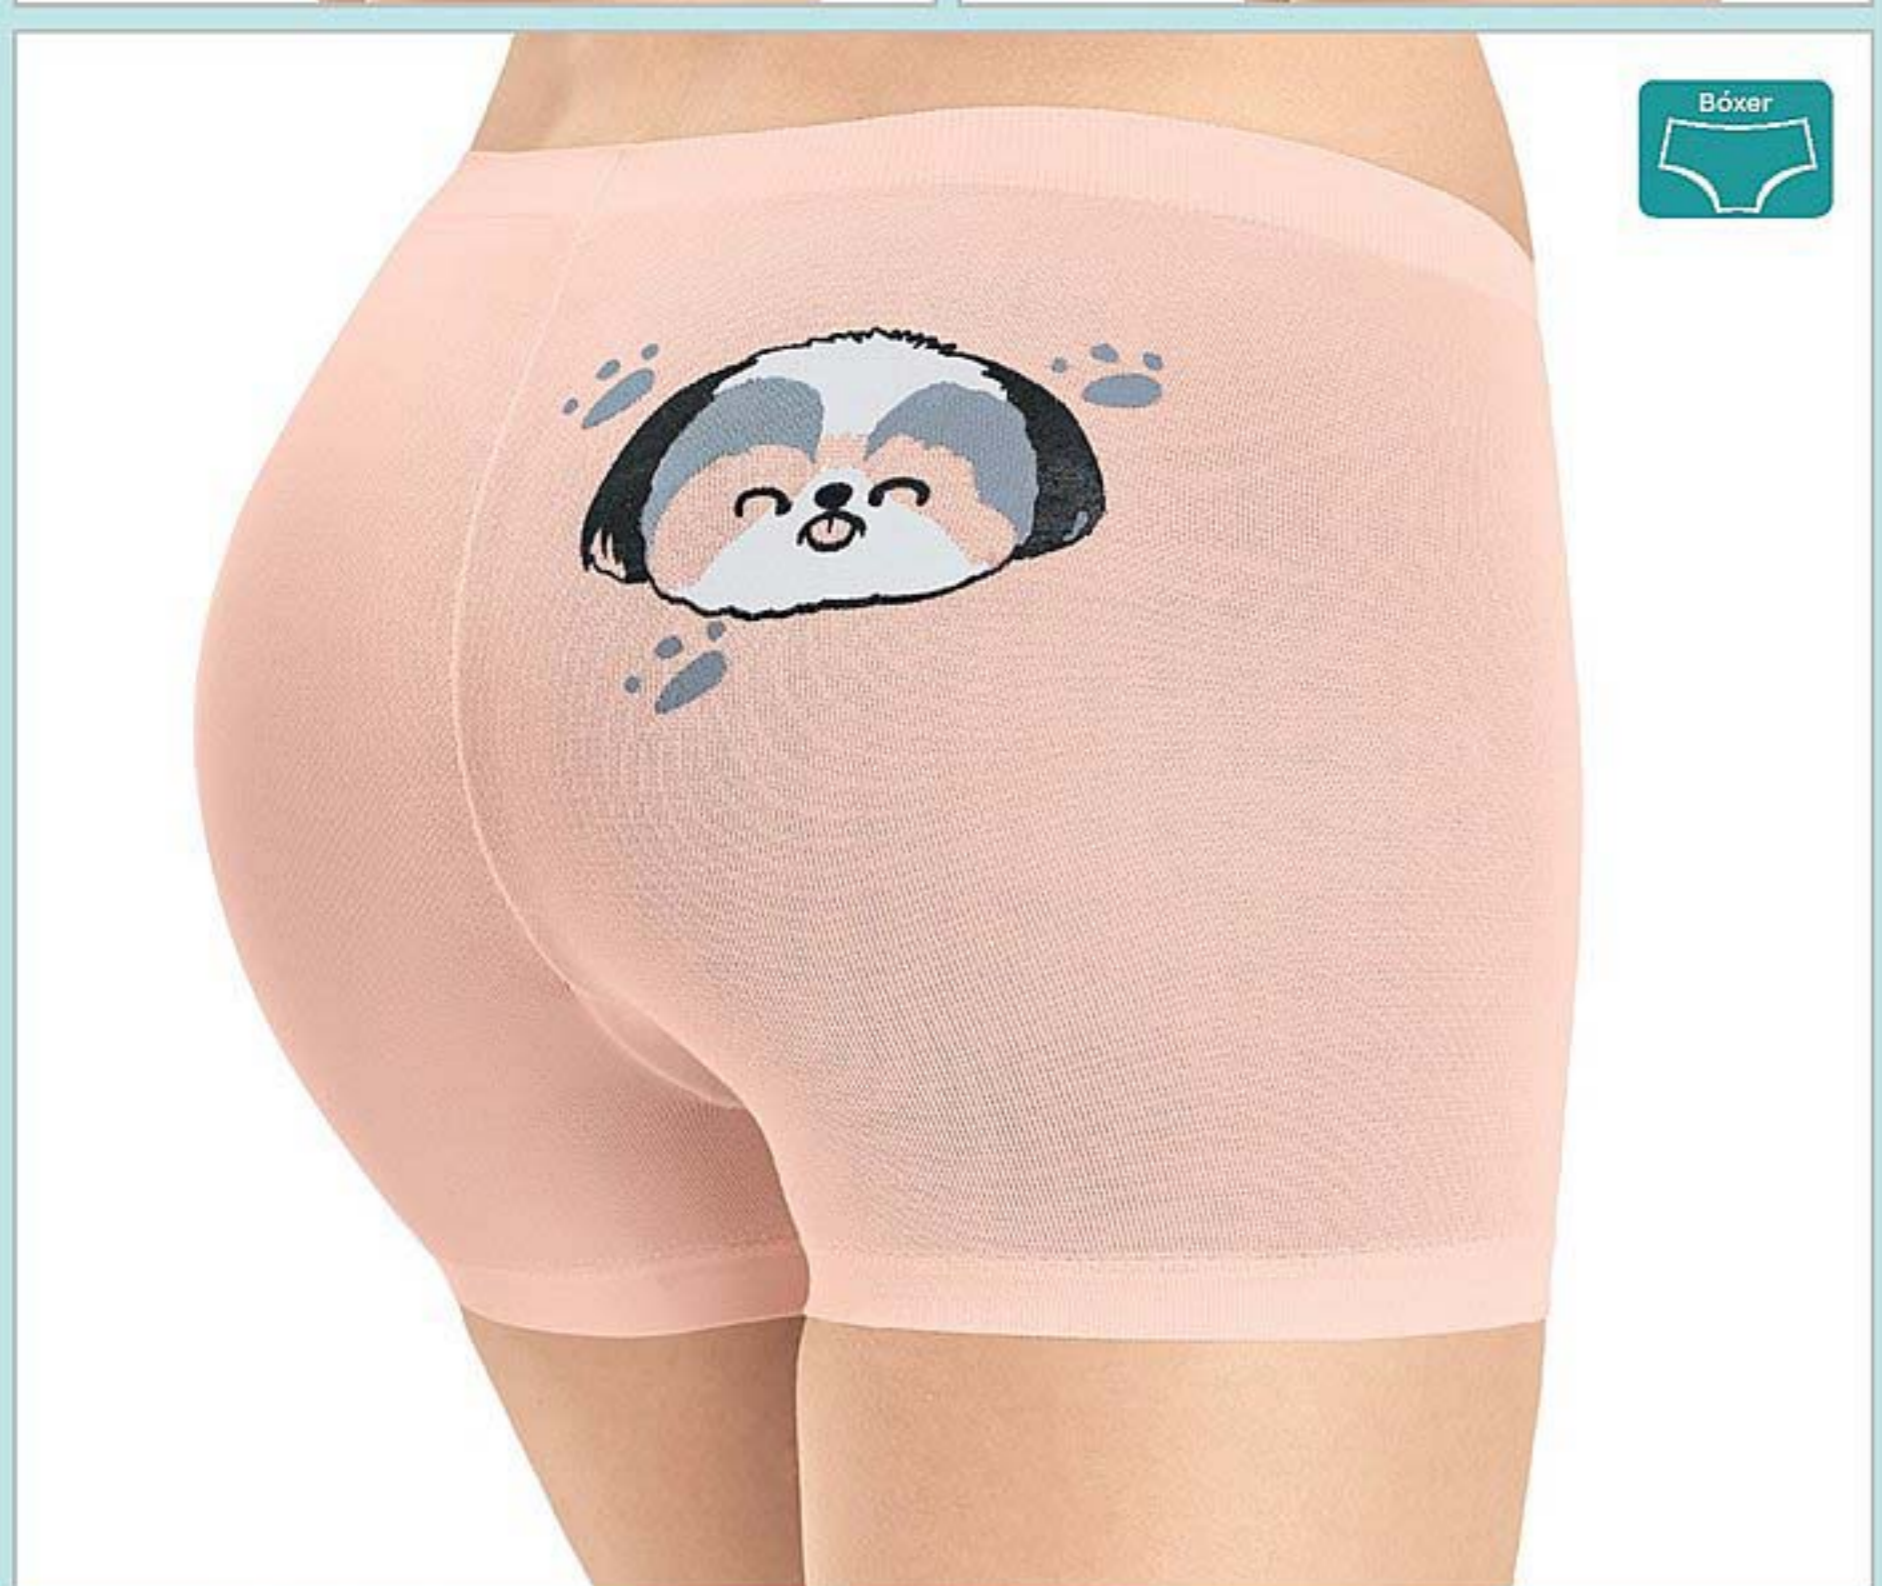

Bóxer flex tender
Poliamida, elastano y algodón.
Precio Regular $99⁹⁹

	Azul	Menta	Fucsia
CH-M	252678	252807	252737
G-EG	252715	252818	252759

CUALQUIERA POR $39⁹⁹