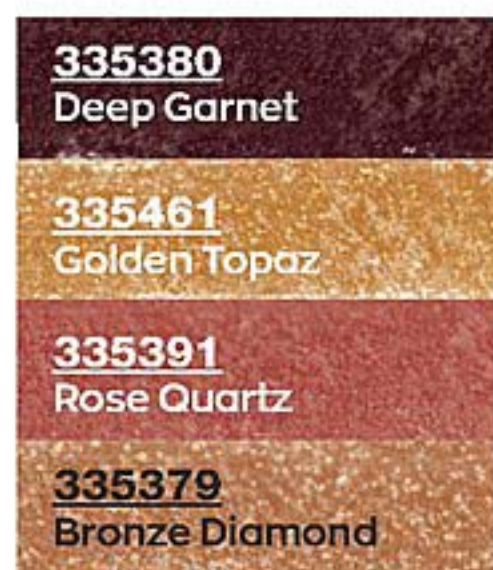

AVON® bazar

CAMPAÑA 11, 2022

HASTA AGOTAR EXISTENCIAS

A

B

DELINEADOR DE OJOS A PRUEBA DE AGUA

Textura cremosa.
Color intenso.
Mecanismo retráctil.

A. Lápiz delineador retráctil
para ojos a prueba de agua
2 tonos. 0,28 g c/u

Precio Regular ~~$80⁰⁰~~

B. Lápiz delineador retráctil
para ojos a prueba de agua
4 tonos. 0,28 g c/u

Precio Regular ~~$83⁰⁰~~

**PRECIO
ESPECIAL**
$36⁹⁹ cada
UNO

**FOLLETO
ESPECIAL**

Representantes
y Clientes

Este folleto cuenta para la Orden Mínima
de Compra en C-11 y para Empresarias AVON.