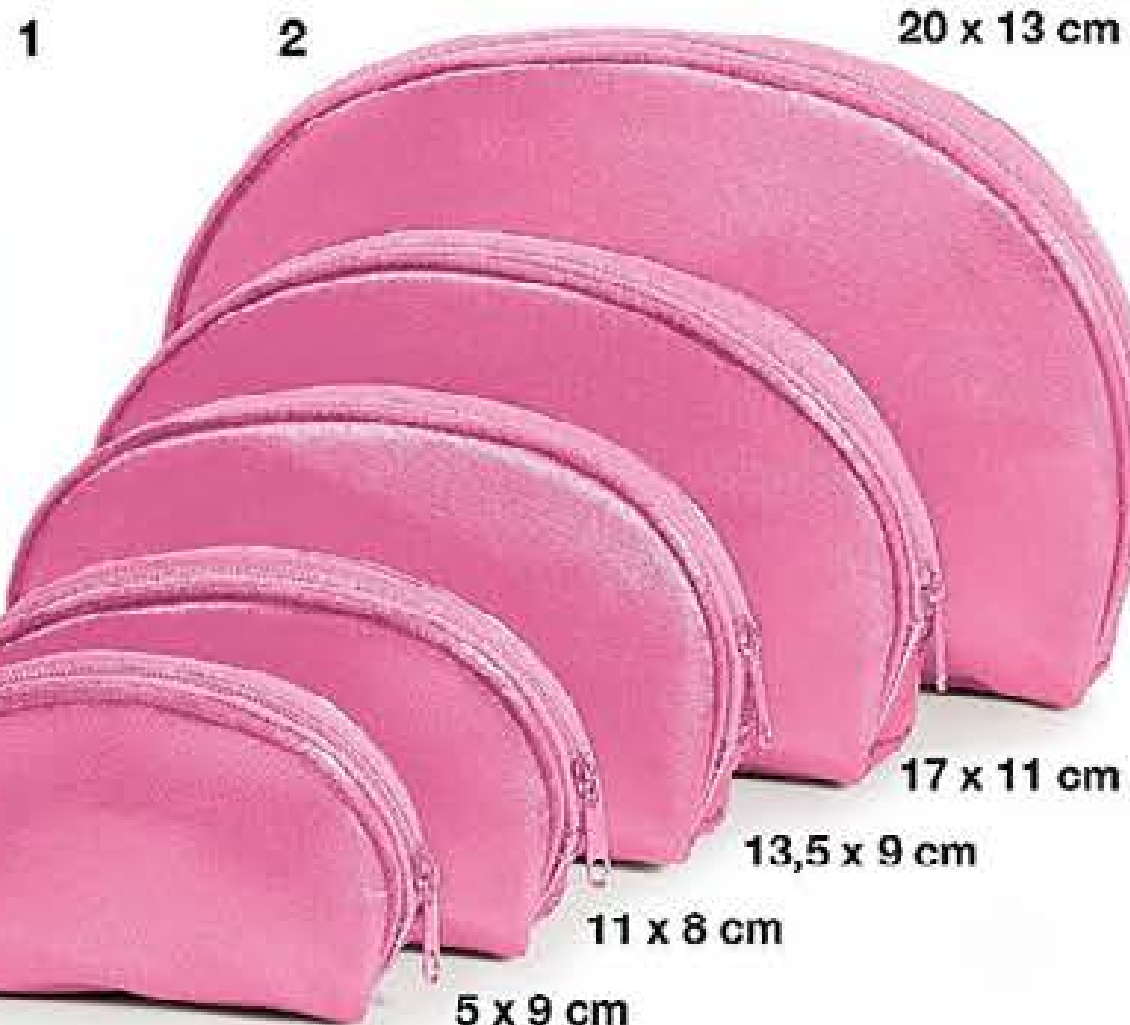

651808

1. Suplemento Alimenticio Maxitone*

L.carnitina y ácido linoléico conjugado

Cont. Net. 40 cápsulas

Precio Regular **$149⁹⁹**

PERMISO COFEPRIS 133300201A2287

*Este producto no es un medicamento, la responsabilidad es de quien lo recomienda y usa.

657934

2. Cosmetiqueras Ross

Plástico.

Precio Regular **$99⁹⁹**

Cualquiera a solo $69⁹⁹

Válido en productos 1 y 2.

650168

3. Tiras Oculta Tirantes

Polietileno.

Precio Regular **$59⁹⁹**

$19⁹⁹

651794

4. Cojín 4 en 1 Amore

Poliéster. 32 x 5 x 16 cm

Precio Regular **$99⁹⁹**

$39⁹⁹

Con brillos y plantilla acolchada

5. Pantufla Softy

Corte textil y suela sintética.

	Gris	Rosa
G (25-26)	644596	644585

Precio Regular **$299⁹⁹**

Plantilla *acolchada.*

6. Pantufla Cloe

Corte textil y suela sintética.

	Azul	Fucsia
P (22-23)	644622	644688
M (24-24^{1/2})	644633	644703
G (25-26)	644666	-----

Precio Regular **$299⁹⁹**

Material *importado*

Cualquiera a solo $159⁹⁹

Válido en productos 5 y 6.

7. Sandalia Marion Lee

Material sintético.

	Rojo	Negro
23	644448	644301
24	644459	644323
25	644460	644389
26	644518	644404

Precio Regular **$399⁰⁰**

$249⁹⁹

8. Tenis Bota Missy

Corte textil y suela antiderrapante

	Rosa
23	644736
24	646389
25	646404
26	646448

Precio Regular **$309⁹⁹**

$189⁹⁹

La diferencia *está en las agujetas en un color contrastante.*