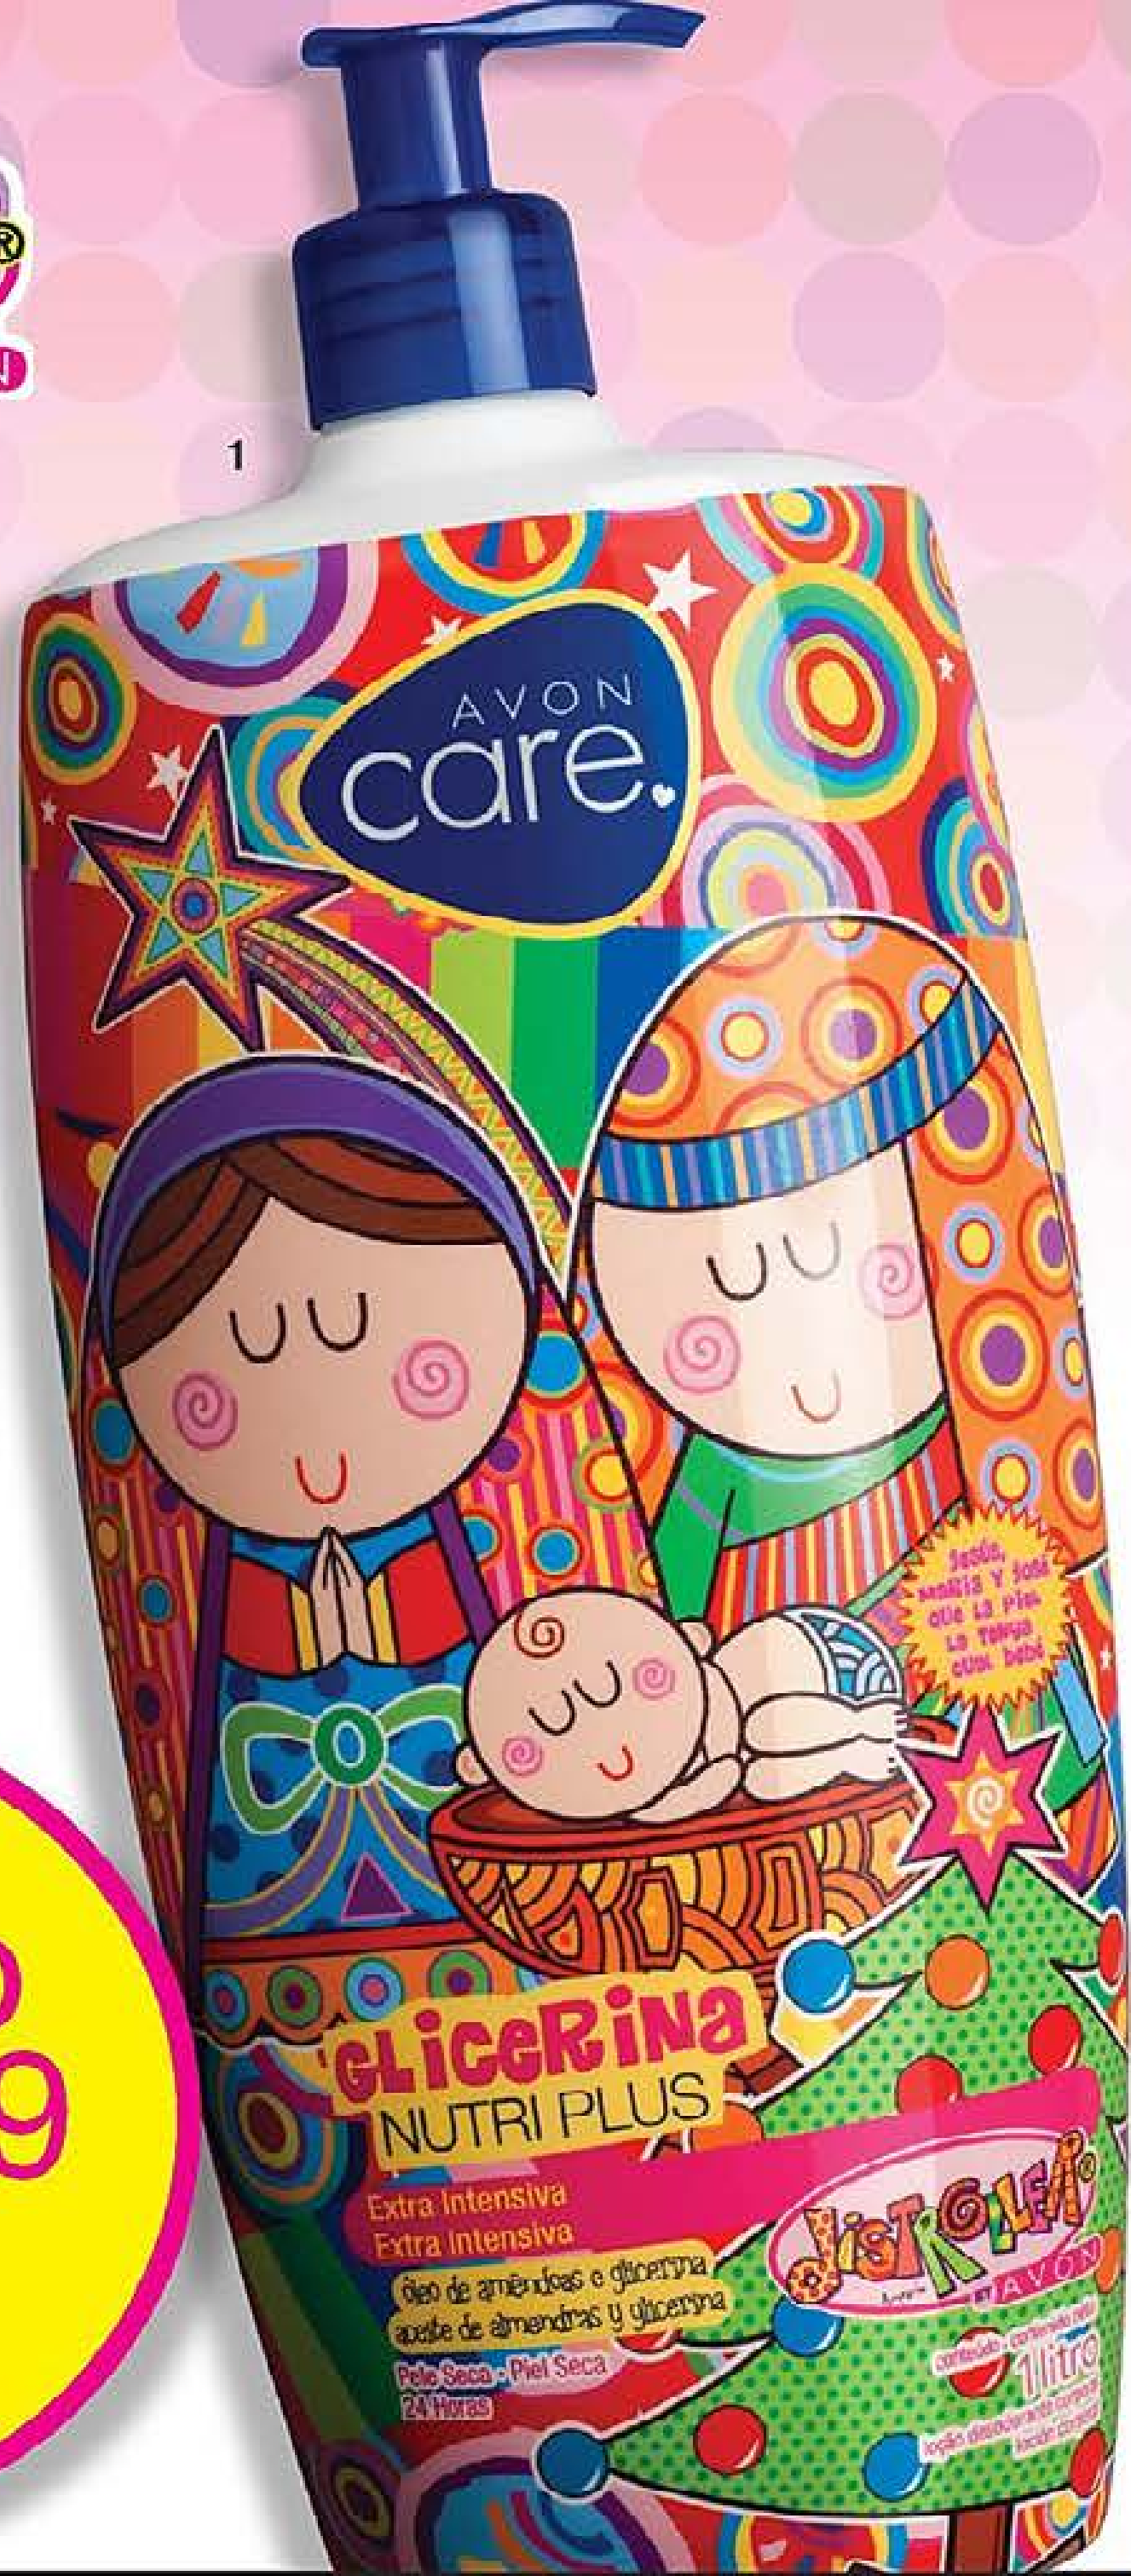

**\$129<sup>99</sup>**

# LLÉVATE un Reloj a solo \$199<sup>99</sup>

en la compra de cualquier  
producto Anew  
de las págs. 10 y 11.

Dentro de la carátula trae pequeñas  
cuentas que se mueven.

**651934**  
4. Reloj Anew Extensible metálico, piedras  
en carátula. Valor Comercial: \$599<sup>99</sup>