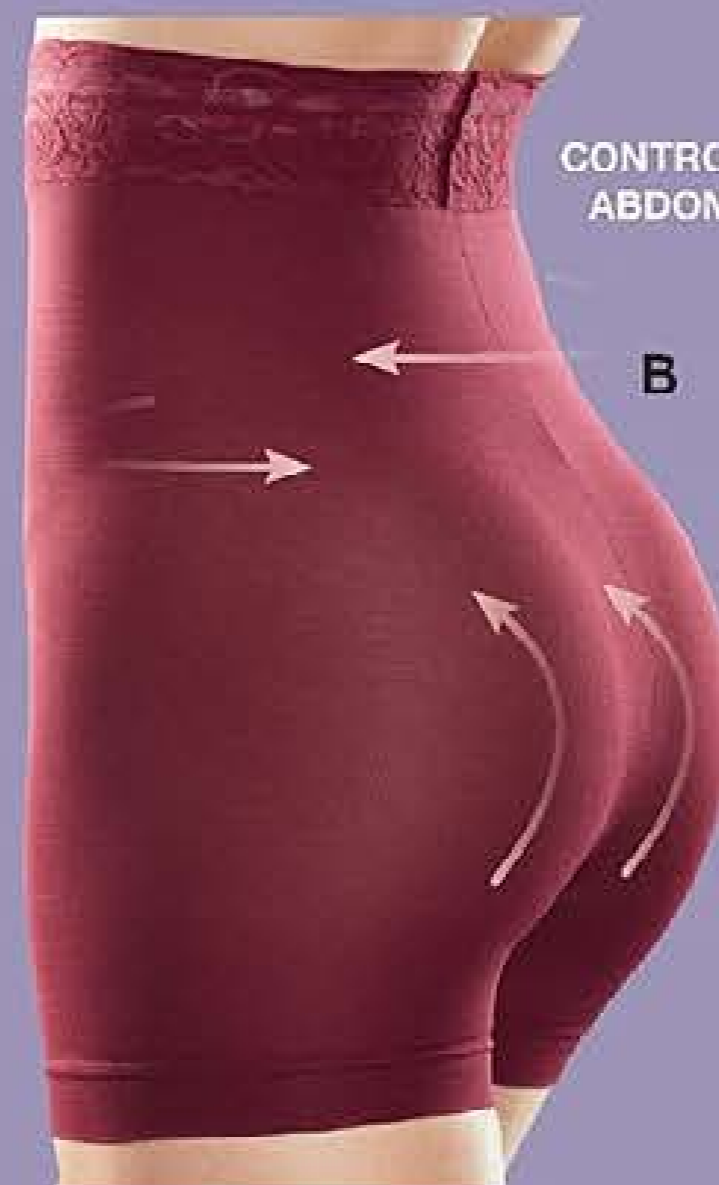

**¡LLÉVATELO  
A EXCELENTE  
PRECIO!**

**\$30<sup>99</sup>**

OREJITAS DE POMPONES para darle un toque tierno y divertido a tu camisón.

A

¡SÚPER OPORTUNIDAD!

\$279<sup>99</sup>

**A. Camisón Terry**  
Algodón y poliéster.  
CH (32) **677684**  
M (34) **652021**  
Precio Regular **\$399<sup>99</sup>**

# PRECIOS

insuperables

CONTROL EN ABDOMEN

B

DEFINE GLÚTEOS

ENCAJE CON SILICÓN en la cintura para que no se baje.

**B. Bóxer Control Lace**  
Poliarnida y elastano con puente de algodón.

Vino