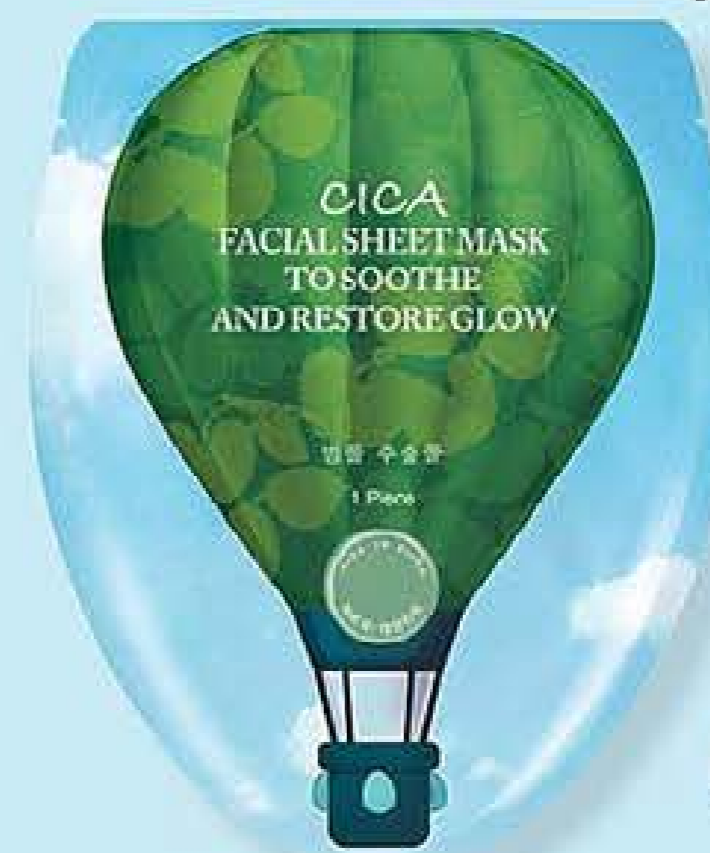

\$129⁹⁹

C

**DA UN ASPECTO
LUMINOSO** al
contorno de los ojos.
Fórmula con ácido
hialurónico.

**259927 D. Mascarilla
de hidrogel para ojos**
Contenido: 2 piezas.
Precio Regular ~~\$103⁰⁰~~

D

HIDRATA Y SUAVIZA
Fórmula con miel
de manuka, extracto
de durazno y glicerina.

**331014 E. Mascarilla
de hidrogel para labios**
Contenido: 1 pieza.
Precio Regular ~~\$92⁰⁰~~

E

HIDRATA Y HUMECTA
Con extracto de cica,
aceite de romero
y extracto de raíz
de regaliz.

**331003 F. Mascarilla
facial con extracto
de cica** Mascarilla en tela
húmeda 25 ml
Contenido: 1 pieza.
Precio Regular ~~\$92⁰⁰~~