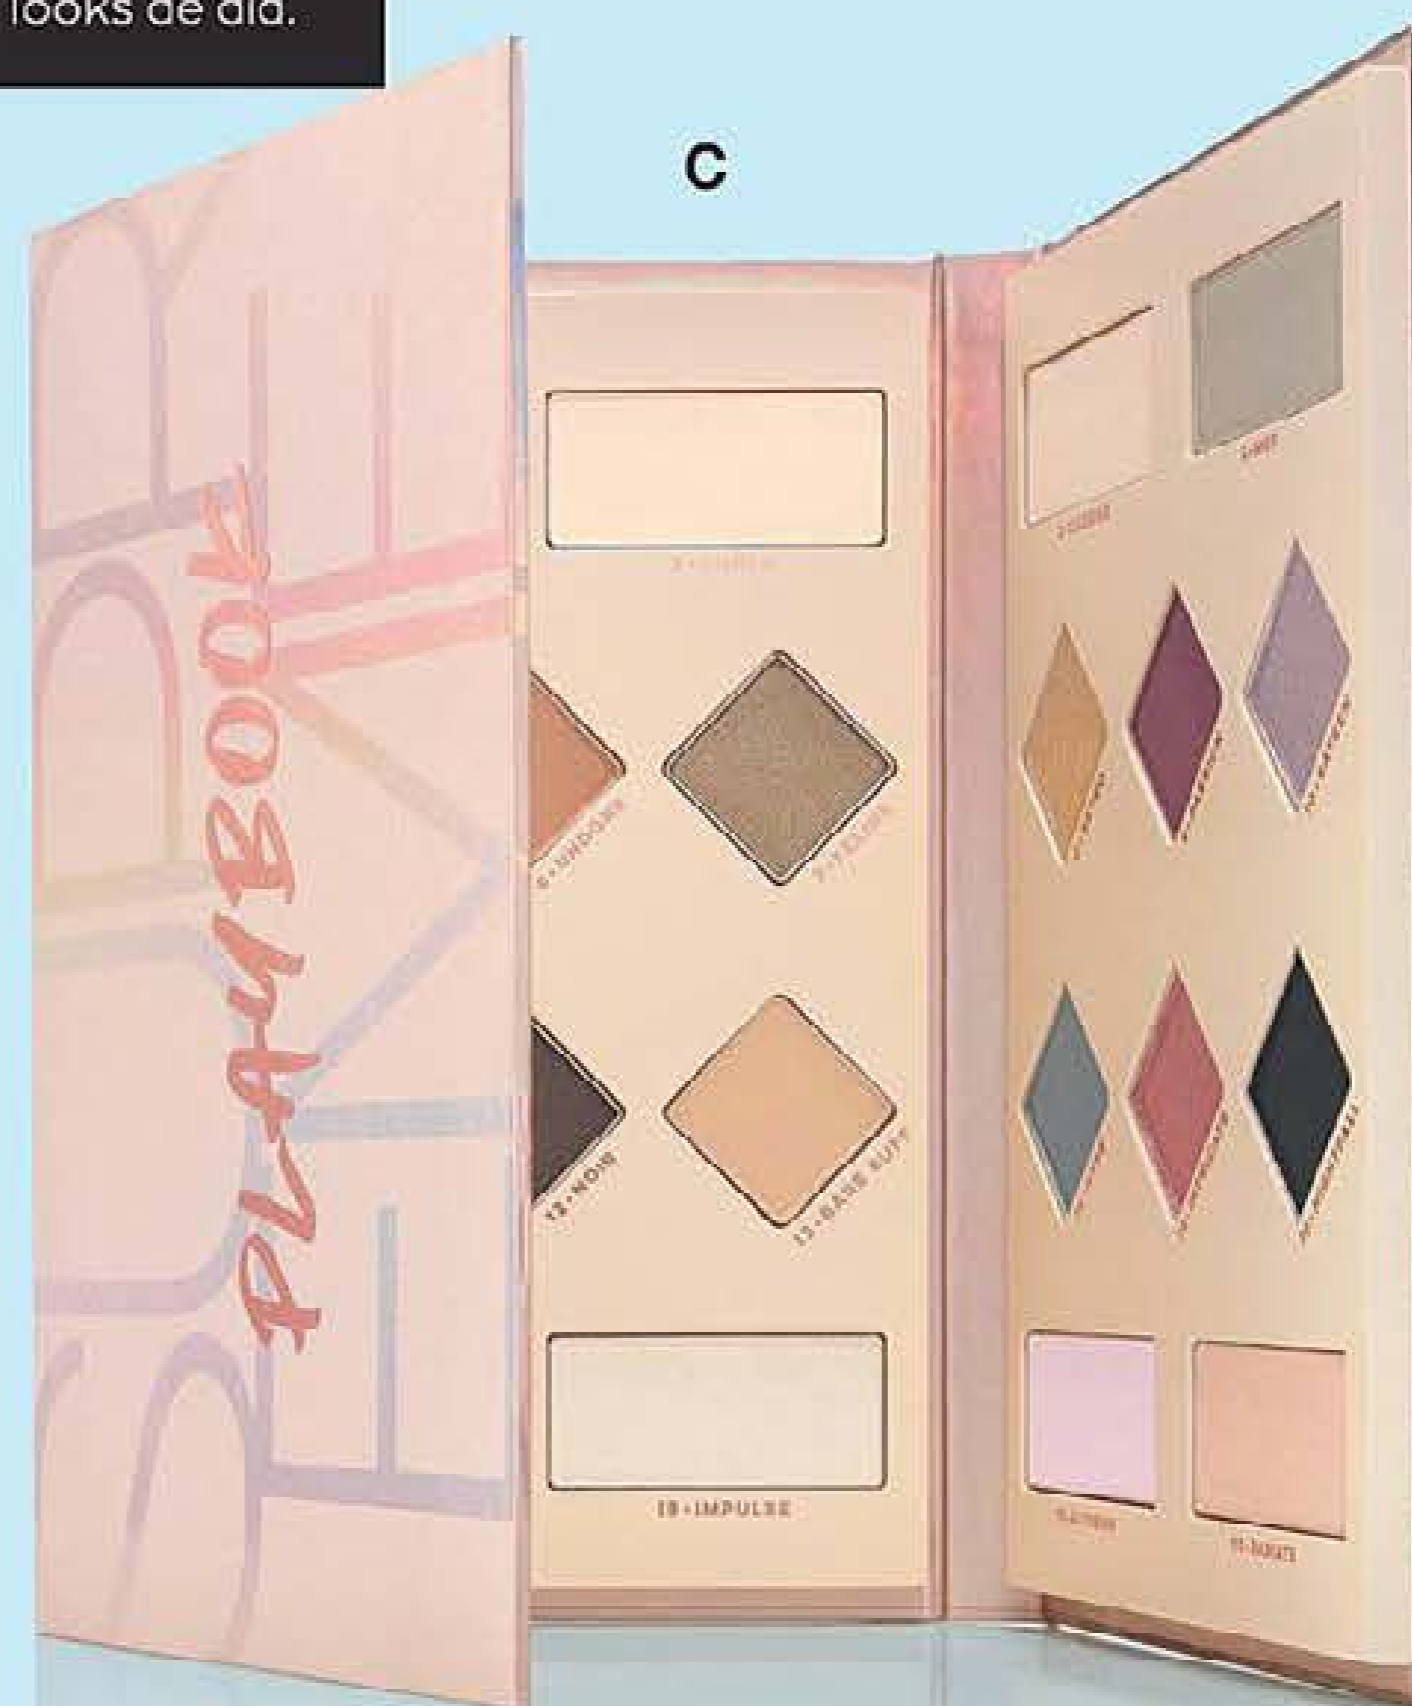

\$39⁹⁹ cada
UNO

B

255835
Sparkle
Lens

259525
Black Magic

259536
Hyper

**ESTUCHE GLAM
CON ESPEJO**
20 sombras en
tonos nudes ideales
para looks de día.

259558 C. Paleta de sombras
para ojos Supreme Cont.Net. Total 28 g
Precio Regular ~~\$790⁰⁰~~