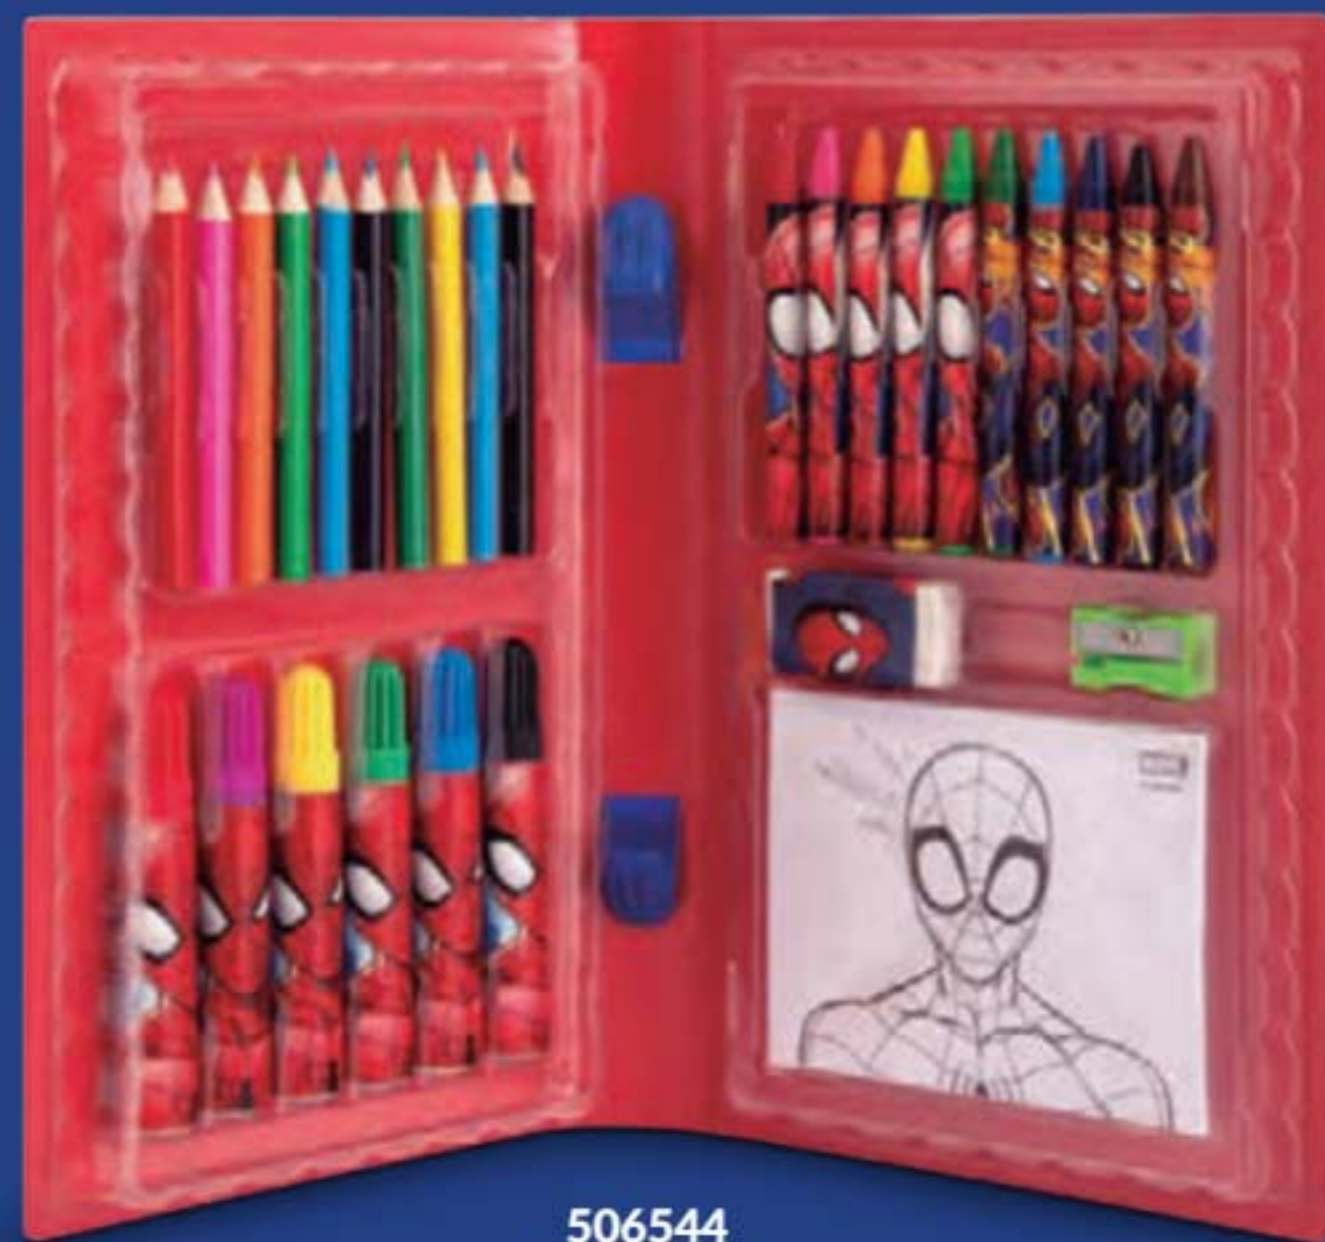

506544
Spider-Man