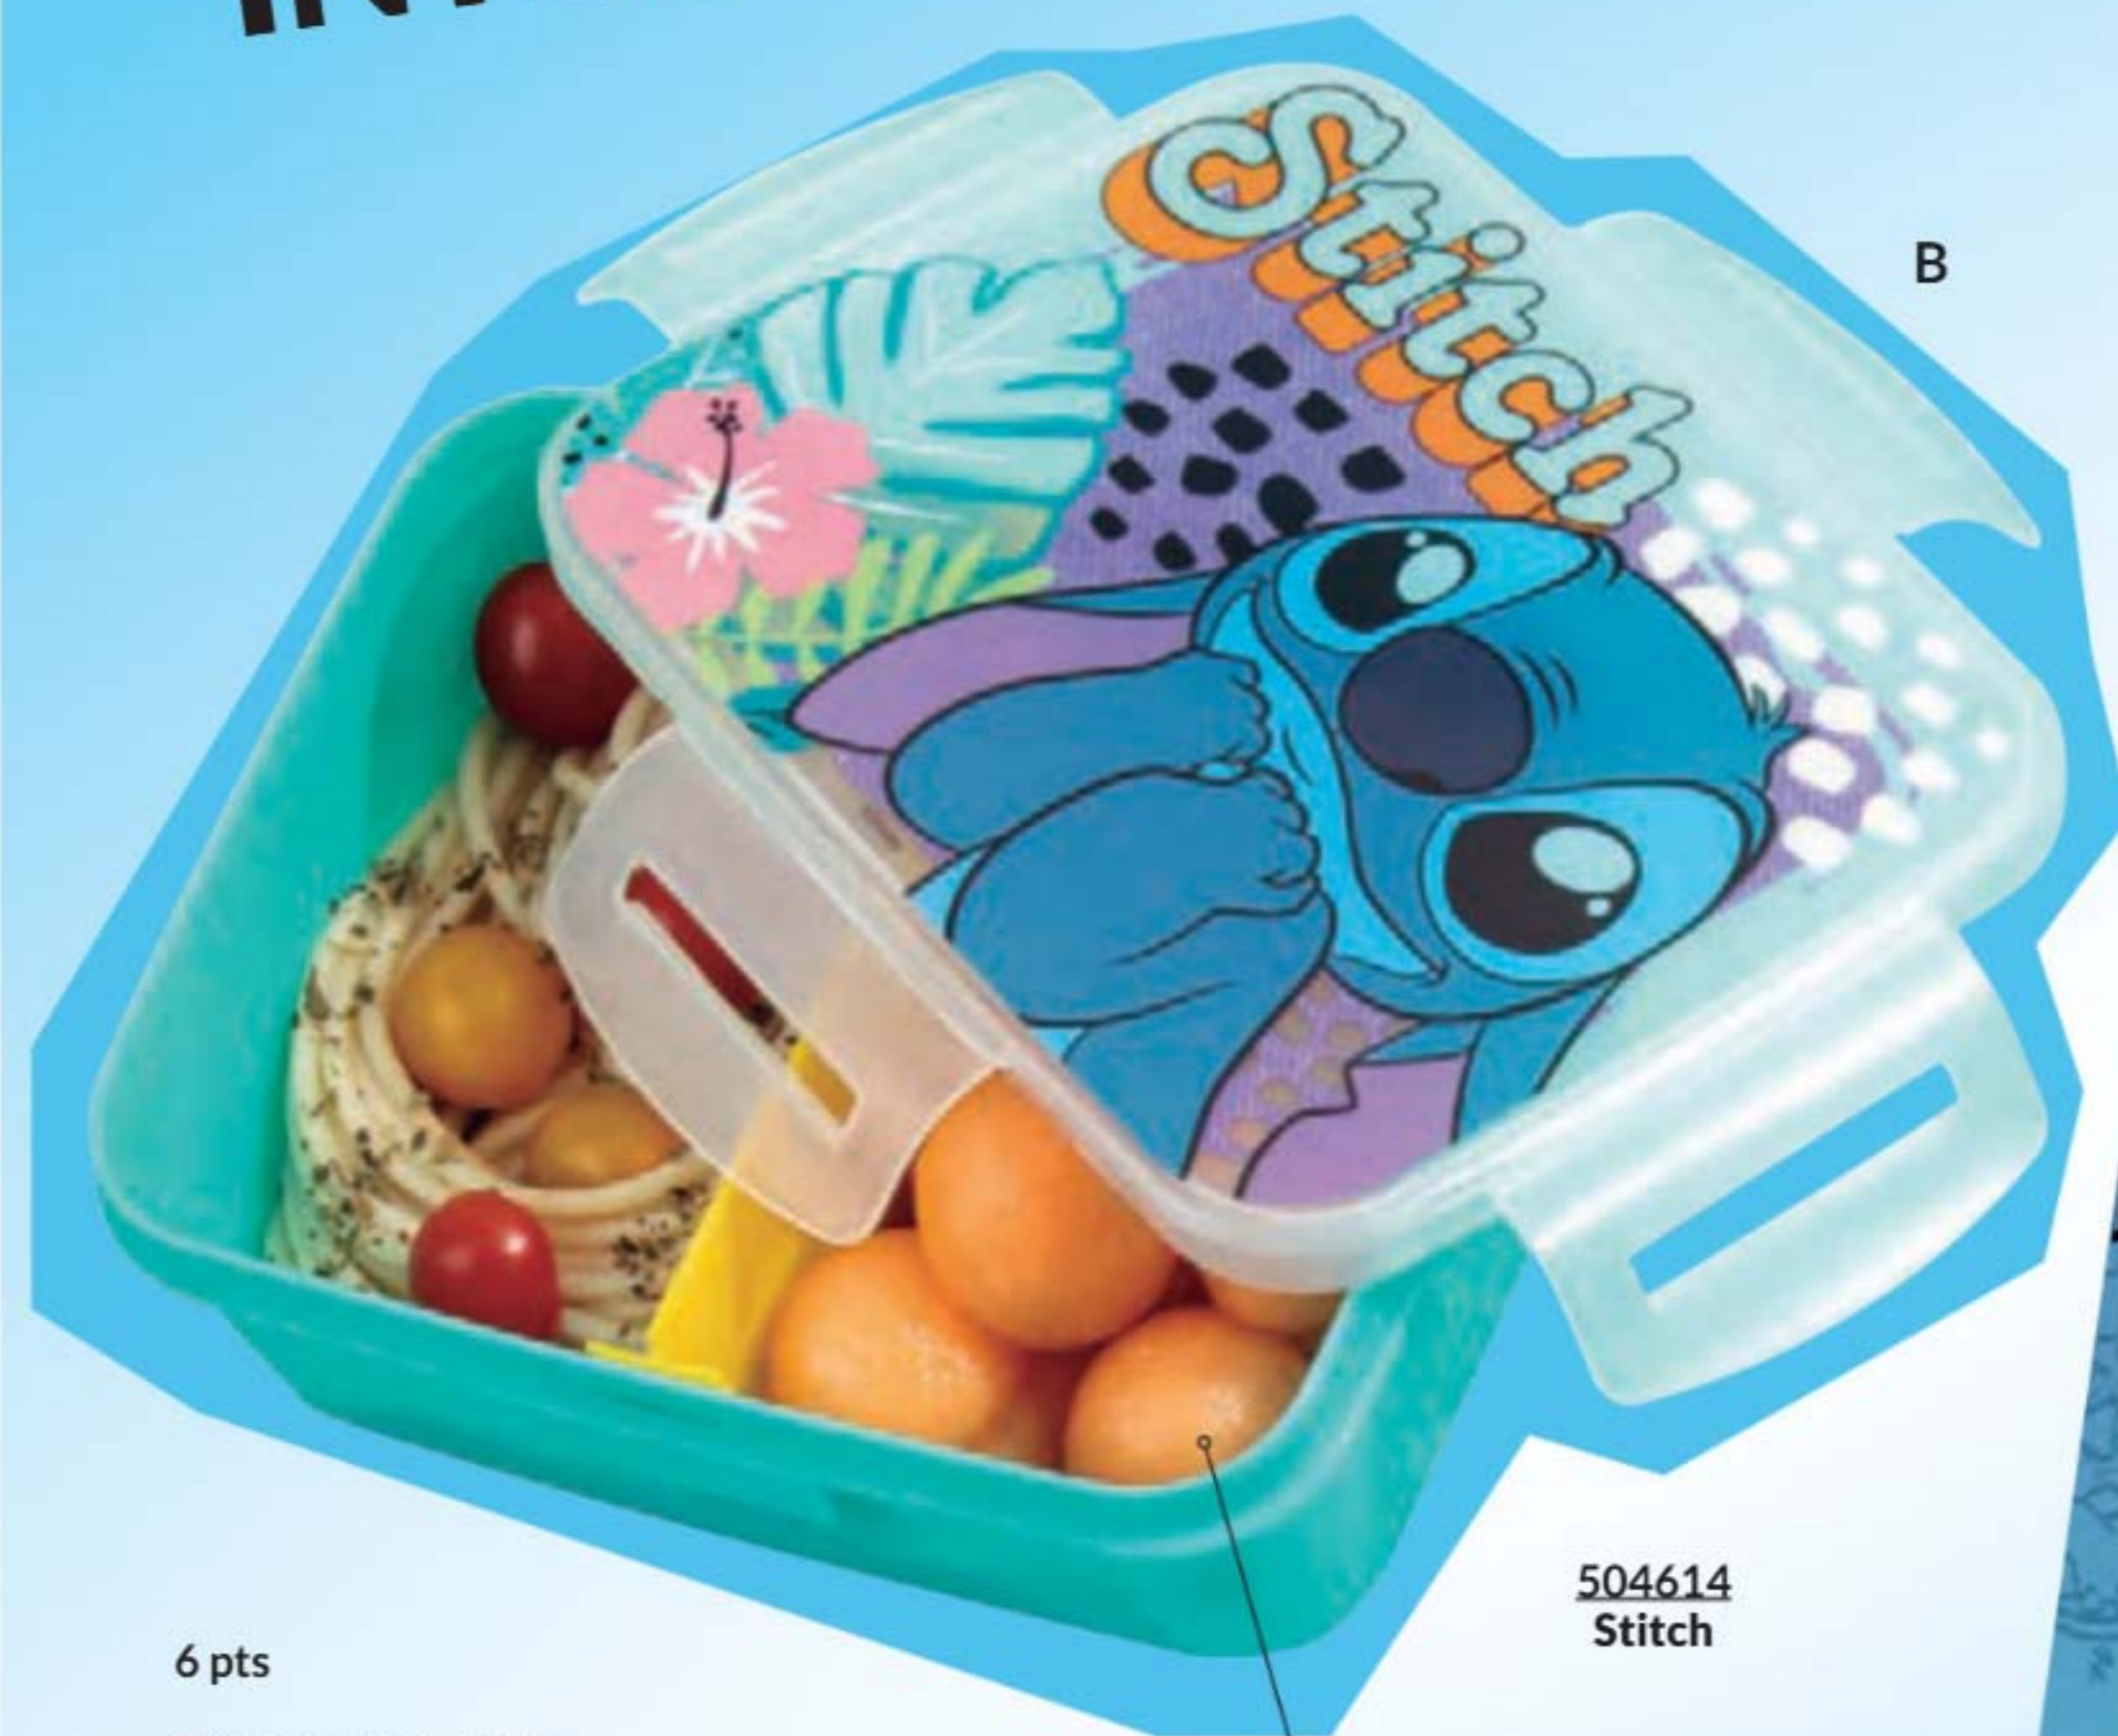

Disney Jr.
MICKEY

Tapa con broches a presión.

504670
Mickey

©Disney

CON DIVISIÓN
INTERNA