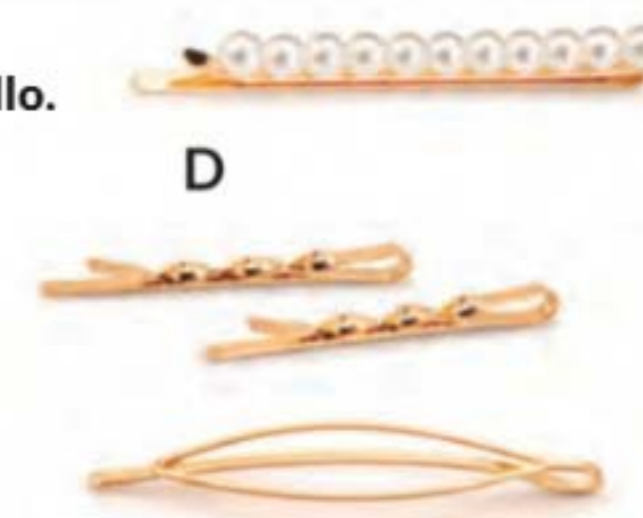

Incluye anillo para colgar las ligas.

19 PZAS

400774 6 pts  
A. Liga elástica con anillo  
Nylon y elastano.  
Precio Regular \$94<sup>00</sup>

Utiliza una o varias al mismo tiempo y crea divertidos looks.

Ideales para sujetar pequeñas cantidades de cabello.

4 PZAS

401115 6 pts  
B. Set de 4 pinzas pequeñas Melanie  
Plástico. 2,5 x 1,5 x 1,5 cm c/u  
Precio Regular \$94<sup>00</sup>

Ajuste seguro en cualquier tipo de cabello.

Crea diferentes peinados.

2 PZAS

401540 6 pts  
C. Set de 2 pinzas básicas Luna  
Plástico. 5,9 x 3,5 x 3,5 cm c/u  
Precio Regular \$94<sup>00</sup>

Para todo tipo de cabello.

Se mantienen fijos sin problema.