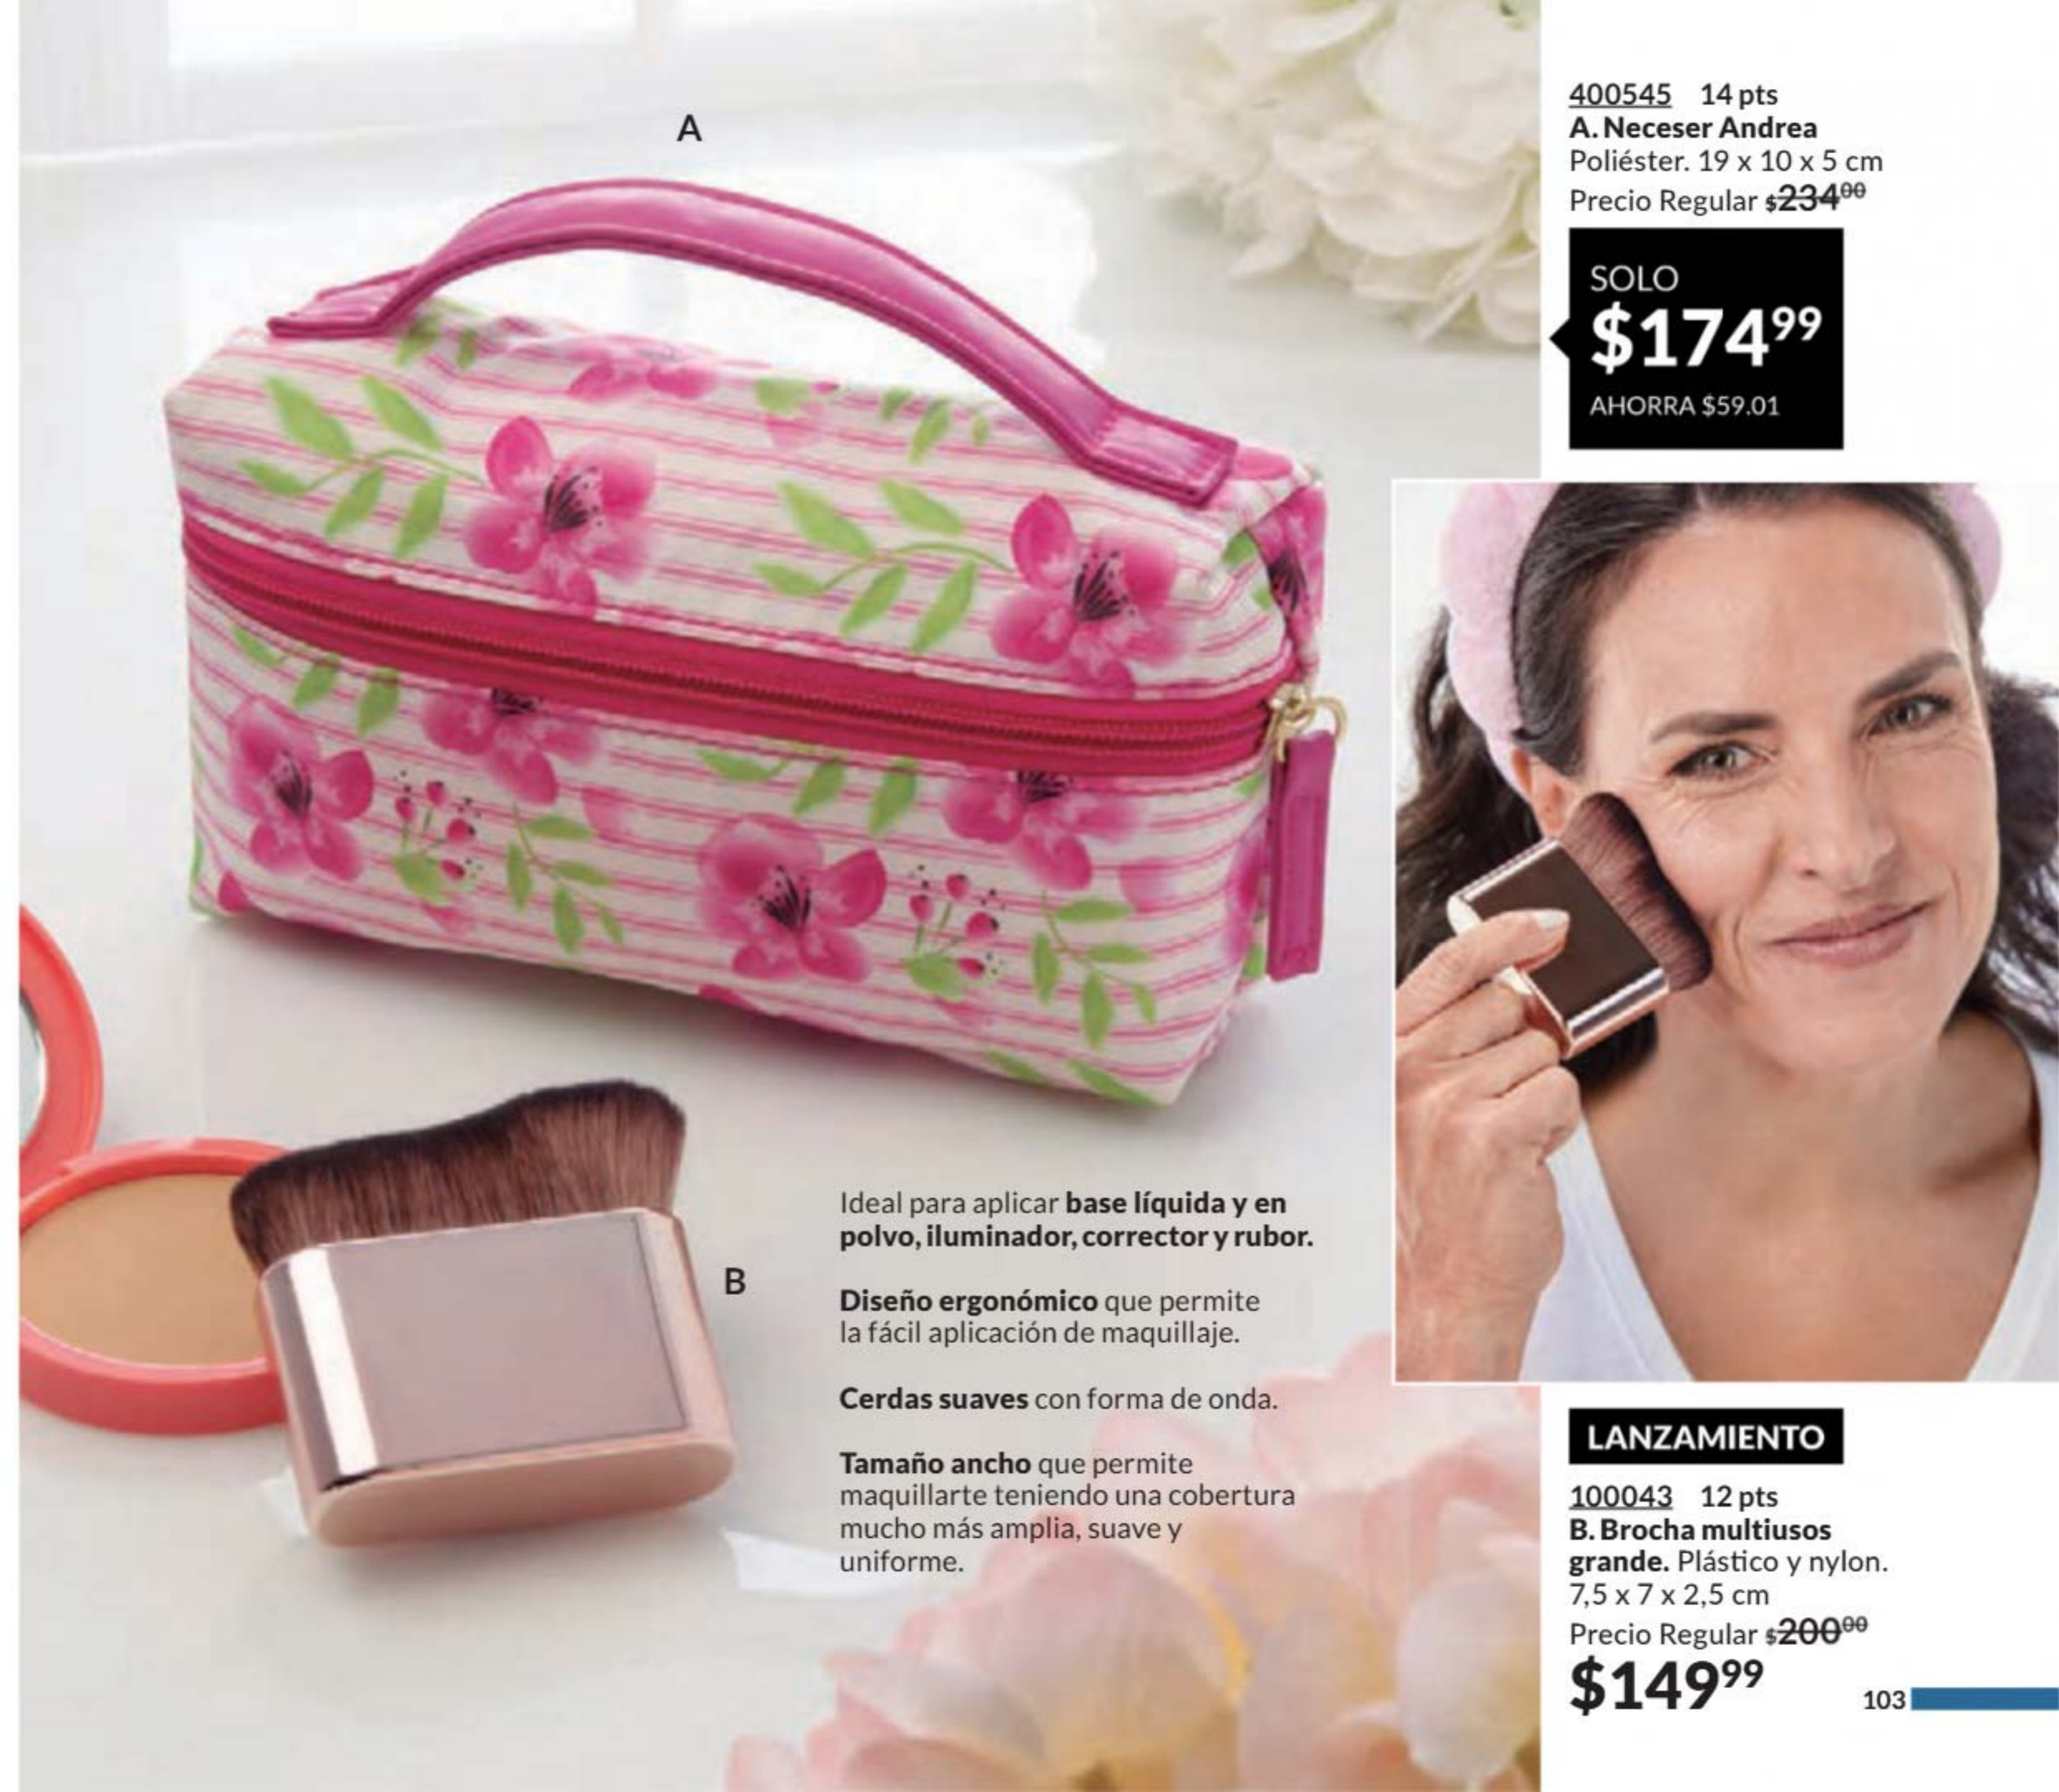

A

400545 14 pts
A. Neceser Andrea
Poliéster. 19 x 10 x 5 cm
Precio Regular ~~$234⁰⁰~~

SOLO
$174⁹⁹
AHORRA $59.01

B

Ideal para aplicar **base líquida y en polvo, iluminador, corrector y rubor.**

Diseño ergonómico que permite la fácil aplicación de maquillaje.

Cerdas suaves con forma de onda.

Tamaño ancho que permite maquillarte teniendo una cobertura mucho más amplia, suave y uniforme.