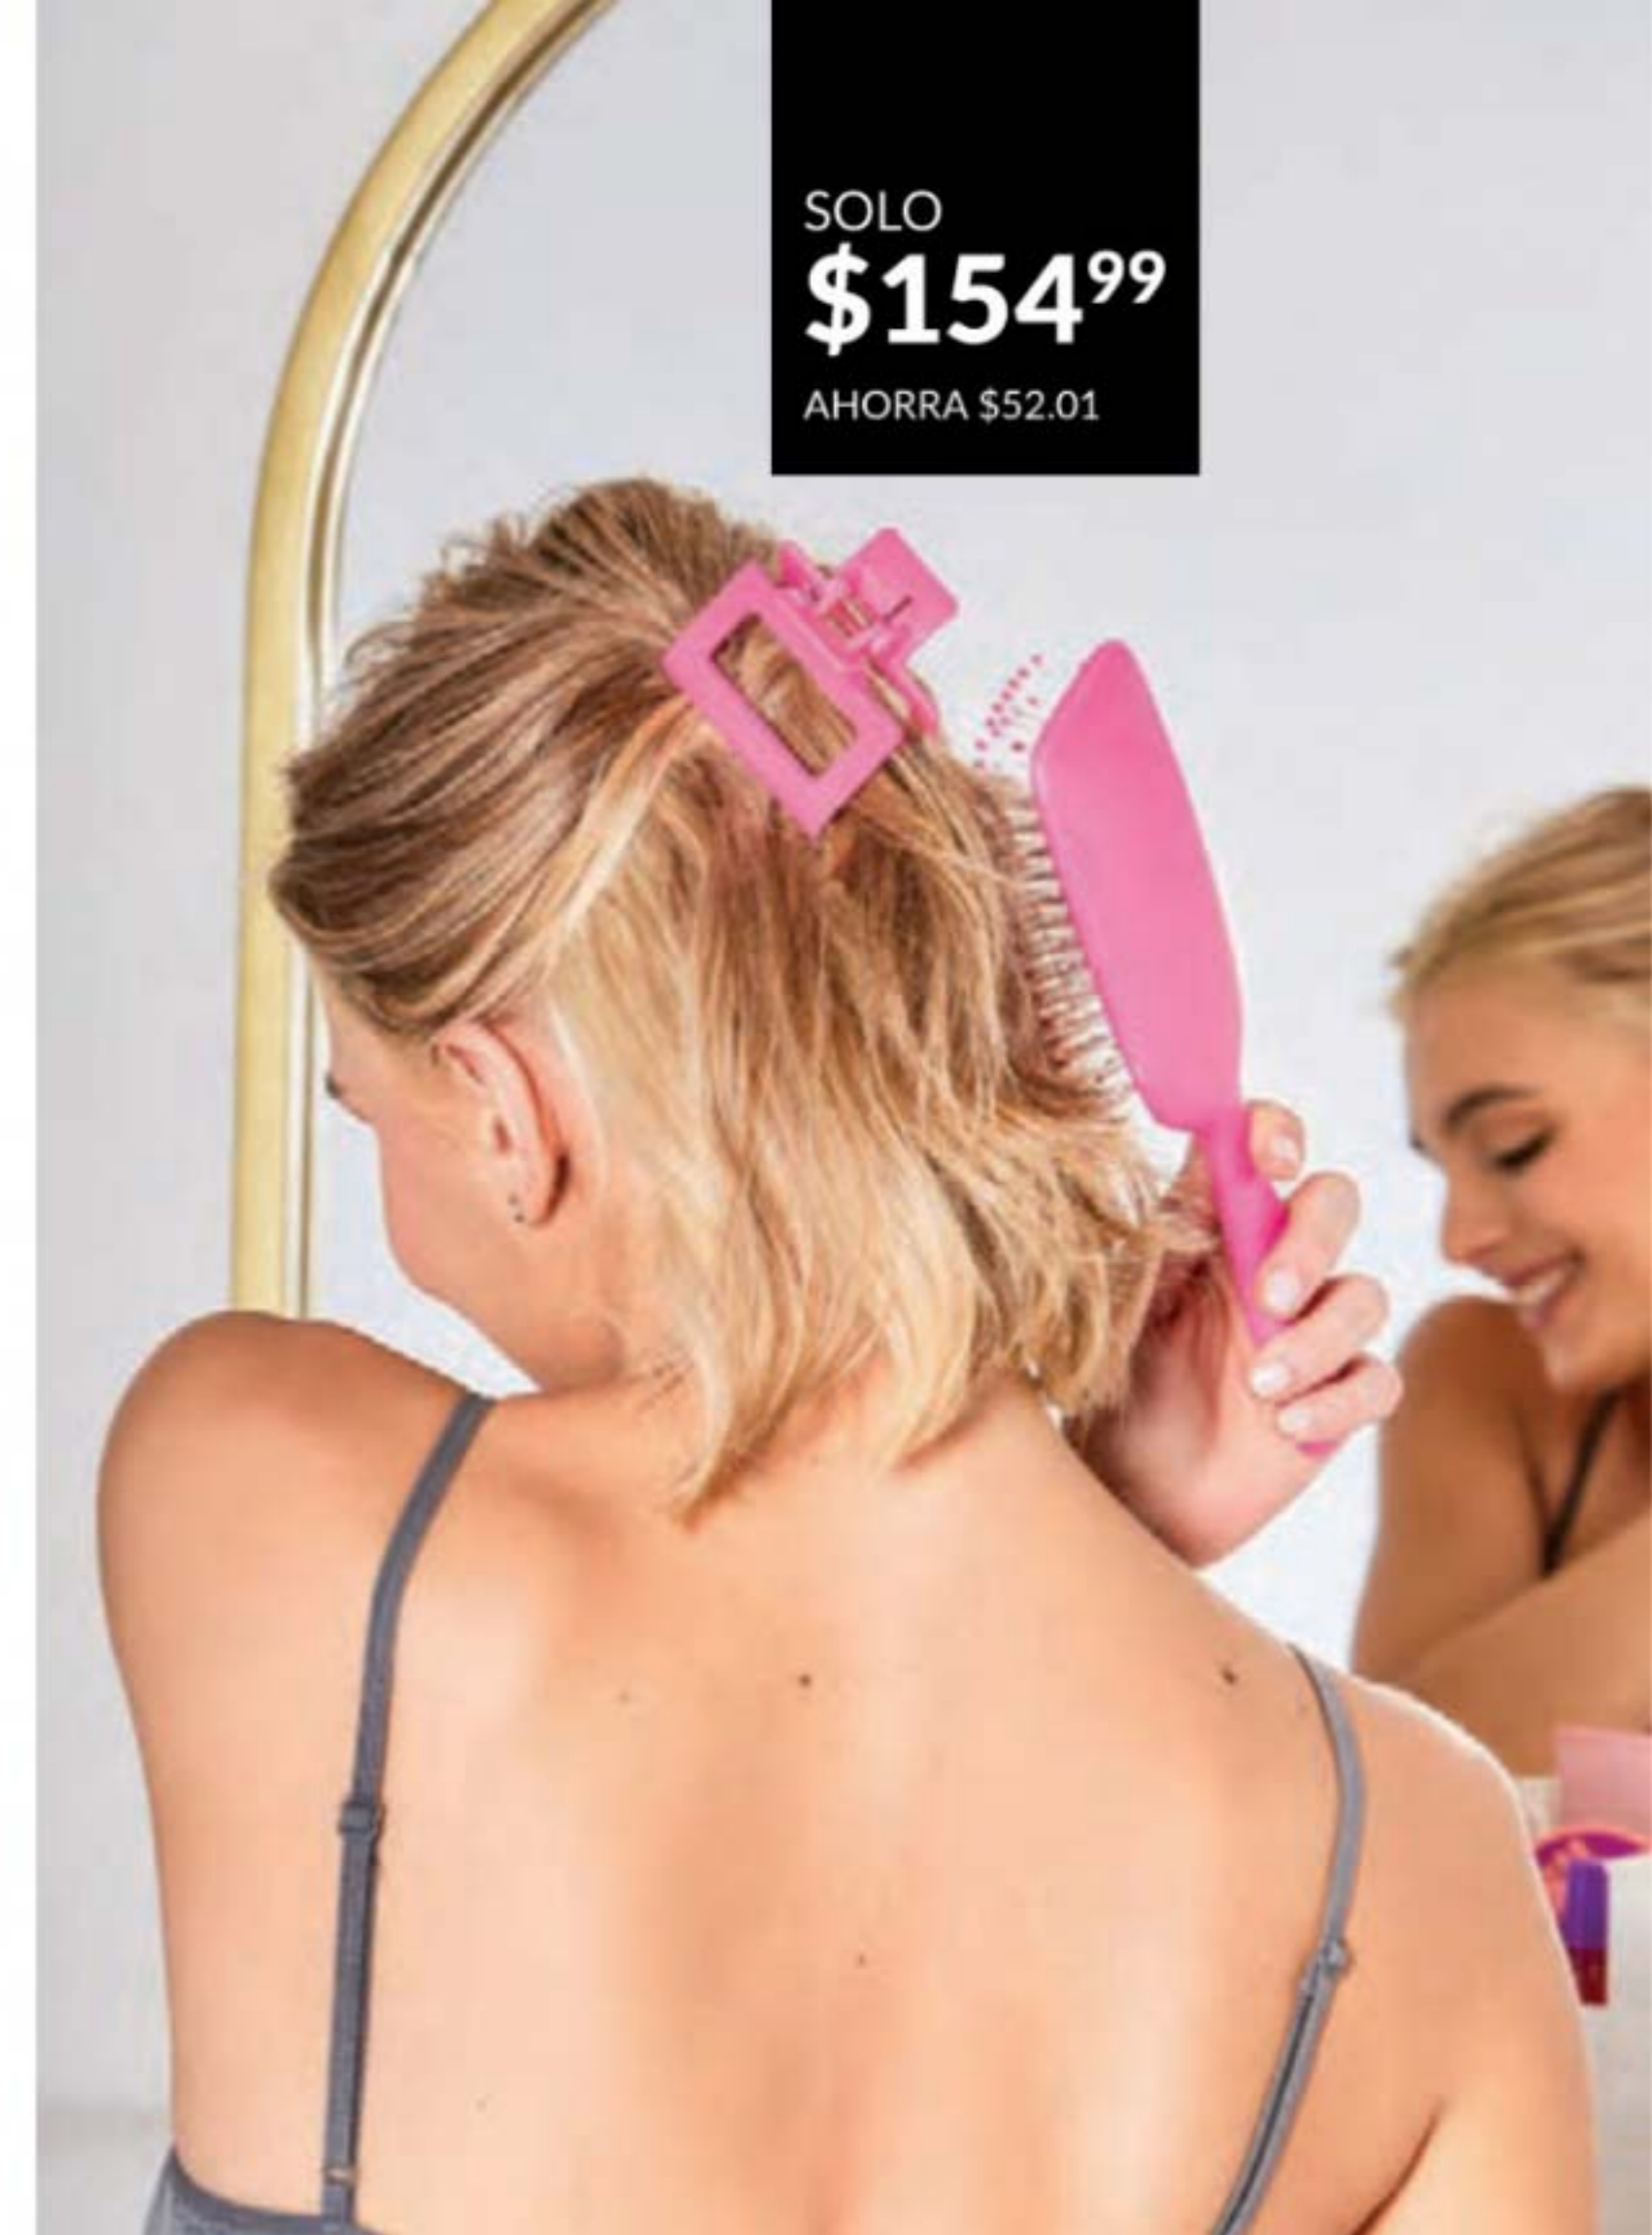

SOLO
$154⁹⁹
AHORRA $52.01

CEPILLA FÁCILMENTE
TU CABELLO

*Para hacer efectivo el año adicional
de garantía consulta directamente
en la página: www.conairmexico.com