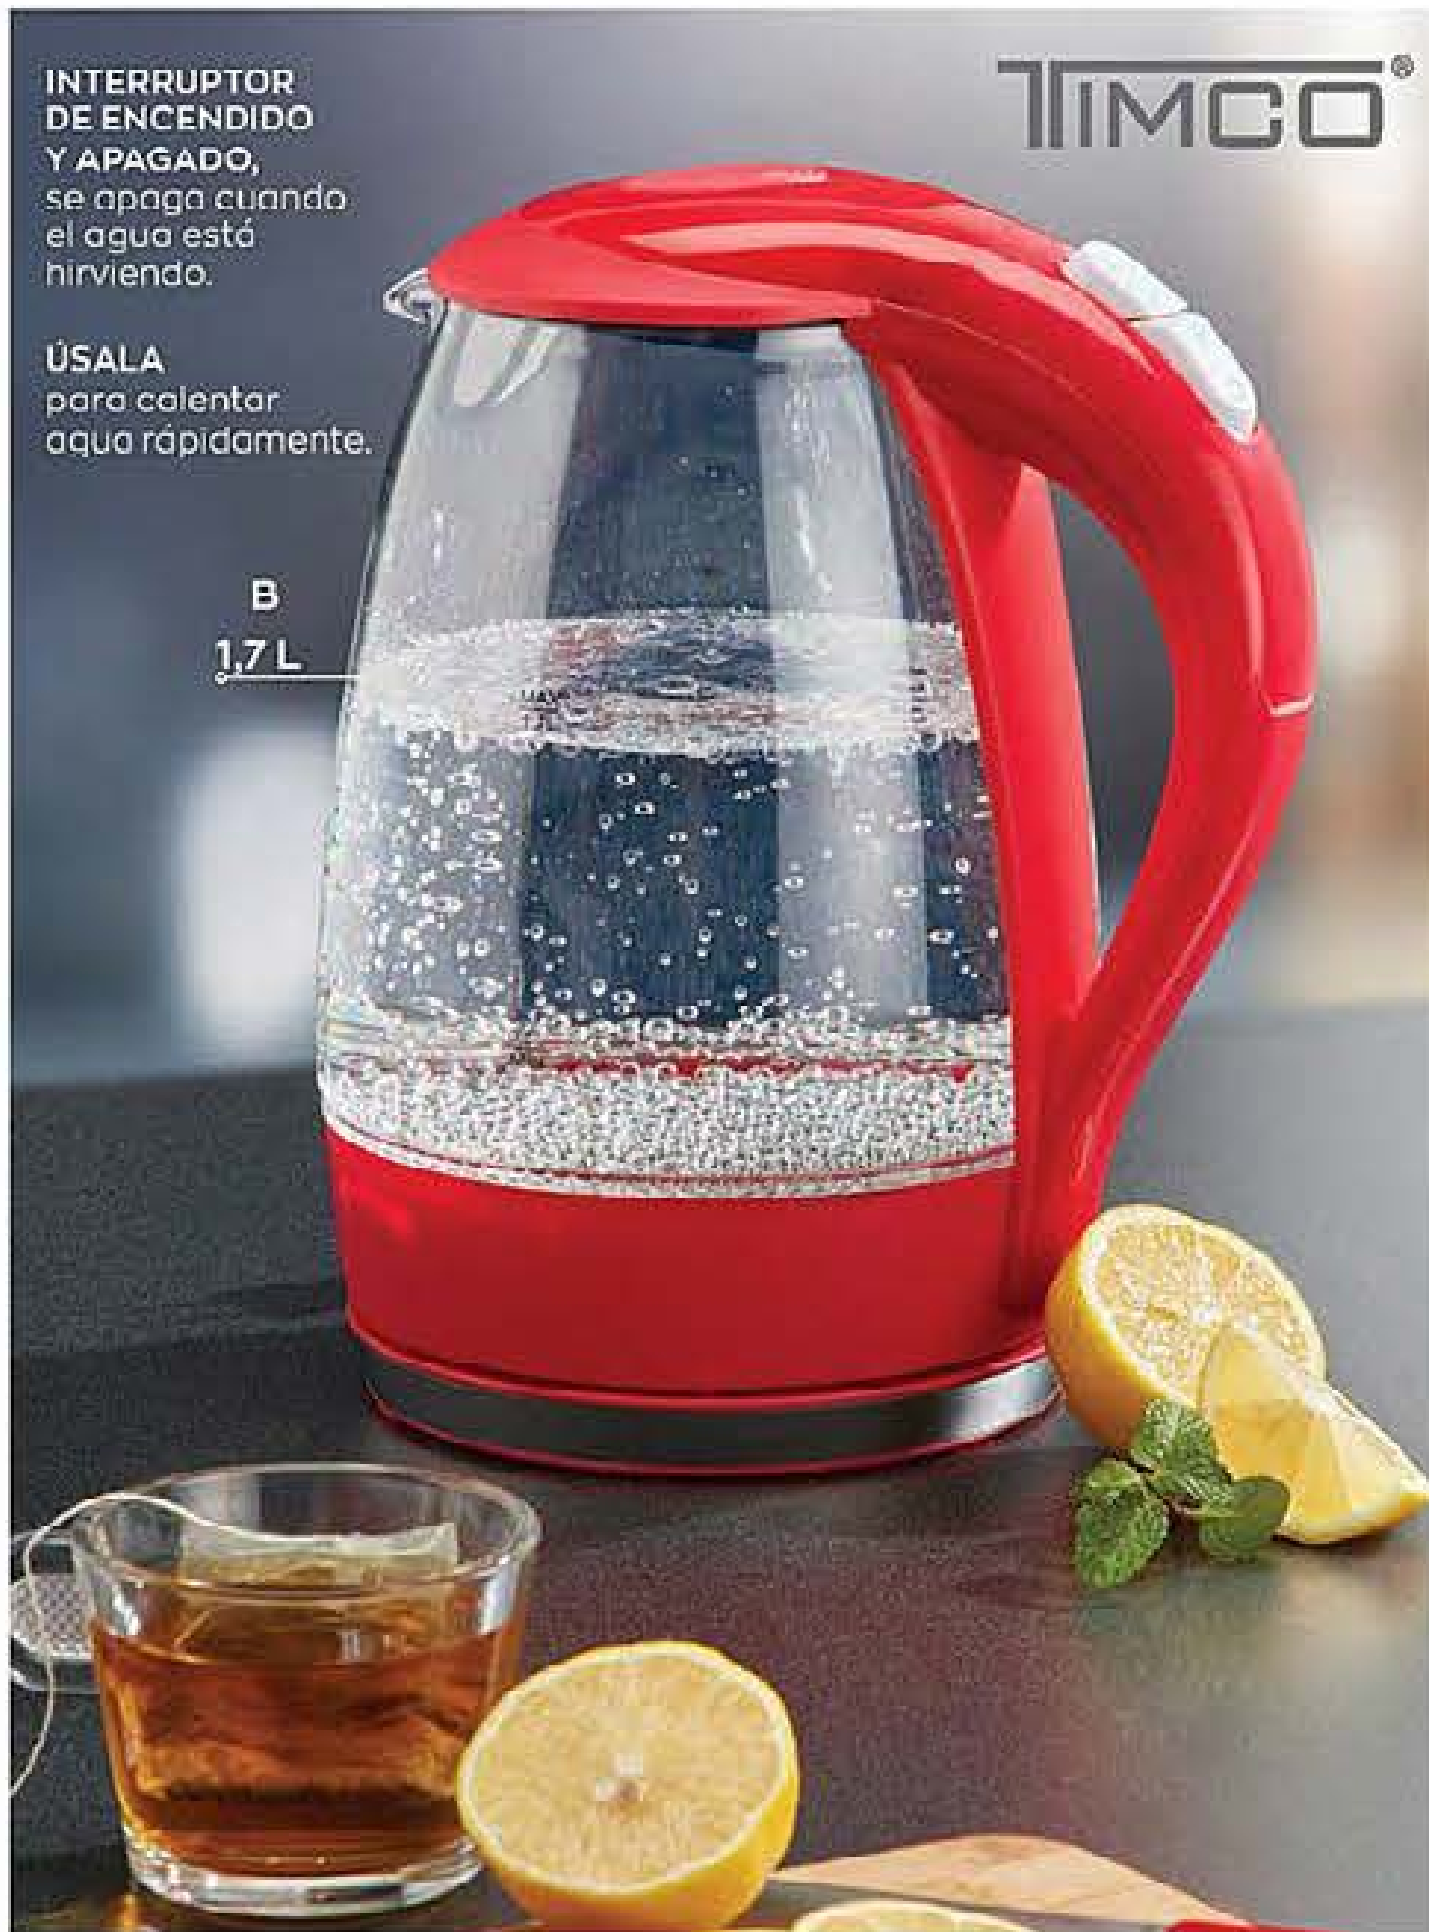

TAZÓN DE PLÁSTICO para mezclas homogéneas.

INCLUYE: 2 ganchos para masa y 2 batidores de alambre.

TAZÓN GIRATORIO de cristal.

**No incluye productos de ambientación.

INTERRUPTOR DE ENCENDIDO Y APAGADO, se apaga cuando el agua está hirviendo.

ÚSALA para calentar agua rápidamente.

B
1,7 L

TIMCO®