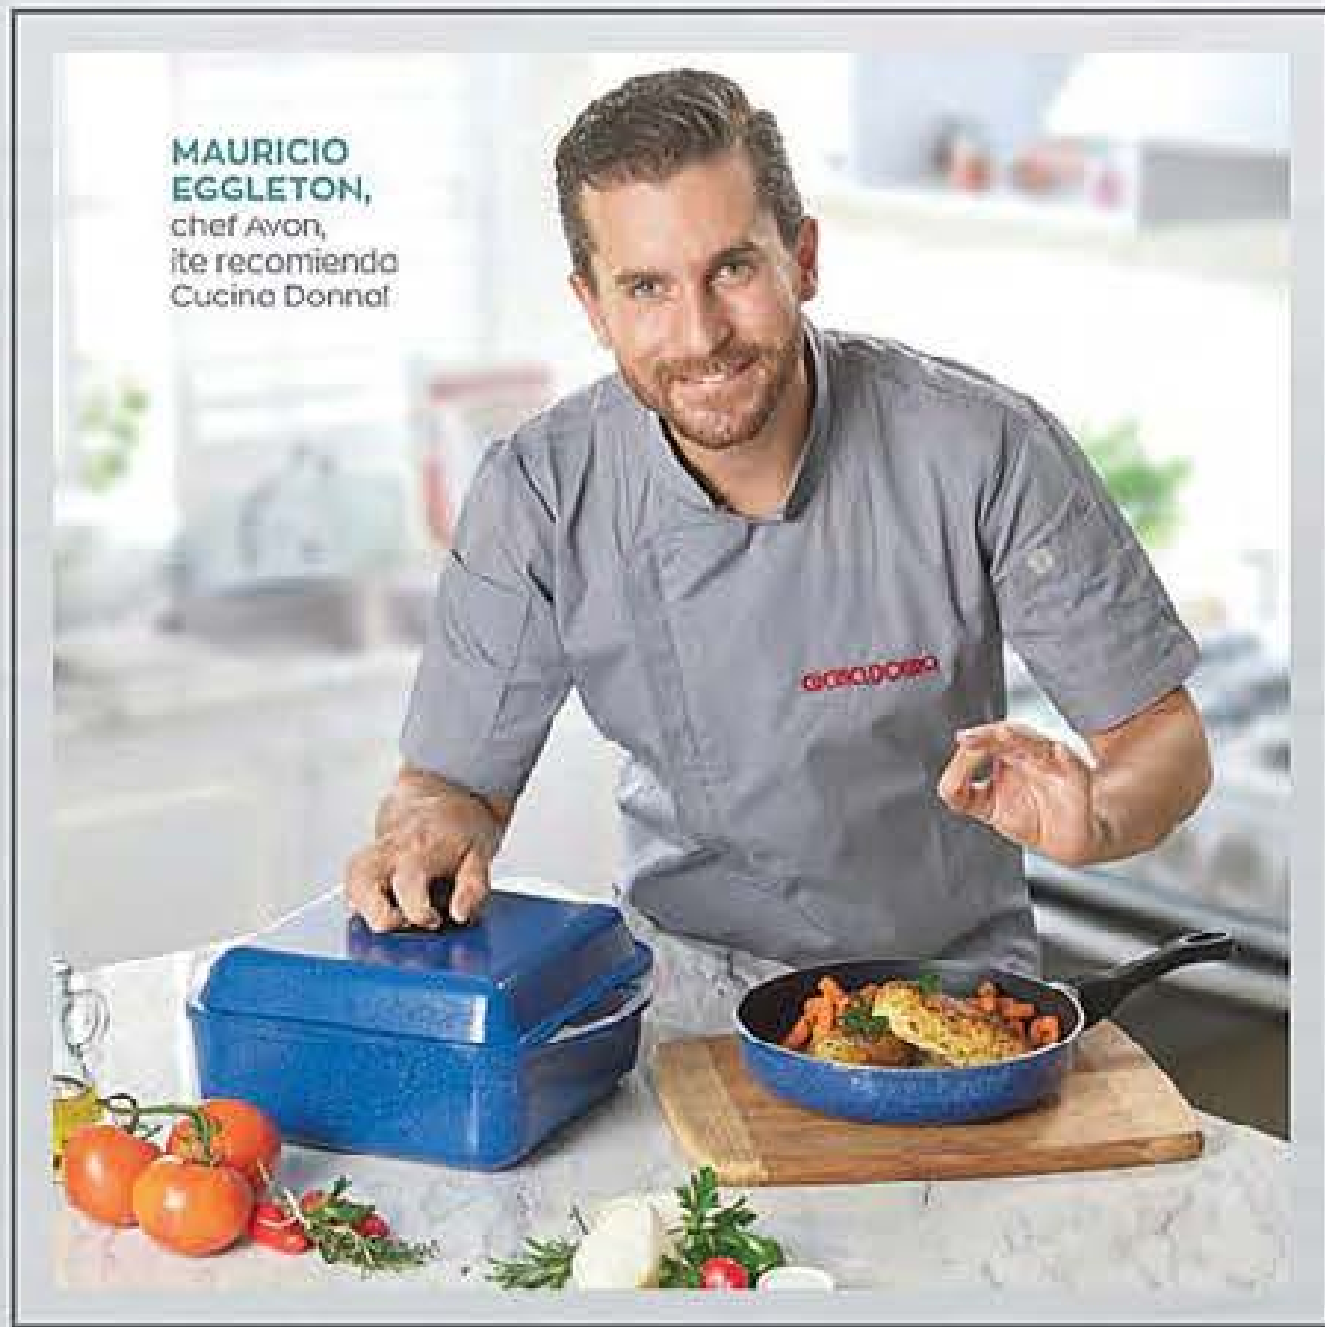

# TU CASA EL MEJOR RESTAURANTE

COCINA EN LA ESTUFA CON RESULTADOS DE HORNO.

**MAURICIO  
EGGLETON,**  
chef Avon,  
te recomienda  
Cucina Donna!

1

Cocina en la estufa  
CON LOS RESULTADOS  
DEL HORNO.

2

**COMIDAS SALUDABLES**  
Su interior antiadherente  
permite cocinar  
con menos aceite.