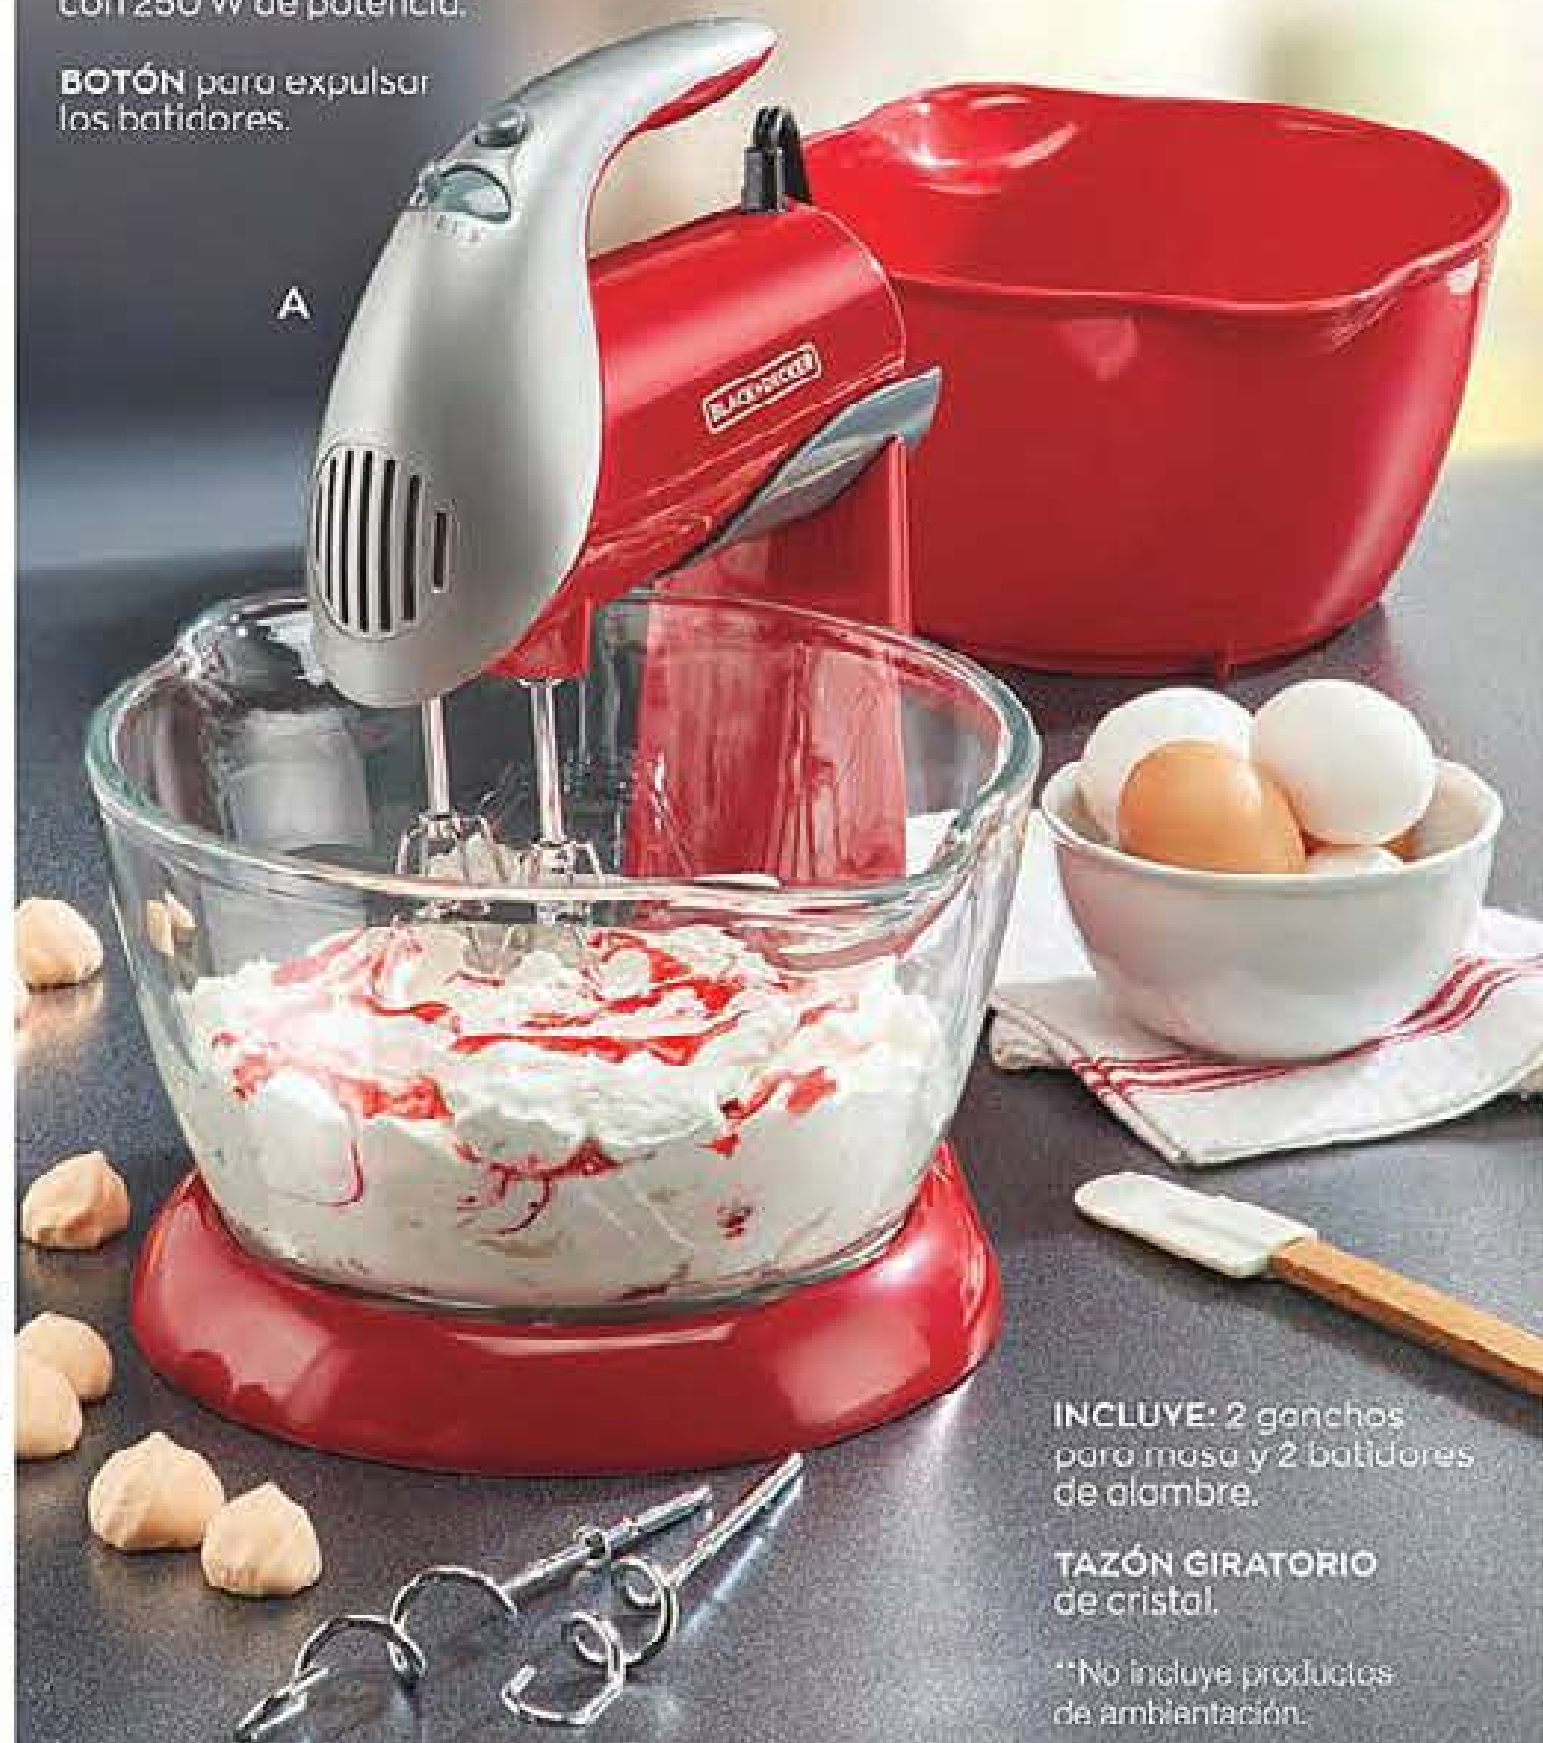

o llévatela en

**3\* pagos de \$502<sup>00</sup>**  
CLAVE 084637

Los productos de las páginas 16 y 17 son unidades limitadas a inventario.

**BLACK+DECKER**

5 VELOCIDADES + Turbo con 250 W de potencia.

**BOTÓN** para expulsar los batidores.