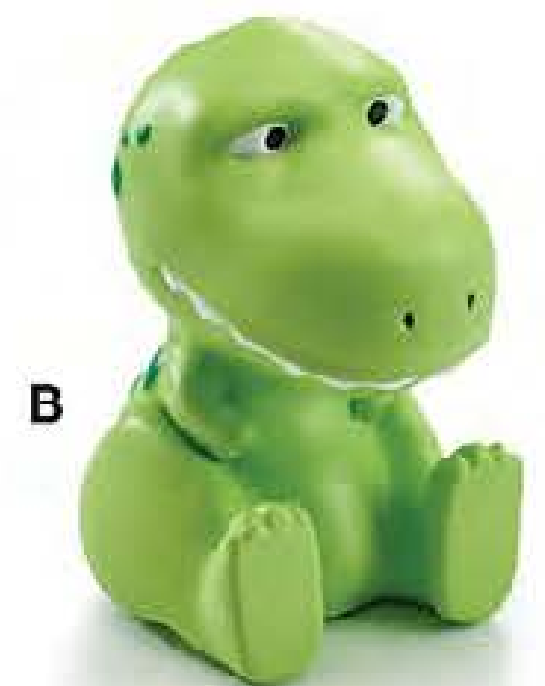

**PJMASKS**

©2018 Frog Box/Entertainment One UK Limited www.pjmask.com

**1 pago de \$600<sup>00</sup>**

**3\*** | **\$200**  
pagos de

A. Niña  
C. Niño

**061812**  
**061797**

**553500 A. Edredón Dinosaurio**  
 Poliéster. 1,65 x 2,25 m  
 Precio Regular **\$469<sup>99</sup>**  
 No incluyen accesorios de ambientación.  
 \*En el sistema de pagos participan todas las Representantes del "Club Premium". Ver información en pág. 10.