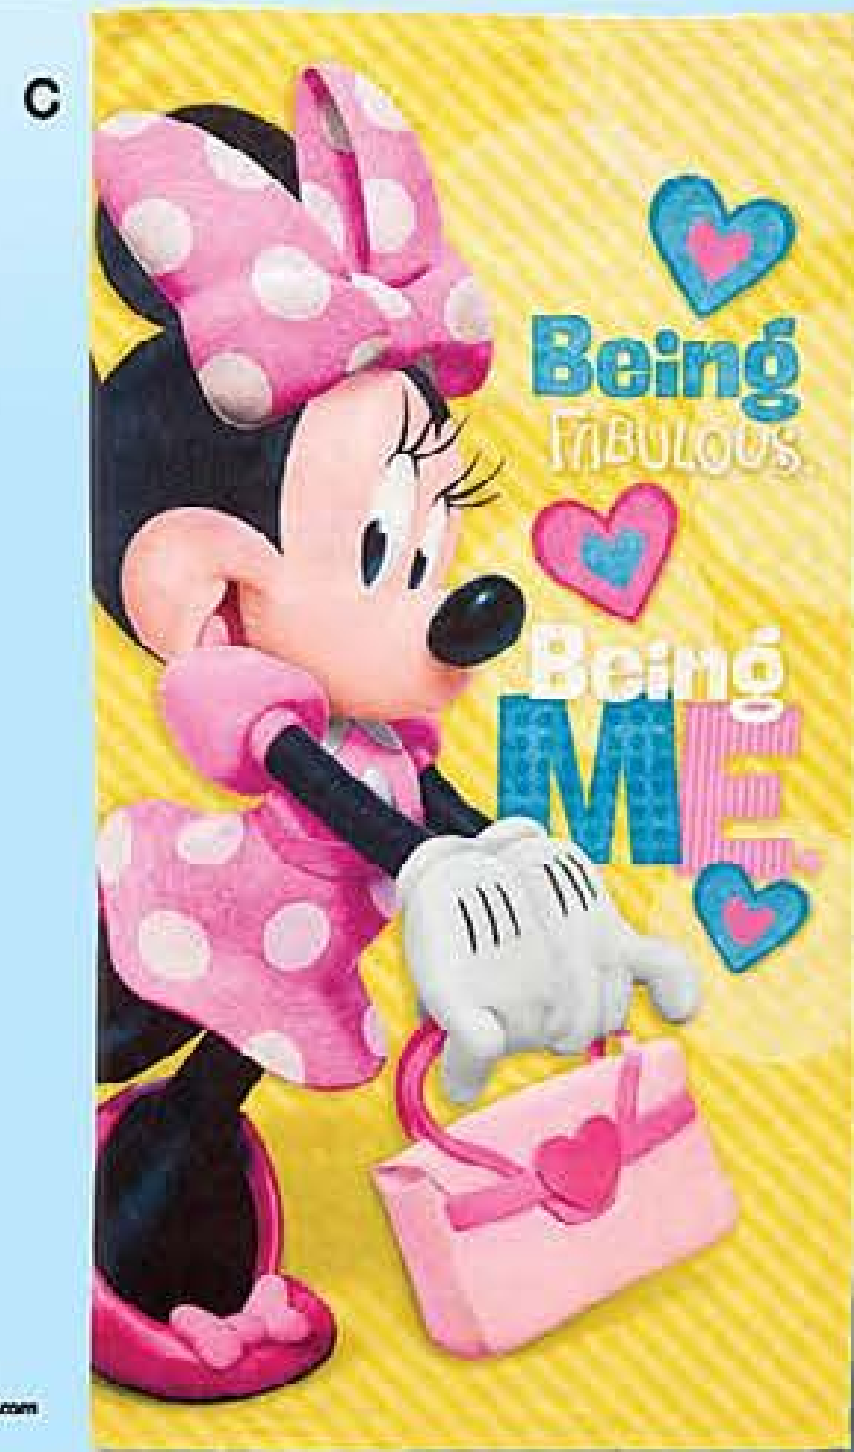

¡ESTÁN PADRISIMAS!

TOALLAS IDEALES PARA LA HORA DEL BAÑO o para que las llesves contigo en tus vacaciones.

Toalla Algodón y poliéster.  
Más de 5 años. 60 x 110 cm

- A. Toy Story **559913**
- B. Fun Mickey **551212**
- C. Fabulous Minnie **551201**
- D. Fun Avengers **551223**
- E. Unicornio Princesa Sofia **551197**