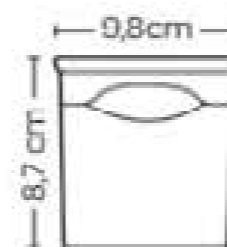

1 RECIPIENTE

352932 B. Recipiente Cuadrado Push** Plástico clarificado. Precio regular $80⁰⁰

A SOLO
$59⁹⁹