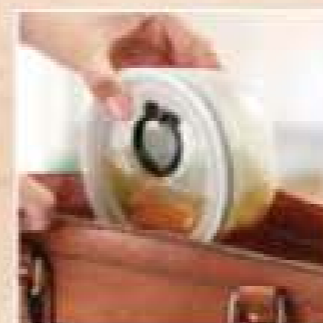

a prueba de fugas

ALIMENTOS QUE DURARÁN POR MÁS TIEMPO

NUEVO

VÁLVULA para lograr un mejor cierre.

B

200 ml

LLEVA TU COMIDA a donde vayas gracias a su práctico tamaño.

BASE TRASLÚCIDA de plástico para observar el contenido sin destapar.