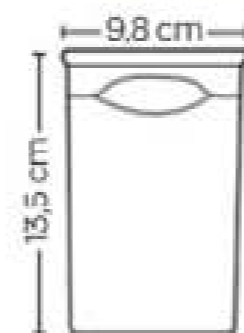

650 ml

**Los productos plásticos de AVON NO están fabricados con Bisfenol A (BPA).

4 PIEZAS Incluidas

LLÉVALO EN TU BOLSA sin que haya derrames.

2 RECIPIENTES

352954 B. Juego de 2 Recipientes Altos Push** Plástico clarificado. Precio regular \$175⁰⁰