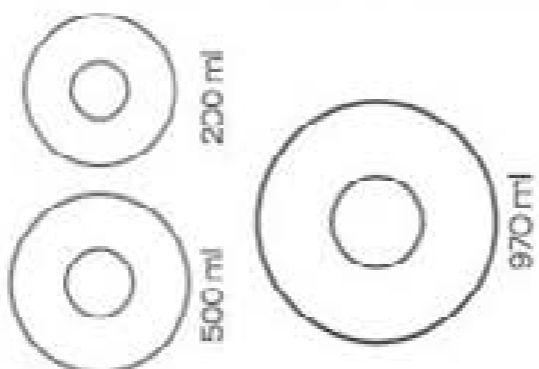

6 PIEZAS incluidas

**Los productos plásticos de AVON NO están fabricados con Bisfenol A (BPA).

3 RECIPIENTES

352987 A. 3 Recipientes Redondos Válvula**

Plástico clarificado. Precio regular \$230⁰⁰

\$159⁹⁹

INNOVAWARE HERMETIC