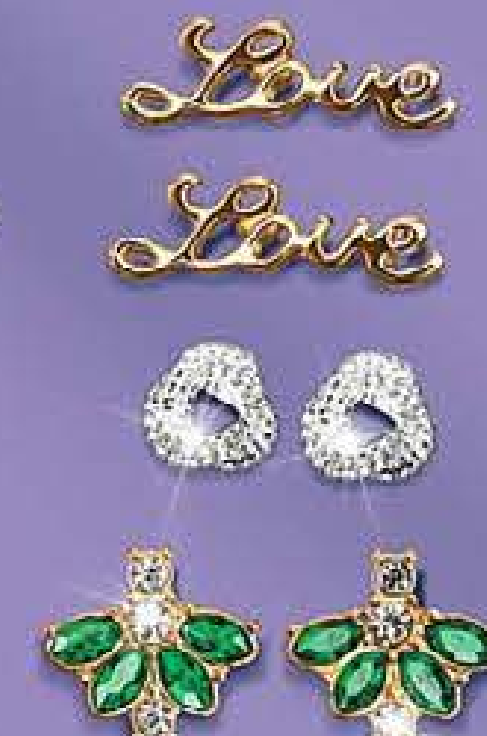

DE TU ESTILO

ESTA TEMPORADA

±LÍNEA ESTELAR⁺

14 PARES incluidos