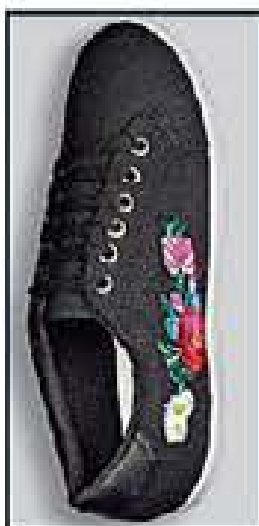

CLAVES DE 3* PAGOS

	Azul	Negro
23	086671	088486
24	088350	040927
25	088361	088877
26	088475	-----

B. Tenis Burdeos** Algodón y poliéster. Precio Regular **$490⁰⁰**

CLAVES DE 1 PAGO

	Rojo	Azul	Rosa
23	410841	-----	-----
24	410863	429315	-----
25	429360	-----	-----
26	410911	-----	412771

CLAVES DE 3* PAGOS

	Rojo	Azul	Rosa
23	097802	-----	-----
24	097824	099709	-----
25	099949	-----	-----
26	098069	-----	040938