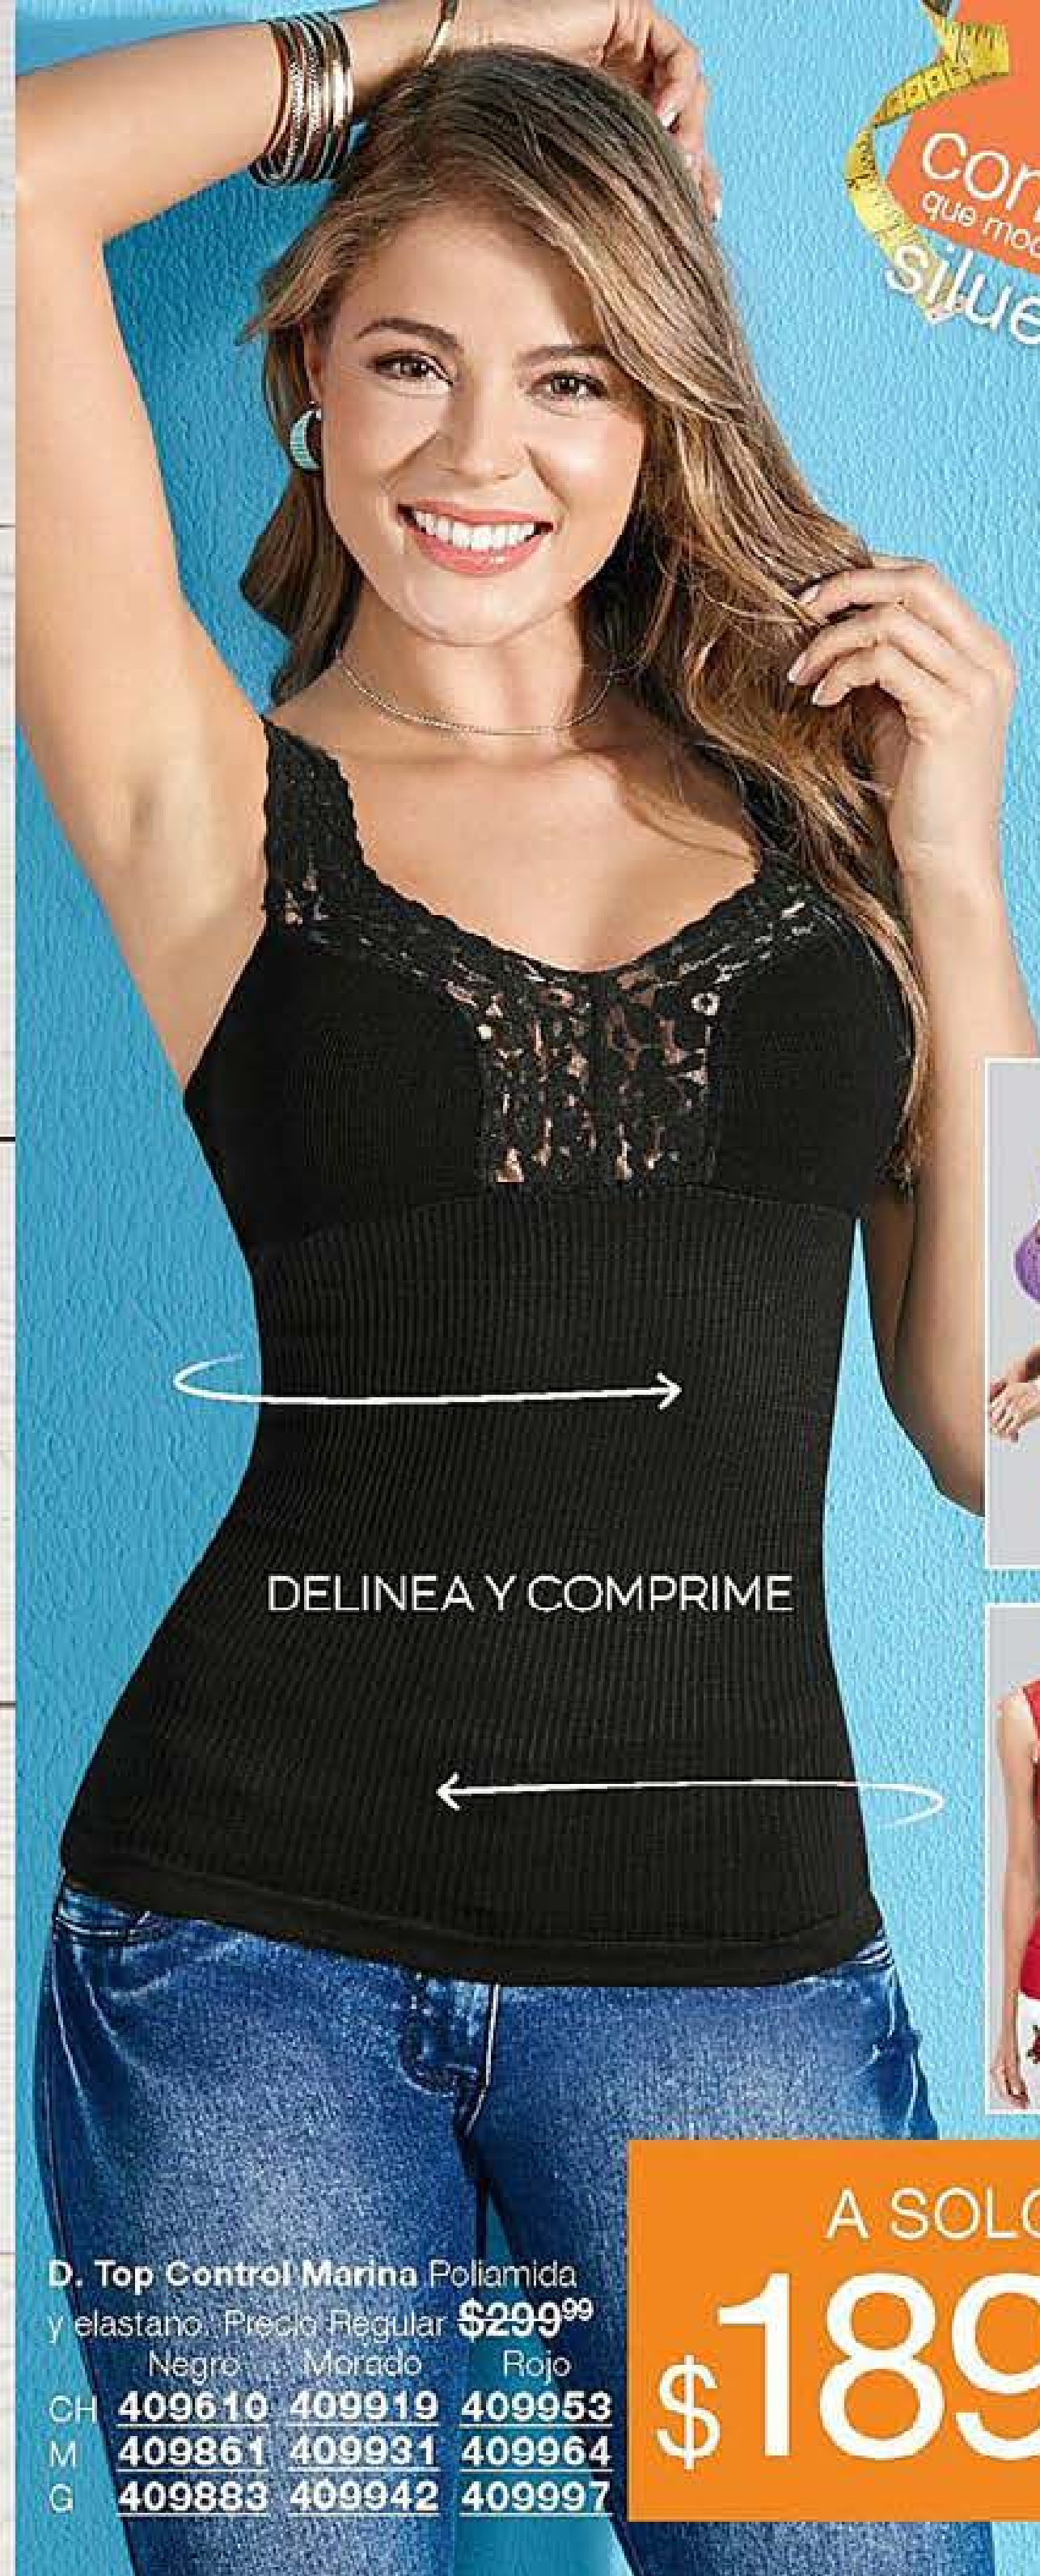

1 pago de \$309⁹⁹

**o llévatelo en
3* pagos de \$104**

*En el sistema de pagos participan todas las Representantes del "Club Premium". Ver información en pág. 30.

control
que modela tu
silueta

D

DELINEA Y COMPRIME