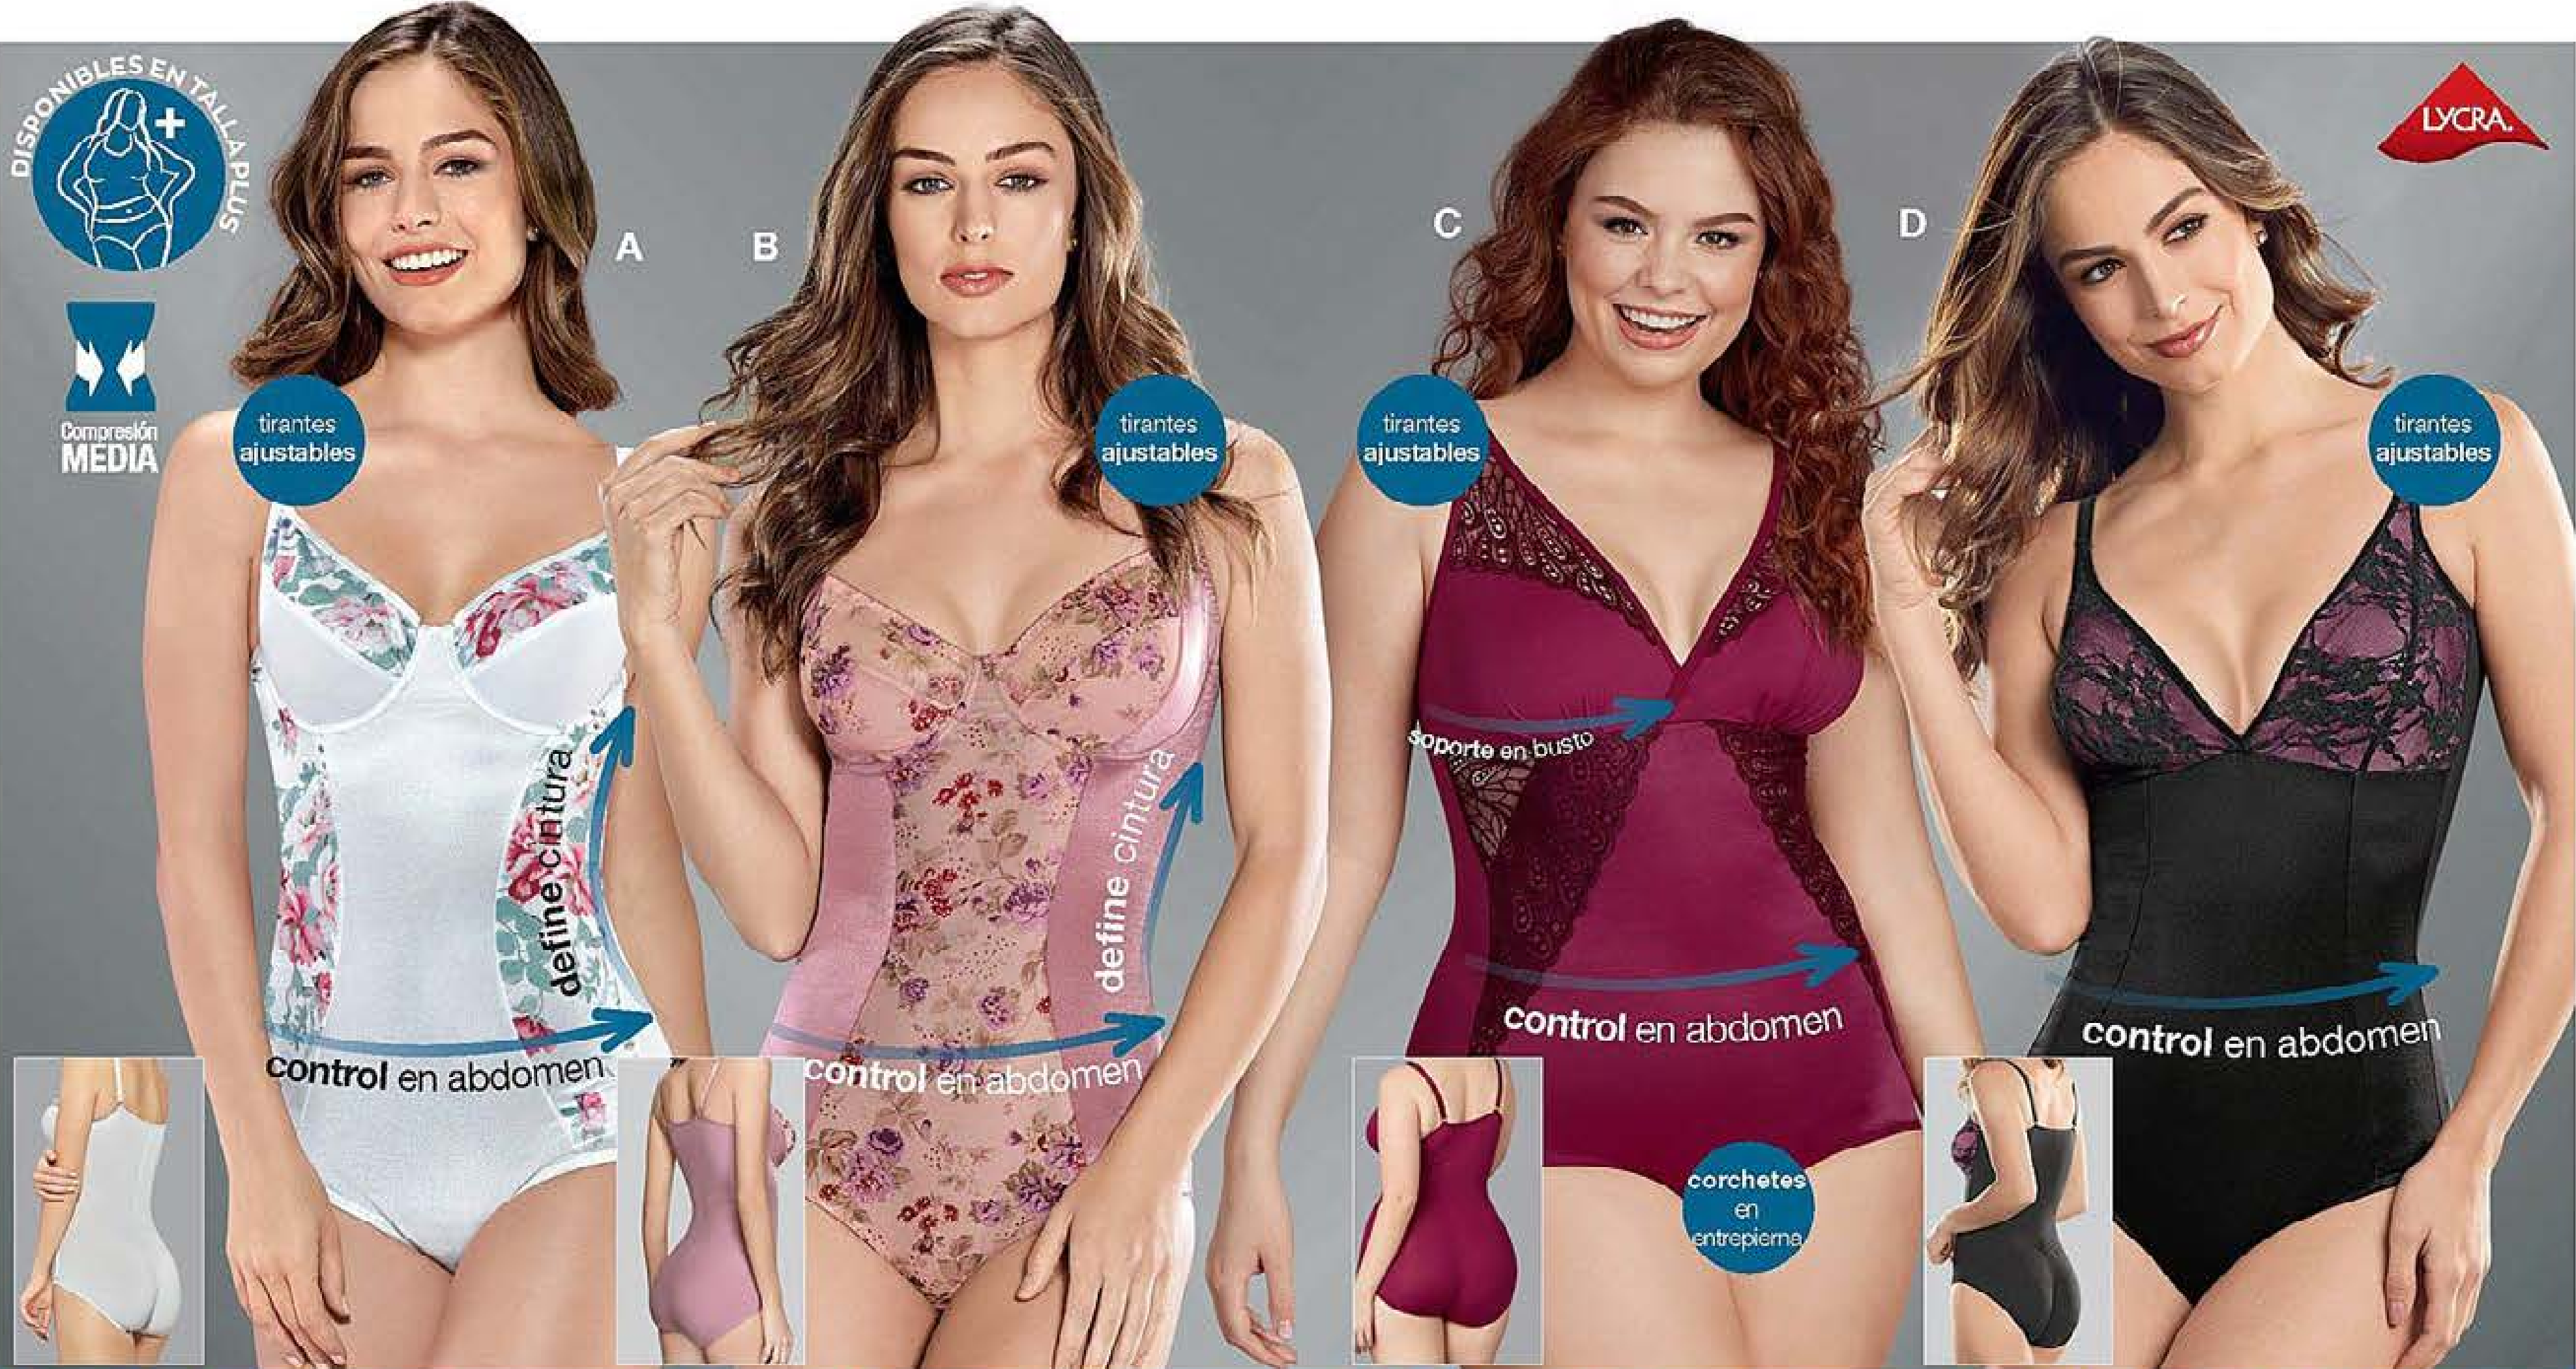

DISPONIBLES EN TALLA PLUS

Compresión MEDIA

A. Body Bella Poliéster y elastano.

B. Body Bouquete Poliéster y elastano.

C. Body Seduction Poliéster y elastano.

D. Body Black and Pink Poliéster y elastano.

CLAVES DE 1 PAGO		CLAVES DE 3* PAGOS		CLAVES DE 1 PAGO		CLAVES DE 3* PAGOS	
M (34)	201047	M (34)	064574	M (34)	200558	M (34)	044813
G (36)	201058	G (36)	064600	G (36)	200765	G (36)	044824
EG (38)	201069	EG (38)	064666	EG (38)	200835	EG (38)	044835
Plus (40)	201070	Plus (40)	064714	Plus (40)	200879	Plus (40)	044846

Precio Regular **$449⁹⁹**

Precio Regular **$419⁹⁹**

CLAVES DE 1 PAGO		CLAVES DE 3* PAGOS		CLAVES DE 1 PAGO		CLAVES DE 3* PAGOS	
M (34)	201645	M (34)	089676	M (34)	201830	M (34)	085182
G (36)	201678	G (36)	089919	G (36)	201863	G (36)	085241
EG (38)	201726	EG (38)	089920	EG (38)	201933	EG (38)	085252
Plus (40)	201977	Plus (40)	089964	Plus (40)	202639	Plus (40)	085274

Precio Regular **$419⁹⁹**

Precio Regular **$429⁹⁹**

LYCRA® es una marca registrada de The LYCRA Company.
*En el sistema de pagos participan todas las Representantes del "Club Premium". Ver información en pág. 30.

1 pago de $300⁰⁰
o llévate cada uno en

CADA BODY

EN

3* | **$102**
pagos de