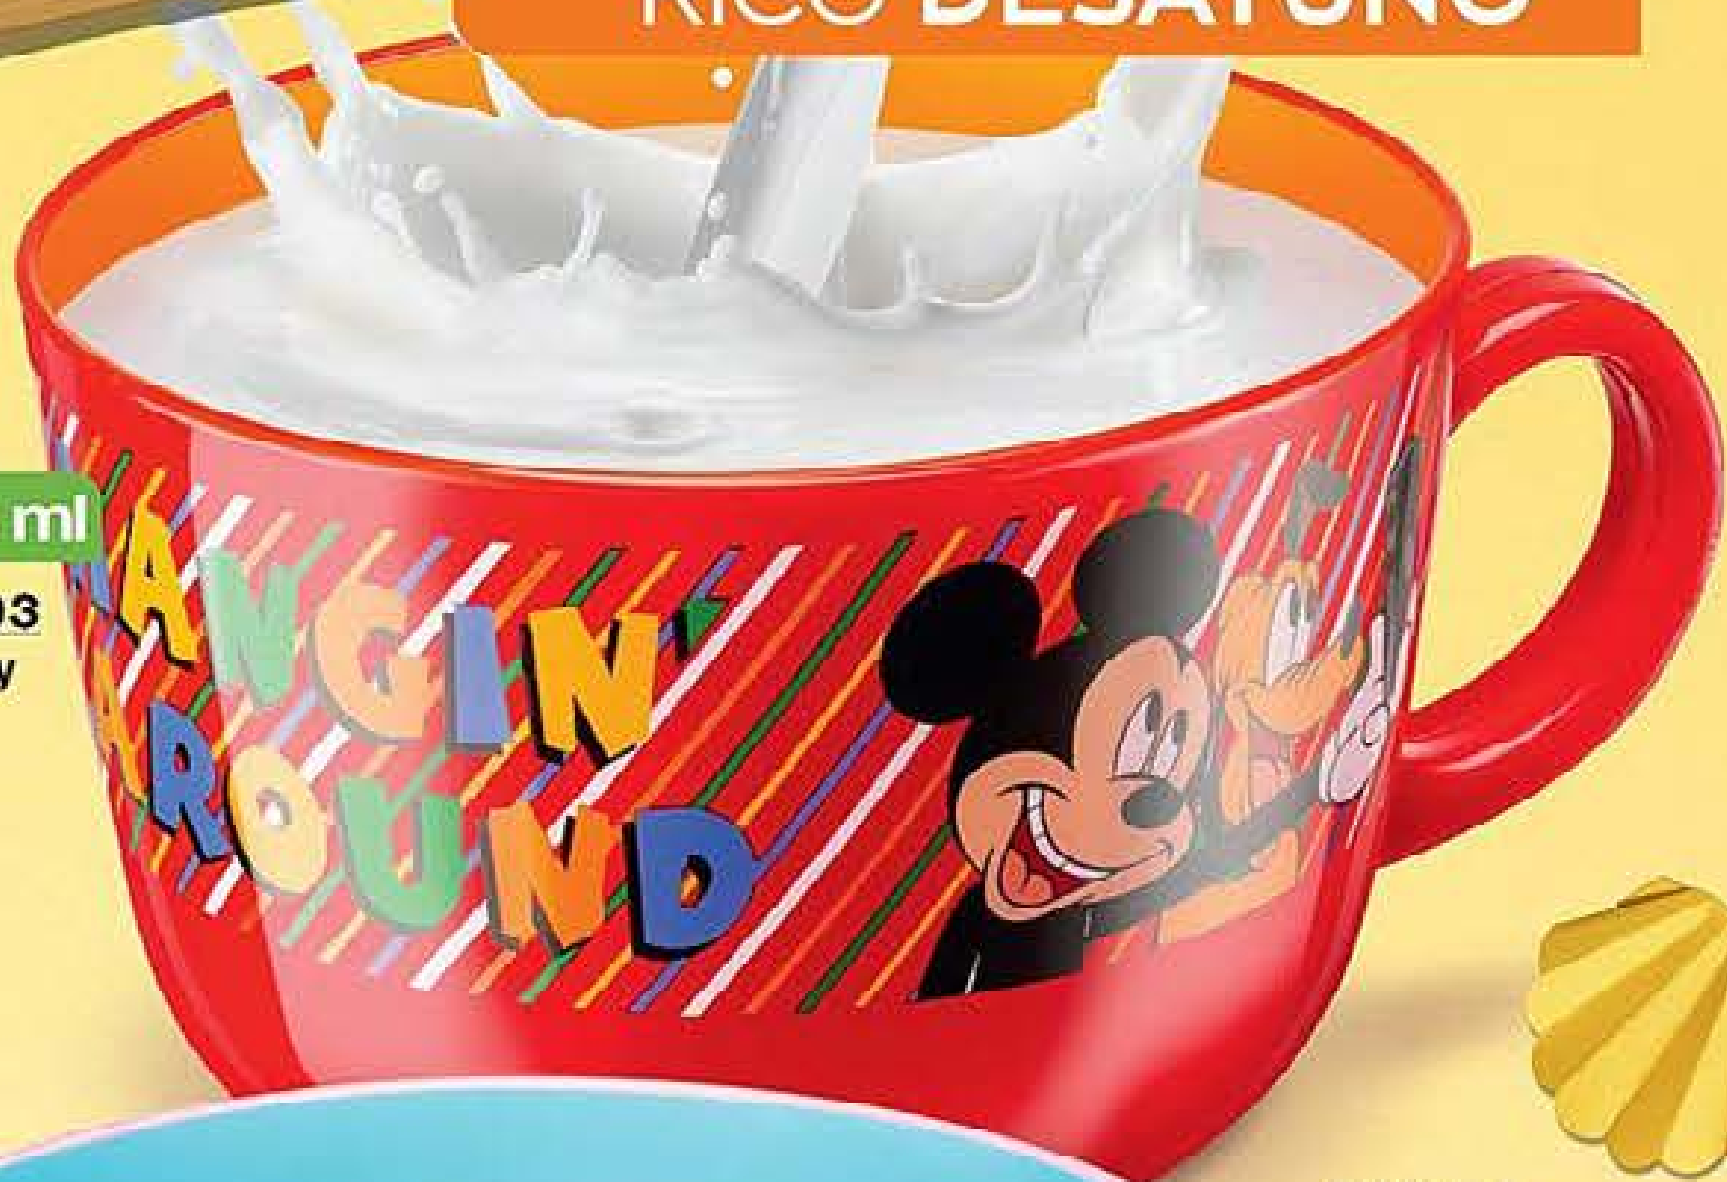

MEGA TAZAS DE DOBLE COLOR perfectas para disfrutar tus bebidas favoritas, cereal con leche o helado.

502360
Toy Story
500 ml

500 ml
Gran capacidad

500 ml
502245
Frozen

vacaciones

PREPARA UN RICO DESAYUNO

500 ml
502393
Mickey