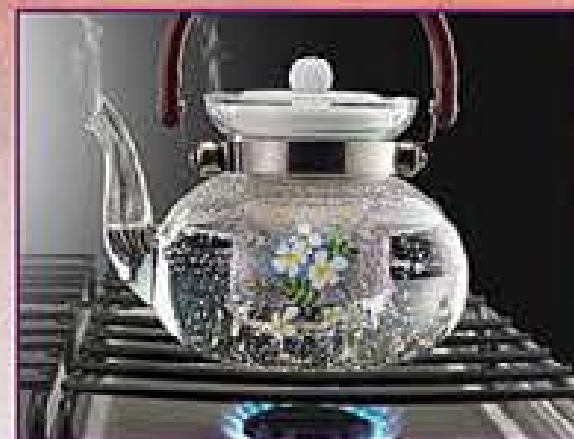

PREPARA infusiones directamente en la estufa.
INFUSOR incluido para preparar té.

502522 A. Jarra Fuego
Directo Rruiseñor*

Vidrio y acero.

Precio Regular ~~\$420⁰⁰~~

\$289⁹⁹

*No exponga la jarra vacía al fuego.
Antes de usar, consulte instructivo anexo al producto.

COLÓCALA directo en la estufa con flama baja.

RELÁJATE

con una bebida deliciosa

4 PIEZAS
incluidas

EL VIDRIO es resistente y fácil de lavar.

VIDRIO

JUEGO DE TAZAS

\$129⁹⁹