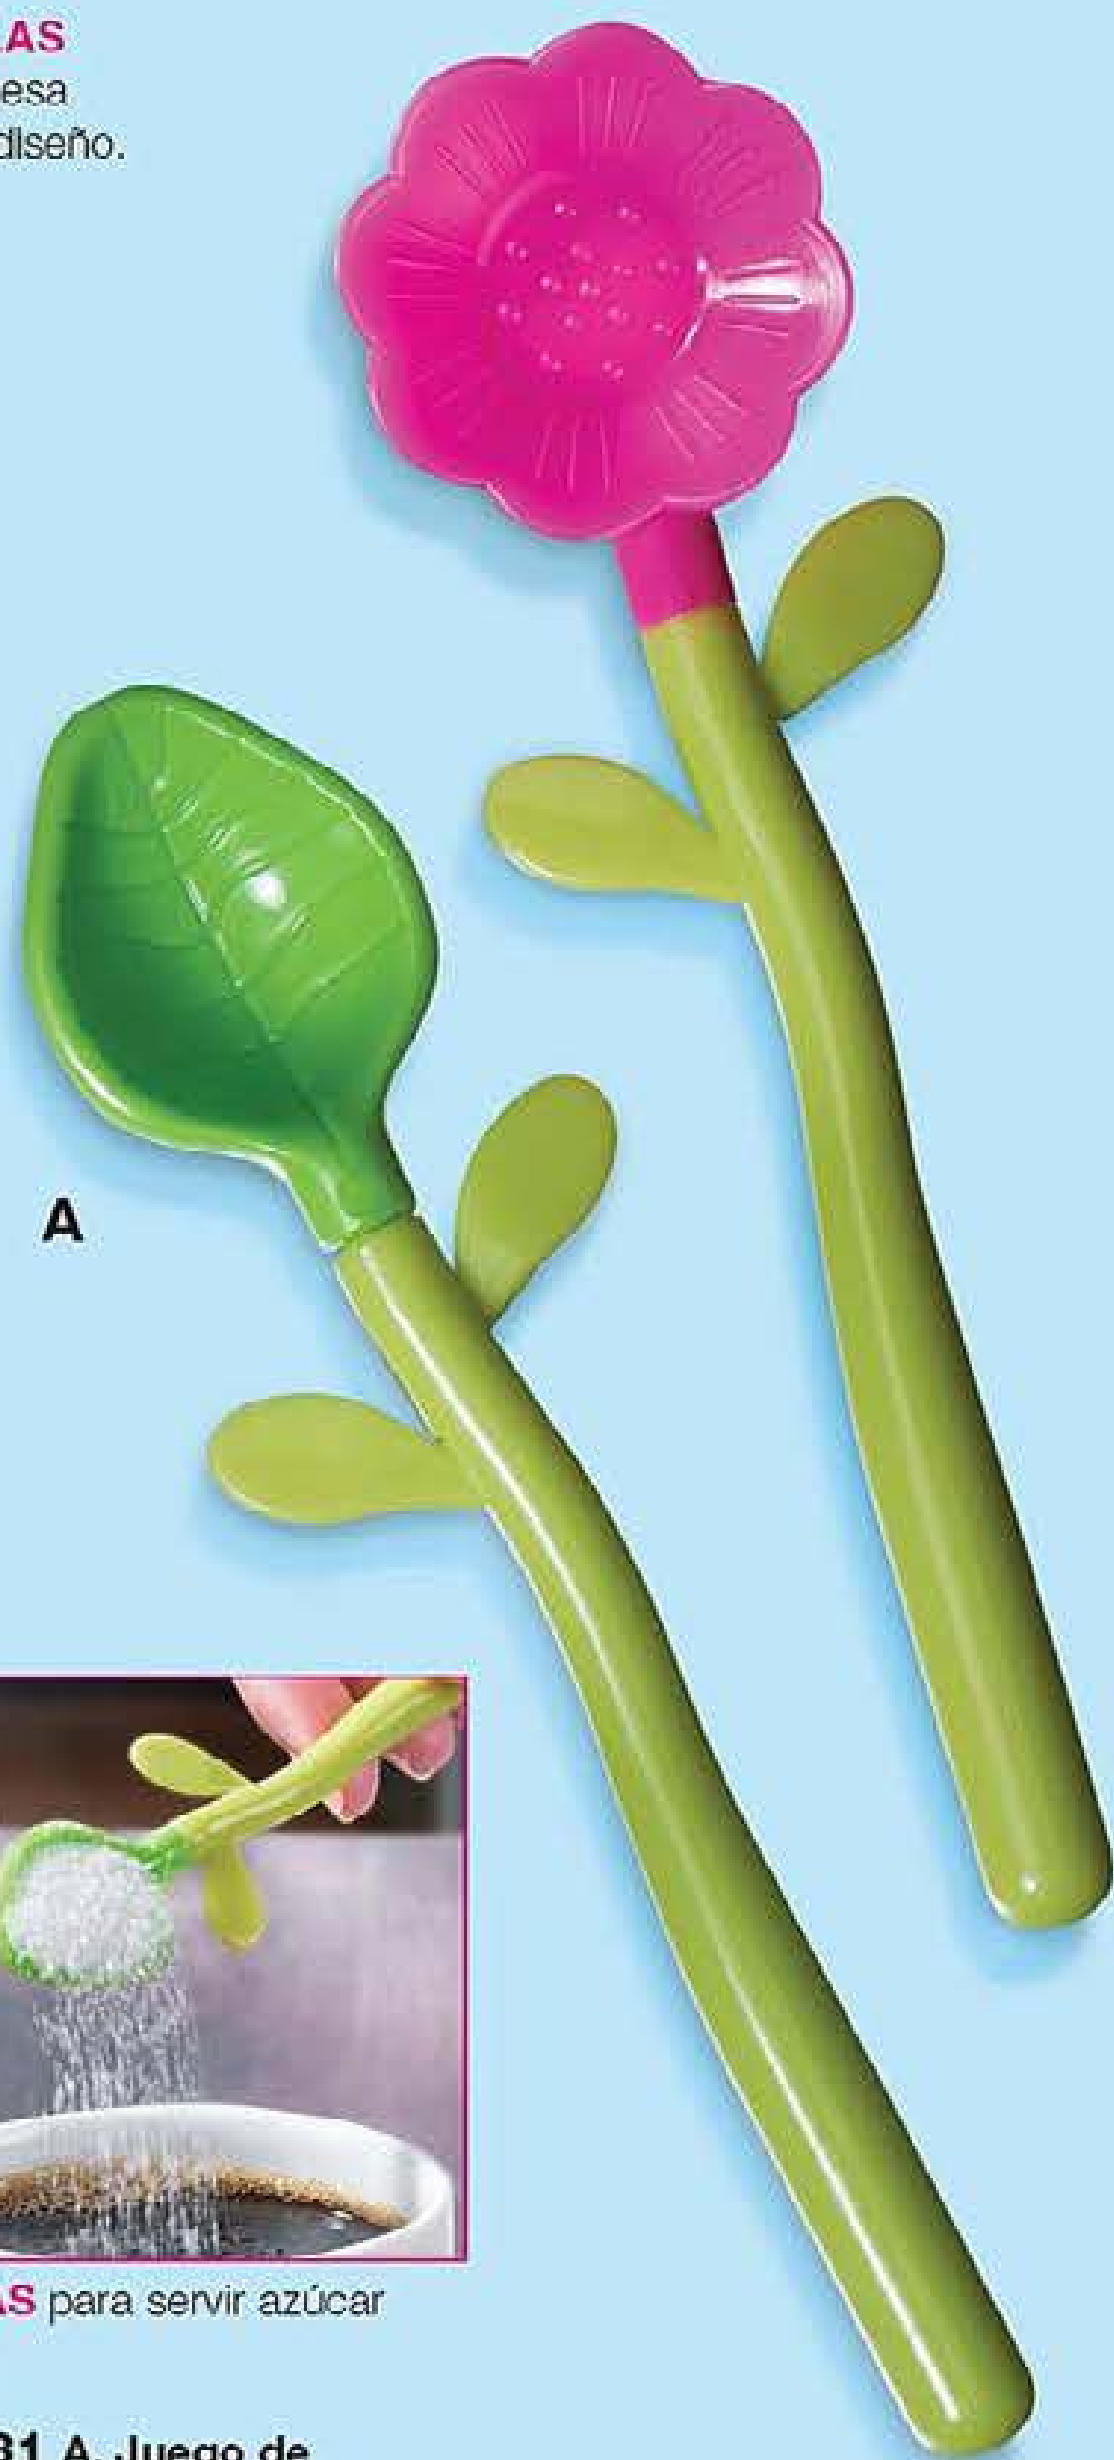

1,8 L

B
1,2 L

503653 B. Juego de 2 Rectangulares Shine** Plástico.
Precio Regular \$110⁰⁰

Los productos plásticos de AVON NO están fabricados con **Bisfenol A (BPA).

A SOLO
\$69⁹⁹

LÚCELAS
en tu mesa
por su diseño.