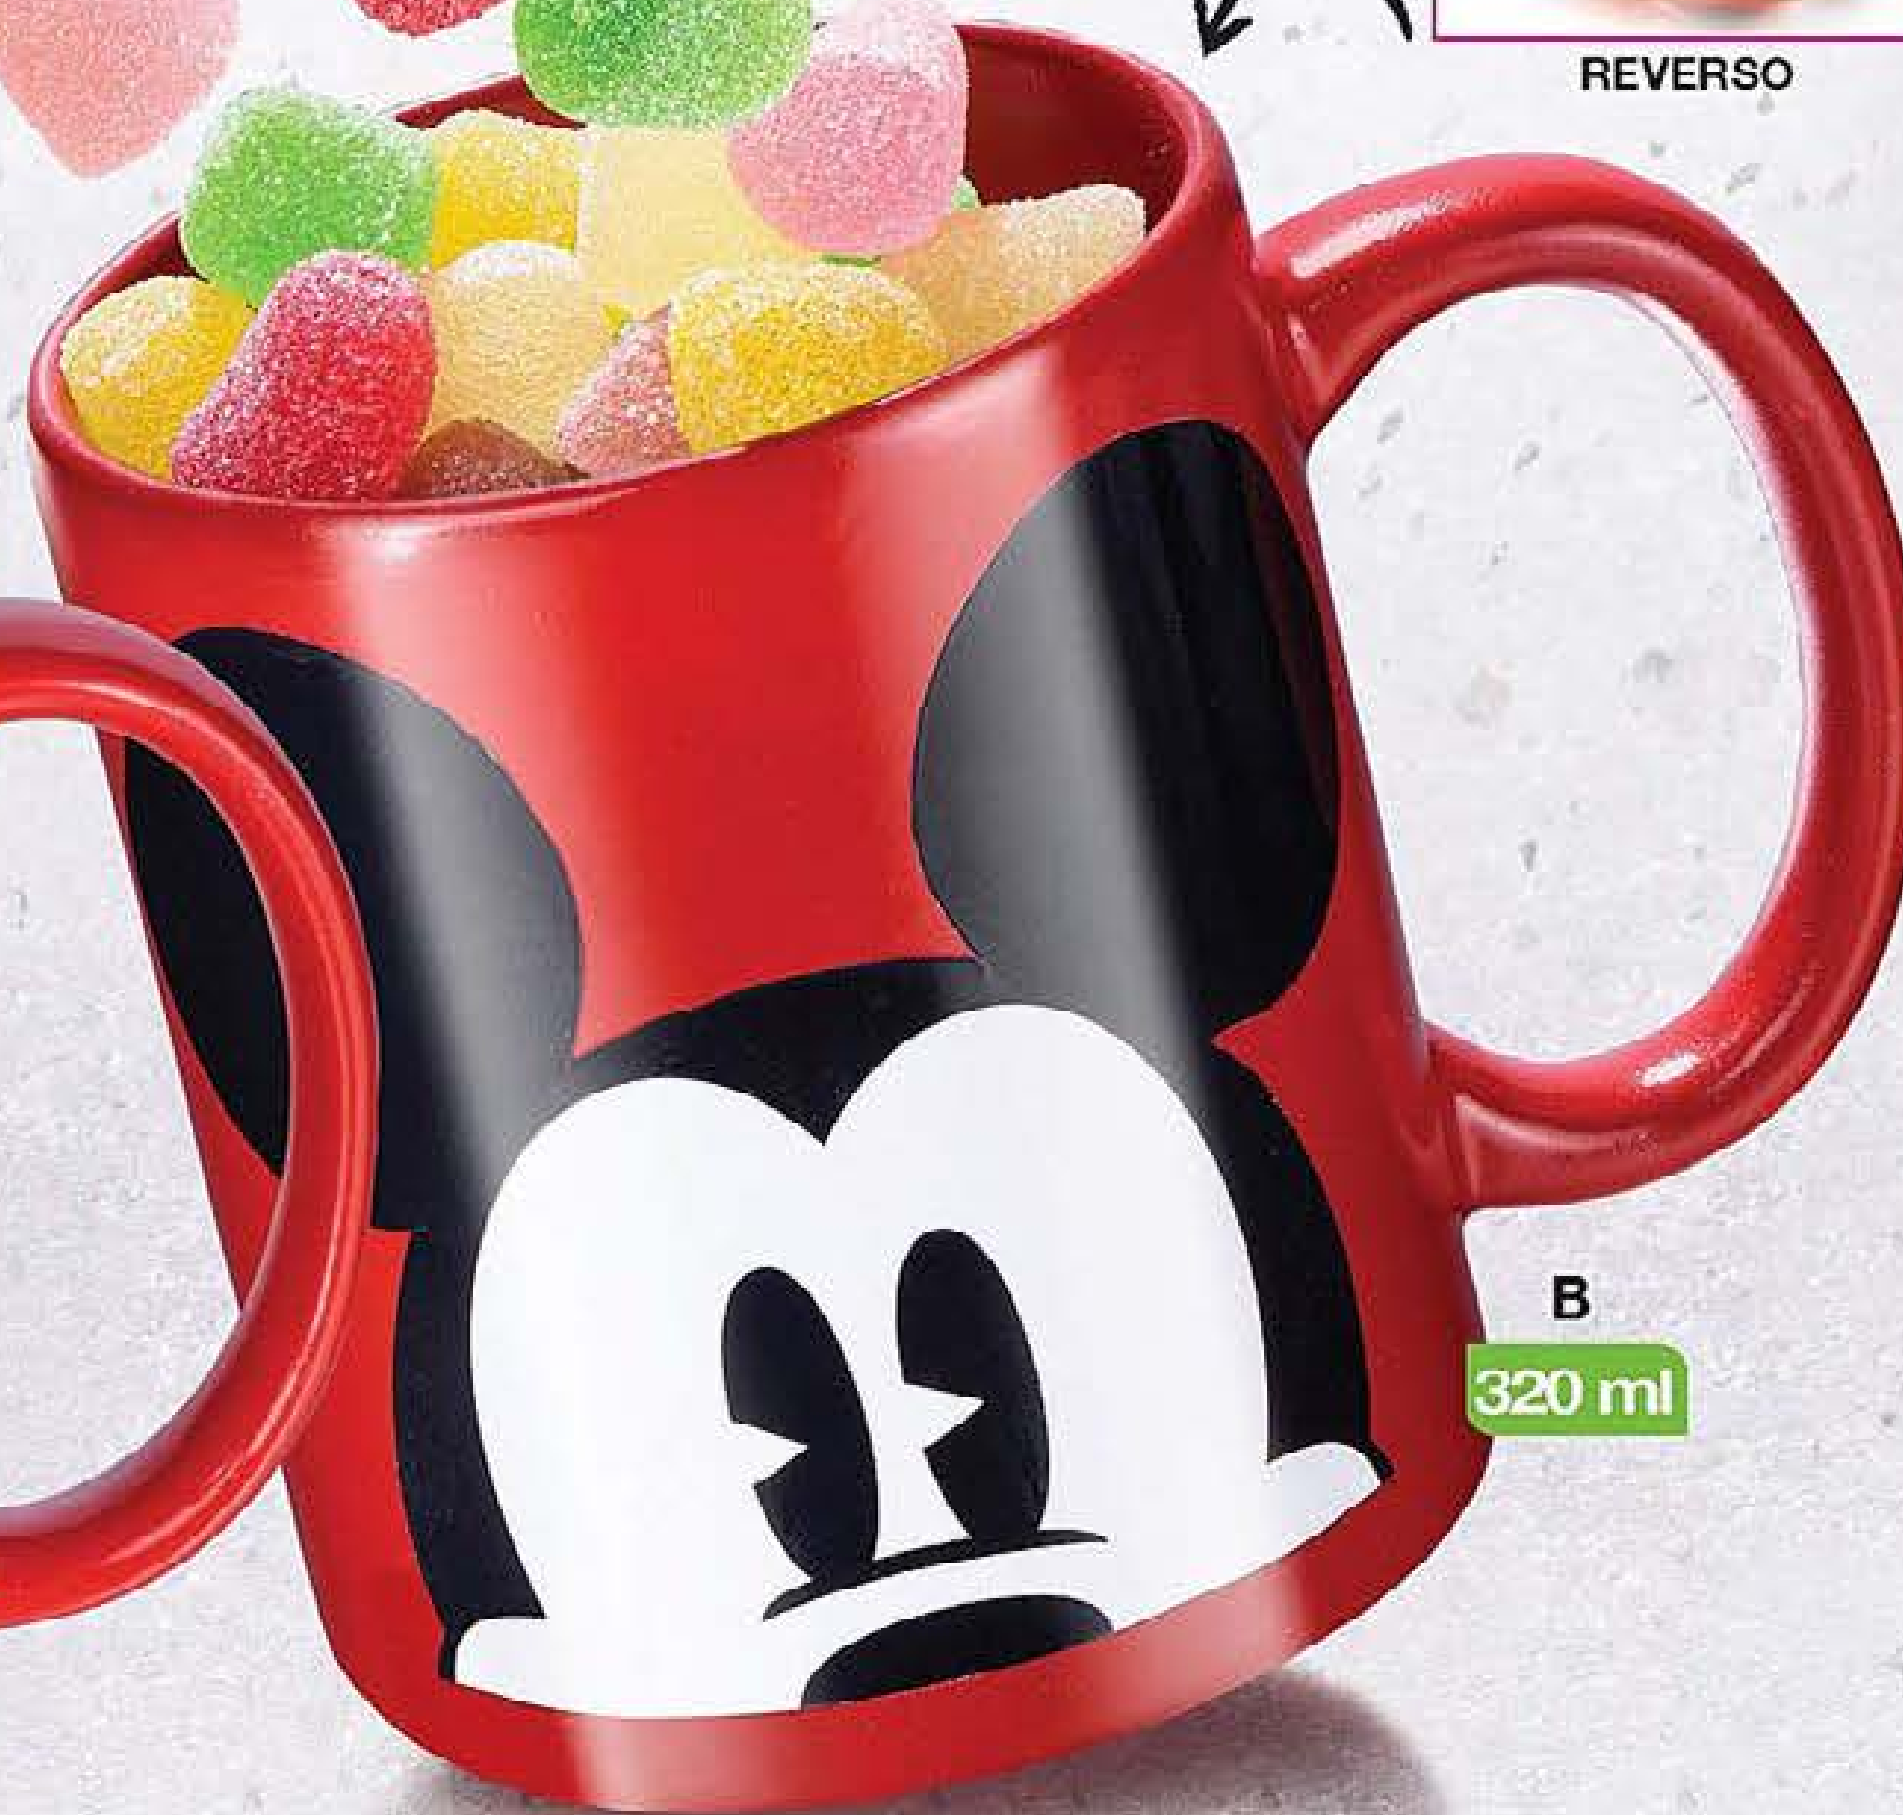

TAZAS

con diseño divertido

TAZAS DE CERÁMICA que resisten altas temperaturas.

A
320 ml

DOBLE DISEÑO para mostrar tu taza por ambos lados.

REVERSO

B
320 ml

REVERSO