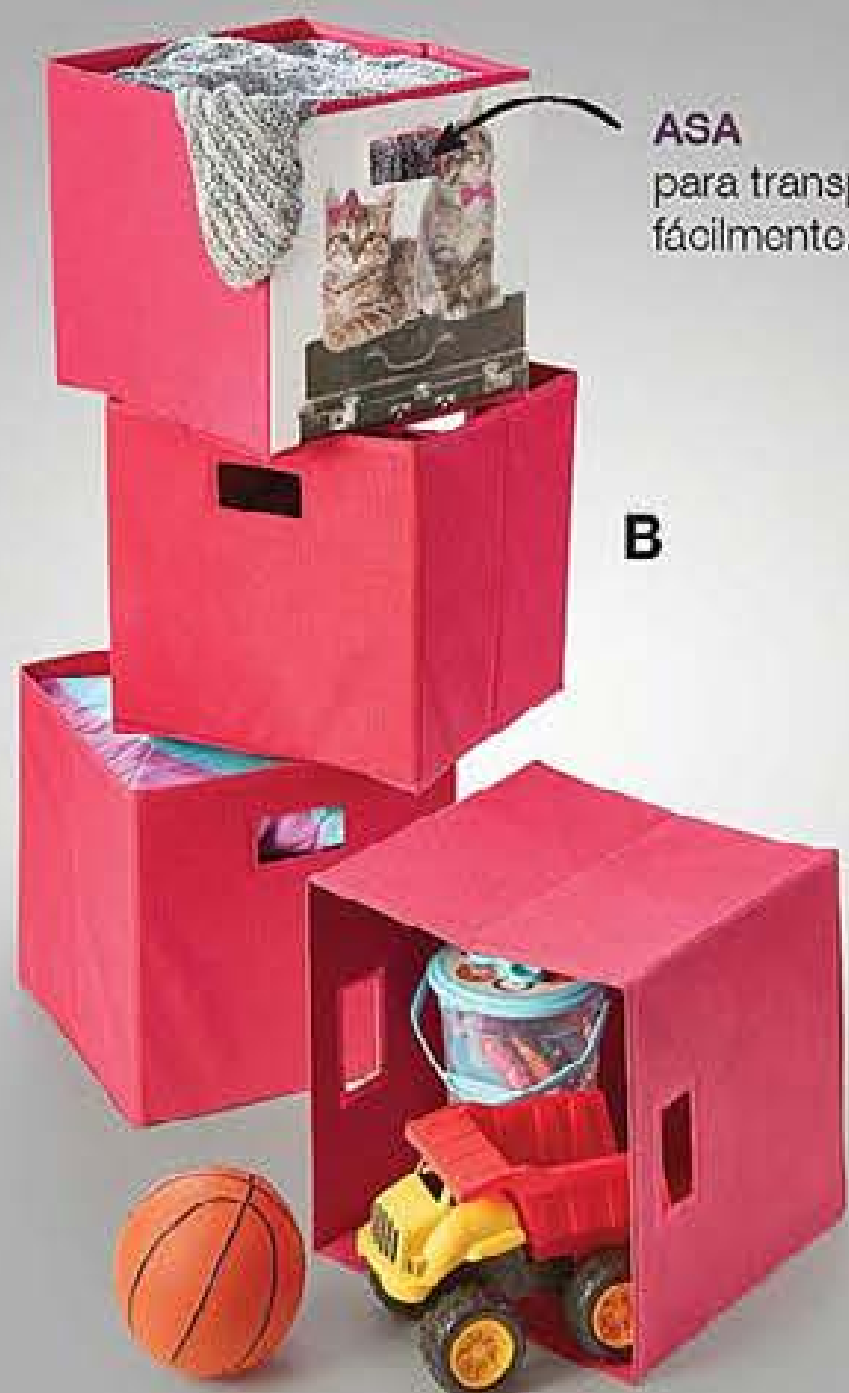

ÚSALA para guardar libros, revistas, ropa y más.

511409 B. Caja Organizadora Gatos**
Polipropileno y papel.
30,5 x 30 x 30 cm
Incluye solo 1 caja.
Precio Regular ~~\$199⁰⁰~~

\$139⁹⁹

ASA para transportarla fácilmente.