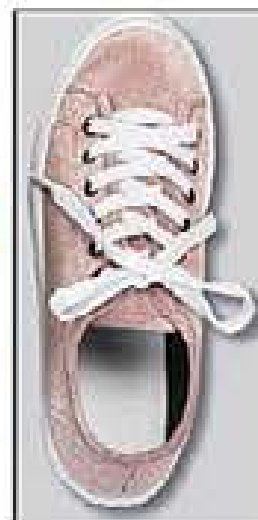

BORDADO

TENIS tipo bota.

A. Tenis Camelia** Poliéster.
Precio Regular **$490⁰⁰**

CLAVES DE 1 PAGO

	Azul	Negro
23	405621	406028
24	405665	412760
25	405698	406073
26	406017	-----

CLAVES DE 3* PAGOS

	Azul	Negro
23	086671	088486
24	088350	040927
25	088361	088877
26	088475	-----

B. Tenis Burdeos** Algodón y poliéster. Precio Regular **$490⁰⁰**

CLAVES DE 1 PAGO

	Rojo	Azul	Rosa
23	410841	-----	-----
24	410863	429315	-----
25	429360	-----	-----
26	410911	-----	412771

CLAVES DE 3* PAGOS

	Rojo	Azul	Rosa
23	097802	-----	-----
24	097824	099709	-----
25	099949	-----	-----
26	098069	-----	040938

C. Tenis Blimba** Lona de algodón, suela PVC y ojillos metálicos. Precio Regular **$550⁰⁰**

CLAVES DE 1 PAGO

	Blanco	Negro	Rosa
23	413134	412896	412829
24	413145	412900	412830
25	413167	412911	412841
26	413215	412922	412885

CLAVES DE 3* PAGOS

	Blanco	Negro	Rosa
23	041025	040983	040949
24	041036	040994	040950
25	041047	041003	040961
26	041058	041014	040972

CADA PAR EN
1 pago de $330⁰⁰

o llévate cada par en

3* | **$112**
pagos de

*En el sistema de pagos participan todas las Representantes del "Club Premium". Ver información en pág. 30.

**Unidades limitadas a inventario. 153