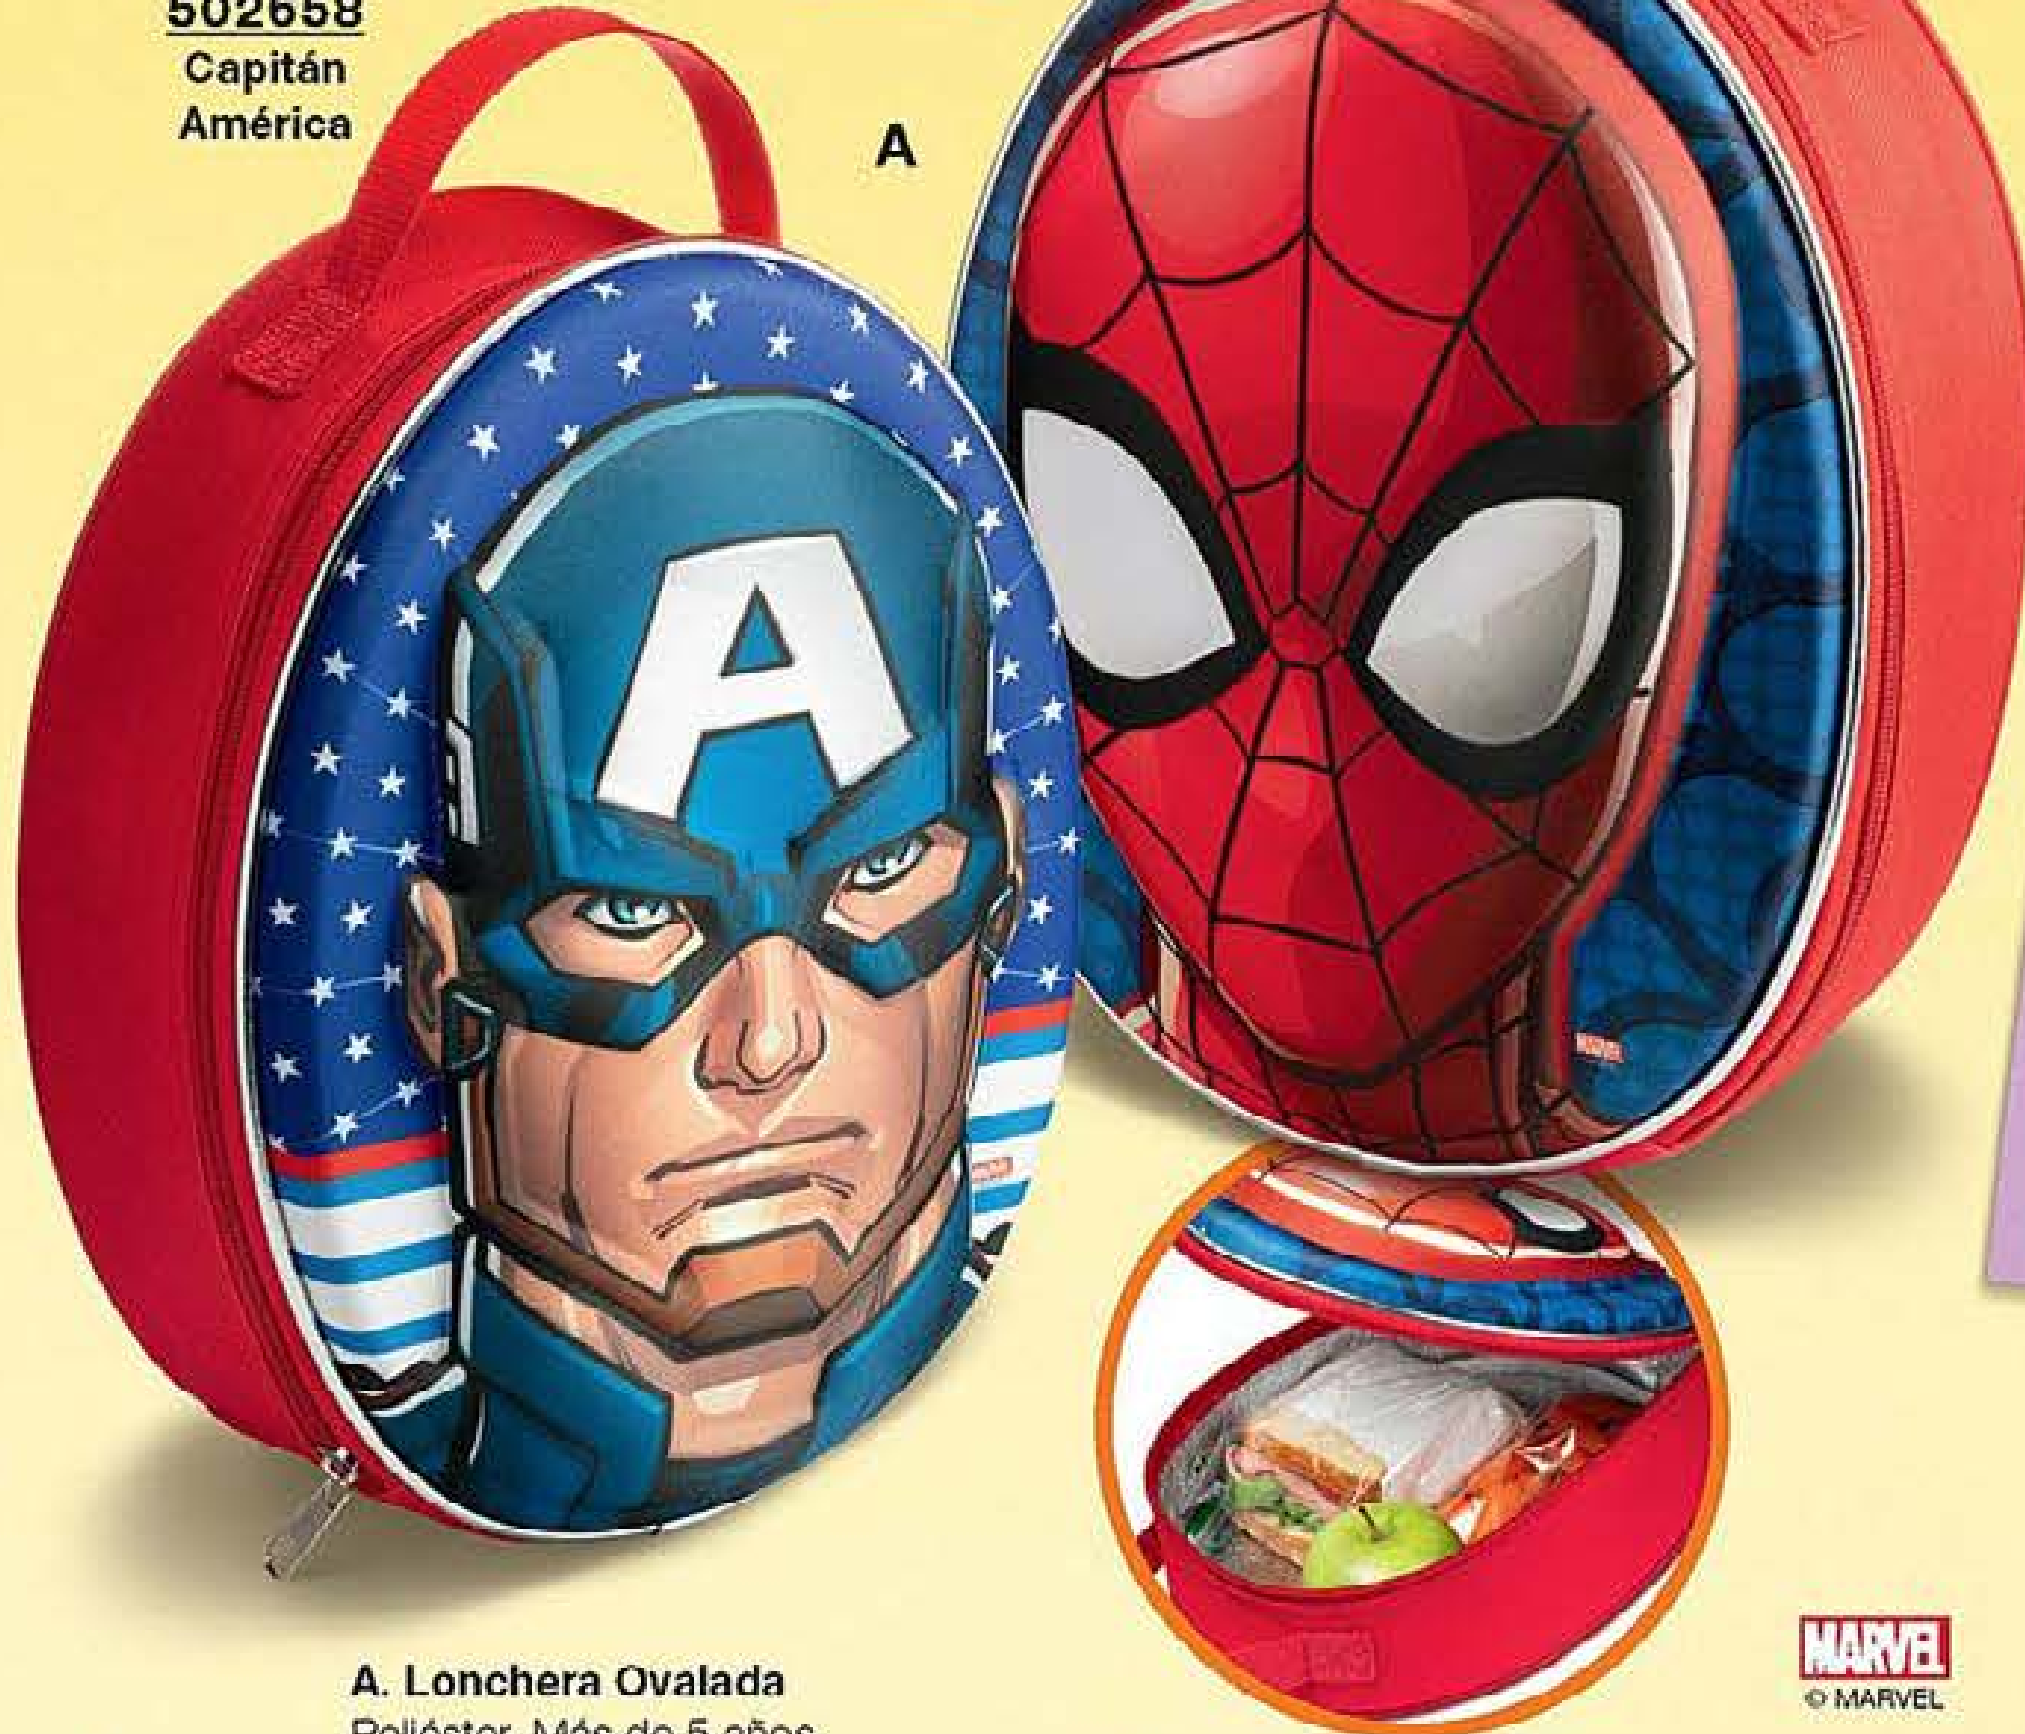

A. Lonchera Ovalada
Poliéster. Más de 5 años.
28,3 x 21,2 x 7 cm
Precio Regular **\$359⁹⁹**

CON INTERIOR TÉRMICO
para mantener la temperatura
de tu lunch por más tiempo.

MARVEL
© MARVEL

vacaciones

VIVE UN RECREO
MUY DIVERTIDO