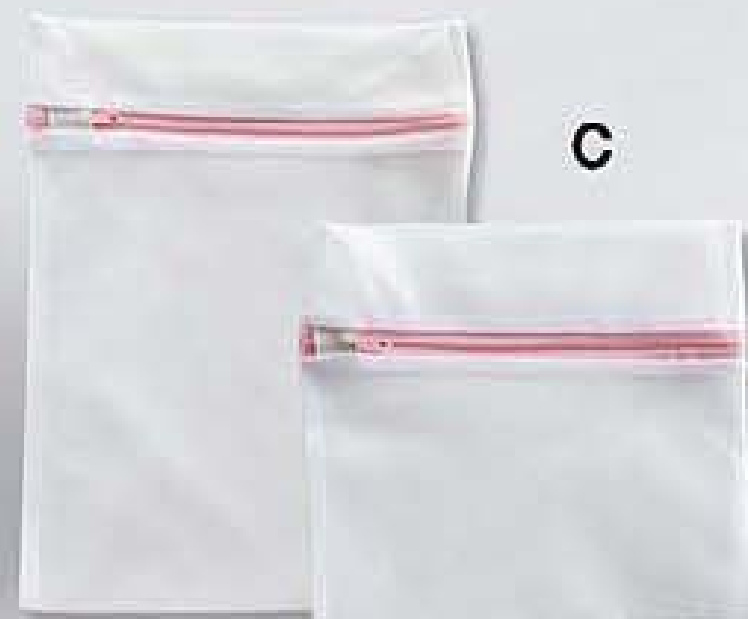

PACK
DE 2
PIEZAS

C

208721 C. 2 Pack

Bolsas de Lavado

Poliéster. Bolsa grande:

34,5 x 25,5 cm

Bolsa chica:

25,5 x 23,5 cm

No incluye prendas.

Precio Regular ~~$159⁹⁹~~

$89⁹⁹