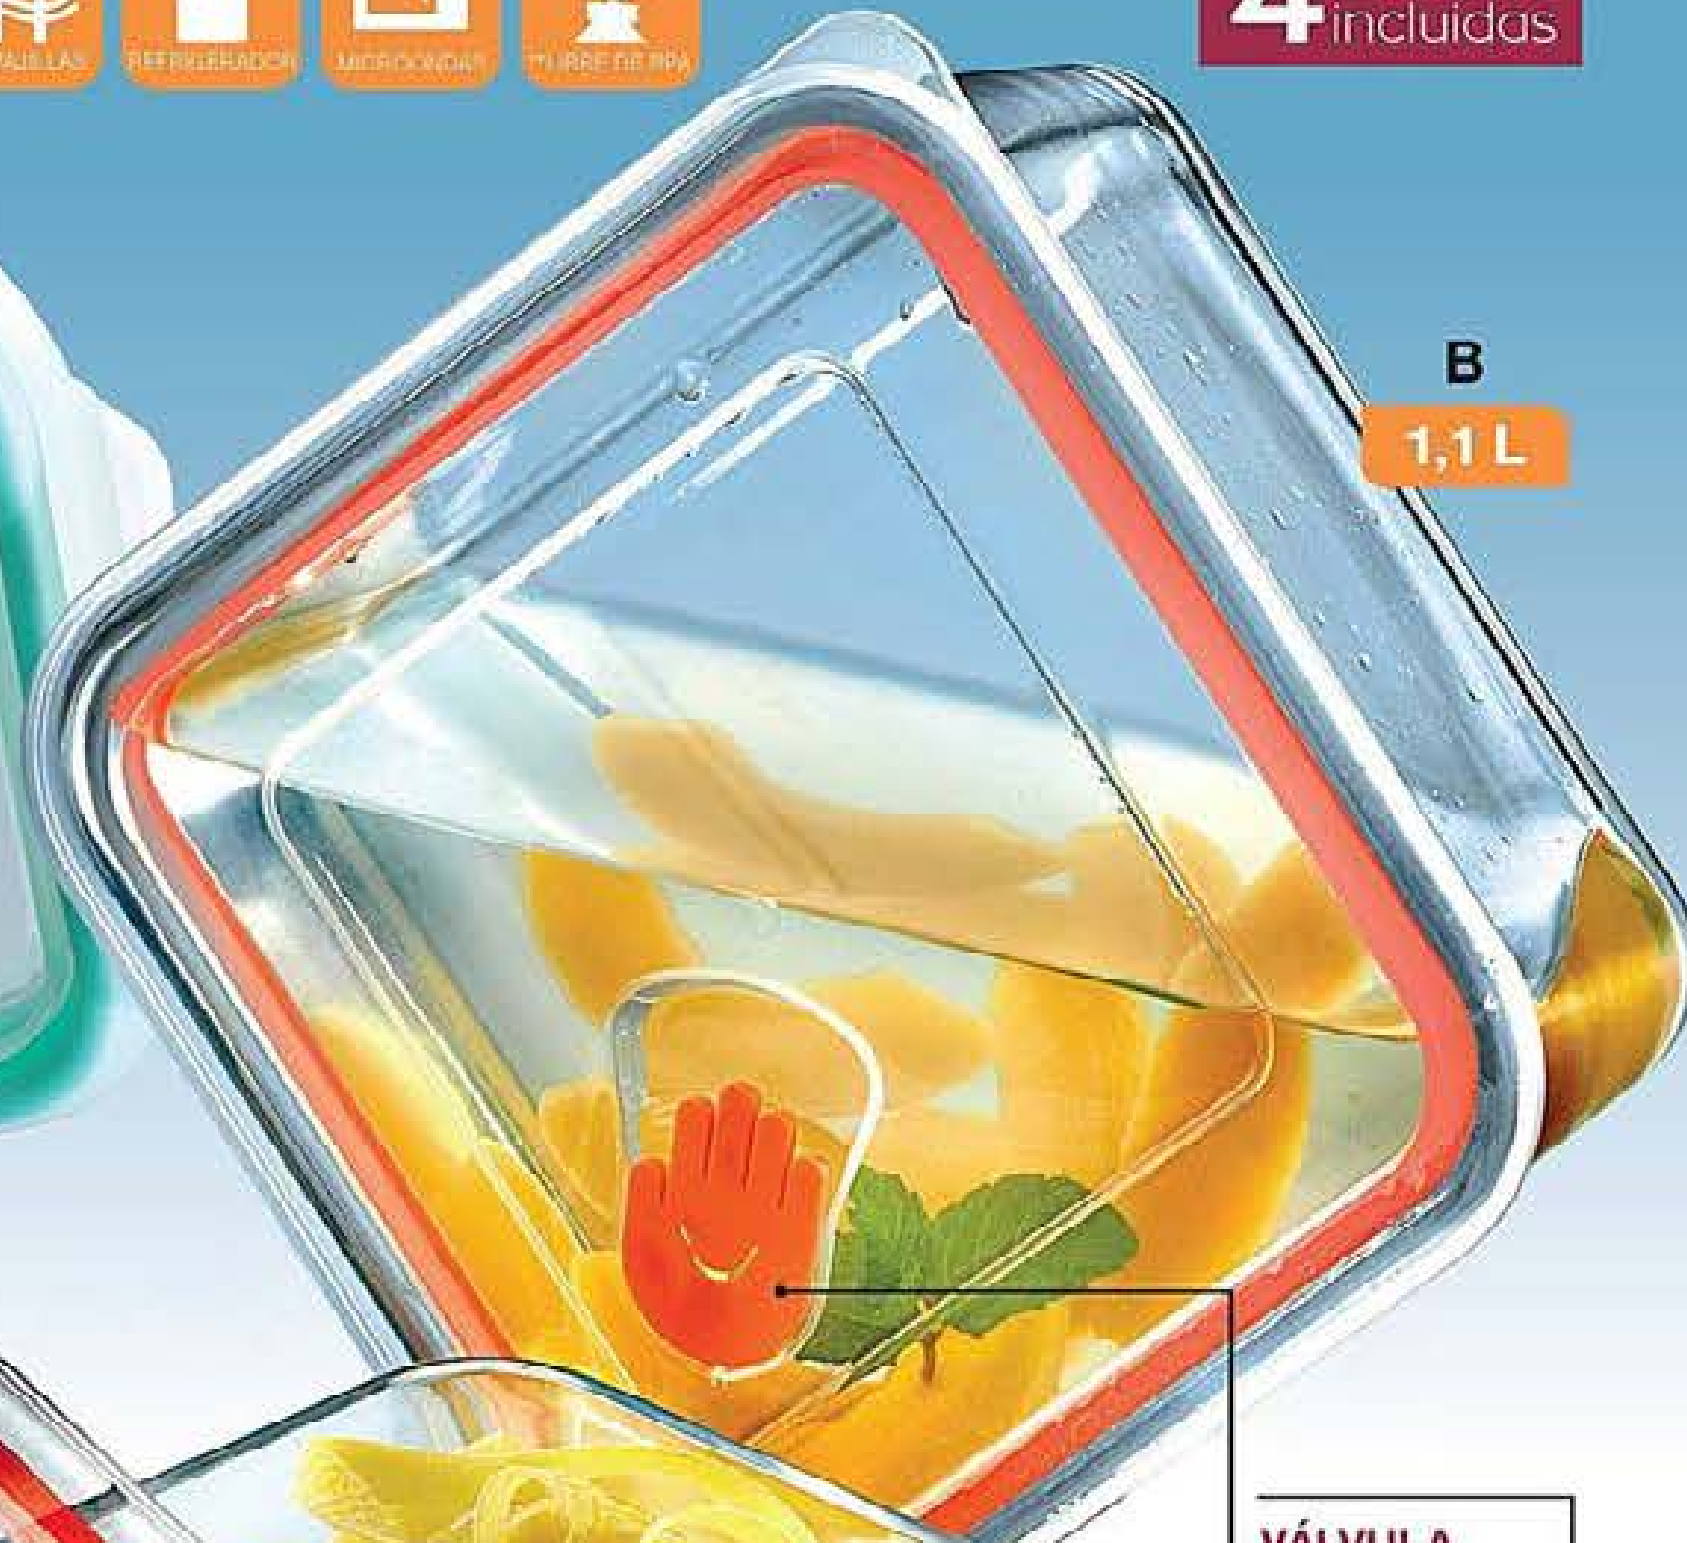

A. Contenedor Rectangular Multifuncional** Vidrio y plástico.
Precio Regular **$490⁹⁹**

1 pago de $299⁹⁹
CLAVE 514231

o llévatelo en

3* pagos de $102⁰⁰
CLAVE 046363

152

CONTENEDOR CON DIVISIONES para llevar la comida sin que se mezcle.

Los productos plásticos de AVON NO están fabricados con **Bisfenol A (BPA).

*En el sistema de pagos participan todas las Representantes del "Club Premium". Ver información en pág. 164.

B
1,1 L