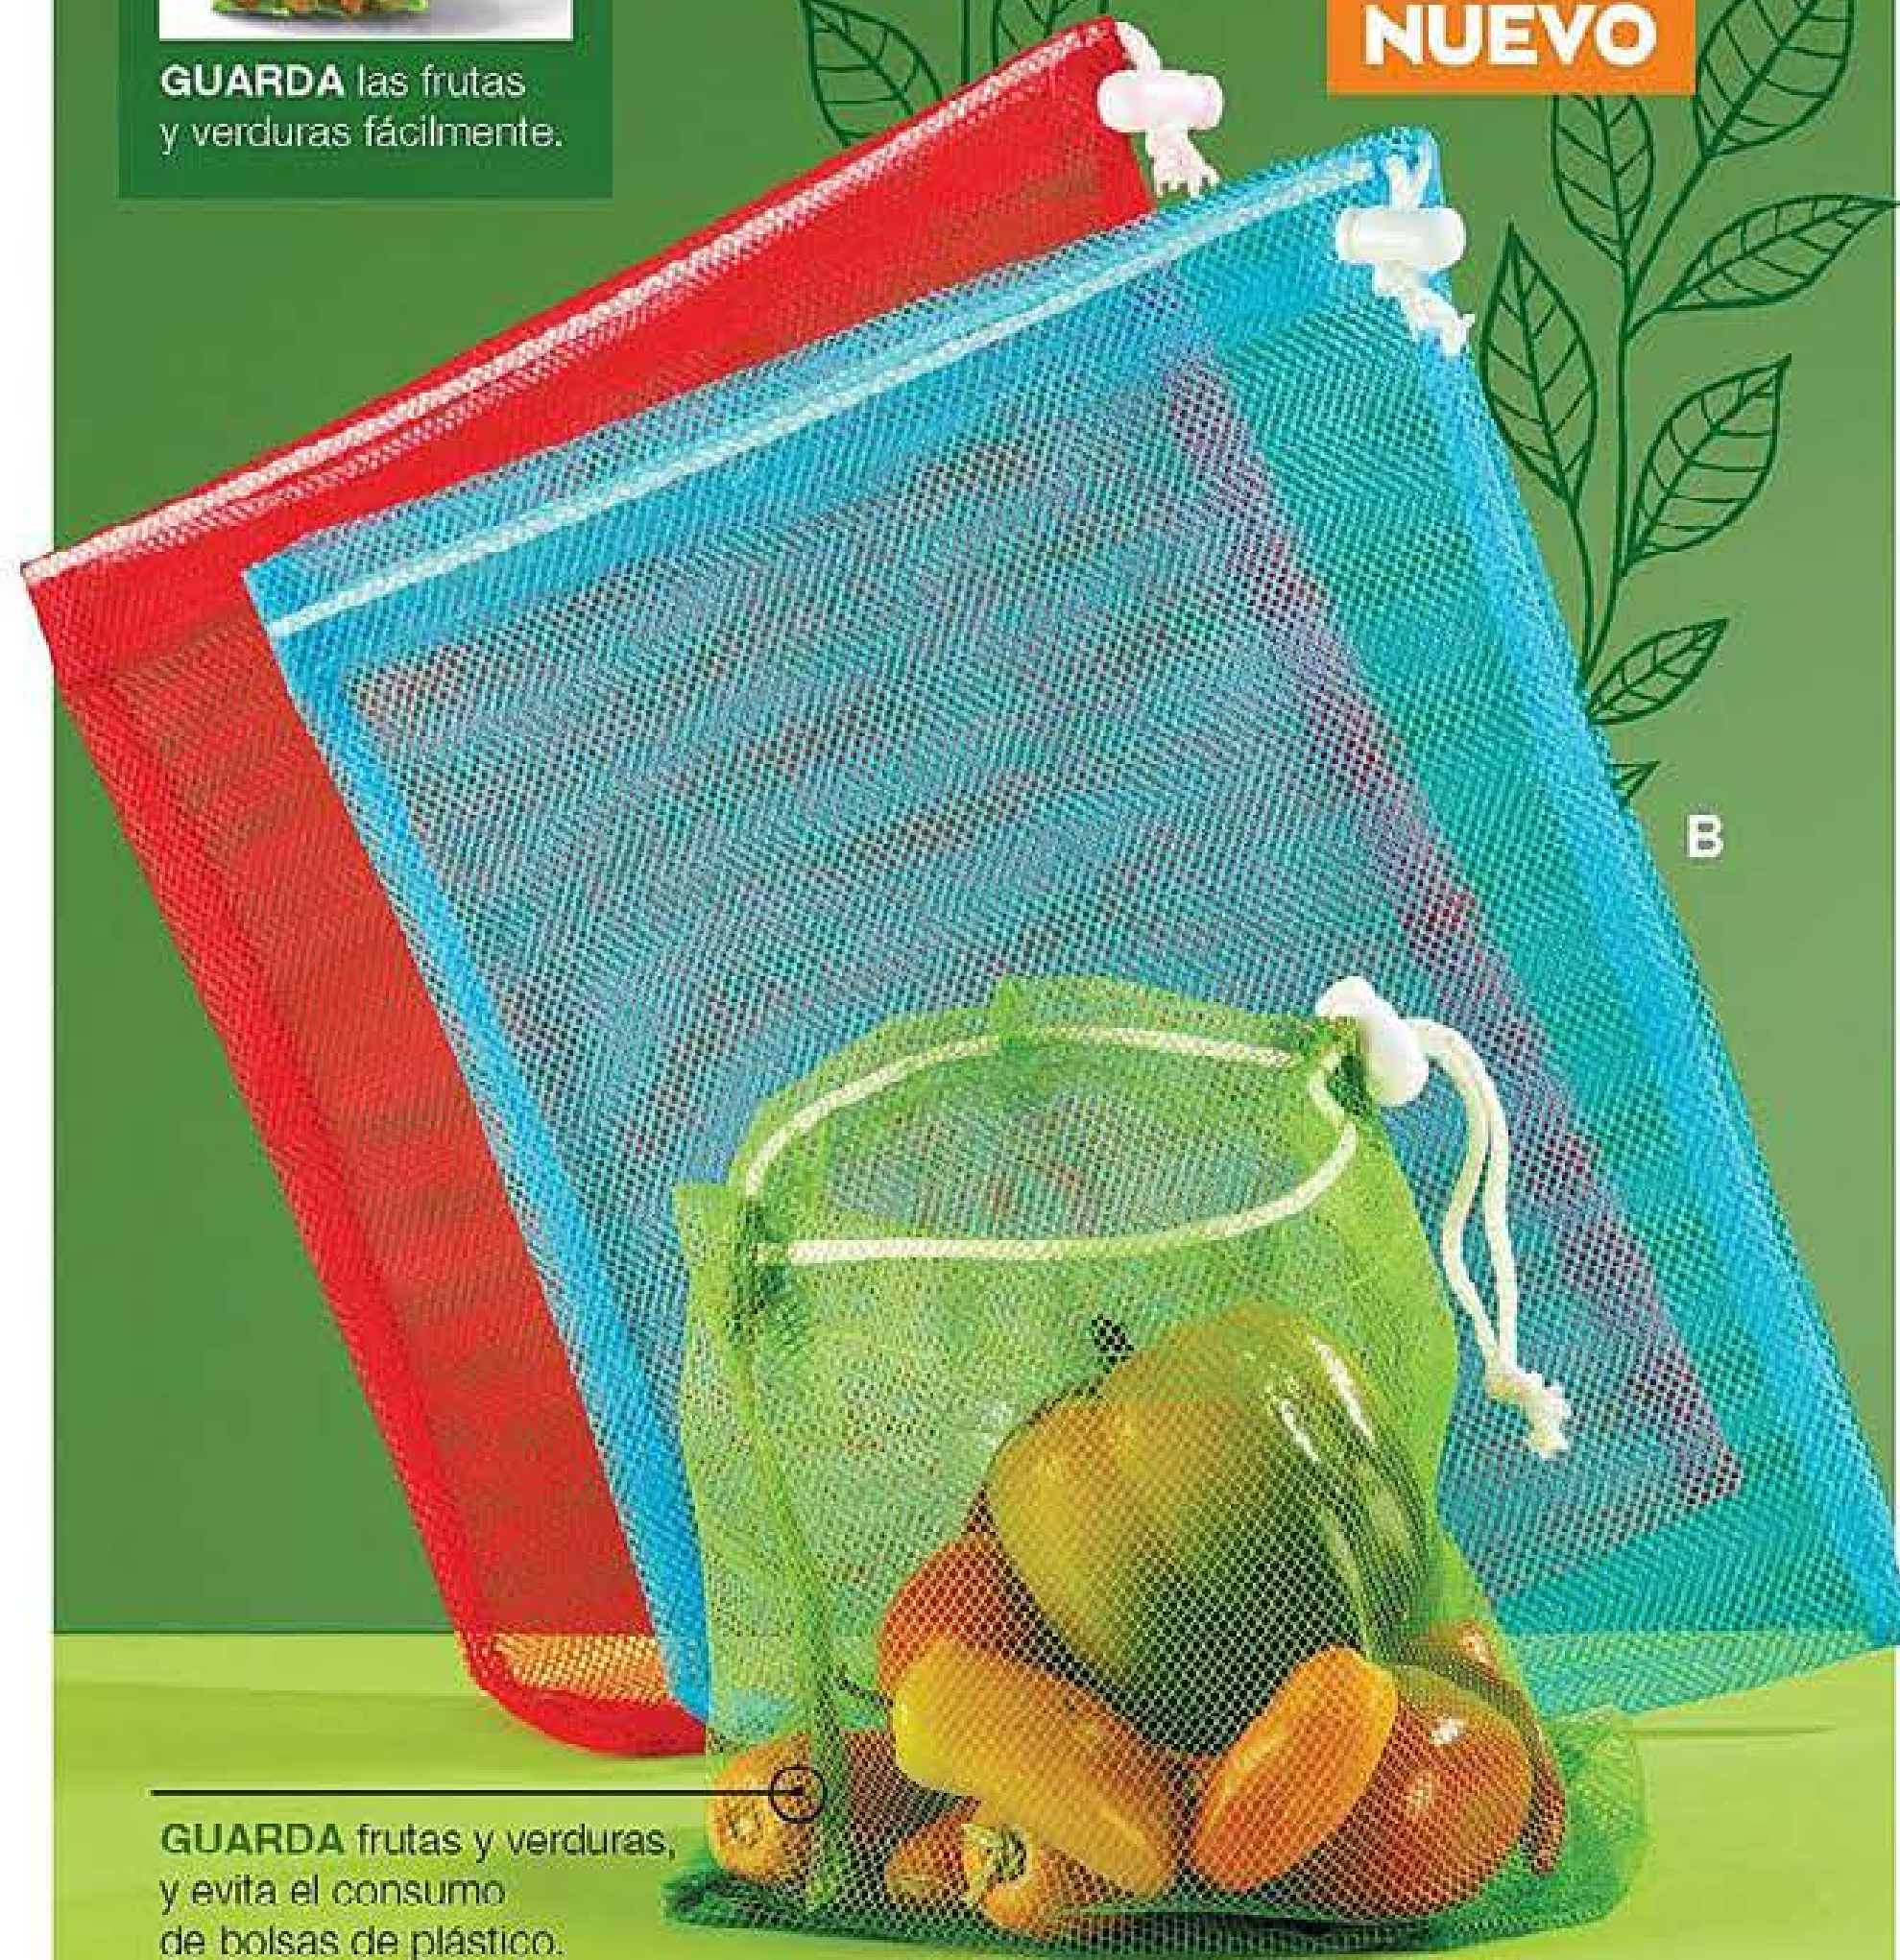

#InnovaTuMundo

Útilizalas y evita el uso de bolsas desechables

NUEVO

B

GUARDA frutas y verduras, y evita el consumo de bolsas de plástico.

508429 B. Juego de 3 Bolsas Eco Avon Poliéster. 25 x 35 cm o/u
Capacidad máxima 2 kg por bolsa.
Precio Regular **\$89⁹⁹**