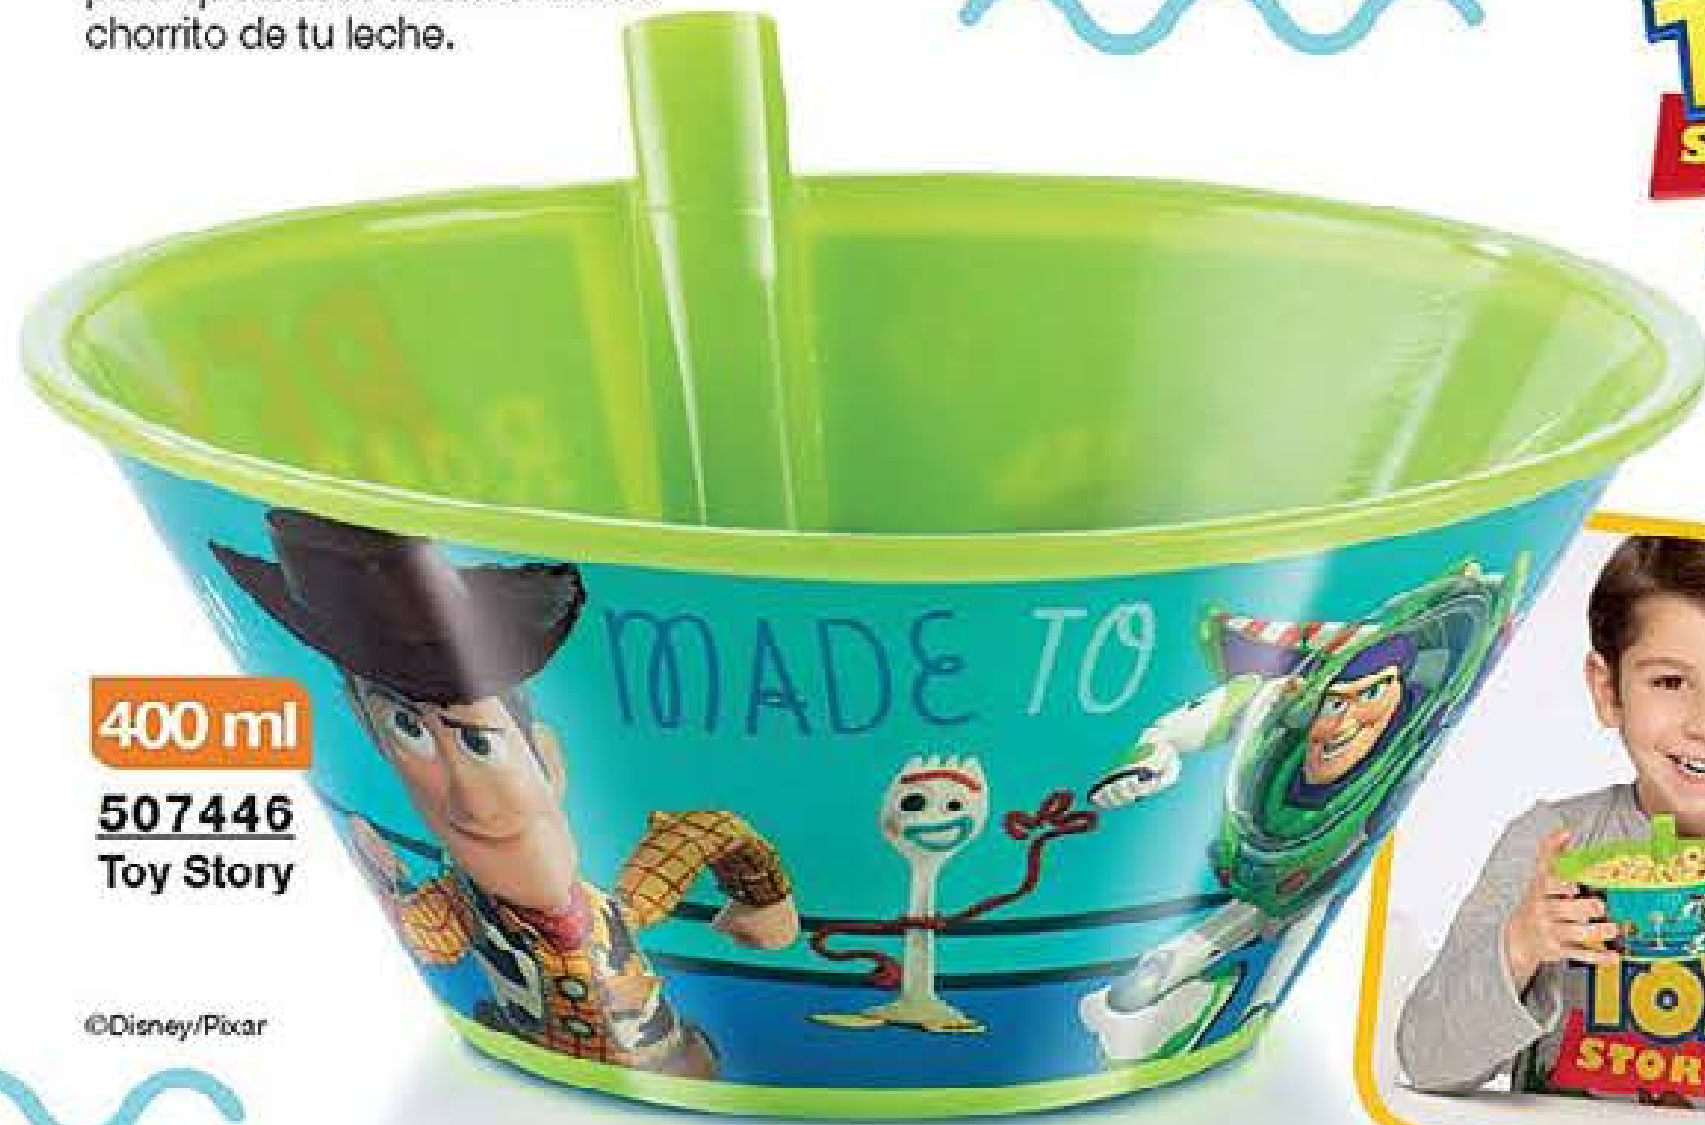

CON POPOTE INTEGRADO
para que bebas hasta el último
chorrito de tu leche.

400 ml
507446
Toy Story

©Disney/Pixar

Disney · PIXAR
**TOY
STORY
4**