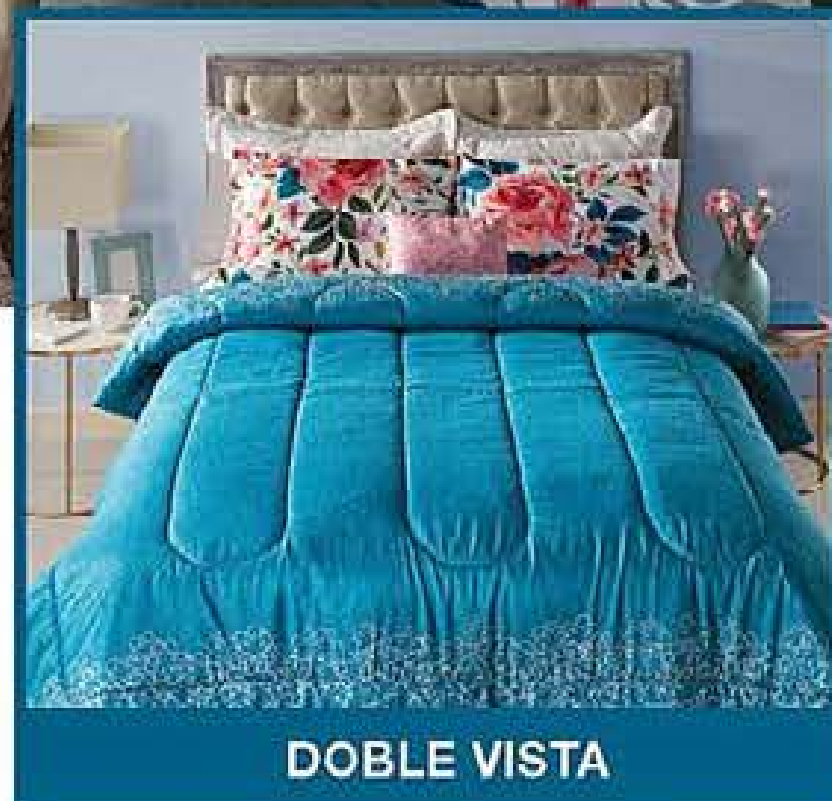

DOBLE VISTA

INCLUYE
COJÍN DECORATIVO
para agregarle estilo
a tu cama.

Edredón Premium Matrimonial Viena**

Microfibra. 2 x 2,20 m

Fundas: 50 x 70 cm

Las sábanas se venden por separado.

Precio Regular **$1,099⁰⁰**

*En el sistema de pagos participan todas las Representantes del "Club Premium".
Ver información en pág. 164.

1 pago de $798⁰⁰

CLAVE 511890

o llévatelo en

3* pagos de $268⁰⁰

CLAVE 046189