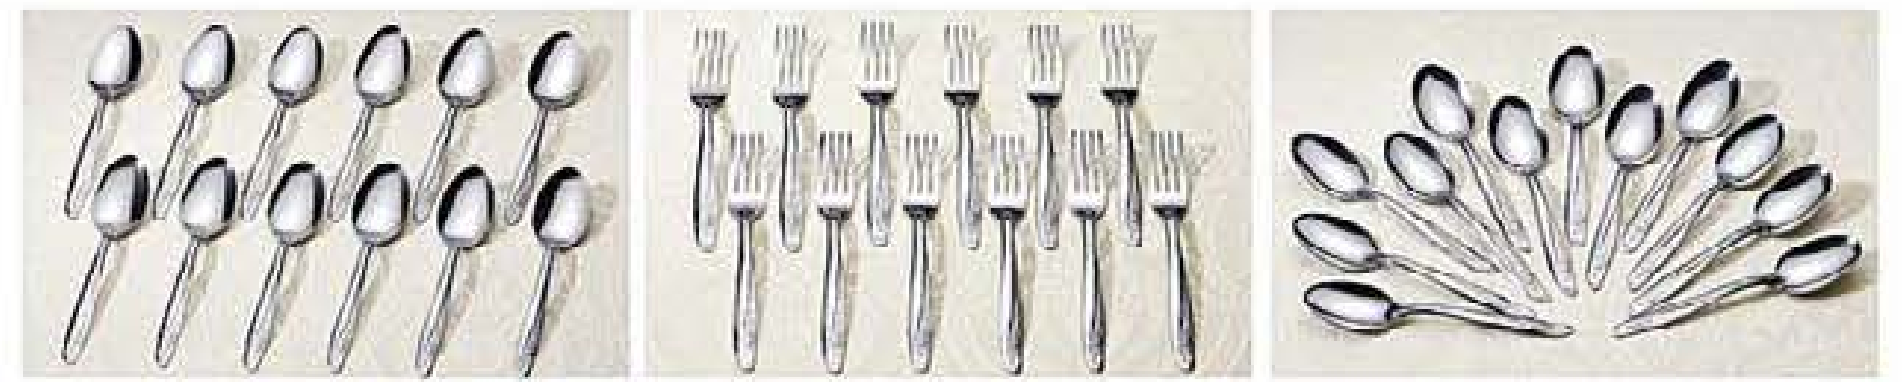

A

ORGANIZA tus utensilios y tenlos siempre a la mano.

MULTIUSOS úsalo para guardar cepillos o tus artículos de baño.

512389
A. Portacubiertos
 Silver* Acero,
 12 cm de alto.
 Precio Regular ~~\$119⁰⁰~~
\$79⁹⁹

144 avon.mx

*No incluye productos de ambientación.

12 PIEZAS
 incluidas
 en cada juego

Cubiertos de **ACERO INOXIDABLE.**

Juego Elegance
 Acero inoxidable.
510884 B. Cucharas Soperas
510530 C. Tenedores
510600 D. Cucharas Postre
 Precio Regular ~~\$139⁹⁹~~