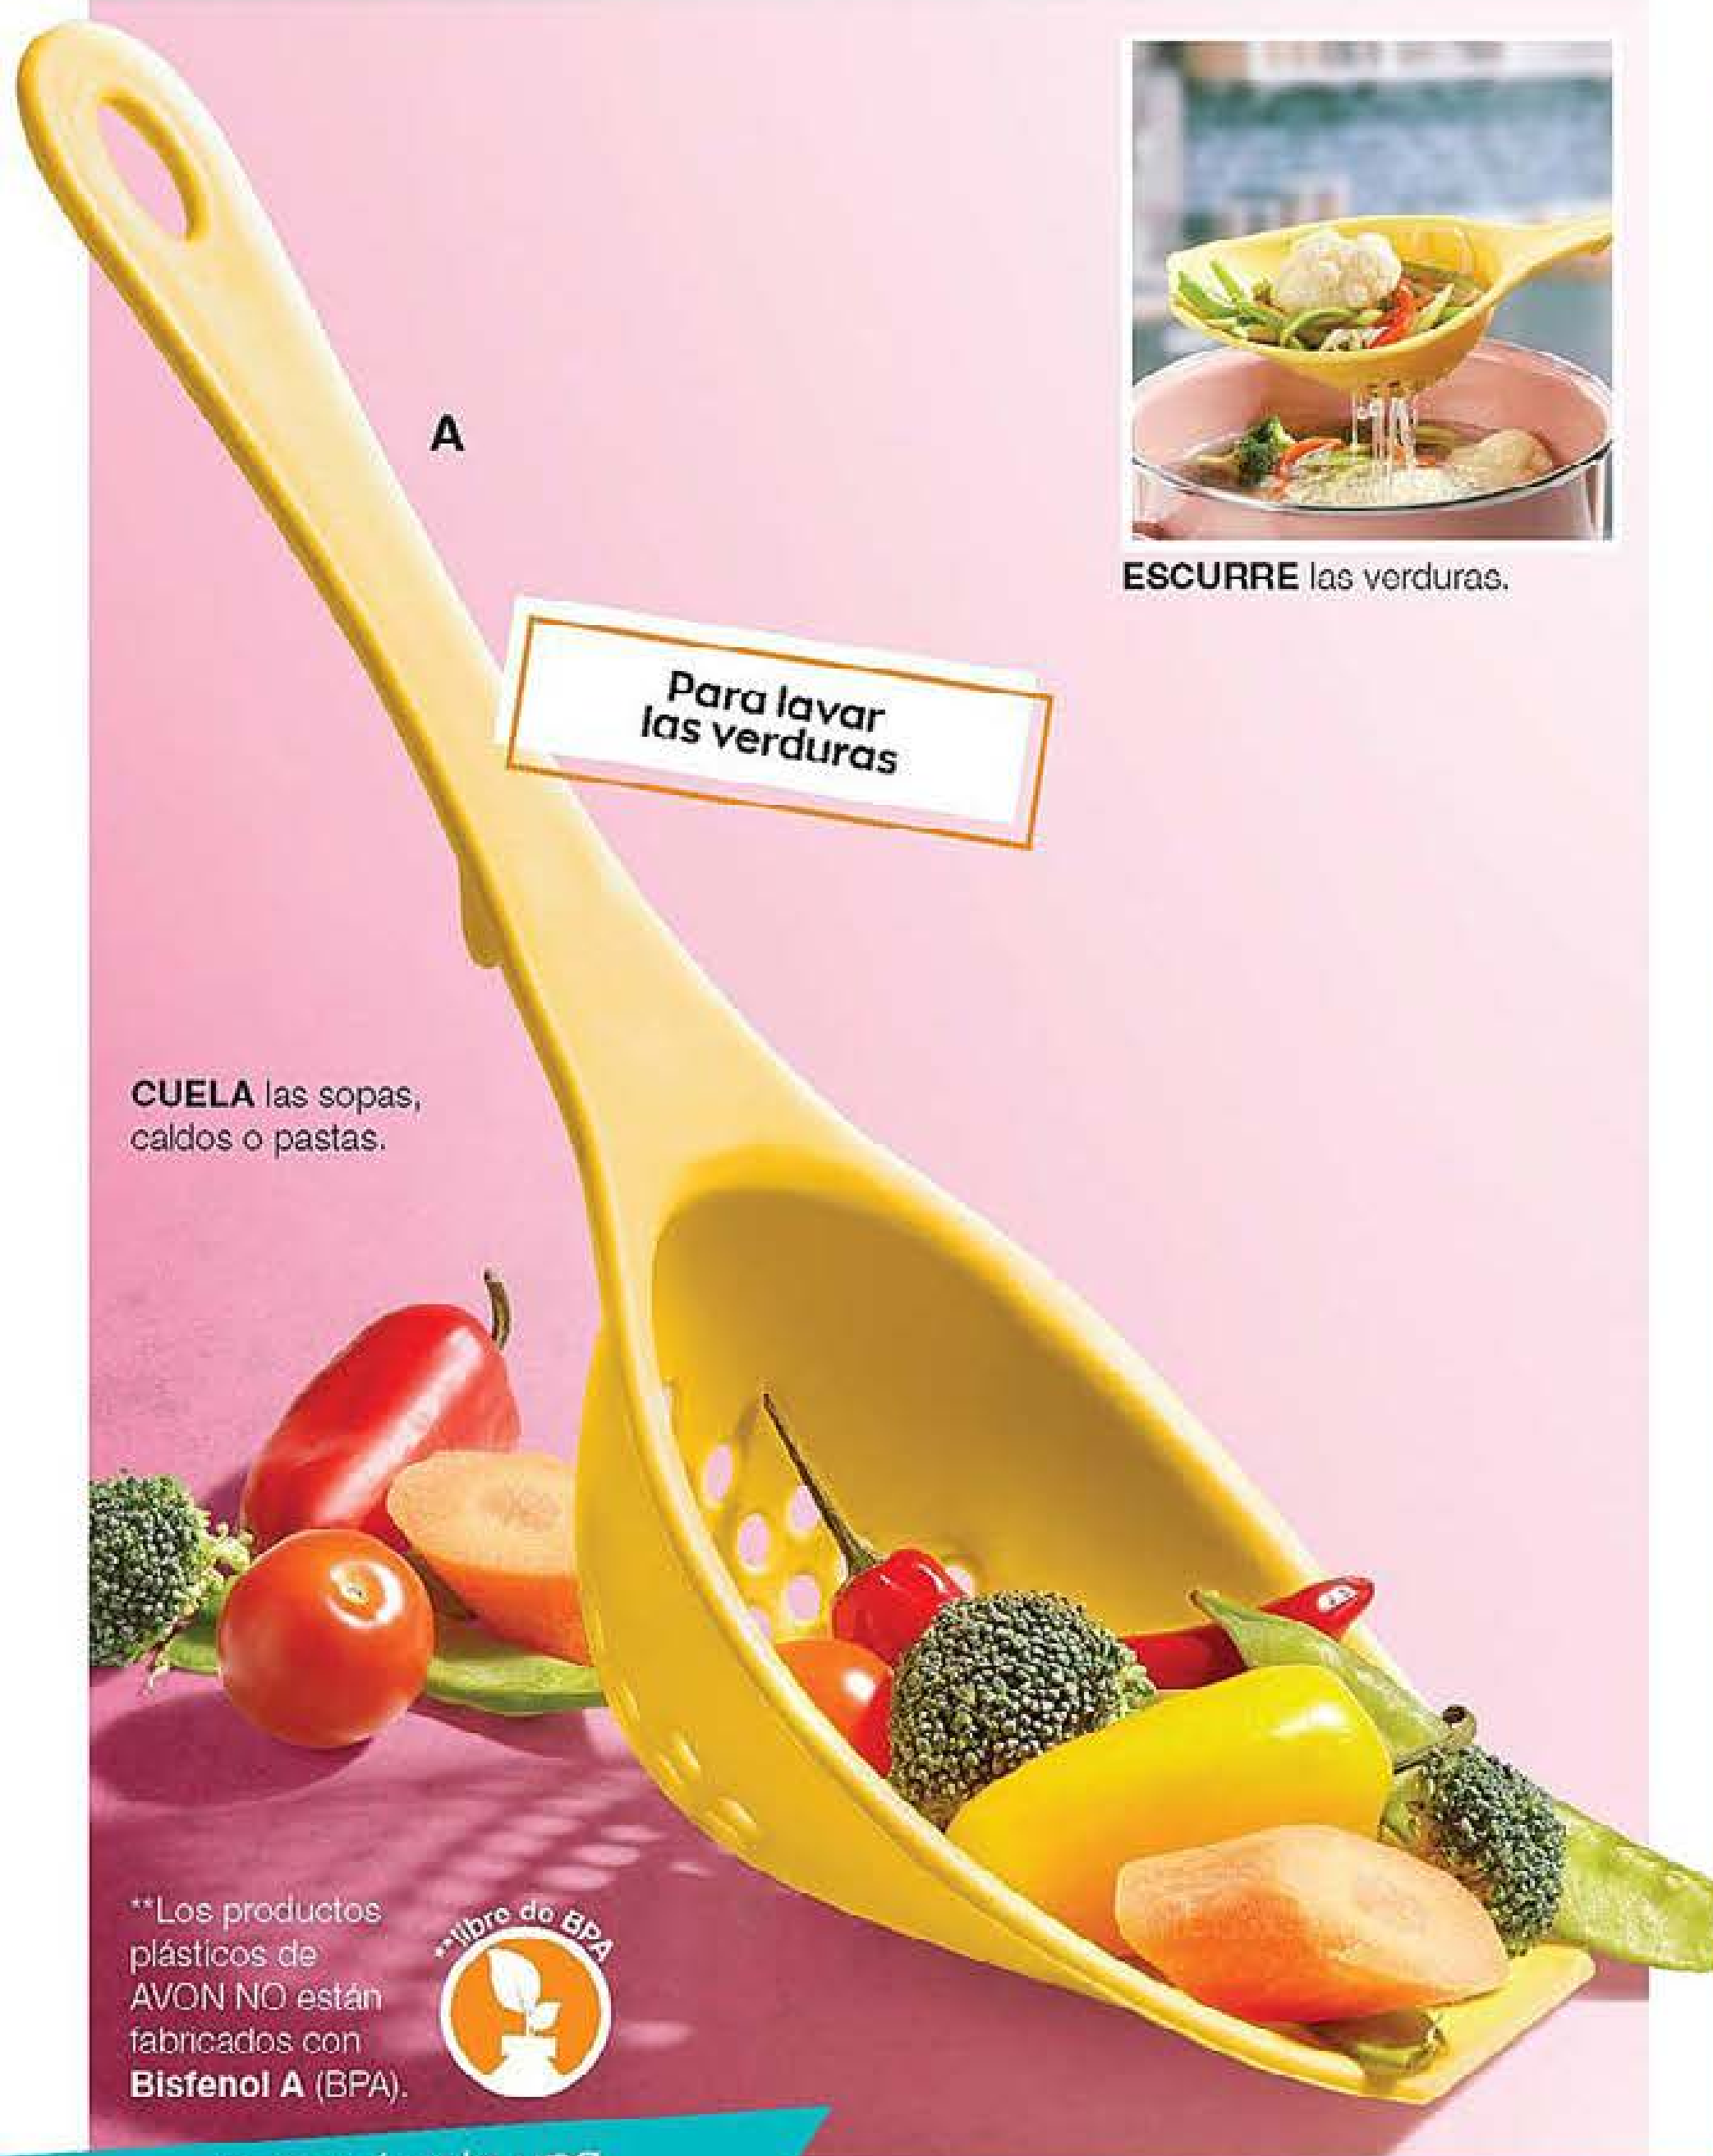

A

Para lavar las verduras