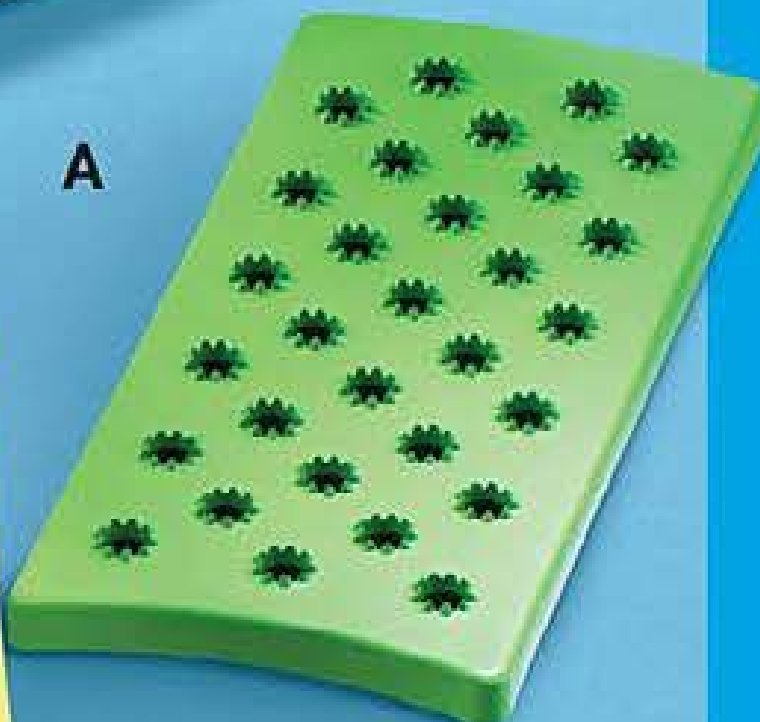

PERFECTO
para rallar las verduras

6 PIEZAS
incluidas

RALLA
tiras finas.

RALLADORES
intercambiables.

506186
A. Rallador Colors
Plástico y acero inoxidable.
Precio Regular ~~$179⁹⁹~~

$119⁹⁹

OBTÉN rodajas.

CORTA en julianas.

TIPO papilla.