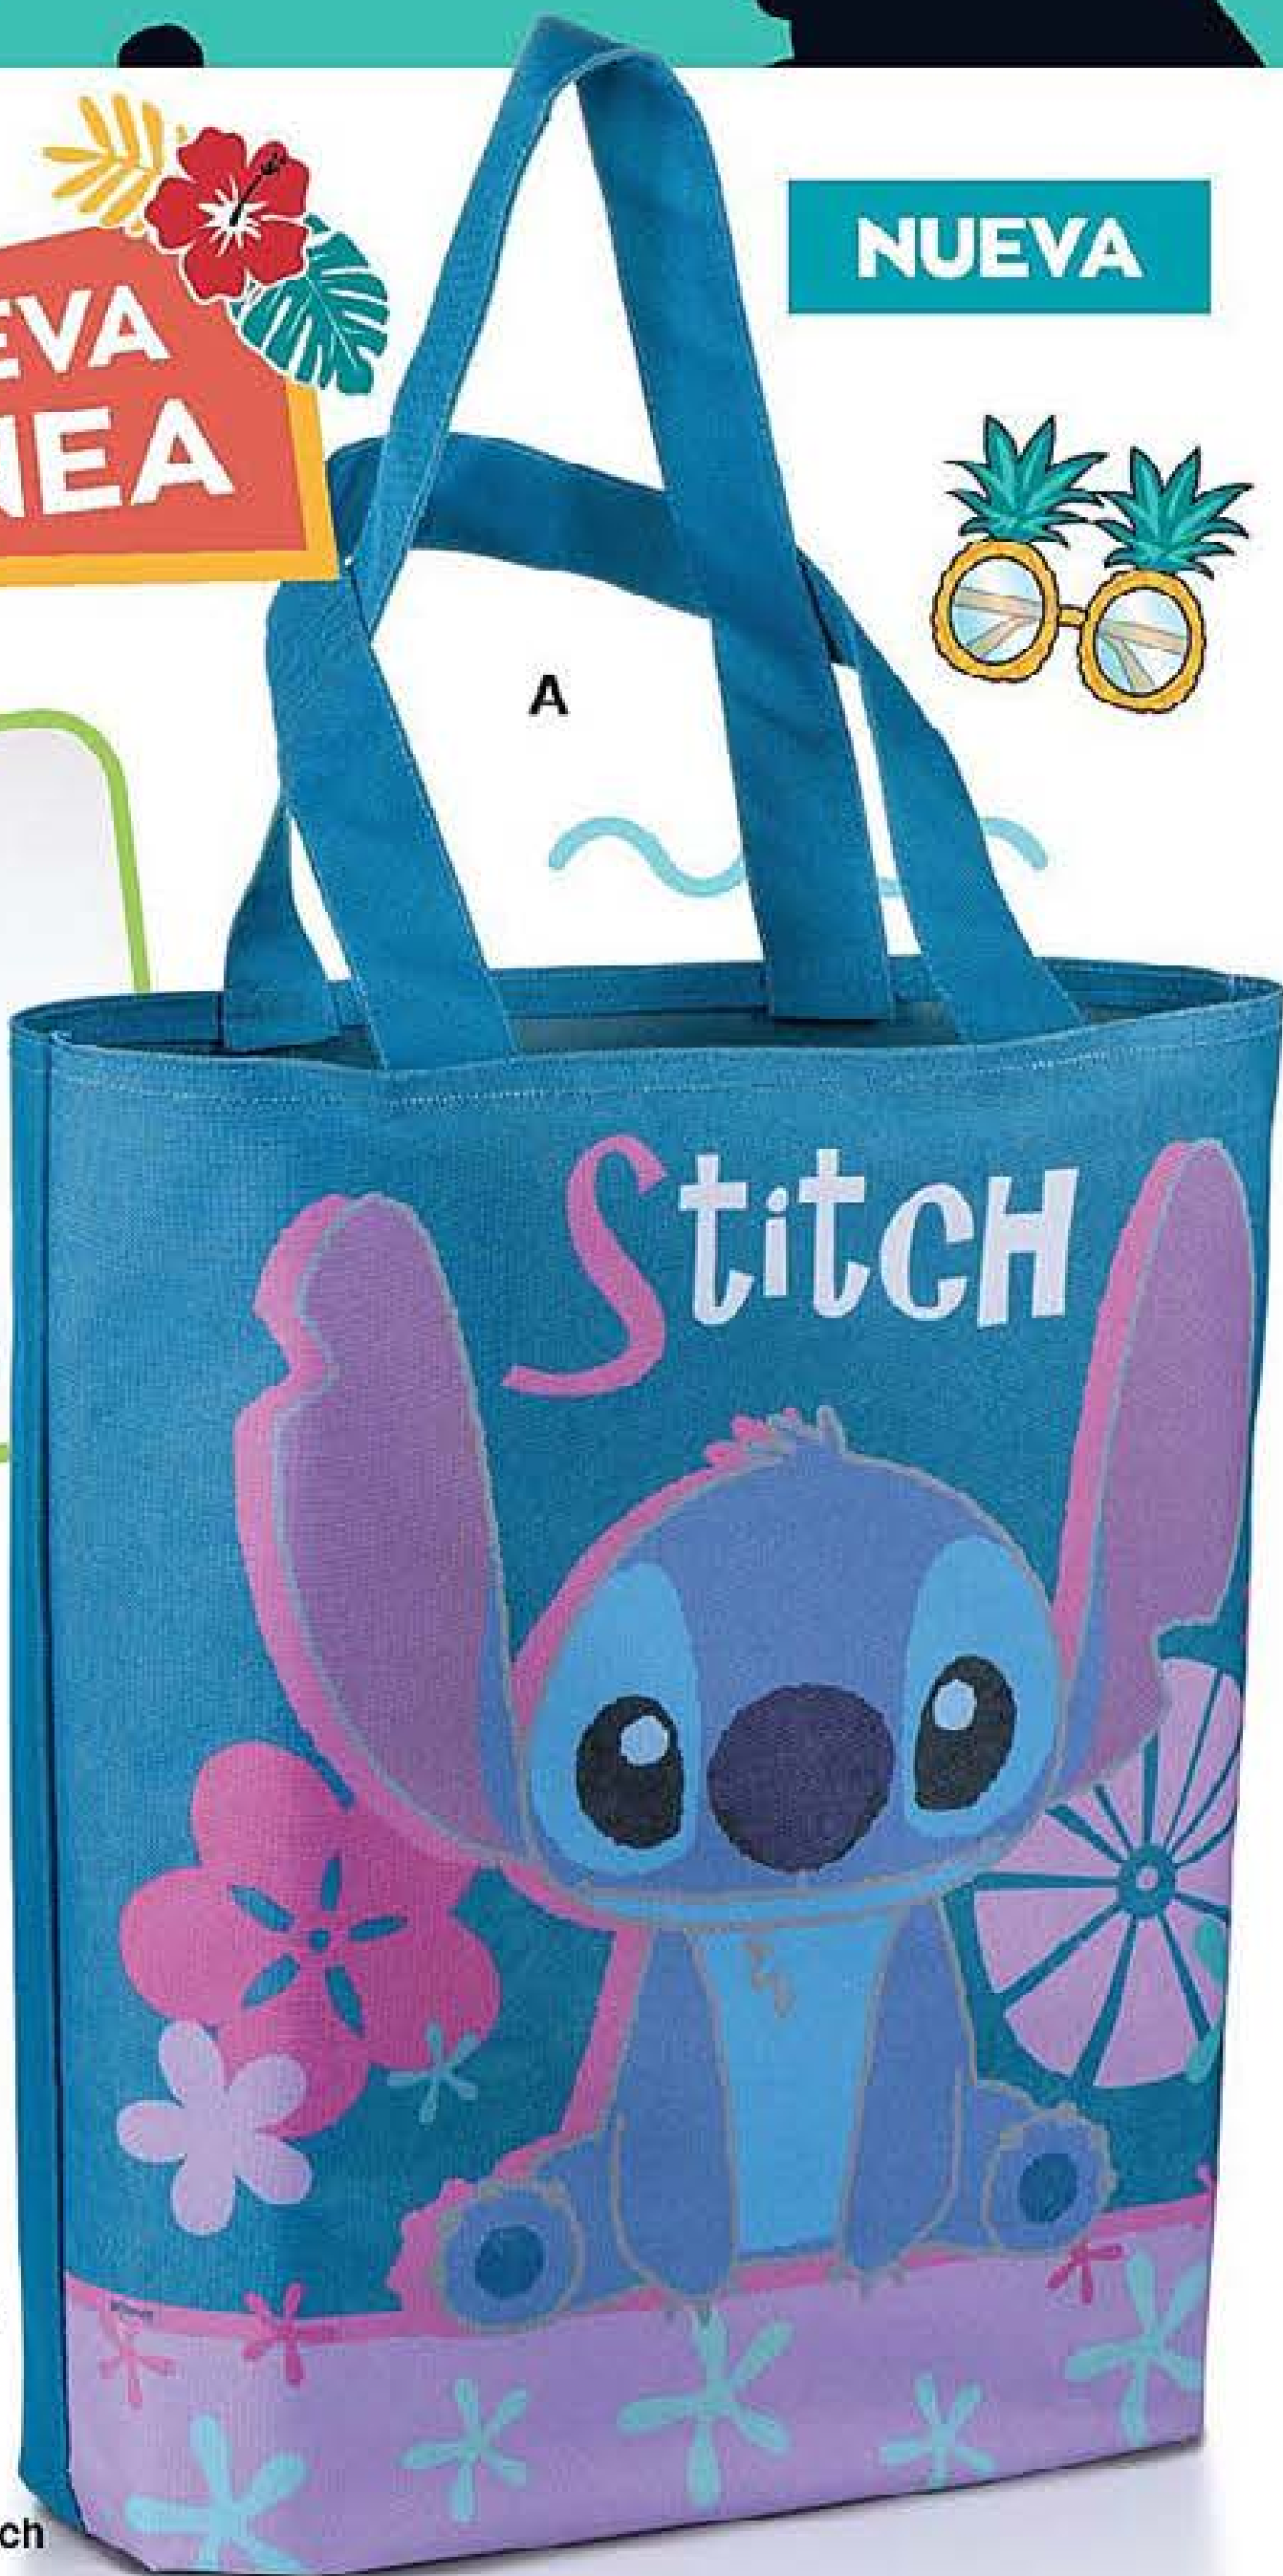

A

BOLSA ECOLÓGICA
ya que evita el uso
de bolsas desechables.

MUY PRÁCTICA ya que
es ideal para guardar tus
juguetes, ropa, accesorios
y hasta para guardar las cosas
que compre mamá
en el súper o mercado.

401920 A. Mega Bolsa Stitch
Poliéster. 43 x 42,5 x 11,6 cm
No incluye accesorios de ambientación.
Precio Regular ~~$269⁹⁹~~

$189⁹⁹

¡AHORA TAPA CON LIGA!
para evitar que tus bebidas
se derramen.

NUEVOS

Disney
Lilo & Stitch