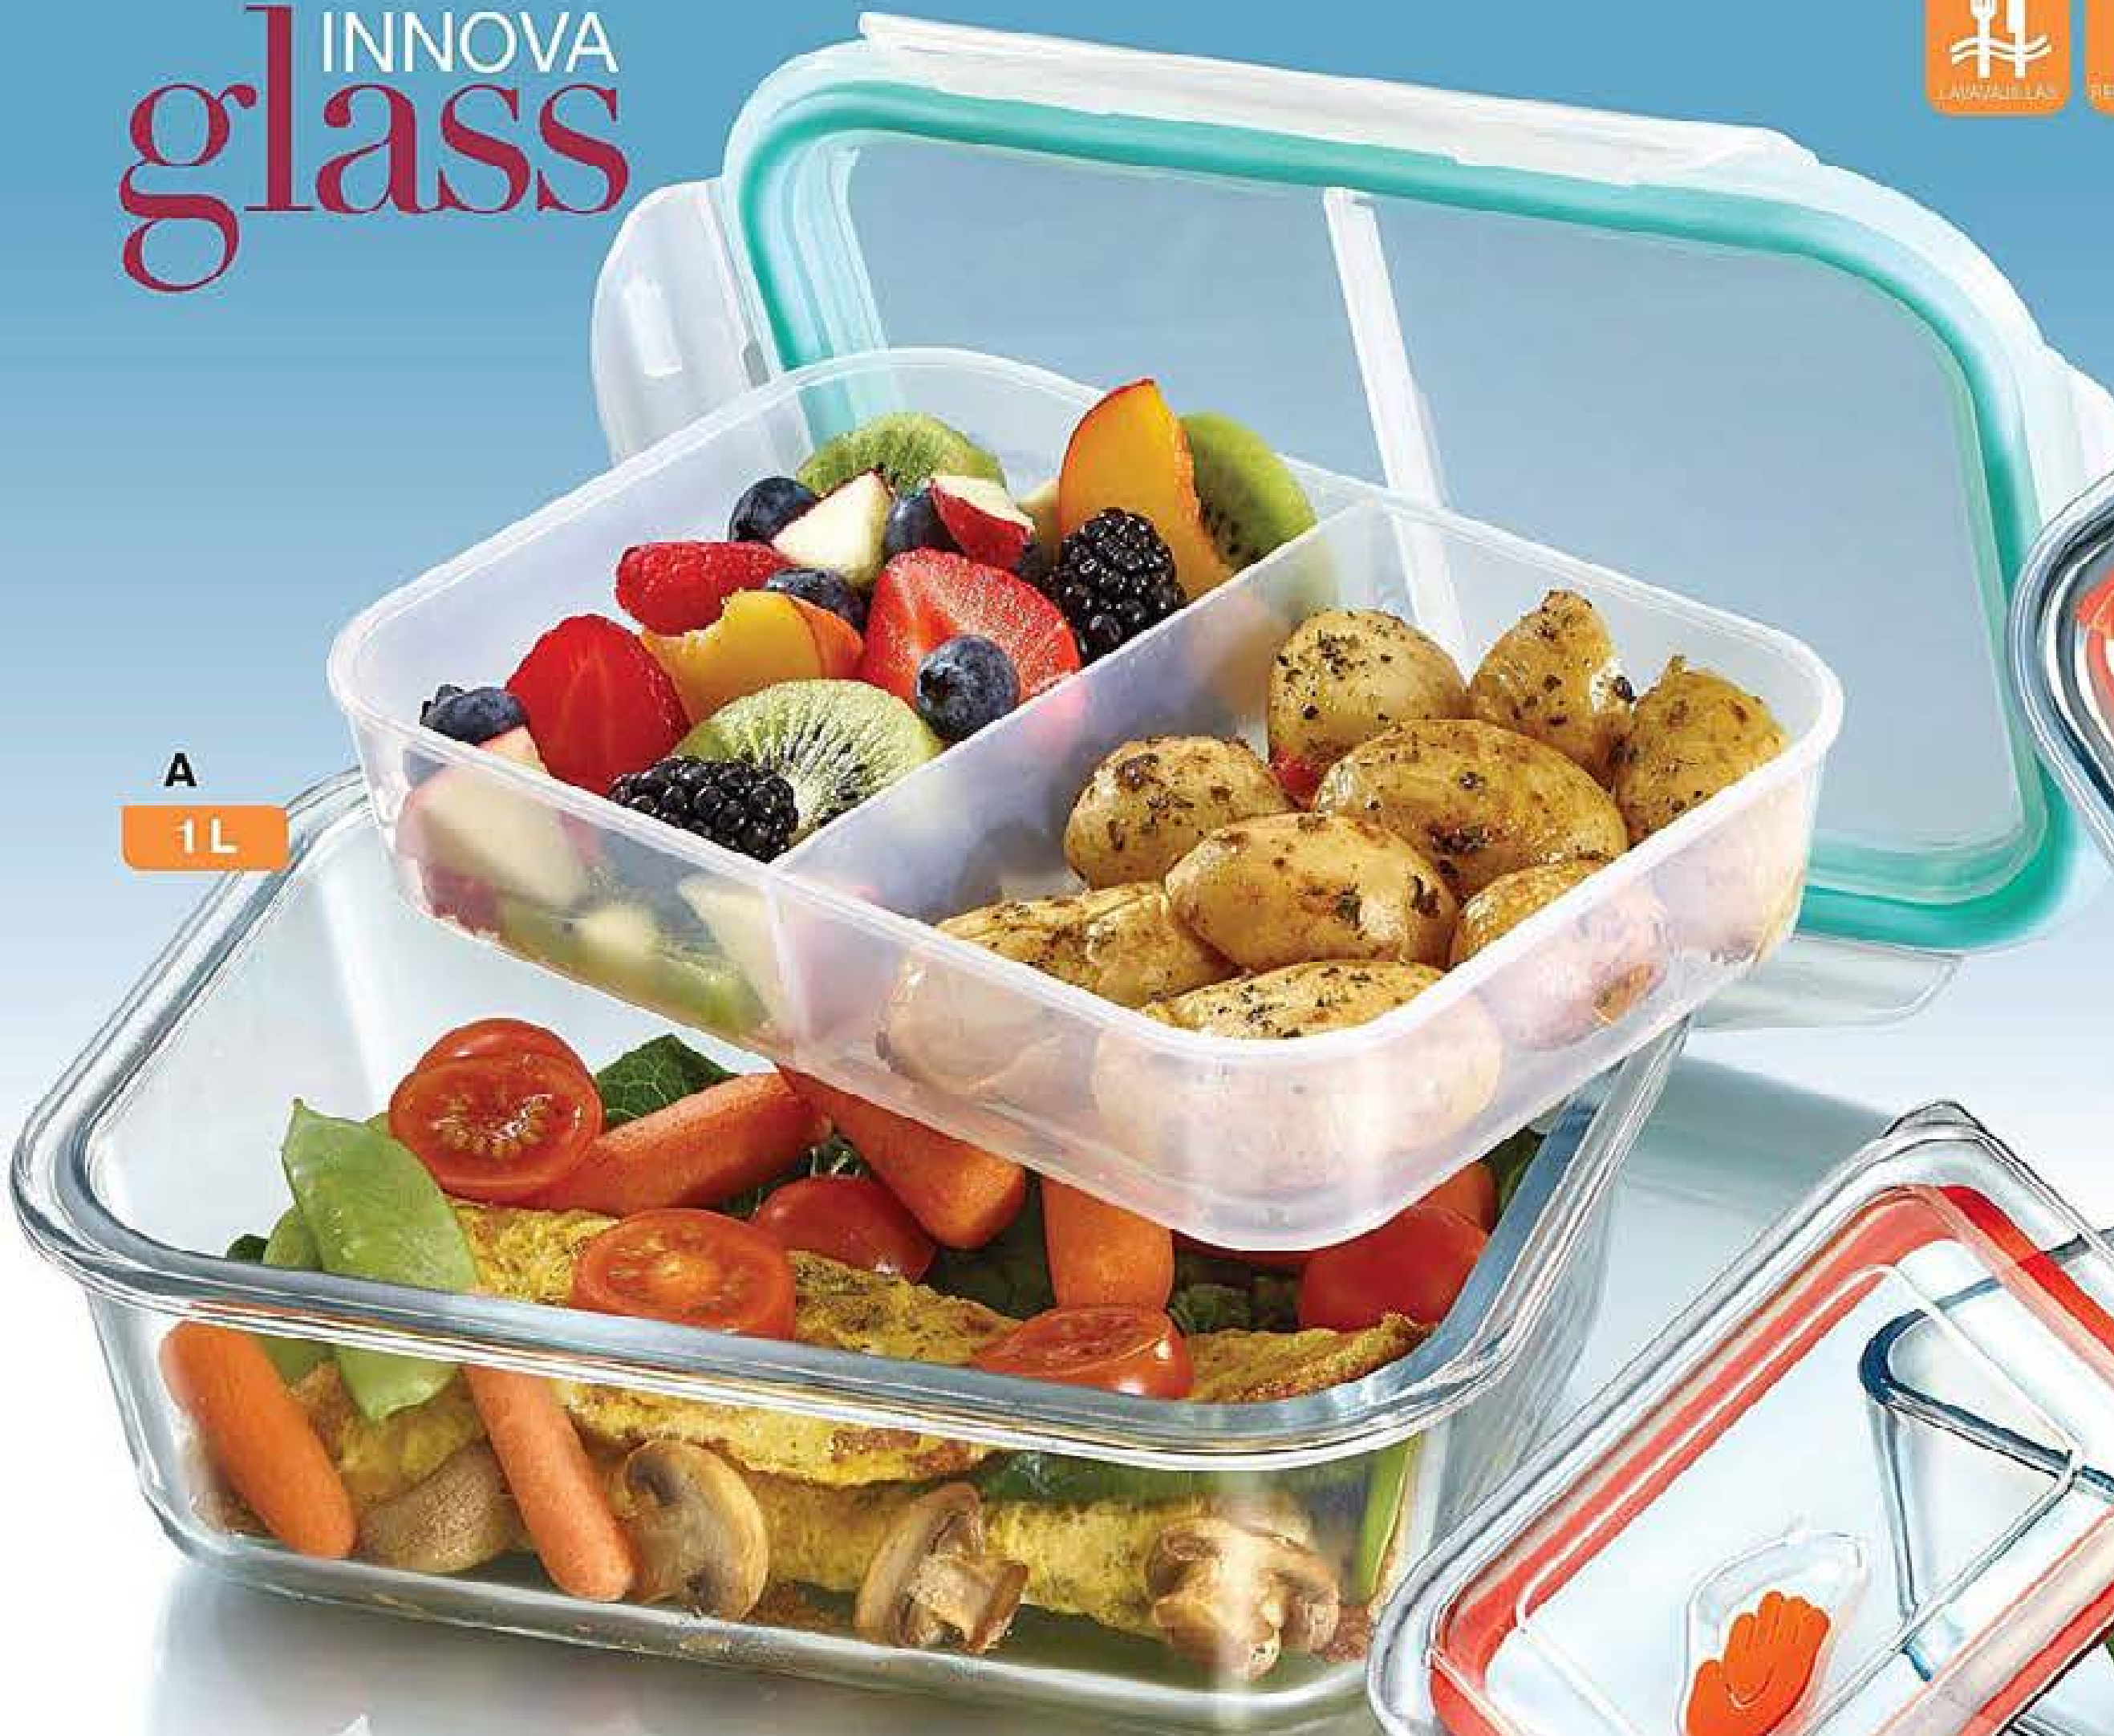

¡PRECAUCIÓN!
 Este producto no se usa a flama directa en la estufa.

CACEROLA 2L
\$199⁹⁹

INNOVA glass

4 PIEZAS
incluidas

A
1 L

A. Contenedor Rectangular Multifuncional** Vidrio y plástico.
Precio Regular **\$490⁹⁹**