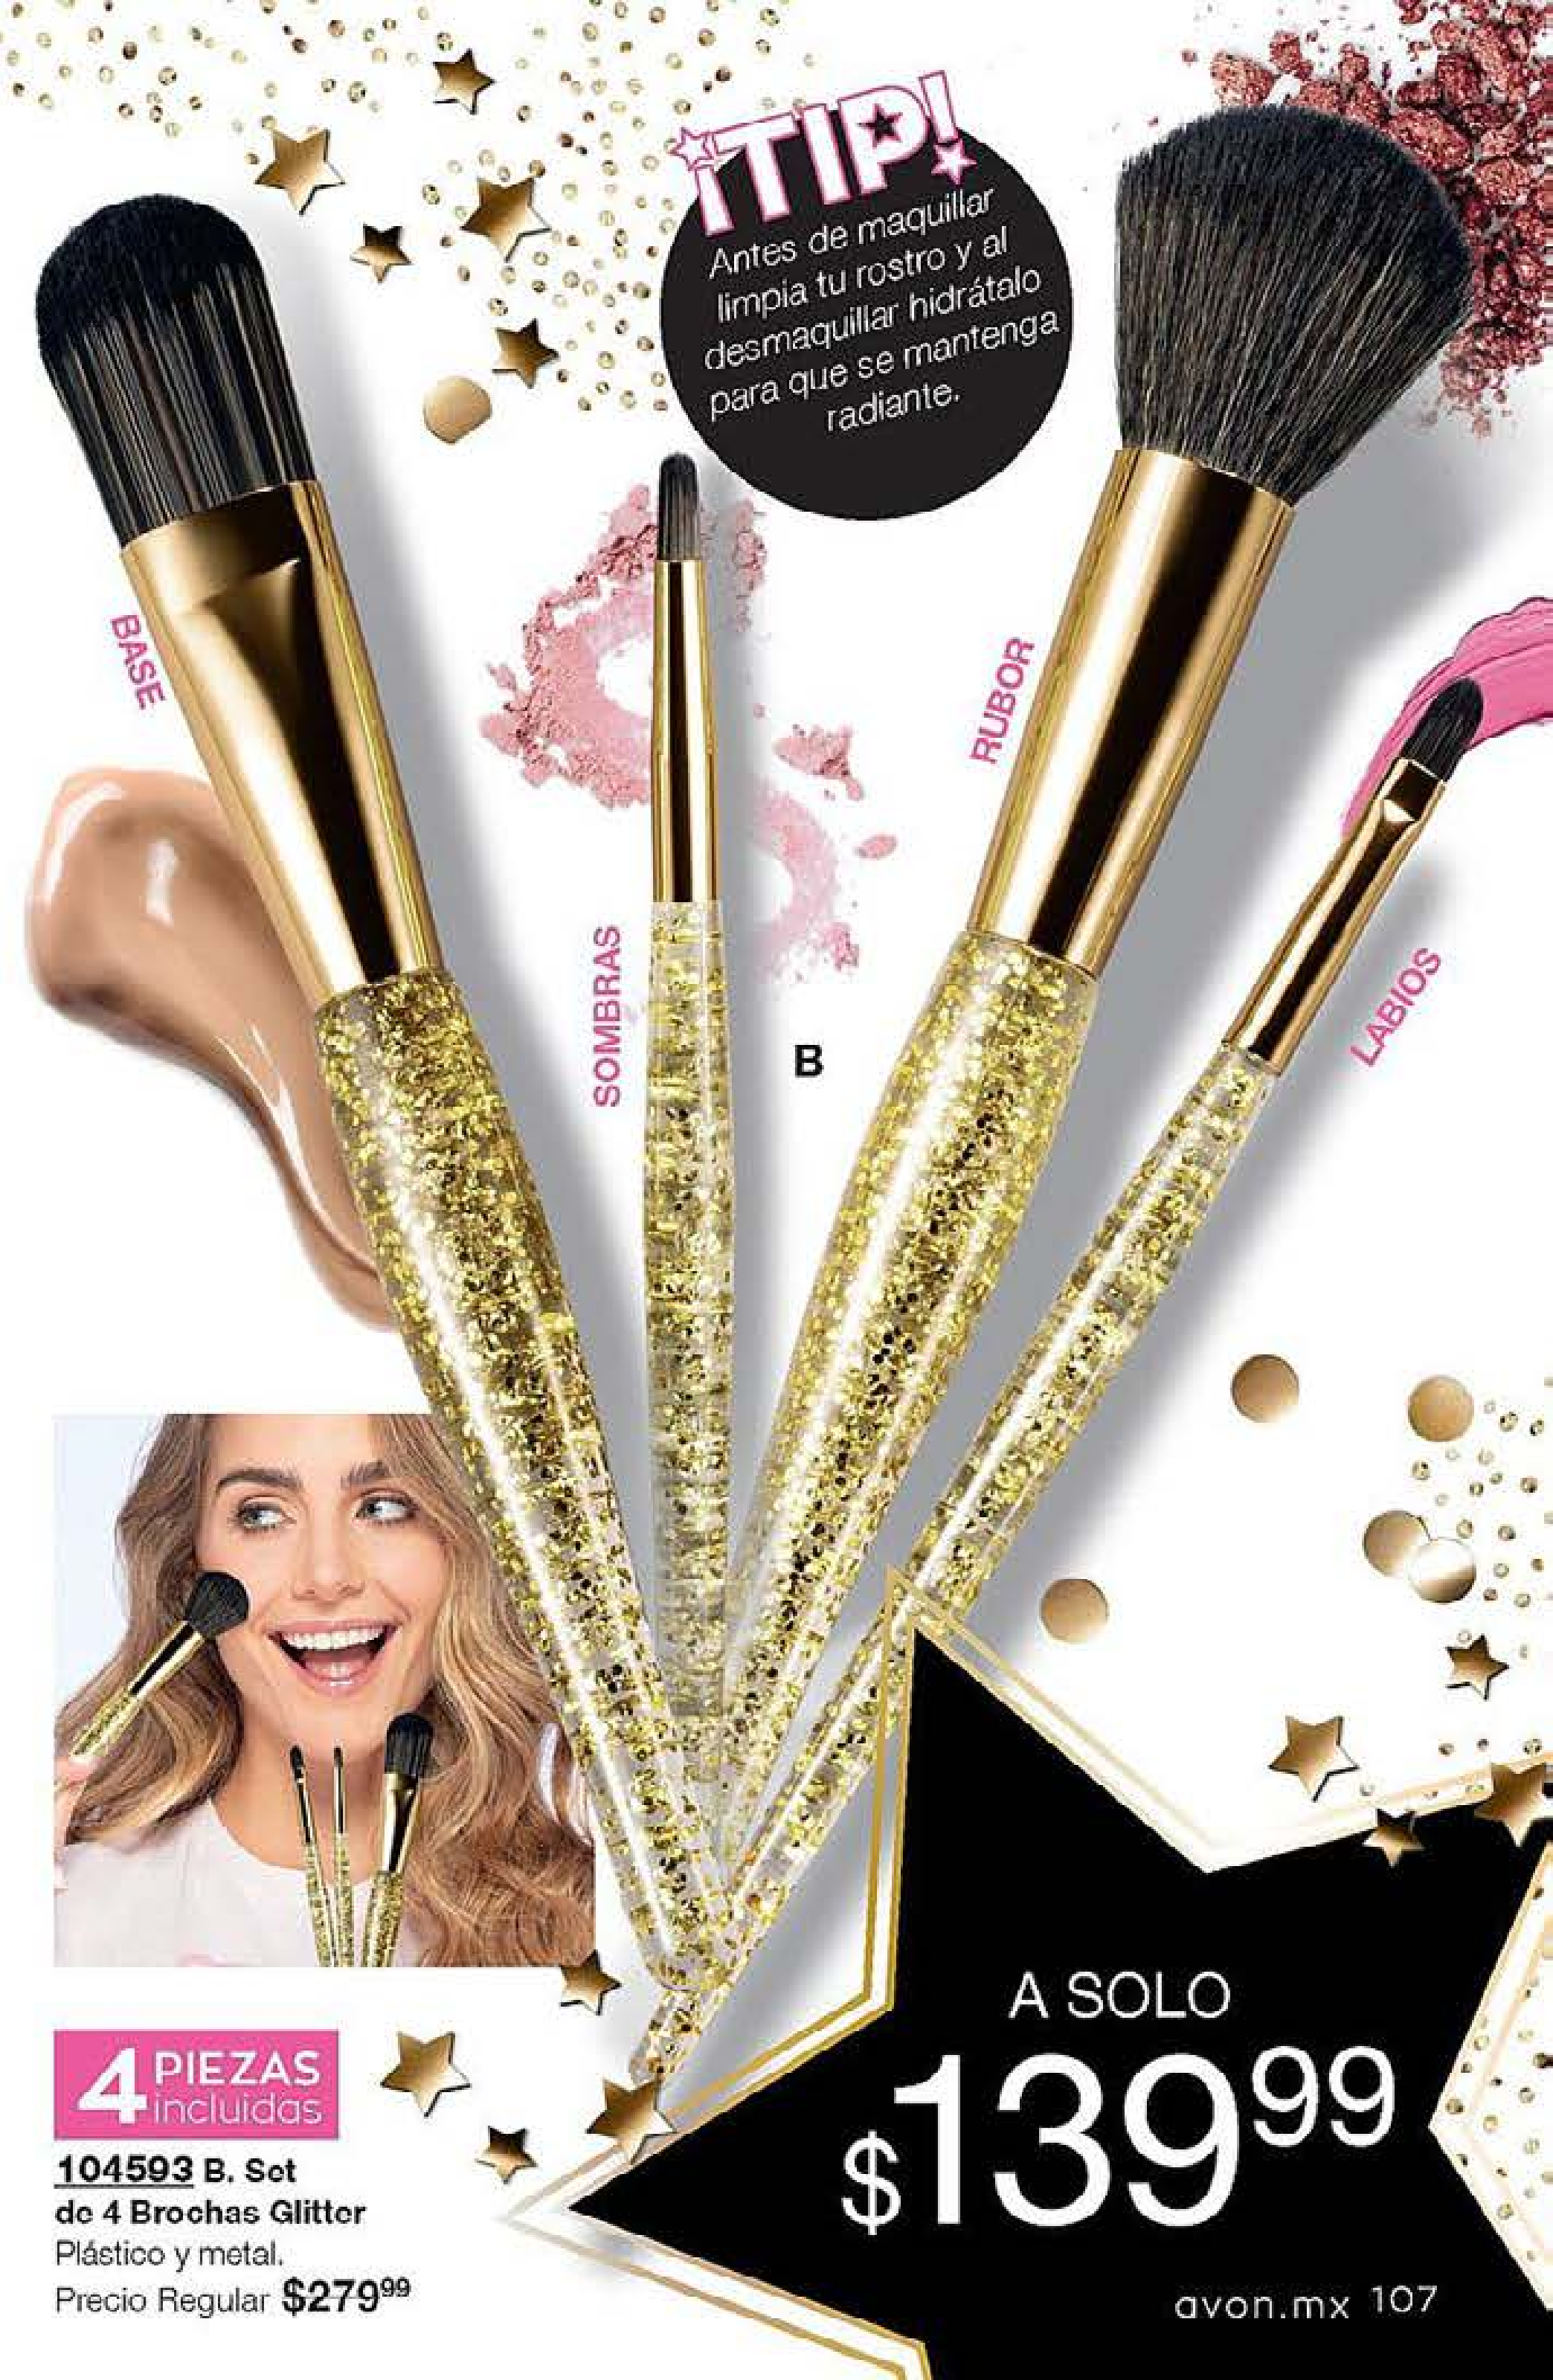

¡TIP!
Antes de maquillar limpia tu rostro y al desmaquillar hidrátalo para que se mantenga radiante.