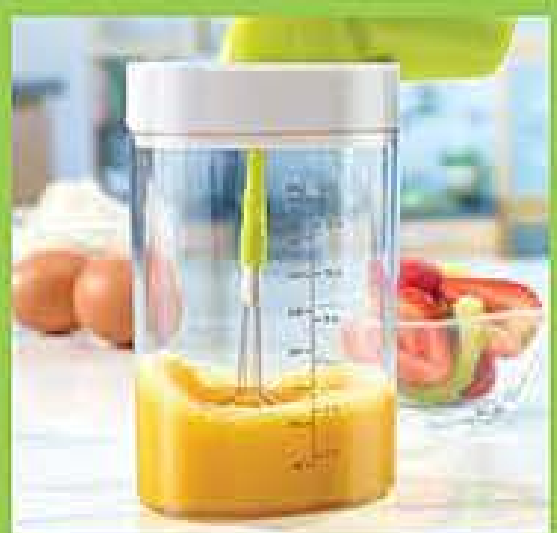

VASO DE 400 ml para hacer las mezclas.