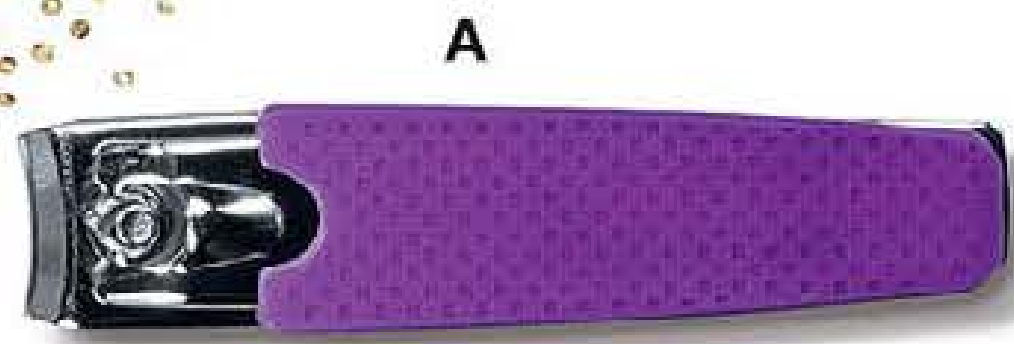

CON RELIEVE
en la planta del
pie para mayor
confort.

C

PROTEGE • CUIE

DA • P

A SOLO

\$79⁹⁹

SET DE 10 PIEZAS

El paquete incluye 1 esmalte de brillo Fresa Cont.Net. 8 ml c/u El esmalte no tiene venta individual es exclusivo con el paquete.