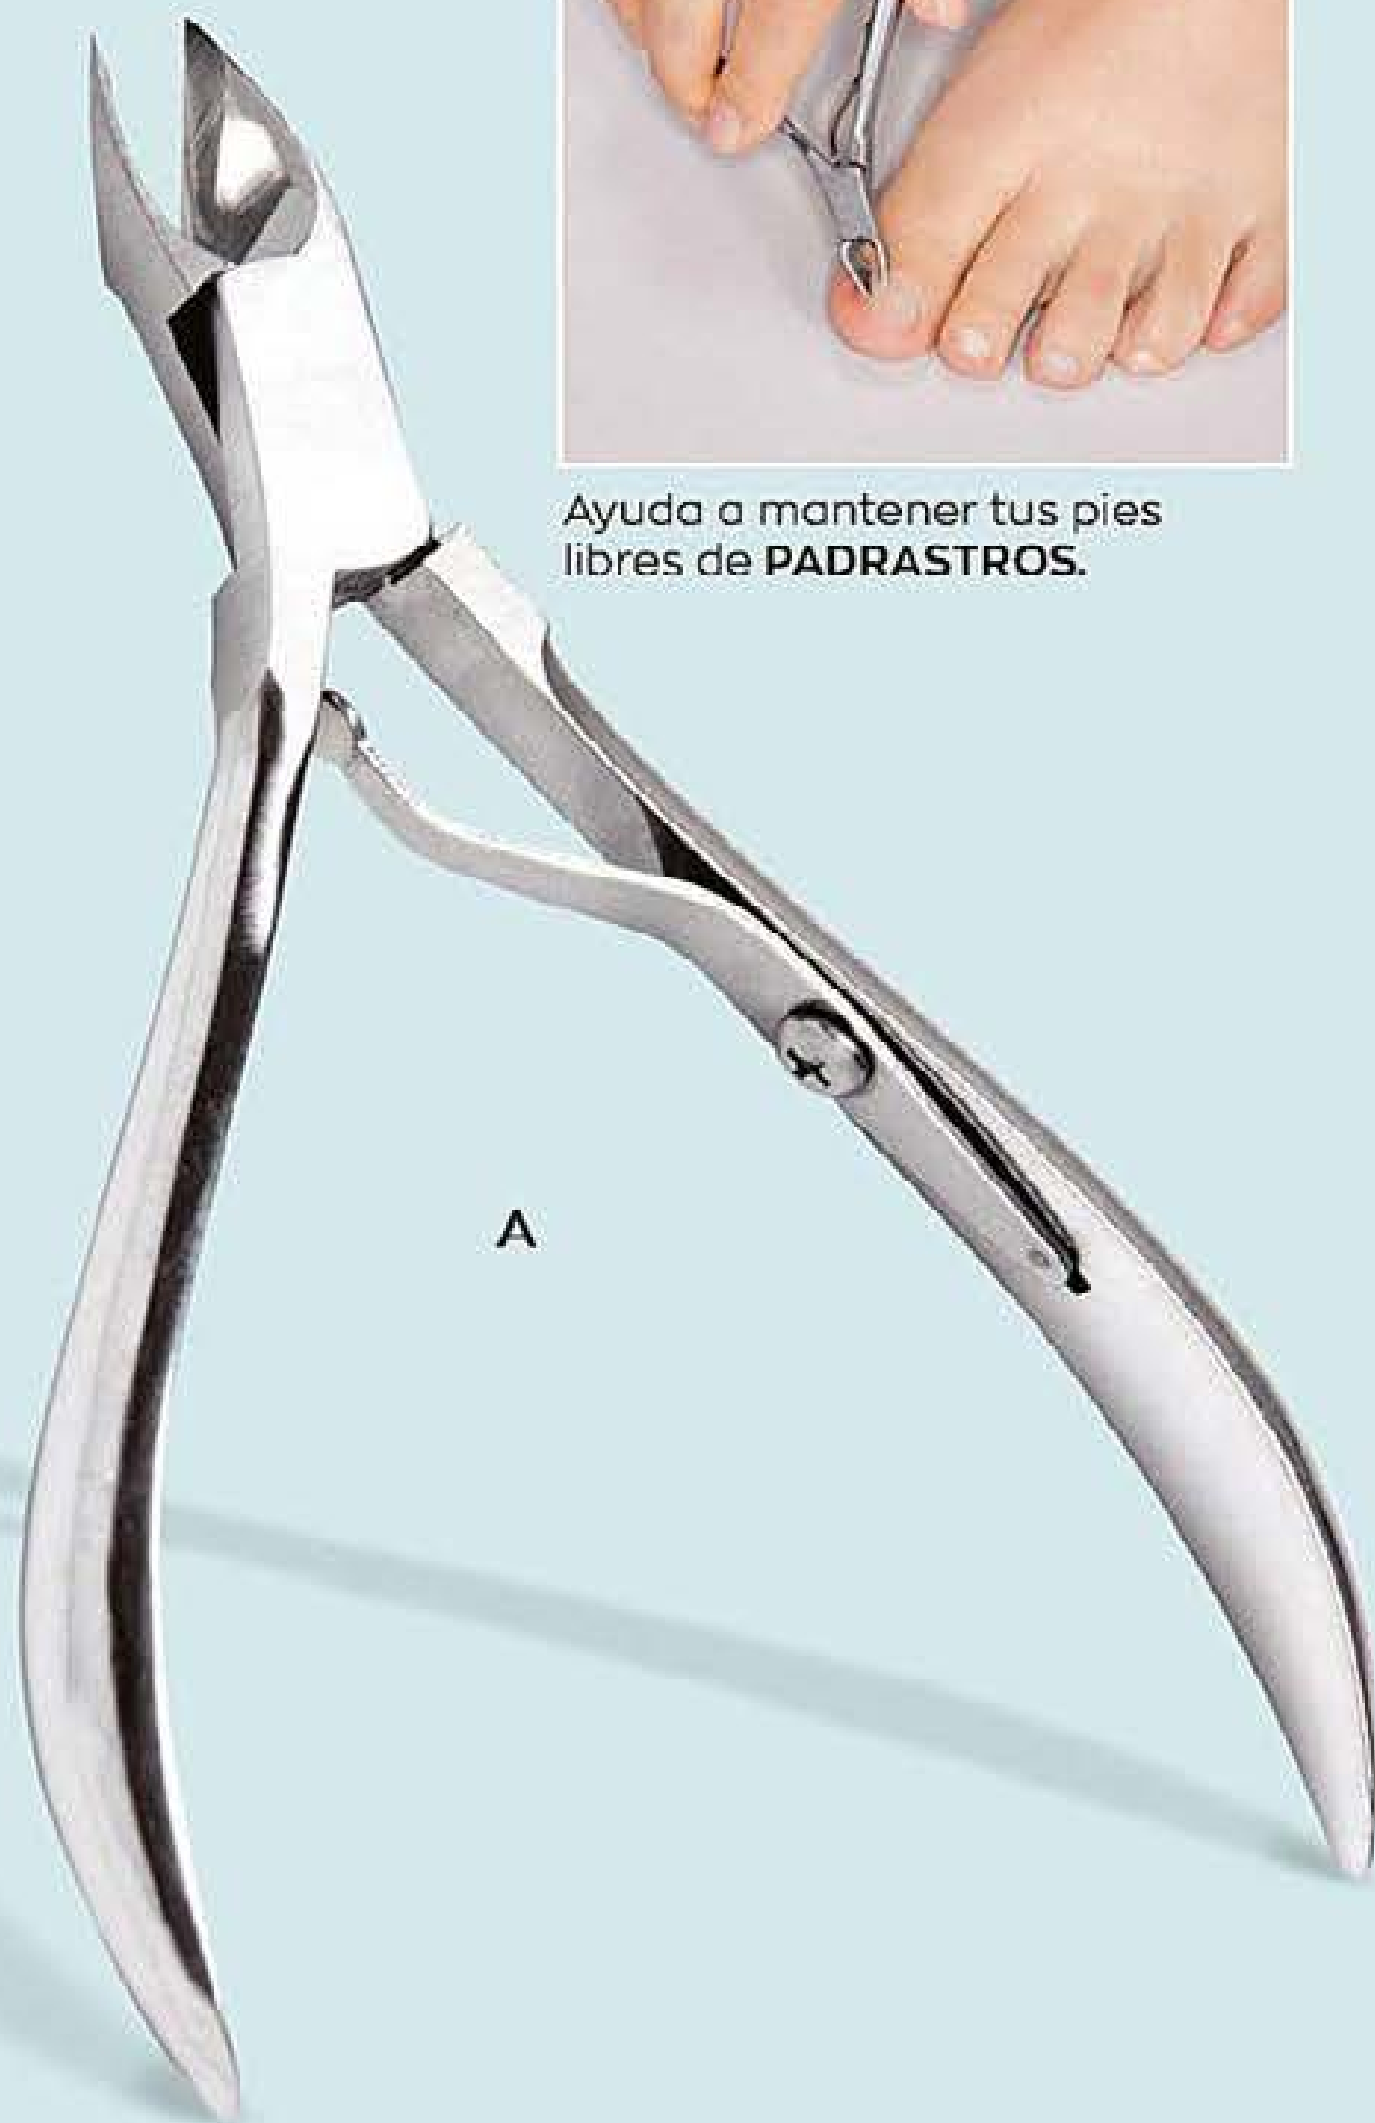

1x \$49⁹⁹

2* x \$69⁹⁹

*La oferta es válida al solicitar 2 portacepillos iguales o combinados.

**No incluye productos de ambientación.

NUEVO

Ayuda a mantener tus pies libres de **PADRASTOS**.

109750 A. Alicates para Pies
Dany Metal. 95 x 48 x 10 mm
Precio regular ~~\$199⁹⁹~~