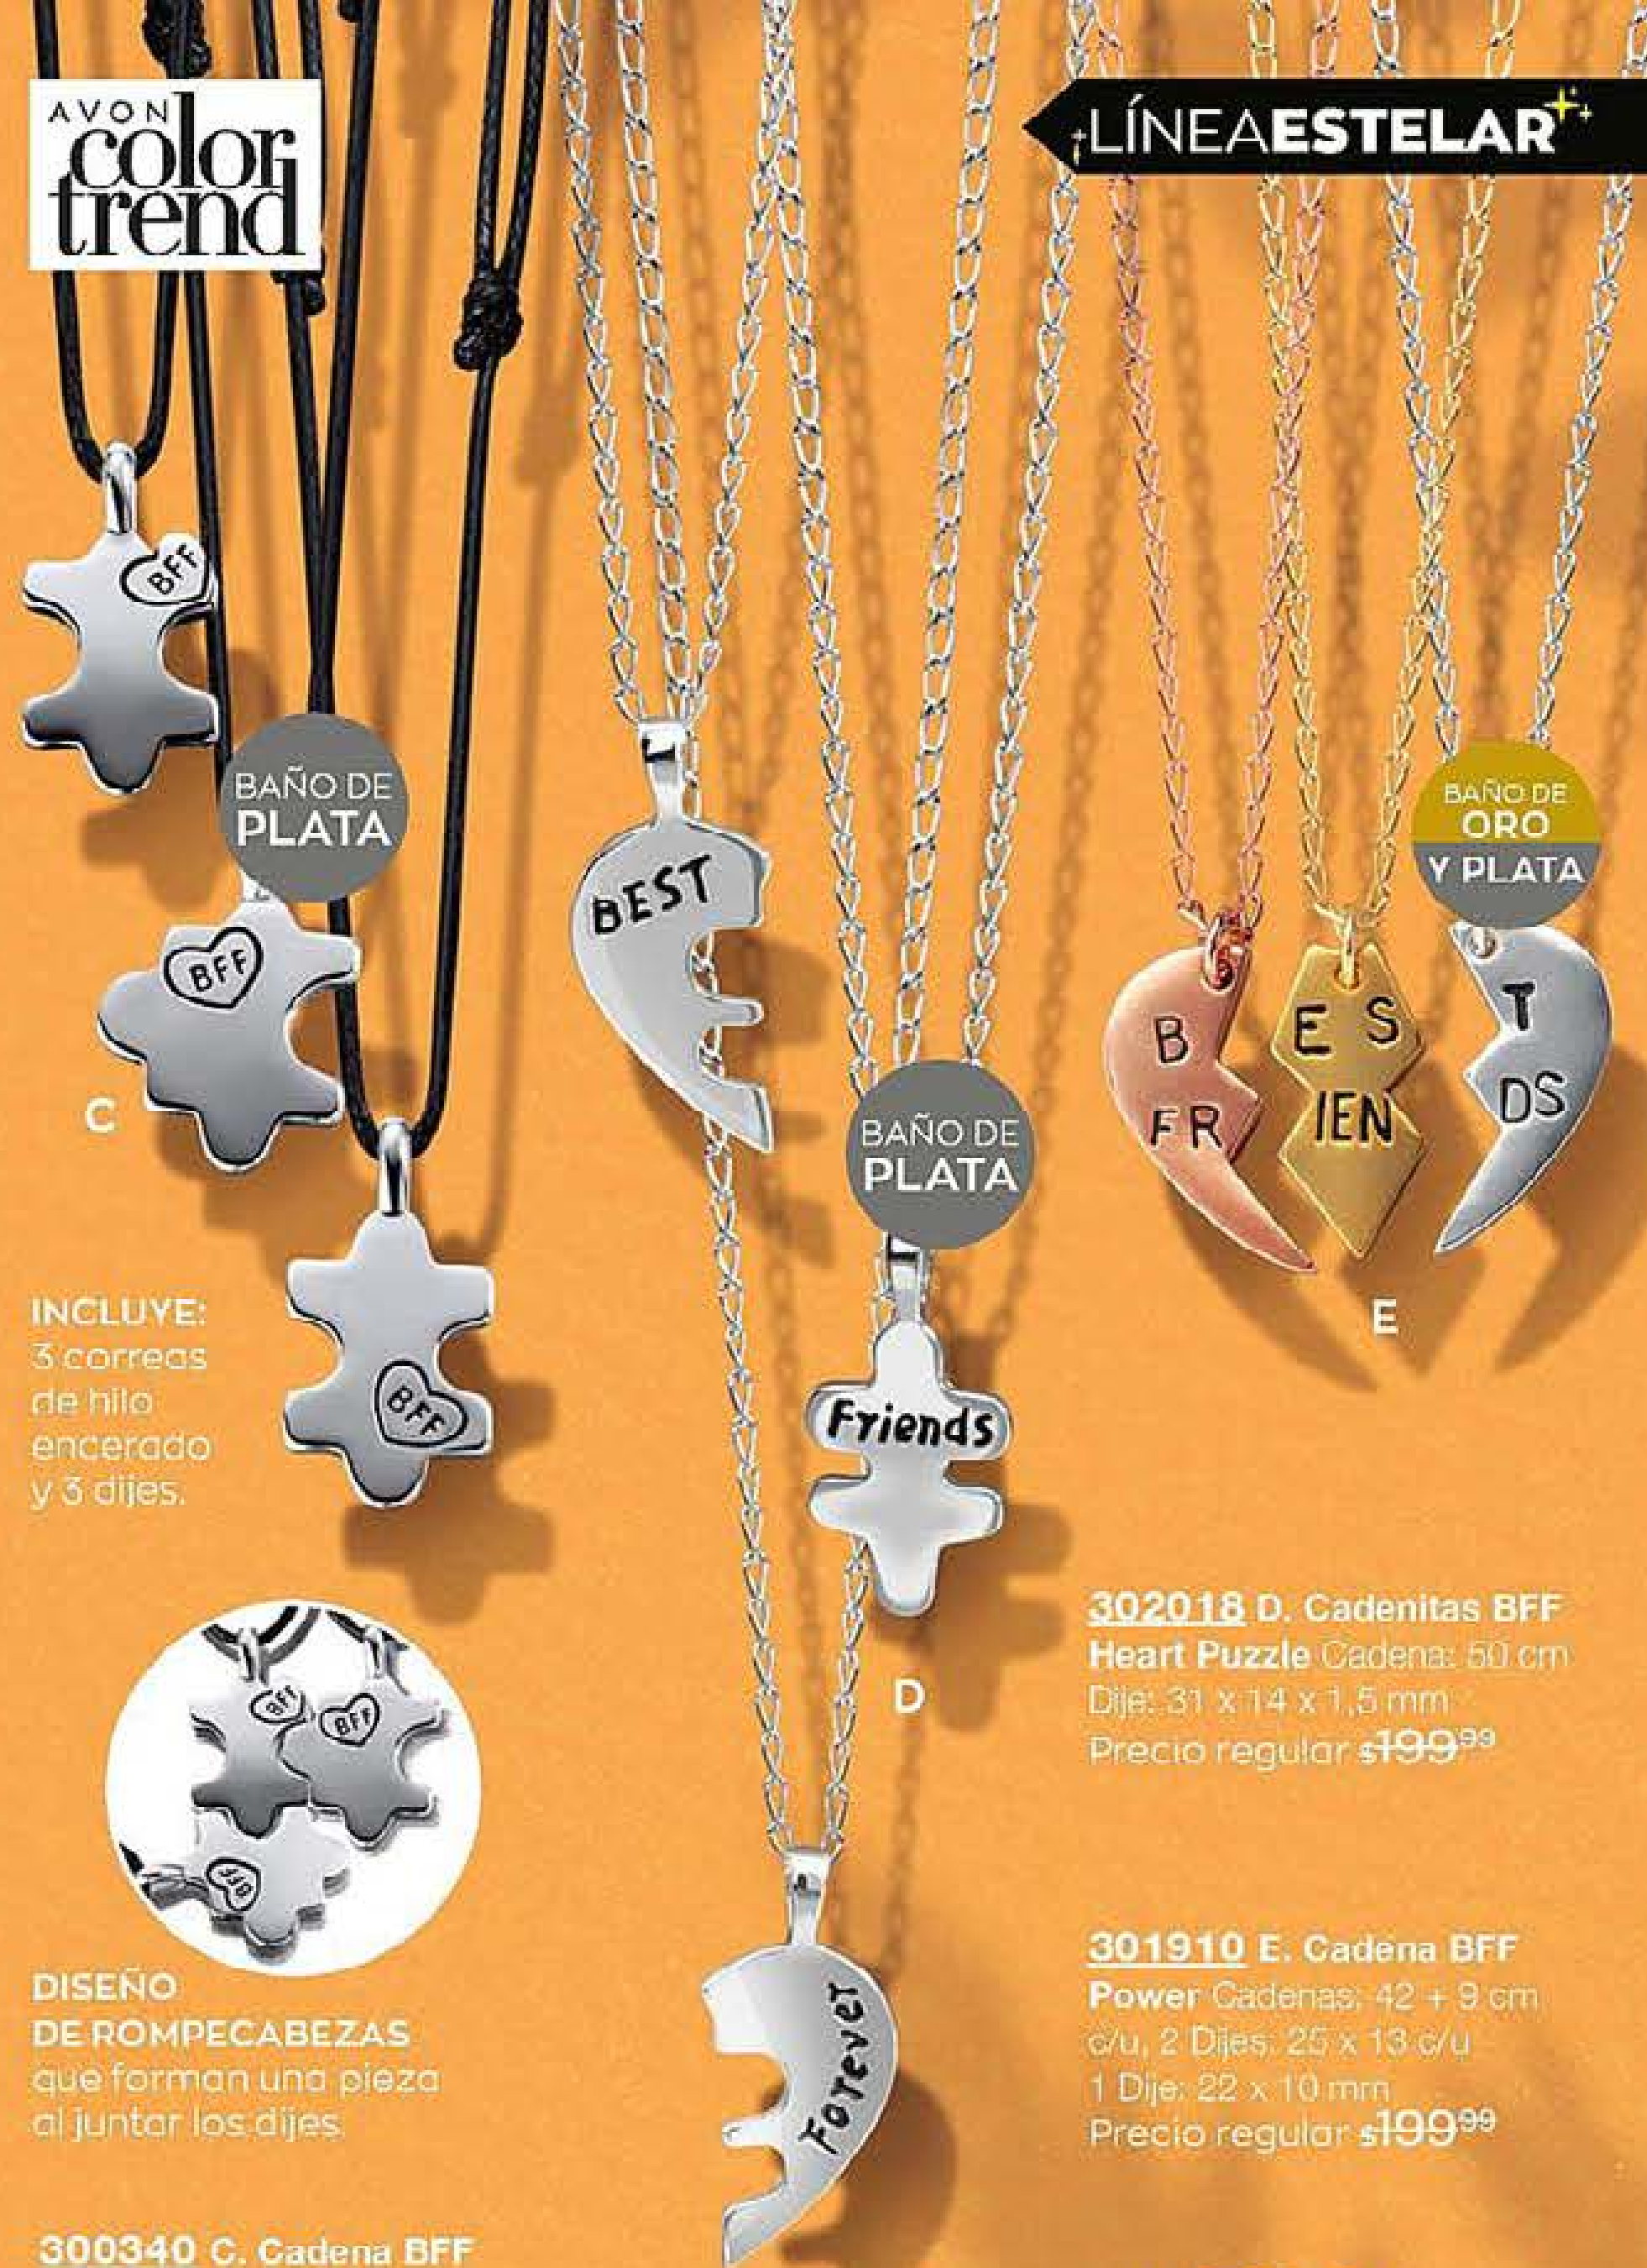

5* pagos de \$172⁰⁰

Reloj GPS Niños Extensible PVC.
Precio regular \$1,250⁹⁹

CLAVES DE 1 PAGO

A. Azul 300351
B. Rosa 300409

CLAVES DE 5* PAGOS

A. Azul 040008
B. Rosa 040053

*En el sistema de pagos participan todas las Representantes del "Club Premium". Ver información en pág. 156.

AVON color trend

LÍNEA ESTELAR

INCLUYE: 3 correas de hilo encerado y 3 dijes.

DISEÑO DE ROMPECABEZAS que forman una pieza al juntar los dijes.

300340 C. Cadena BFF Rompecabezas Correas de 66 cm de largo aprox.
Dije 1: 26 x 13,5 mm
Dije 2: 25,5 x 17 mm
Dije 3: 28 x 14 mm
Precio regular \$199⁹⁹