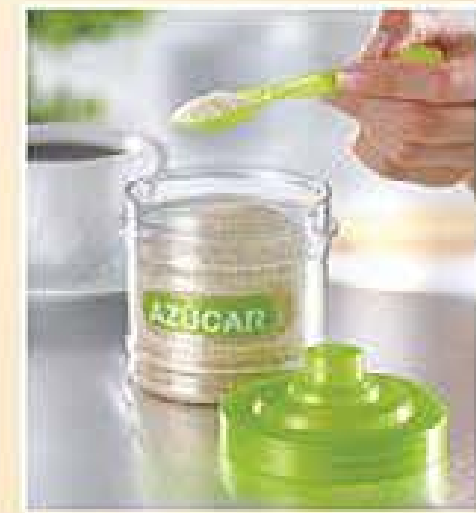

¡Los necesito! ¡Los necesito! ¡Los necesito!

¡Los necesito! ¡Los necesito! ¡Los necesito!

RANURA para colocar la cuchara.

CUCHARA para servir azúcar, crema o café.

400 ml

A

400 ml

400 ml