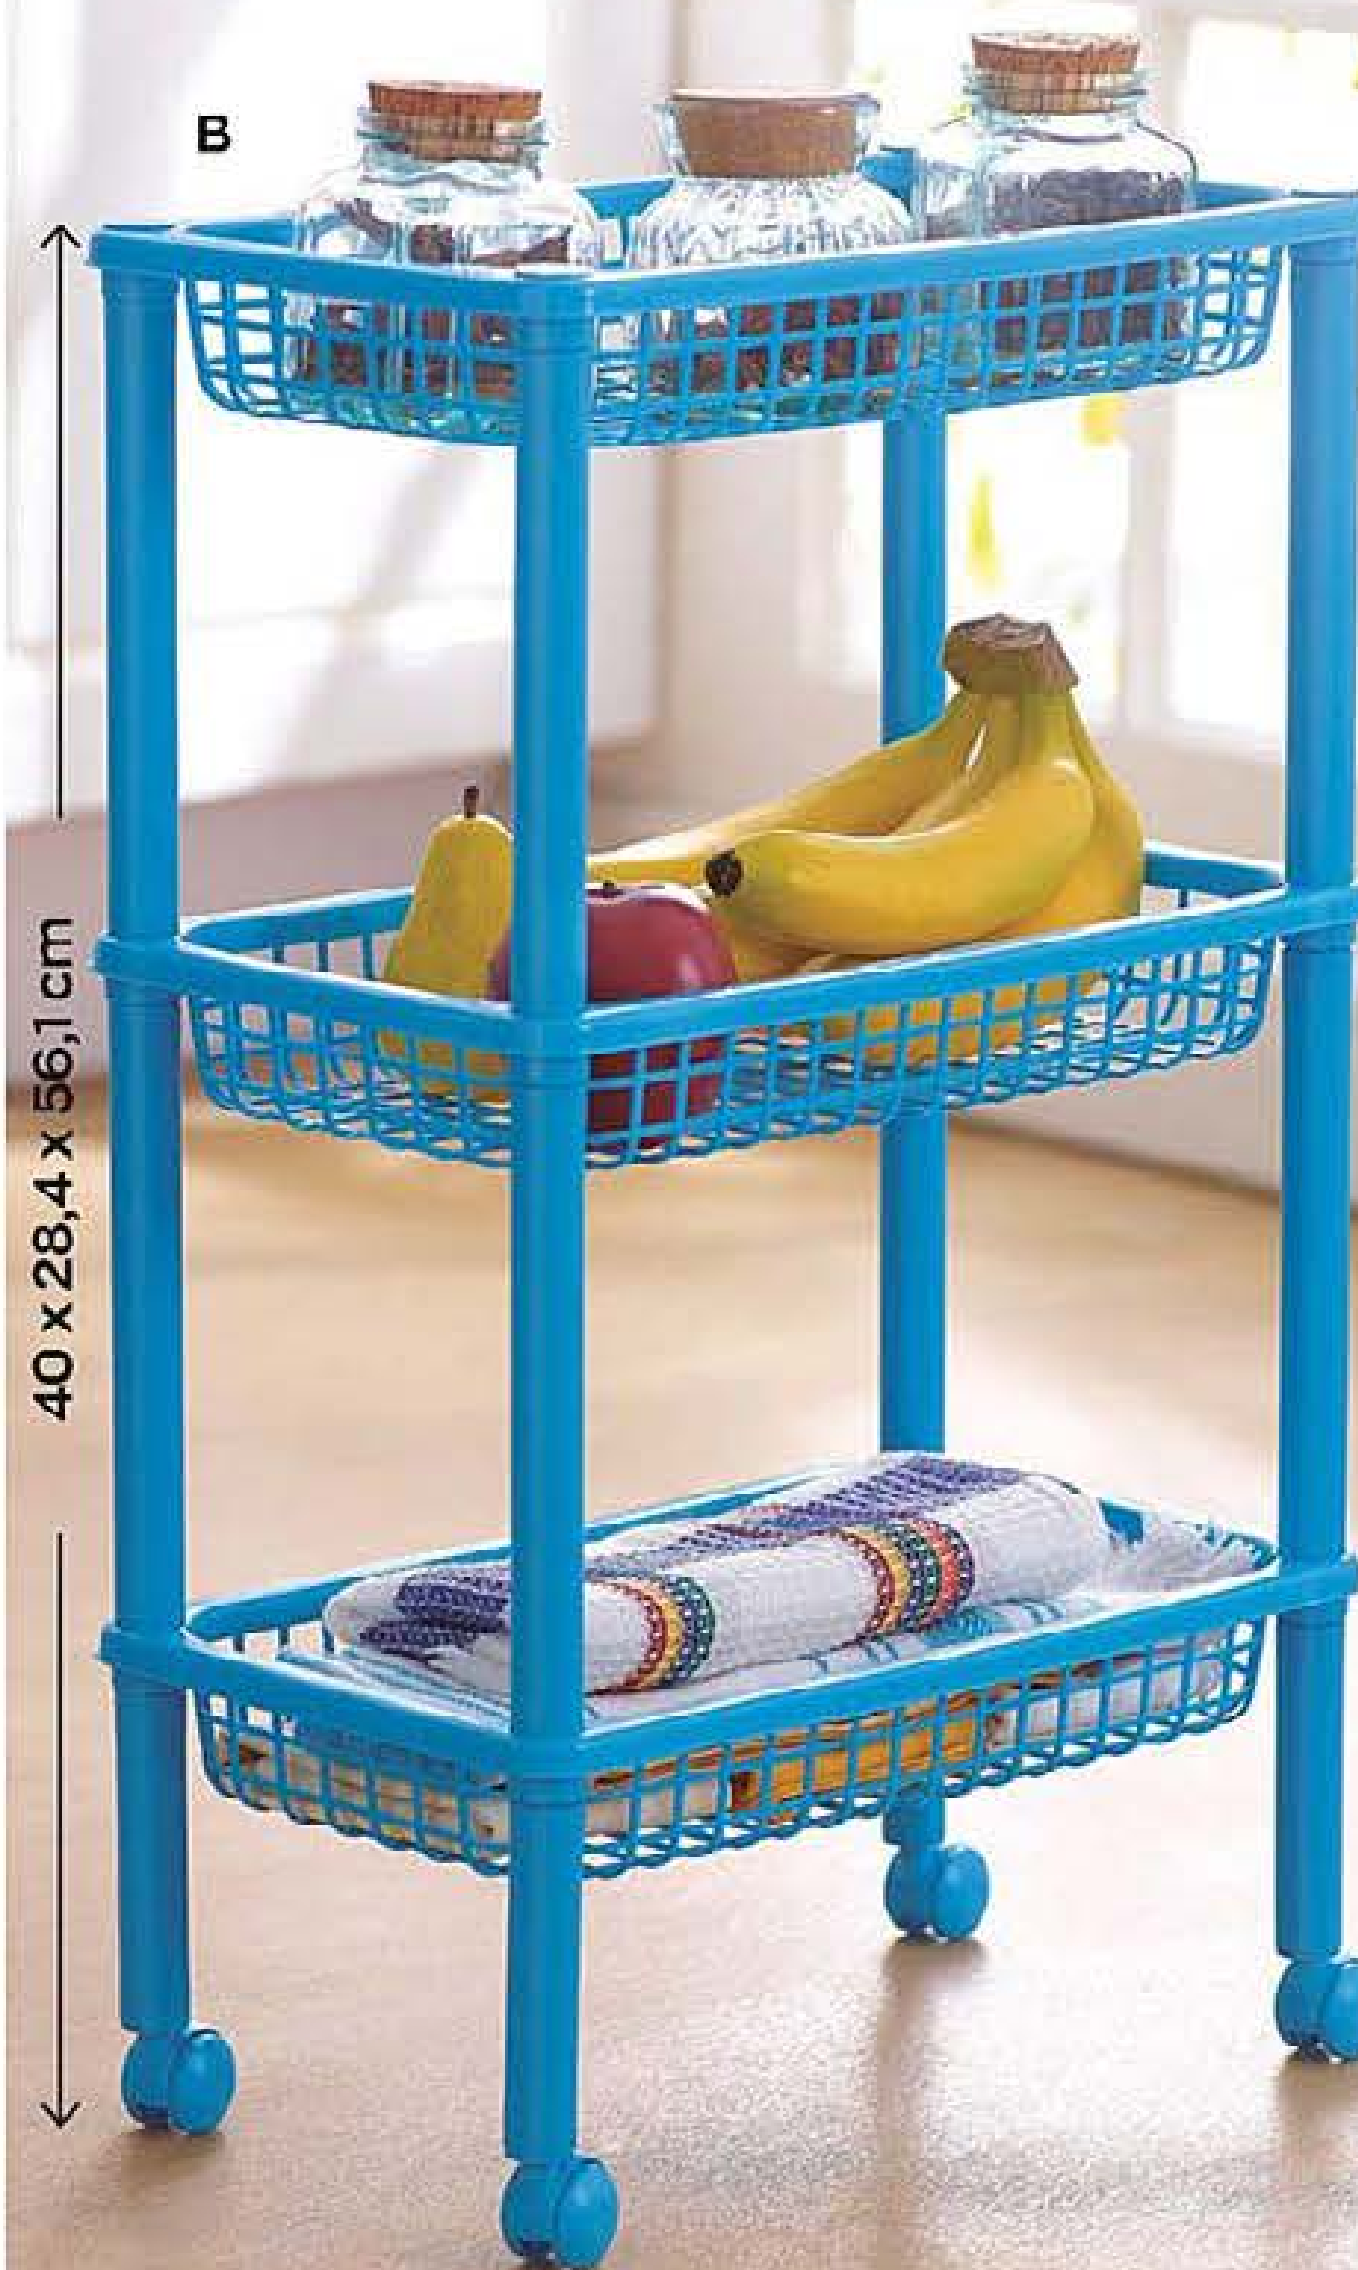

40 x 28,4 x 56,1 cm

NUEVO

**505723 B. Organizador 3 Niveles
Celeste**** Plástico.
Precio regular $290⁰⁰