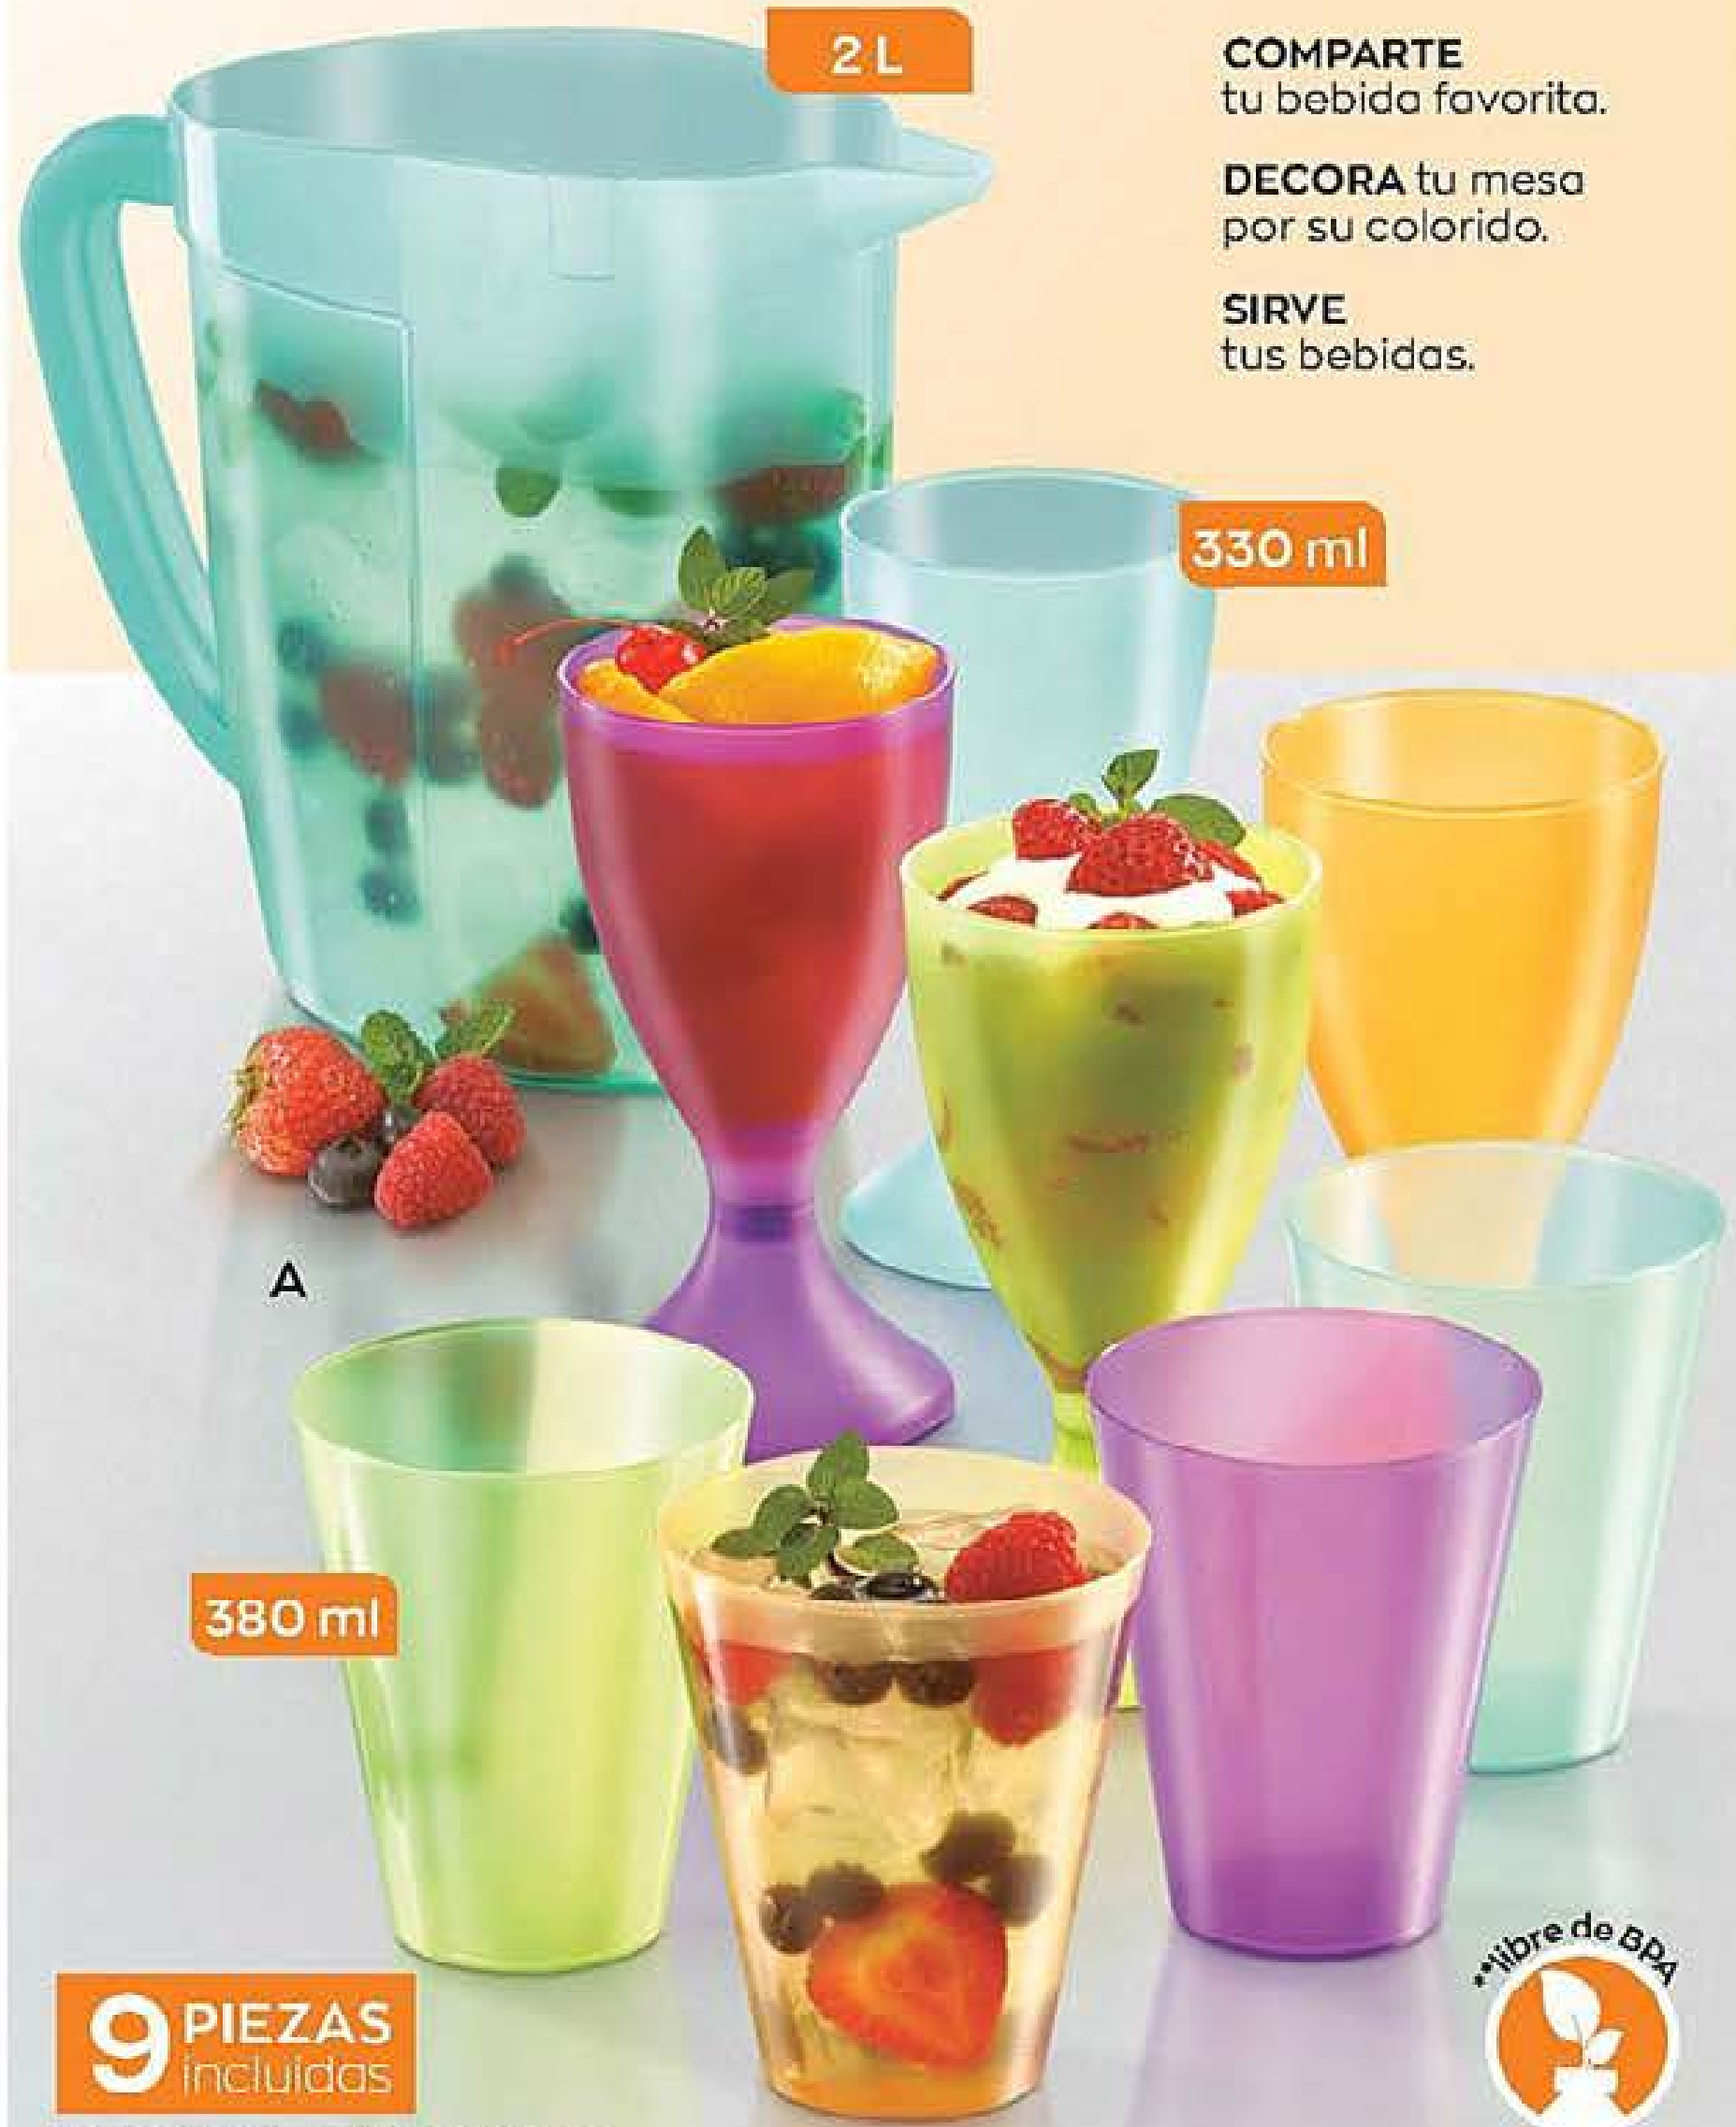

¡Los necesito! ¡Los necesito! ¡Los necesito!

¡Los necesito! ¡Los necesito! ¡Los necesito!

2L

COMPARTE
tu bebida favorita.
DECORA tu mesa
por su colorido.
SIRVE
tus bebidas.

330 ml

380 ml

9 PIEZAS
incluidas

**507321 A. Jarra con Vasos
y Copas** Plástico.**
Precio regular \$189⁹⁹