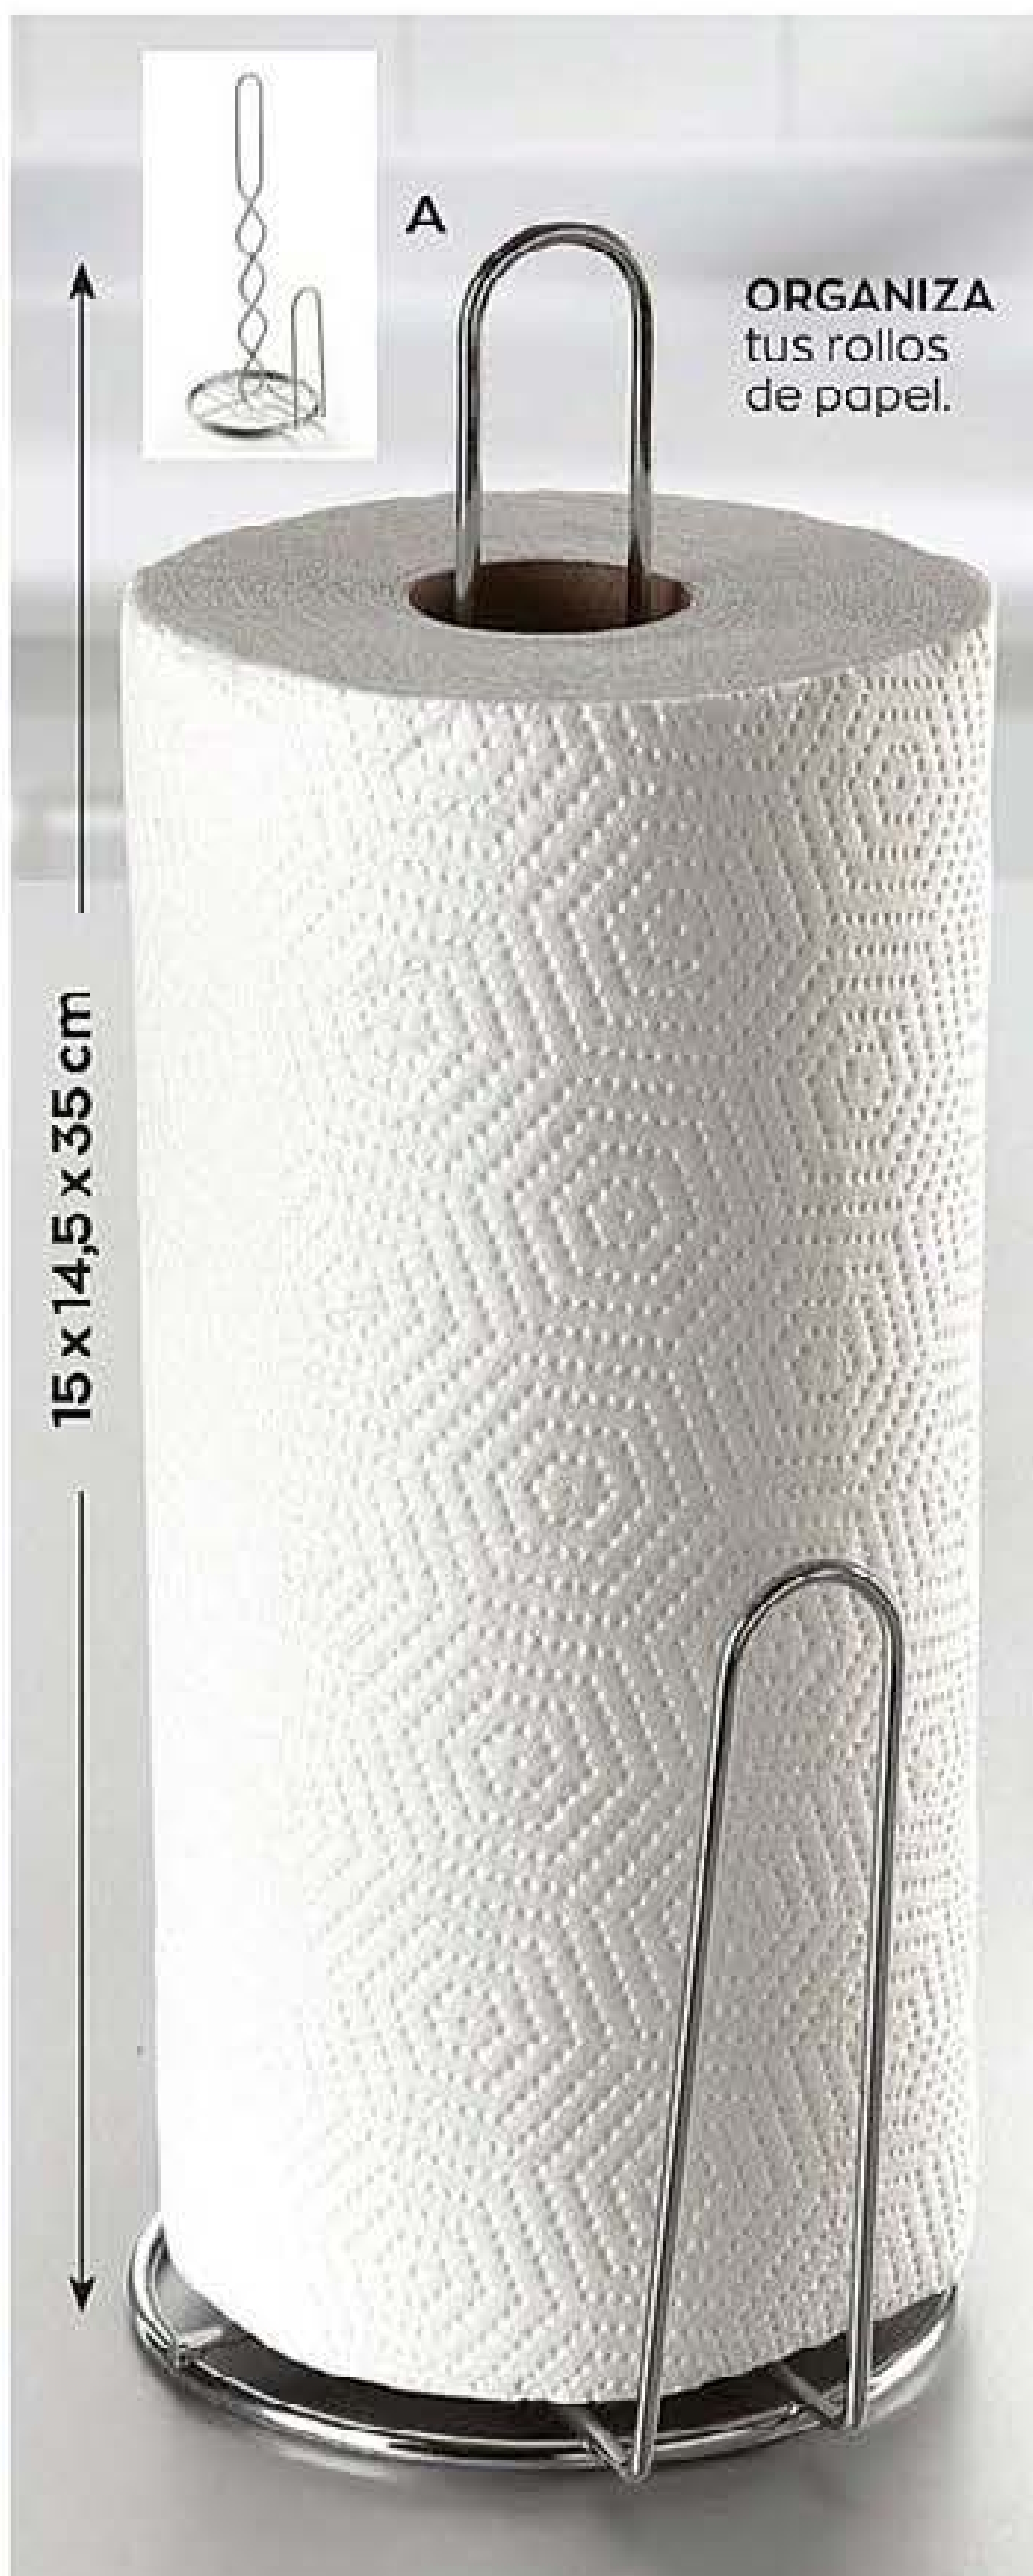

A

ORGANIZA tus rollos de papel.

15 x 14,5 x 35 cm

506810 A. Portarrollo Elegance*
Acero. 15 x 14,5 x 35 cm
Precio regular $199⁹⁹
$109⁹⁹