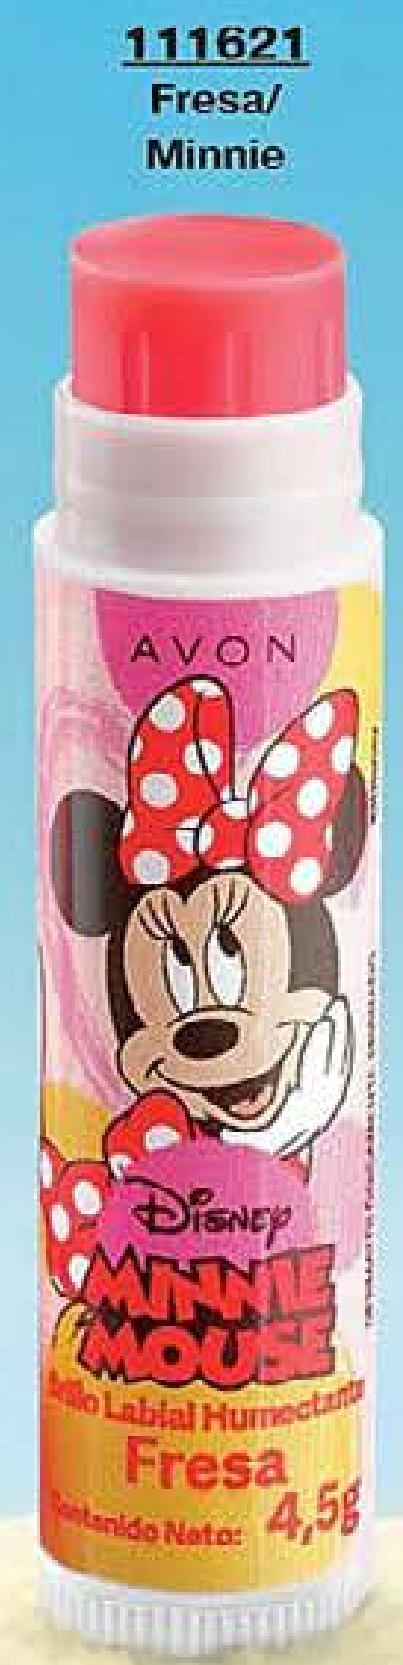

¡Ofertas de VERANO!

BRILLITOS LABIALES
Dejarán tus labios suavécitos, brillantes y con un delicioso toque de sabor.

frutti
chics

Barbie

Disney
Minnie
Mouse

NUEVO

Disney
Stitch

108607
Lollypop/
Unicornio

Dermatológicamente probados.
Recomendados a partir de 3 años.

© 2021 Mattel. Todos los derechos reservados.

Brillo Labial
Cont.Net. 4,5 g c/u
Precio regular $19⁹⁹

2x1
PIDE 2 Y PAGA 1,
IGUALES O
COMBINADOS

BRILLITOS POR $18⁹⁹

©Disney