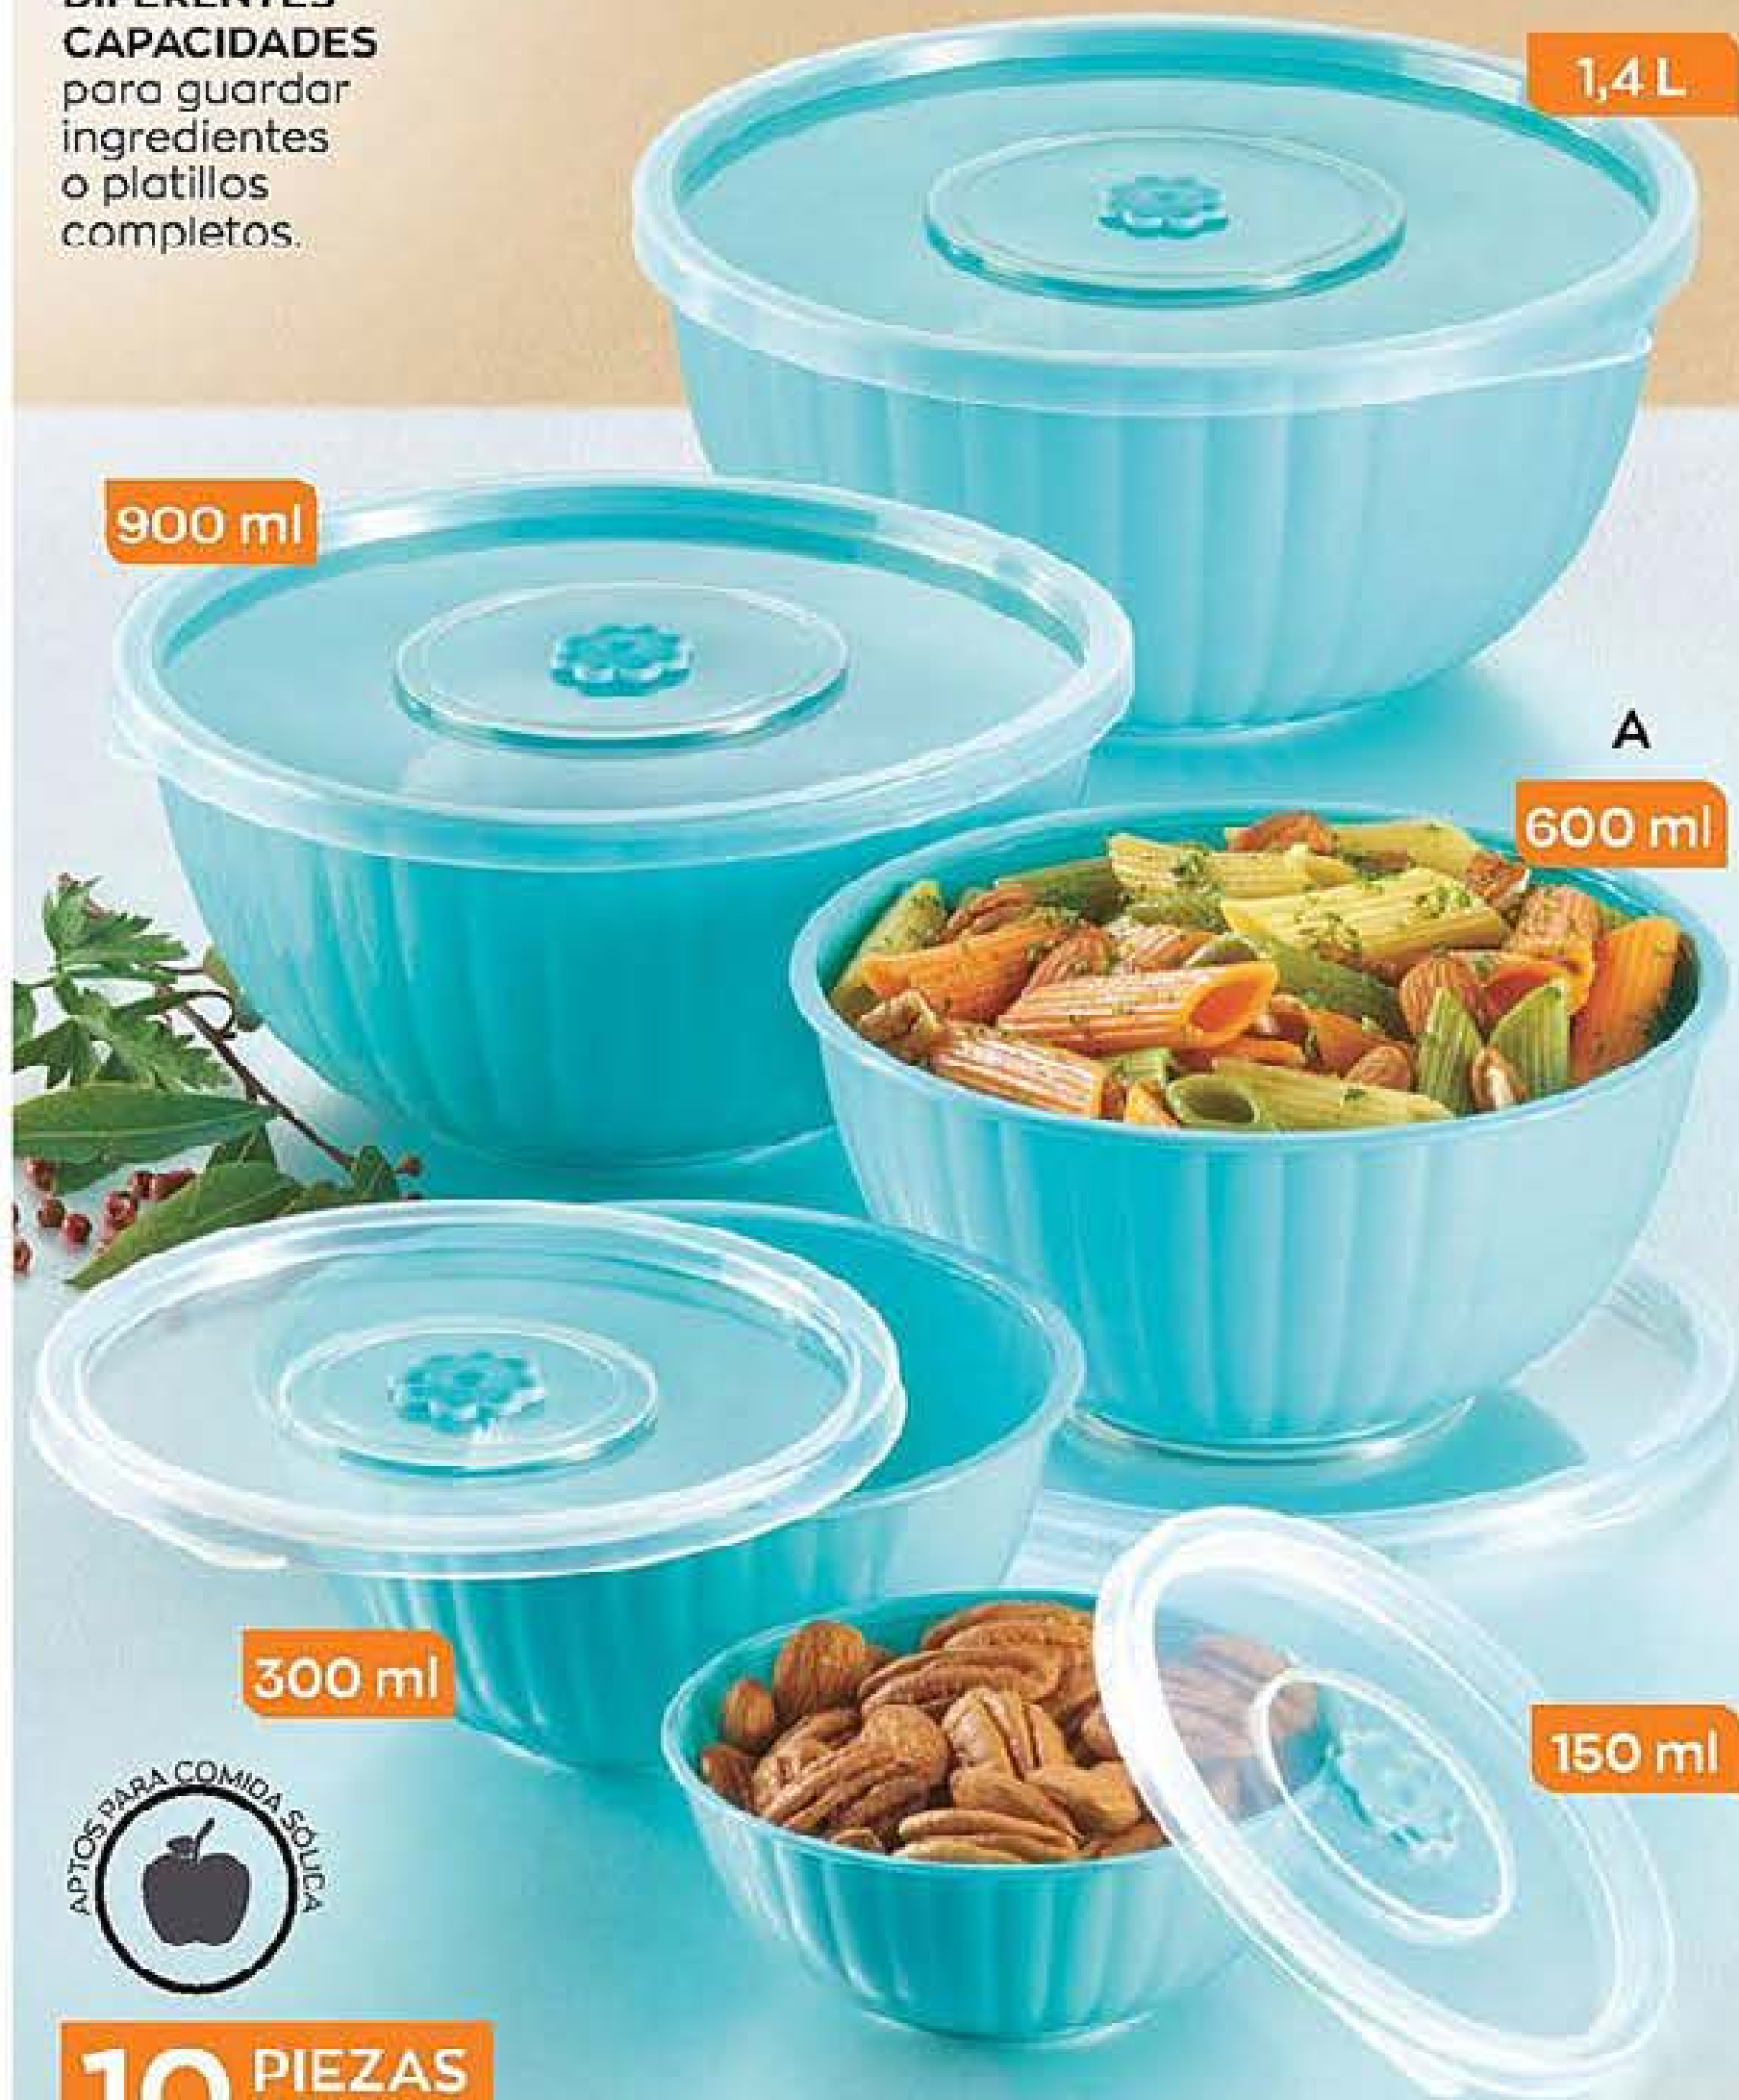

¡Son míos! ¡Son míos! ¡Son míos! ¡Son míos!

DIFERENTES CAPACIDADES para guardar ingredientes o platillos completos.

1,4 L

900 ml

600 ml

300 ml

150 ml

A

10 PIEZAS incluidas

507088 A. Set de 5 Bowls con Válvula** Plástico. Precio regular $149⁹⁹

**Los productos plásticos de AVON NO están fabricados con Bisfenol A (BPA).

¡Son míos! ¡Son míos! ¡Son míos! ¡Son míos!

¡Quiero AMBOS!

para almacenar desde el plato fuerte hasta el postre