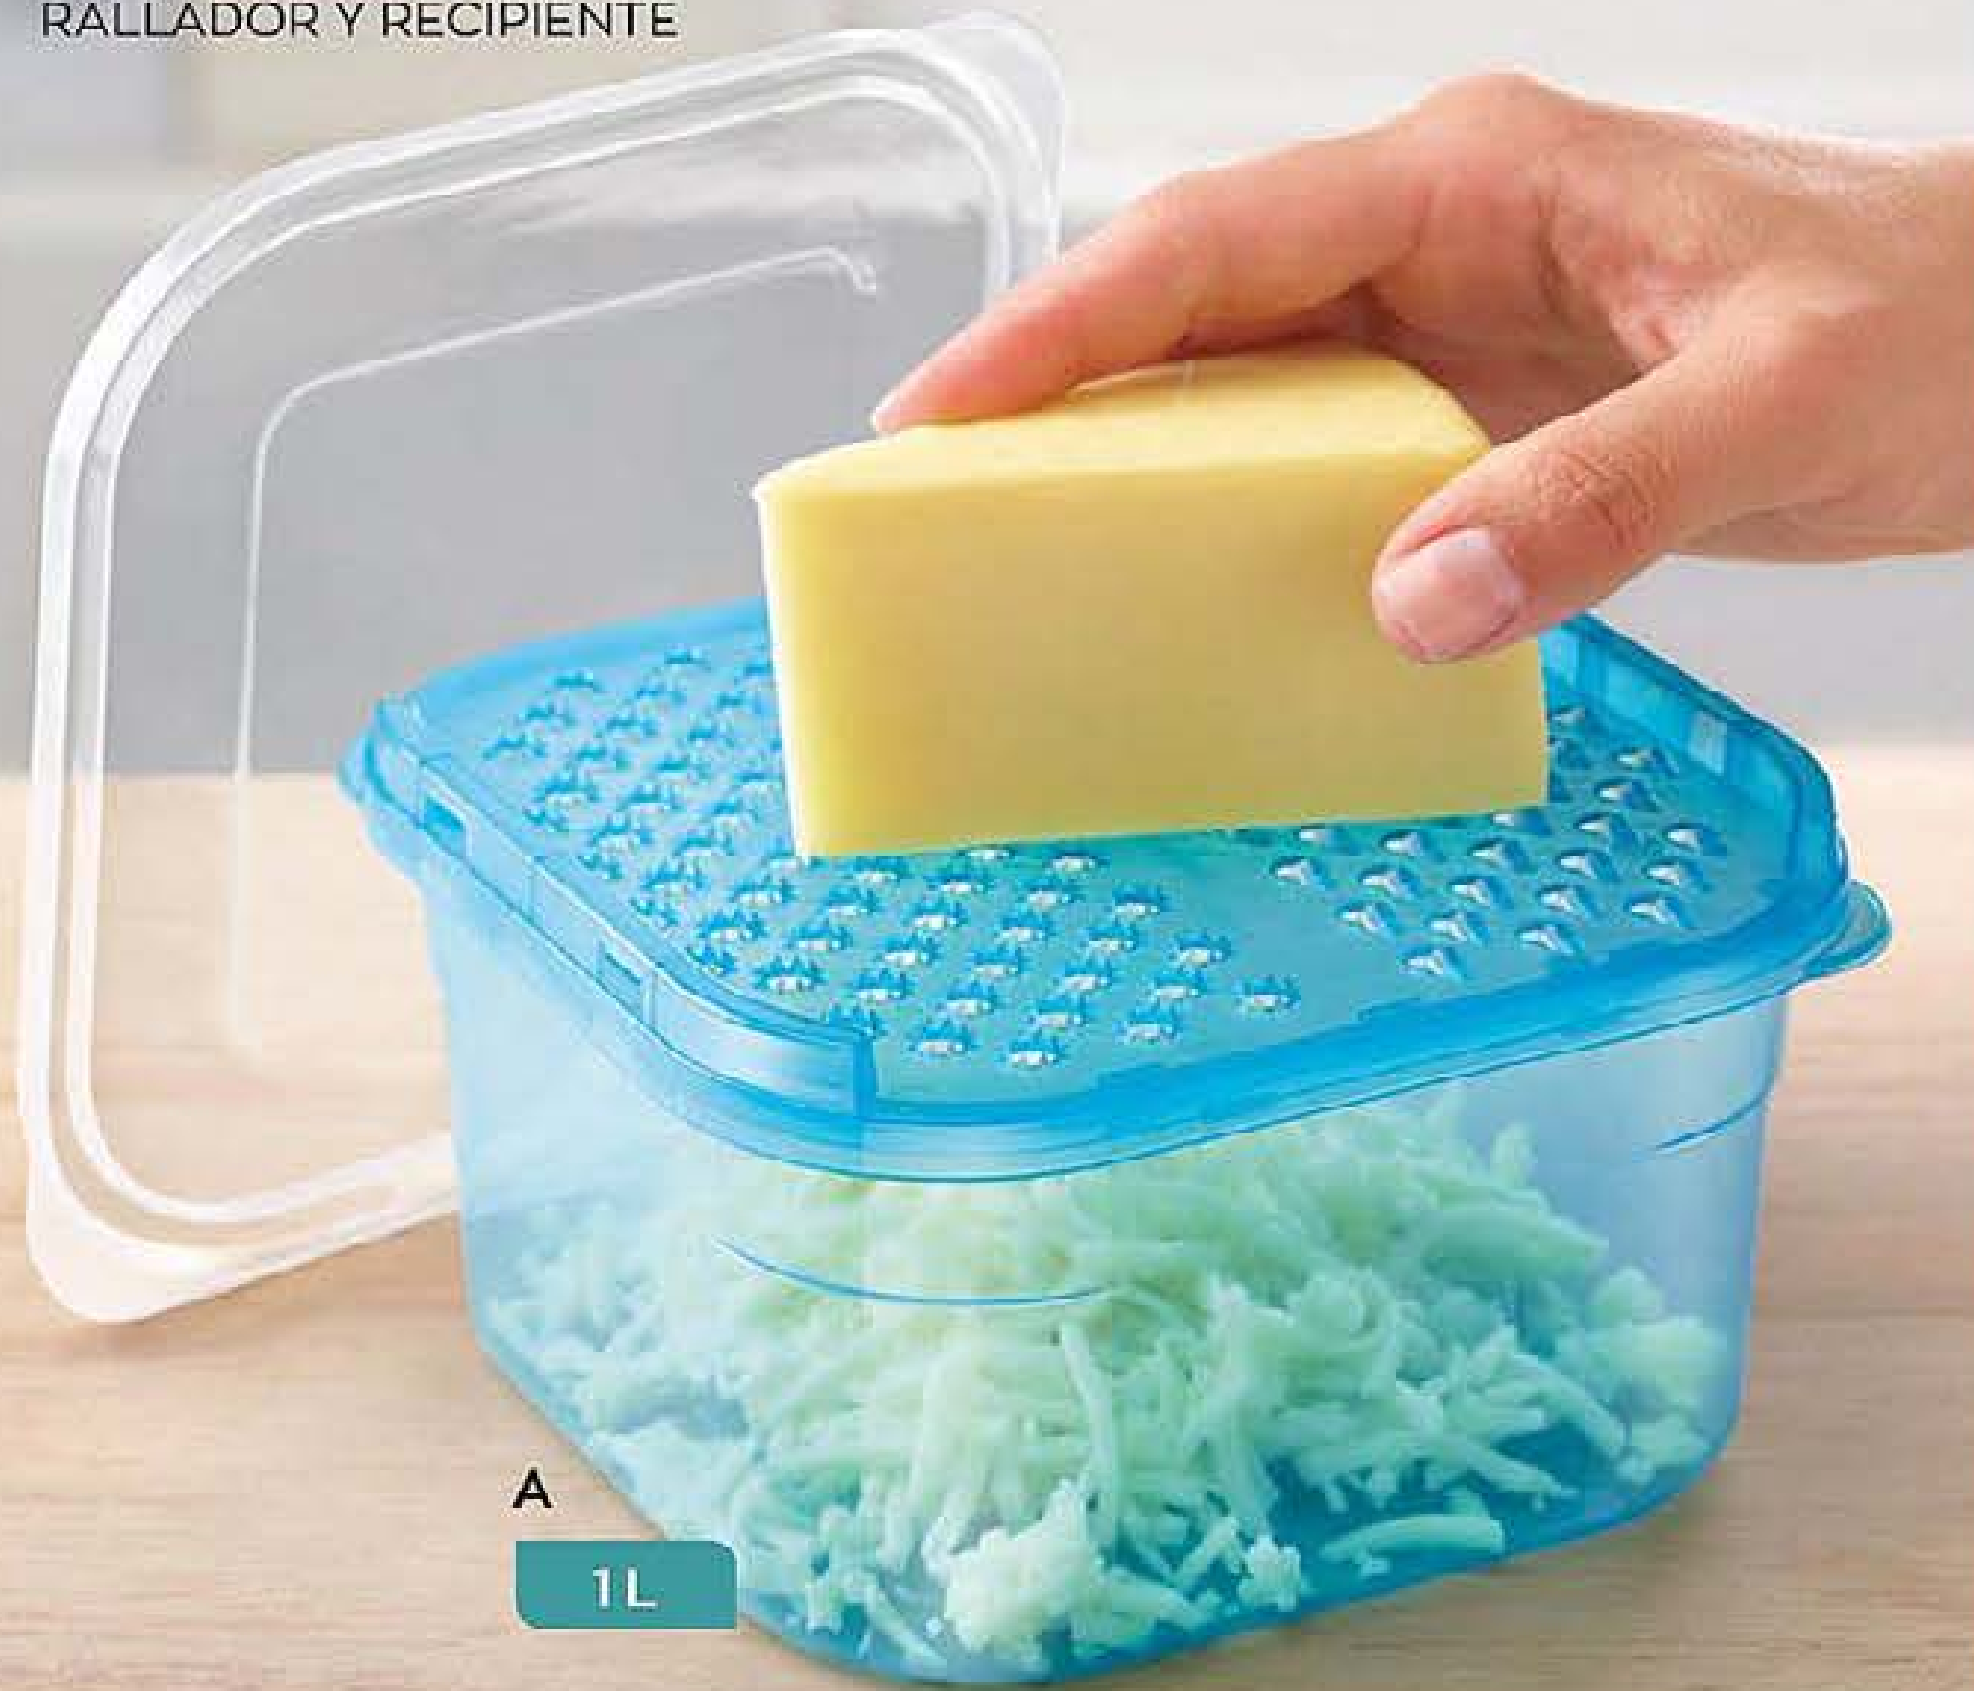

2 en 1

RALLADOR Y RECIPIENTE

PRÁCTICO rallador de alimentos.

CON FUNCIÓN de almacenaje para mayor practicidad.

NUEVO

505893 A. Rallador Dúo** Plástico. Precio regular $74⁹⁹

$49⁹⁹

Los productos de las páginas 174 y 175 no incluyen accesorios de ambientación.