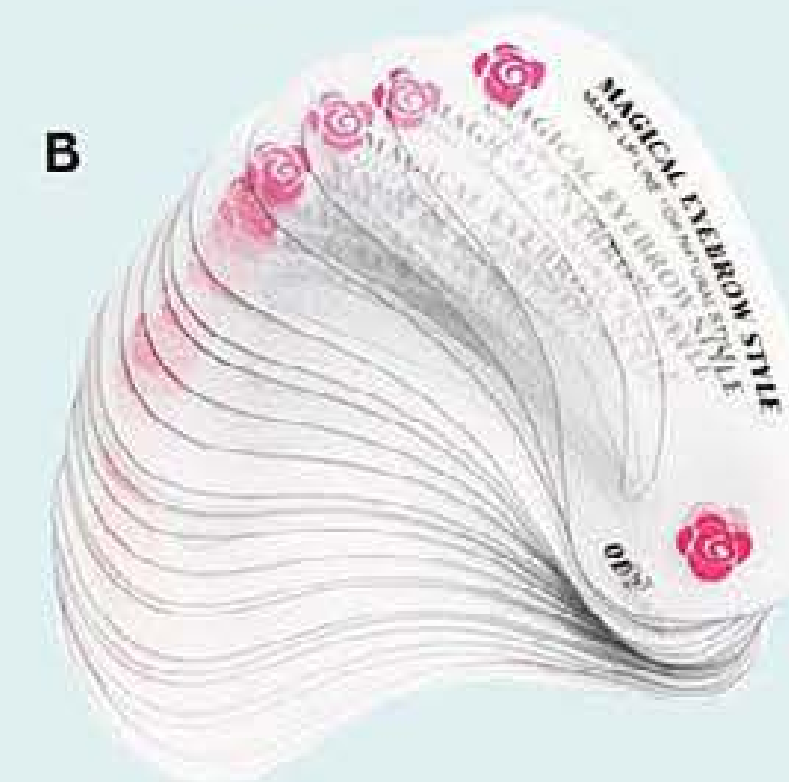

A SOLO
\$169⁹⁹

“Llegó el momento
**DE DEJAR MI PIEL
 FIRME Y RADIANTE”**

DA UN SUAVE MASAJE
 en todas las zonas de tu rostro.

DOS RODILLOS
 de diferente tamaño.

A

RUTINA
 Masajeador Facial Cloe

1. RELAJA
 tu rostro
 con suaves
 masajes.

2. ALIVIA
 dolores
 musculares.

**100548 A. Masajeador
 Facial Cloe*** 14 x 5,4 x 2,1 cm
 Precio regular \$219⁹⁹

\$179⁹⁹

12 avon.mx

*No incluye productos
 de ambientación.

B

SELECCIONA la forma de ceja
 que más te guste.

24 PIEZAS
 incluidas

**116589 B. Set 24 Plantillas
 para Cejas Plástico.** 9 x 4 cm
 Precio regular \$69⁹⁹

A SOLO
\$49⁹⁹

109299 A. Enchinador Tinita* Plástico.
7 x 2.4 x 2.2 cm
Precio regular ~~59⁹⁹~~

\$39⁹⁹