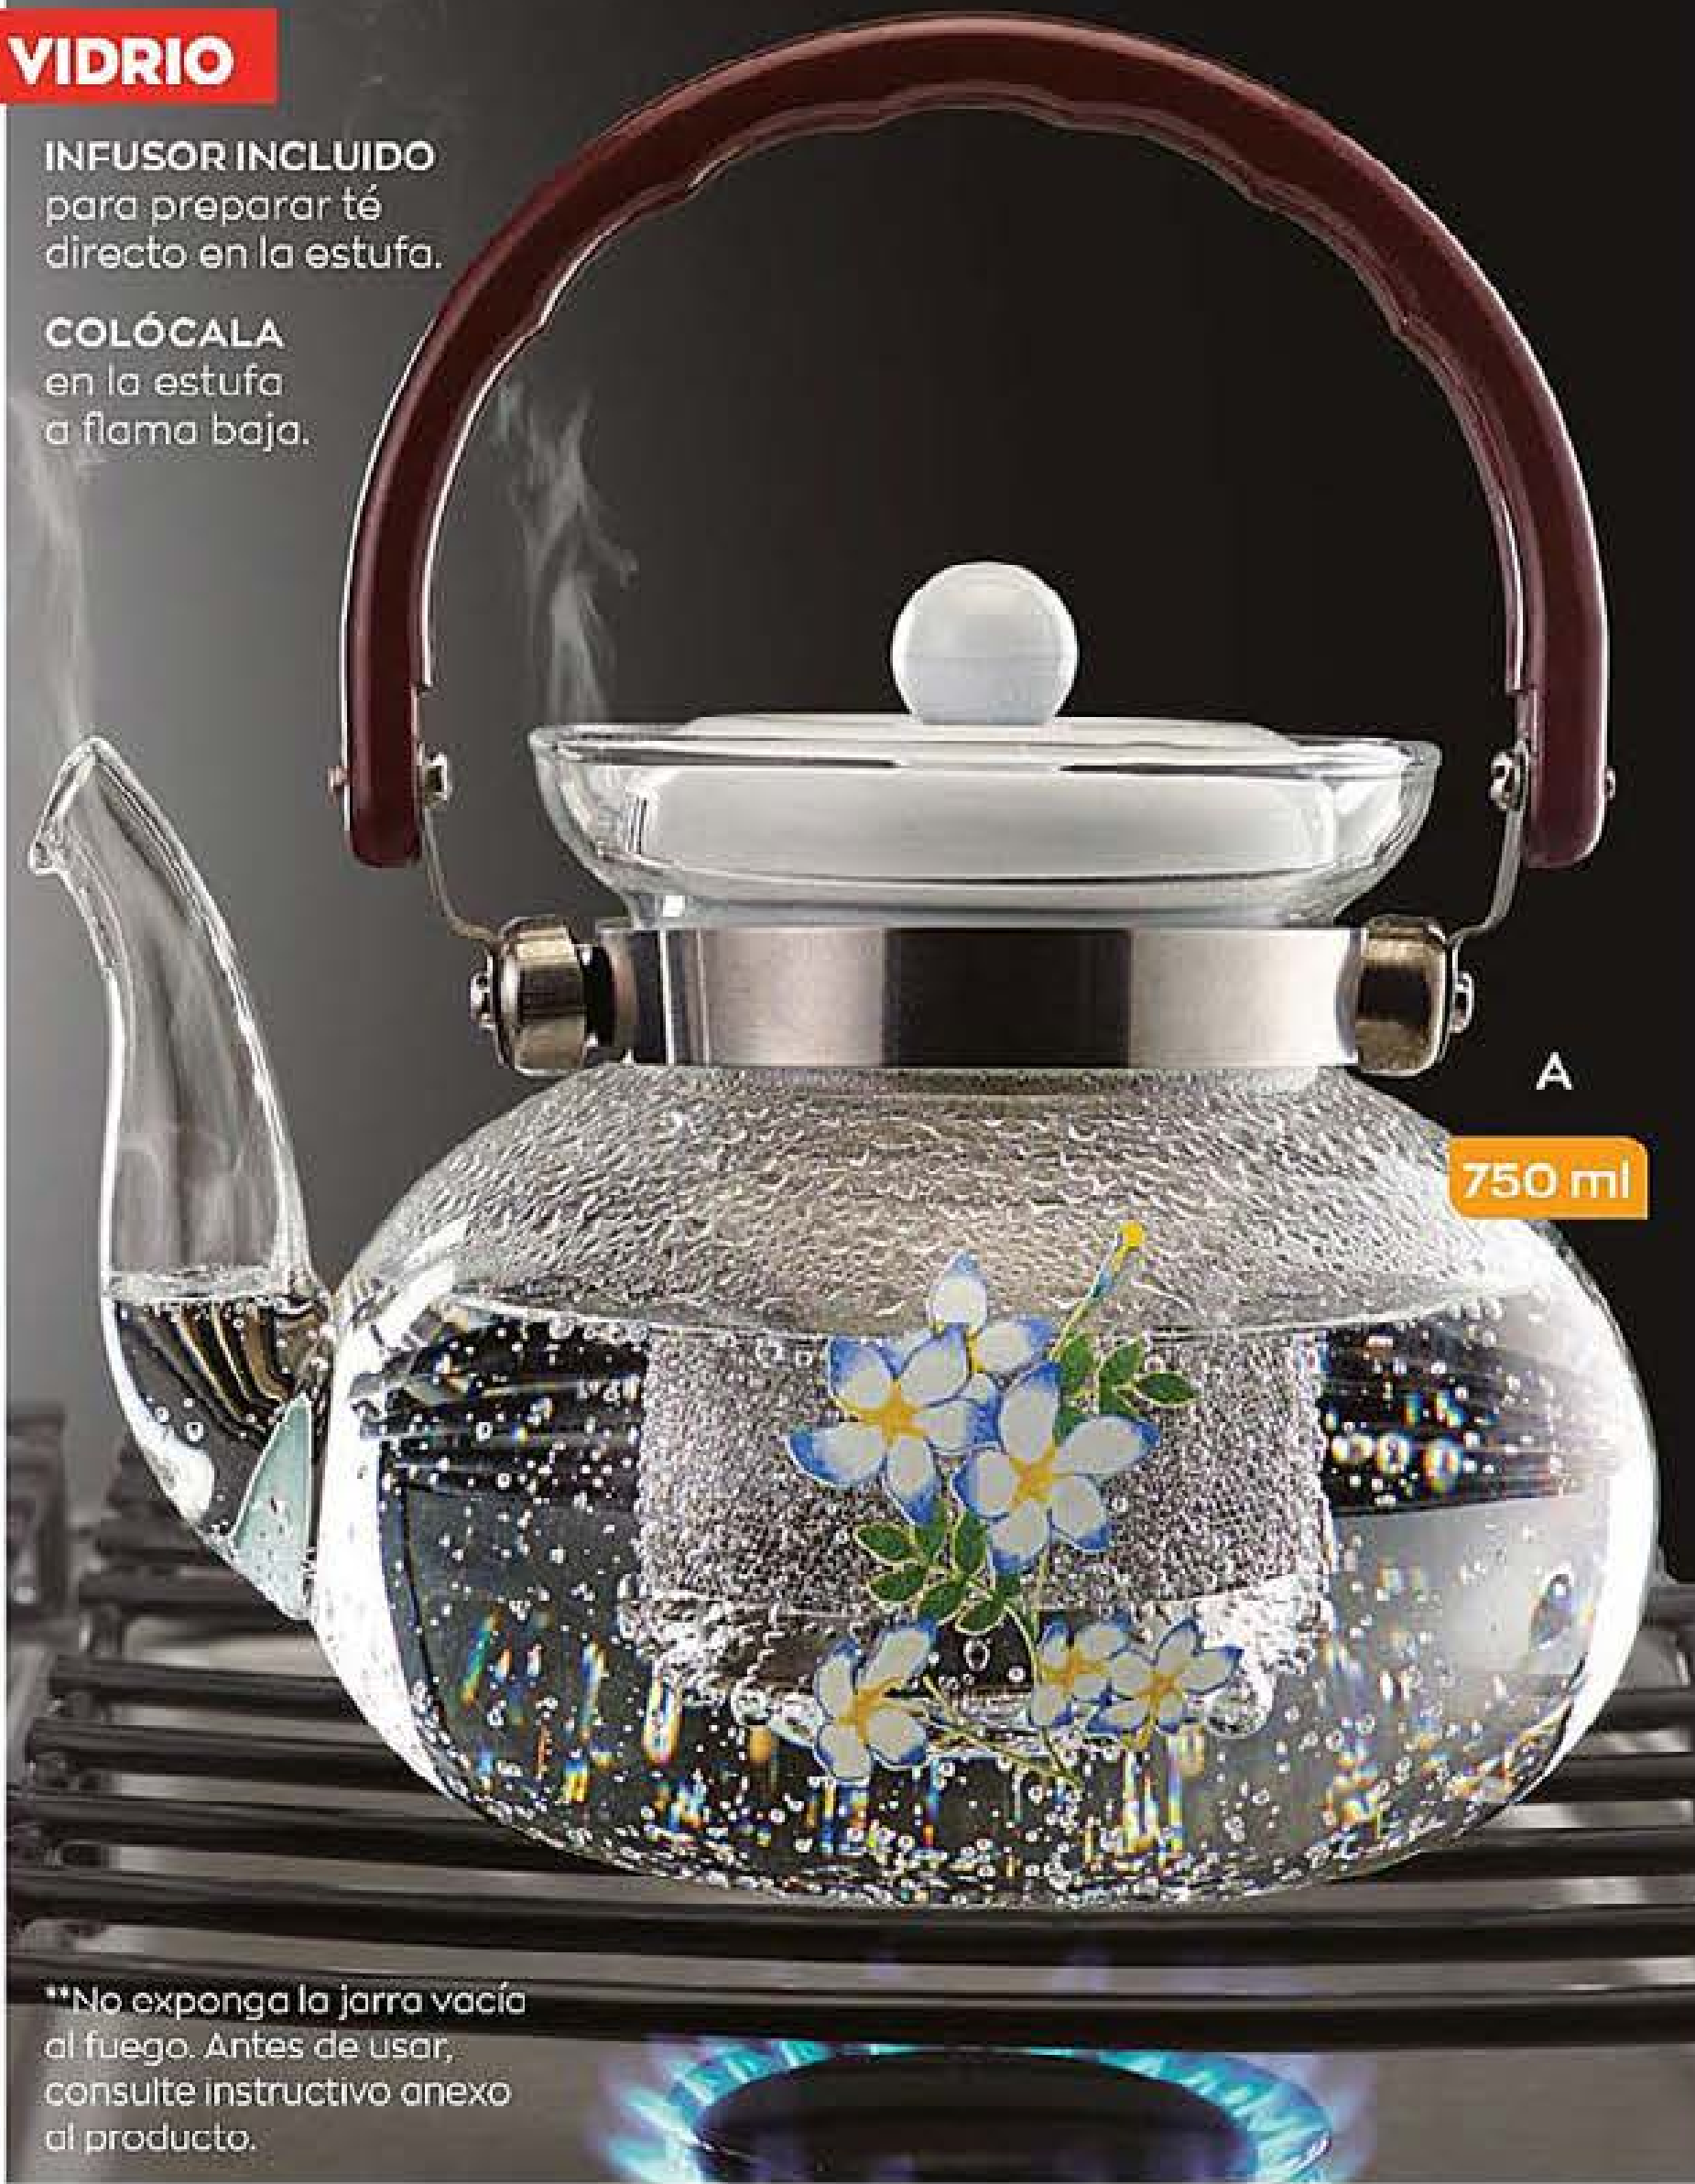

VIDRIO

INFUSOR INCLUIDO para preparar té directo en la estufa.

COLÓCALA en la estufa a flama baja.

**No exponga la jarra vacía al fuego. Antes de usar, consulte instructivo anexo al producto.

505620 A. Jarra Fuego Directo Ruisenior**

Vidrio y acero.

Precio regular $420⁹⁹

$309⁹⁹

PREPARA infusiones directamente en la estufa.

SIRVE cualquier bebida caliente como café, té, atole o chocolate.

Los productos de las páginas 144 y 145 no incluyen accesorios de ambientación.