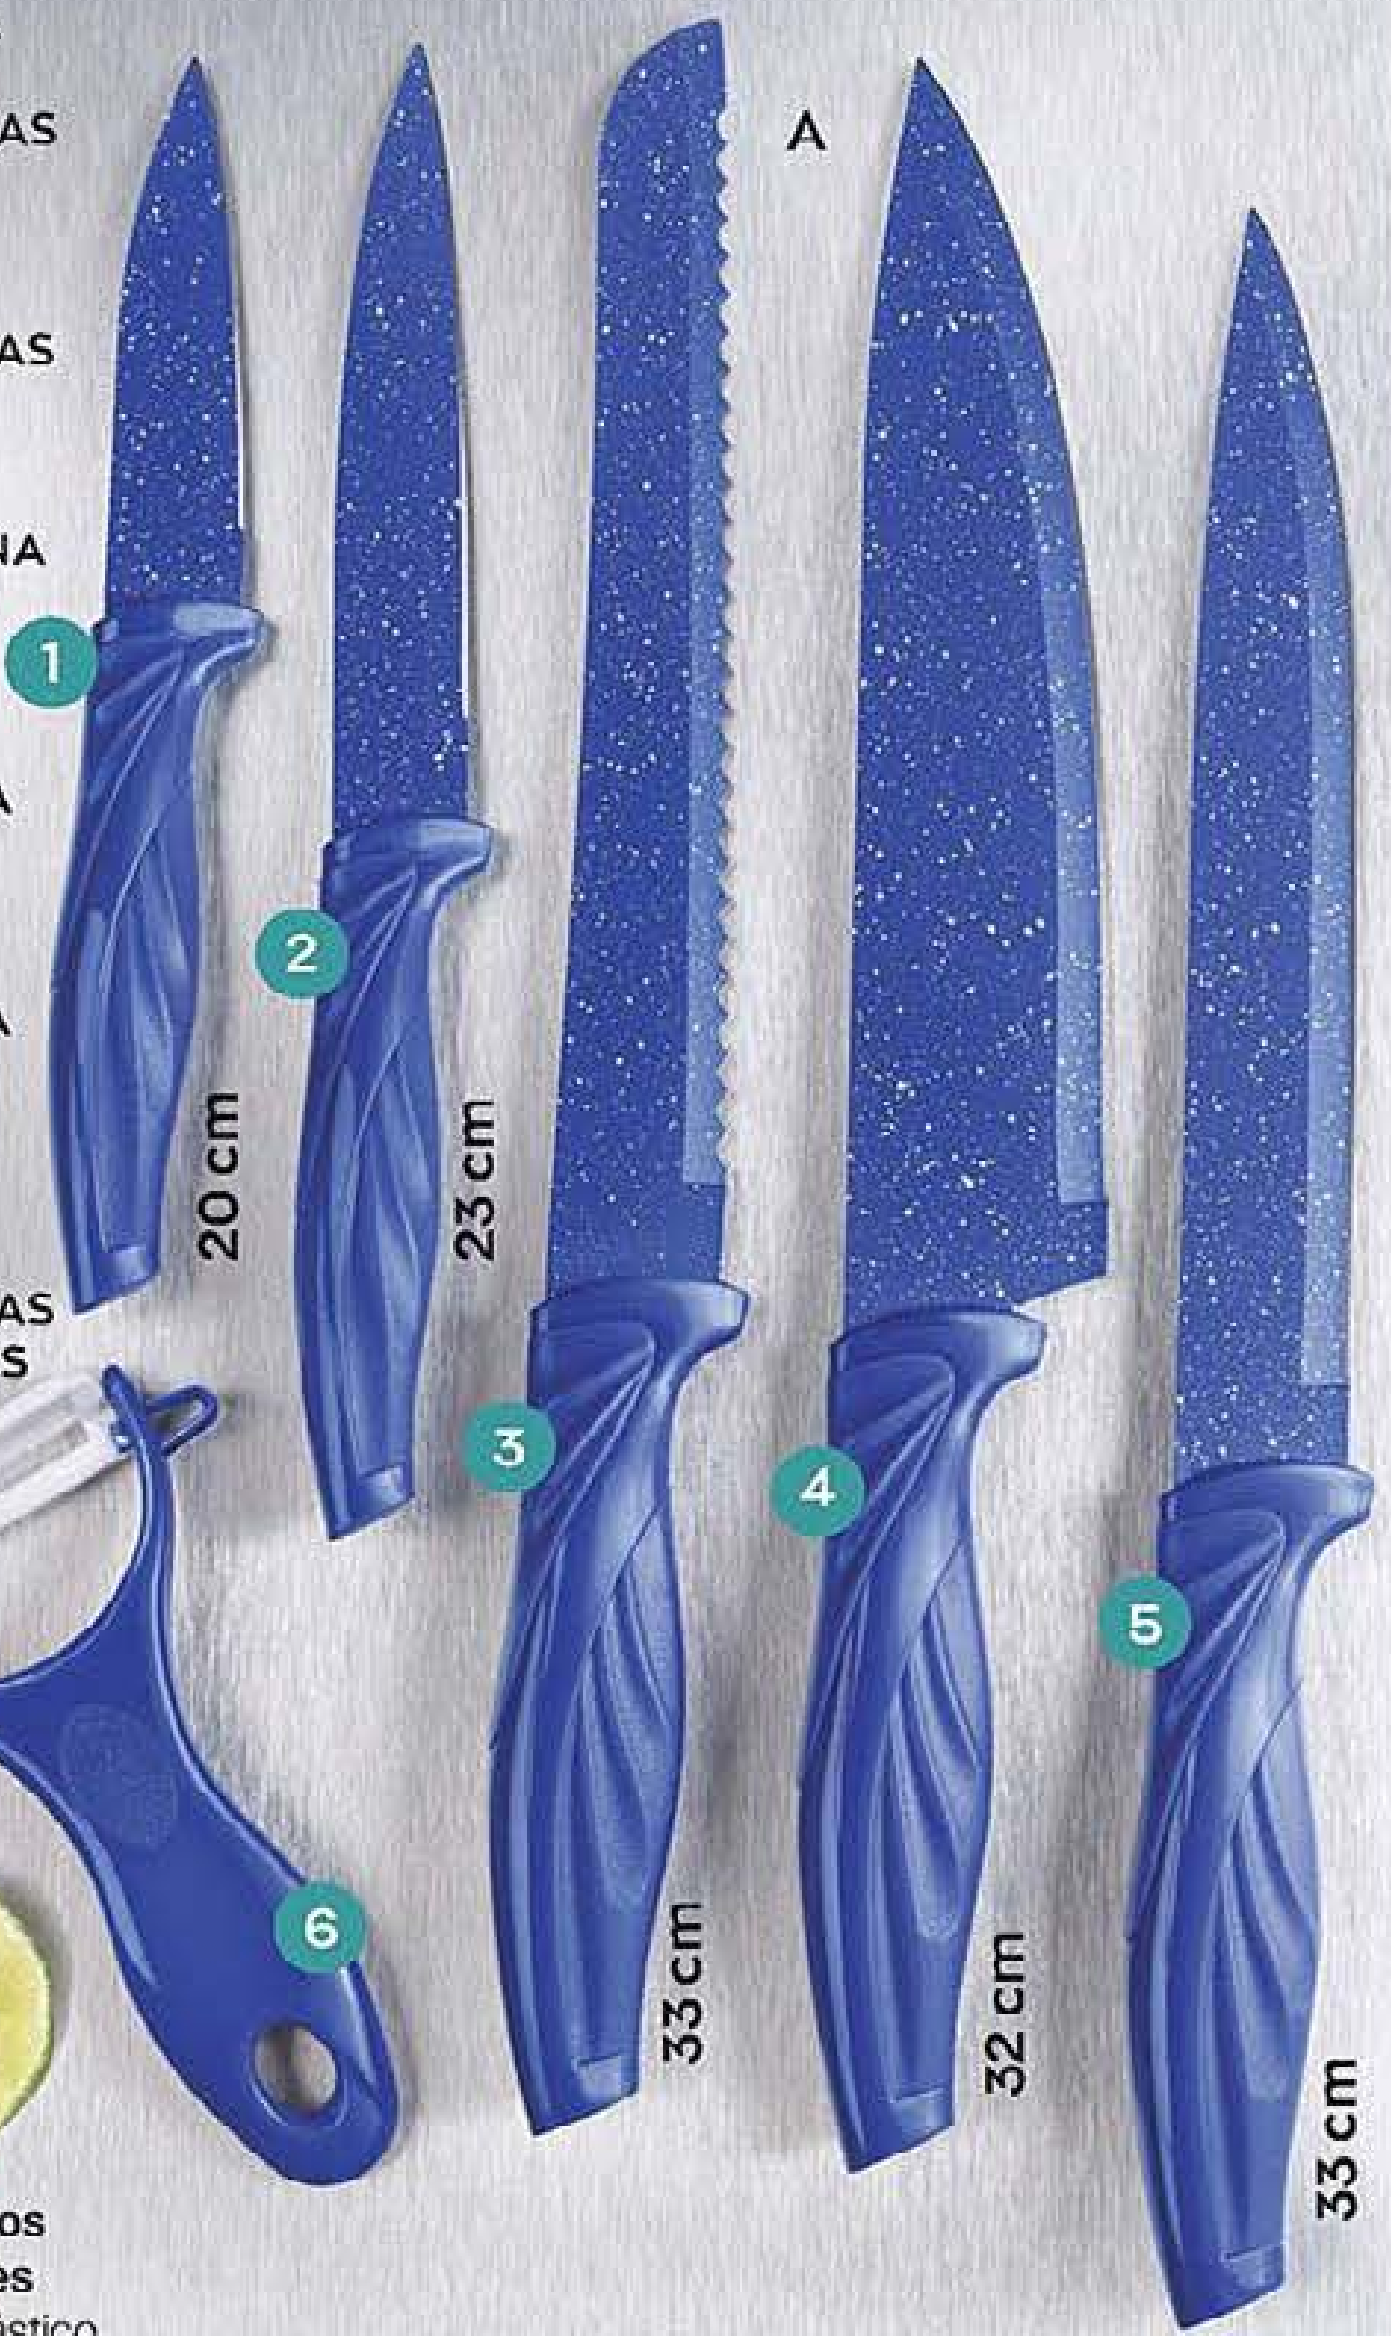

6. PELA VERDURAS O FRUTAS

6 PIEZAS incluidas

507860 A. Cuchillos Marmoleados Azules Acero inoxidable y plástico. Precio regular \$450⁰⁰

\$289⁹⁹

PRÁCTICA CANASTILLA para almacenar tus cortes.

ESCURRIDOR para lavar directamente.