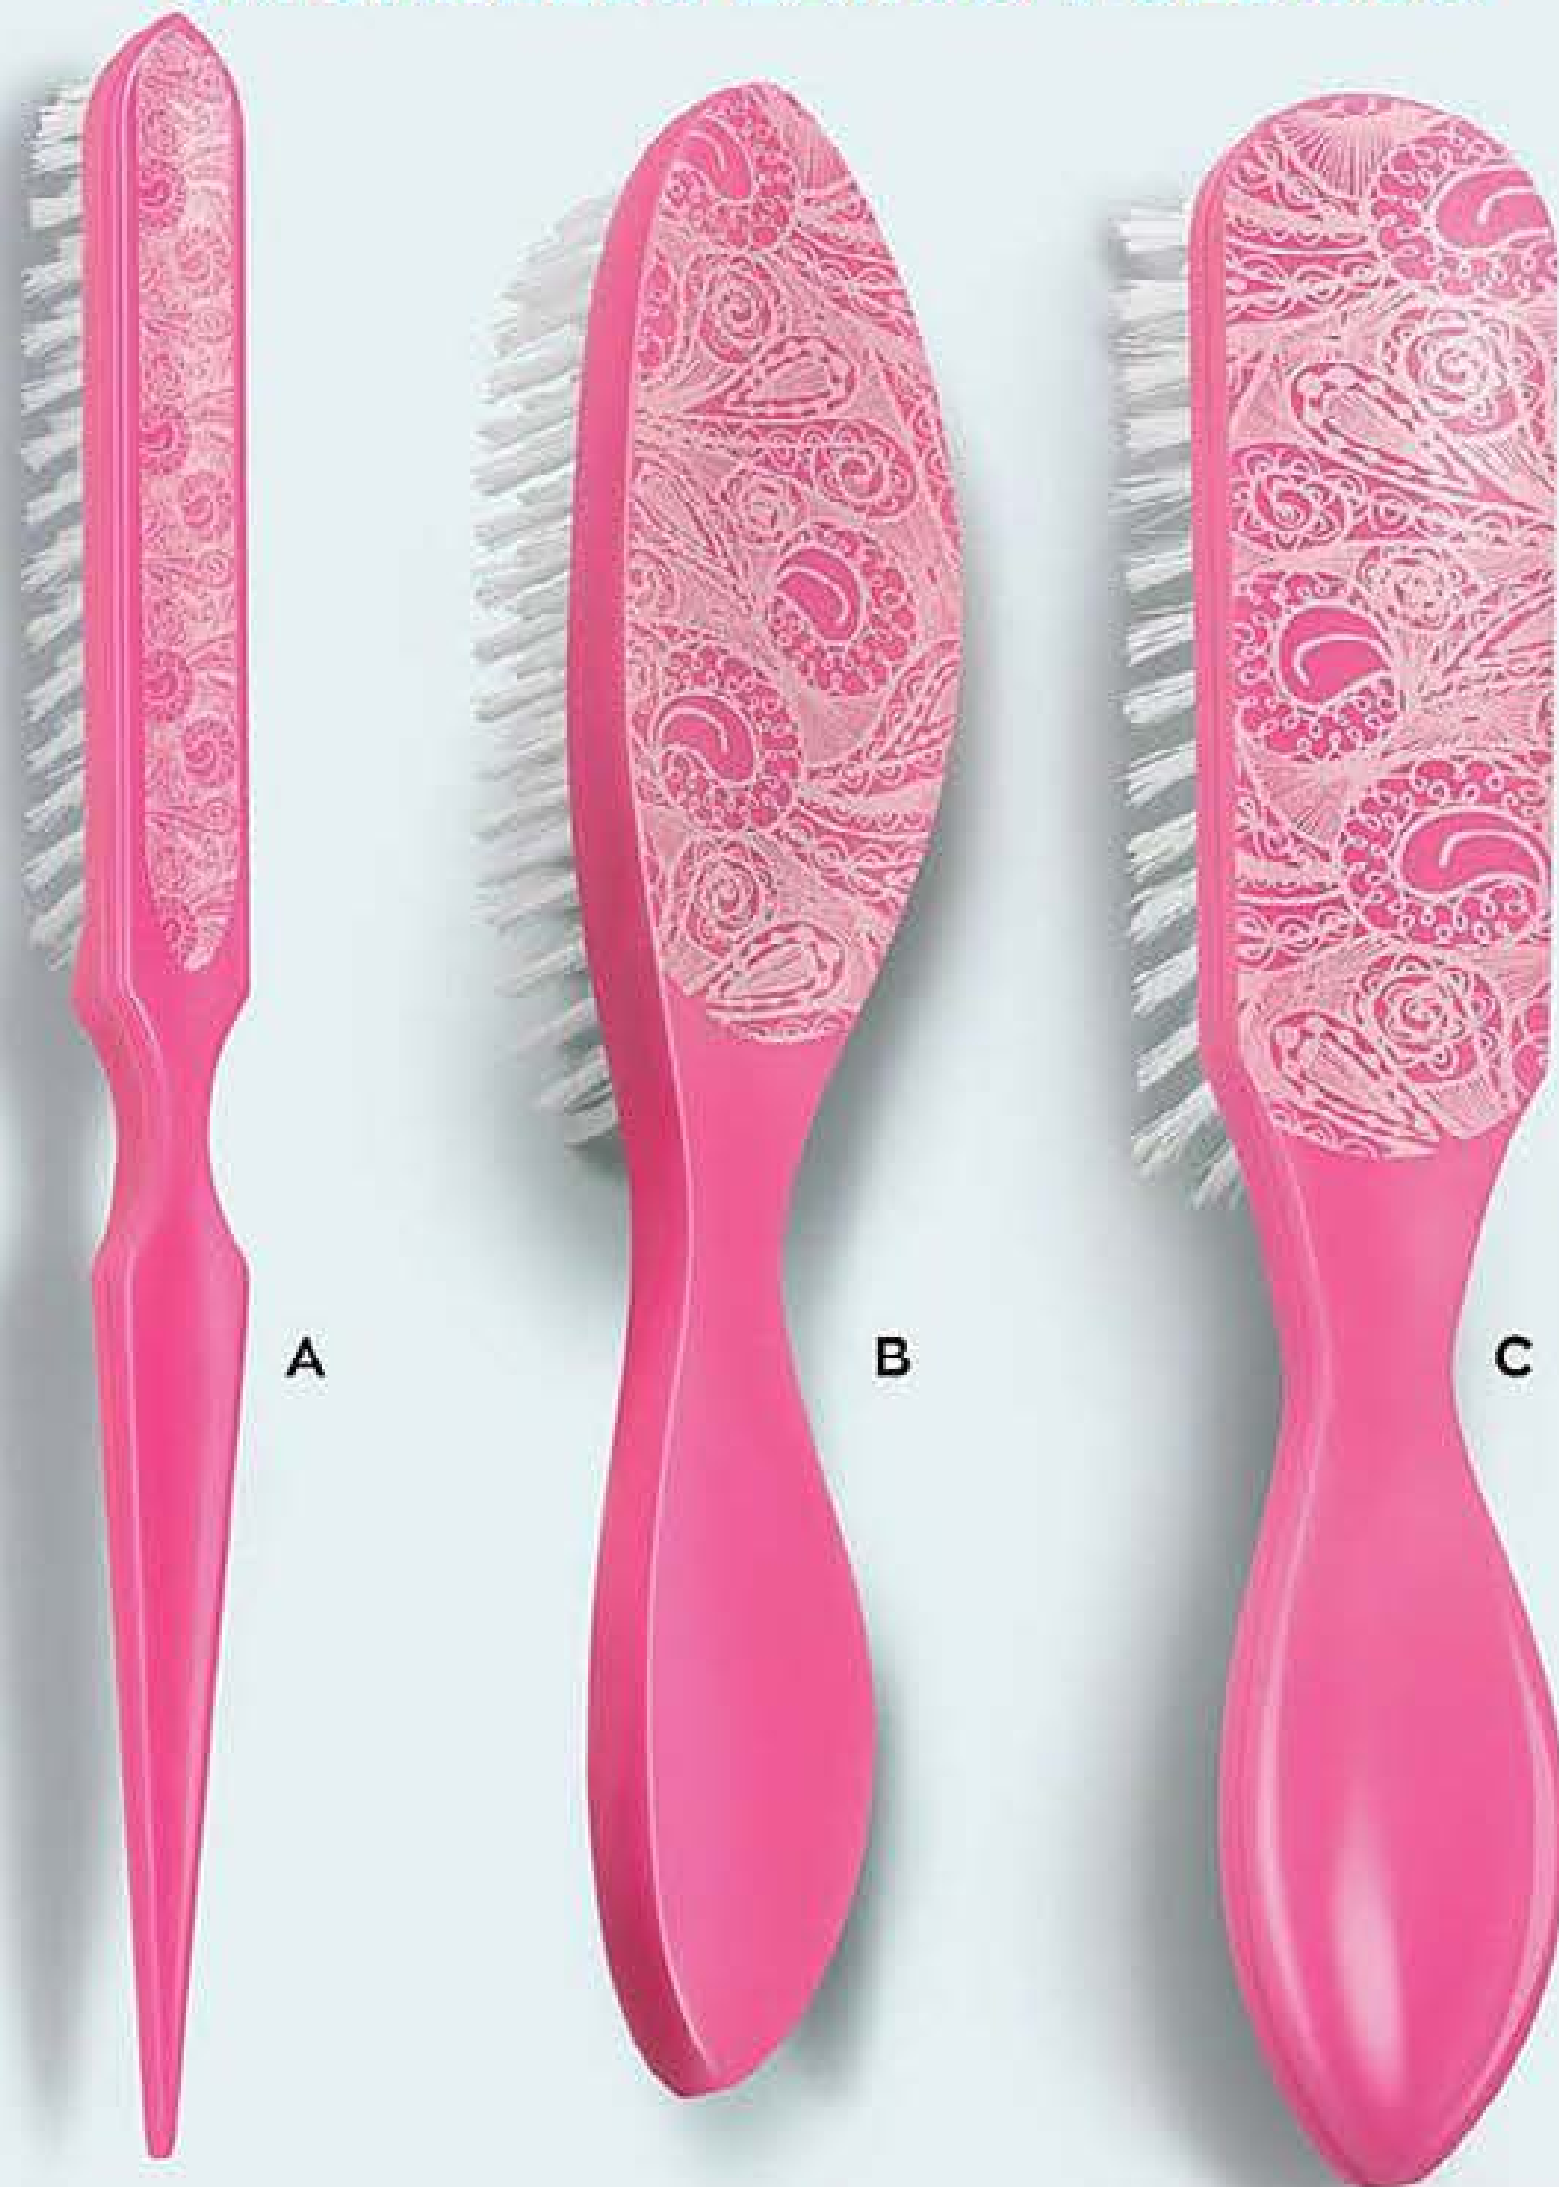

ENCHINA hasta las pestañas más difíciles de alcanzar.

Utilízalos para **DELINER Y DEFINIR** tus cejas.

4 PIEZAS incluidas

108973 B. Juego de Perfiladores Rosa* Plástico y acero inoxidable.
Precio regular ~~99⁹⁹~~

\$59⁹⁹

14 avon.mx

*No incluye productos de ambientación.

“Llegó el momento **DE PONERLE COLOR A MI ROSTRO**”

5 PIEZAS incluidas

PRÁCTICO juego de brochas para llevar en tu cosmetiguera.

109428 C. Juego de Brochas Dolly* Plástico.
Precio regular ~~139⁹⁹~~

\$89⁹⁹

“Llegó el momento **DE TENER UN CABELLO LARGO Y SEDOSO**”

126368 A. Cepillo de Punta Fátima Plástico y nylon. 22 x 1,7 x 2,5 cm
Precio regular ~~\$79⁹⁹~~

\$29⁹⁹

126519 B. Cepillo Ovalado Fátima Plástico y nylon. 20,5 x 4,5 x 2,5 cm
Precio regular ~~\$89⁹⁹~~