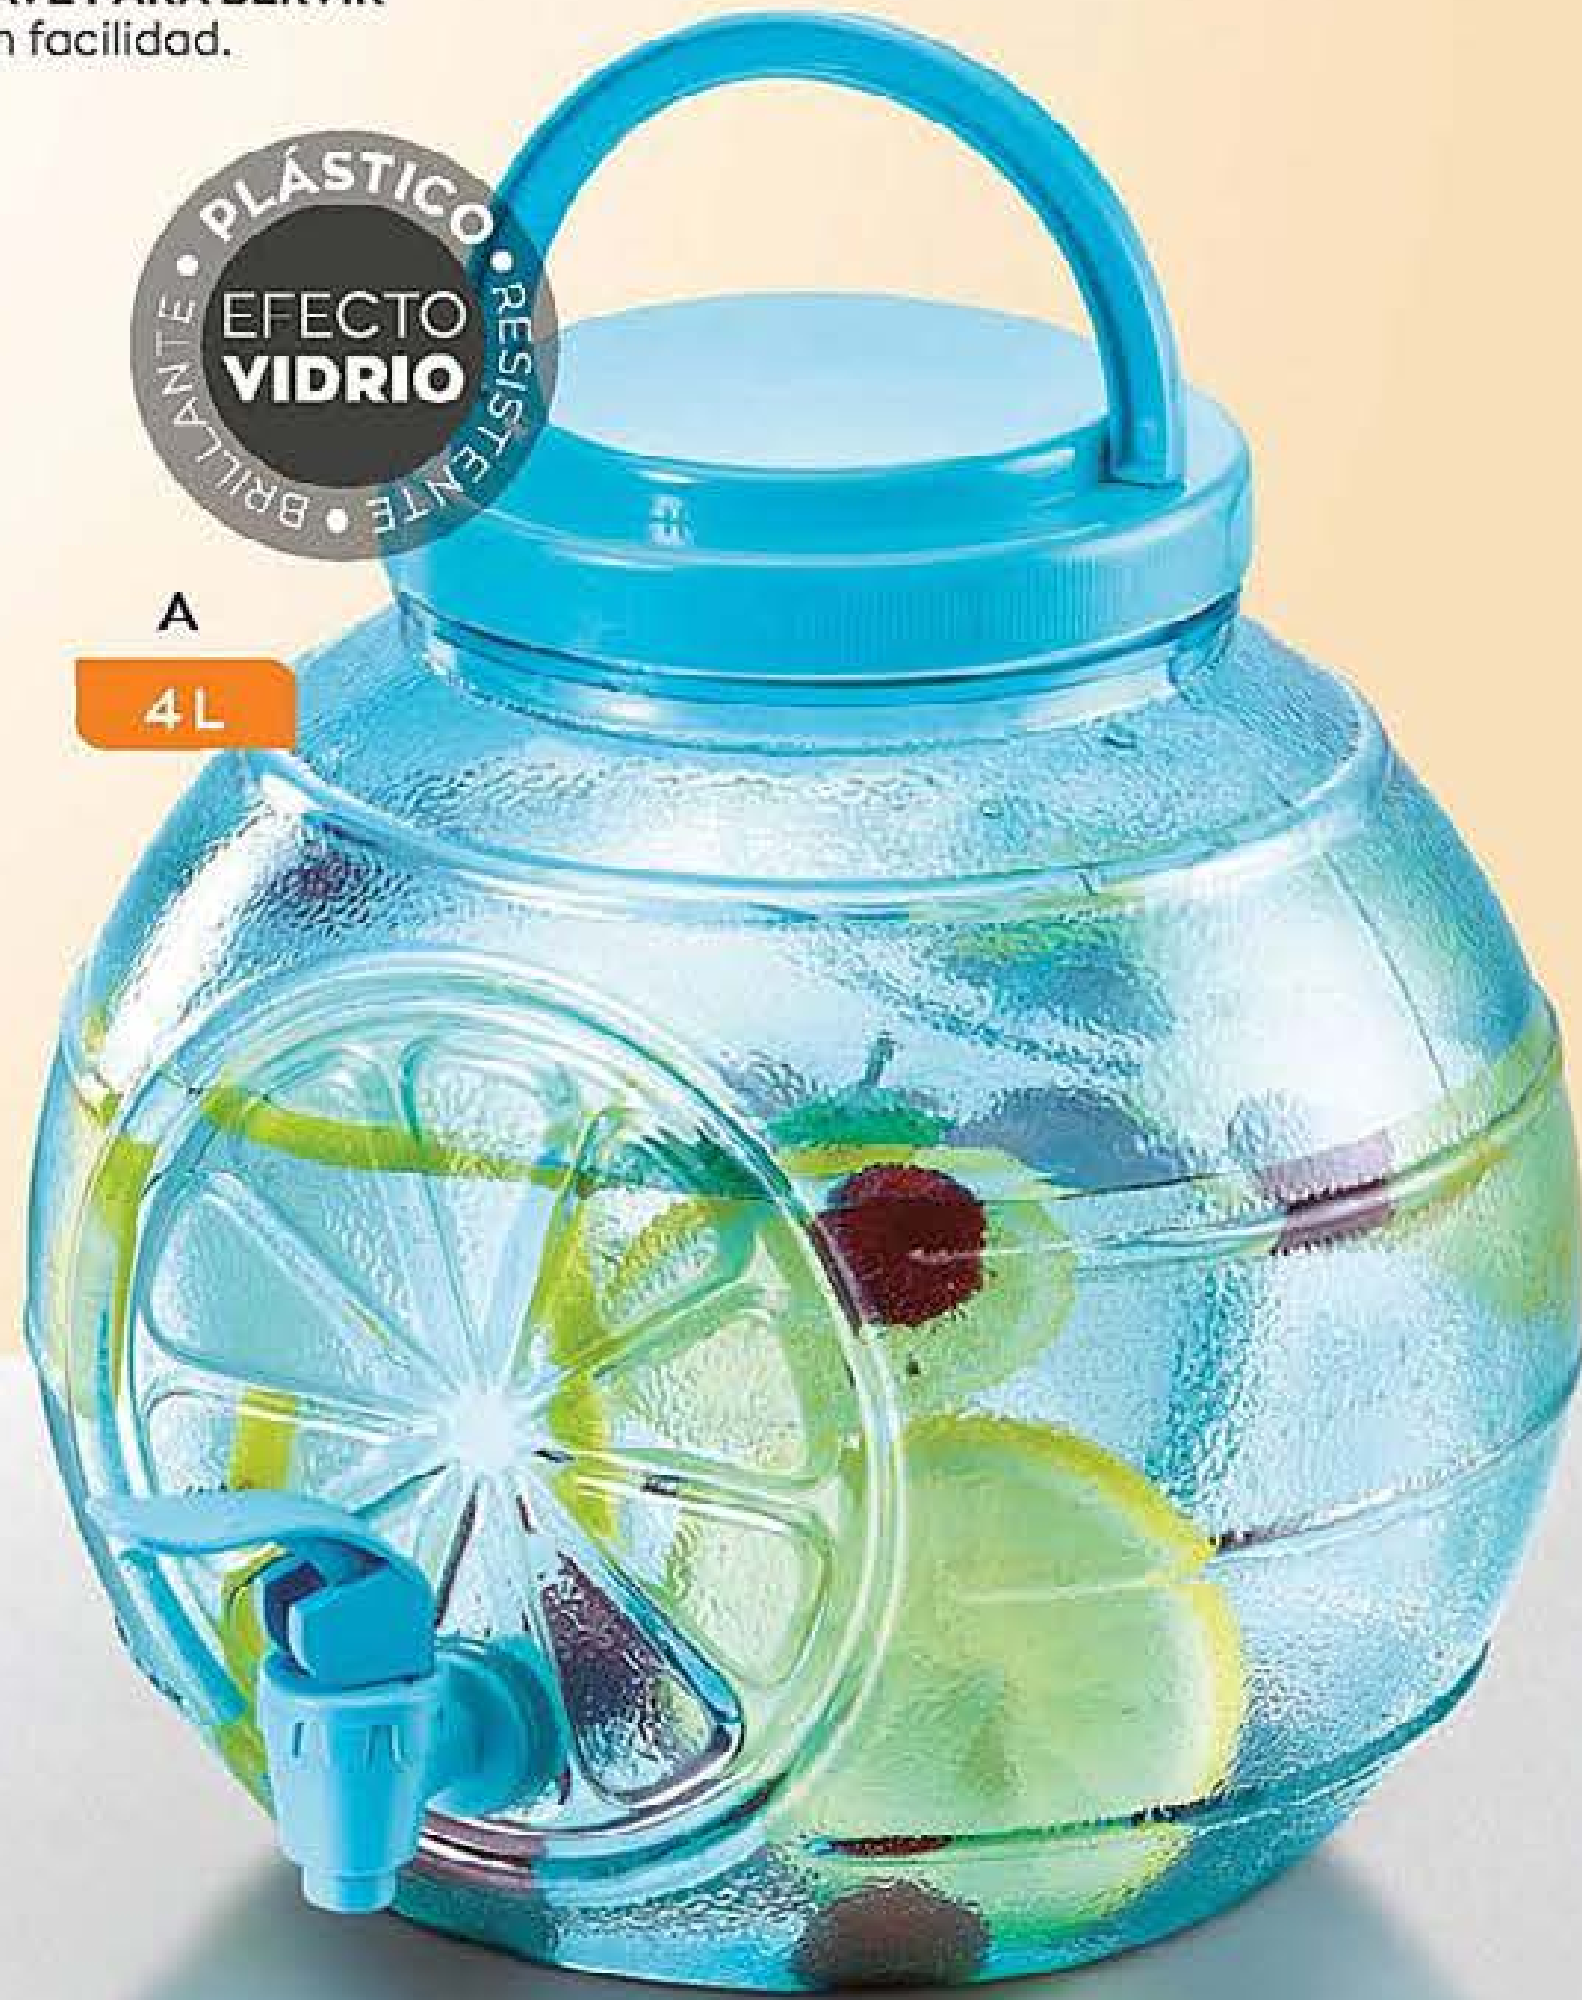

¡Me los llevo! ¡Me los llevo! ¡Me los llevo!

CON ASA
para transportarlo.

LLAVE PARA SERVIR
con facilidad.

PLÁSTICO
RESISTENTE
EFECTO
VIDRIO
BRILLANTE

A

4L

514471 A. Vitrolero Color**
Plástico. Precio regular \$199⁹⁹