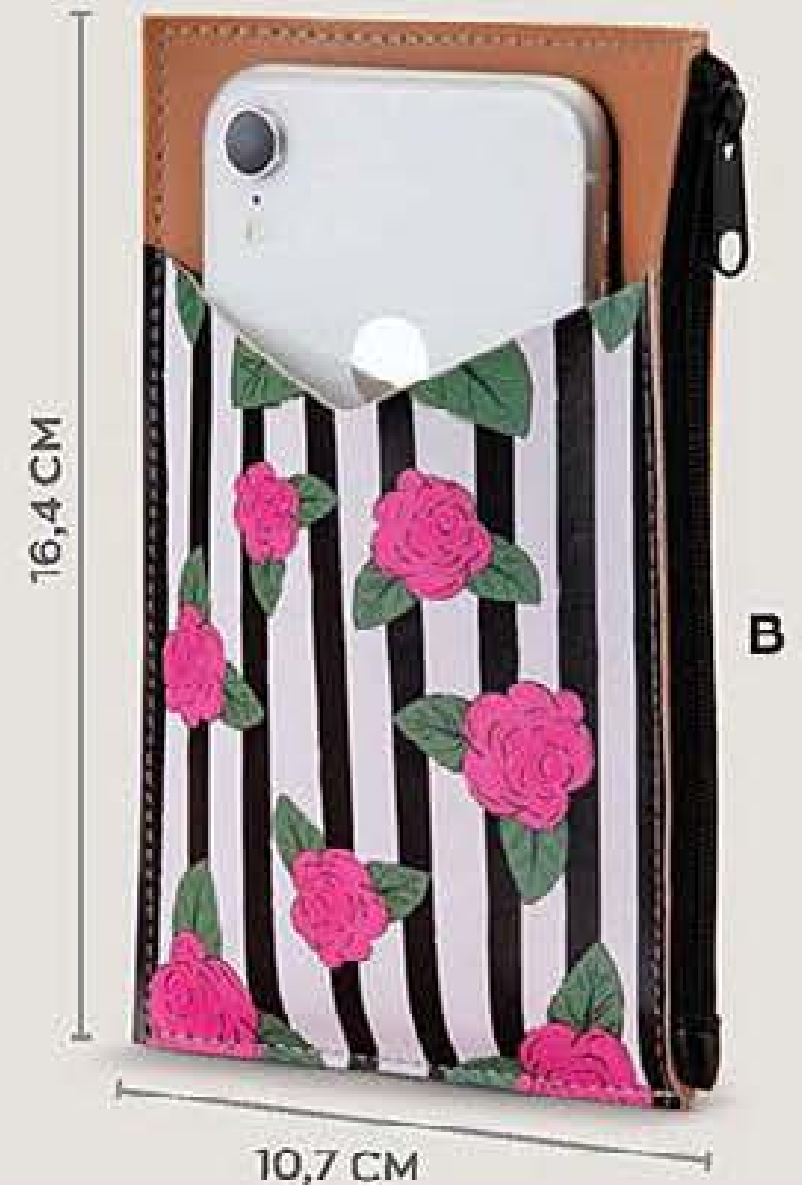

**TAMAÑO
MÁS GRANDE**

**404523
Cherry**

VISTA POSTERIOR

A

**404512
Geisha**

VISTA POSTERIOR

A. Bolsa Practi-tote
Material sintético y asas de plástico. 39 x 24 cm c/u
Precio regular $99⁹⁹

$59⁹⁹ cada UNA

GUARDA tu celular.
TAMBIÉN tus tarjetas y dinero.

420000 B. Monedero para Celular Blossom** Plástico y poliuretano. 16,4 x 10,7 cm
Precio regular $99⁹⁹

$69⁹⁹

**No incluye productos de ambientación.

B

C

TIRANTES RESISTENTES que facilitan cargar tu mochila.

CON CIERRES Y BOLSA FRONTAL para guardar lo que necesites.

C. Mochila Fer 100% Poliéster.
10 x 23,5 x 30,5 cm. Precio regular $329⁹⁹

CLAVES DE 1 PAGO

CLAVES DE 3* PAGOS

Vino	404305	Vino	040857
Negra	404224	Negra	040846

*En el sistema de pagos participan todas las Representantes del "Club Premium".
Ver información en pag. 156.

1 pago de $249⁹⁹

o llévate cada una en 3* pagos de $85⁰⁰