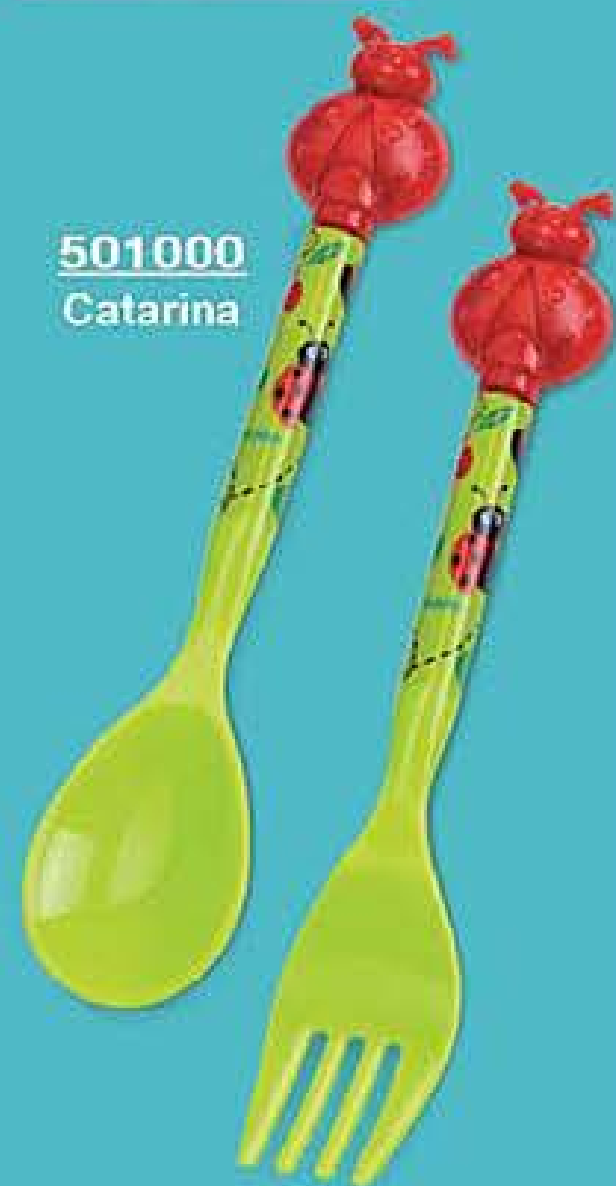

501000
Catarina

A. Cubiertos 3D**
Plástico. Más de 5 años.
Precio regular $59⁹⁹

$39⁹⁹
cada
SET