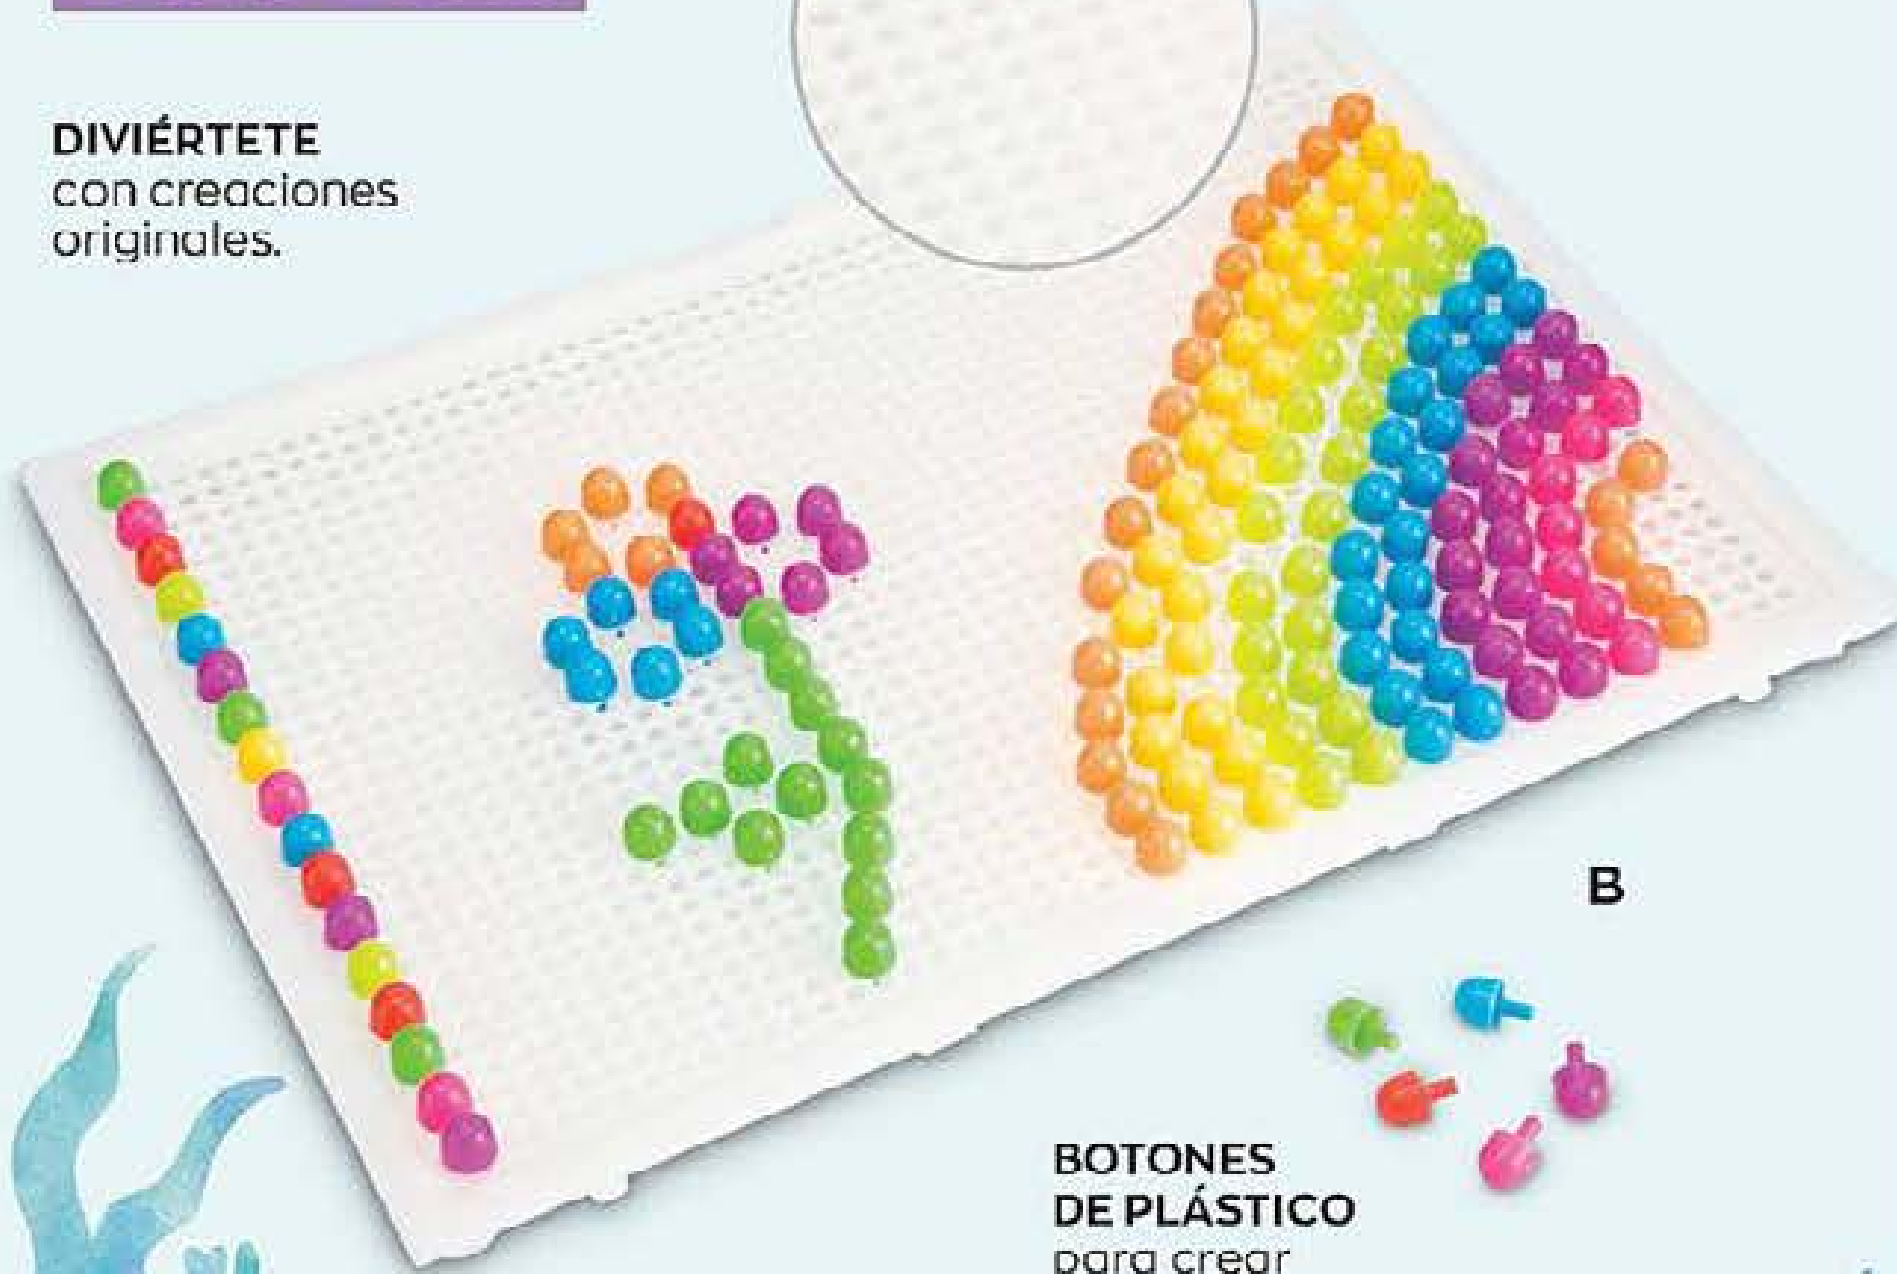

CON MALLA
plastificada.

B

BOTONES
DE PLÁSTICO
para crear
imágenes.

*Contiene piezas pequeñas por lo que se recomienda
usar bajo la supervisión de un adulto para evitar riesgos.

502164 B. Juego de
Mosaicos* Plástico. Más de
8 años. 27.8 x 19.2 x 1.5 cm
Precio regular \$169⁹⁹