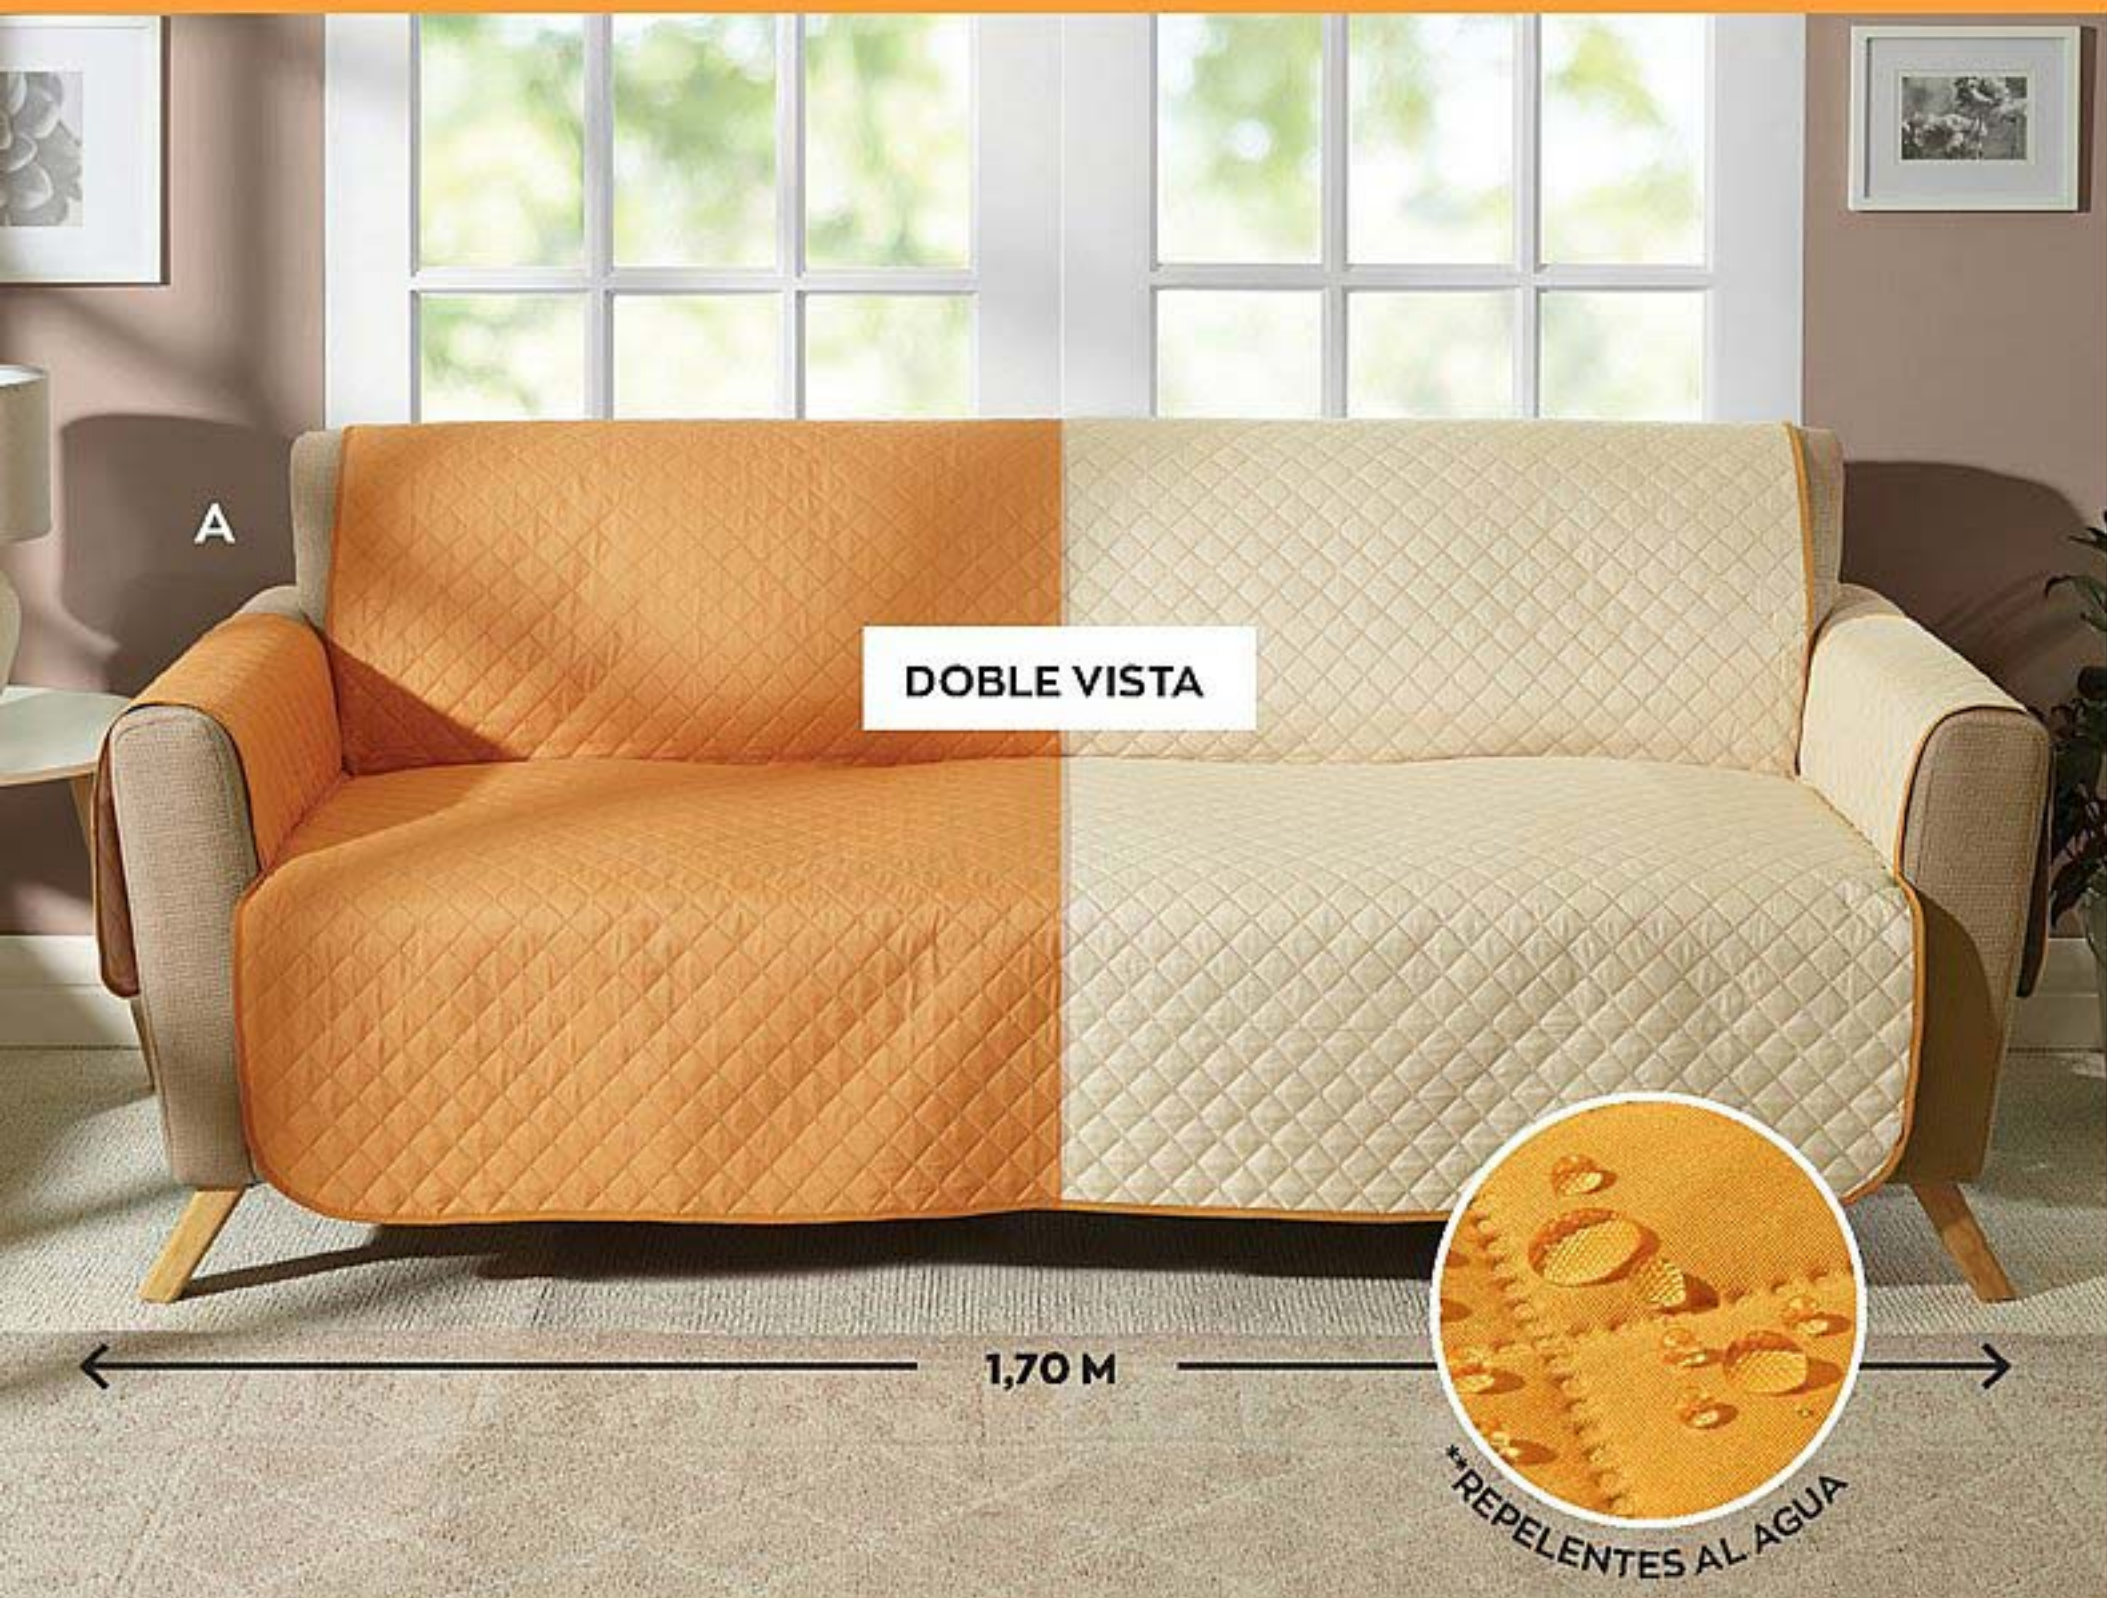

Matrimonial 1,40 x 2 m y 45 cm de olán.  
Precio Regular \$640<sup>00</sup>

1 pago de \$490<sup>00</sup>

CLAVE 511649

o llévatela en

3\* pagos de \$165<sup>00</sup>

CLAVE 043069

King Size 2,10 x 2 m y 45 cm de olán.  
Precio Regular \$1.000<sup>00</sup>

# CUBRE SILLONES

Decoramos y extendemos la vida de tus muebles

**A. Cubre sillón mostaza 3 plazas\*\***  
Poliéster. 1,70 x 1,70 m + 62 cm de cada cubre brazo.  
Precio Regular ~~\$970<sup>00</sup>~~

**1 pago de \$680<sup>00</sup>**  
CLAVE **514242**