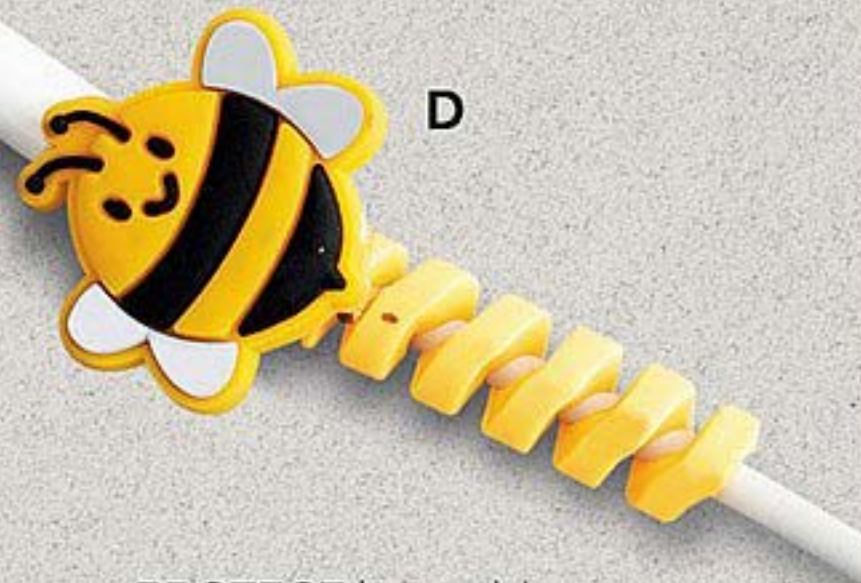

# OFERTA SORPRESA

PIDE UNO Y RECIBE CUALQUIERA DE ESTOS PROTECTOCABLES

**A. Protector para cable hipopótamo** Plástico.

Precio Regular \$60<sup>99</sup>

**B. Protector para cable panda** Plástico.

Precio Regular \$60<sup>99</sup>

**C. Protectocable flor** Plástico. 5,5 x 2,5 x 1 cm

Precio Regular \$60<sup>99</sup>

**D. Protectocable abeja** Plástico. 5 x 2,5 x 1 cm

Precio Regular \$60<sup>99</sup>

**COLÓCALOS** sobre el cable de carga de tu celular.