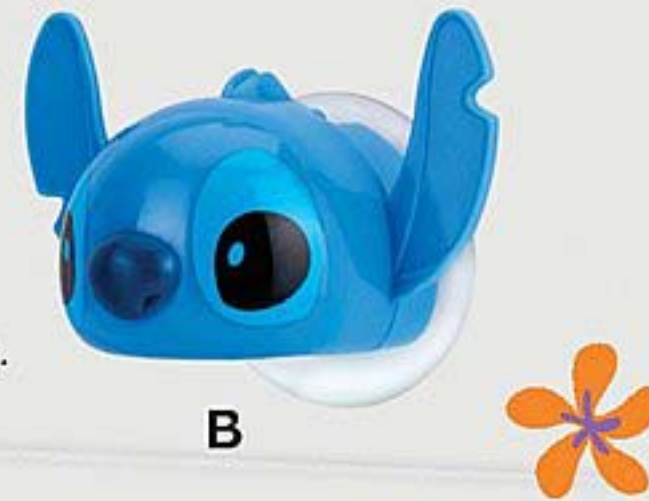

**CUBRE CEPILLO  
CON VENTOSA,**  
perfecto para proteger  
tu cepillo de dientes  
del polvo y los gérmenes.

B

A

C

**503826**  
A. Organizador multiusos  
Stitch Plástico. Más de  
5 años. 19,8 x 14,4 x 6,5 cm  
No incluye accesorios  
de ambientación.  
Precio Regular ~~\$109<sup>99</sup>~~