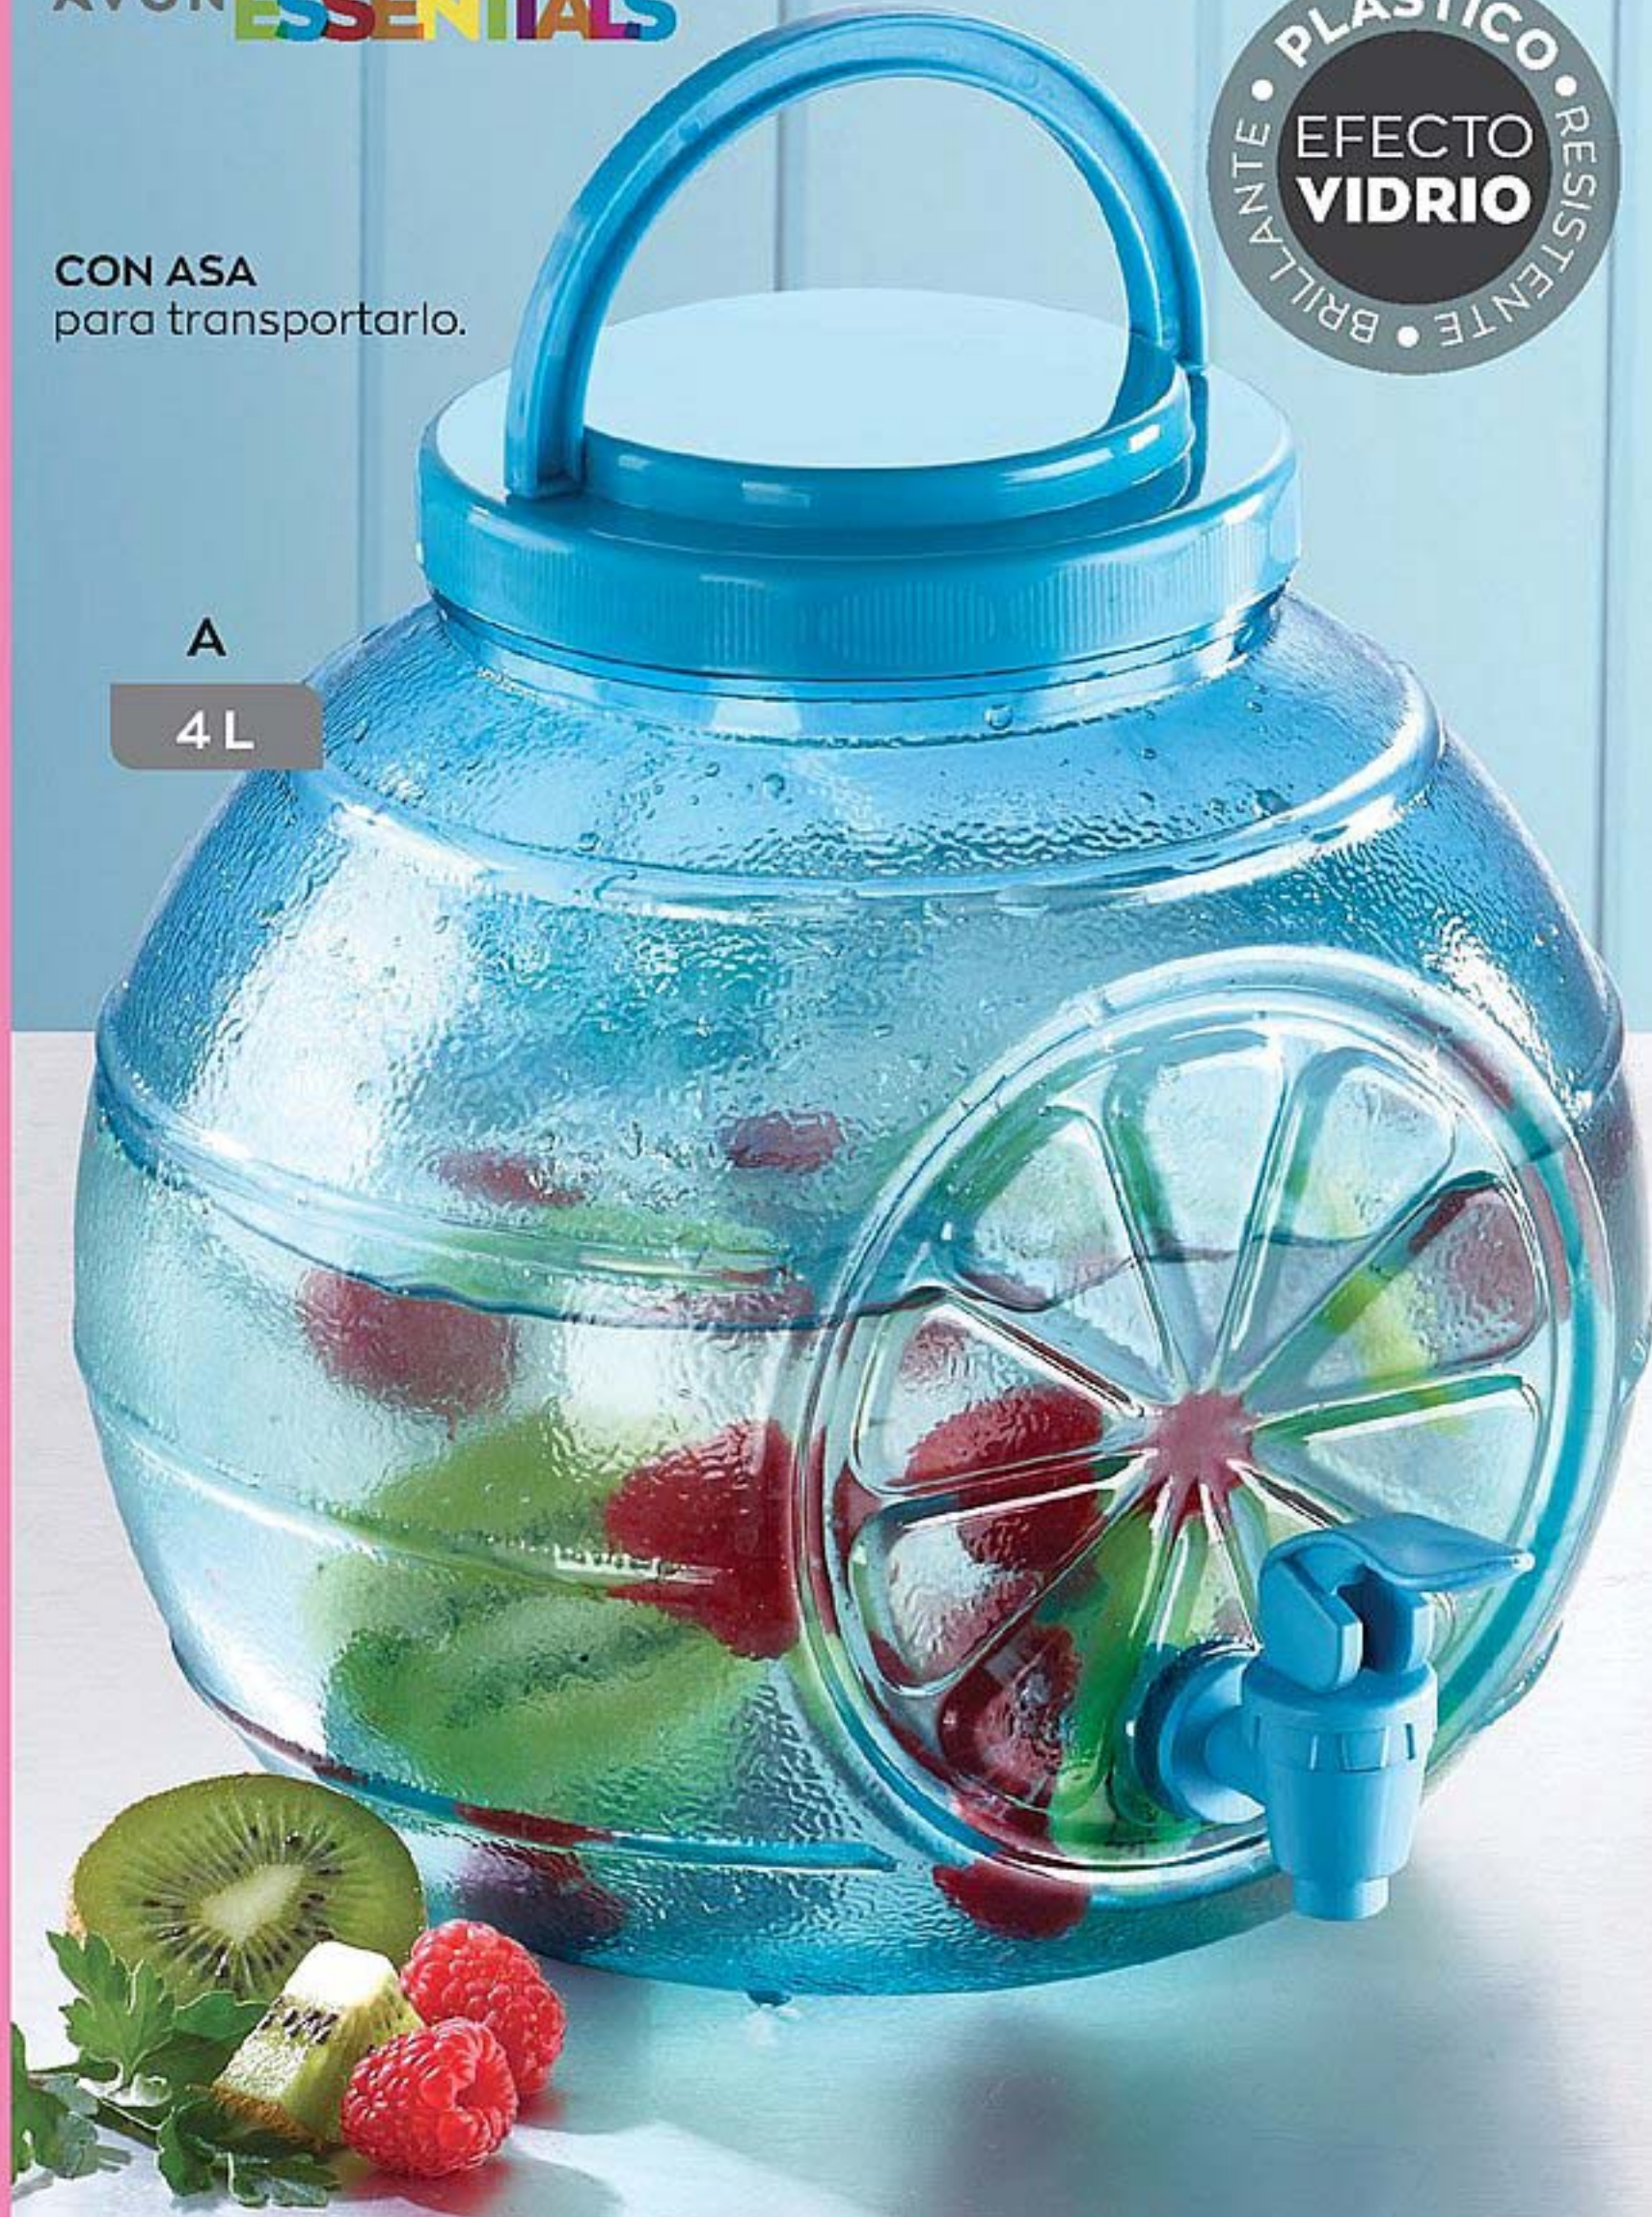

¡QUIERO LOS DOS, MELLEVO LOS DOS!

AVON ESSENTIALS

CON ASA para transportarlo.

PLÁSTICO RESISTENTE
EFECTO VIDRIO
BRILLANTE

A
4 L

514471
A. Vitrolero color** Plástico.
Precio Regular $200⁰⁰

**Los productos plásticos de AVON NO están fabricados con Bisfenol A (BPA).

NUEVO
COLOR