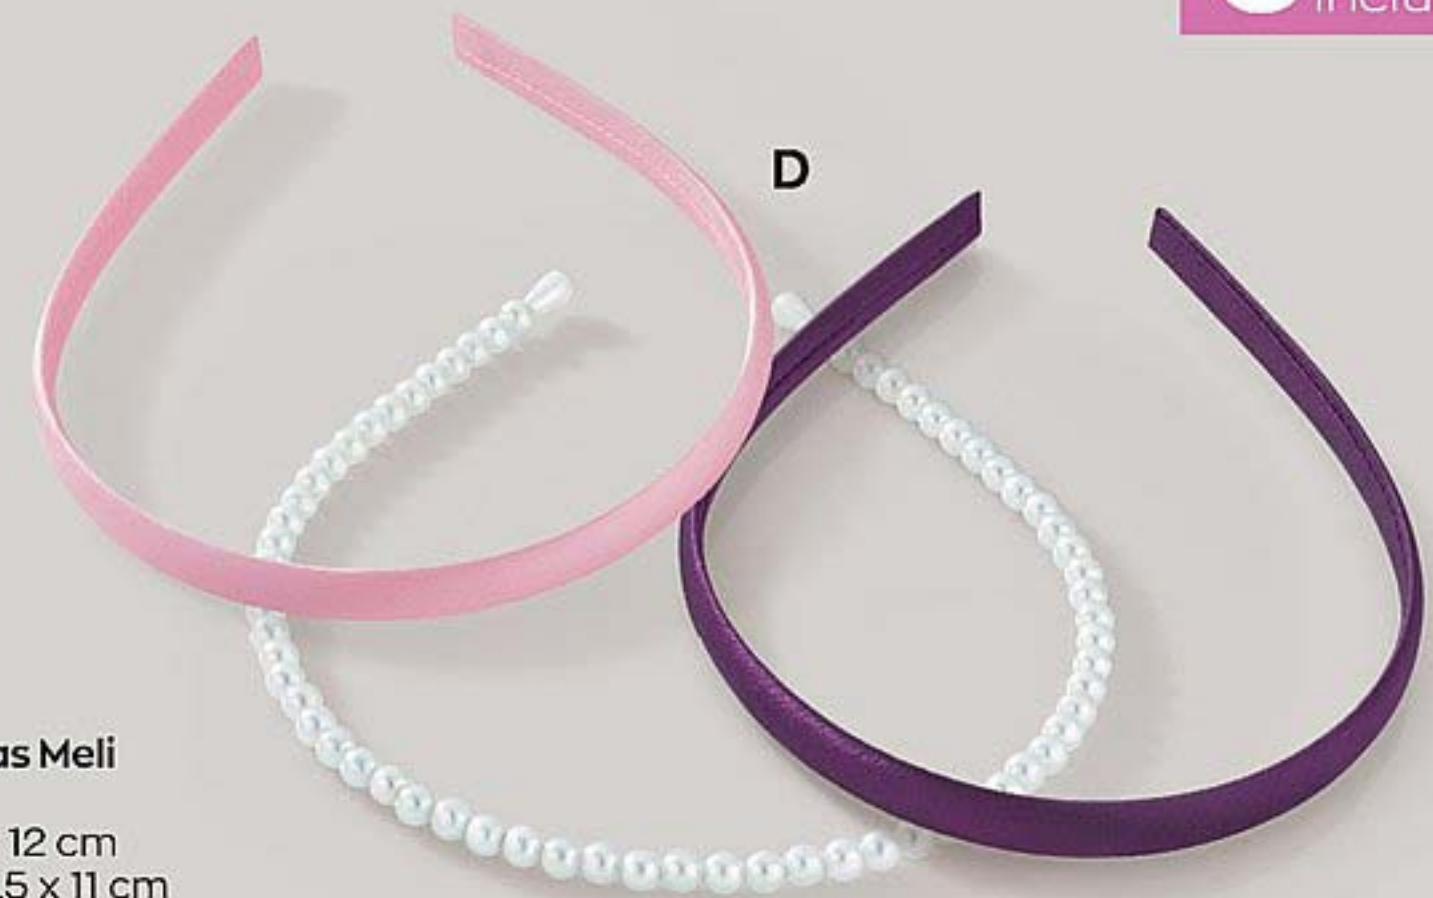

**403919**  
C. Accesorios de cabello  
Cecy Plástico.  
Precio Regular \$99<sup>99</sup>

**3 PIEZAS**  
incluidas

C

LINDO DISEÑO de diademas lisas y de perlas.

**3 PIEZAS**  
incluidas

D

**403908**  
D. Diademas Meli  
Plástico.  
Perlas: 14 x 12 cm  
Básicas: 13,5 x 11 cm  
Precio Regular \$99<sup>99</sup>