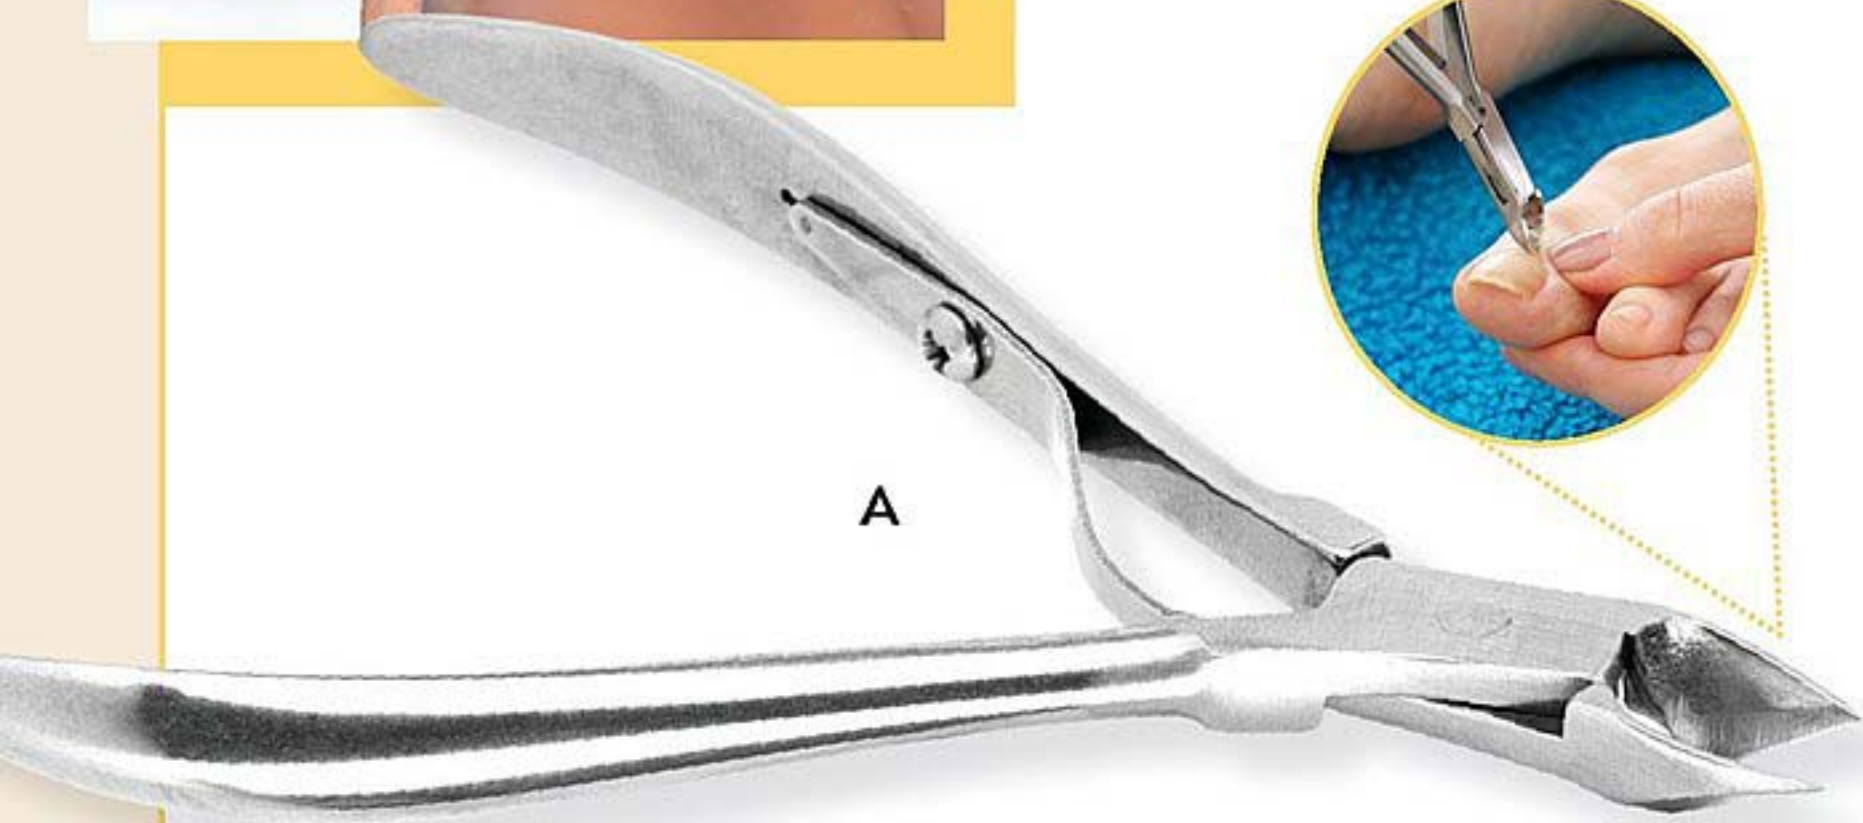

PIES DE VERANO ☀

CORTA tus uñas, hasta las difíciles de alcanzar.