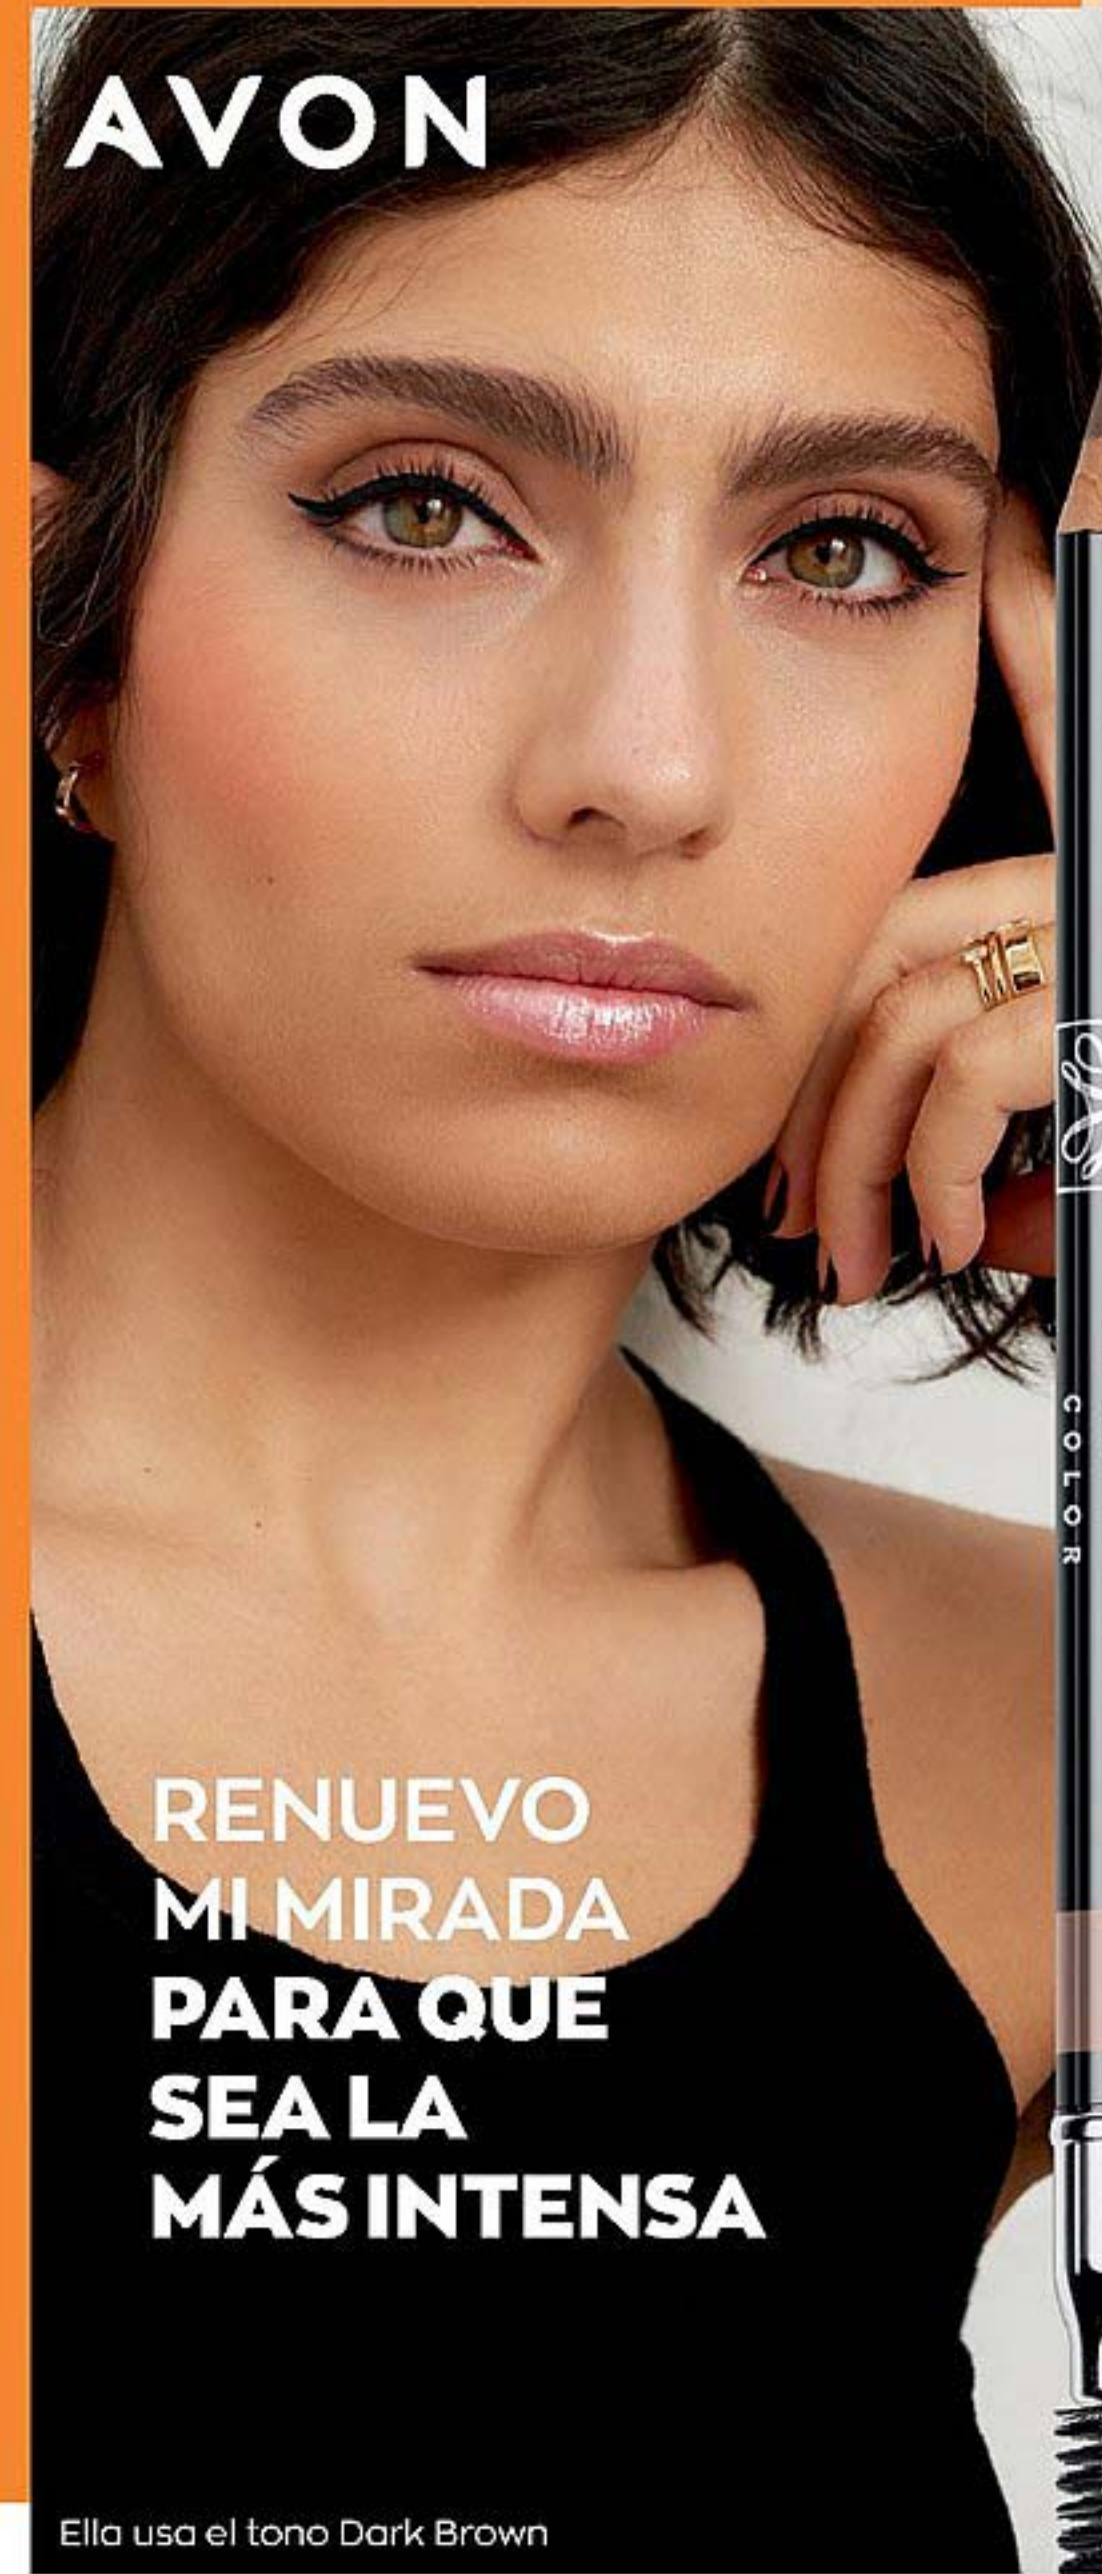

## BOLD & BRAVE MASCARA PARA CEJAS

Mascara para cejas 2 tonos. 3,5 g

Precio Regular \$170<sup>00</sup>

**\$125<sup>99</sup>** cada UNA

AVON

RENUEVO MI MIRADA PARA QUE SEA LA MÁS INTENSA

Ella usa el tono Dark Brown