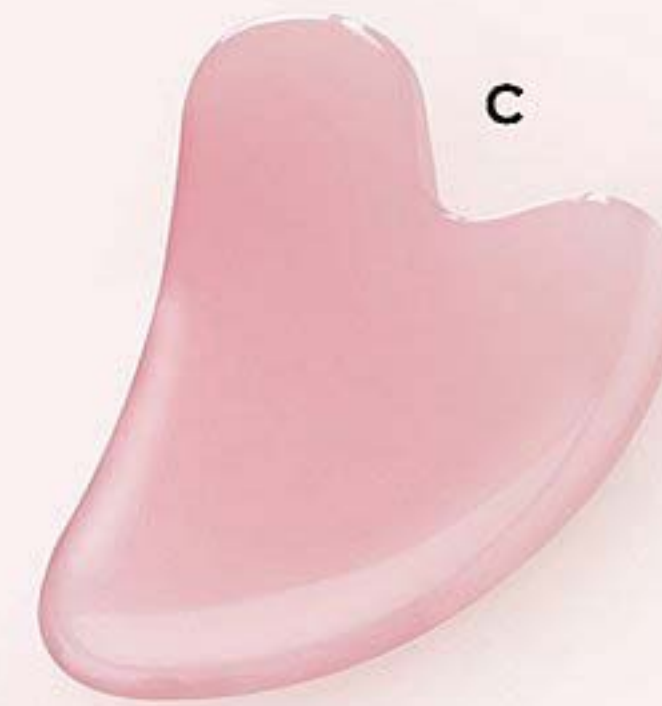

**\$199<sup>99</sup>**

**3 PIEZAS**  
incluidas

1. FRENTE

2. PÓMULOS

3. QUIJADA

Sostén la **GUA SHA** de acuerdo a la zona que quieras masajear.

**101587**

C. Gua sha facial pink Plástico. 7,8 x 5,4 x 0,6 cm  
Precio Regular \$129<sup>99</sup>