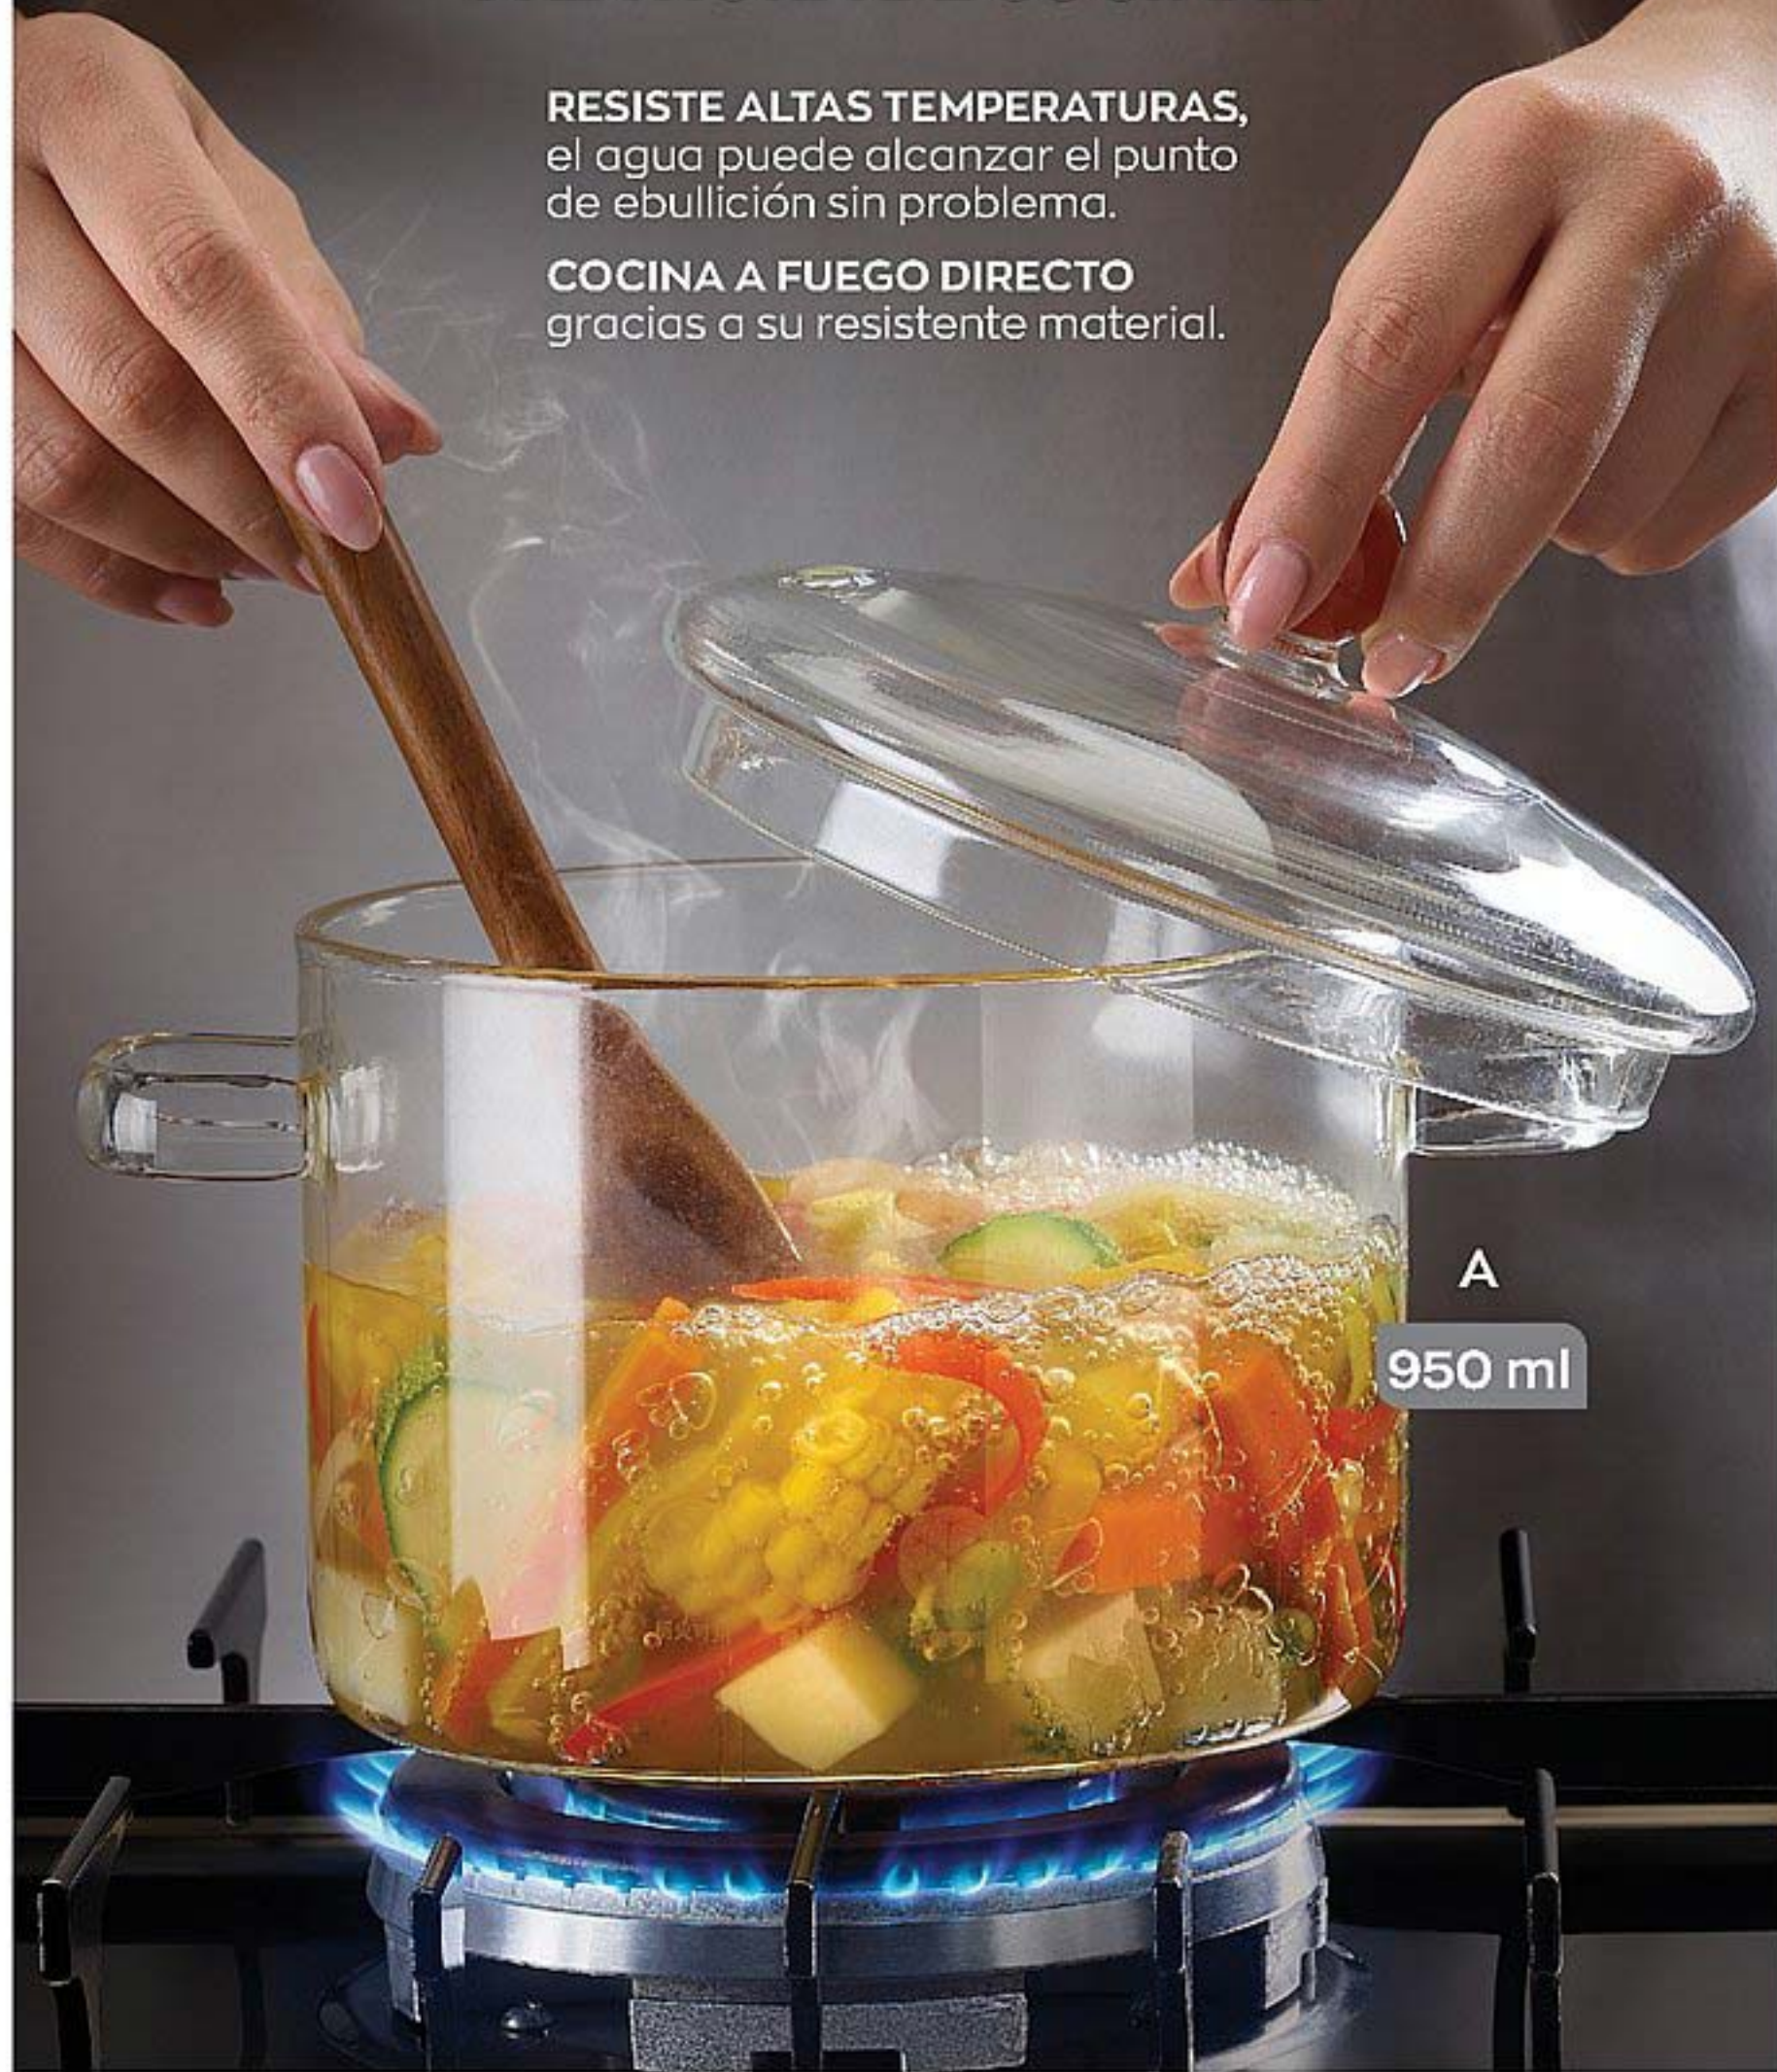

VIDRIO

ESTILO A LA HORA DE COCINAR

RESISTE ALTAS TEMPERATURAS,
el agua puede alcanzar el punto
de ebullición sin problema.

COCINA A FUEGO DIRECTO
gracias a su resistente material.

A
950 ml

A. Olla de vidrio fuego directo Vidrio.
Unidades limitadas a inventario.
Precio Regular $1,158⁹⁹

1 pago de $829⁹⁹
CLAVE 513340

o llévatela en

3* pagos de $278⁰⁰
CLAVE 052407

COLÓCALA en la estufa
a flama baja.

PRESENTA tus platillos
sin cambiar de recipiente,
llévala a la mesa.

*En el sistema de pagos participan
todas las Representantes del "Club
Premium". Ver información
en pág. 95.

VIDRIO

INFUSOR INCLUIDO
para preparar
té directo en
la estufa.