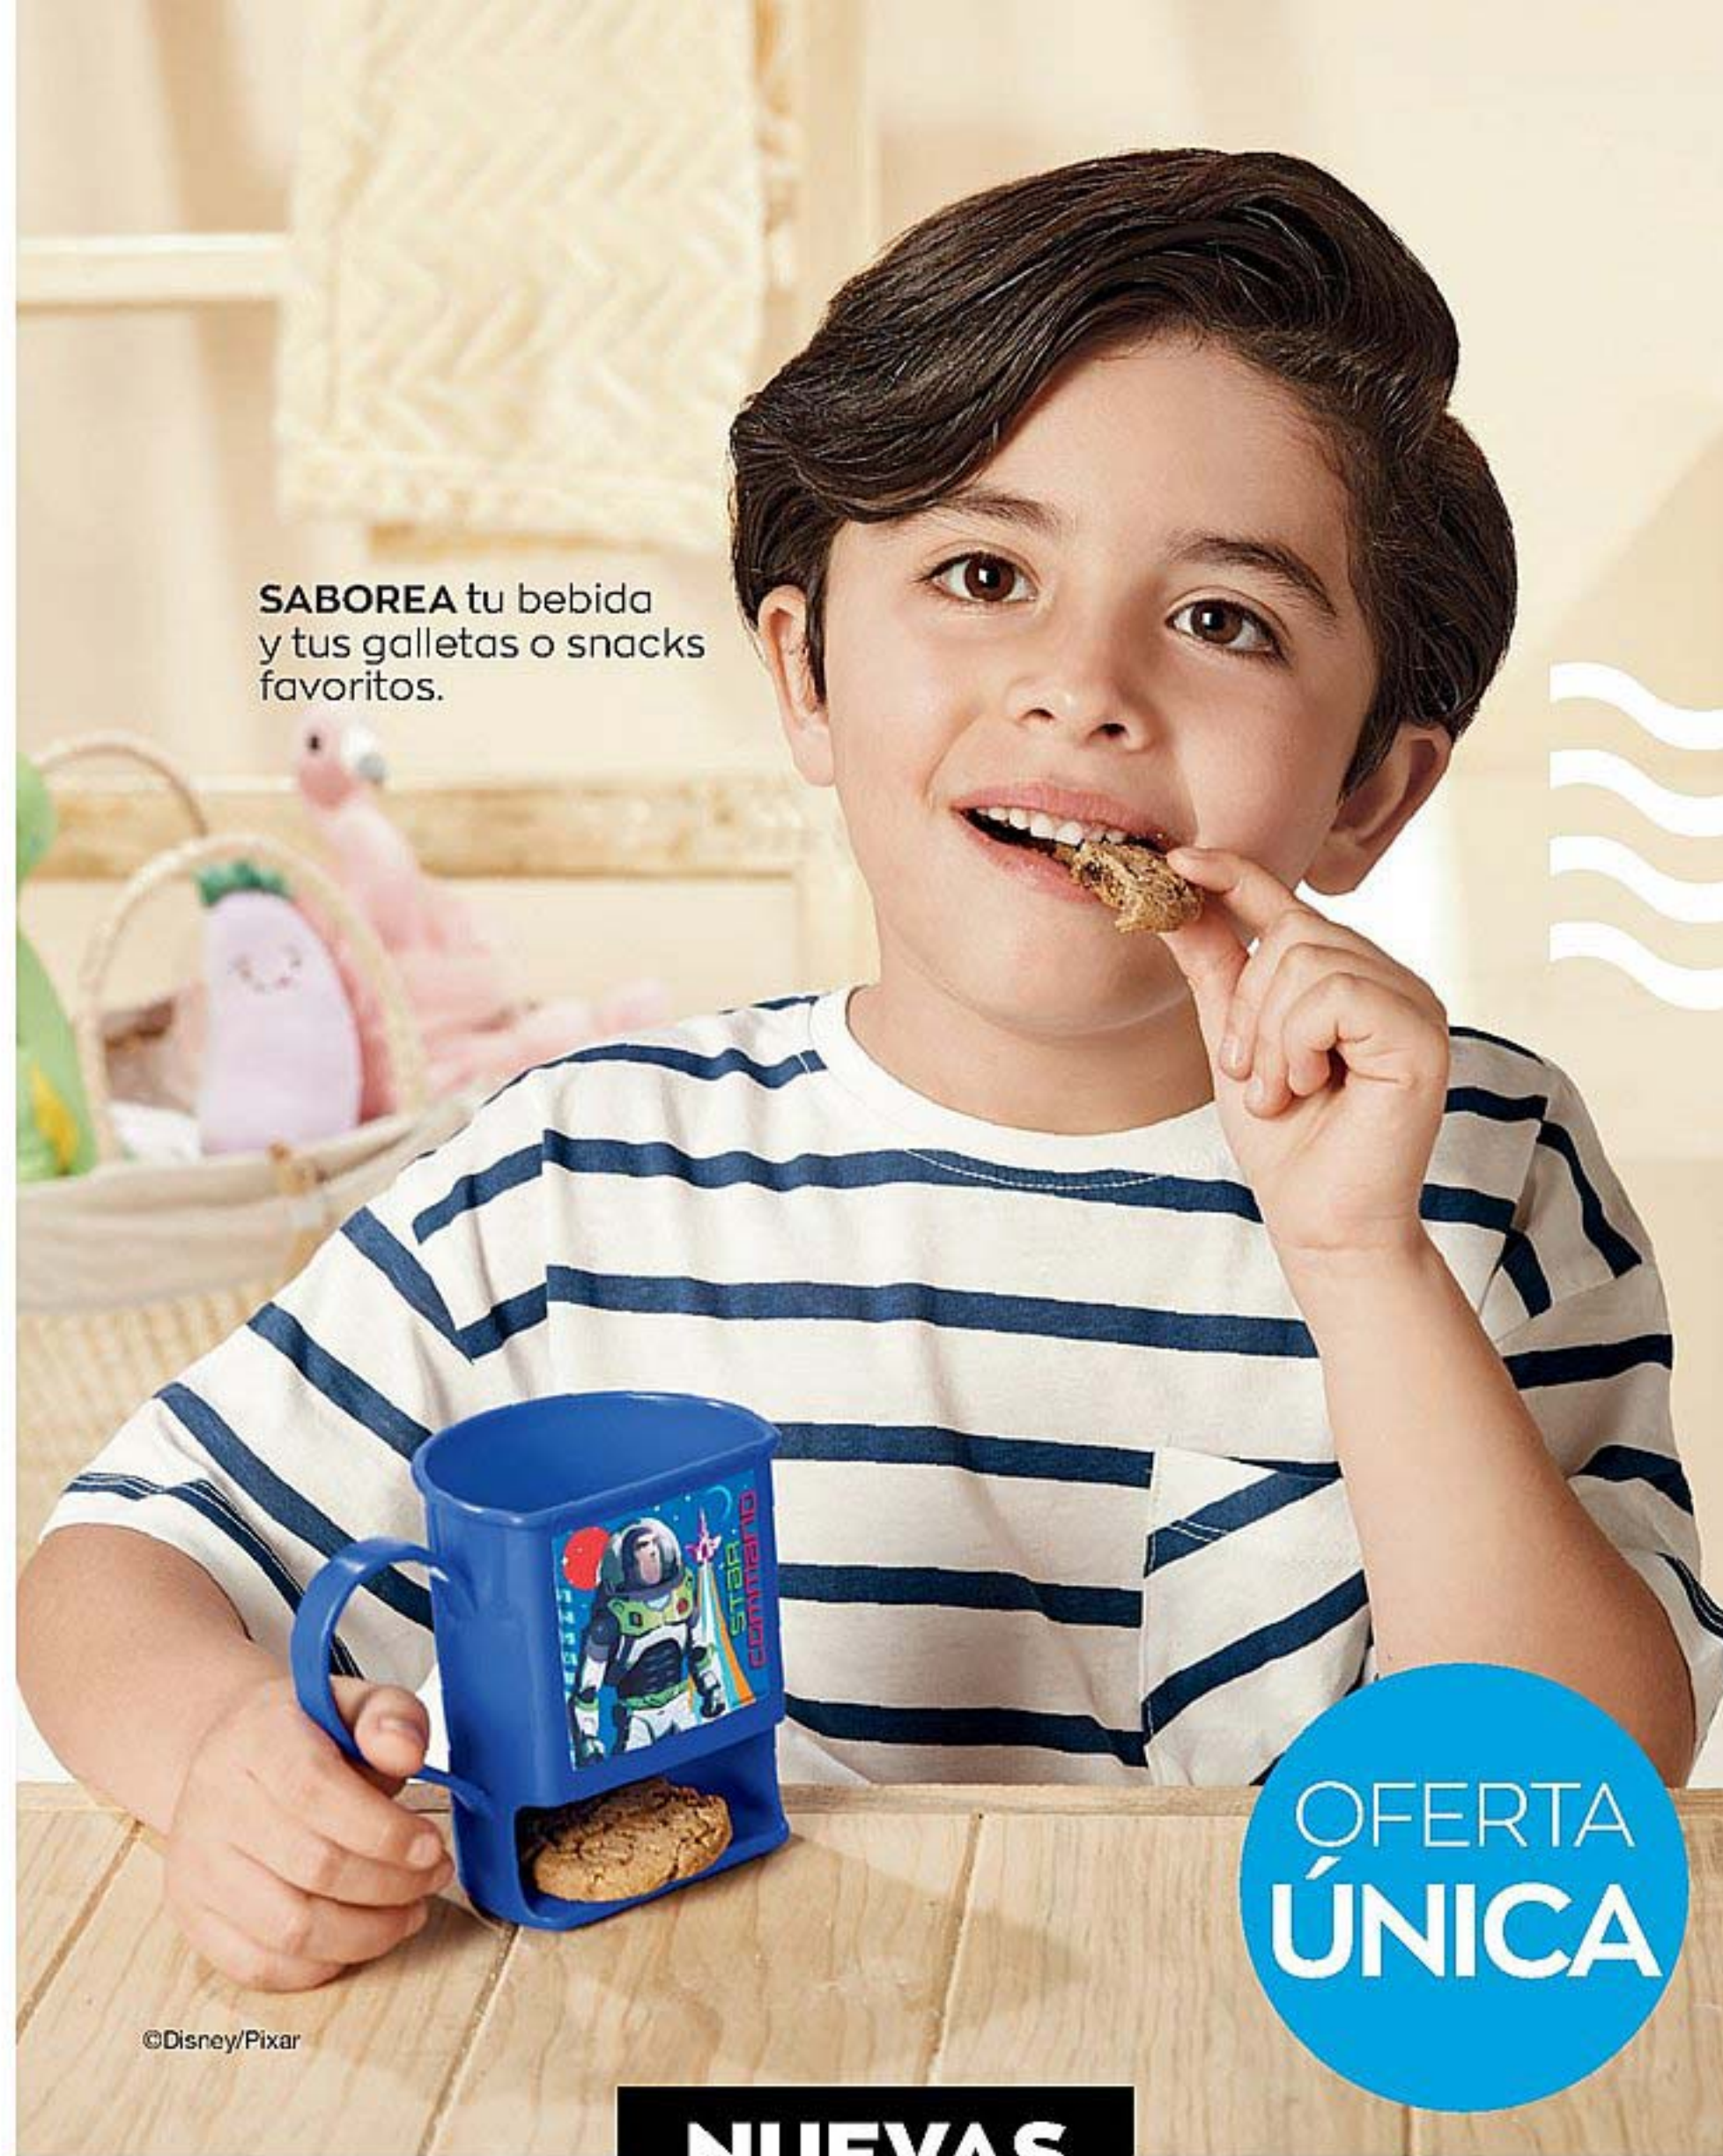

©Disney

250 ml

508153  
Minnie

SABOREA tu bebida  
y tus galletas o snacks  
favoritos.

OFERTA  
ÚNICA

**NUEVAS**

Taza porta snack\*\*  
Plástico. Más de 3 años.  
Precio Regular \$59<sup>99</sup>

CON ESPACIO  
para poner tus  
galletas favoritas.