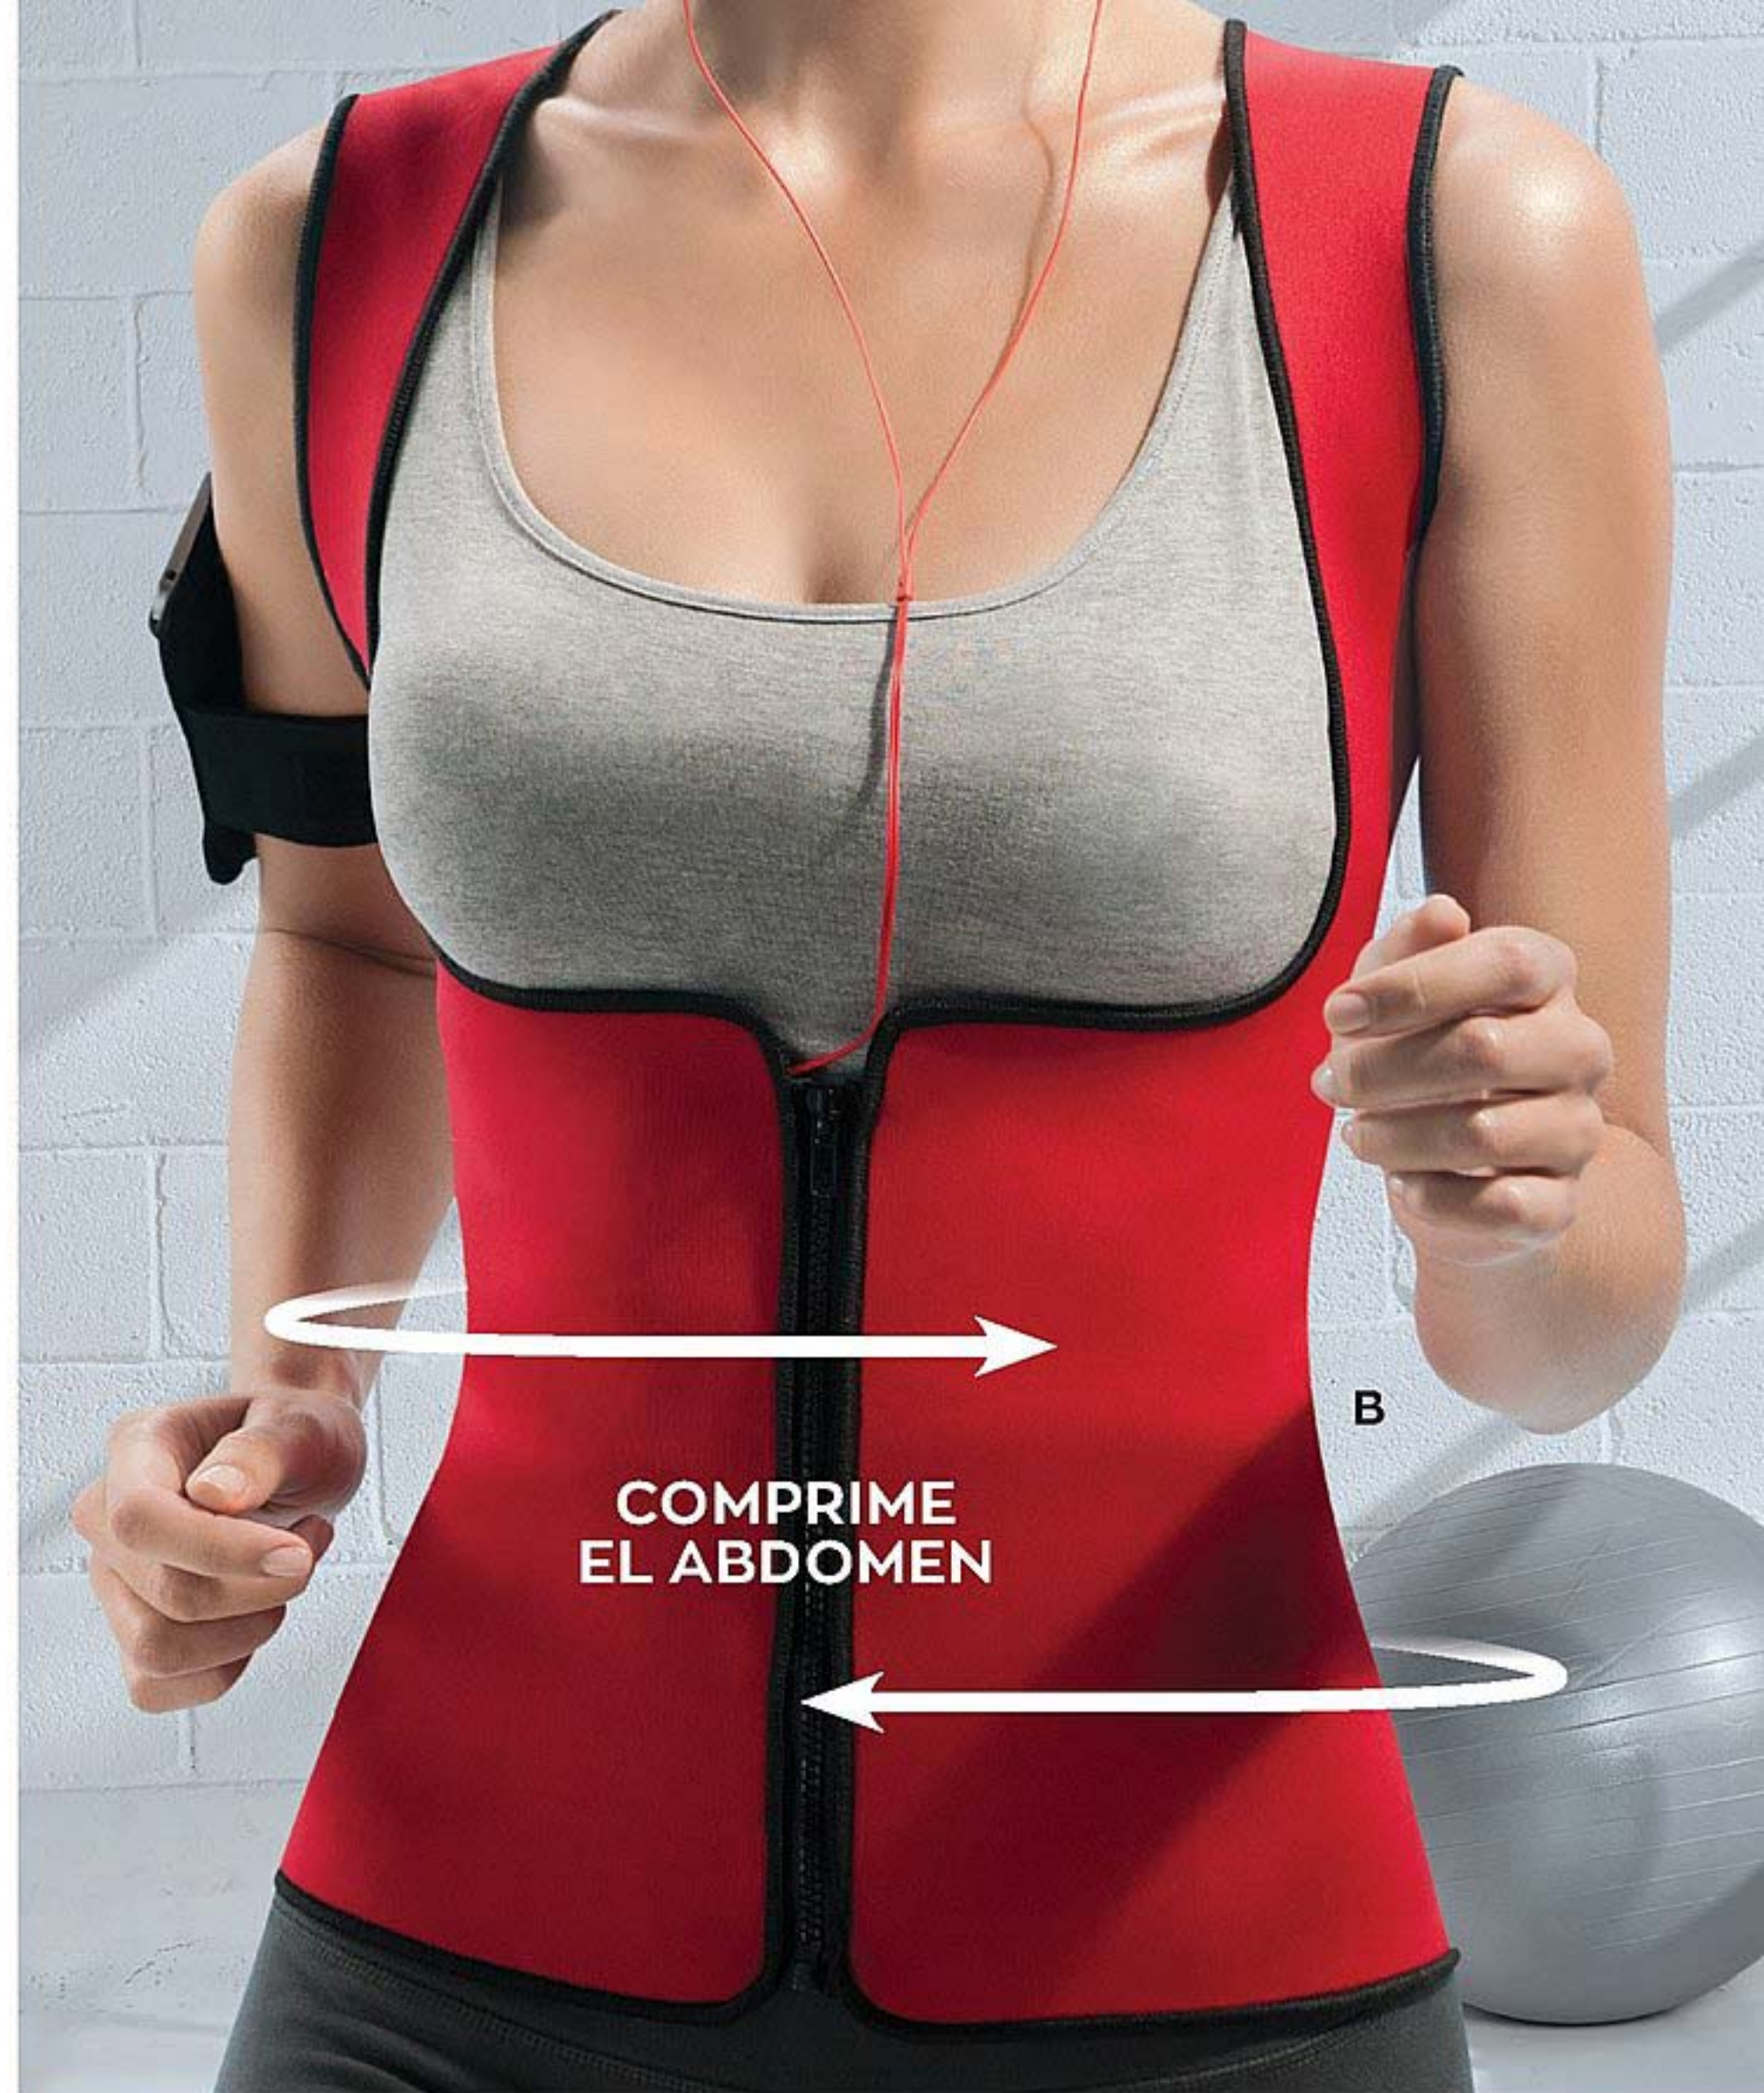

COMPRIME
EL ABDOMEN

B

B. Chaleco ejercitador Poliéster.
No incluye accesorios de ambientación.
Precio Regular $509⁹⁹

CLAVES DE 1 PAGO

CLAVES DE 3* PAGOS

CH-M **500256**

CH-M **040086**

G-XG **500429**

G-XG **040101**

*En el sistema de pagos participan todas las Representantes del "Club Premium".
Ver información en pág. 95.

1 pago de $359⁹⁹

o llévatelo en

3*
pagos de **$121**