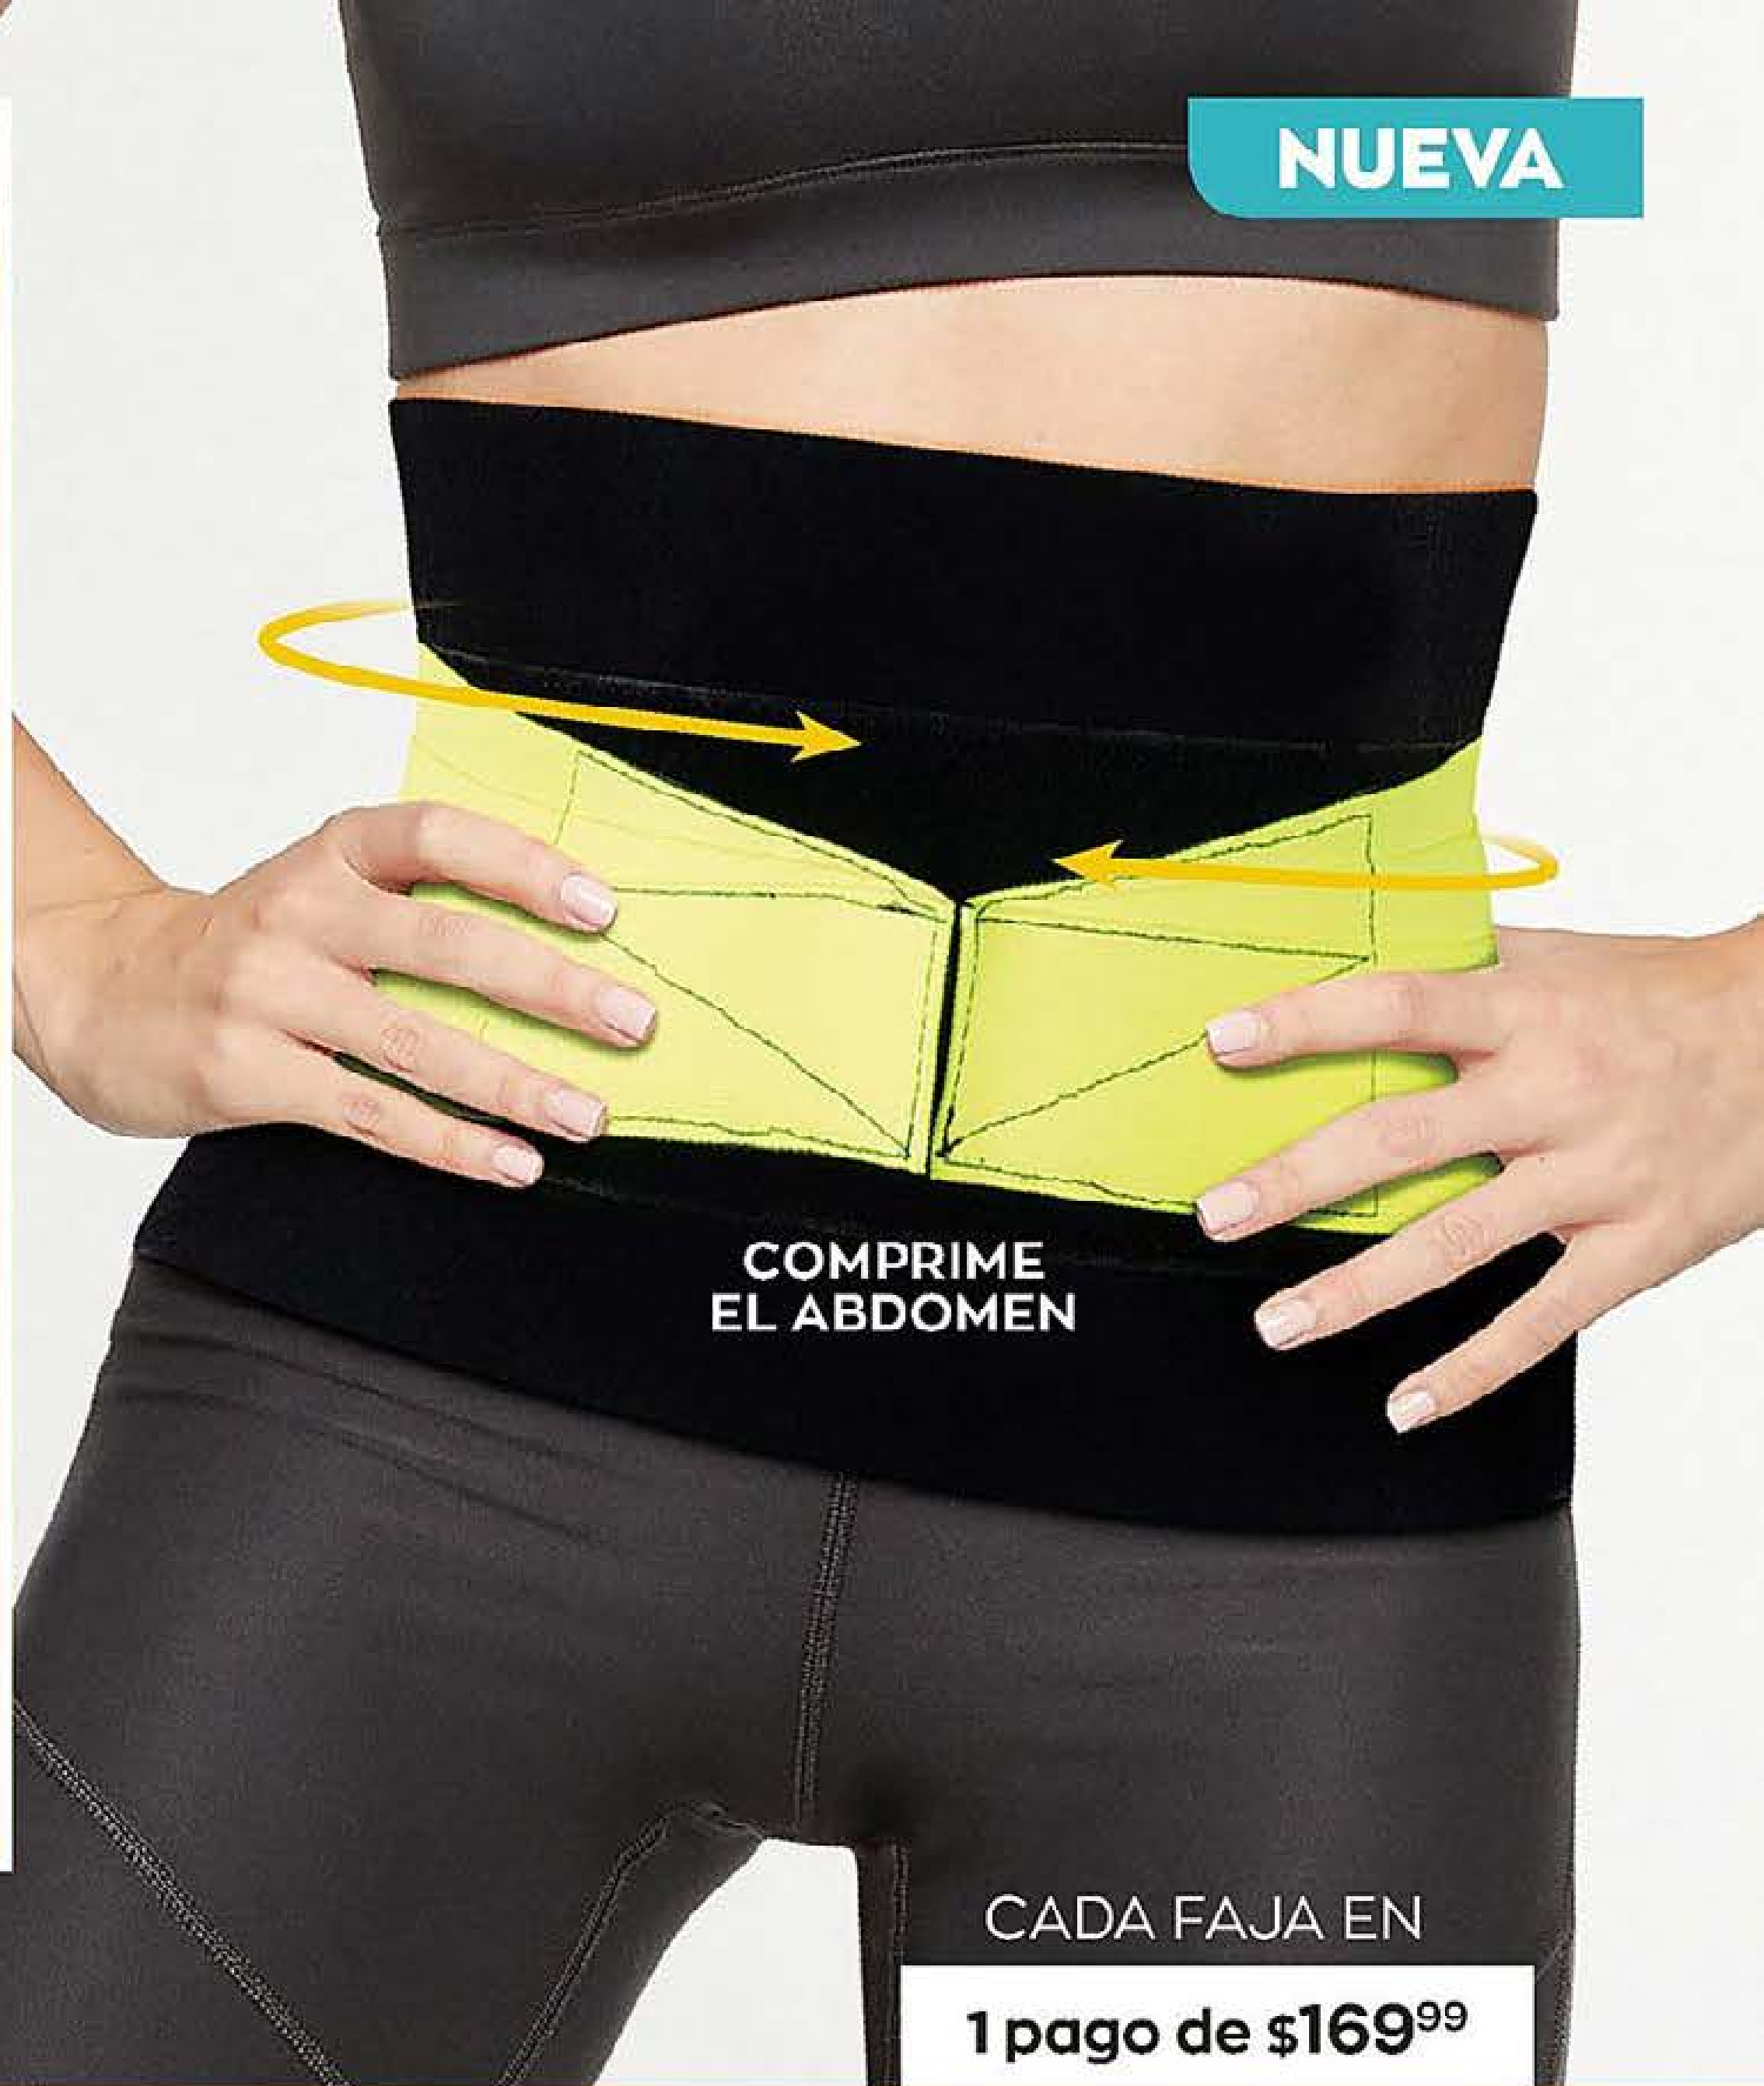

COMPRIME EL ABDOMEN

OFERTA DE VERANO

CADA FAJA EN

1 pago de $169⁹⁹

o llévate cada una en

3* $58
pagos de

*En el sistema de pagos participan todas las Representantes del "Club Premium". Ver información en pág. 54.

Faja con Bandas de Ajuste
PVC, poliéster y velcro.
25 x 35 cm c/u
Precio regular ~~$233⁰⁰~~

CLAVES DE 1 PAGO

Naranja   Amarillo
CH-M **508810 504522**
G-XG **508876 504625**

CLAVES DE 3* PAGOS

Naranja   Amarillo
CH-M **041553 041623**
G-XG **041586 041807**