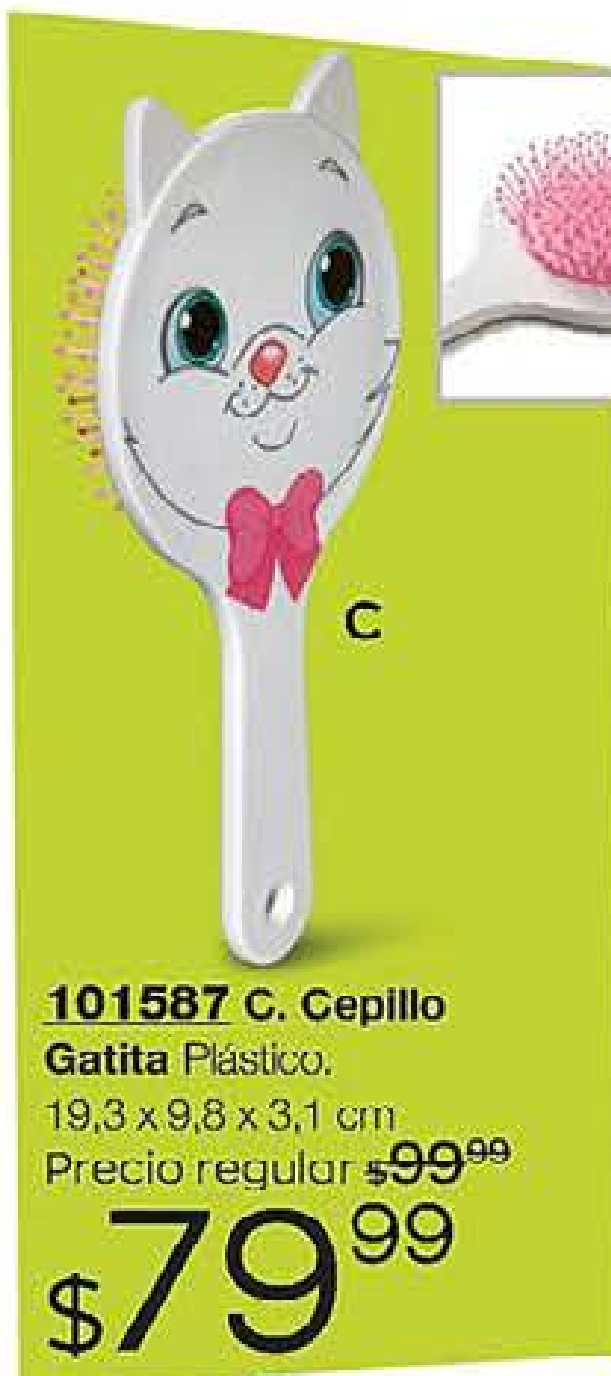

C

101587 C. Cepillo Gatita Plástico. 19,3 x 9,8 x 3,1 cm. Precio regular ~~$99⁹⁹~~
$79⁹⁹