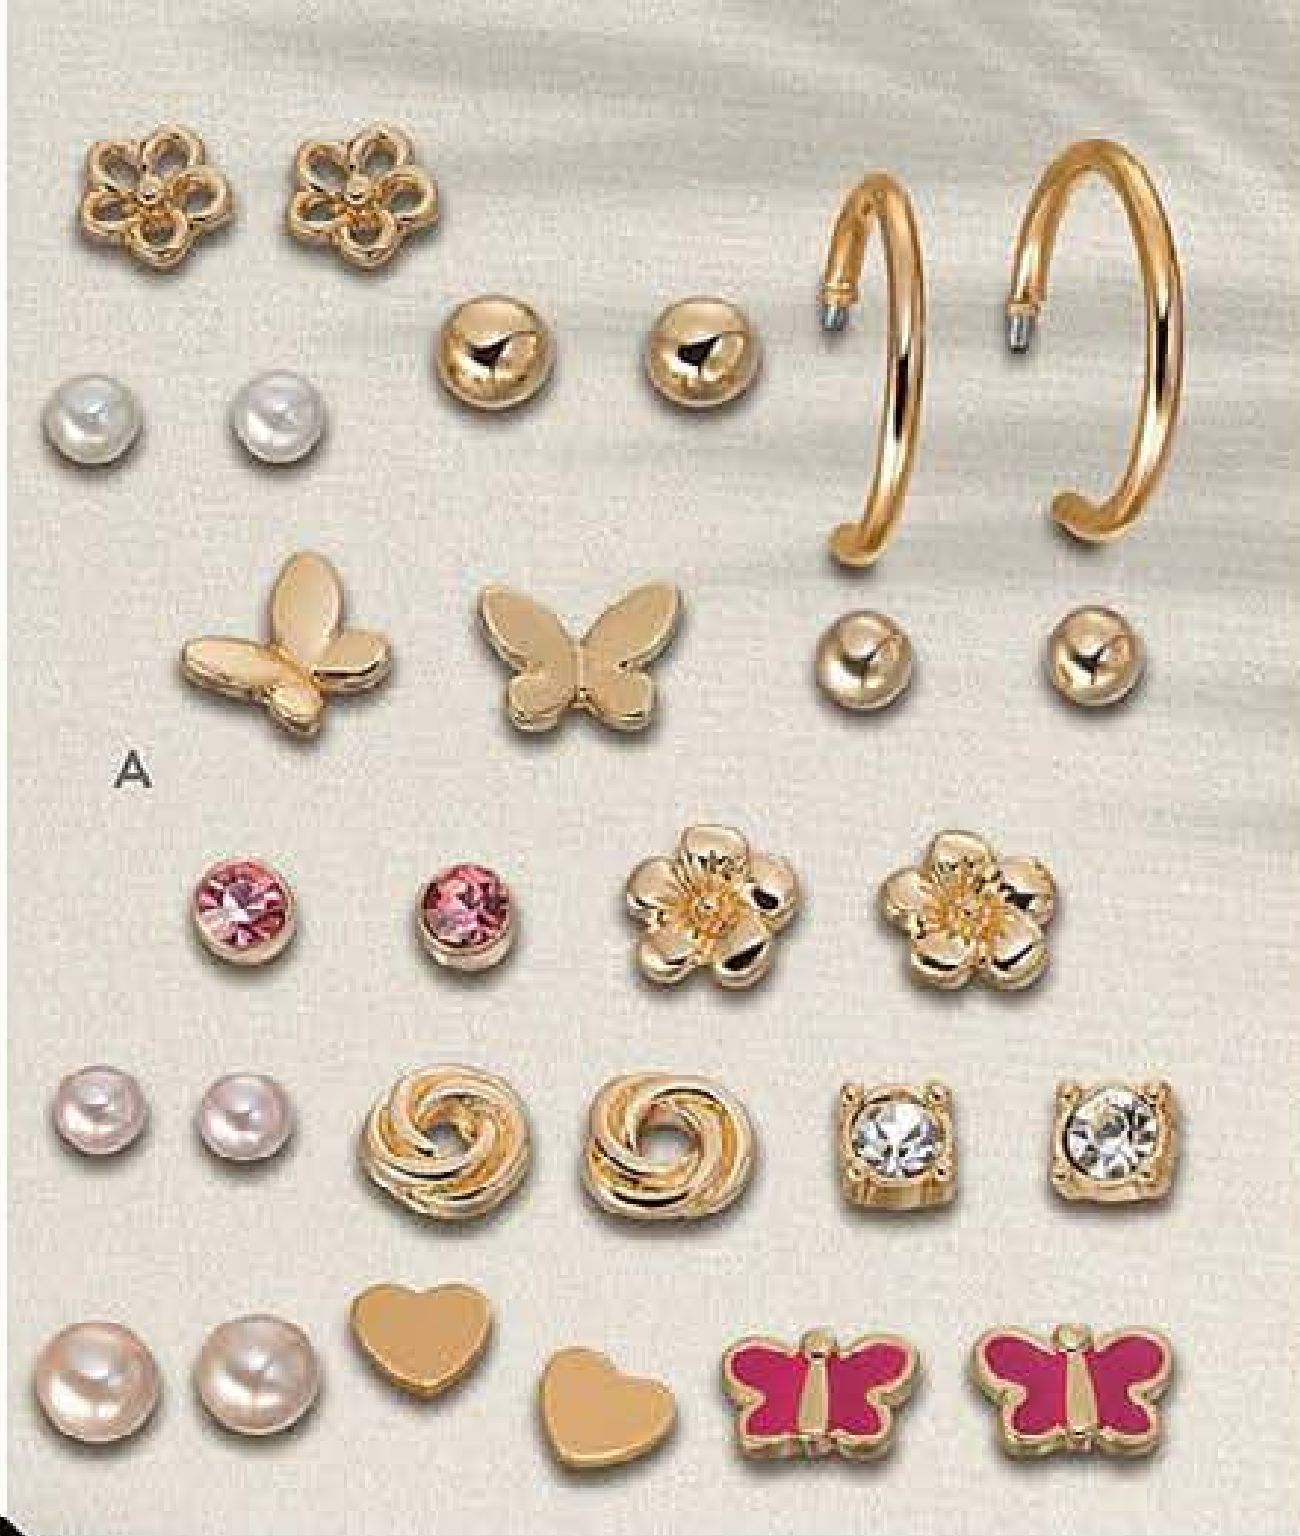

B. Dorado 047760

*En el sistema de pagos participan todas las Representantes del "Club Premium".
Ver información en pág. 54.

LÍNEA ESTELAR

301046 C. Coordinado Lovely

Gargantilla: 50 cm de largo aprox.

Aretes: 15 x 8 mm

1 anillo ajustable
y 1 par de aretes.

D

NUEVOS

300926 D. Anillo y Aretes

Cami Anillo ajustable con colgante de 9 x 11 mm;
Aretes con piedra de vidrio y colgante de 9 x 11 mm
Precio regular \$219⁹⁹

CUALQUIER SET POR \$149⁹⁹

Oferta válida en los productos de la página 145.

14 PARES
incluidos

INCLUYE:
tarjeta en forma de mariposa para guardar los aretes.

301275 A. Aretes Holden
Incluye 14 pares de aretes entre 4 mm y 18 mm cada uno en tamaños diferentes.
Precio regular ~~\$219⁹⁹~~

\$169⁹⁹

LÍNEA ESTELAR⁺⁺

INCLUYE:
1 par de aretes,
1 dije y 1 collar.

Diseño con **EFFECTO TIPO NACARADO** que le aporta un toque delicado a tu look.

301194
B. Coordinado Holden
Cadena: 42 + 9 cm aprox.
Dije: 1,7 x 1,7; Aretes:
aro de 1,5 cm y mariposa de 1,1 x 1,3 cm
Precio regular ~~\$219⁹⁹~~