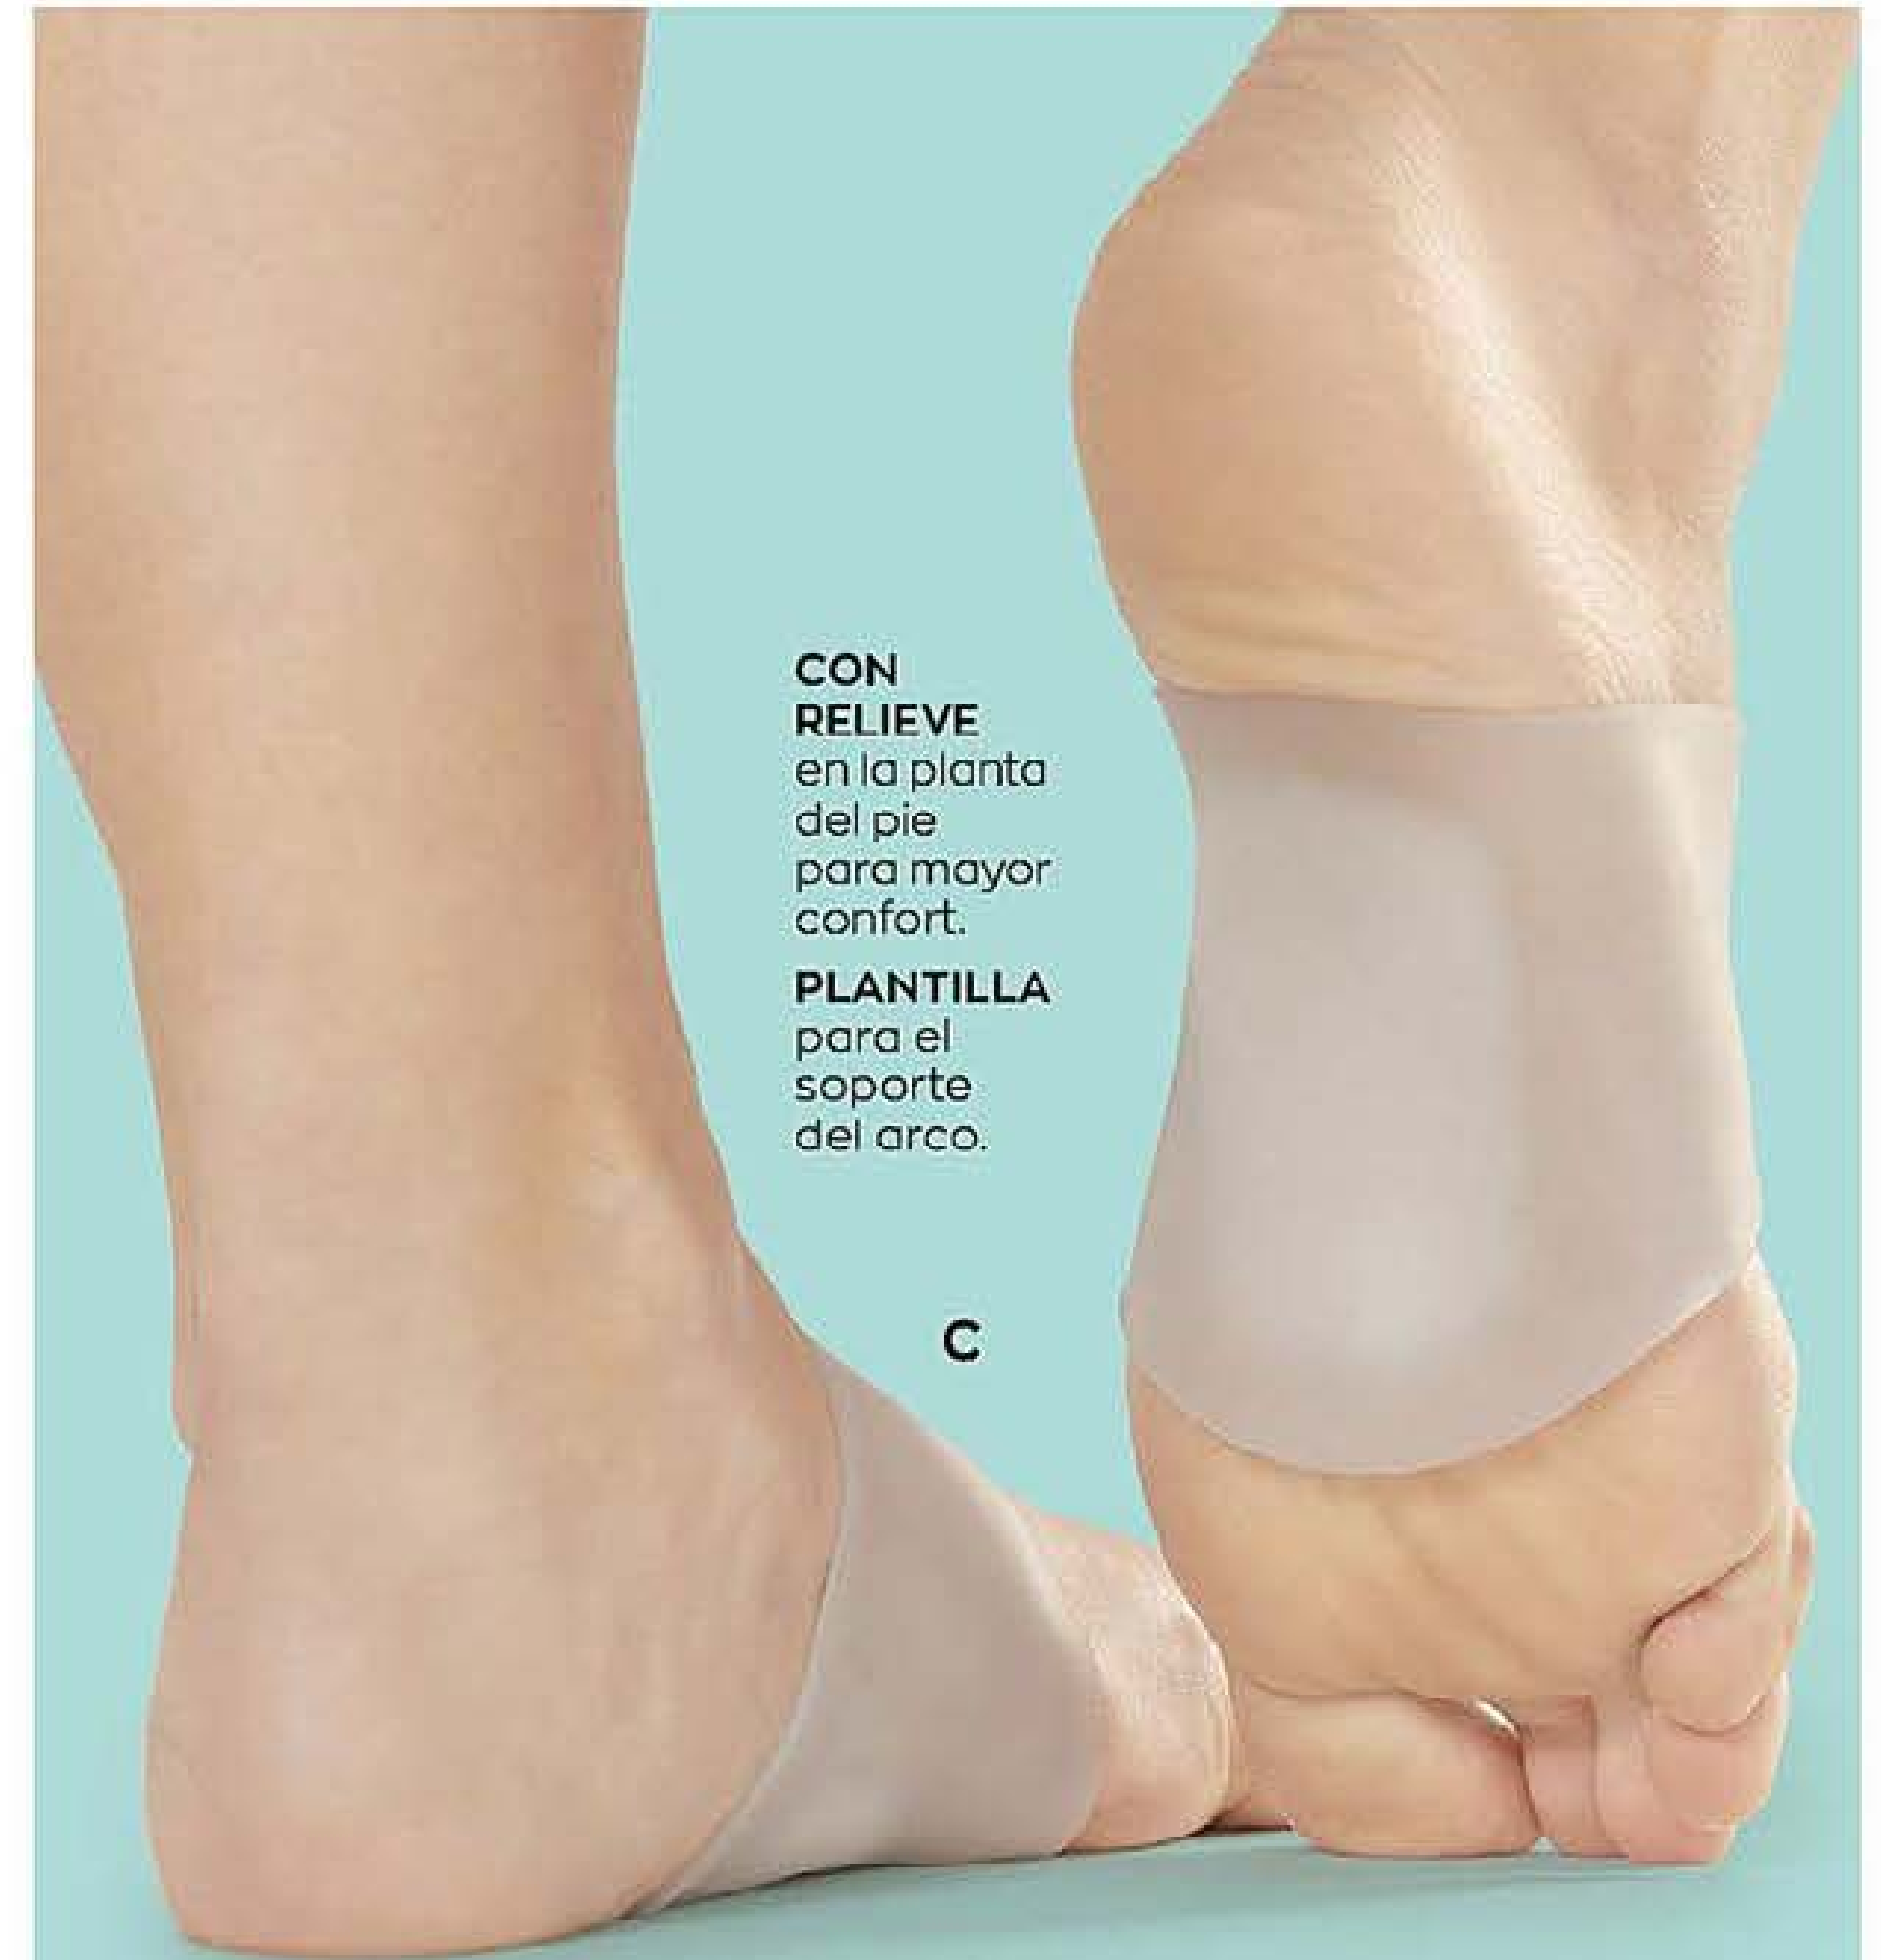

CINTAS con diferentes
diseños para abarcar y
dar soporte en la zona
indicada.

AYUDA a dar soporte y
estabilidad muscular en
la zona del tobillo cuando
te ejercitas.

INCLUYE 3 CINTAS
de diferentes
tamaños.