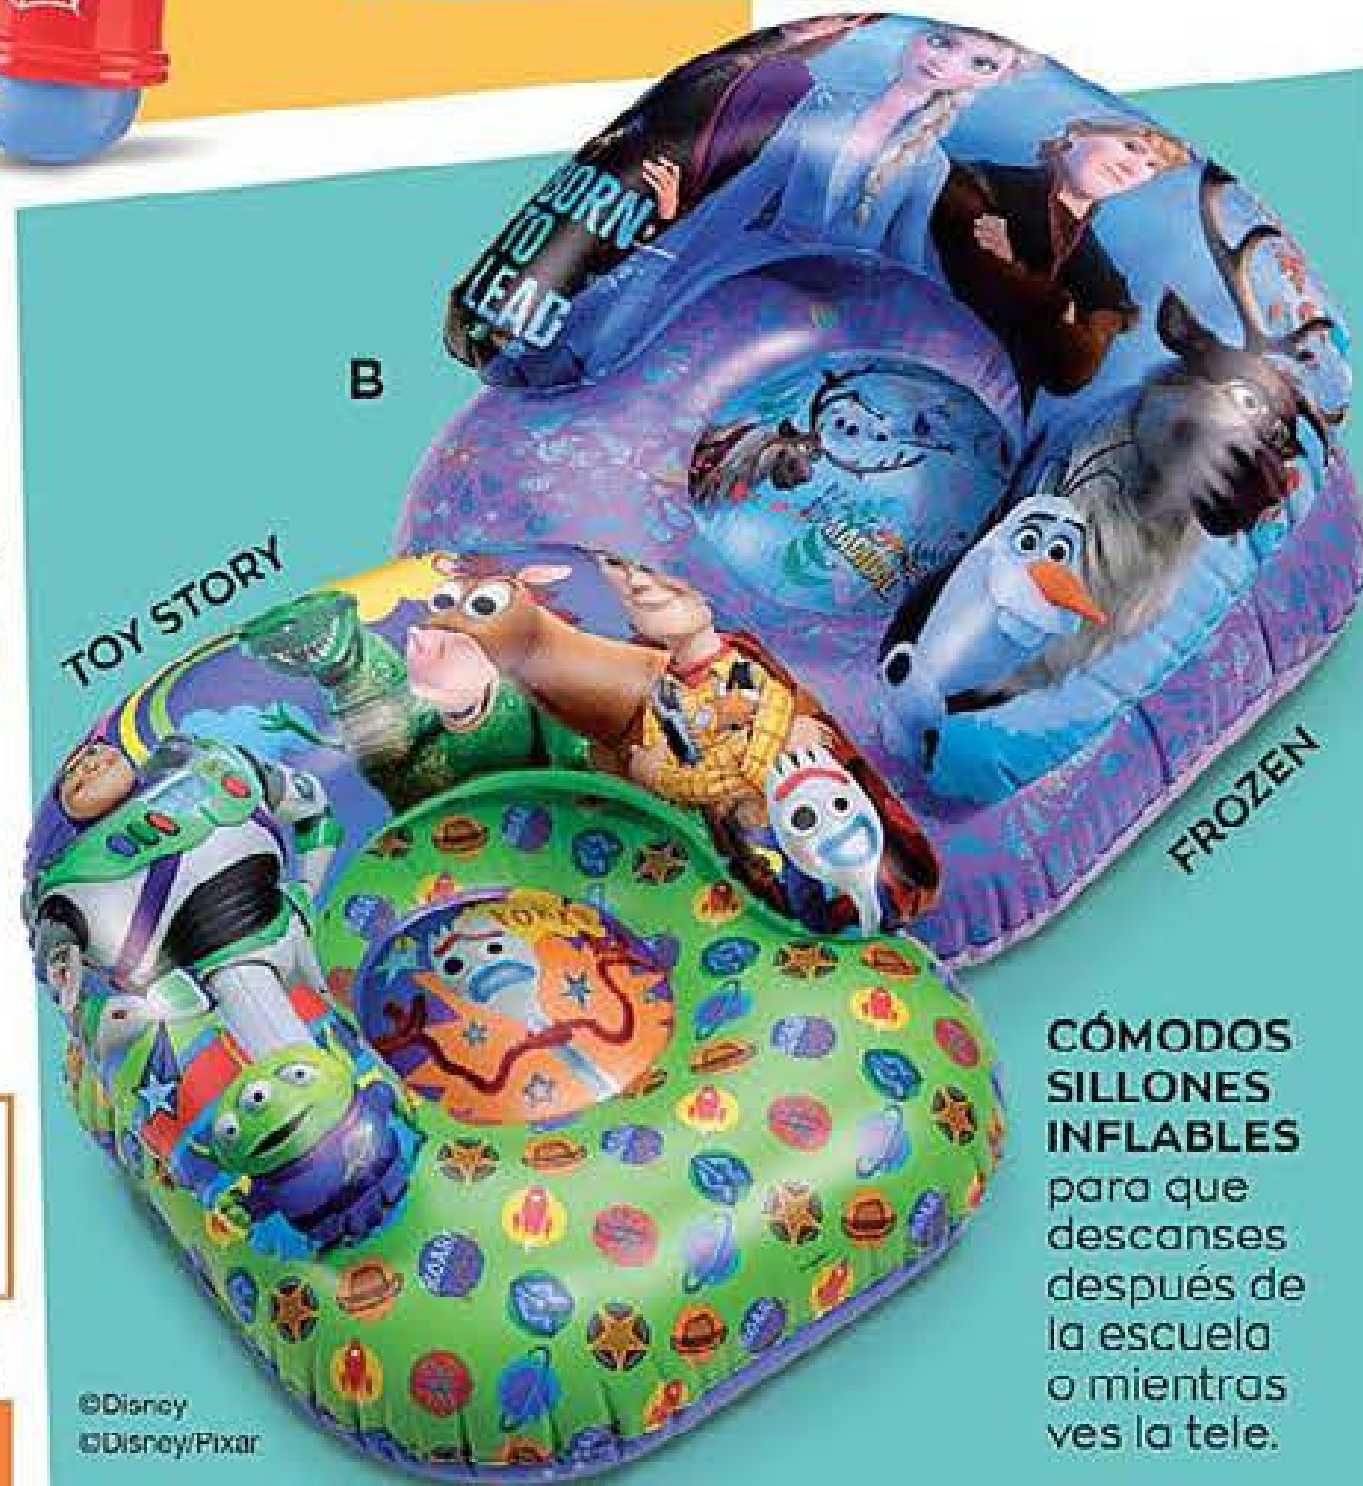

CLAVES DE 3* PAGOS

Toy Story **041531**
Frozen **041542**

1 pago de $249⁹⁹

o cada uno en

3* pagos de $85⁰⁰

©Disney
©Disney/Pixar

*En el sistema de pagos participan todas las Representantes del "Club Premium". Ver información en pág. 54.

CÓMODOS SILLONES INFLABLES para que descanses después de la escuela o mientras ves la tele.

503192
Toy Story