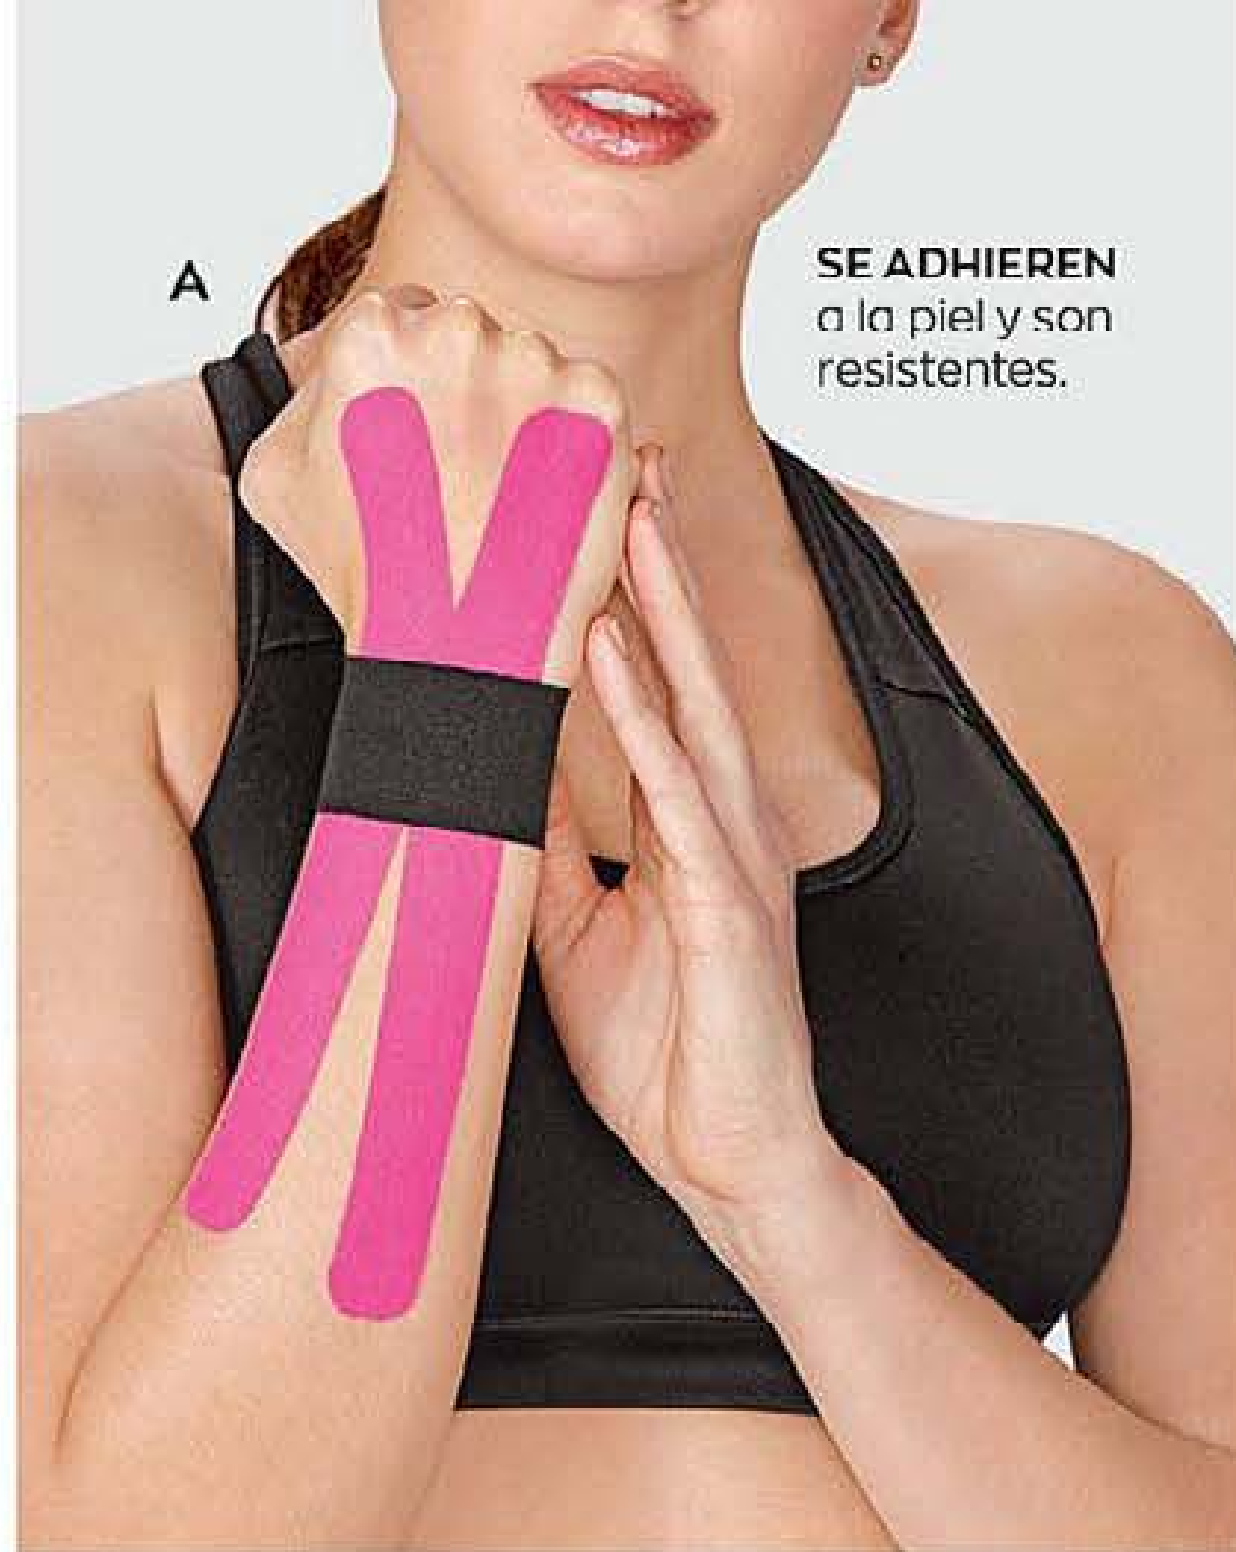

\$49⁹⁹

SE ADHIEREN
a la piel y son
resistentes.

SEGURIDAD + SUEÑOS

El equilibrio perfecto para poder arriesgarme

3 PIEZAS
incluidas

501387 B. Cintas

Deportivas para Tobillo

Poliéster, elastano y adhesivo.
Cinta Rosa: 13 x 5 cm; Cinta
Roja Tipo Pulpo: 18 x 5 cm
Cinta Café: 25 x 5 cm
Precio regular \$119⁹⁹