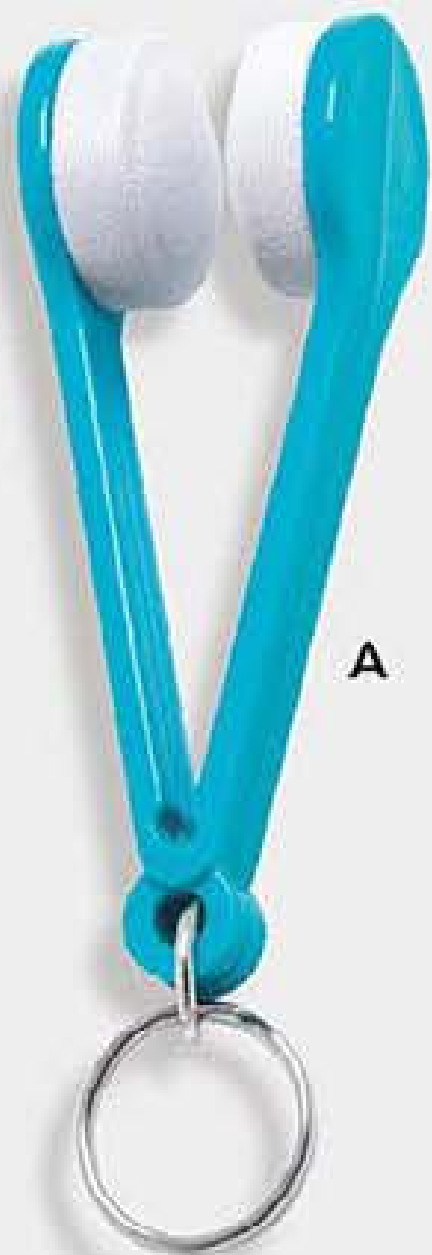

1 pago de \$399⁹⁹
CLAVE 508142

o llévatelo en

3* pagos de \$135⁰⁰
CLAVE 061270

NUEVO

LIMPIA TUS LENTES
sin rayarlos.

504854 A. Limpiador de Lentes Azul Plástico.
7 x 2 x 2,5 cm. Peso: 6,8 g
No incluye lentes.
Precio regular \$69⁹⁹