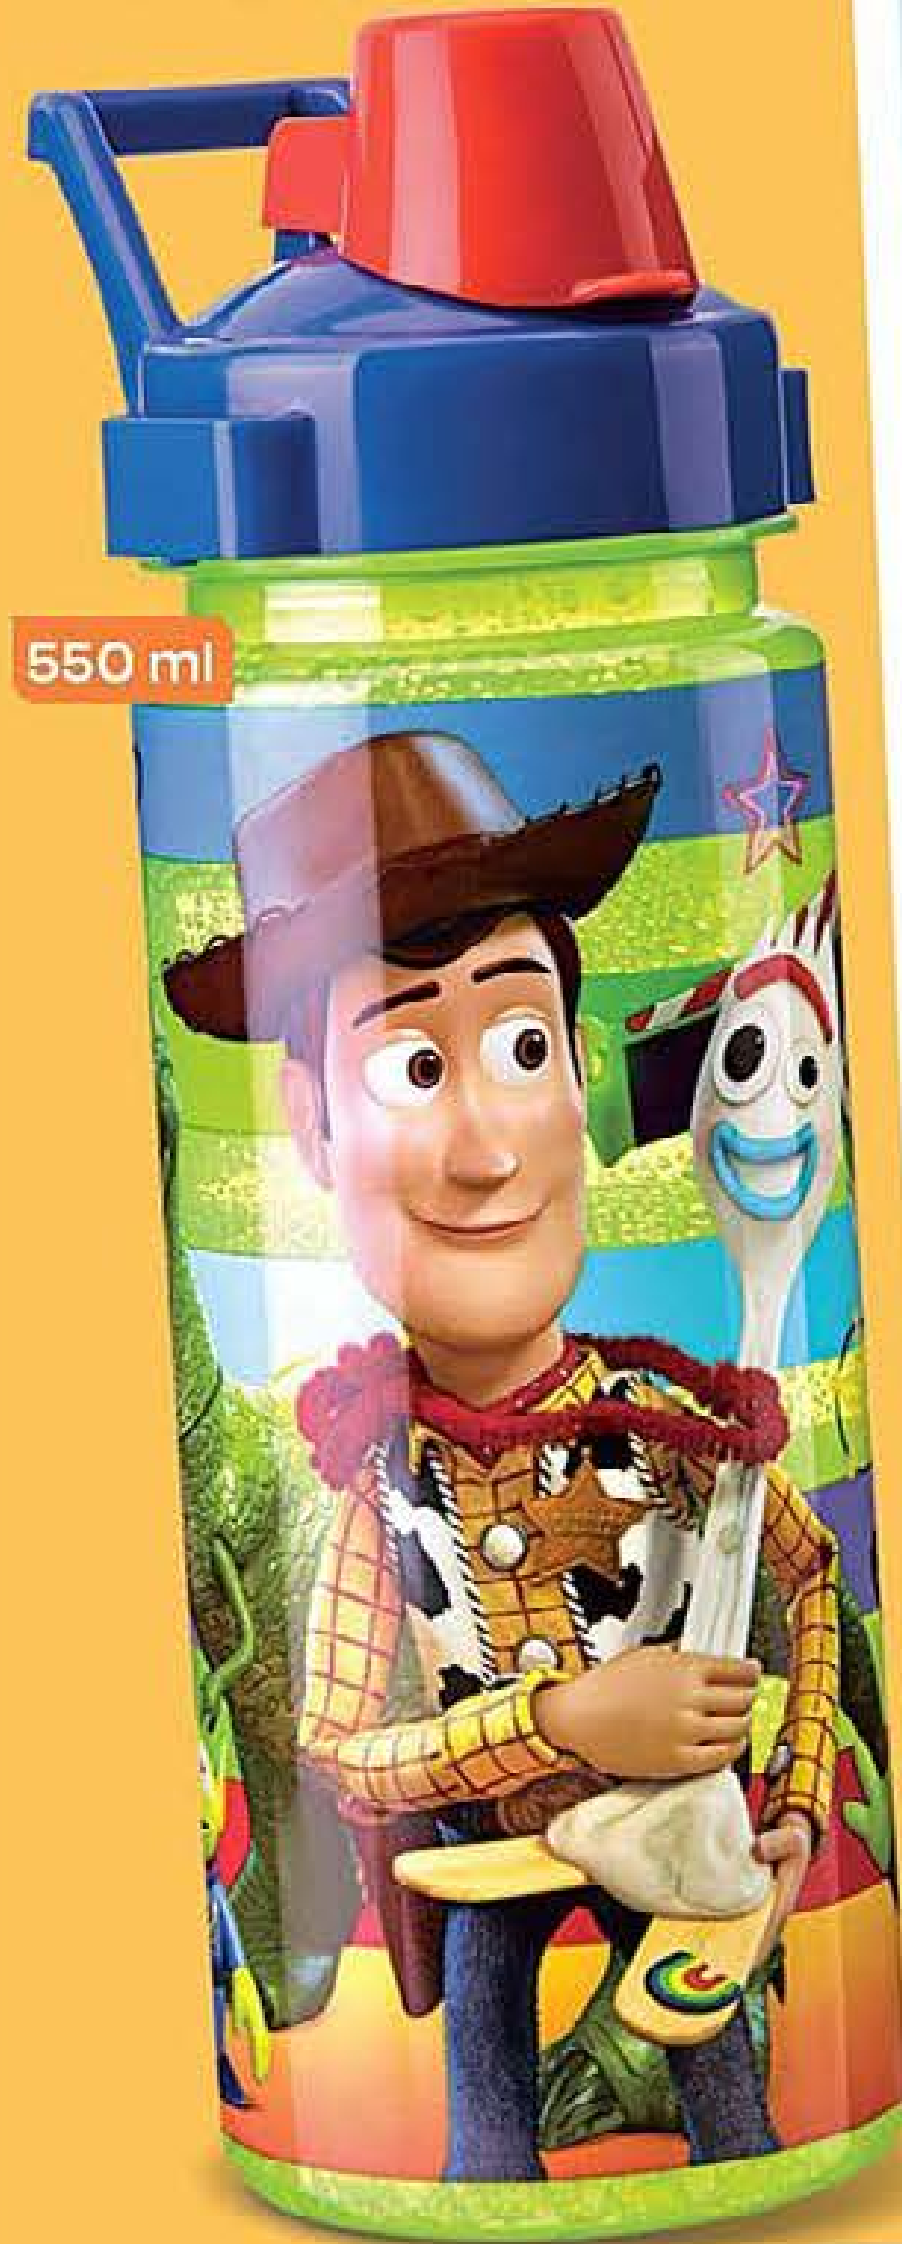

CAMPAMENTO DE VERANO

es momento de empezar la diversión

CON ASA
para que la lleves
siempre contigo.

500898
Toy Story

550 ml

BOQUILLA
para beber
más fácil
y evitar
derrames.

500913
Frozen

550 ml