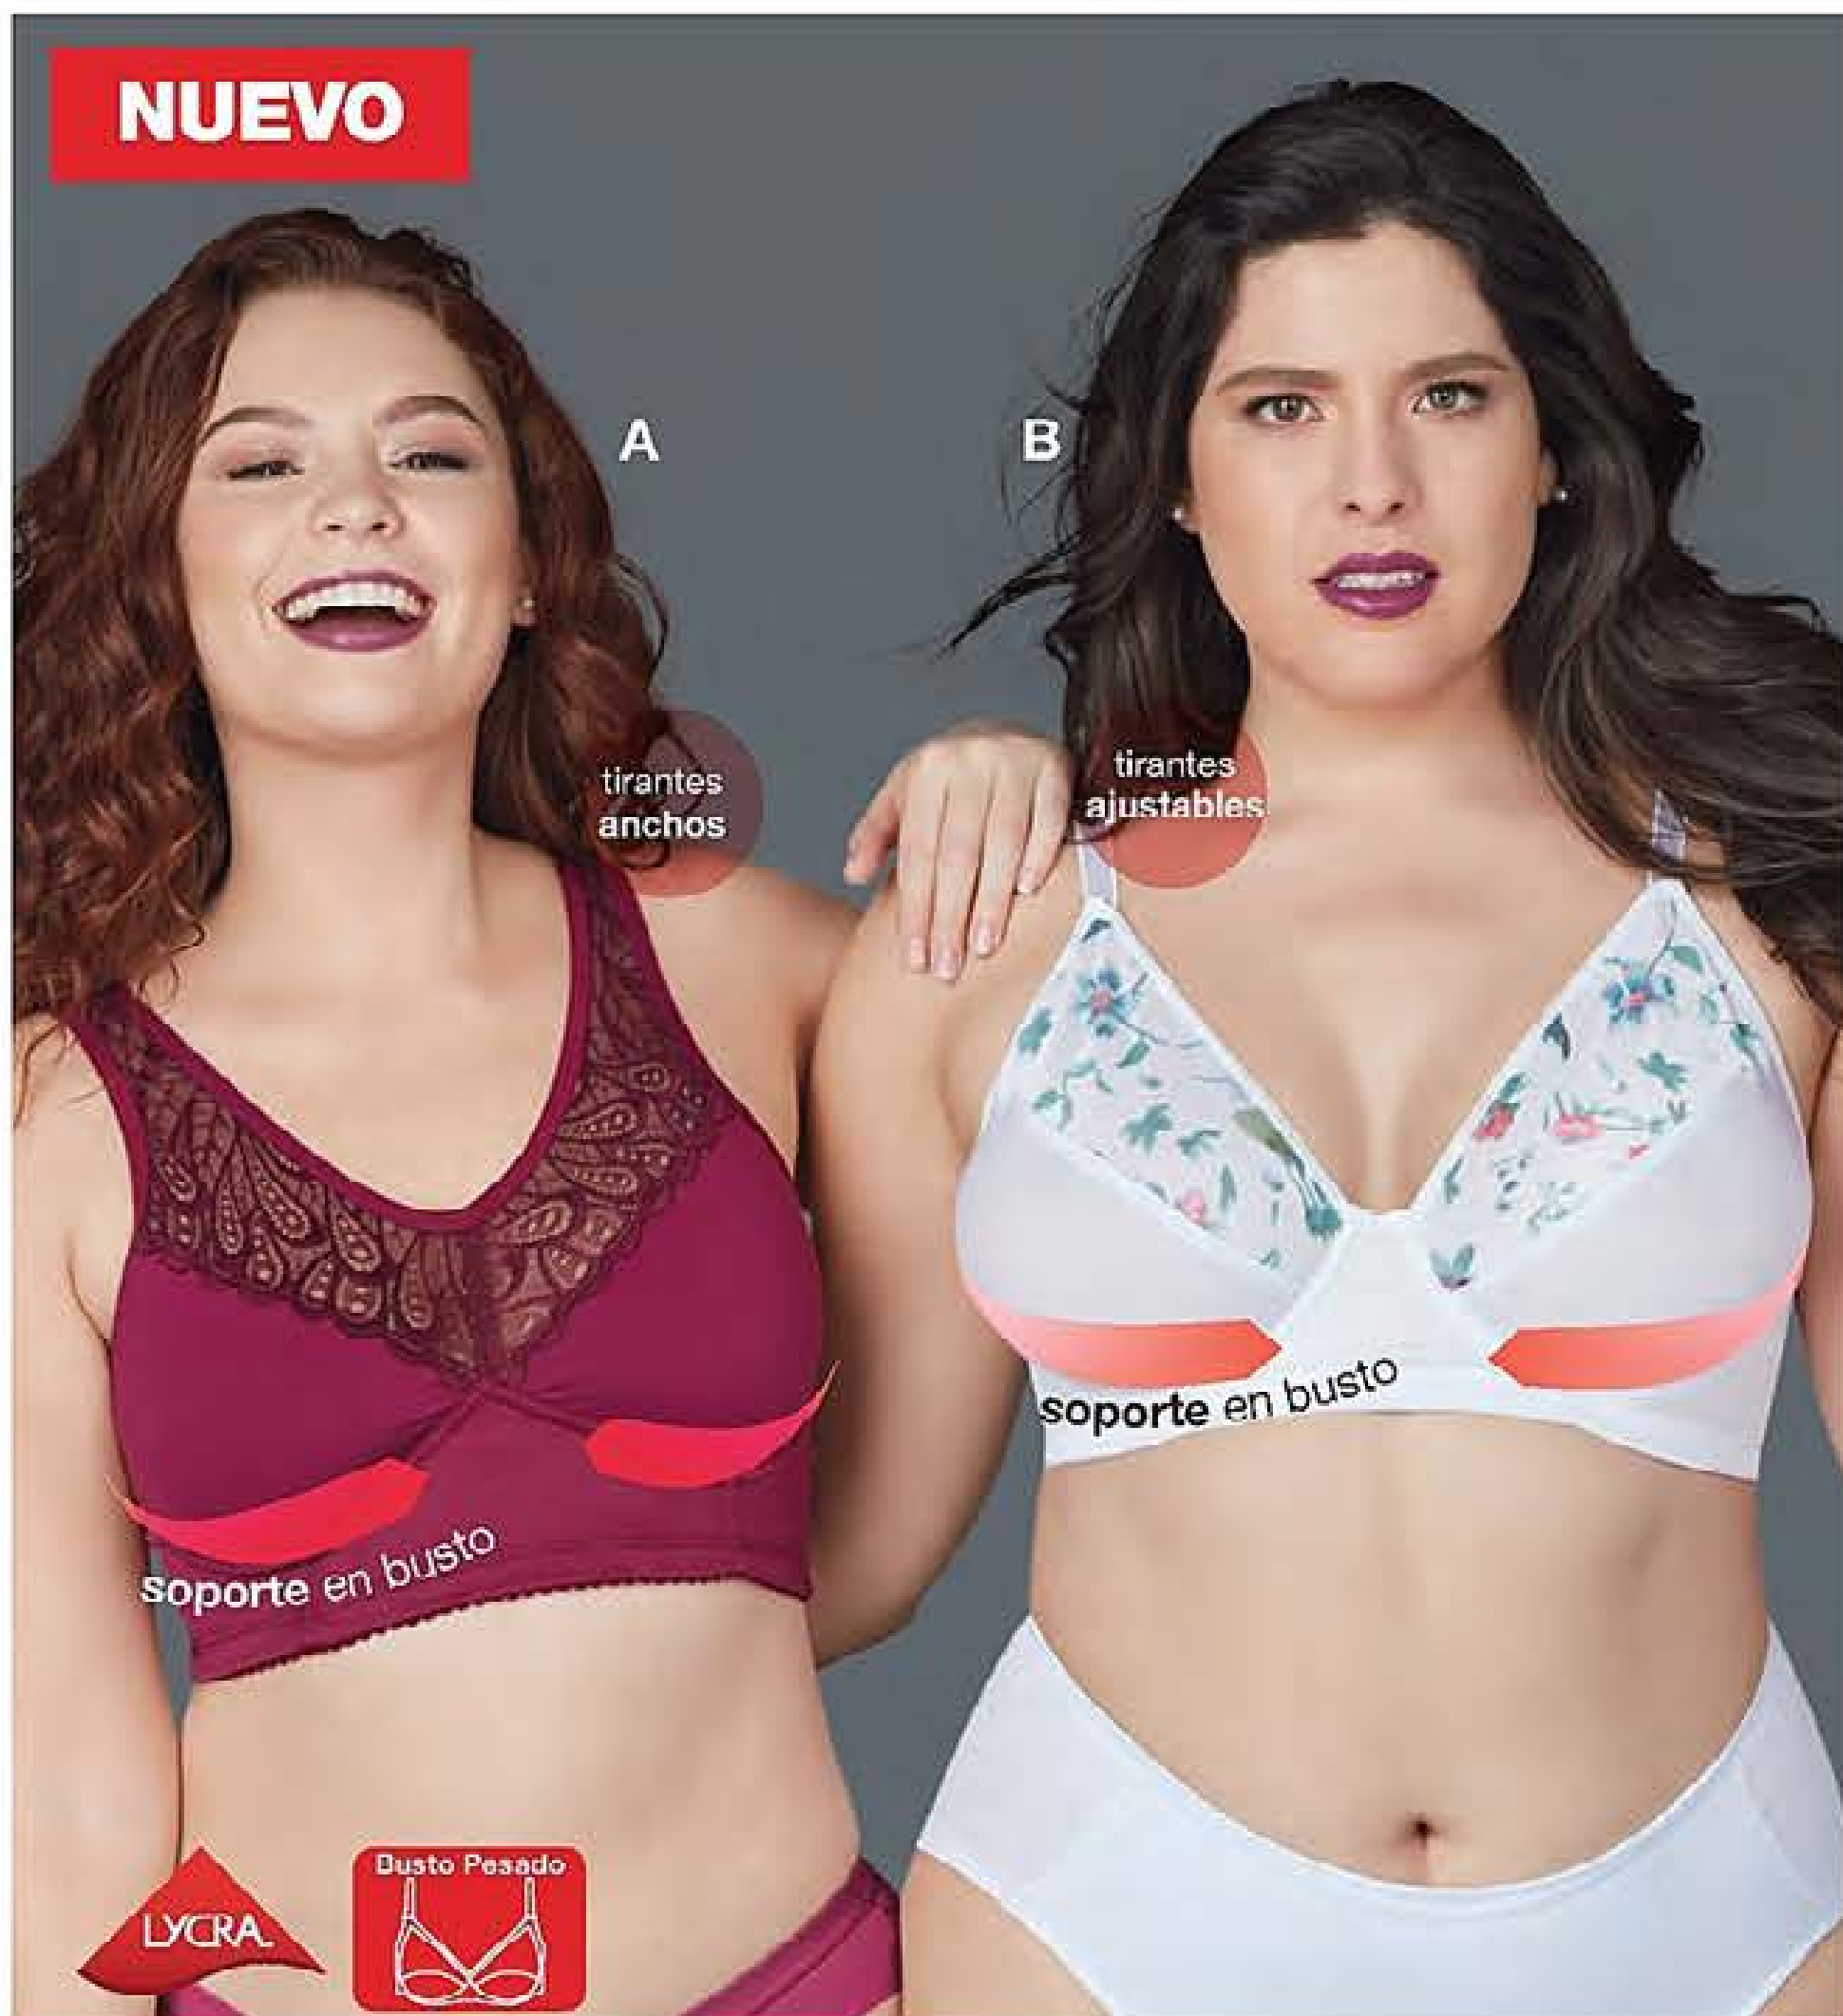

NUEVO

A

B

tirantes anchos

tirantes ajustables

soporte en busto

soporte en busto

LYCRA

Busto Pesado

NUEVA