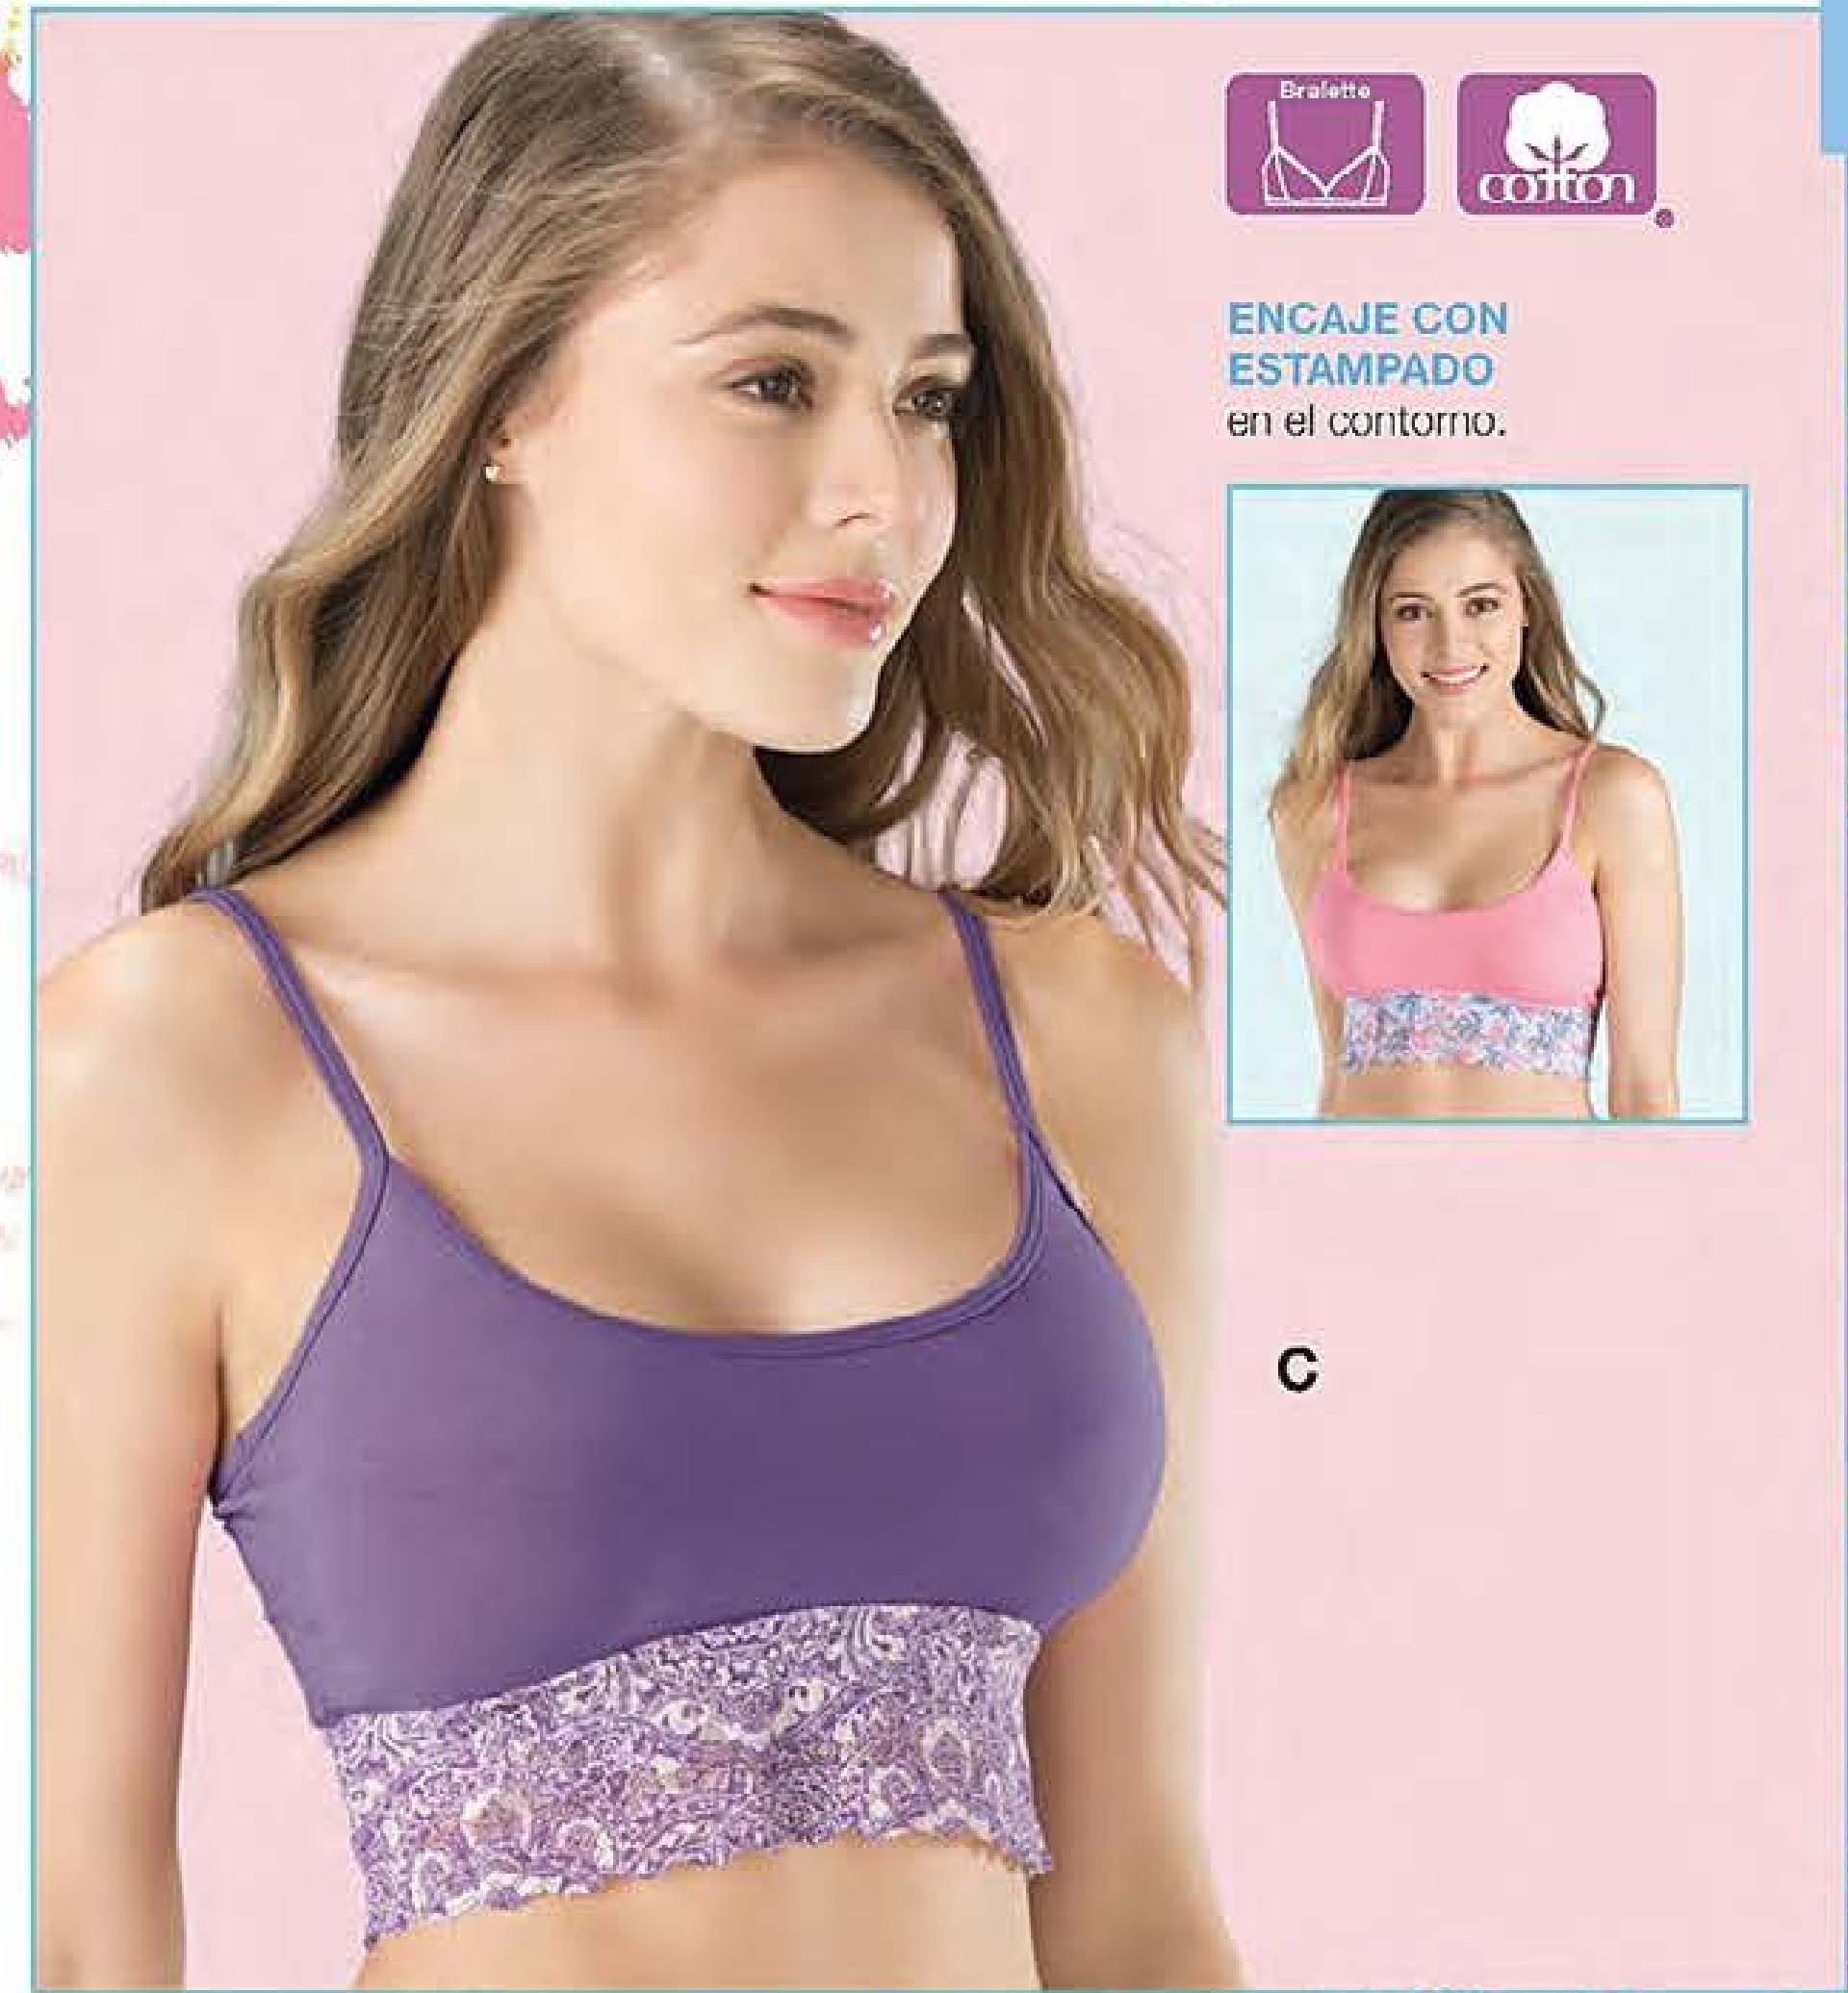

**\$9<sup>99</sup>** cada UNO

ENCAJE CON ESTAMPADO en el contorno.

C

B

**3 PACK**

UTILÍZALOS PARA AMPLIAR los niveles de ajuste en los bras que te queden apretados.

**209955 B. 3 Pack Extender Bra Basics** Poliéster y elastano. Bicorchete con 2 hileras. Incluye 3 piezas de colores diferentes. Unitalla.