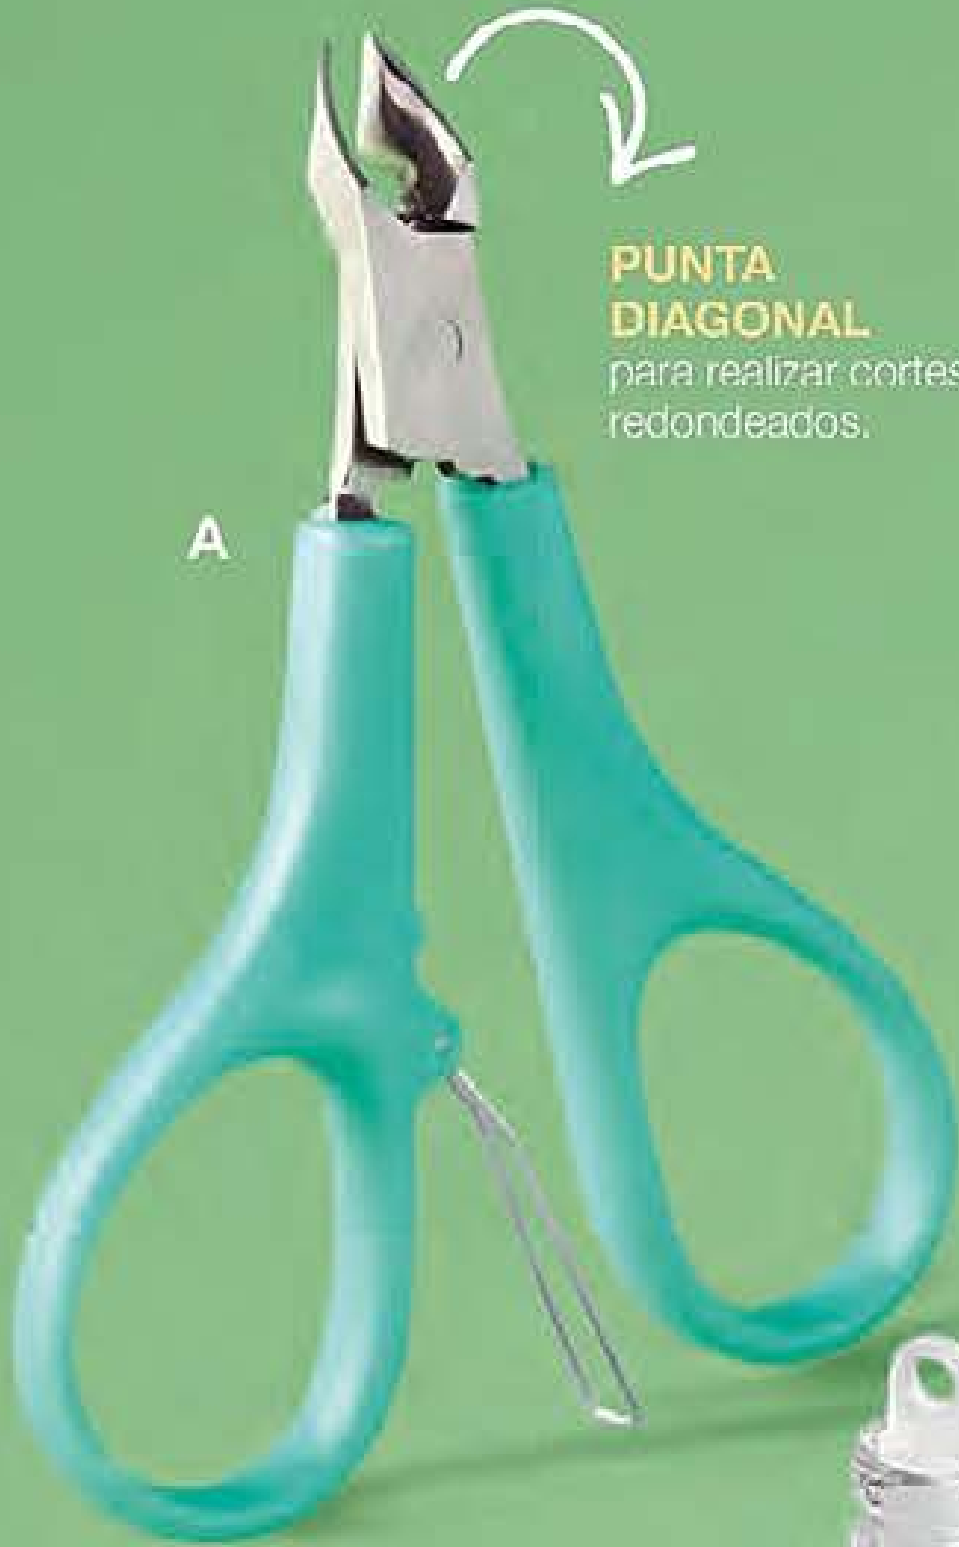

**127824 B. Set Manos y Pies Dúo**  
Plástico y metal. Precio Regular ~~\$139<sup>99</sup>~~

#PERFECTNAILS

A SOLO

**\$89<sup>99</sup>**

# EL SECRETO DE SER PROTAGONISTA

AHORA LO ENCUENTRAS EN TUS MANOS

A

**PUNTA DIAGONAL** para realizar cortes redondeados.

**10** decoradores INCLUIDOS

B

**127868 A. Minialicete Sam** Plástico y metal. Precio Regular ~~\$99<sup>99</sup>~~