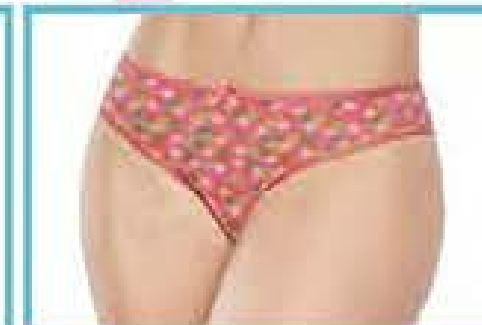

5 PACK

PANTY CAROLINA

$199⁹⁹