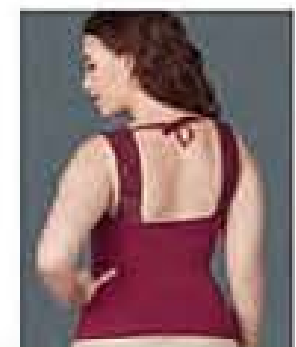

CADA BRASSIERE POR **$249⁹⁹**

Oferta válida en los productos de la página 10.

LYCRA® es una marca registrada de The LYCRA Company.

CADA CAMISETA POR **$189⁹⁹**

Oferta válida en los productos de la página 11.