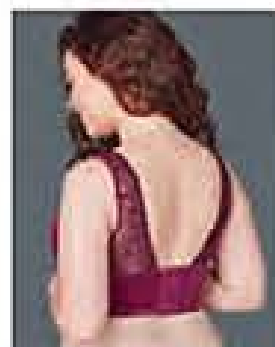

B. Brassiere de Soporte Bella

Poliéster y elastano.

Precio Regular **$359⁹⁹**

36C	203656	36D	204695
38C	203896	38D	204709
40C	204488	40D	204710