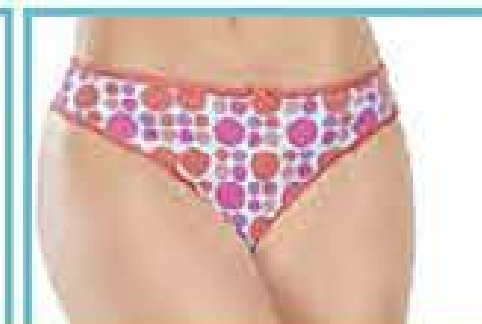

5 PACK

PANTY CAROLINA

$199⁹⁹