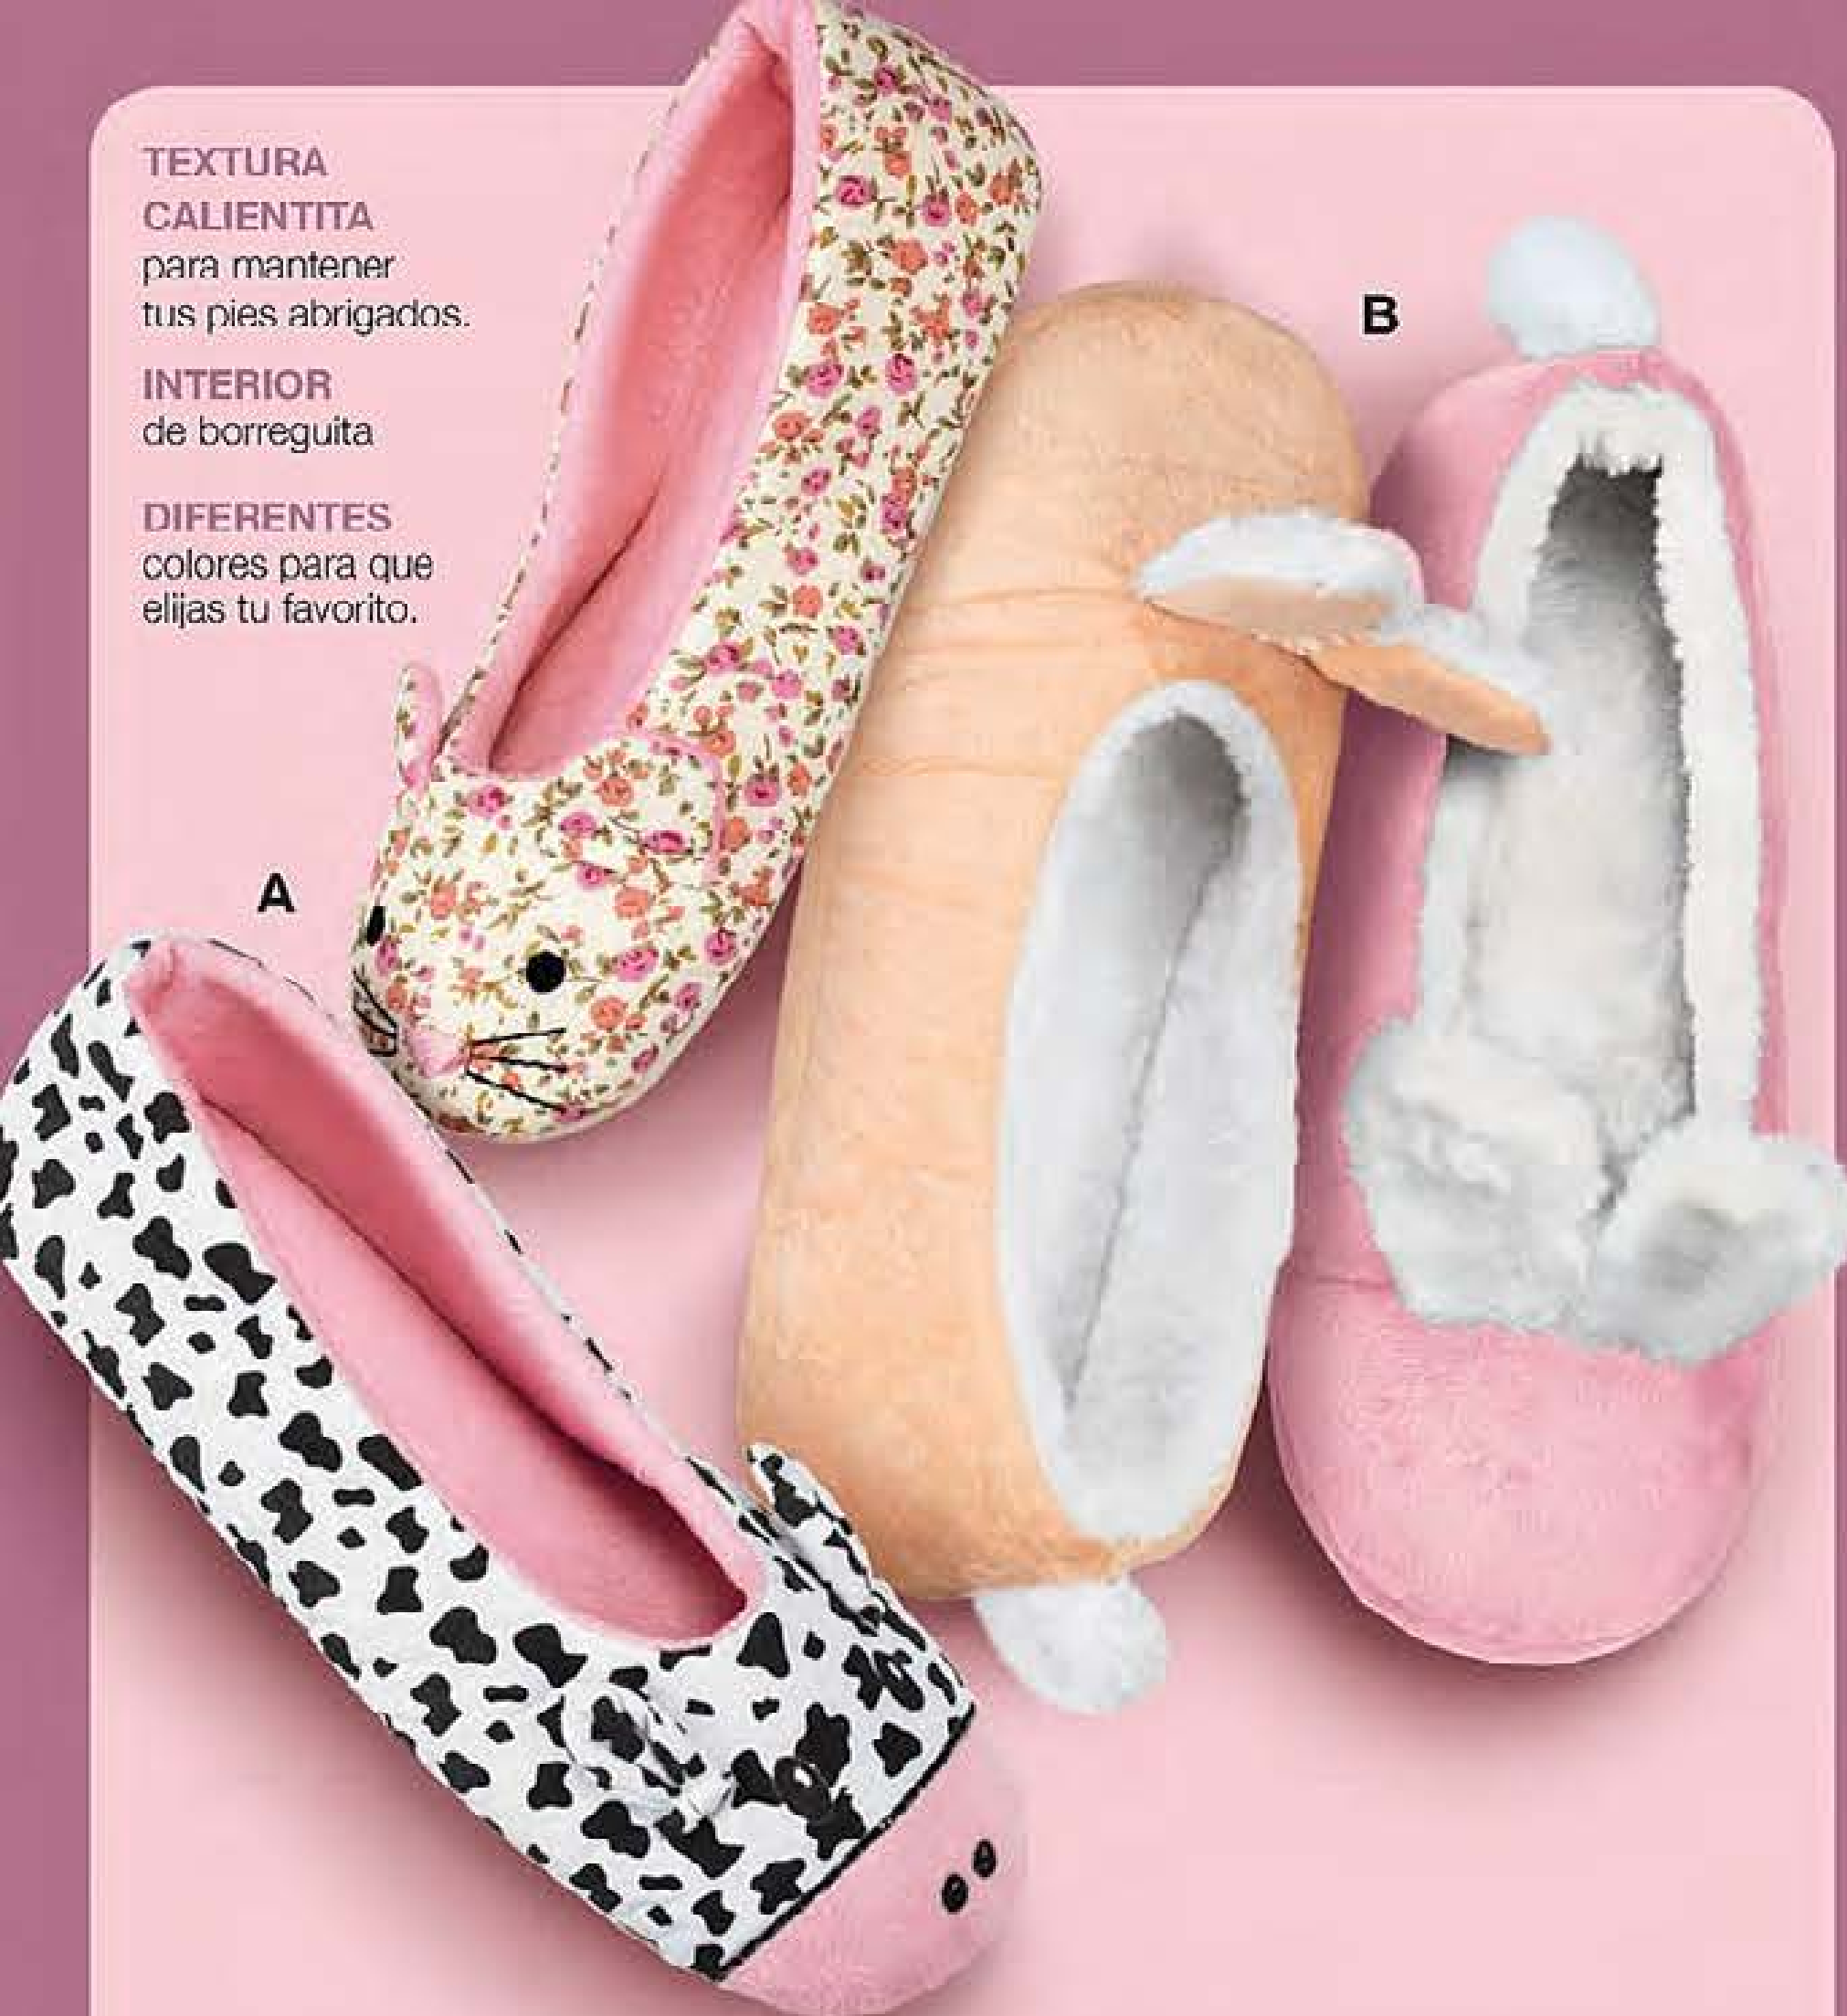

**TEXTURA CALIENTITA**  
para mantener tus pies abrigados.

**INTERIOR**  
de borreguita

**DIFERENTES**  
colores para que elijas tu favorito.

**A. Pantuflas Valentina\*\*** Poliéster. Precio Regular **\$450<sup>00</sup>**  
**B. Pantufla Bunny** 100% poliéster. Precio Regular **\$450<sup>00</sup>**