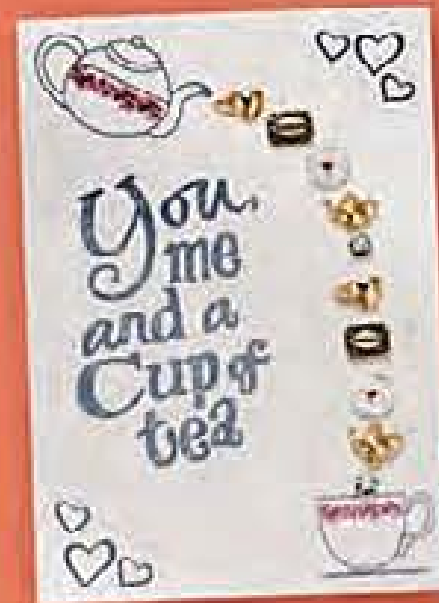

A

5
PARES
INCLUIDOS

300845 A. Juego de
Aretes Tea Taza: 5 x 8 mm
Galleta: 6 x 8 mm
Cristal: 4 mm
Pastelito: 7 mm
Tetera: 6 x 10 mm
Precio Regular $149⁹⁹

$99⁹⁹

Incluye plantilla
para guardar tus
aretes