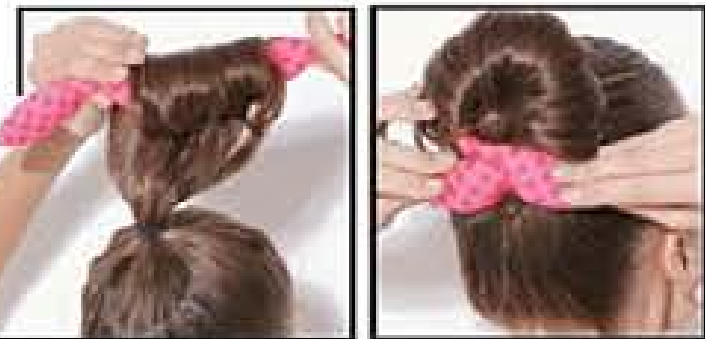

INCLUYE INSTRUCTIVO