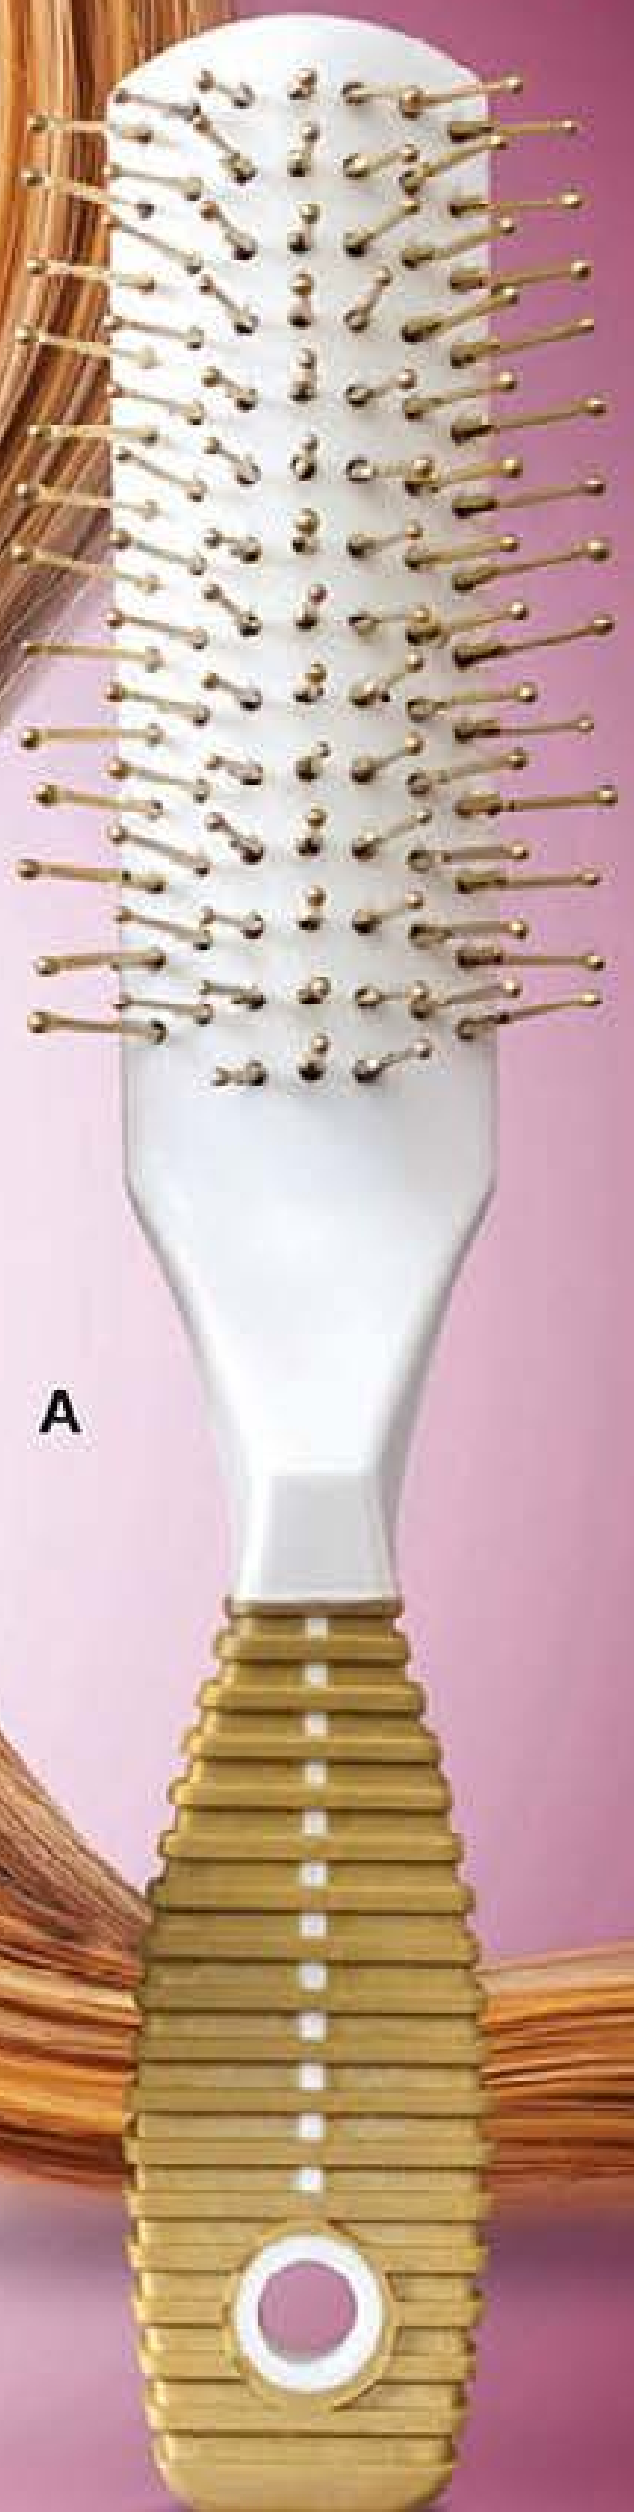

CERDAS TIPO CERILLO que desenredan cualquier estilo de cabello.

LLÉVATE LA PLANCHA + 1 MES DE TRATAMIENTO y protege tu cabello en cada peinado

114039 A. Cepillo Para Desenredar Gold Plástico. Precio Regular $49⁹⁹

$29⁹⁹