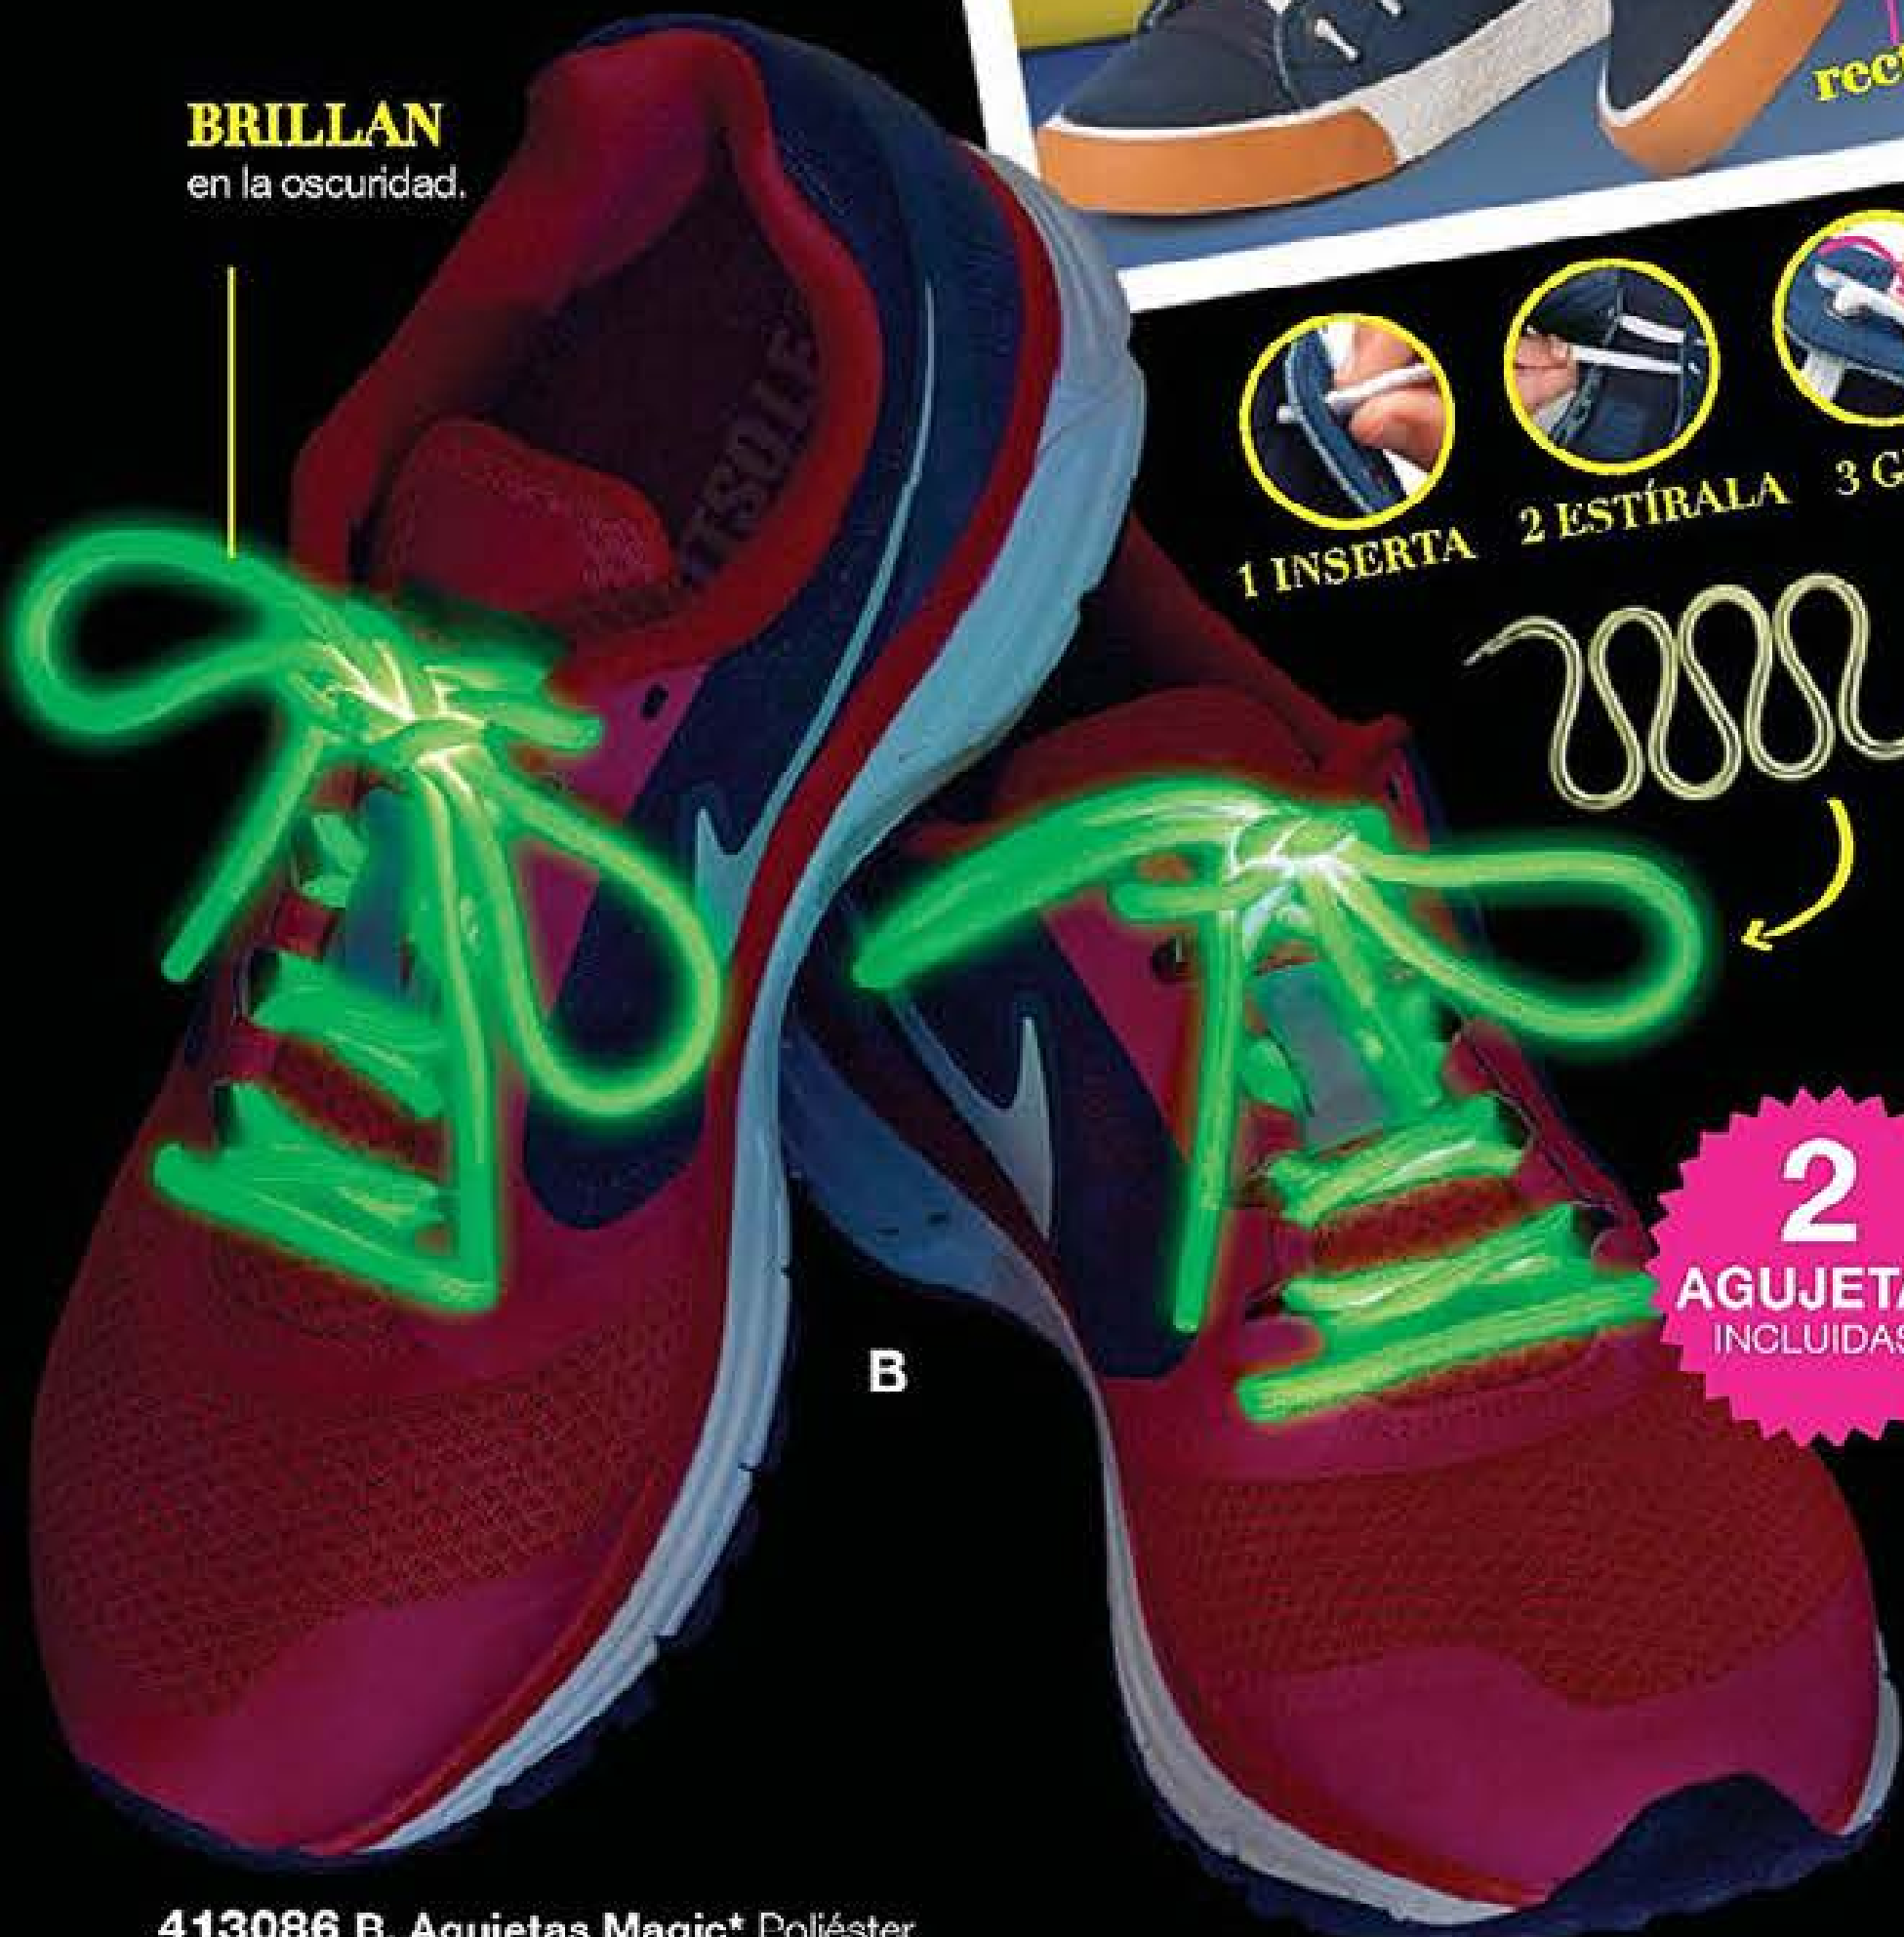

**BRILLAN**  
en la oscuridad.

1 INSERTA 2 ESTÍRALA 3 GIRA

**2**  
**AGUJETAS**  
INCLUIDAS\*

**413086 B. Agujetas Magic\*** Poliéster. Incluye 2 piezas de 100 cm c/u Más de 4 años. Precio Regular **\$29<sup>99</sup>**