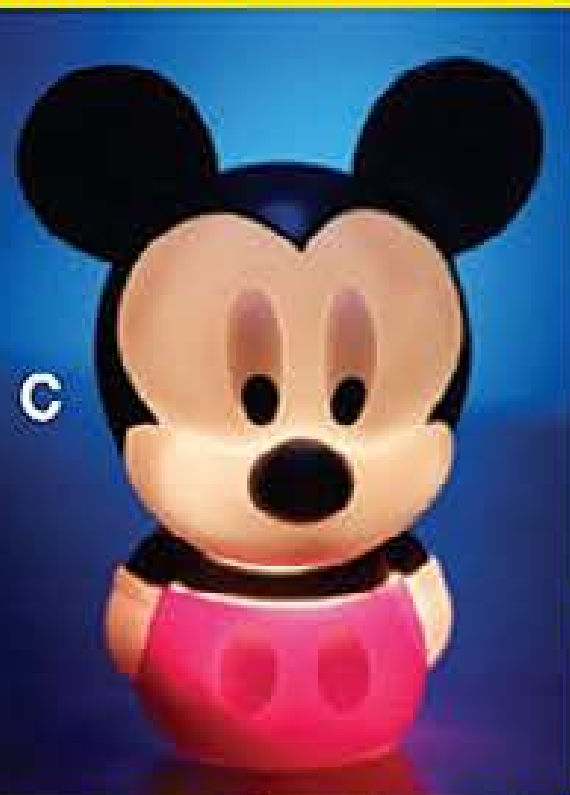

**\$199<sup>99</sup>** cada UNA

BATERÍAS incluidas

utilízala también como un divertido juguete.

TOALLAS de baño

Toalla de Baño Disney  
100% algodón. 60 cm x 1,10 m Más de 5 años.  
Precio Regular \$249<sup>99</sup>  
E. Mickey **505815** F. Minnie **506670**