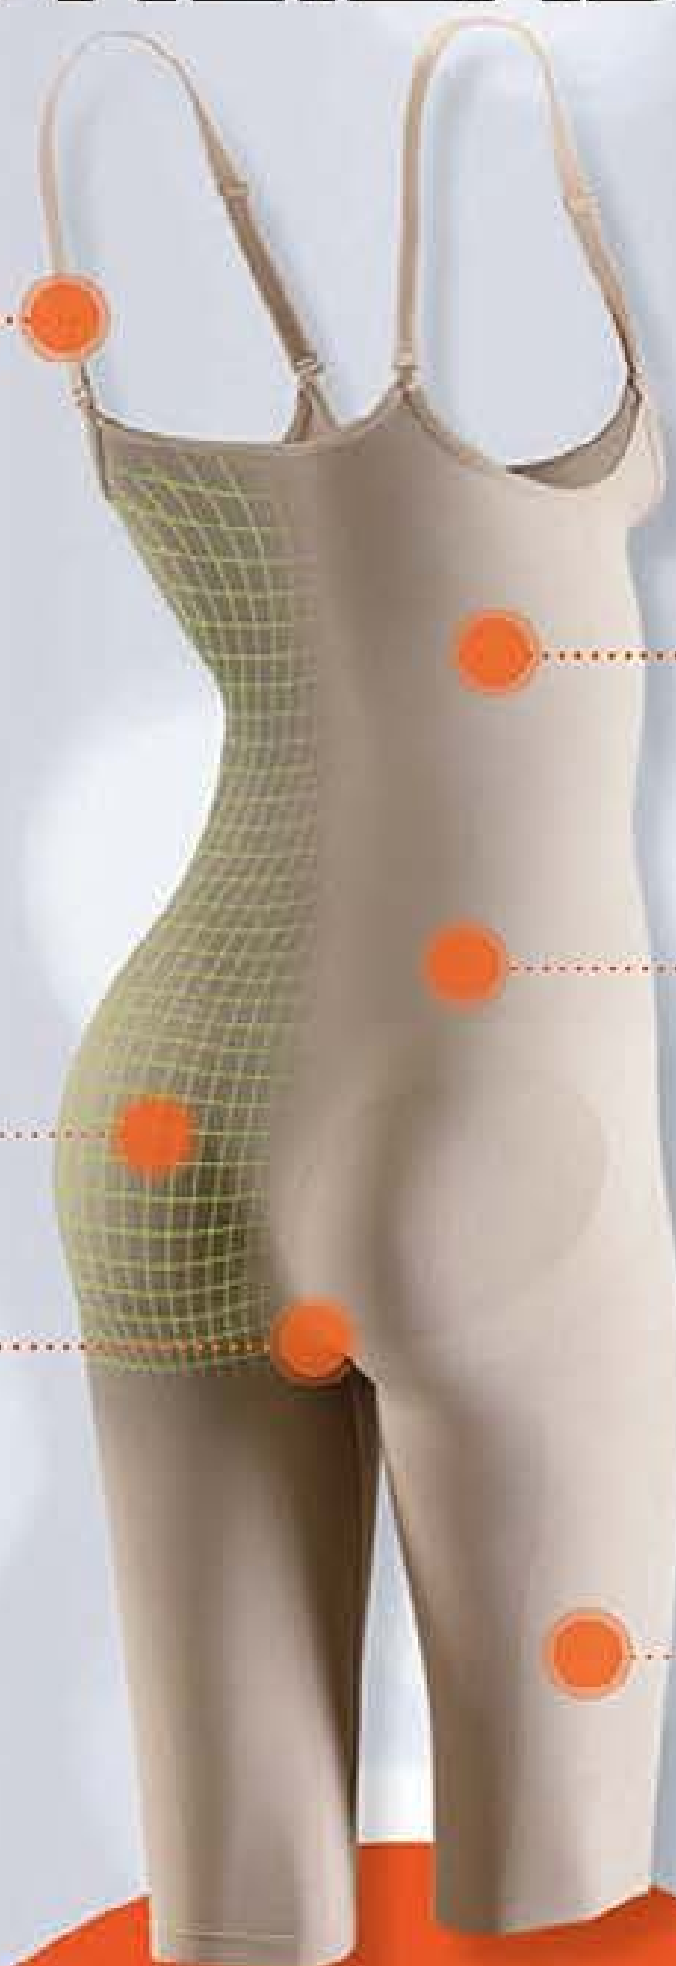

TELA
seamless

SOPORTE en
torso y abdomen

GLÚTEOS
estilizados

PUENTE DE
algodón

NO SE ENROLLA
se ajusta perfecto

1 pago de $420⁰⁰

FAJA CONTROL TOTAL A SOLO

3*
pagos de

$140

Beige
M (34) 080187
G (36) 080394
EG (38) 080567