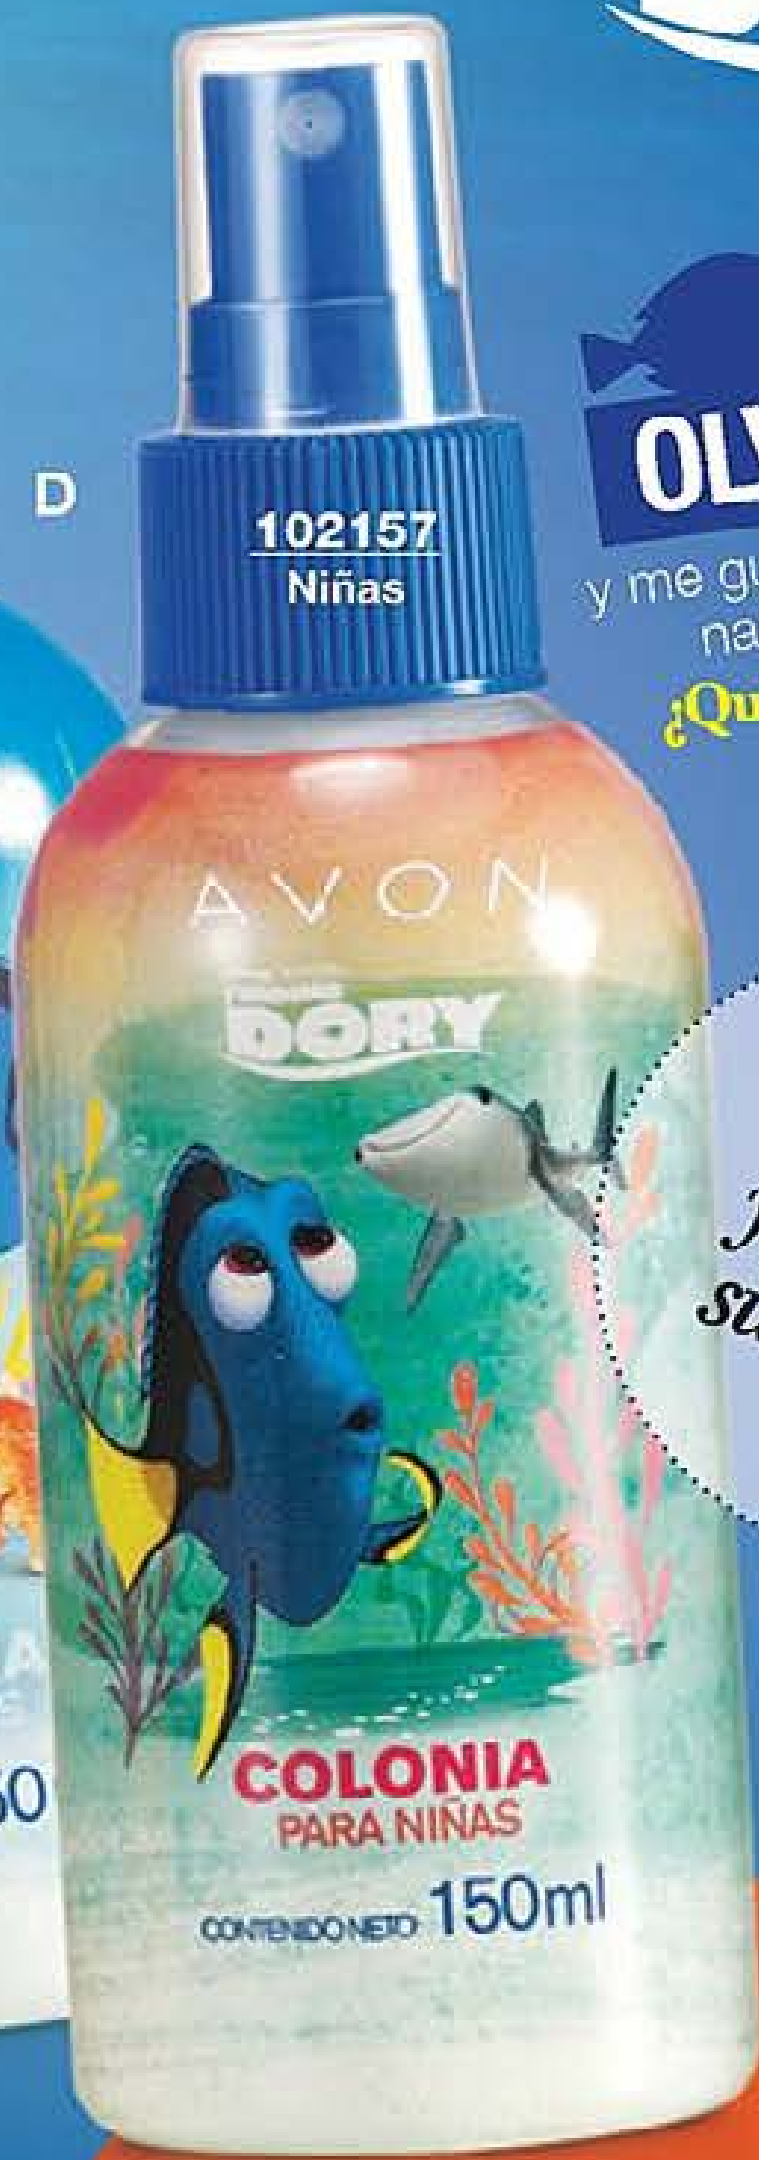

*Frota  
y prueba  
su aroma*

A

**¡NUEVOS!**

B

C

150 ml

D

**505848 A. Dory Cepillo de Dientes**  
Plástico con cerdas de nylon. 16 cm de largo. Más de 3 años. Precio Regular **\$29<sup>99</sup>**