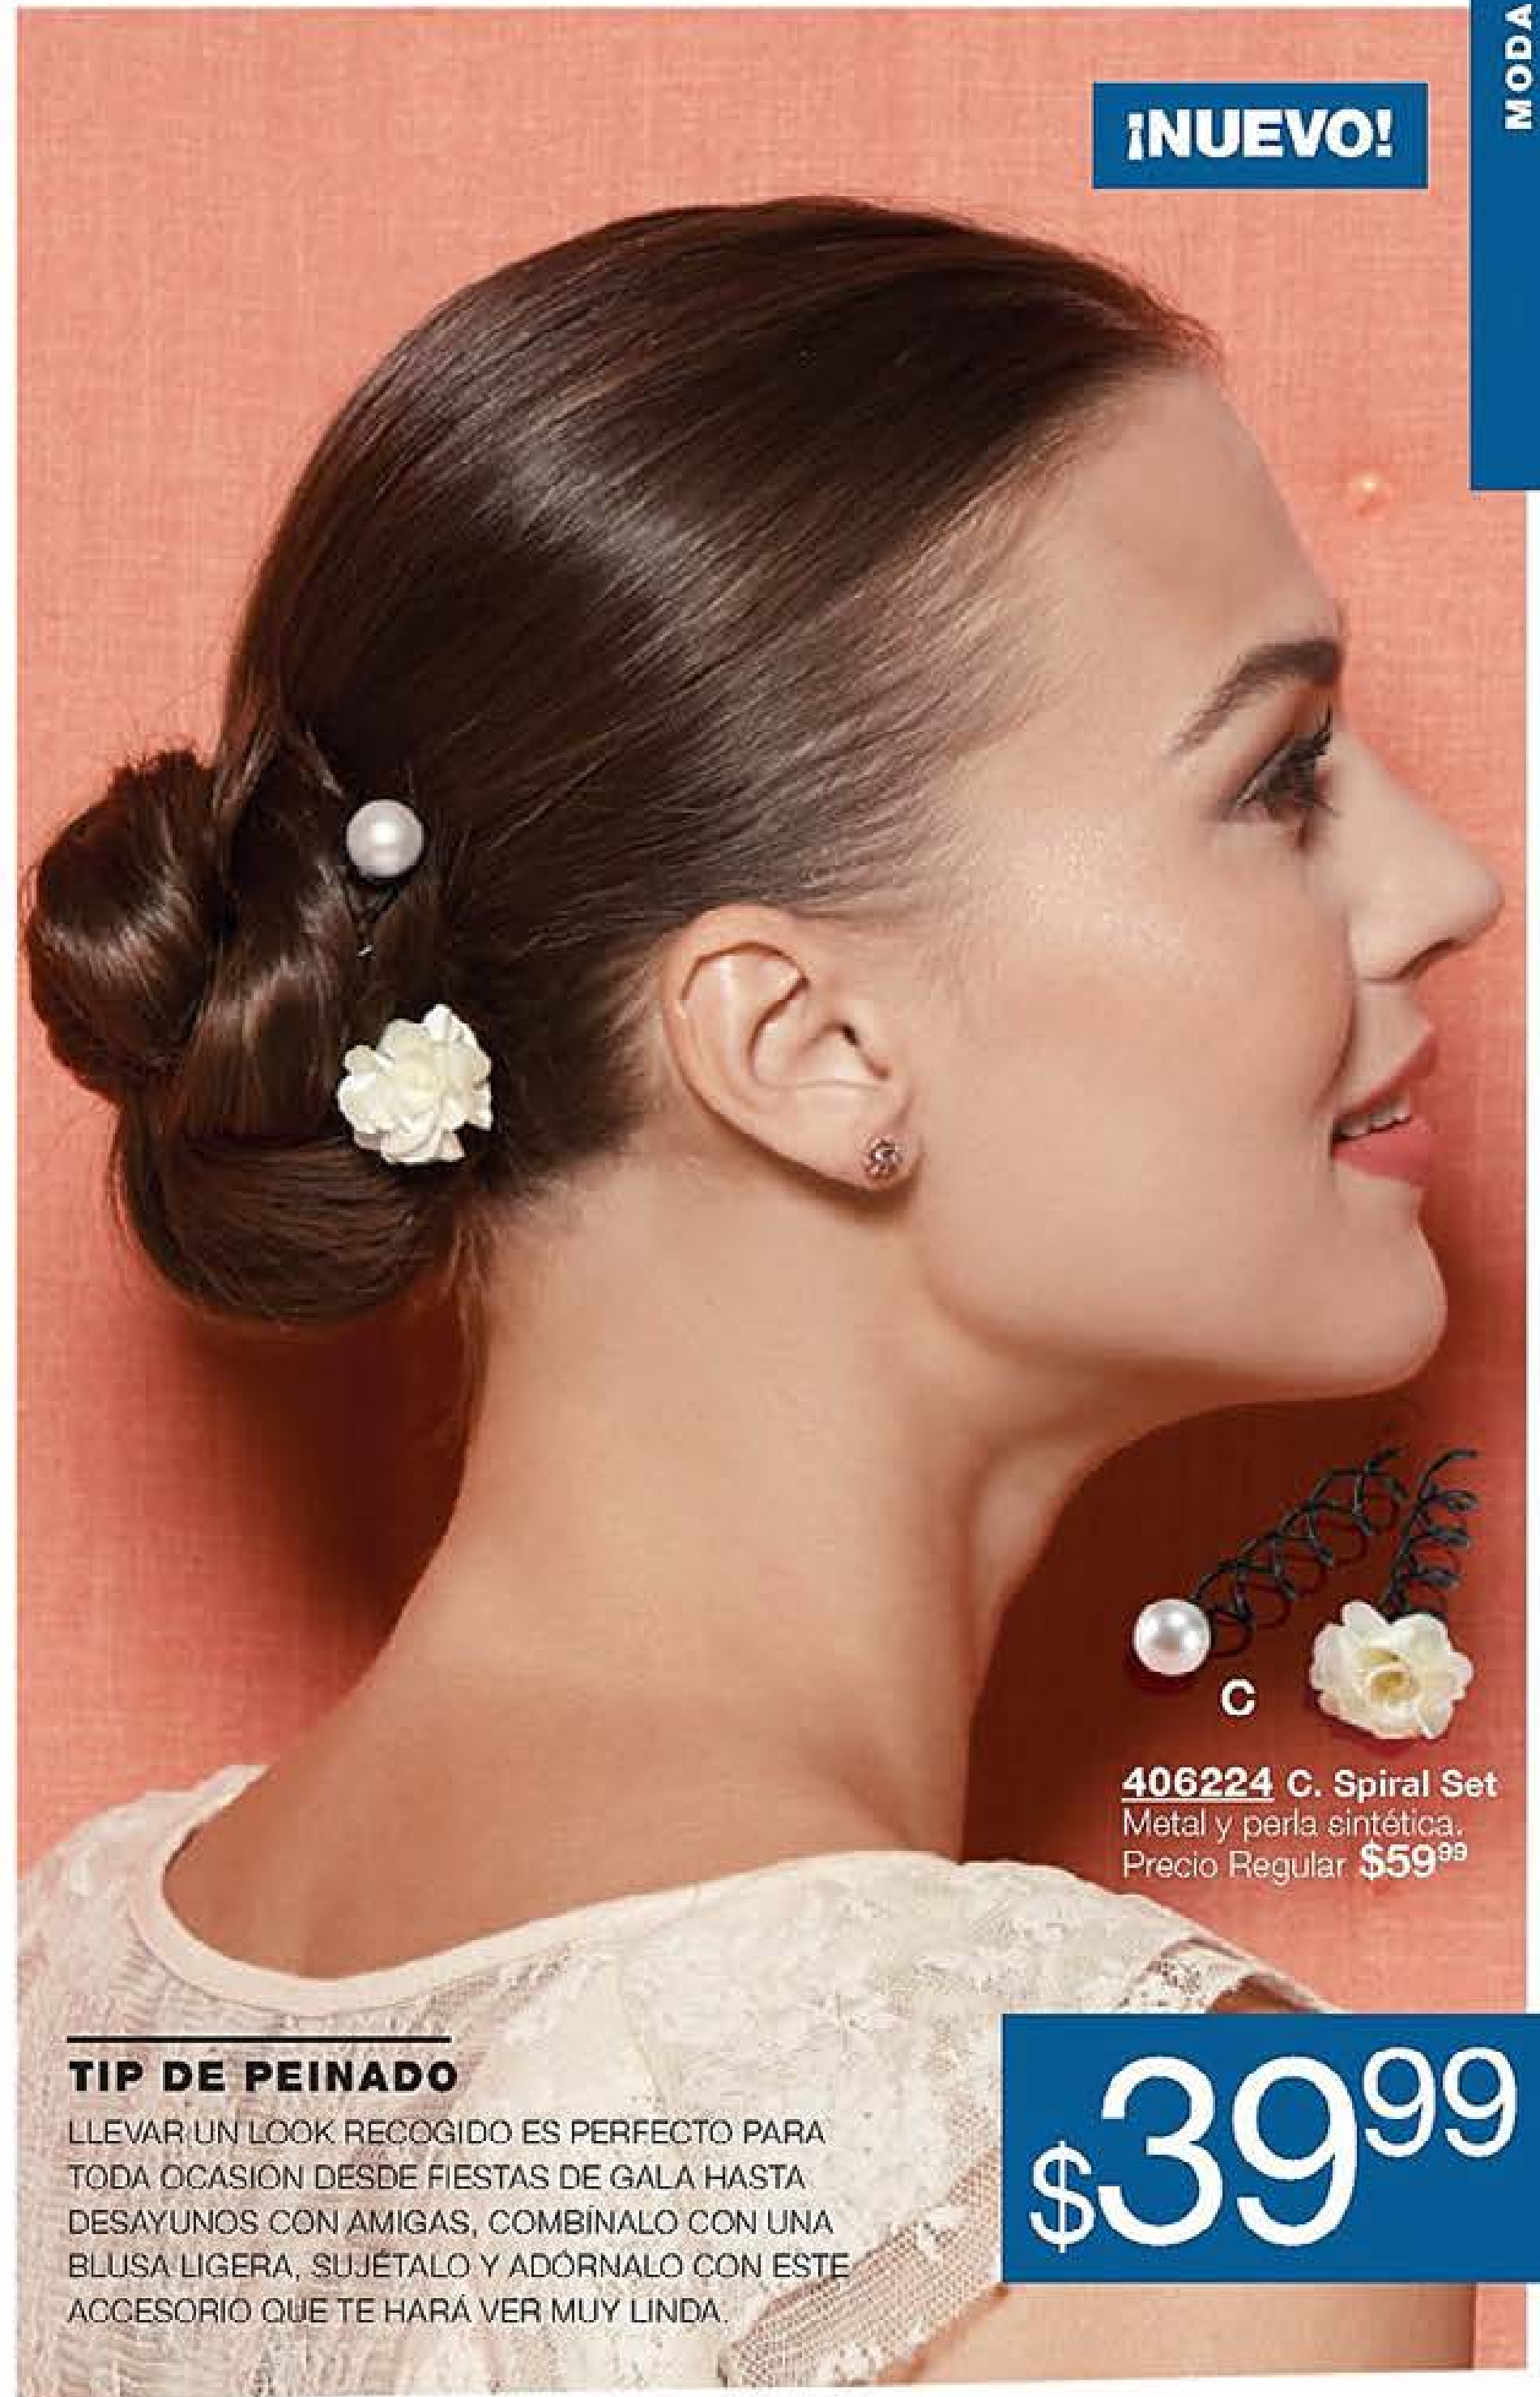

\$49<sup>99</sup>

A

INCLUYE INSTRUCTIVO

B

418162 B. Color Magic  
Sponge / Esponja. 36 x 3,8 cm  
Precio Regular \$49<sup>99</sup>

\$29<sup>99</sup>

¡NUEVO!

MODA