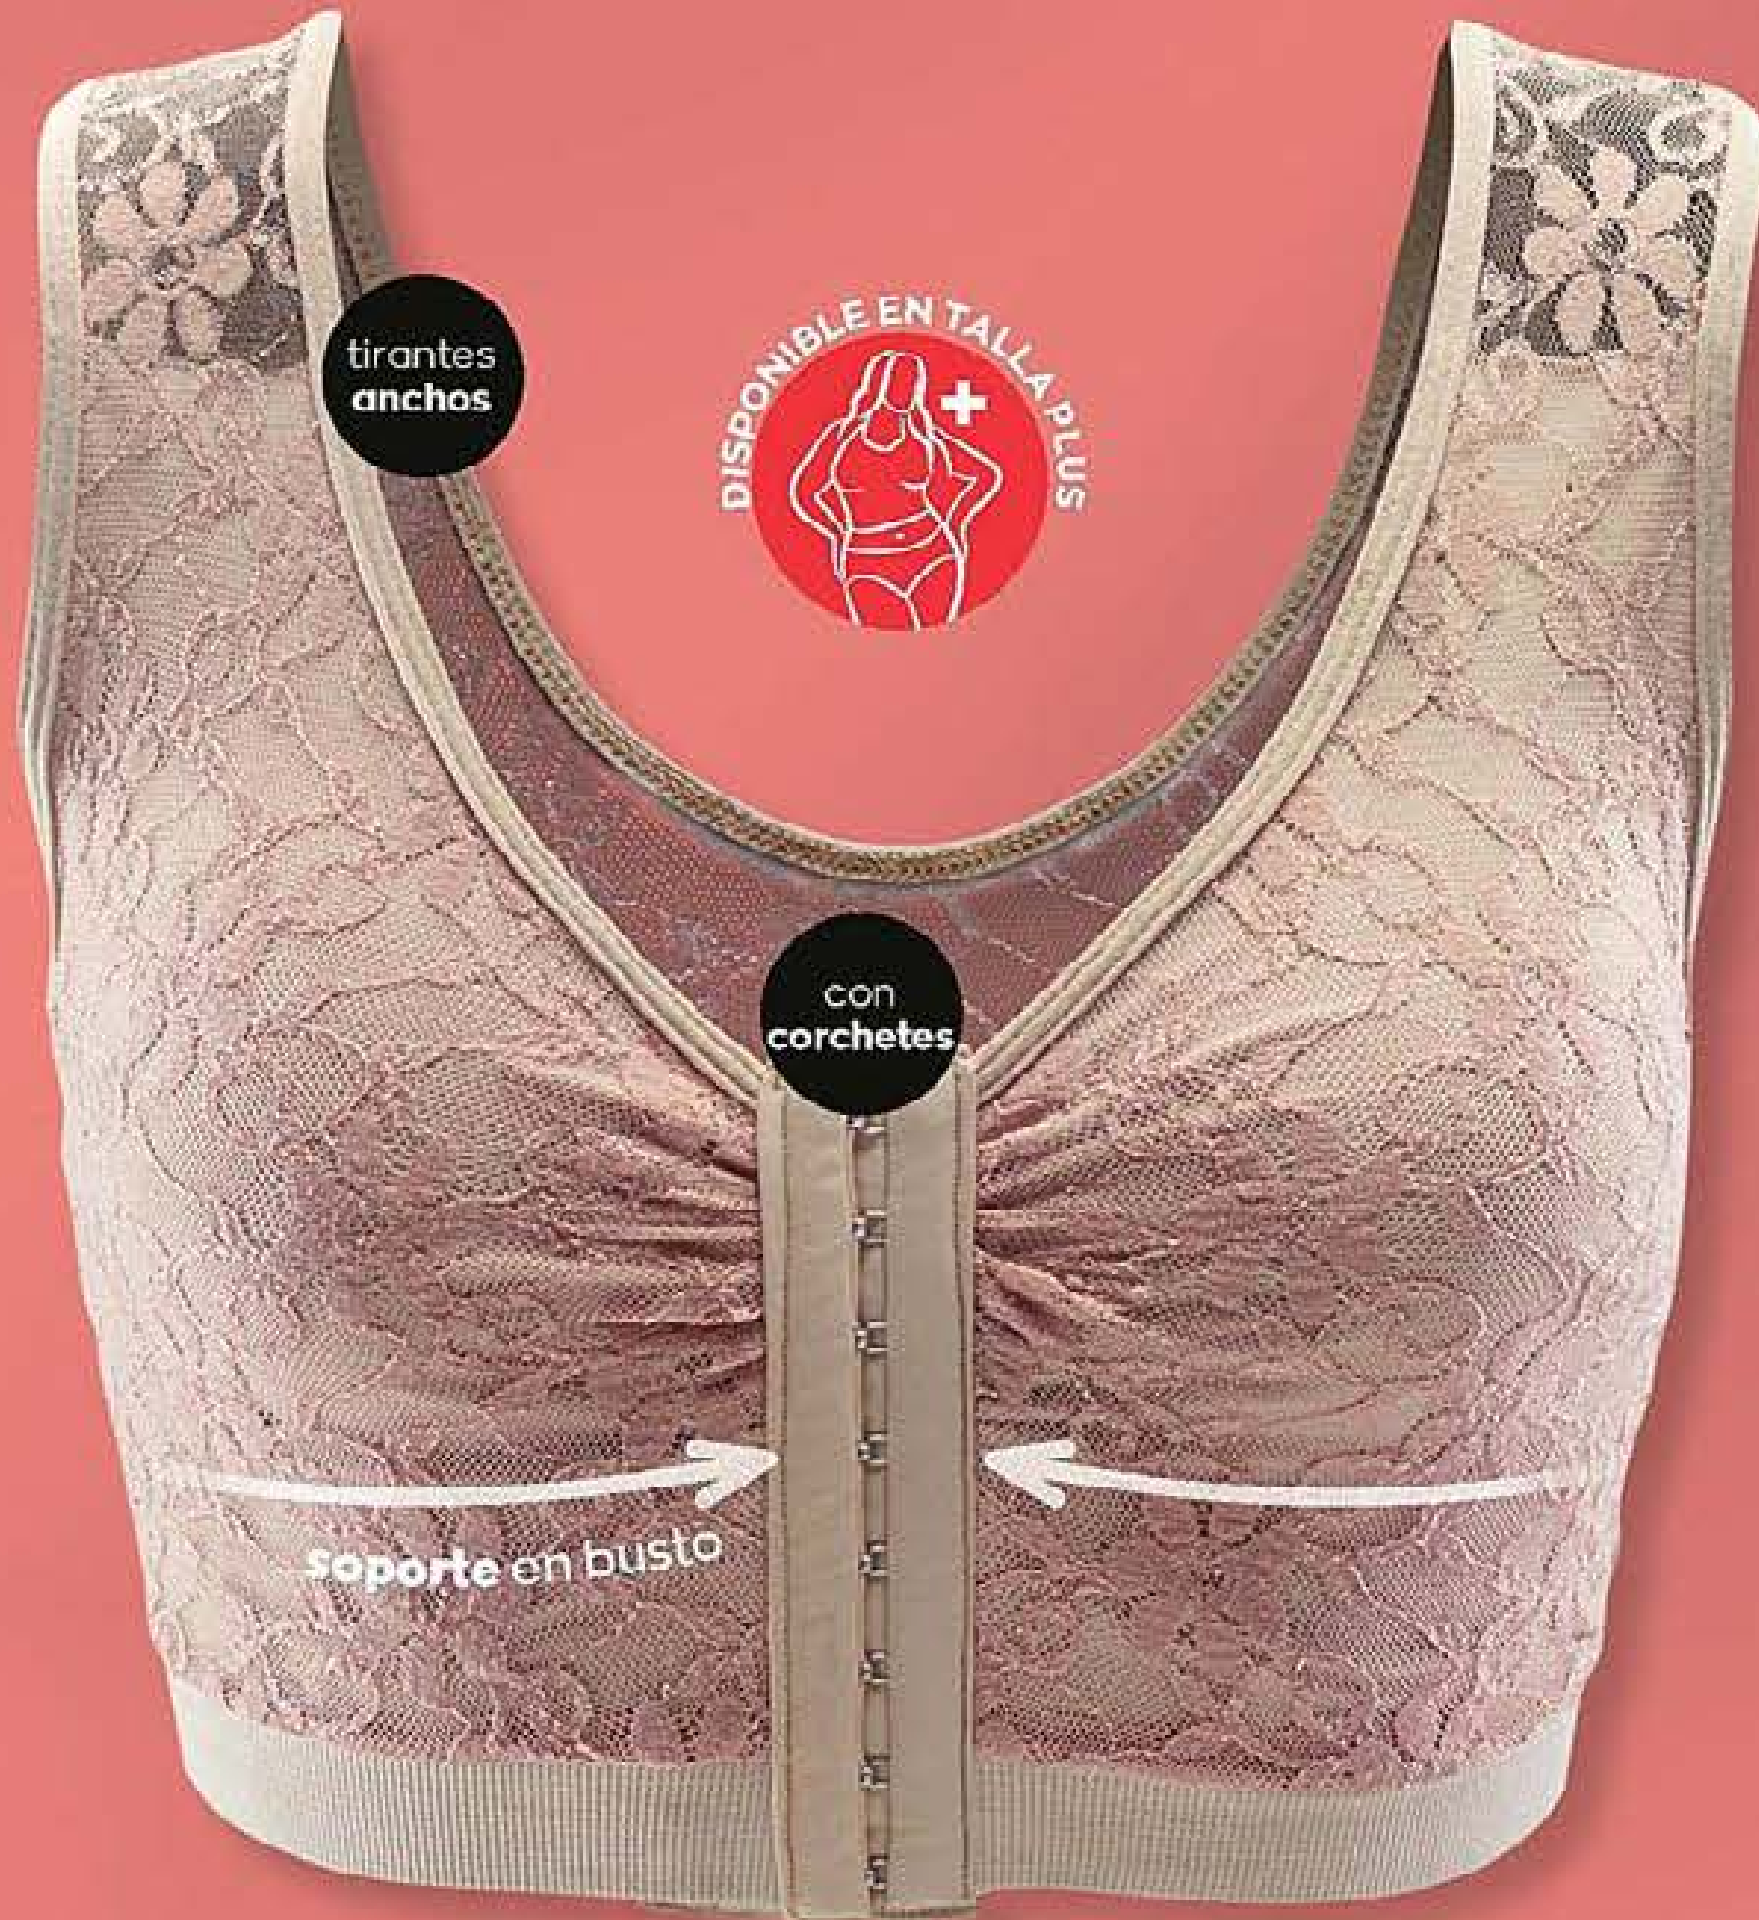

3* | **\$92**
pagos de | CLAVE **058120**

RESALTA TU SILUETA Y
**SIÉNTETE
 SENSUAL**

Tela
 seamless
 (sin costuras)

CON ENCAJE
 al frente y en espalda.

CORCHETE
 DE 3 REGULACIONES
 al centro del busto.

OCULTA GORDITOS
 en la zona de la espalda.