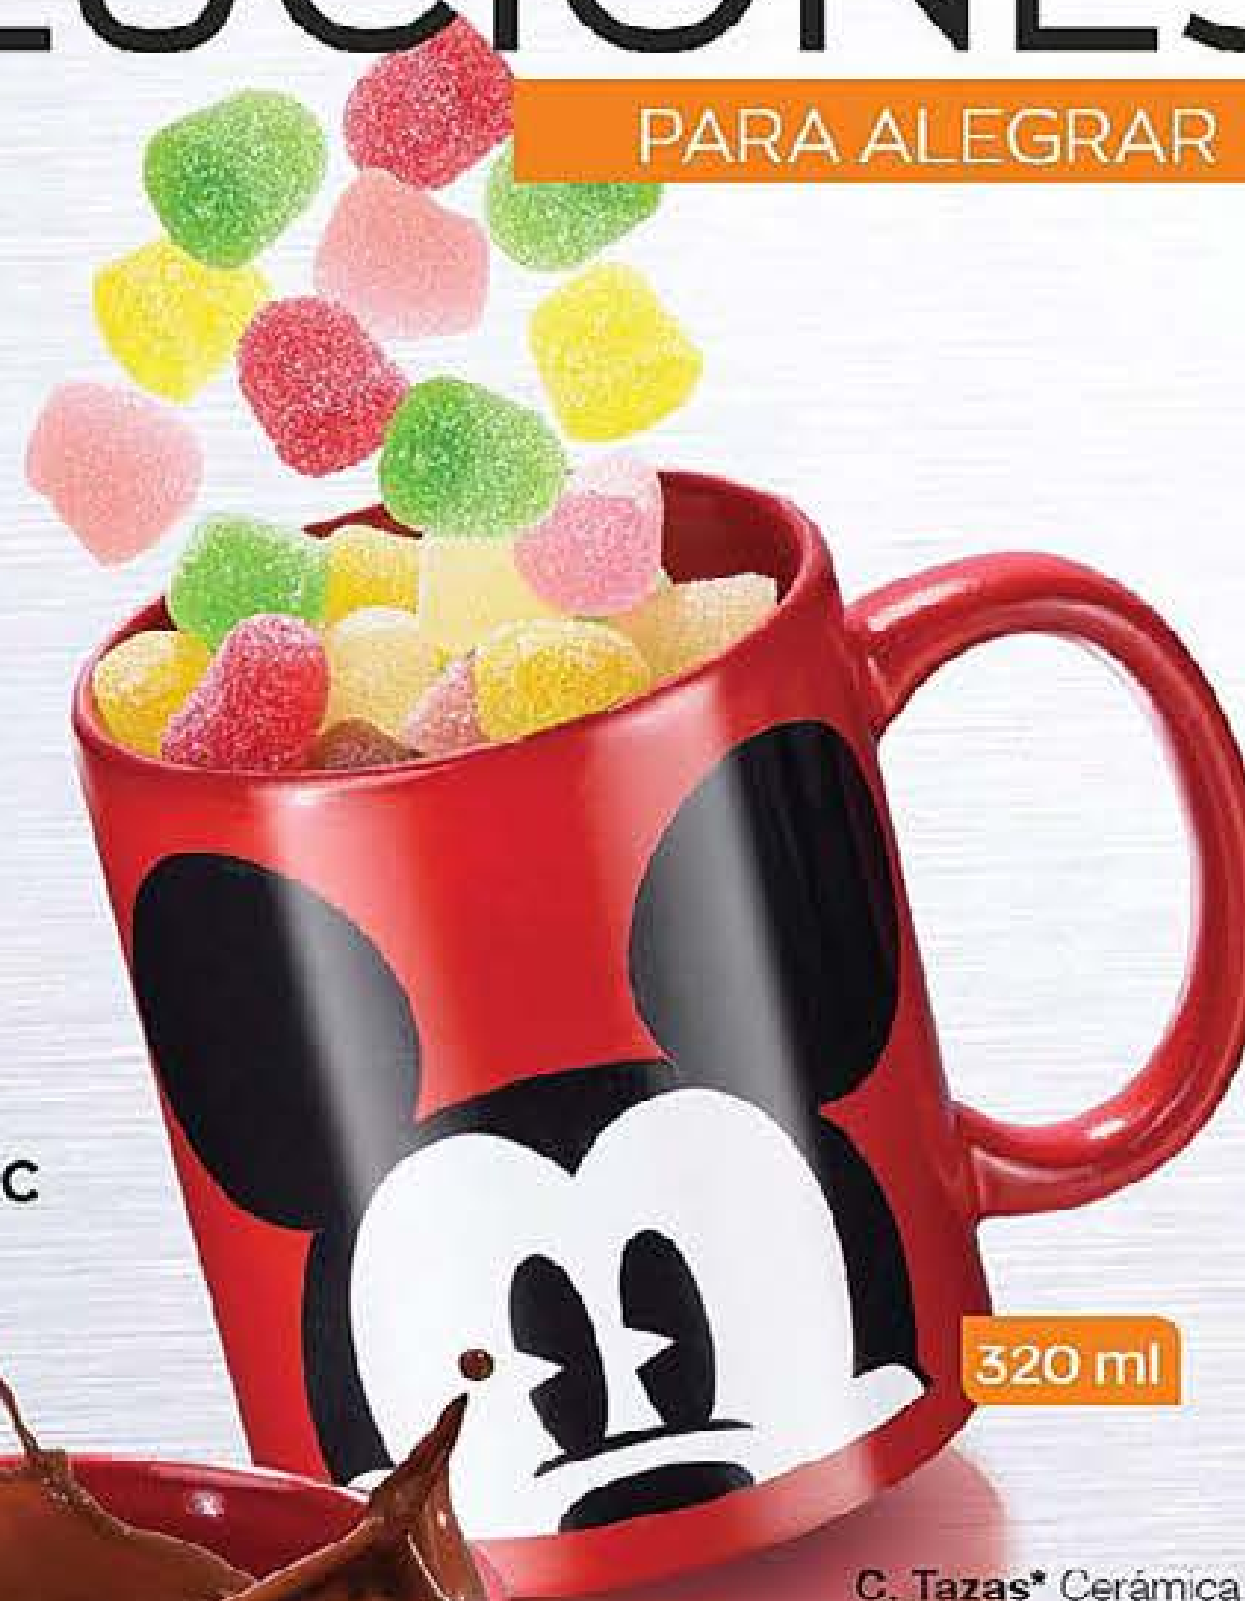

\$279⁹⁹

No exoonga la jarra vacía
al fuego. Antes de usar, consulte
instructivo anexo al producto.

512987 B. Taza Papá
Campeón* Vidrio.
Precio Regular **\$79⁰⁰**

\$29⁹⁹

SOLUCIONES

PARA ALEGRAR

REVERSO

DOBLE DISEÑO
para mostrar
tu taza por ambos
lados.