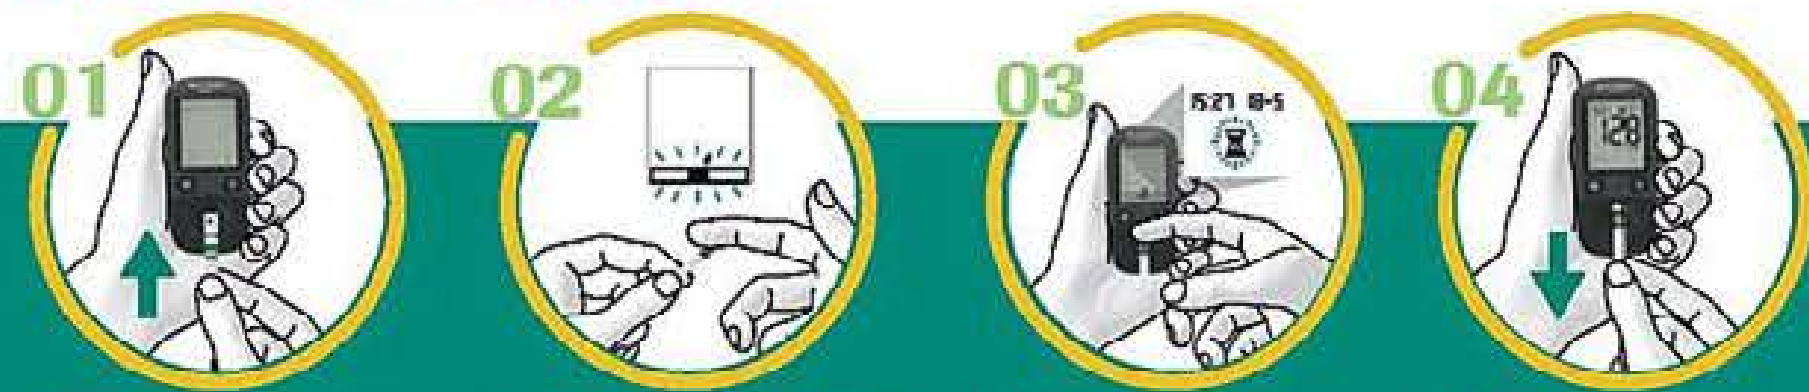

A SOLO
\$39⁹⁹

ACCU-CHEK® Active

¿Ya checaste tu nivel de glucosa hoy?

HAZ CHEK Y CUÍDATE

En **AVON** nuestra prioridad es ayudarte a cuidarte, por eso ahora comercializamos productos de **ROCHE**, una empresa pionera en el área de la salud; así podremos ofrecerte diversas soluciones que te ayuden a medir los niveles de glucosa para auxiliarte a prevenir complicaciones, con el propósito de mejorar tu calidad de vida.

El automonitoreo es una herramienta útil para mantener en control los niveles de glucosa²

KIT ACCU-CHEK ACTIVE INSTRUCCIONES DE USO

01 Inserte la tira en el medidor.

02 Al parpadear la gota en la pantalla, coloque la sangre en la zona verde de la tira.