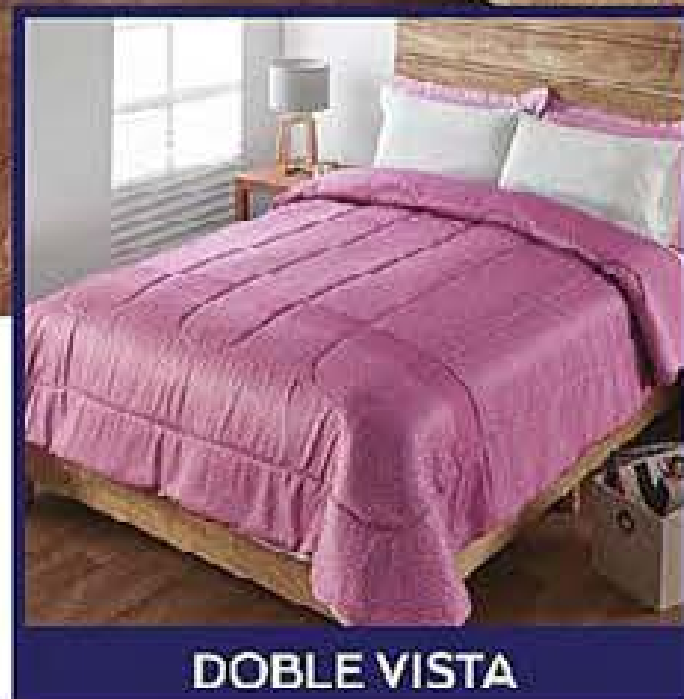

DOBLE VISTA

*En el sistema de pagos participan todas las Representantes del "Club Premium". Ver información en pág. 230.

NUEVO

B. Edredón Matrimonial Satin
Azucena** Poliéster.
1,95 x 2,20 m
Precio Regular $950⁰⁰

**No incluye fundas ni productos de ambientación.

1 pago de $693⁰⁰
CLAVE 508407

o llévatelo en

3* pagos de $233⁰⁰
CLAVE 065605