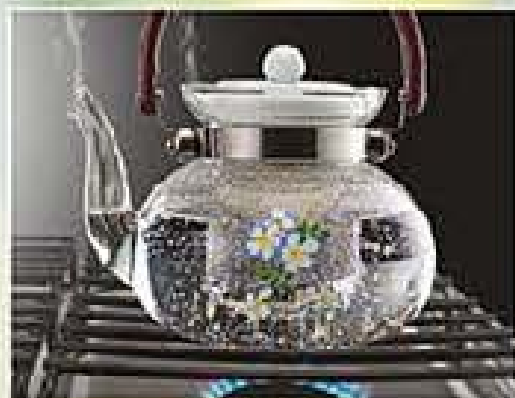

IDEALES para la hora de la comida.

COLOR que alegrará tus bebidas.

B
150 ml

512965 B. Juego de Vasos Candy*
Vidrio. Precio Regular \$200⁰⁰

A SOLO

\$109⁹⁹

*Unidades limitadas a inventario.

PREPARA
infusiones
directamente
en la estufa.