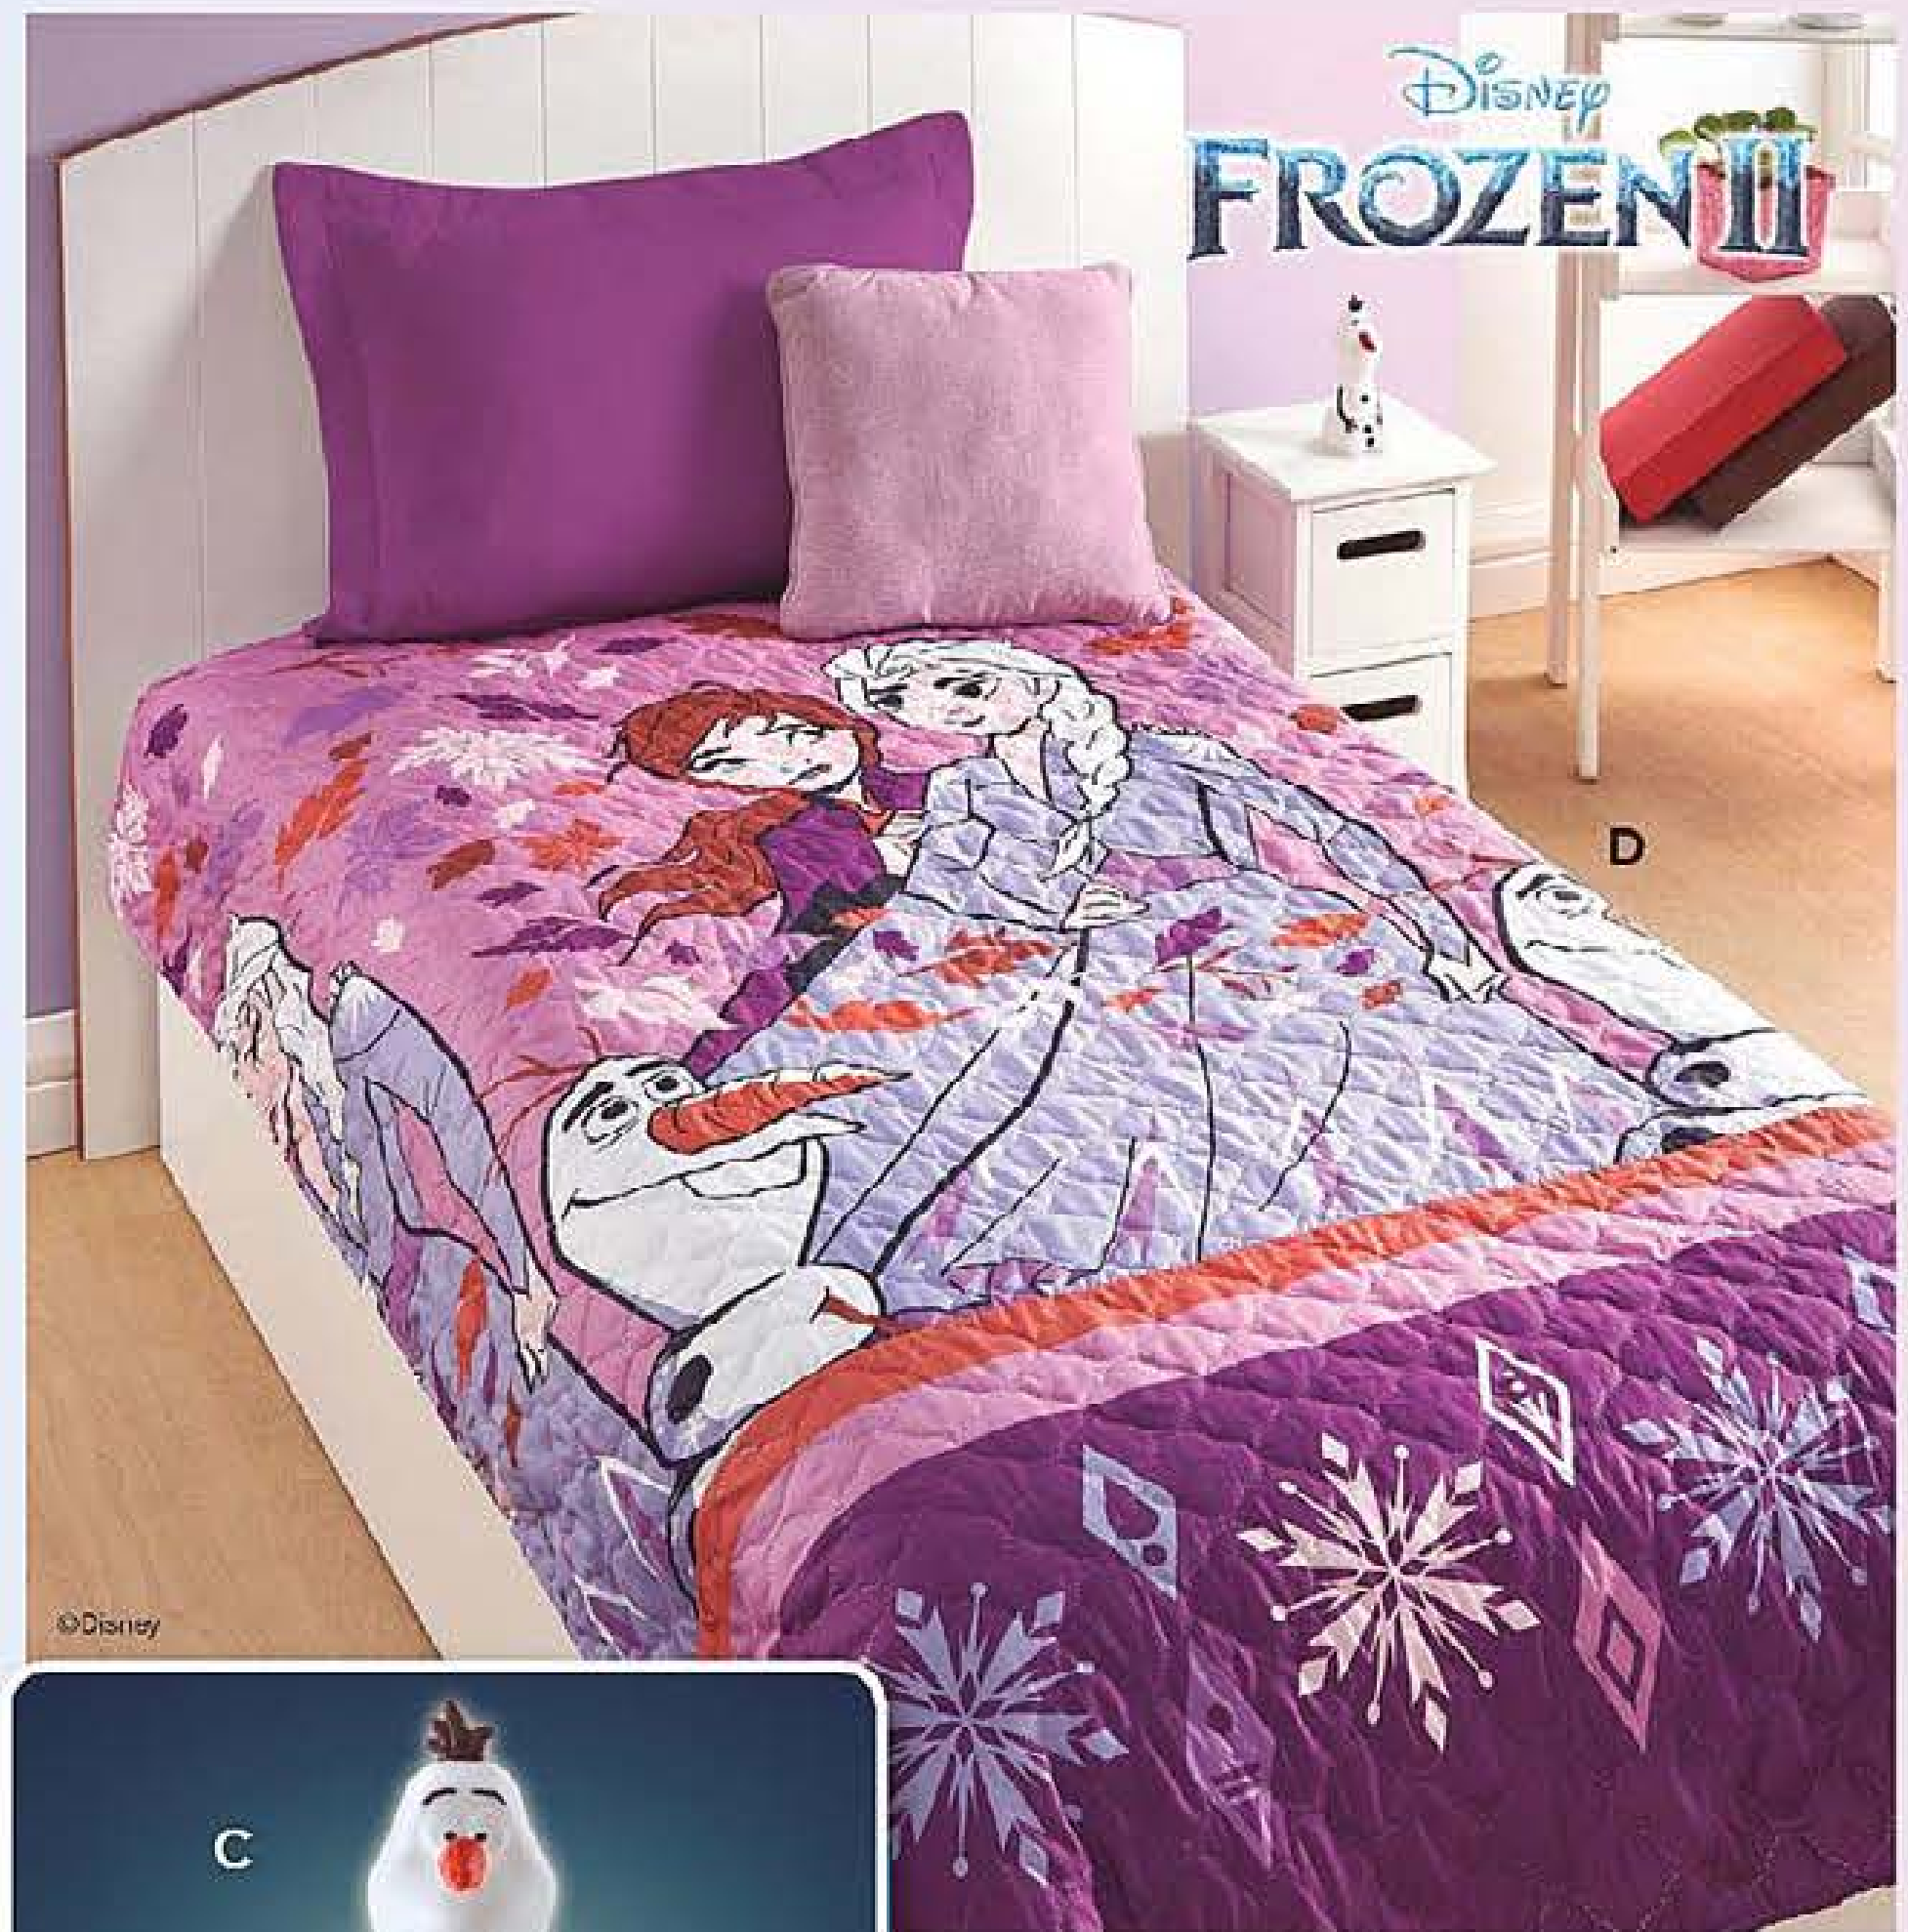

C. Lámpara Olaf**
Plástico y PVC. Utiliza 3 baterías de botón, incluidas. 14,5 x 7 x 8 cm Más de 5 años.
Precio Regular ~~$349~~⁹⁹

1 pago de $249⁹⁹
CLAVE 507538

o llévatela en

3* pagos de $85⁰⁰
CLAVE 050706

D. Edredón Frozen
Poliéster. 2,10 x 1,50 m
No incluye fundas para almohada.
Precio Regular ~~$529~~⁹⁹

1 pago de $389⁹⁹
CLAVE 504898

o llévatelo en

3* $132
pagos de CLAVE 044514

*En el sistema de pagos participan todas las Representantes del "Club Premium". Ver información en pág. 230.