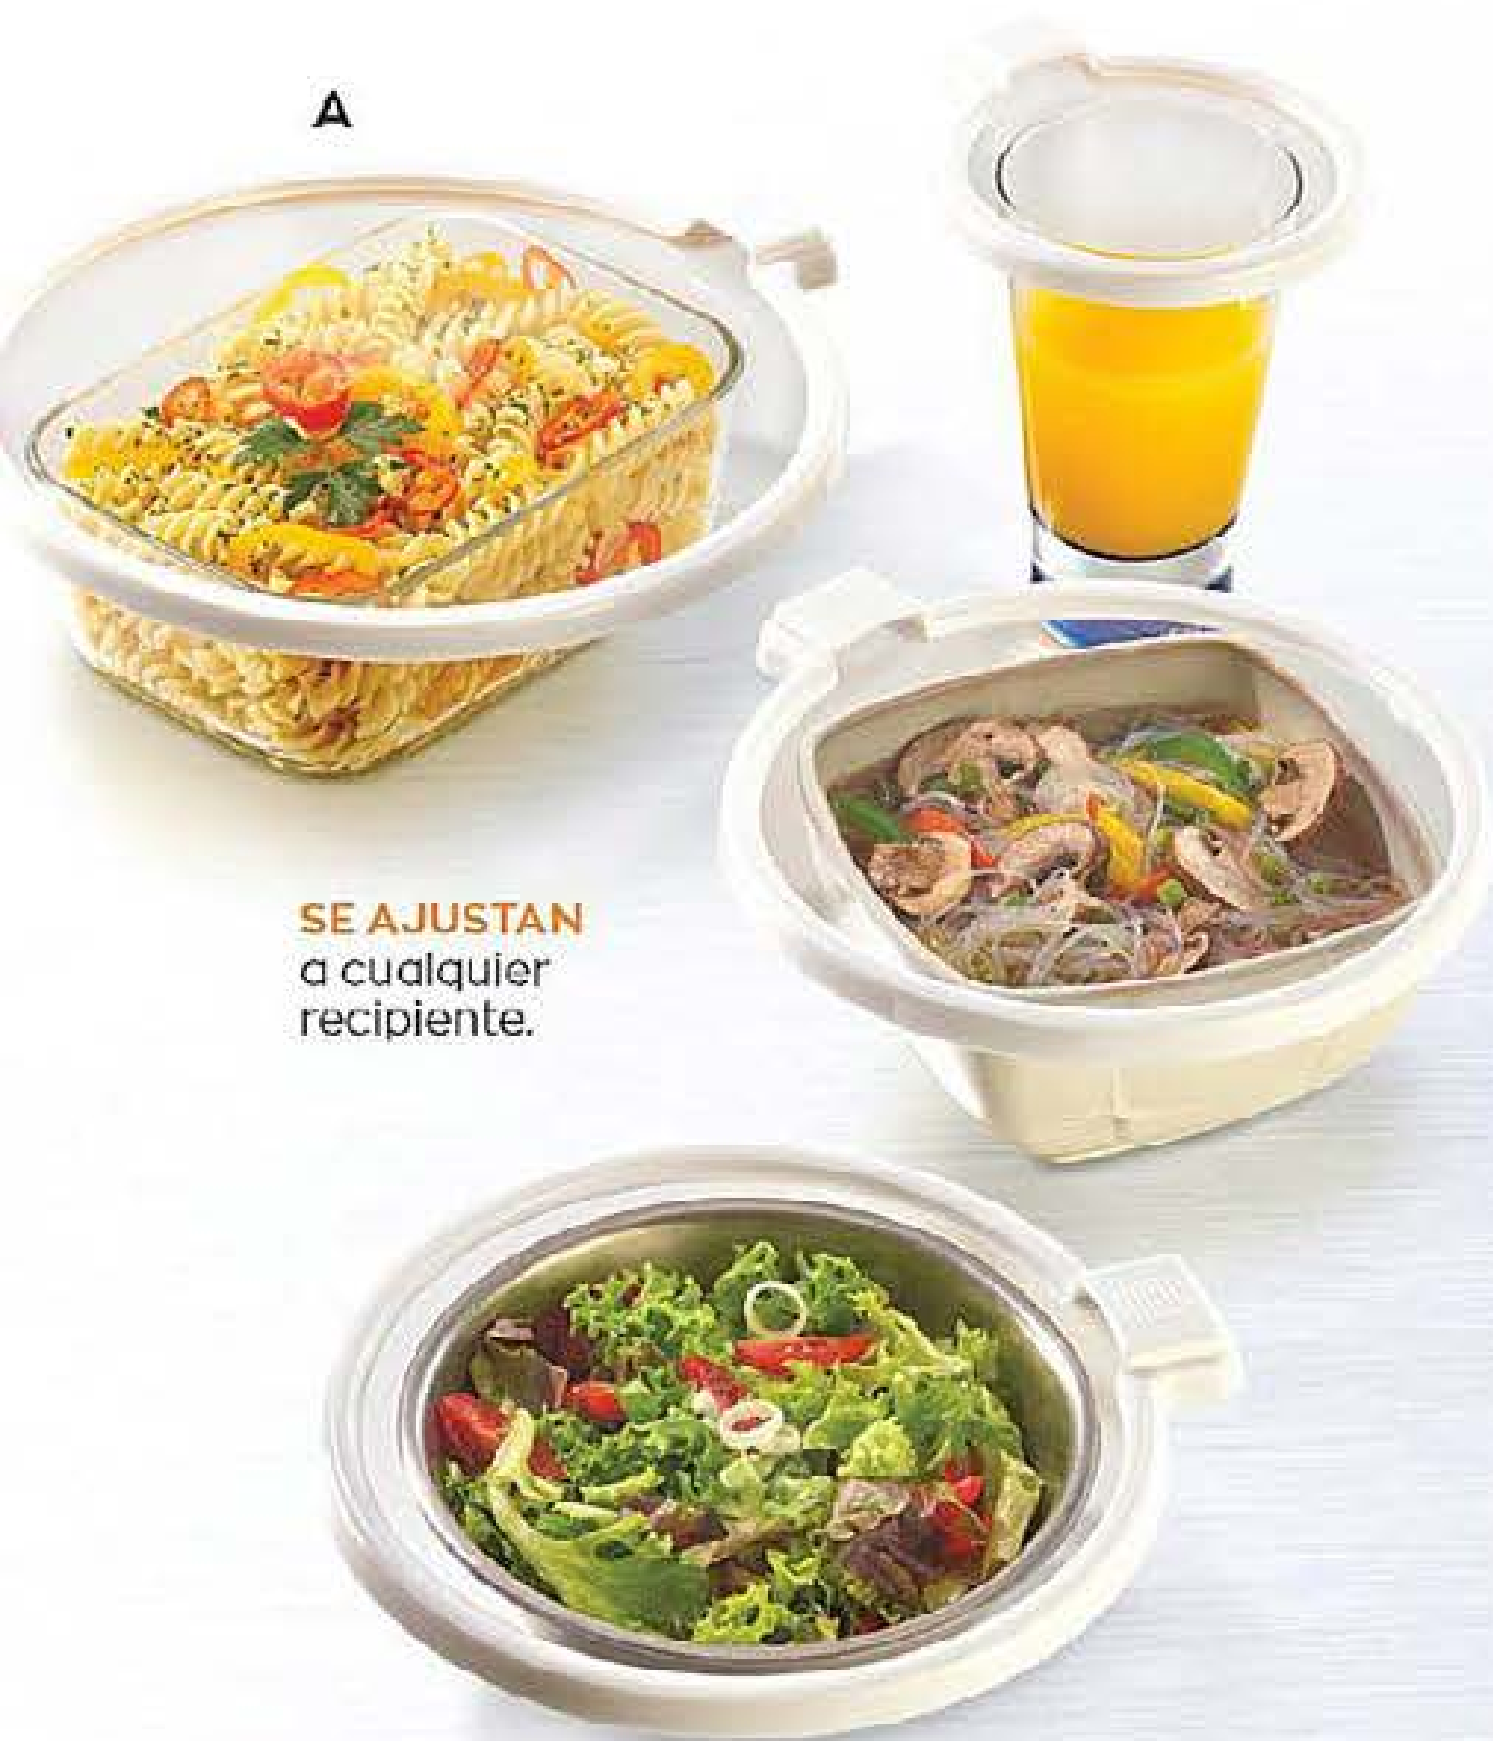

MANTÉN TUS ALIMENTOS
bien protegidos.

4 PIEZAS
incluidas

DIFERENTES TAMAÑOS
1 tapa de 25 cm
2 tapas de 20 cm
1 tapa de 12 cm

SE AJUSTAN
a cualquier
recipiente.

ÚTILES para mantener frescos
tus alimentos.

507273 A. Tapas Cubre Recipientes

Plástico. No incluyen recipientes.

Precio Regular ~~$300⁰⁰~~

$199⁹⁹