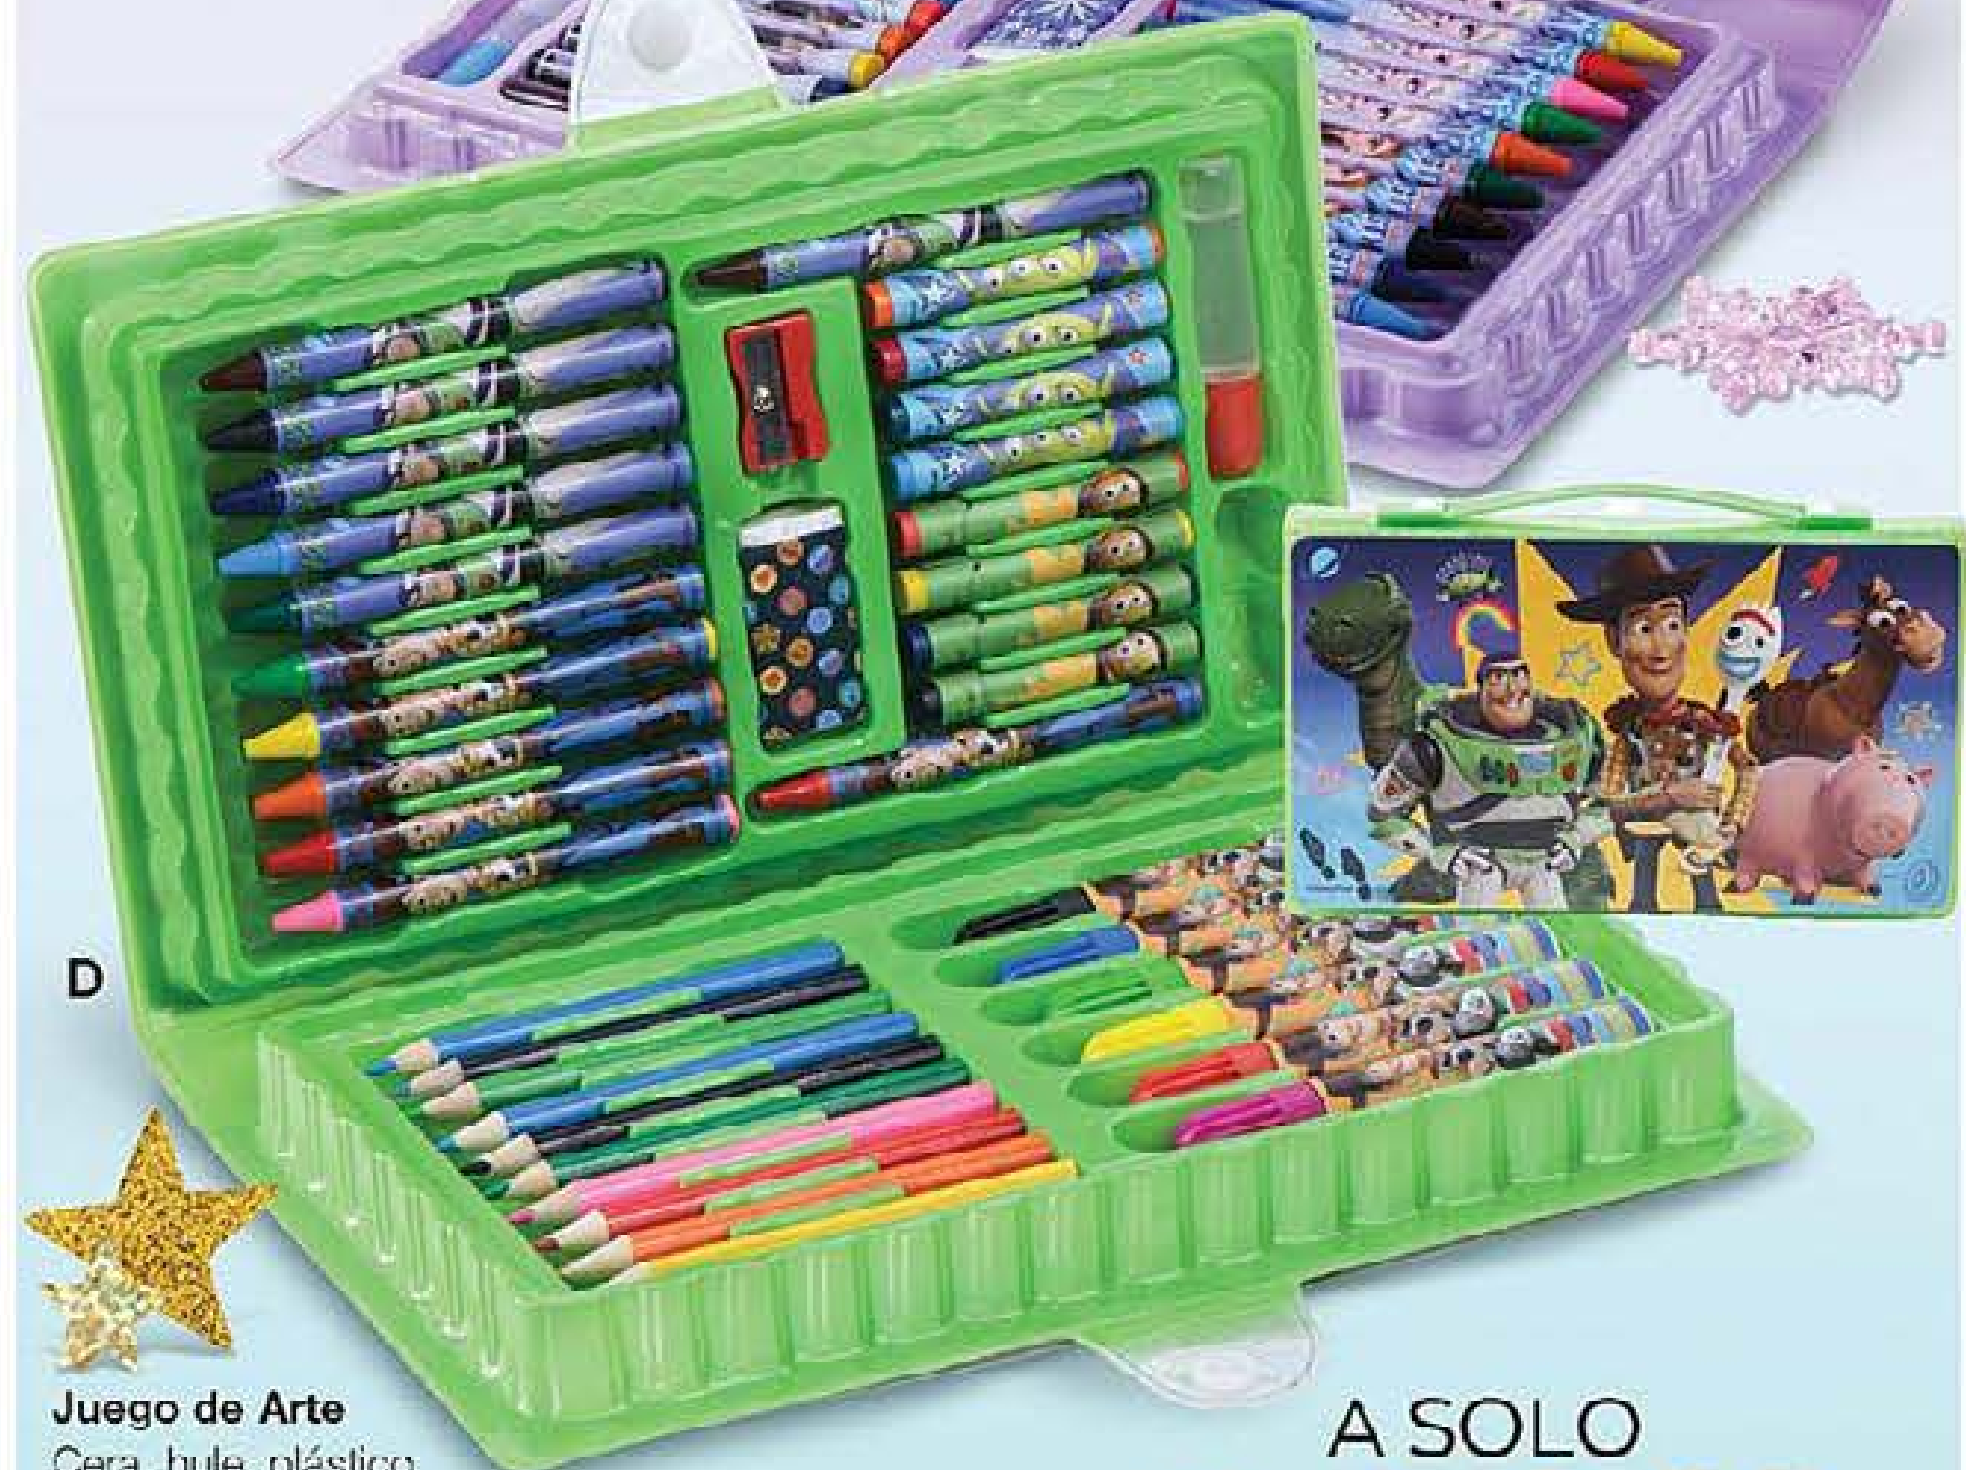

Disney • PIXAR
TOY STORY 4

COMUNÍCATE
CON TUS AMIGOS
de forma inmediata
y divertida gracias
a estos radios
portátiles.

2 PIEZAS
incluidas
en cada set

8 METROS DE ALCANCE
para que los uses en tus
misiones a distancia.

©Disney
©Disney/Pixar

CADA SET DE RADIOS EN

1 pago de \$365⁹⁹

o llévate cada set en

3* \$124

pagos de

Radio Portátil Plástico. Más de 5 años.

No incluyen batería. Precio Regular ~~\$509~~⁹⁹

NUEVOS

CADA JUEGO INCLUYE:
10 colores de madera,
6 plumones, 12 crayolas
largas, 8 crayolas, 1 goma,
1 sacapuntas, 1 pegamento
líquido y 1 maletín.

40 PIEZAS
incluidas
en cada juego

Juego de Arte
Cera, hule, plástico
y madera. Más de 5 años.
26,5 x 29 x 3,6 cm