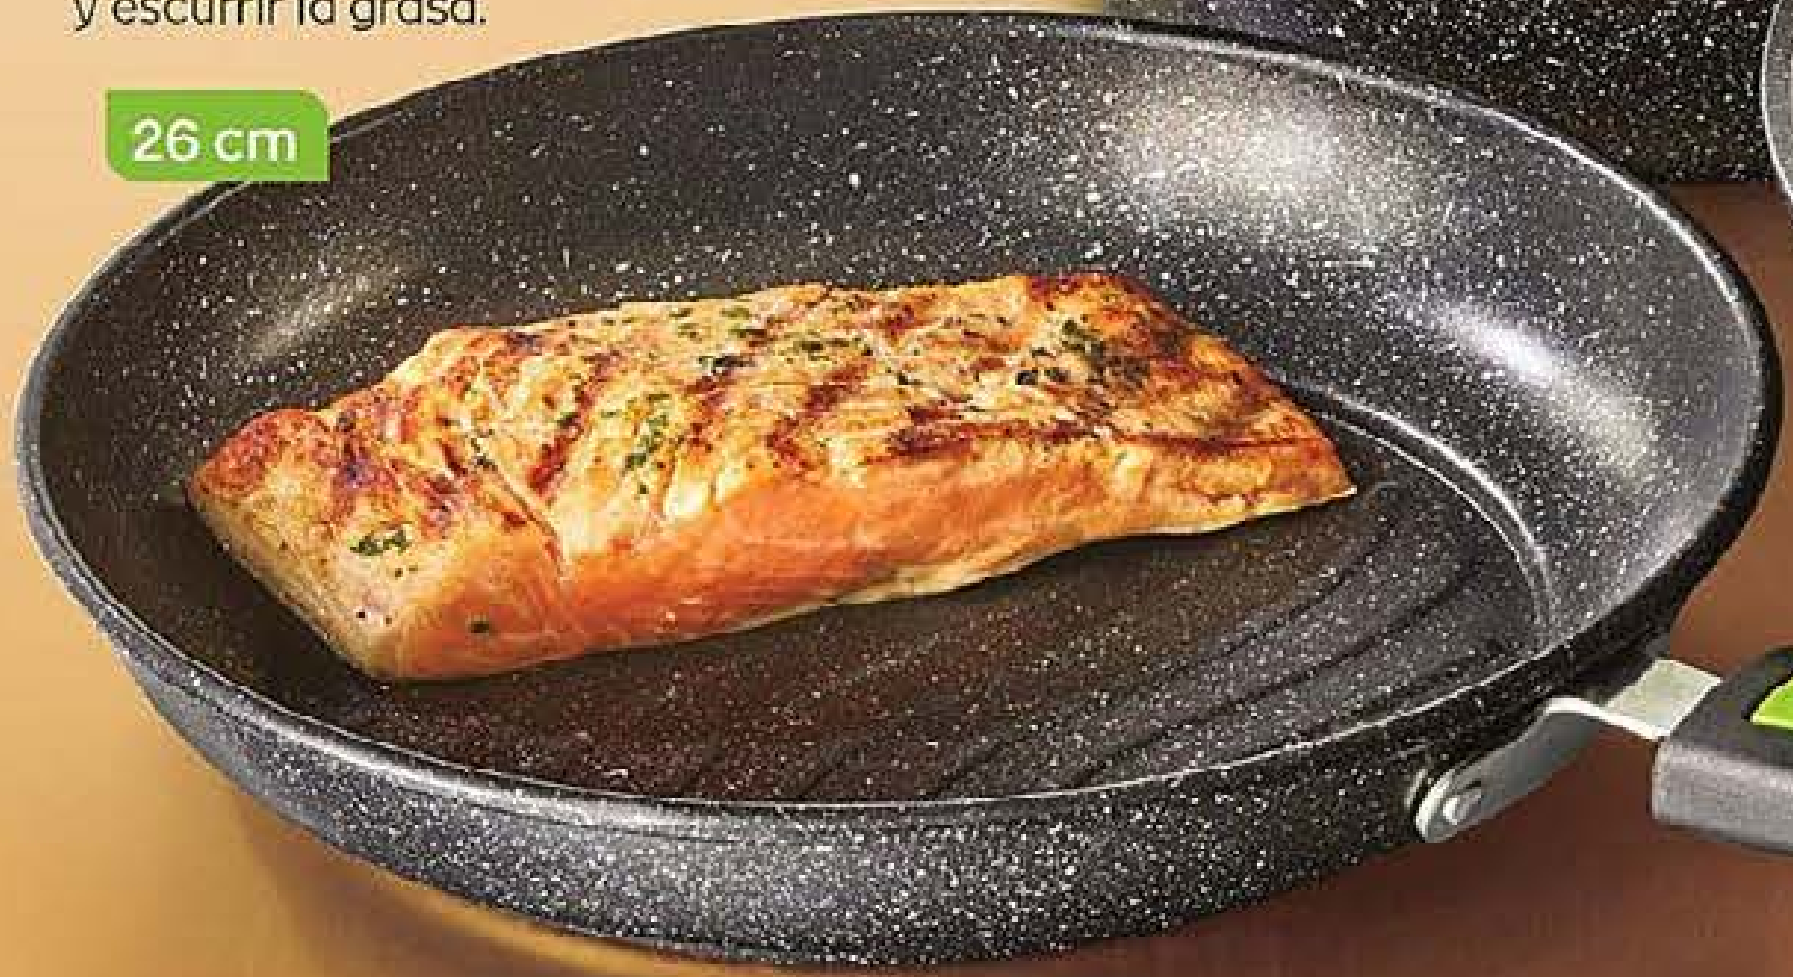

4 L

ANTIADHERENTE para que la comida no se pegue.