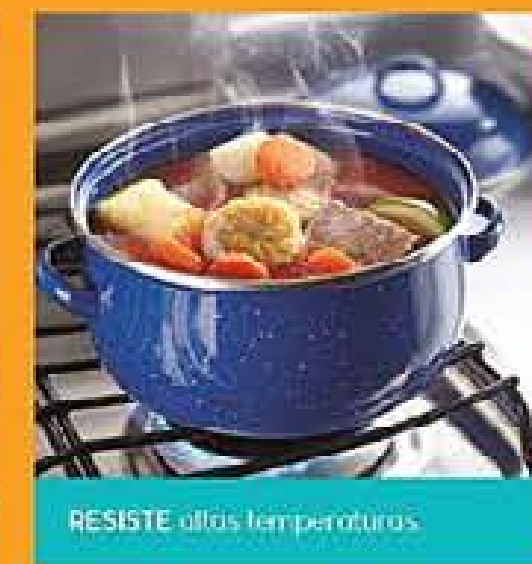

E. Cacerola Ovalada Cucina Donna
Aluminio. Precio Regular **\$3,400⁰⁰**

1 pago de \$2,400⁰⁰
CLAVE 510002

o llévatela en

3* pagos de \$802⁰⁰
CLAVE 088512

o en

5* pagos de \$482⁰⁰
CLAVE 092634

CON TAPAS para mantener calientes tus platos.