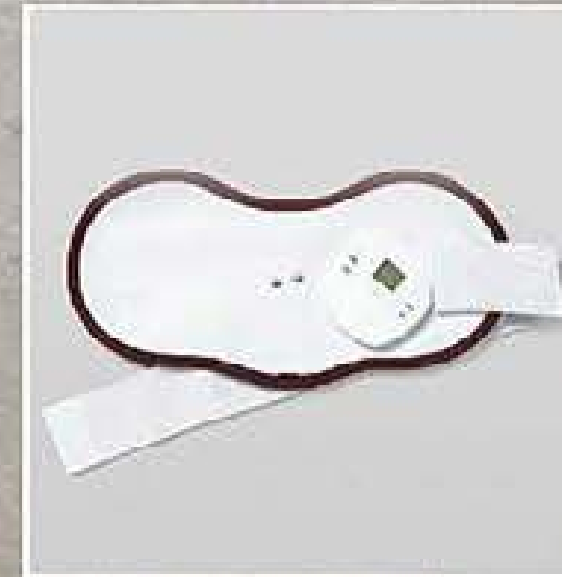

FAVORECE LA
SUDORACIÓN

COMPRIME
EL ABDOMEN

**MEJOR
PRECIO** del año

FAJA TÉRMICA POR **\$89⁹⁹**

CINTURÓN TONIFICADOR

NUEVO

8 EJERCICIOS PREPROGRAMADOS para diferentes intensidades.

VIBRACIONES SUAVES que ayudan a estimular el ejercicio normal.