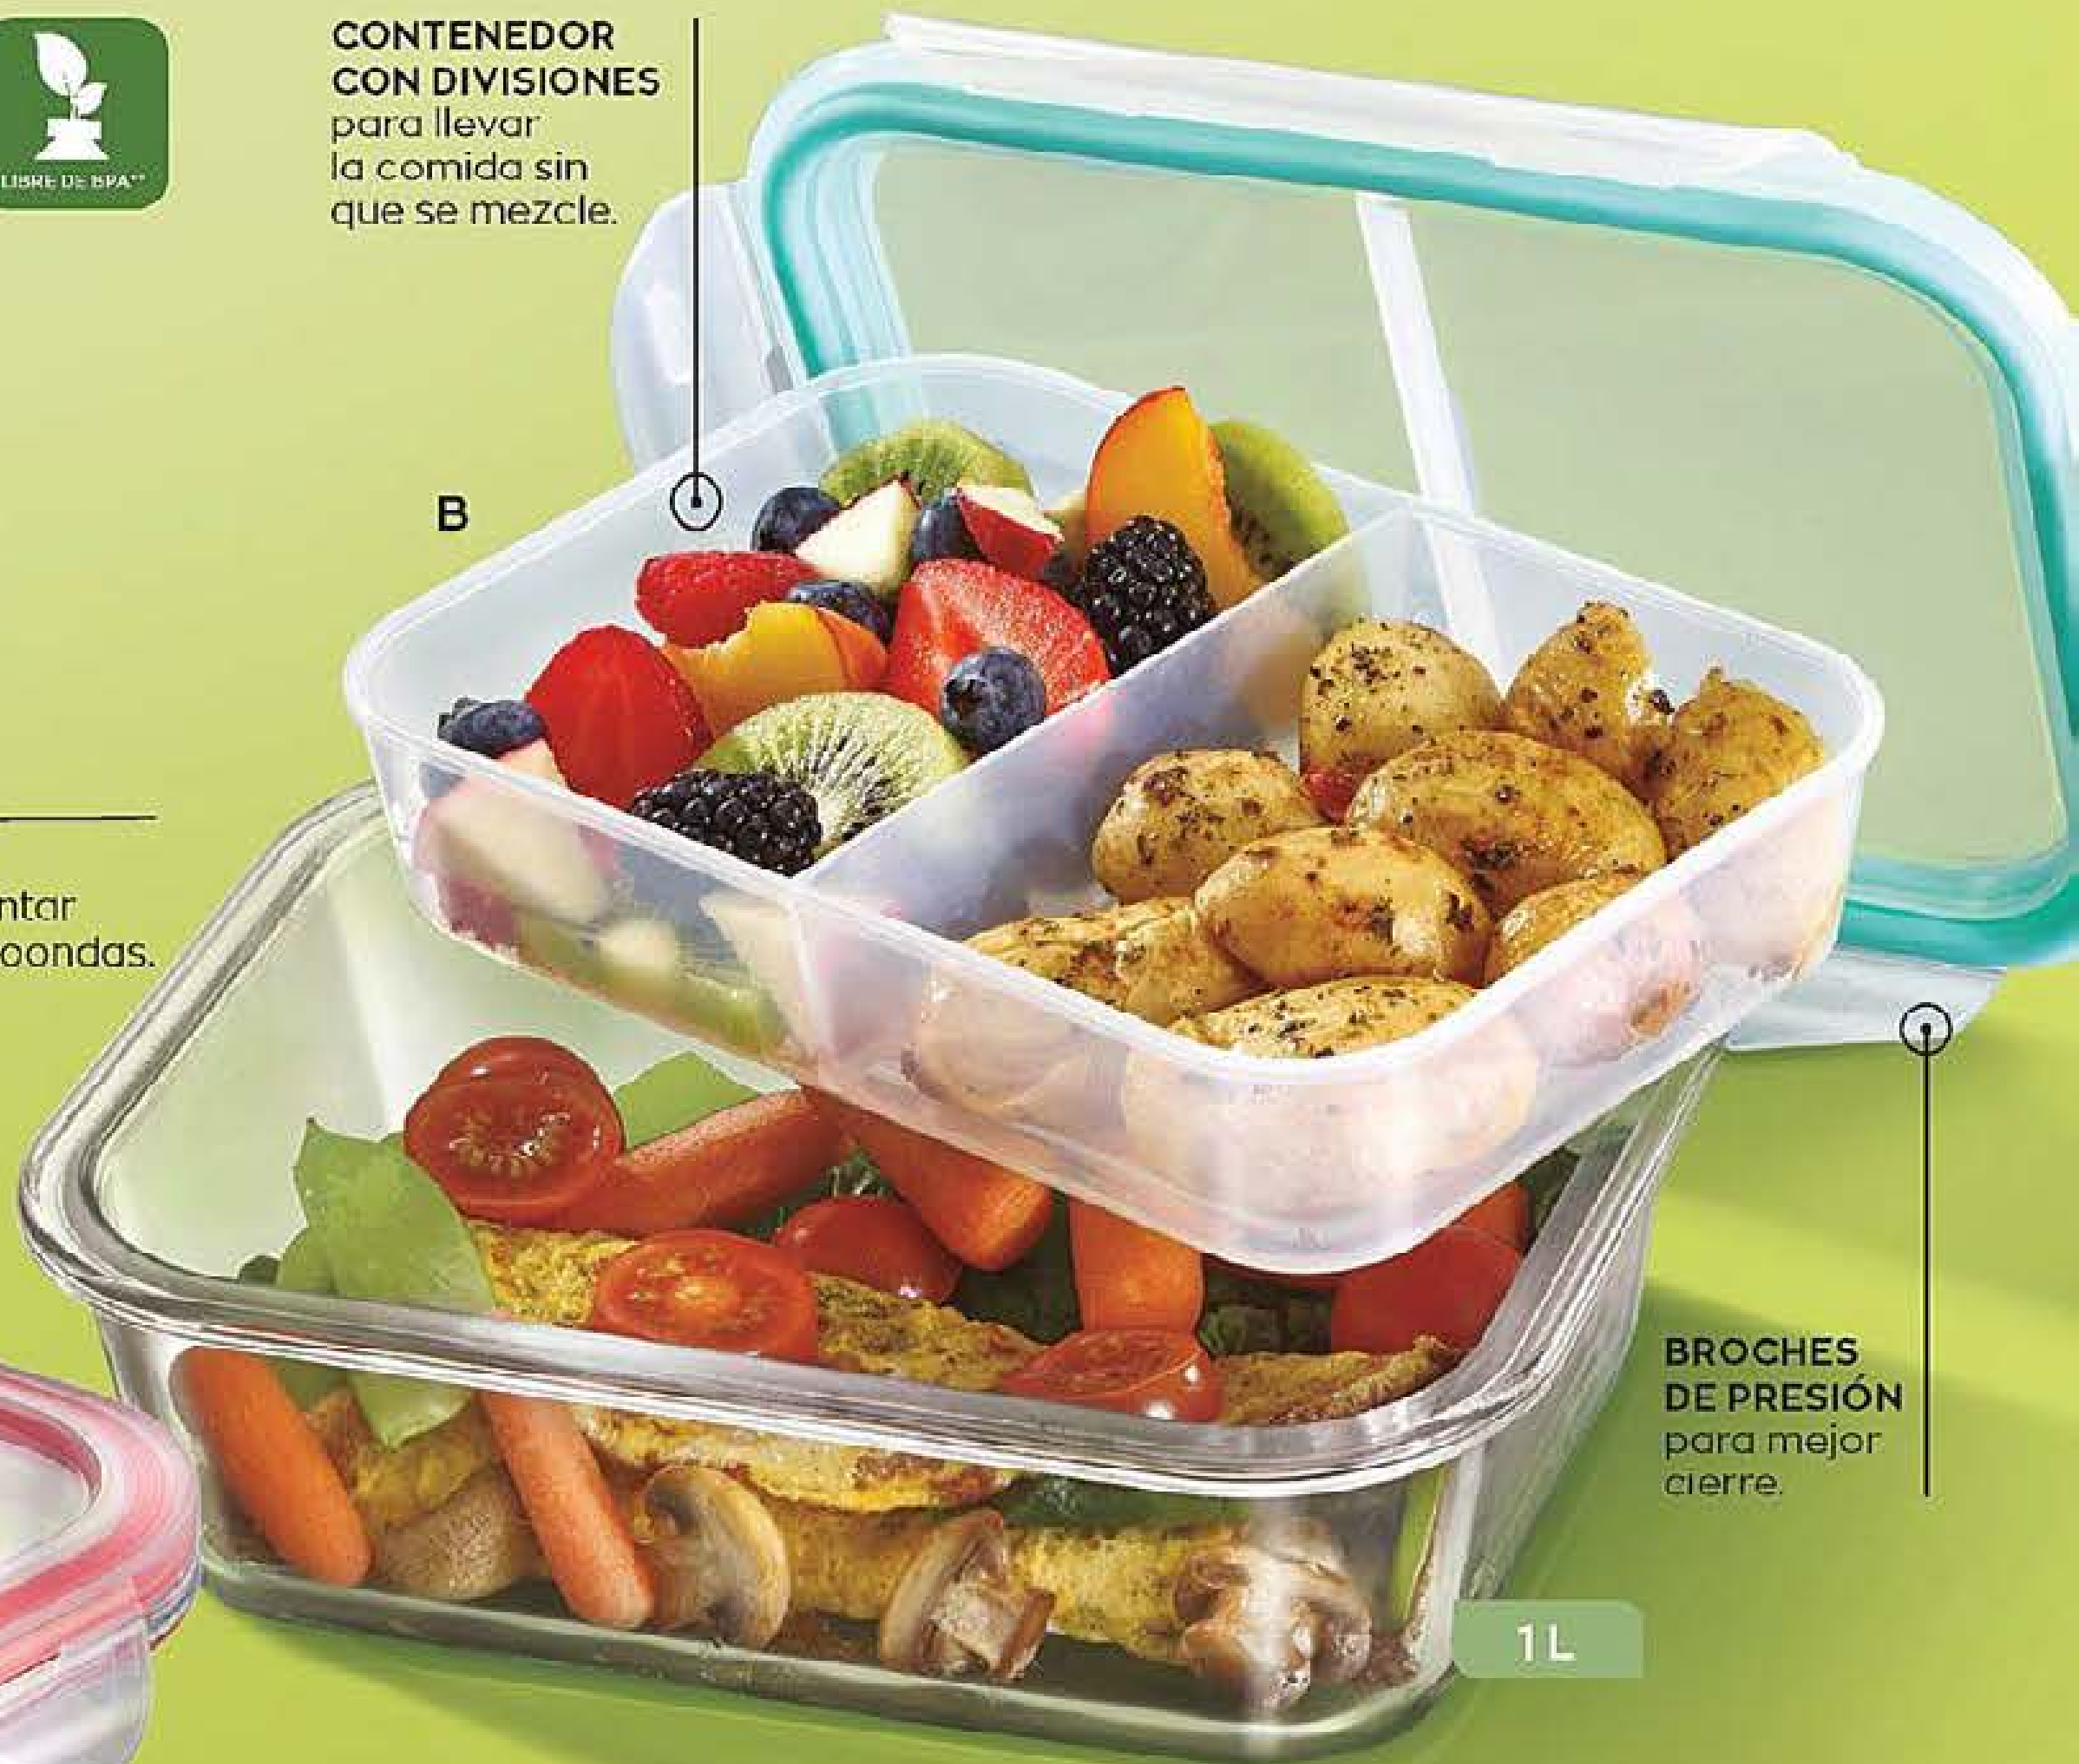

B

1L

BROCHES
DE PRESIÓN
para mejor
cierre.

EL VIDRIO no se deforma,
no guarda olores ni sabores,
es higiénico y fácil de lavar.

B. Contenedor Rectangular
Multifuncional** Vidrio y plástico.
Precio Regular $490⁹⁹

1 pago de $309⁹⁹
GLAVE 514231

o llévatelo en

3* pagos de $105⁰⁰
GLAVE 061878

*En el sistema de pagos participan todas
las Representantes del "Club Premium".
Ver información en pág. 230.

**Los productos plásticos de AVON
NO están fabricados con Bisfenol A (BPA).

PAGK INCLUYE: Juego de 2 Recipientes y 1 Contenedor Rectangular

172 LLÉVATE TODO POR $429⁹⁹
580067
Clave Pack