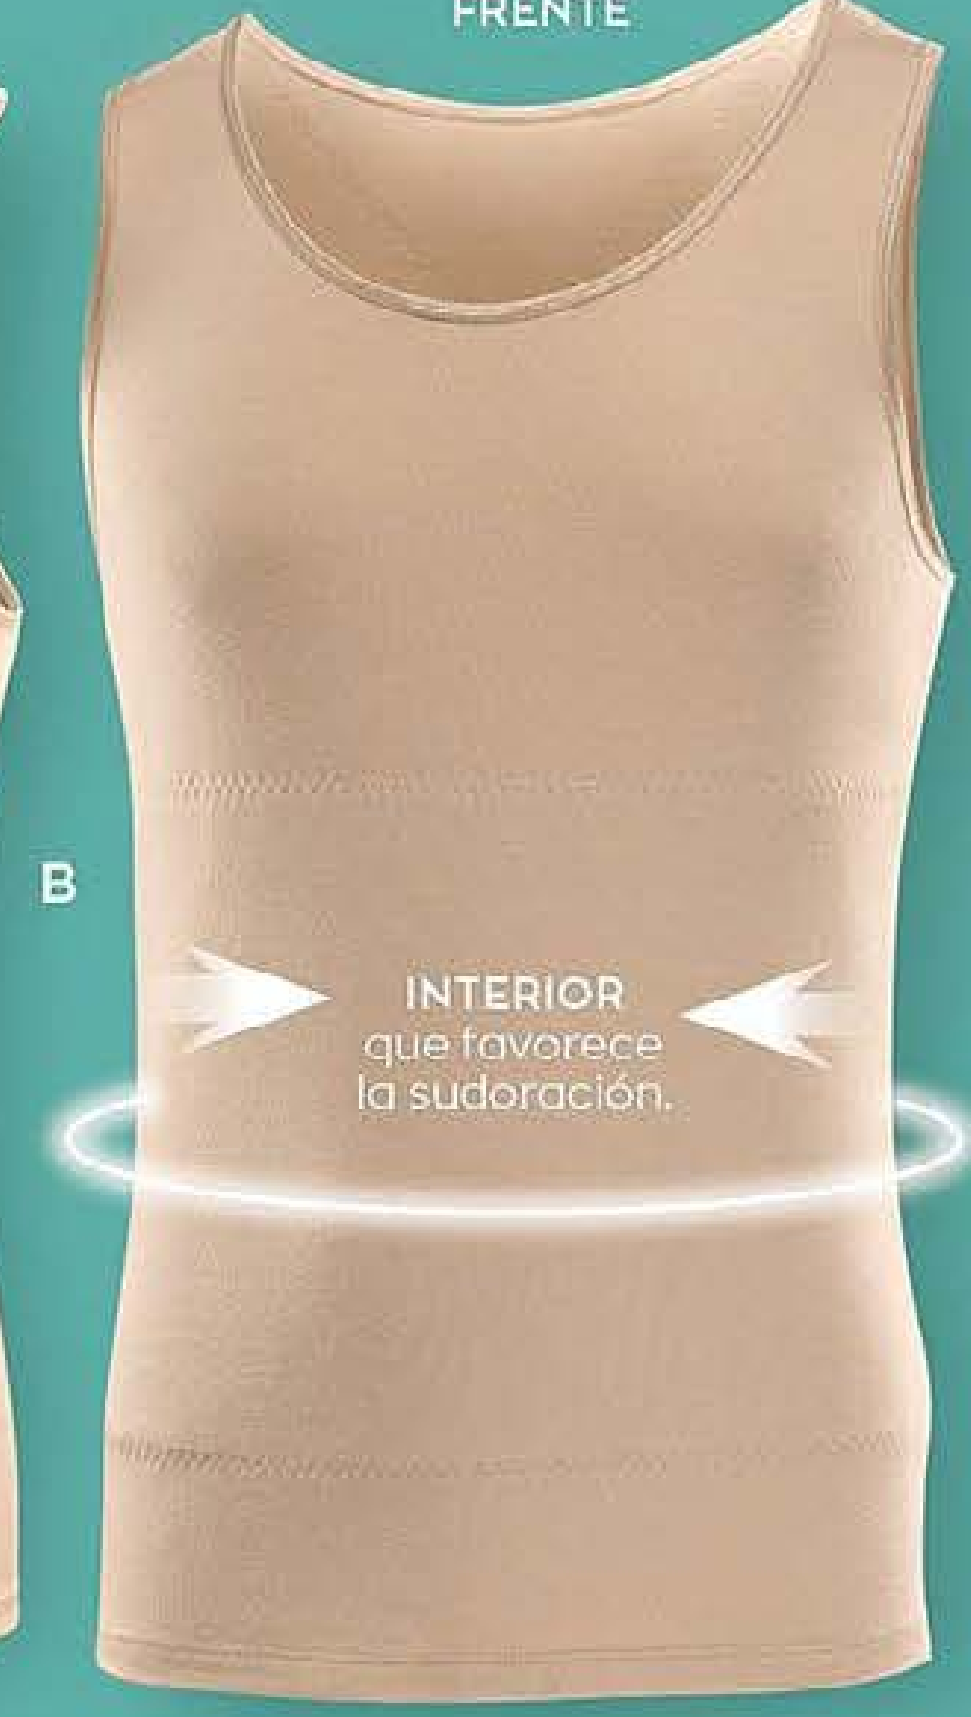

\$229⁹⁹

SOPORTE
en la espalda
que te ayuda
a corregir
la postura.

NUEVA
CAMISETA SOPORTE

PARA CABALLERO

VUELTA

FRENTE

SOPORTE
en la espalda
que te ayuda
a corregir
la postura.

INTERIOR
que favorece
la sudoración.