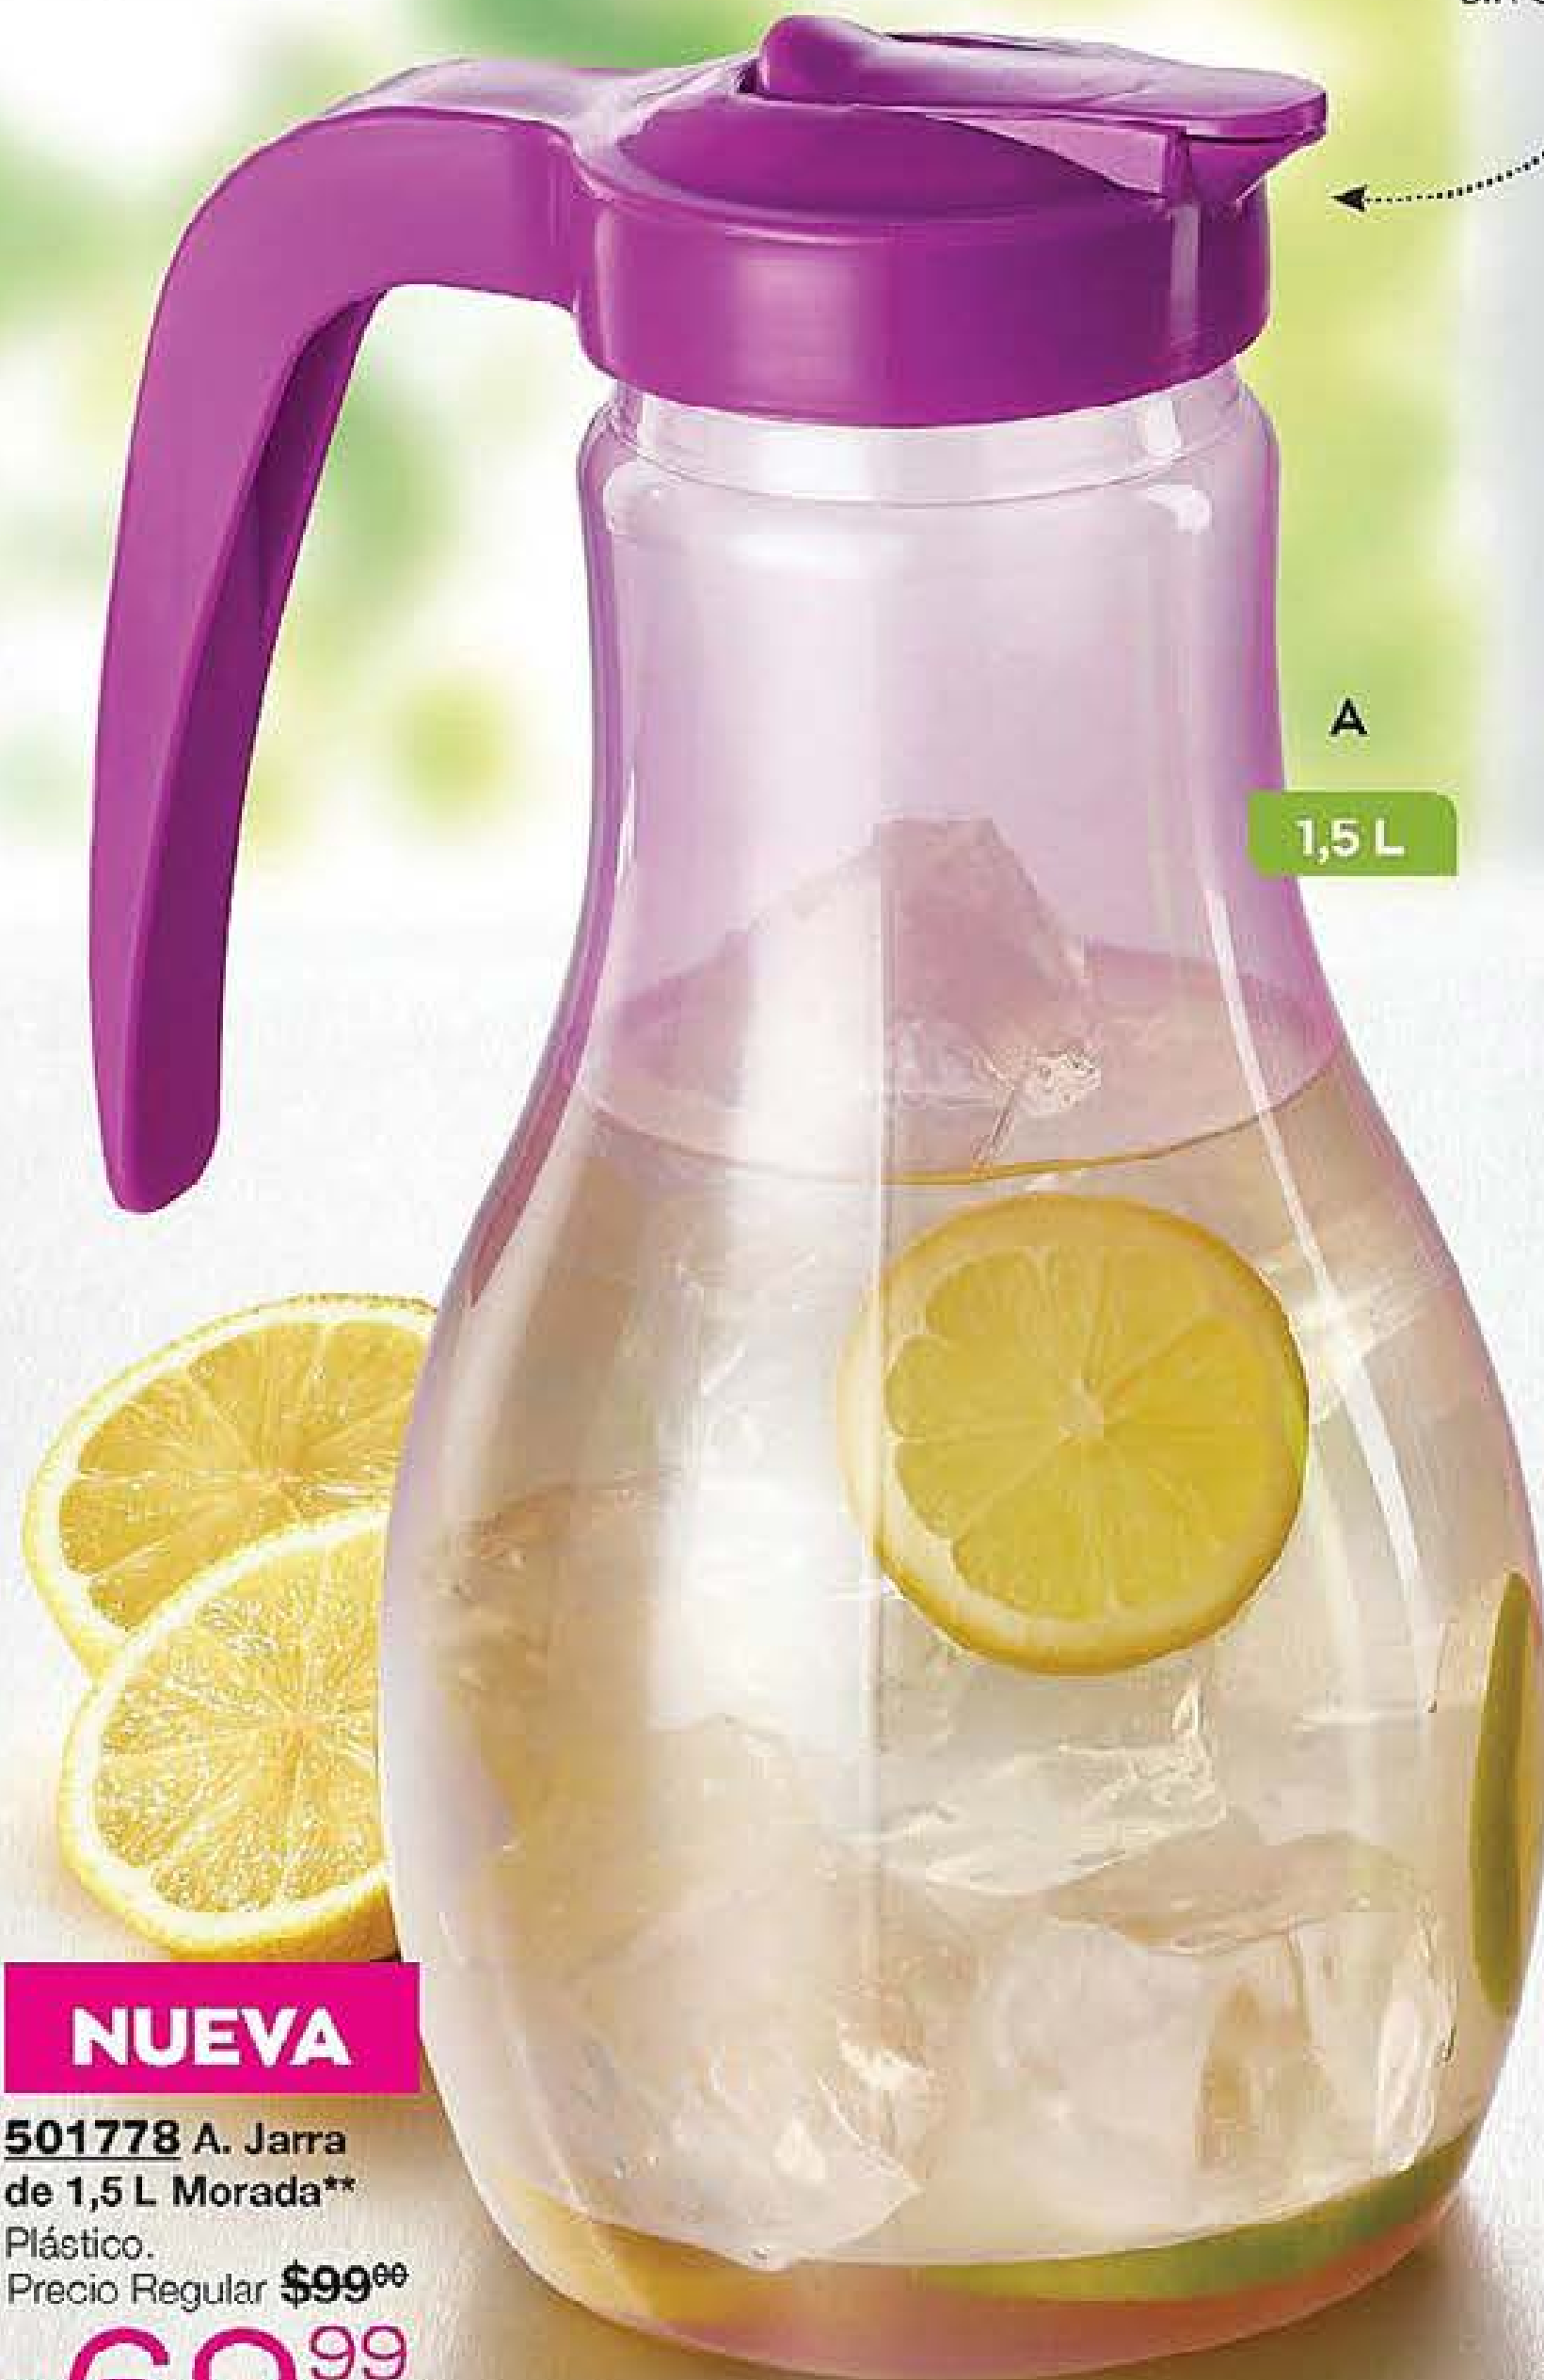

ASÍ DE FÁCIL...

Para mantenerte hidratada, bebe suficiente agua a lo largo de tu día.

BOQUILLA para servir sin derramar.

DISEÑO novedoso que hará lucir tus bebidas.

LLEVALOS A LA MESA y dale un toque especial.

PLÁSTICO RESISTENTE
EFECTO VIDRIO
BRILLANTE

NUEVO

501789 B. Juego de 4 Vasos Altos Grabados** Plástico.
Precio Regular ~~$75⁰⁰~~

VASOS ALTOS

$54⁹⁹

NUEVA

501778 A. Jarra de 1,5 L Morada** Plástico.
Precio Regular ~~$99⁰⁰~~

$69⁹⁹

**Los productos plásticos de AVON NO están fabricados con Bifenol A (BPA).

La jarra y los vasos se venden por separado.