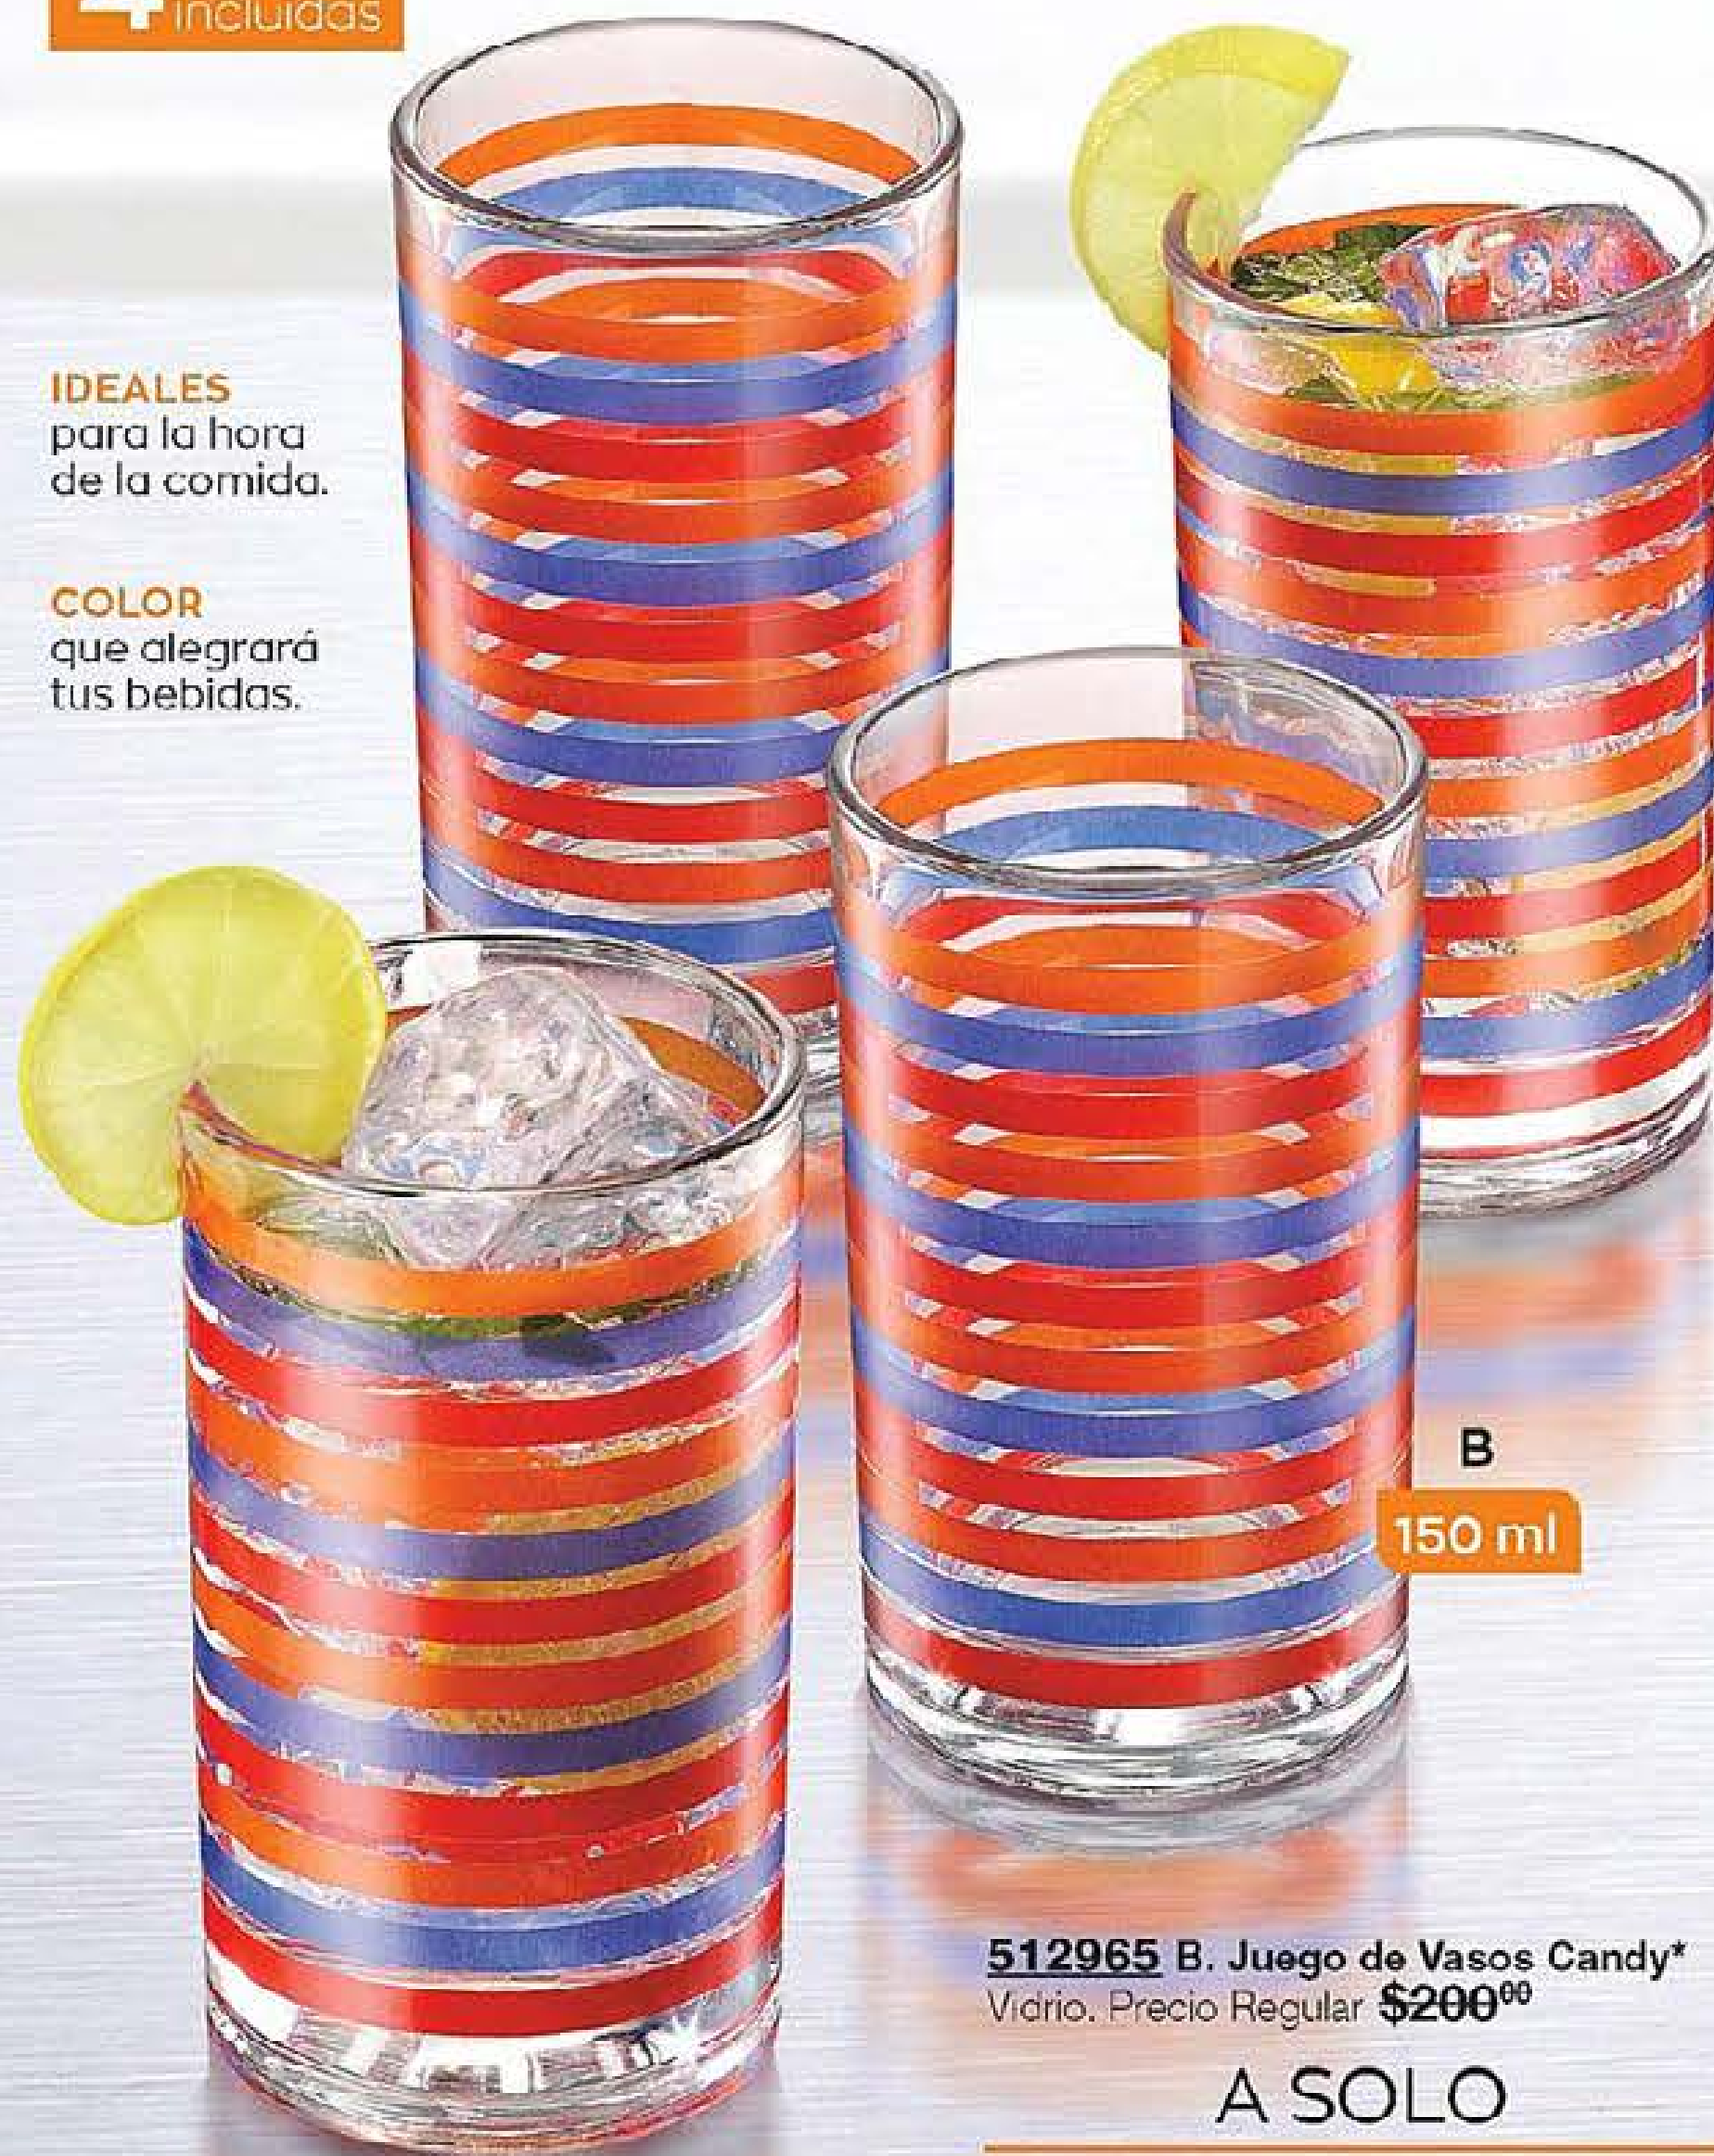

B
150 ml

512965 B. Juego de Vasos Candy*
Vidrio. Precio Regular $200⁰⁰

A SOLO

$109⁹⁹

*Unidades limitadas a inventario.