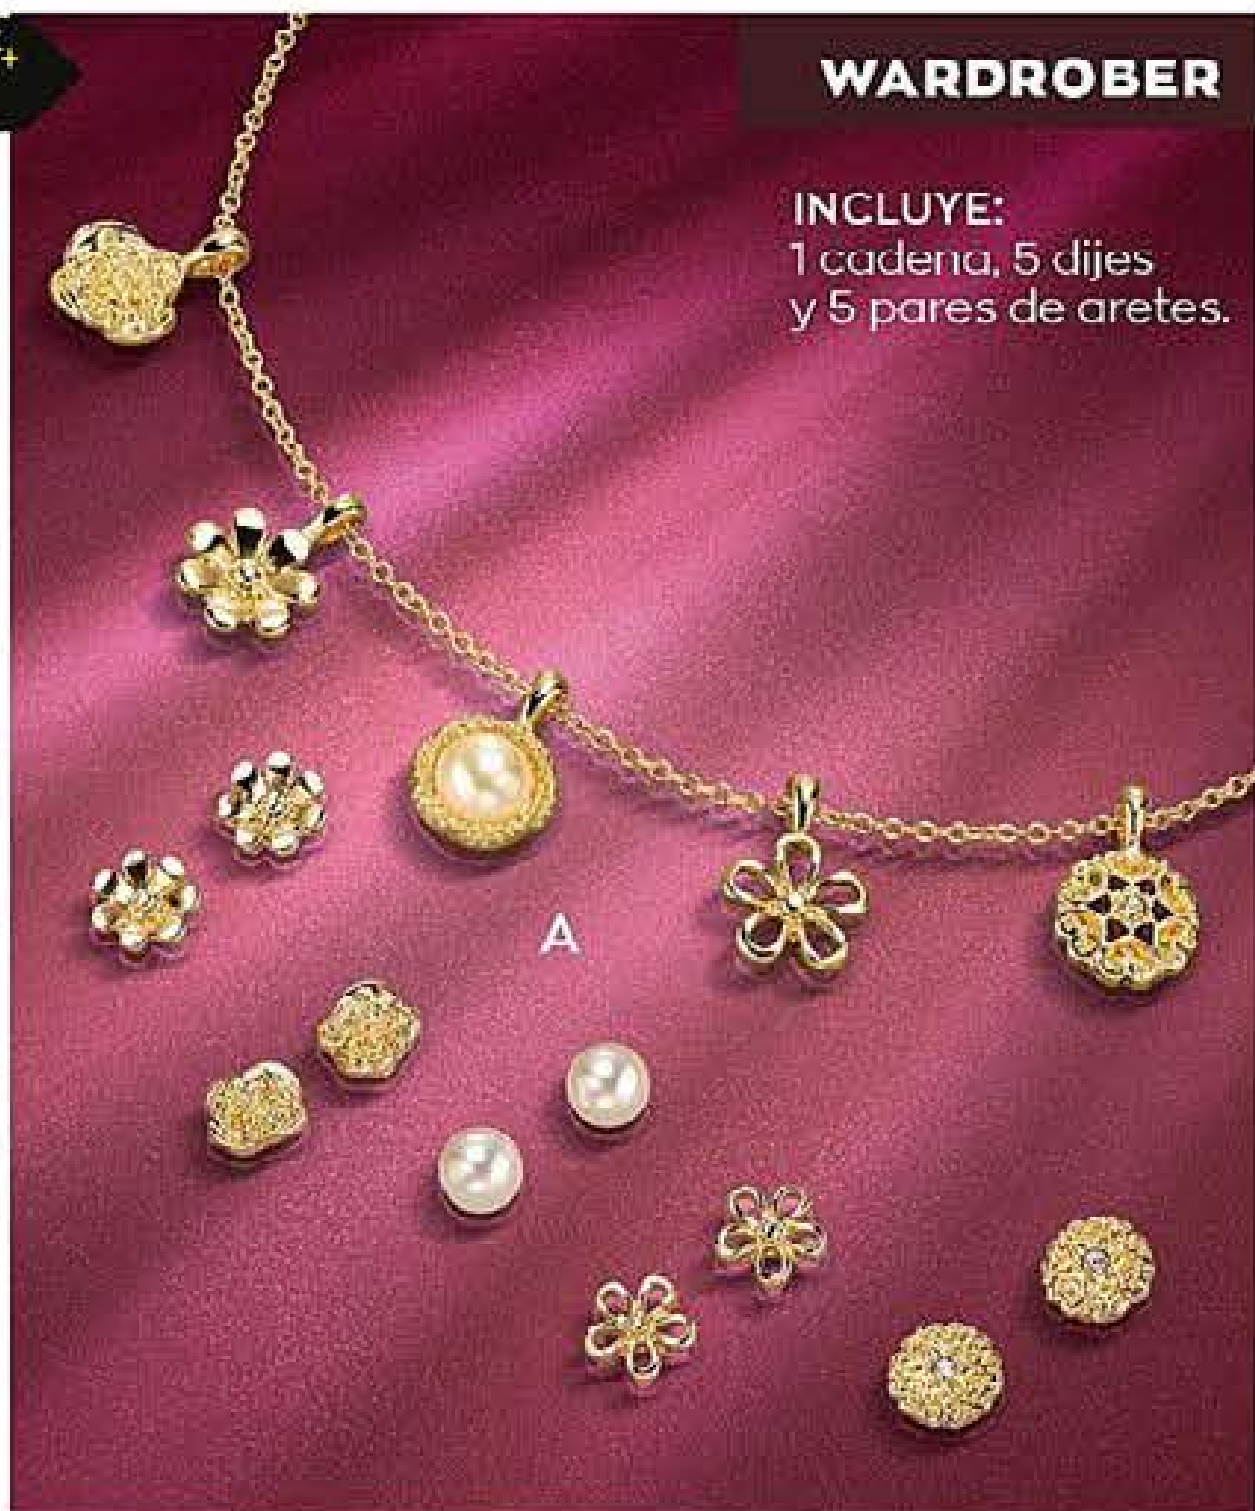

LÍNEA ESTELAR

COMPLEMENTA tu look formal a la perfección.

301242

A. Wardrober Lesly

Cadena: 51 cm de largo aprox. Medidas aproximadas de dijes: 12 x 18 mm
Medidas aproximadas de aretes: 8 mm

Precio Regular ~~$329⁹⁹~~

$189⁹⁹

WARDROBER

INCLUYE:
1 cadena, 5 dijes
y 5 pares de aretes.

ESPONTÁNEA

SORPRENDE **CON DETALLES**
QUE HACEN LA DIFERENCIA

APROVECHA

al máximo los días,
planea cómo pasar
el tiempo libre.

301585

B. Coordinado Delia

51 cm de largo aprox.
Aretes: 14 x 8 mm

Precio Regular ~~$199⁹⁹~~

$149⁹⁹