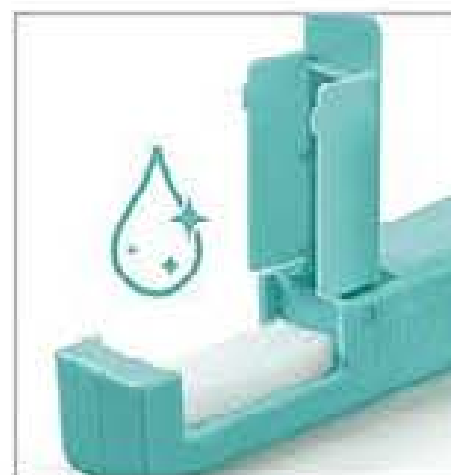

TAMBIÉN úsala en computadoras, laptops y tabletas.

408947 A. Limpia Pantalla Celular Macaroon* Plástico.
Precio Regular ~~\$89⁹⁹~~

\$49⁹⁹

*No incluyen productos de ambientación.

AGREGA desinfectante.

CON LA PUNTA presiona los botones y timbres sin tocarlos.