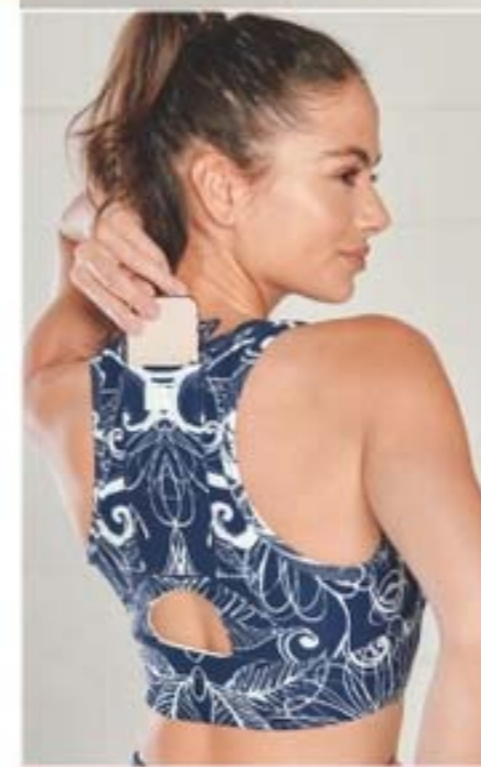

TOP con bolsita en la espalda.

C. Top deportivo free**
Poliéster y elastano.
Precio Regular **$599⁹⁹**

CLAVES DE 1 PAGO

G (36)	203195

CLAVES DE 3* PAGOS

G (36)	046640

CLAVES DE 5* PAGOS

G (36)	046787

*En el sistema de pagos participan todas las Representantes del "Club Premium". Ver información en pág. 60.

1 pago de $430⁰⁰

3* pagos de $145⁰⁰

5* pagos de $88⁰⁰

D. Legging deportivo free**
Poliéster y elastano.
Precio Regular **$719⁹⁹**

CLAVES DE 1 PAGO

M (34)	203667
G (36)	203690
EG (38)	203726
Plus (40)	203818

CLAVES DE 3* PAGOS

M (34)	047117
G (36)	047128
EG (38)	047139
Plus (40)	047140

CLAVES DE 5* PAGOS

M (34)	046824
G (36)	046835
EG (38)	046880
Plus (40)	046905

1 pago de $530⁰⁰

3* pagos de $178⁰⁰

5* pagos de $108⁰⁰

AVON ACTIVE