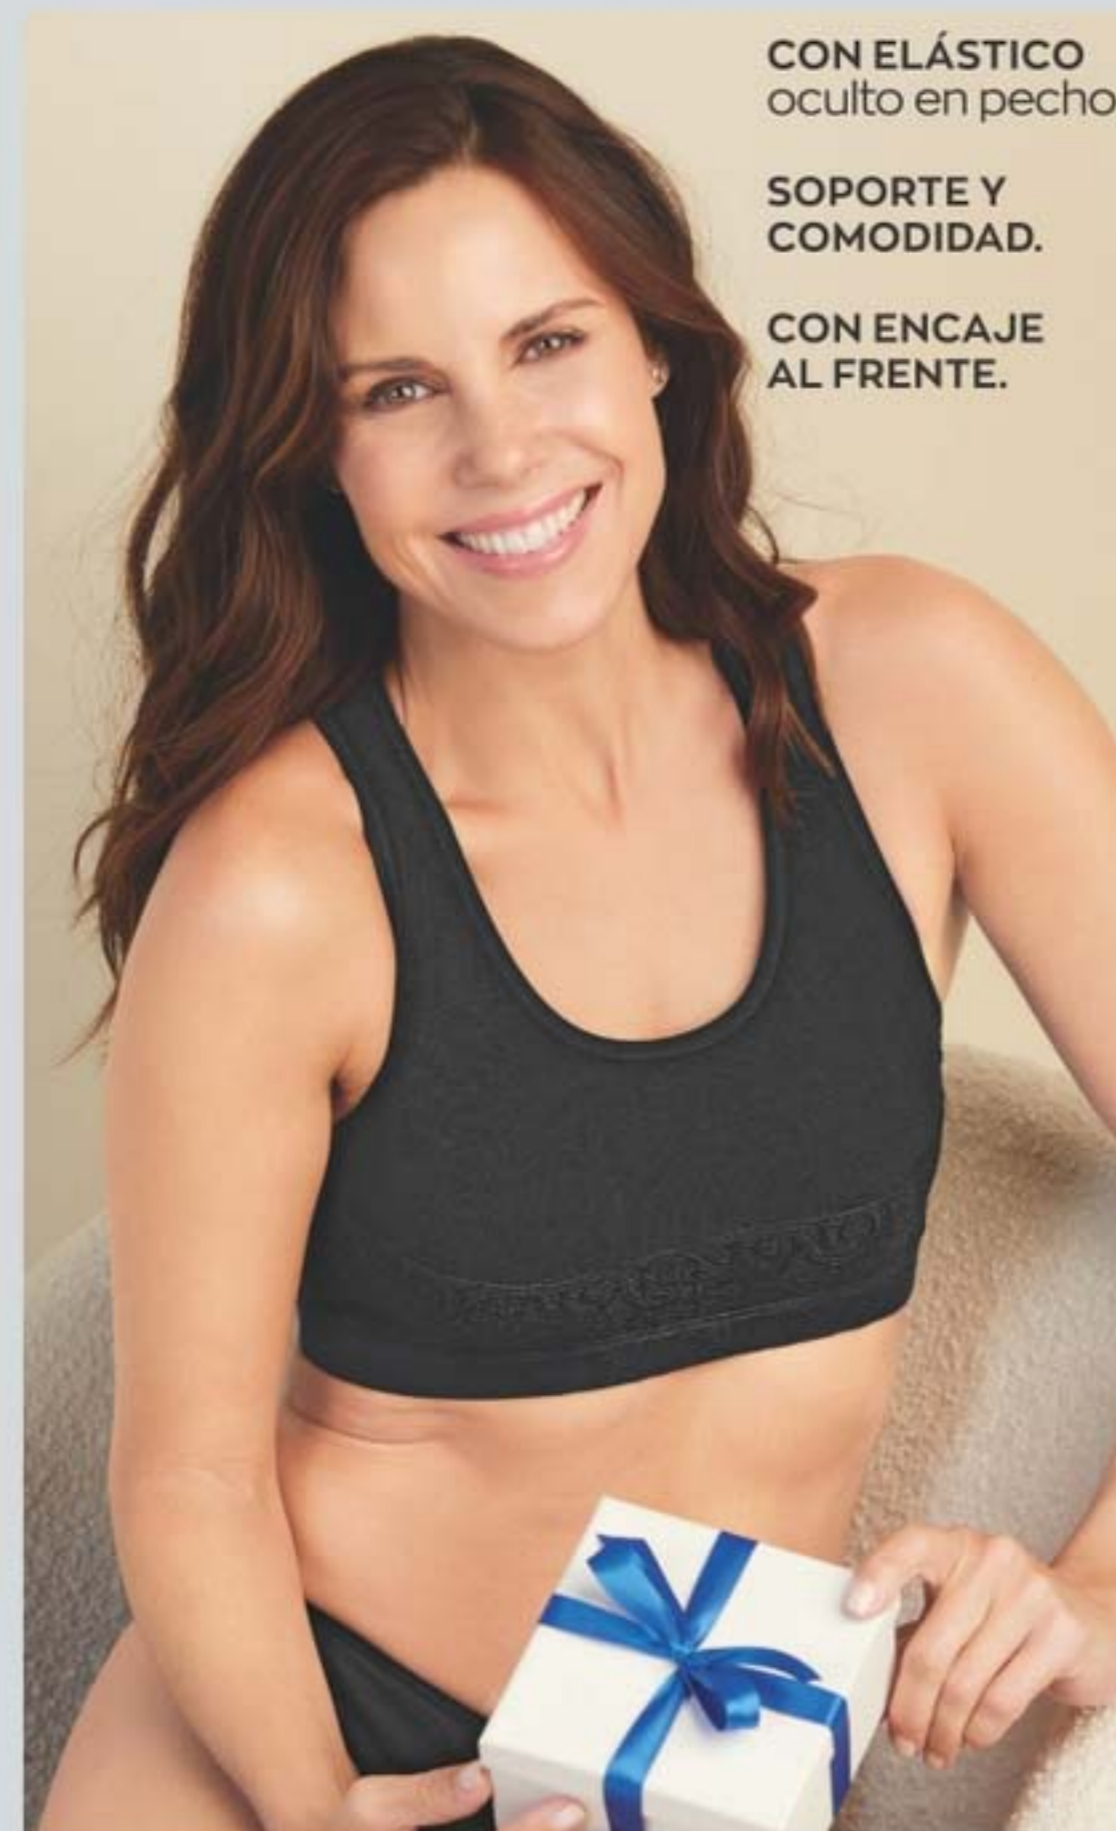

CON ELÁSTICO oculto en pecho.

SOPORTE Y COMODIDAD.

CON ENCAJE AL FRENTE.