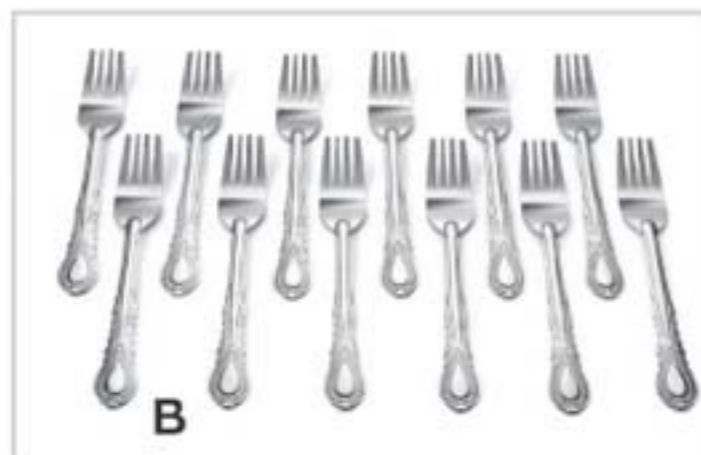

\*\*Los productos plásticos de AVON NO están fabricados con Bisfenol A (BPA).

**8 PIEZAS** incluidas

**500588**  
Tazones esfera Navidad\*\* Vidrio clarificado y tapas de plástico.  
Precio Regular ~~\$275<sup>00</sup>~~

A SOLO  
**\$189<sup>99</sup>**

A

Cucharas soperas

B

Tenedores

C

Cucharas postre

**NUEVO**