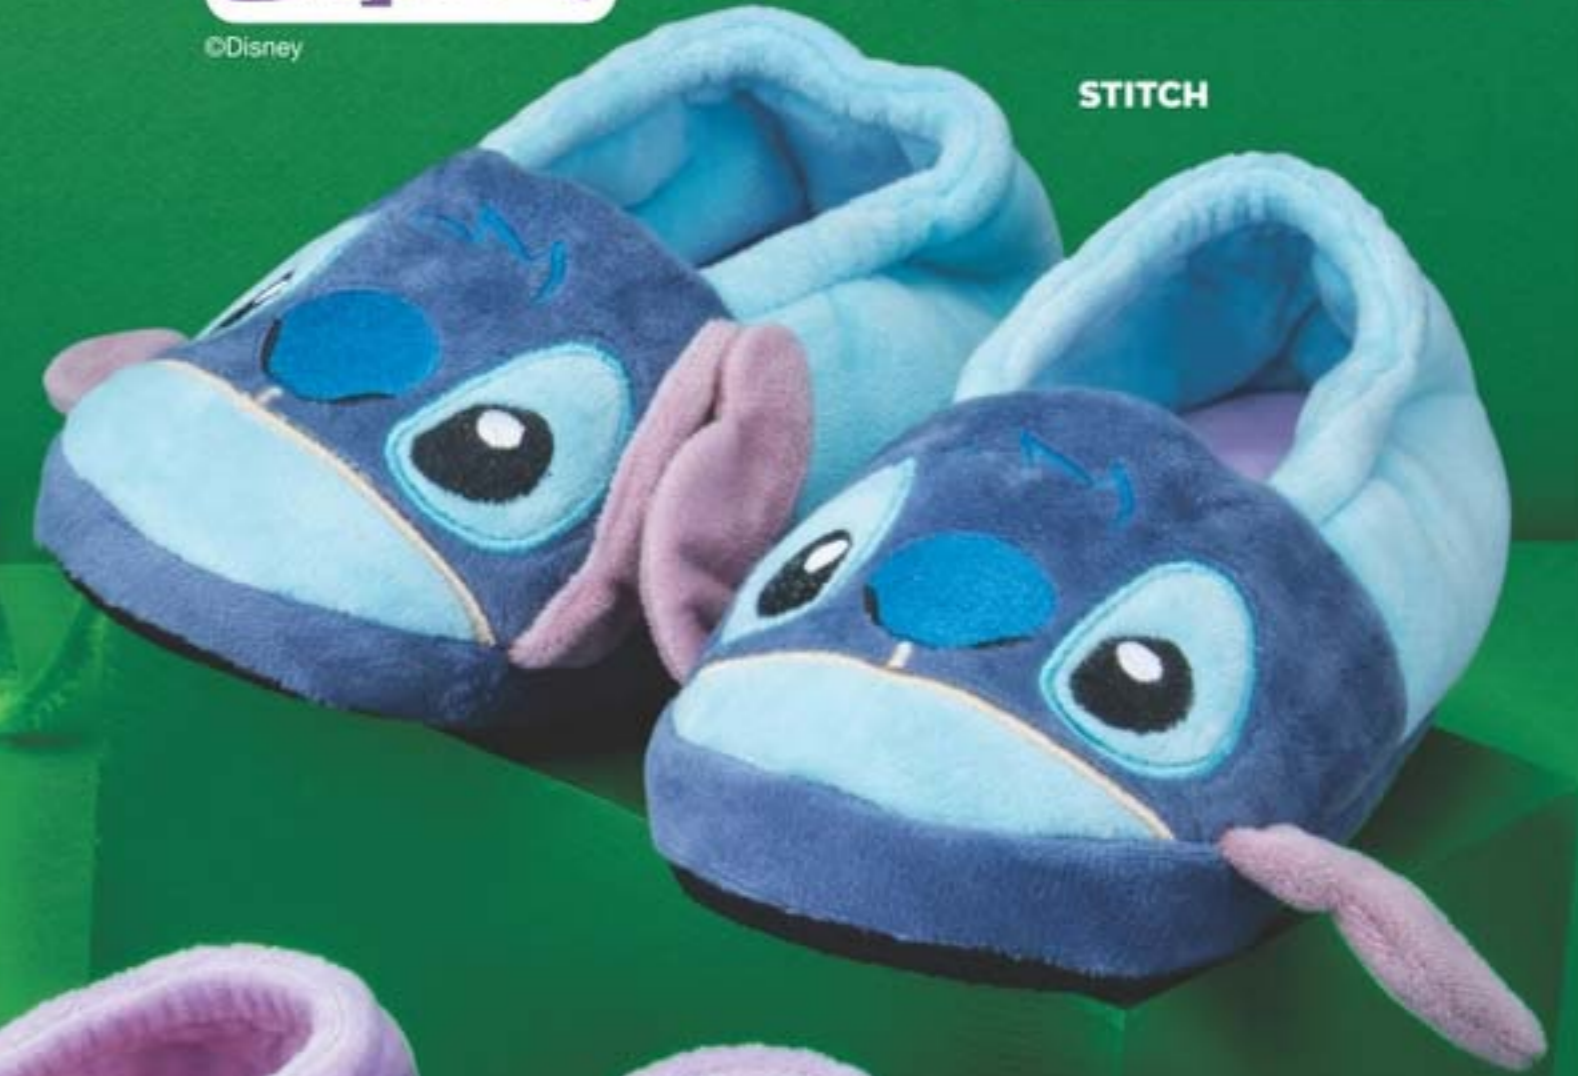

© Disney

MINNIE

SPIDER-MAN

Pantufleta 3D kids Plástico y poliéster.  
Más de 3 años. Precio Regular \$399<sup>99</sup>

CADA PAR EN

1 pago de \$269<sup>99</sup>

3\* \$92<sup>00</sup>  
pagos de

**CLAVES DE 1 PAGO**