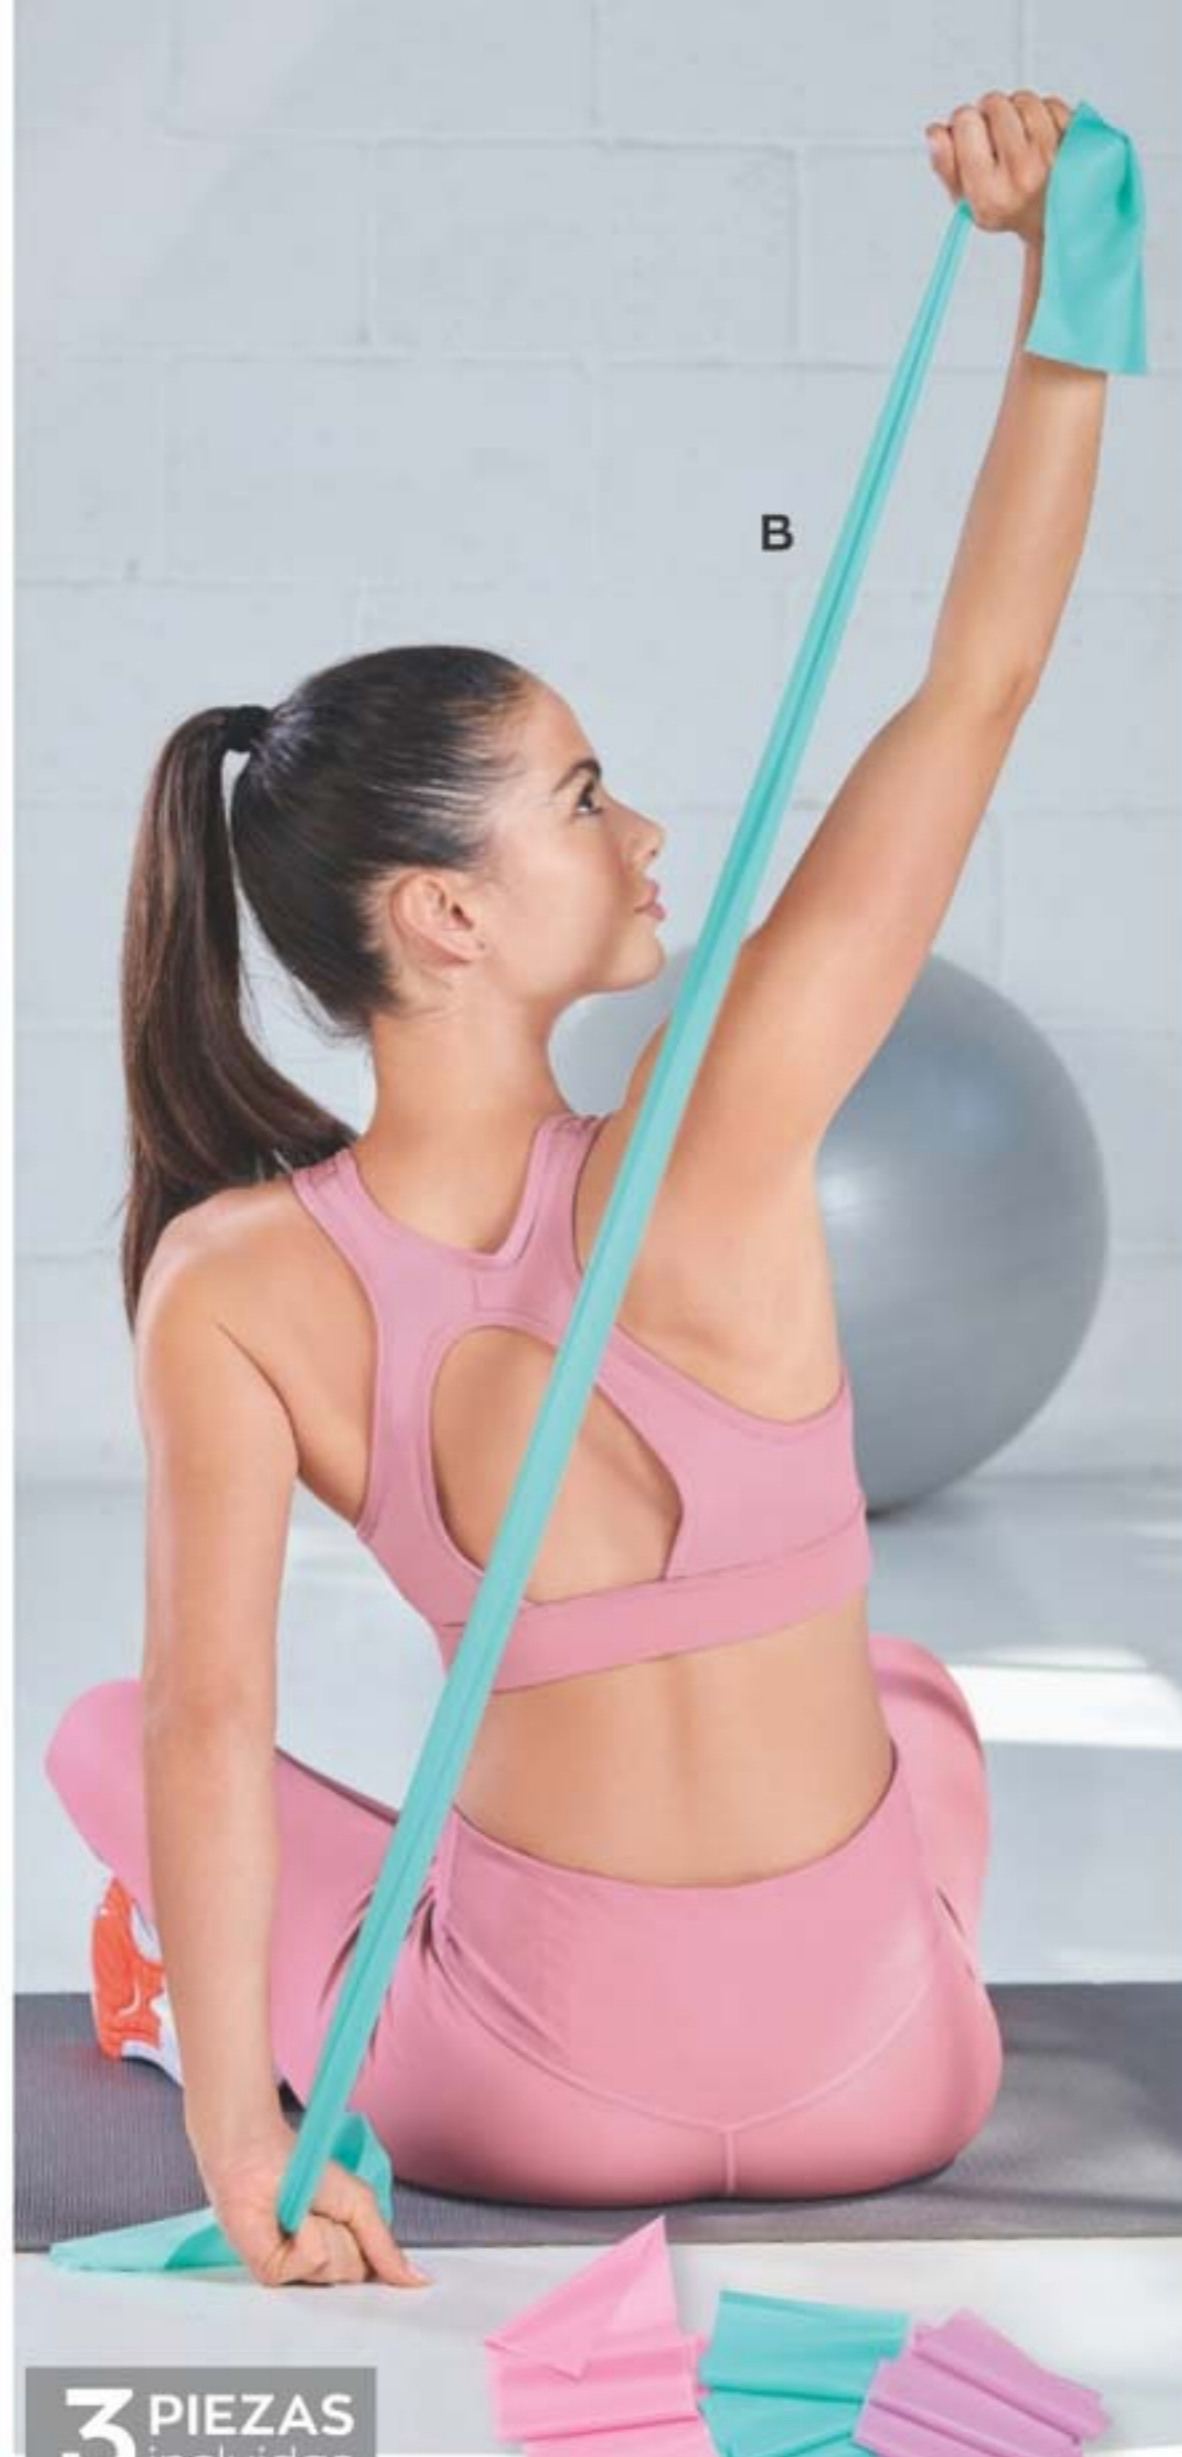

505941
A. Faja con varilla 100% poliéster. 86 x 20 cm
Precio Regular ~~249~~⁹⁹
$194⁹⁹

*En el sistema de pagos participan todas las Representantes del "Club Premium". Ver información en pág. 60.

3 PIEZAS
incluidas

500784
B. Juego de 3 bandas elásticas yoga Plástico.
1,2 m x 15 cm x 0,25 mm
1,2 m x 15 cm x 0,3 mm
1,2 m x 15 cm x 0,35 mm
Precio Regular ~~159~~⁹⁹

$89⁹⁹

No incluye accesorios de ambientación.

C. Chaleco ejercitador Poliéster.
Precio Regular ~~509~~⁹⁹

CLAVES DE 1 PAGO CLAVES DE 3* PAGOS

CH-M **500256** CH-M **040086**
G-XG **500429** G-XG **040101**

1 pago de **$359⁹⁹**

3* **$121**
pagos de