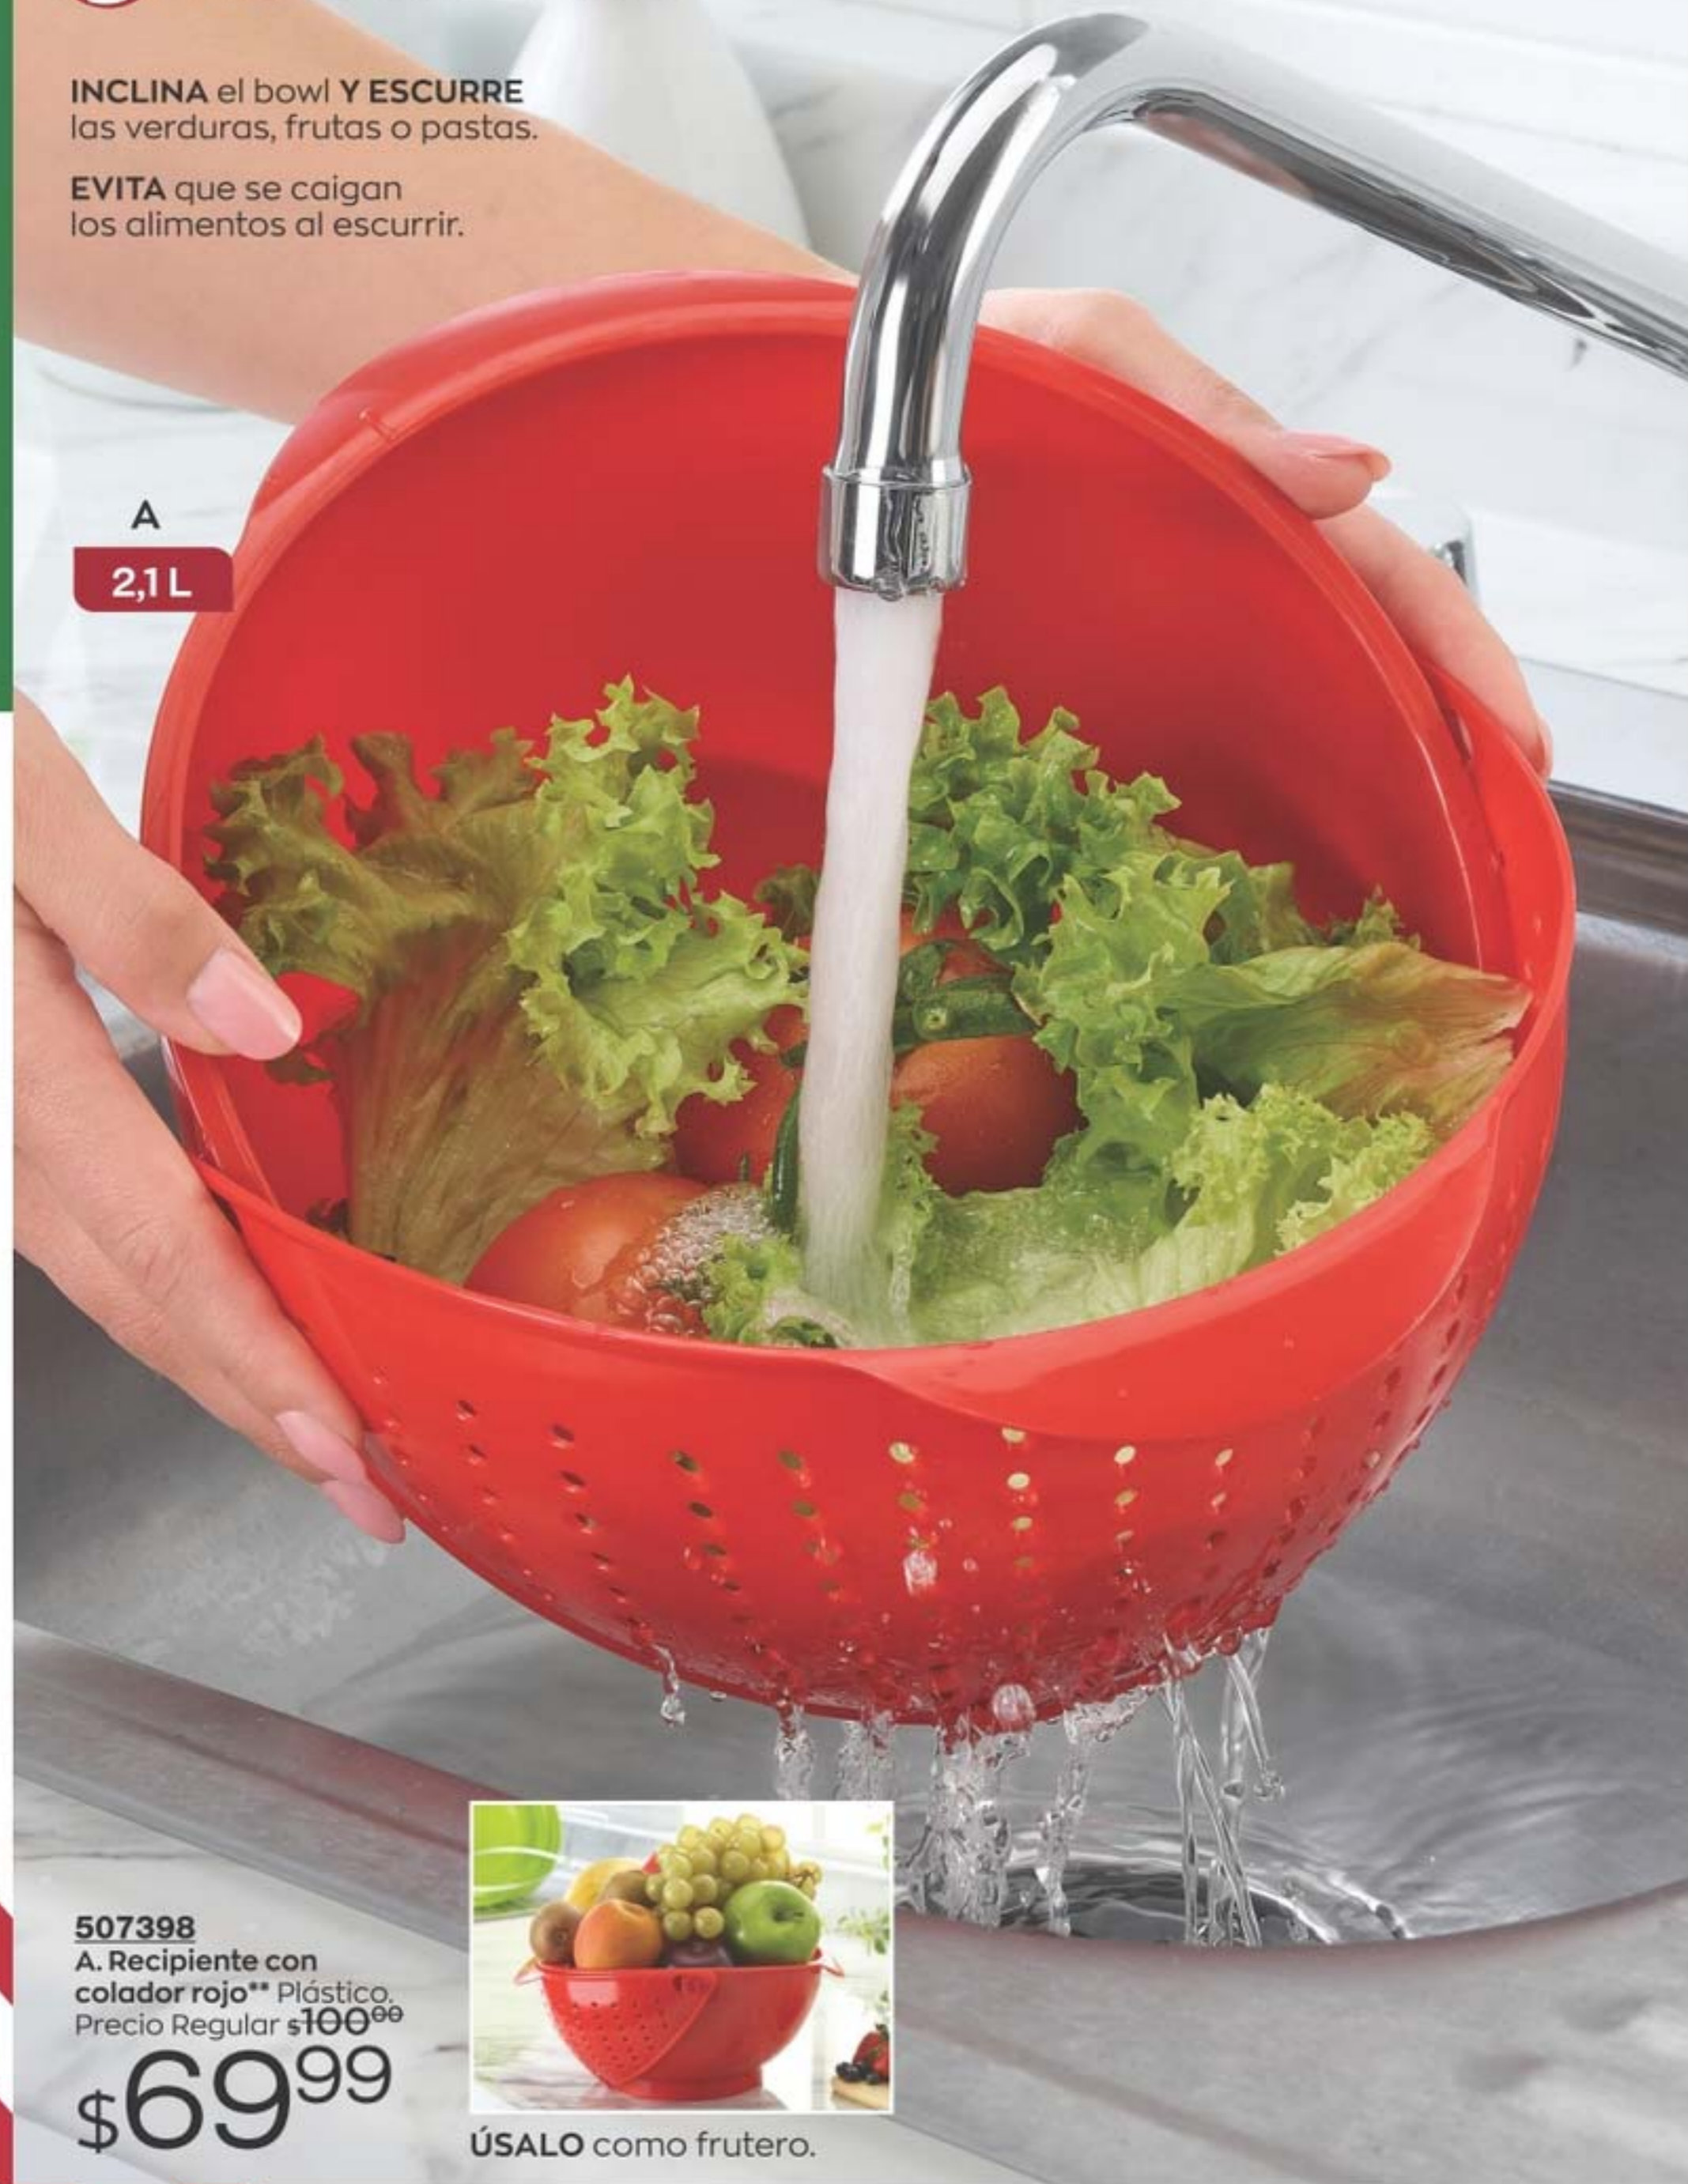

COMER DELICIOSO AHORA ES MÁS SENCILLO

INCLINA el bowl **Y ESCURRE** las verduras, frutas o pastas.

EVITA que se caigan los alimentos al escurrir.

A

2,1L

507398
A. Recipiente con colador rojo** Plástico.
Precio Regular $100⁰⁰

$69⁹⁹

ÚSALO como frutero.

kitchen
magik

NUEVO

COLOR