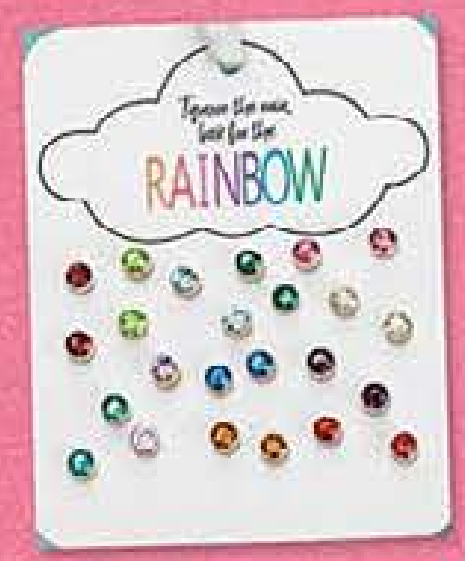

12 PARES incluidos

300579 B. Aretes Rainbow
5 mm aprox. Precio Regular $199⁹⁹

$149⁹⁹

INCLUYE TARJETA para organizar tus aretes.