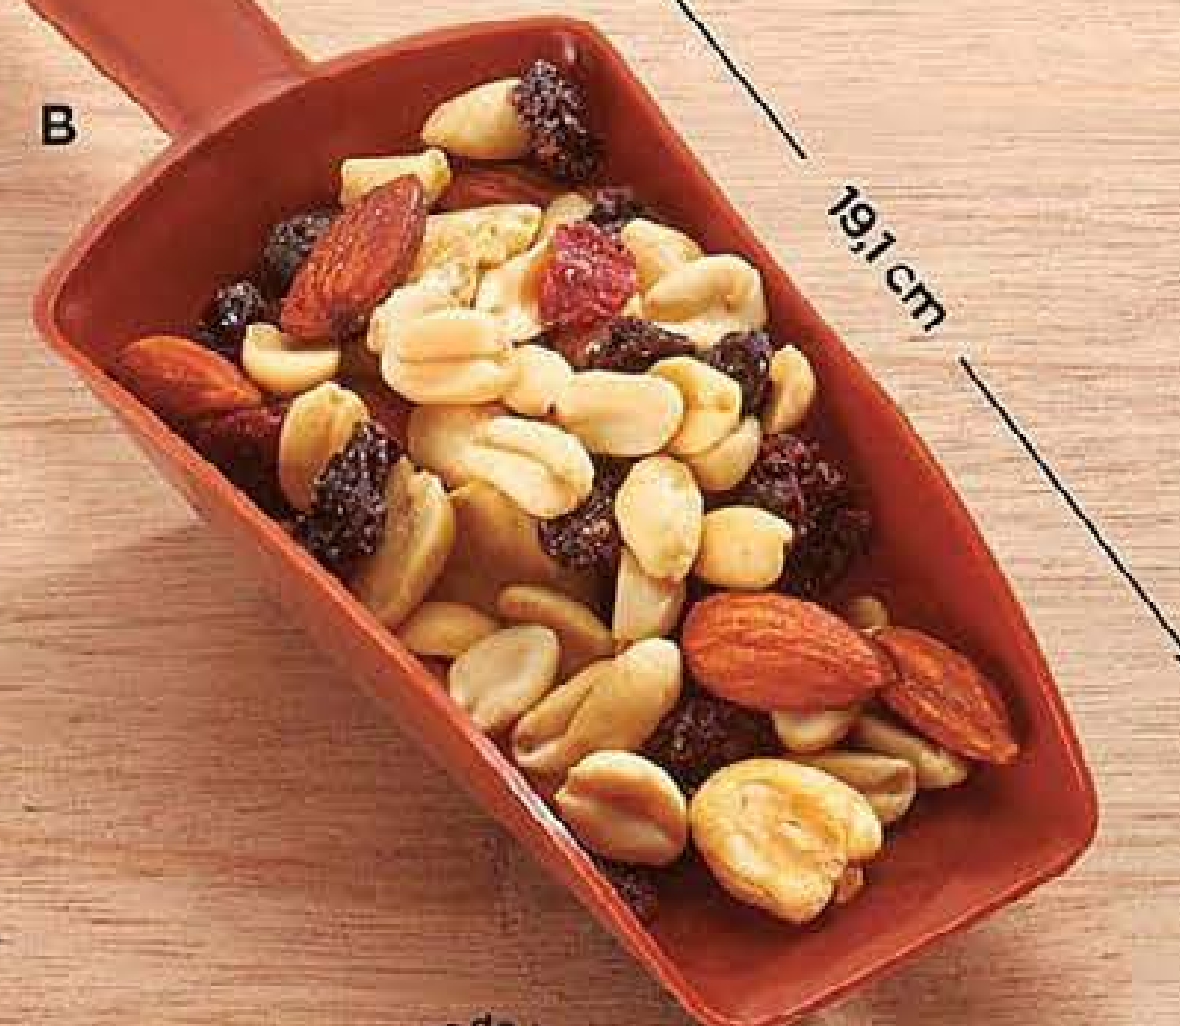

19,1 cm

INCLINA el bowl y ESCURRE las verduras, frutas o pastas.

kitchen
magik