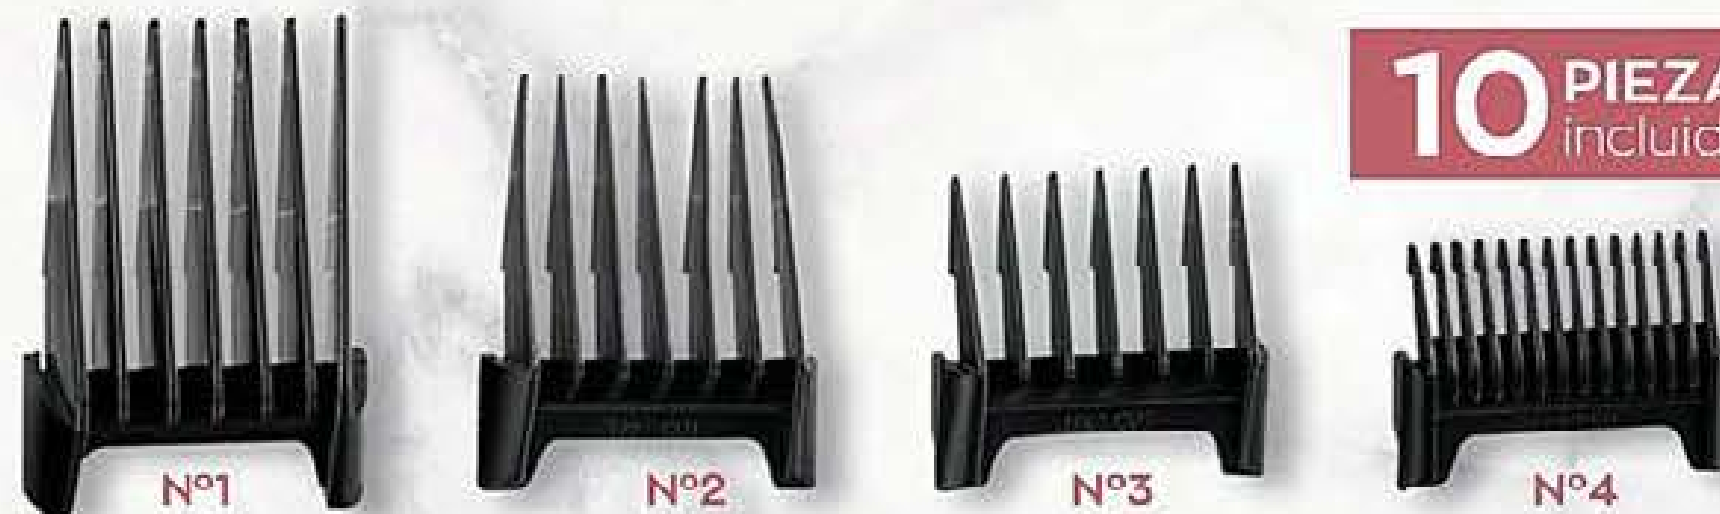

10 PIEZAS incluidas

TIMCO®