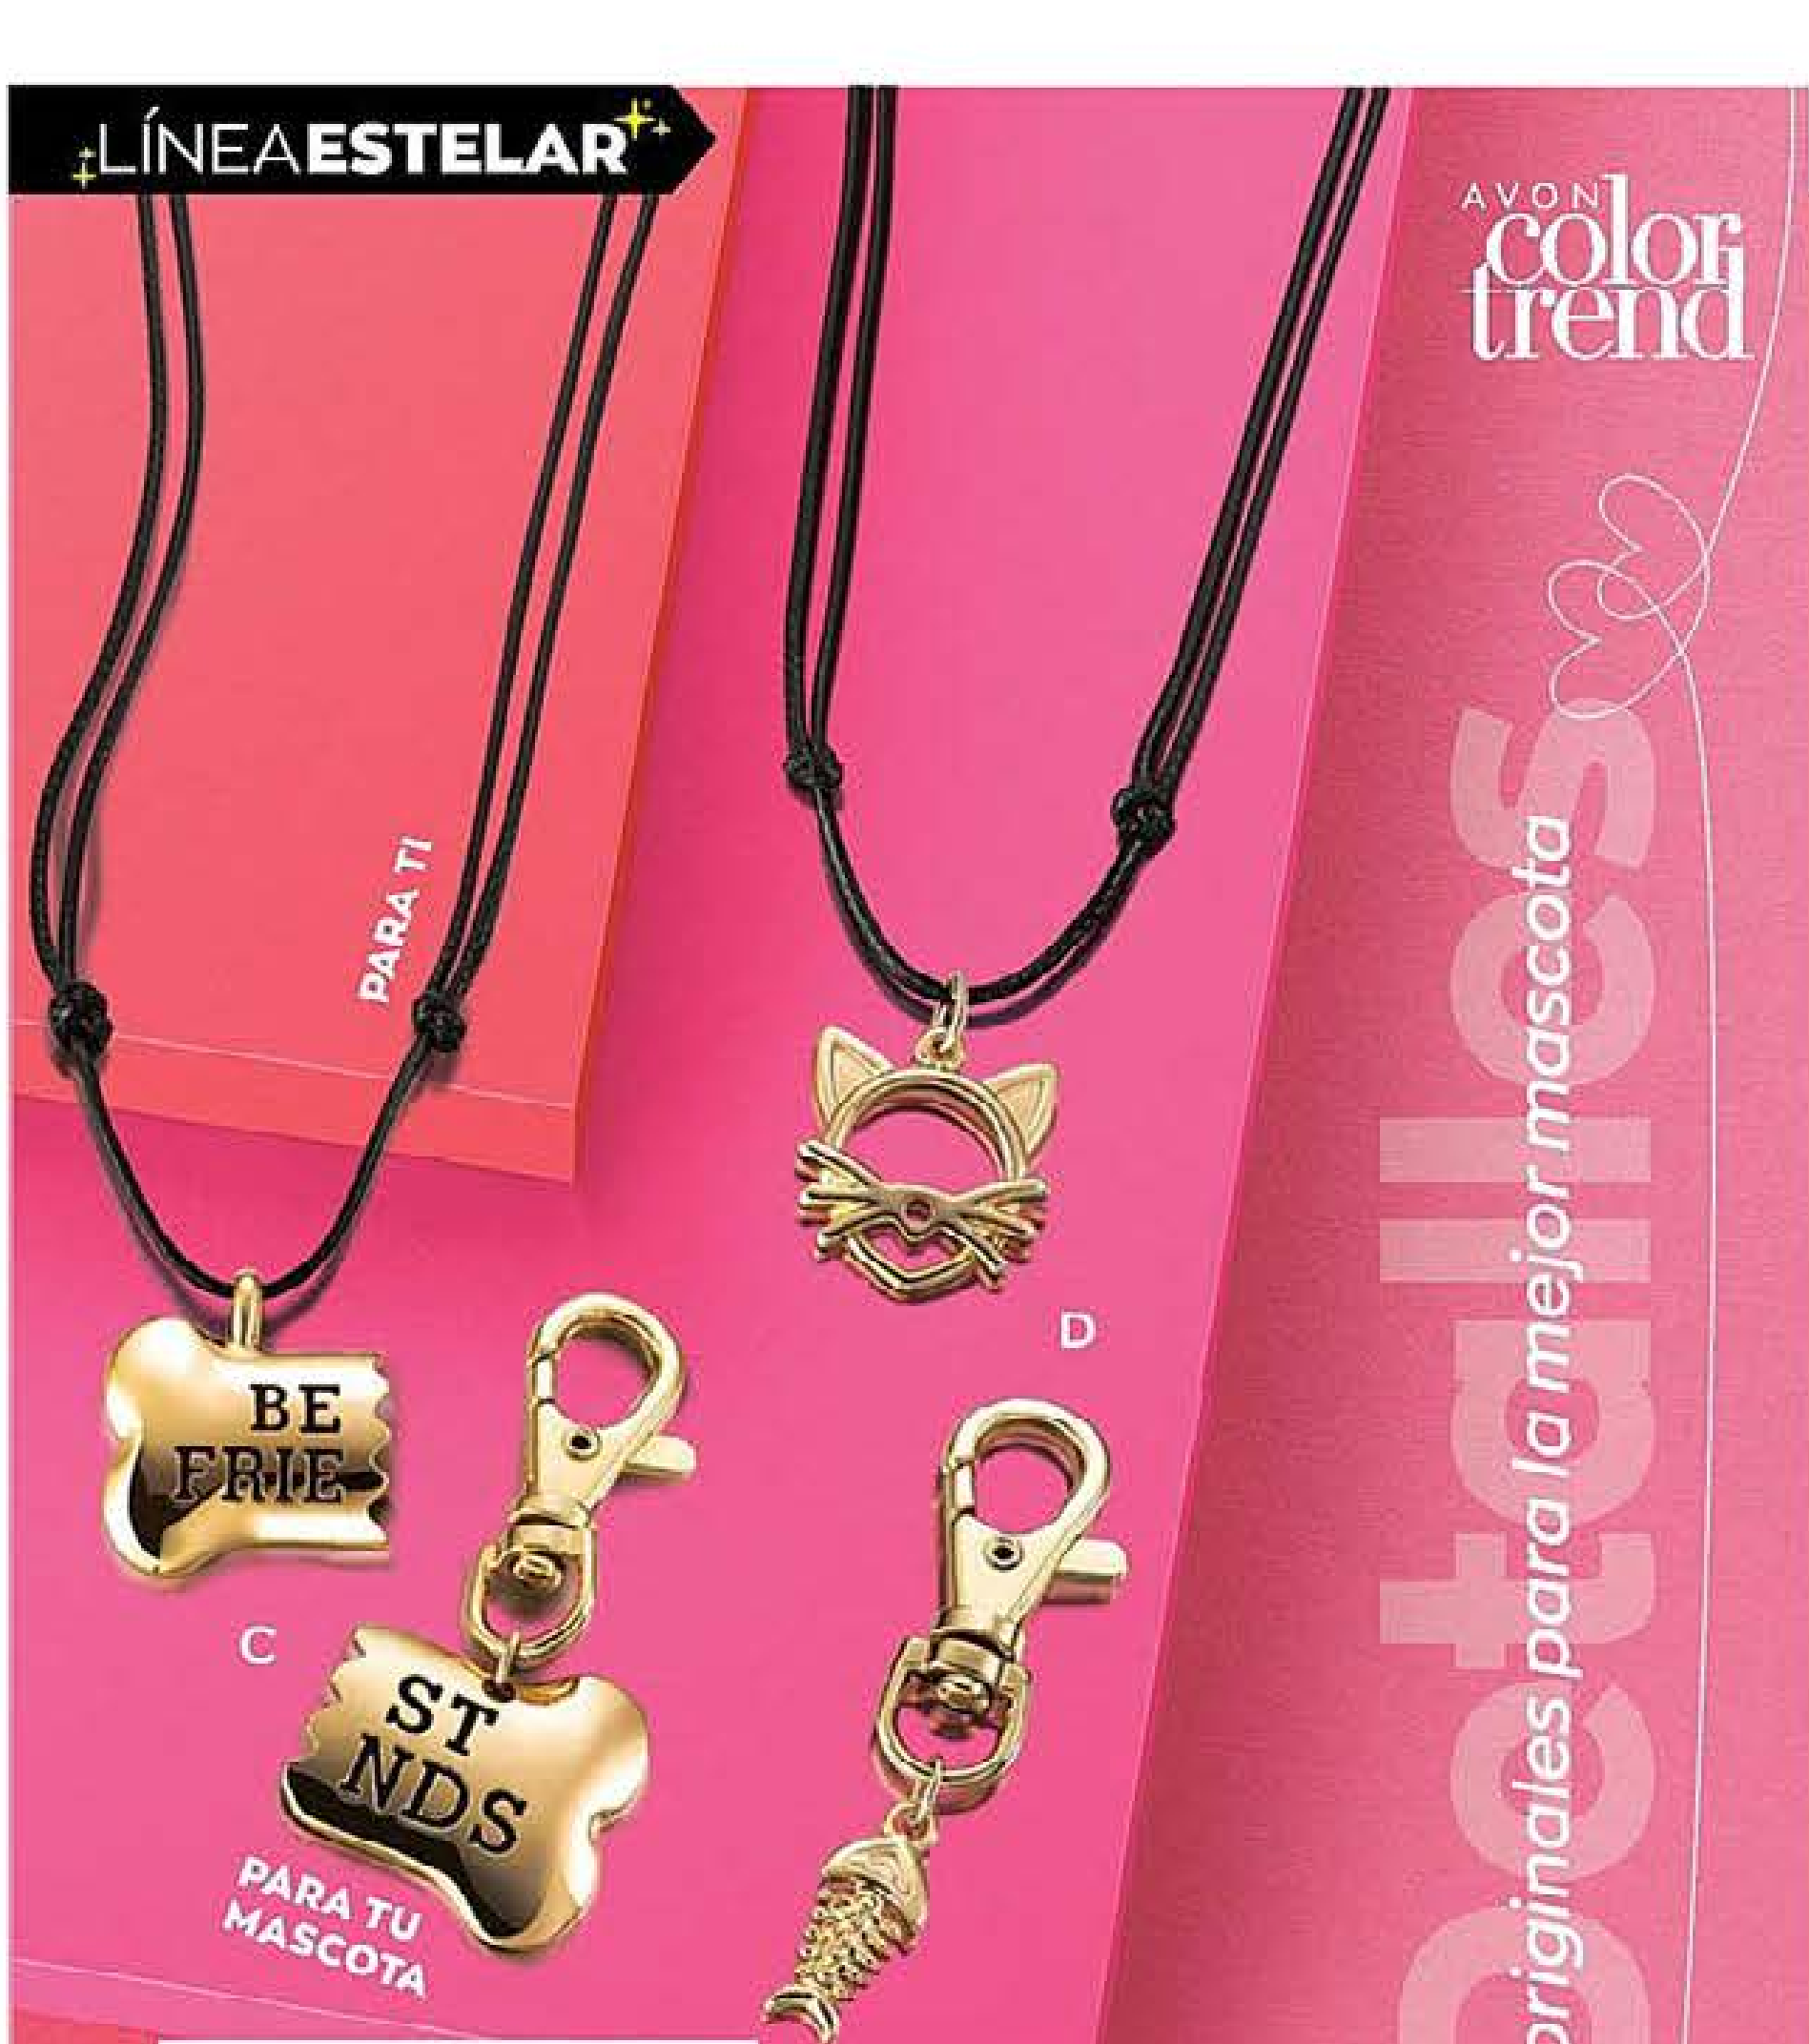

AVON
color
trend

originales para la mejor mascota

PARA TU
MASCOTA