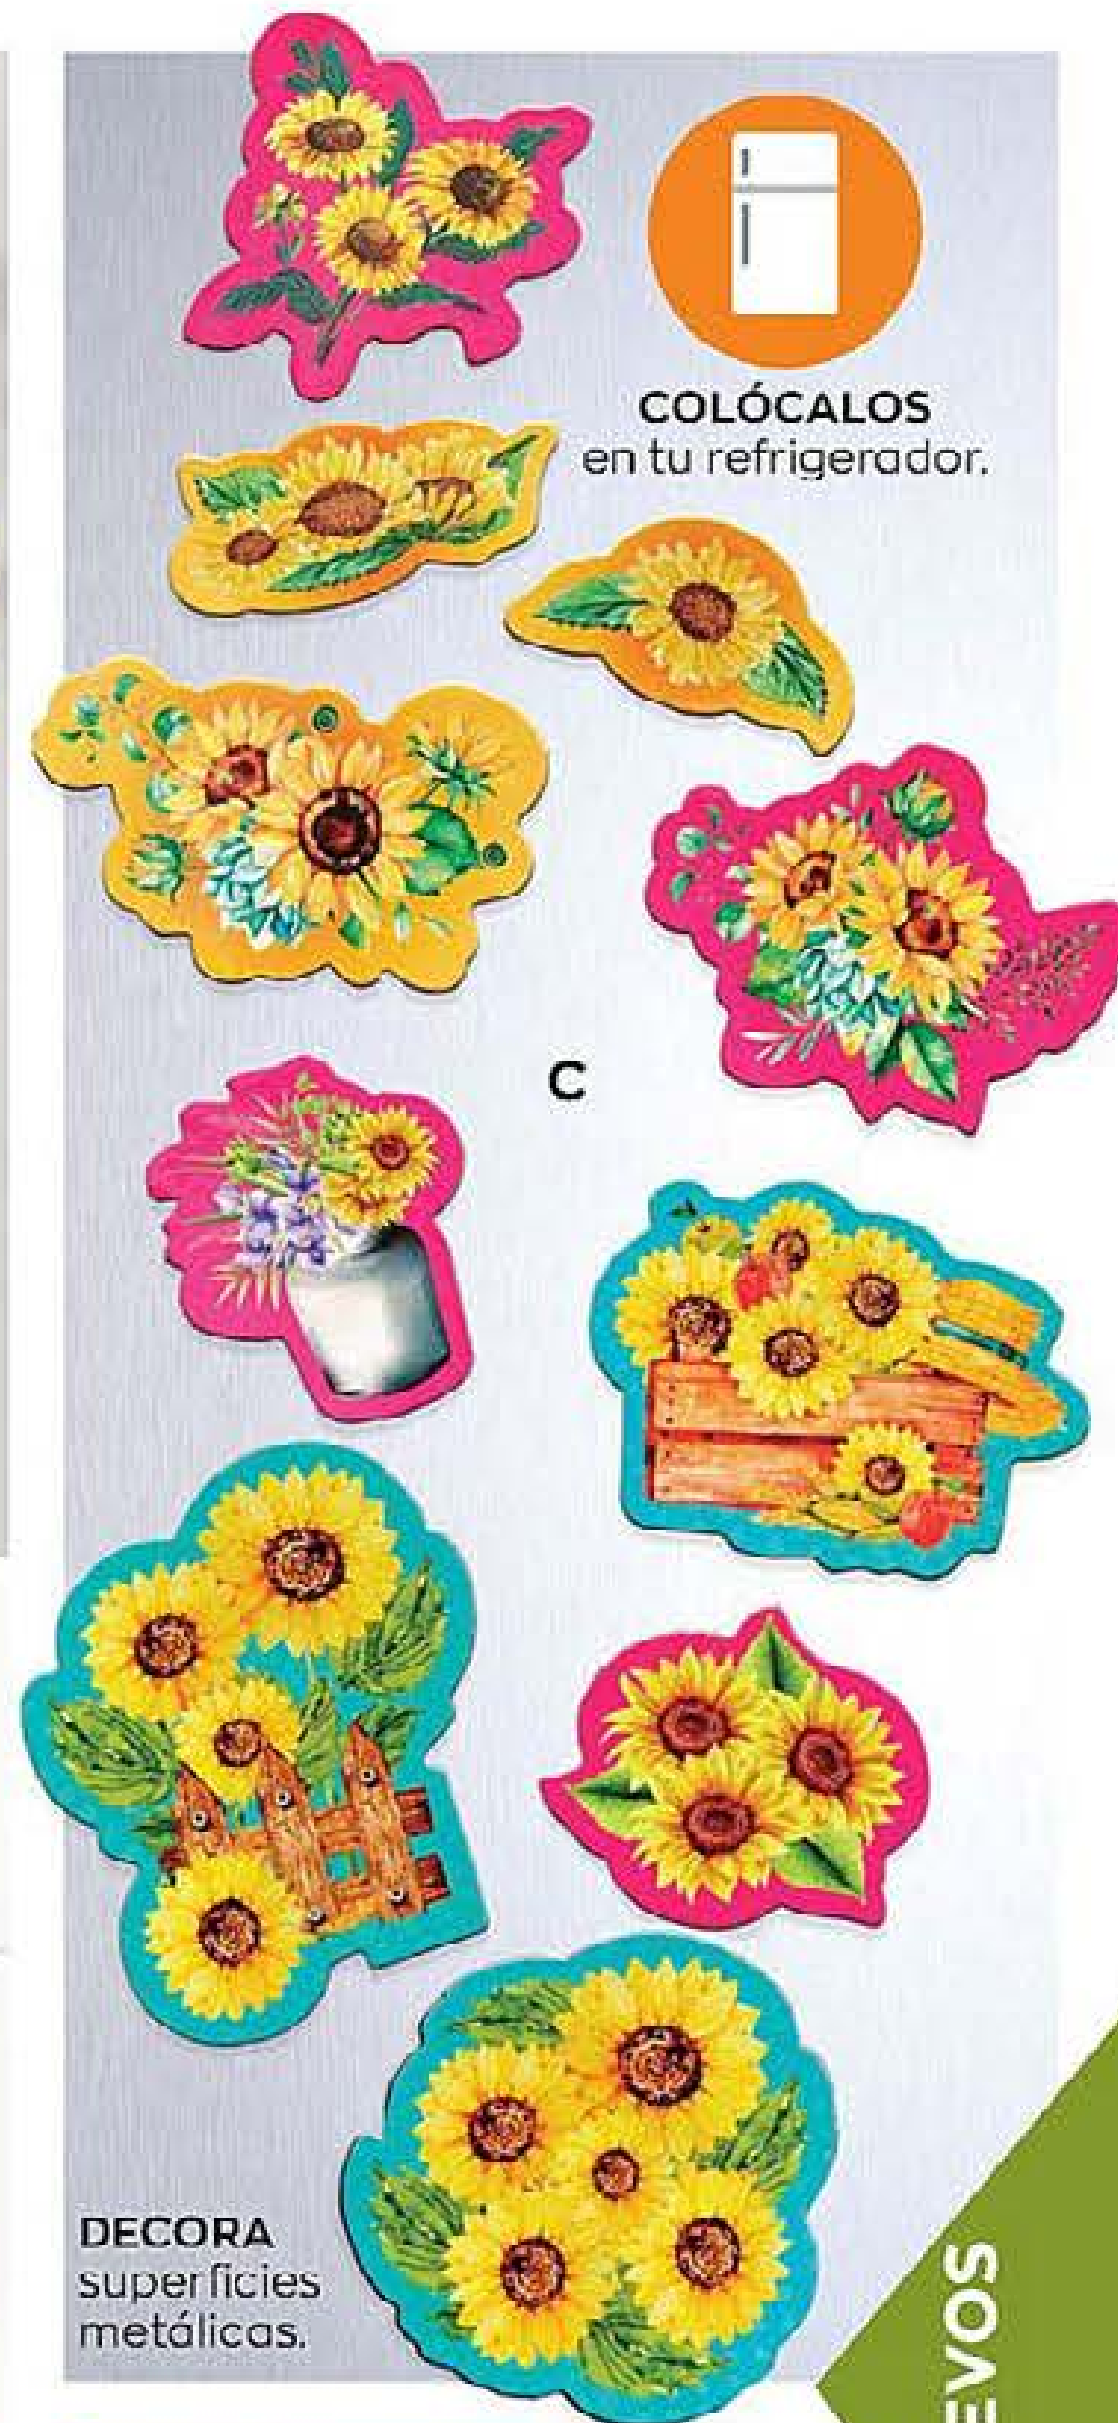

COLÓCALOS
en tu refrigerador.

DECORA
superficies
metálicas.

10 PIEZAS
incluidas

506773 C. Magnetos Girasoles Papel
y lámina de imán flexible. Precio Regular ~~$49⁹⁹~~

MAGNETOS
$29⁹⁹

NUEVOS