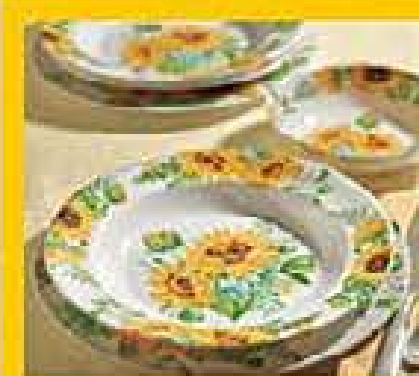

32 cm

A

**504061 A. Pala Escurridora Amarilla\*\*** Plástico. No incluye productos de ambientación.  
Precio Regular **\$35<sup>00</sup>**

**\$17<sup>99</sup>**

\*\*Los productos plásticos de AVON NO están fabricados con **Bisfenol A (BPA)**.