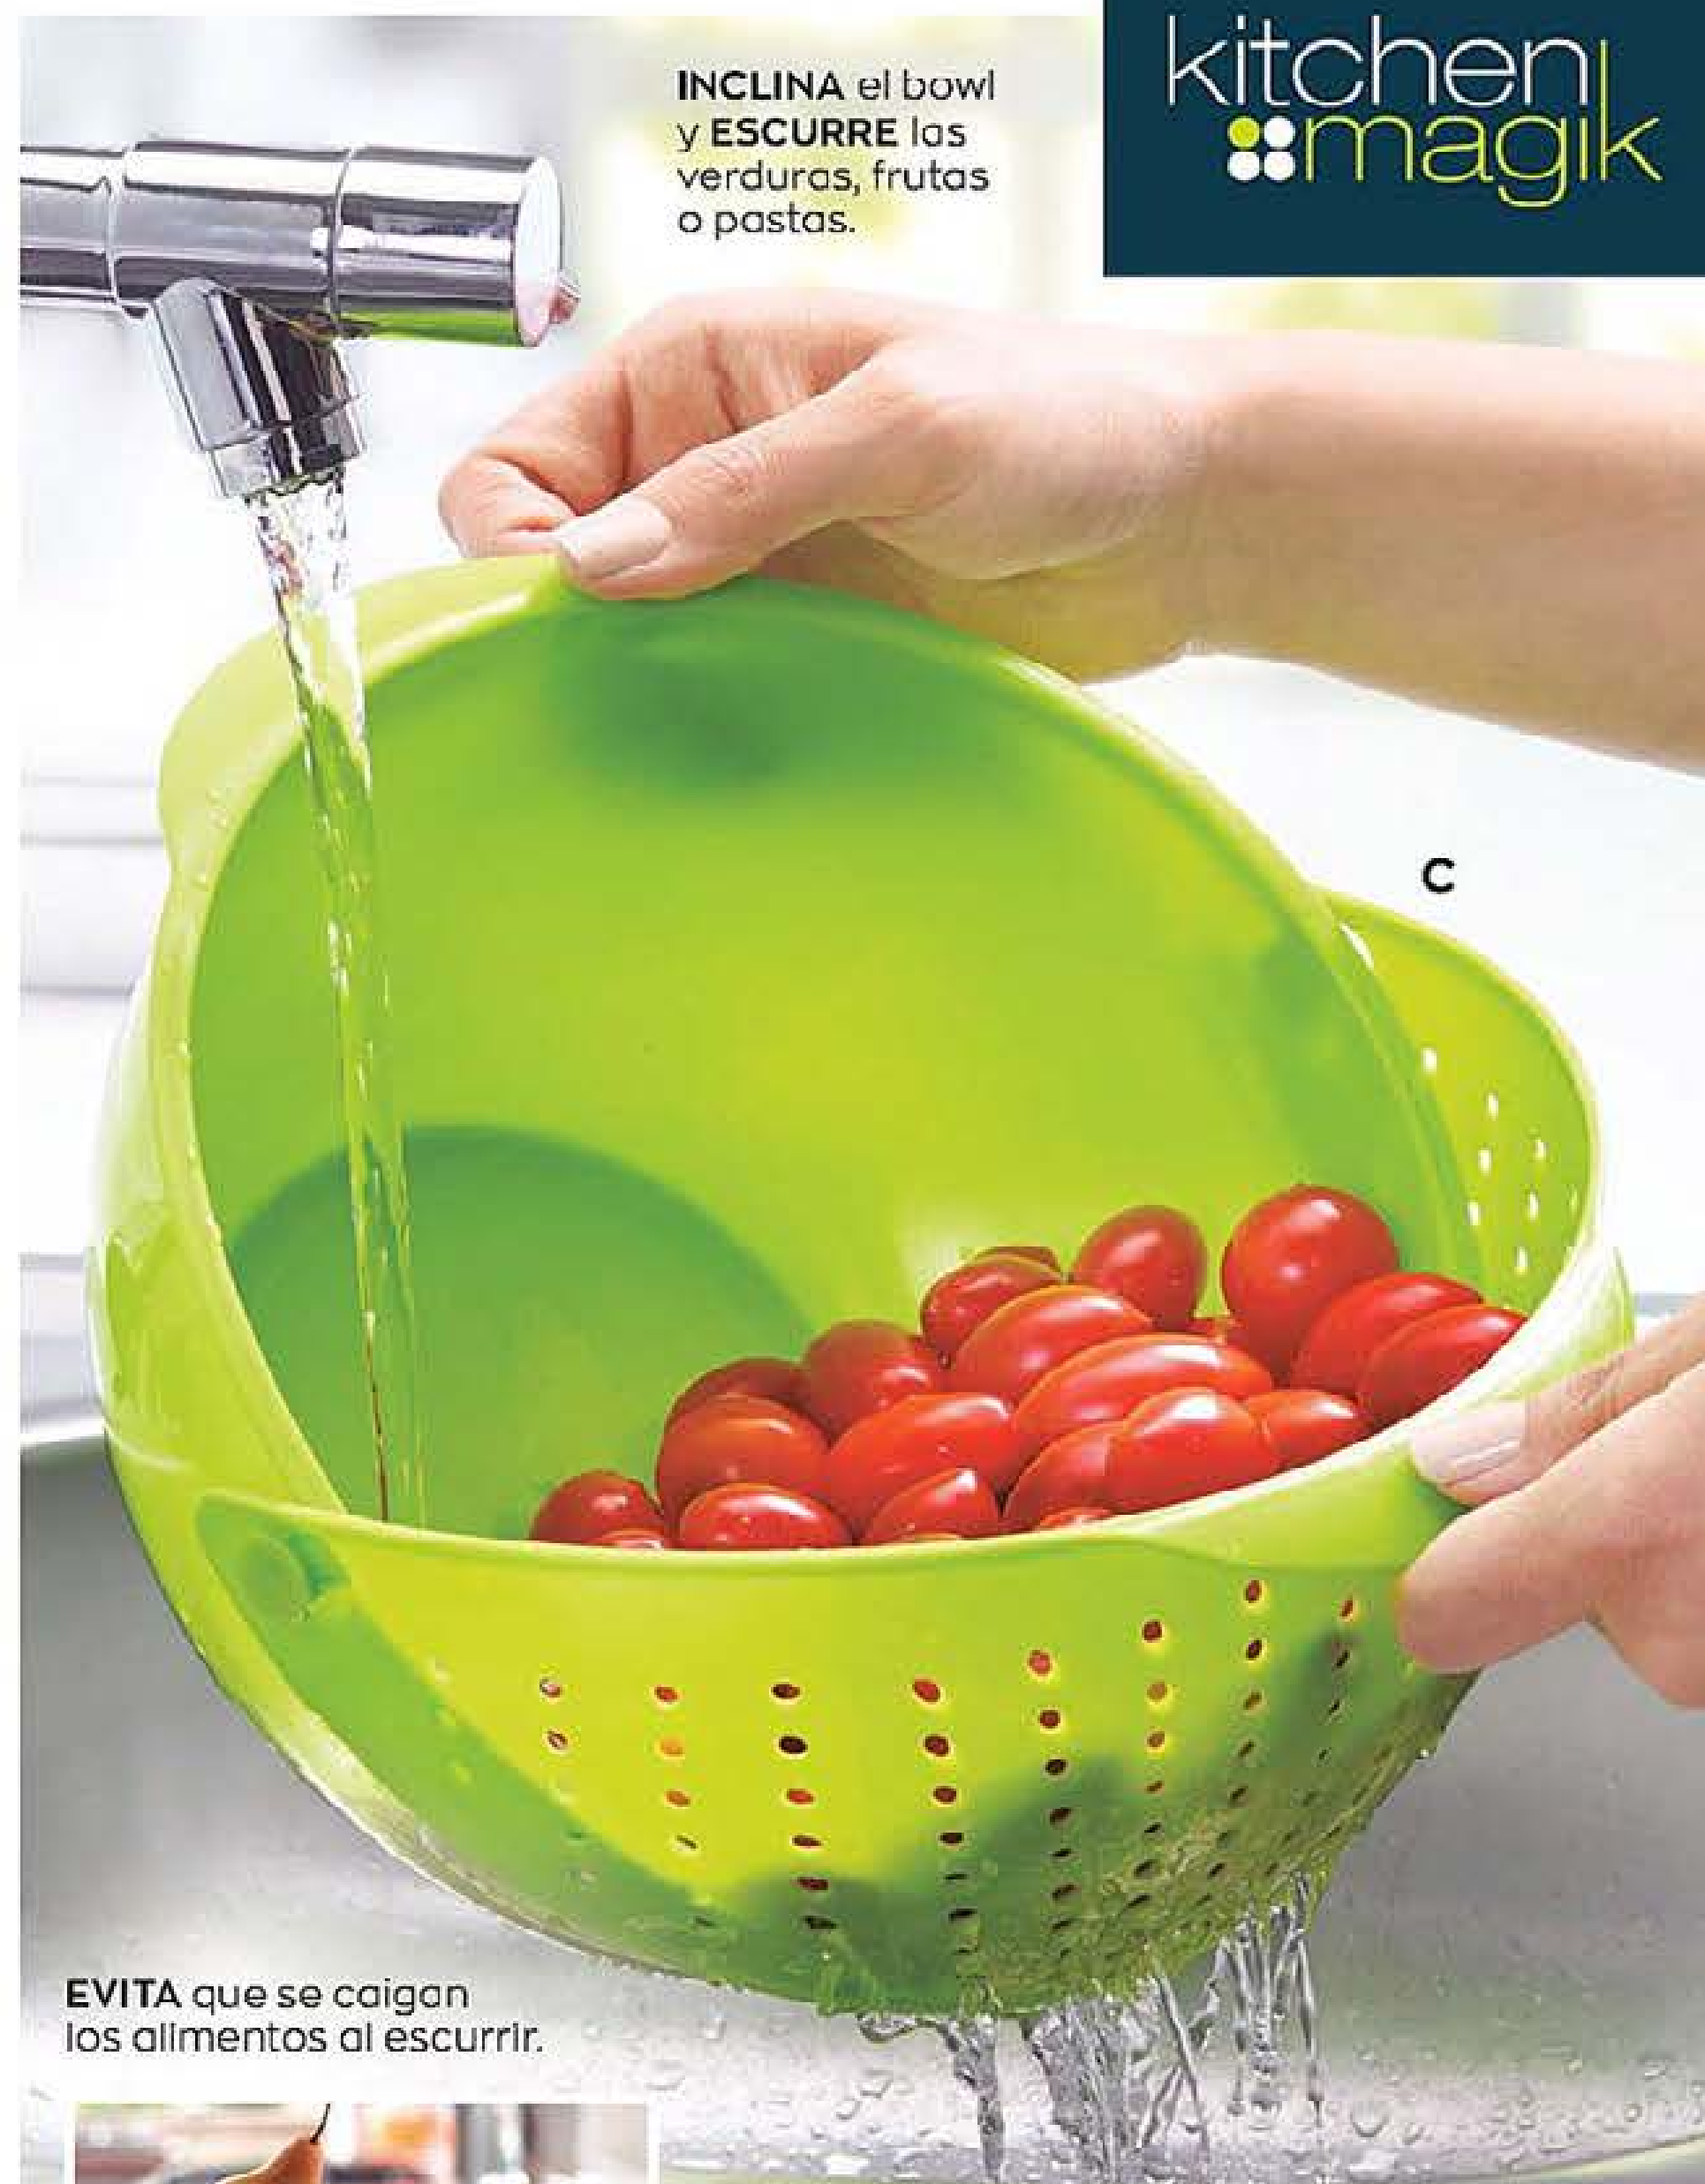

**\$10<sup>99</sup>**

\*\*Los productos plásticos de AVON NO están fabricados con Bisfenol A (BPA).

19,1 cm

INCLINA el bowl y ESCURRE las verduras, frutas o pastas.

kitchen  
magik

EVITA que se caigan los alimentos al escurrir.