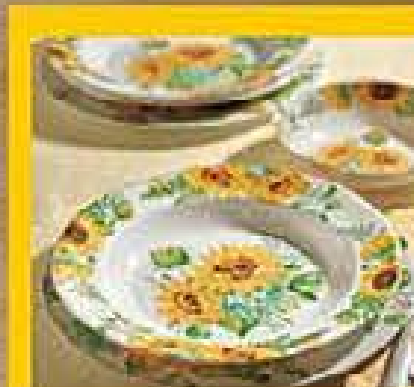

**MUY ÚTIL** para usarlo  
en exteriores.

**508326 B. Protector de Alimentos**  
Poliéster. 30 cm de diámetro. No incluye  
productos de ambientación.  
Precio Regular **\$129<sup>00</sup>**

Aprovecha  
el precio  
especial  
de la Vajilla  
Girasoles,  
ver pág. 3.