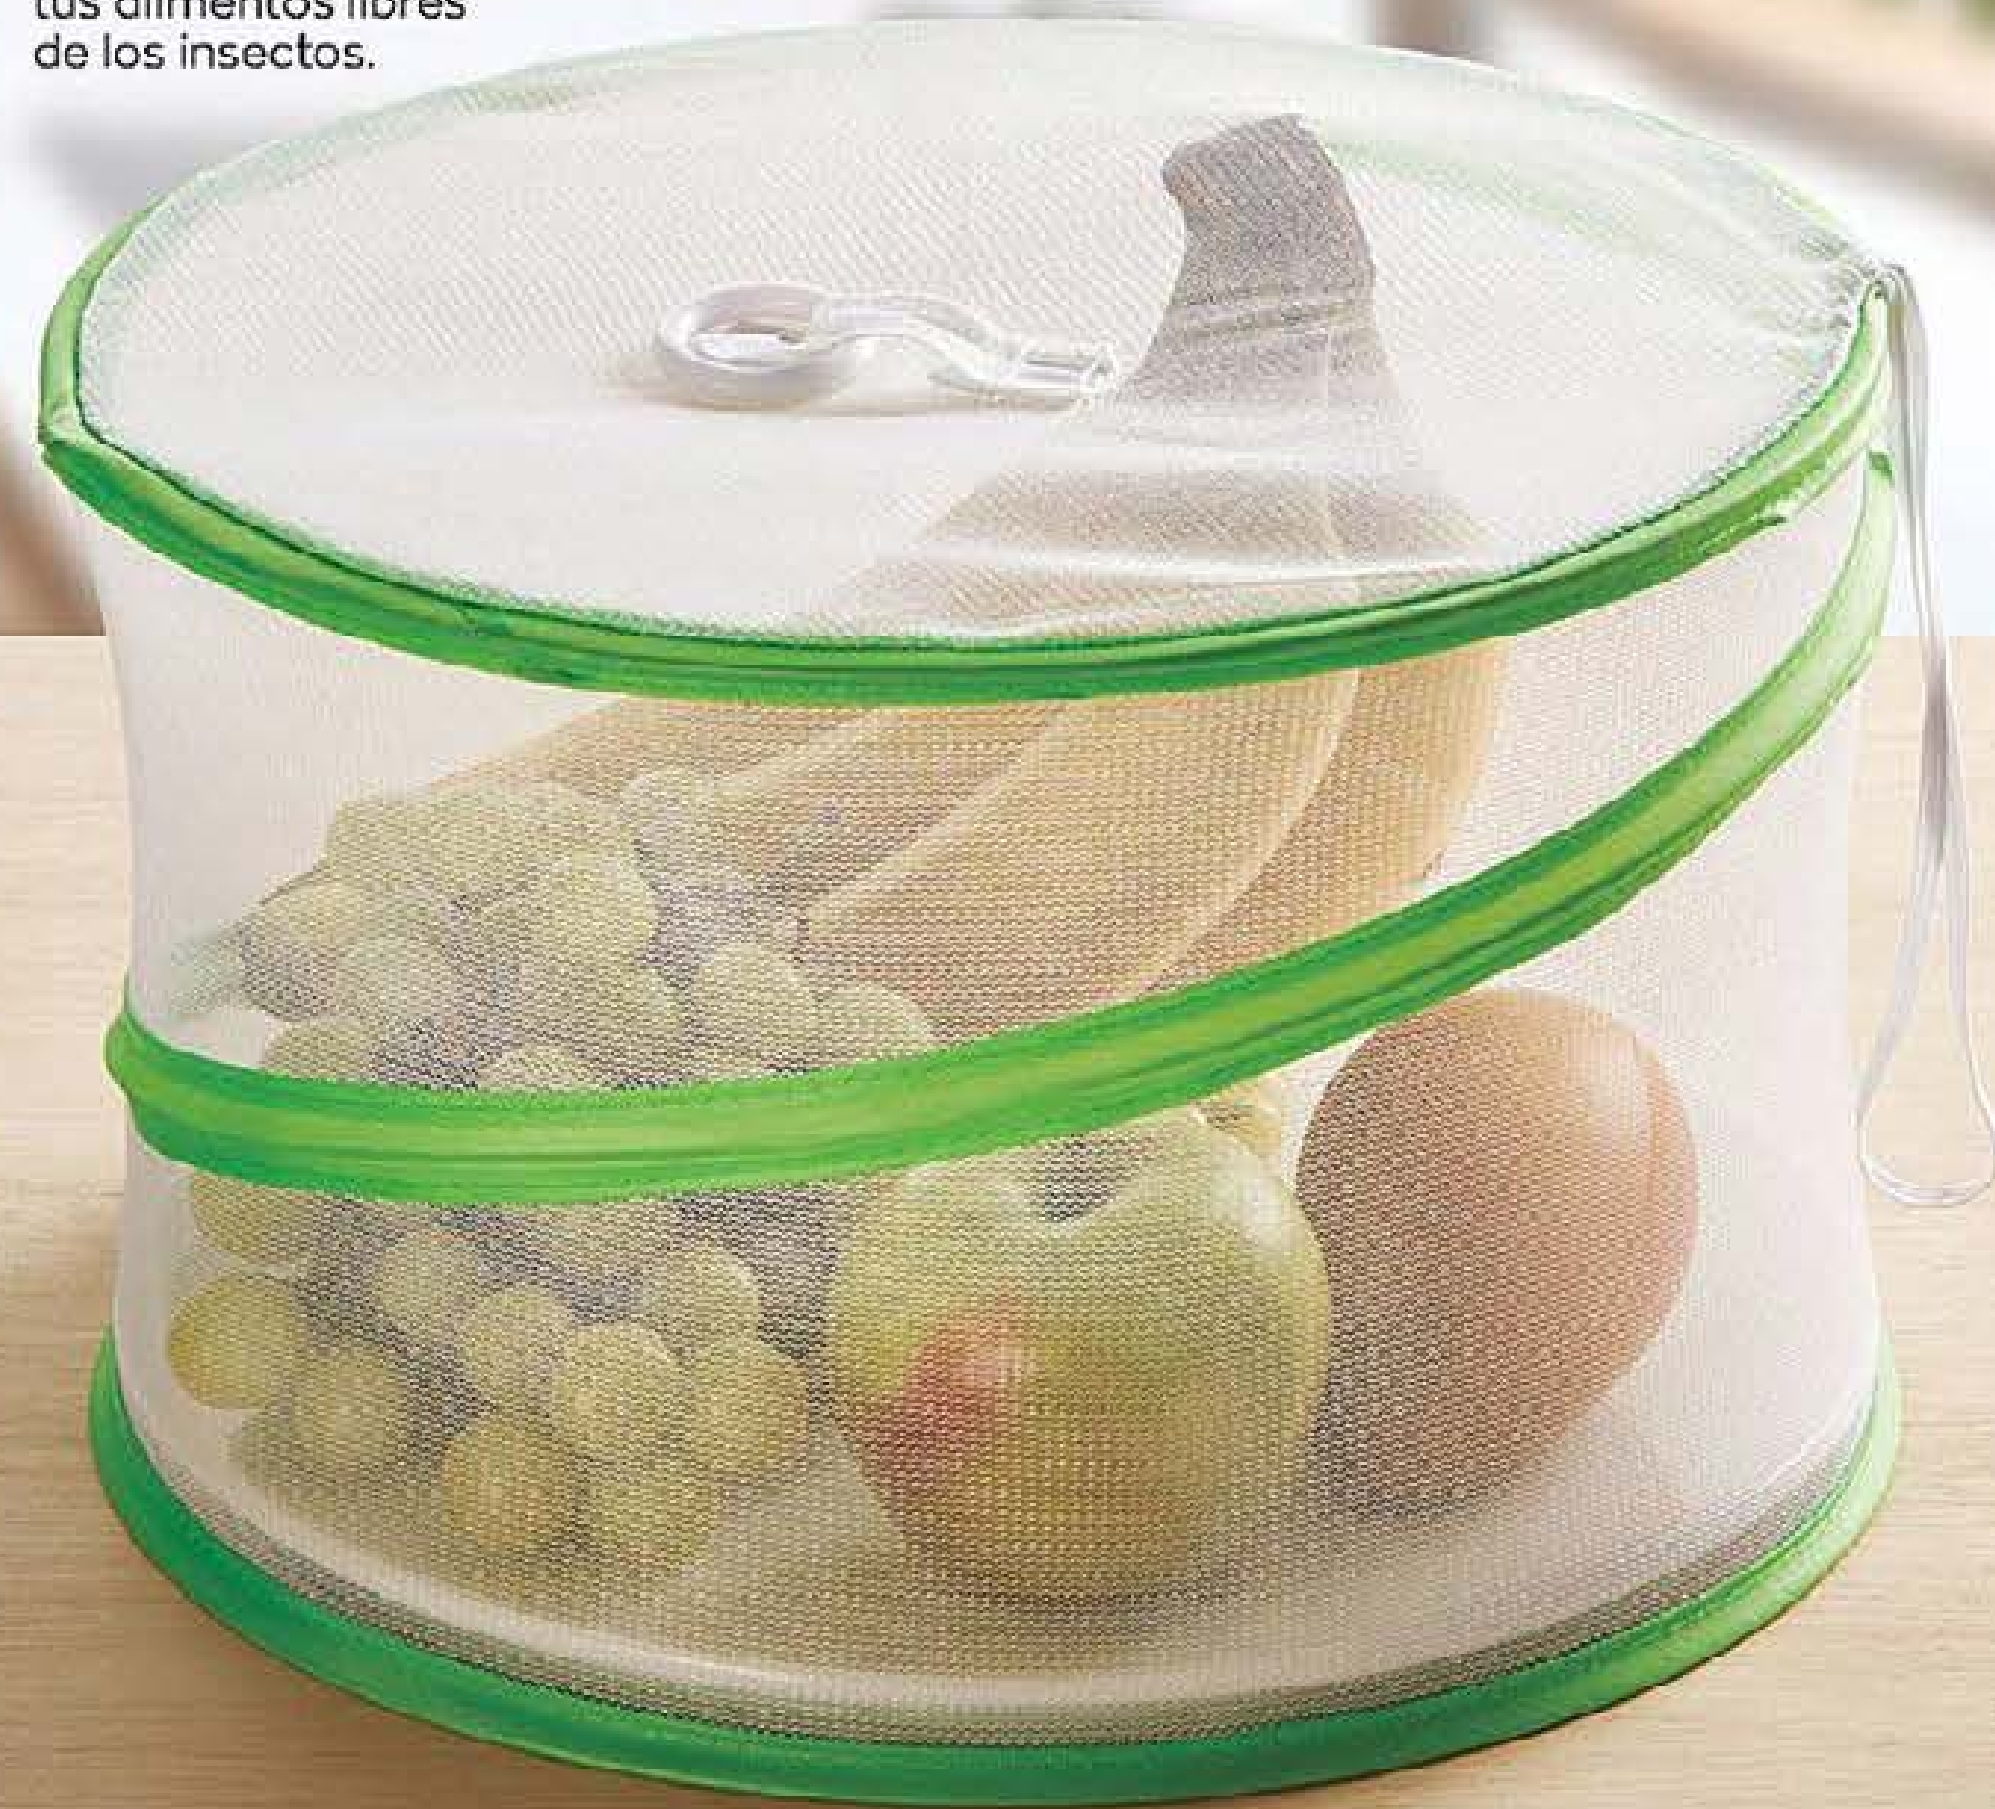

**INCLUYE:** 1 machacador, 1 pala  
espumadera, 1 pala volteadora  
plana perforada, 1 cuchara  
grande, 1 cucharón y 1 percha  
organizadora con seis ganchos.

**PRÁCTICO** para mantener  
tus alimentos libres  
de los insectos.

**MUY ÚTIL** para usarlo  
en exteriores.

**508326 B. Protector de Alimentos**  
Poliéster. 30 cm de diámetro. No incluye  
productos de ambientación.  
Precio Regular **\$129<sup>00</sup>**

Aprovecha  
el precio  
especial  
de la Vajilla  
Girasoles,  
ver pág. 3.