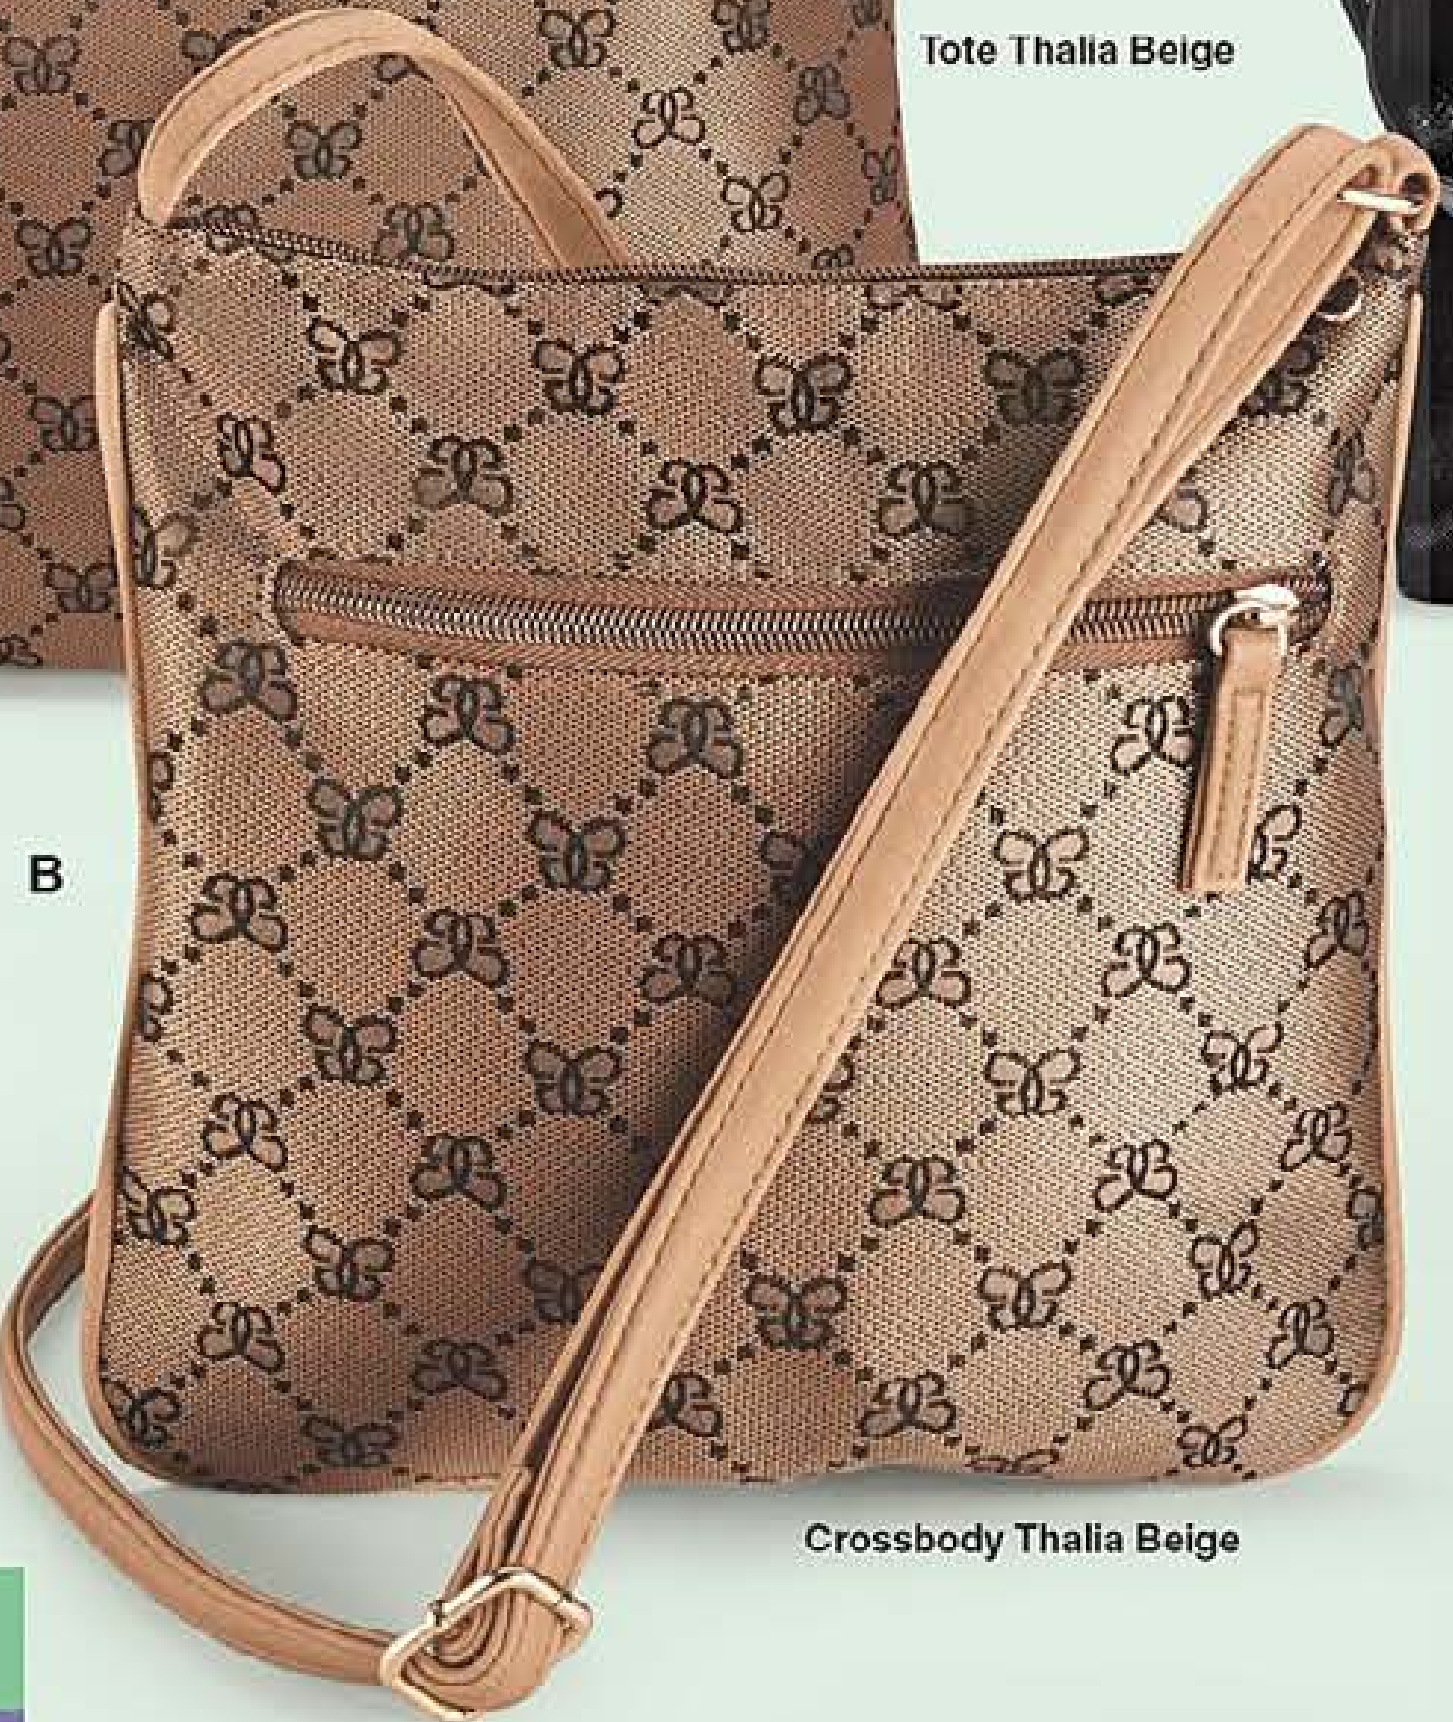

\$39⁹⁹

2 PIEZAS
incluidas

NUEVO

415776 C. Set de
Diademas Ibi Poliéster.
Precio Regular ~~\$120⁰⁰~~

A SOLO
\$79⁹⁹

SIGNATURE COLLECTION
LA LÍNEA EXCLUSIVA DE AVON.

A
Tote Thalia Beige

NUEVO COLOR
A
Tote Thalia Negra