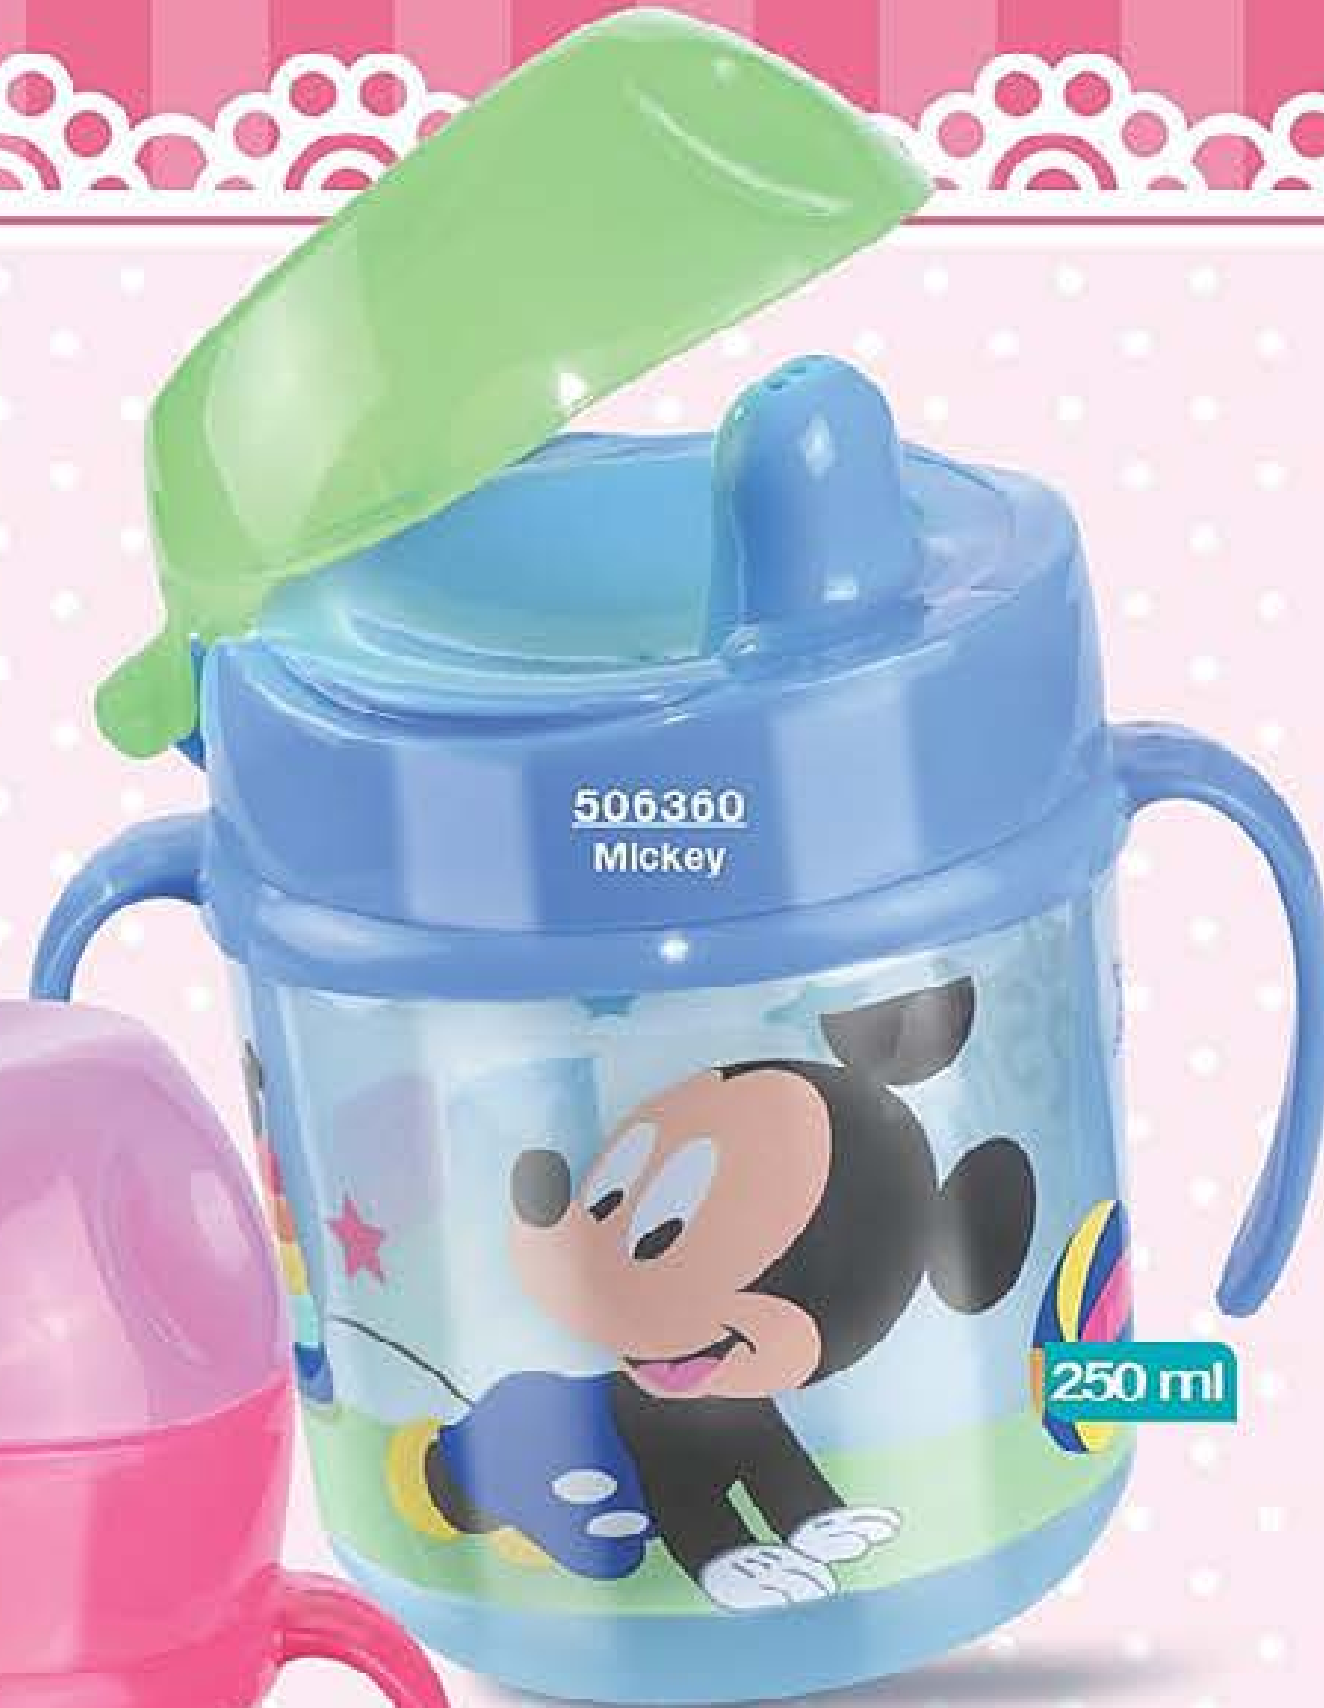

C. Ligas Fantasy Silicón.
Precio Regular \$70⁰⁰

**OFERTA
SORPRESA**

*Pide con esta clave: 402648
y recibe cualquiera de las ligas
que aparecen en estas páginas.

\$39⁹⁹
cada
UNA

**DE: MAMÁ
PARA: MI BEBÉ**
que está por
dejar la mamila

CON BOQUILLA
DOSIFICADORA
para que tu bebé
no se atragante

Disney
baby

504728
Winnie Pooh

250 ml

506360
Mickey

250 ml

506371
Minnie

250 ml