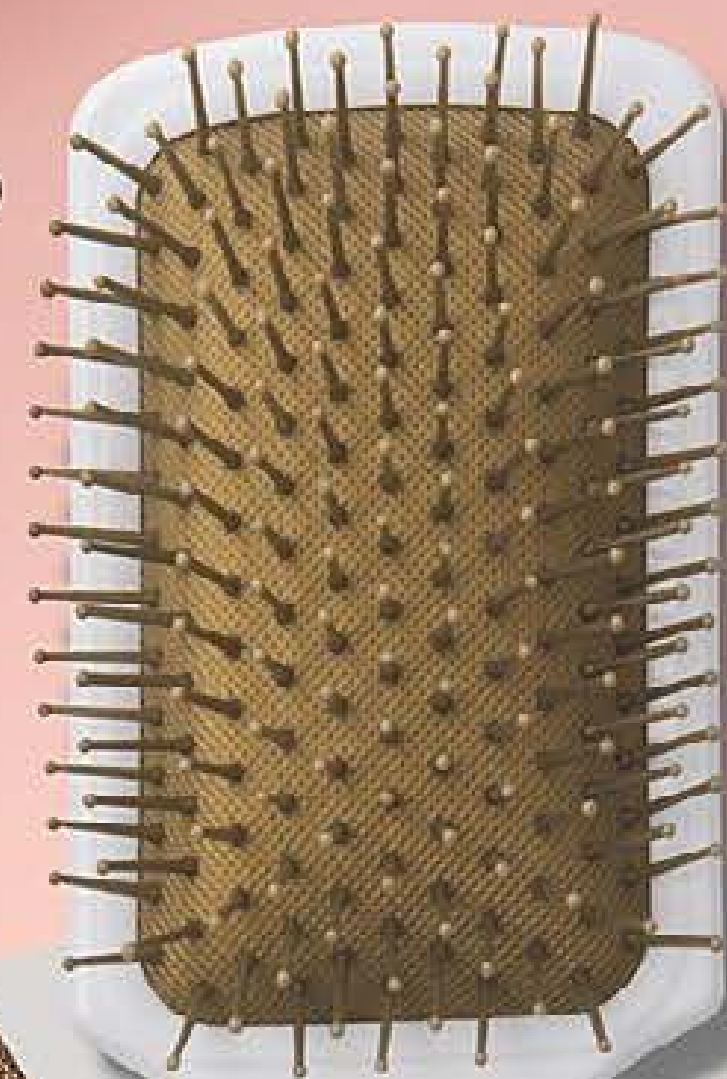

110914
A. Quita Cabello
Plástico y metal.
Precio Regular $69⁹⁹

$49⁹⁹

A

CERDAS TIPO
CERILLO
que desenredan
y no producen frizz.

D

C

B

104744 B. Cepillo
para Desenredar Blanco
Polipropileno.
Precio Regular $79⁹⁹

$39⁹⁹

104836 C. Cepillo
Glitter Plástico.
Precio Regular $109⁹⁹

104825 D. Cepillo
Cuadrado Gold
Polipropileno.
Precio Regular $99⁹⁹

$69⁹⁹ cada
UNO

E

FRENTE

F

VUELTA

En la compra de cualquier
producto de las páginas
32 a la 59 llévate el set de
BROCHAS MADRES A
UN PRECIO ESPECIAL.

NUEVOS

120759
E. Minicepillo para
Madres Plástico.
Precio Regular $99⁹⁹

$69⁹⁹

120726 F. Cepillo
Redondo para Madres
Plástico.
Precio Regular $109⁹⁹

CEPILLO
REDONDO
$79⁹⁹