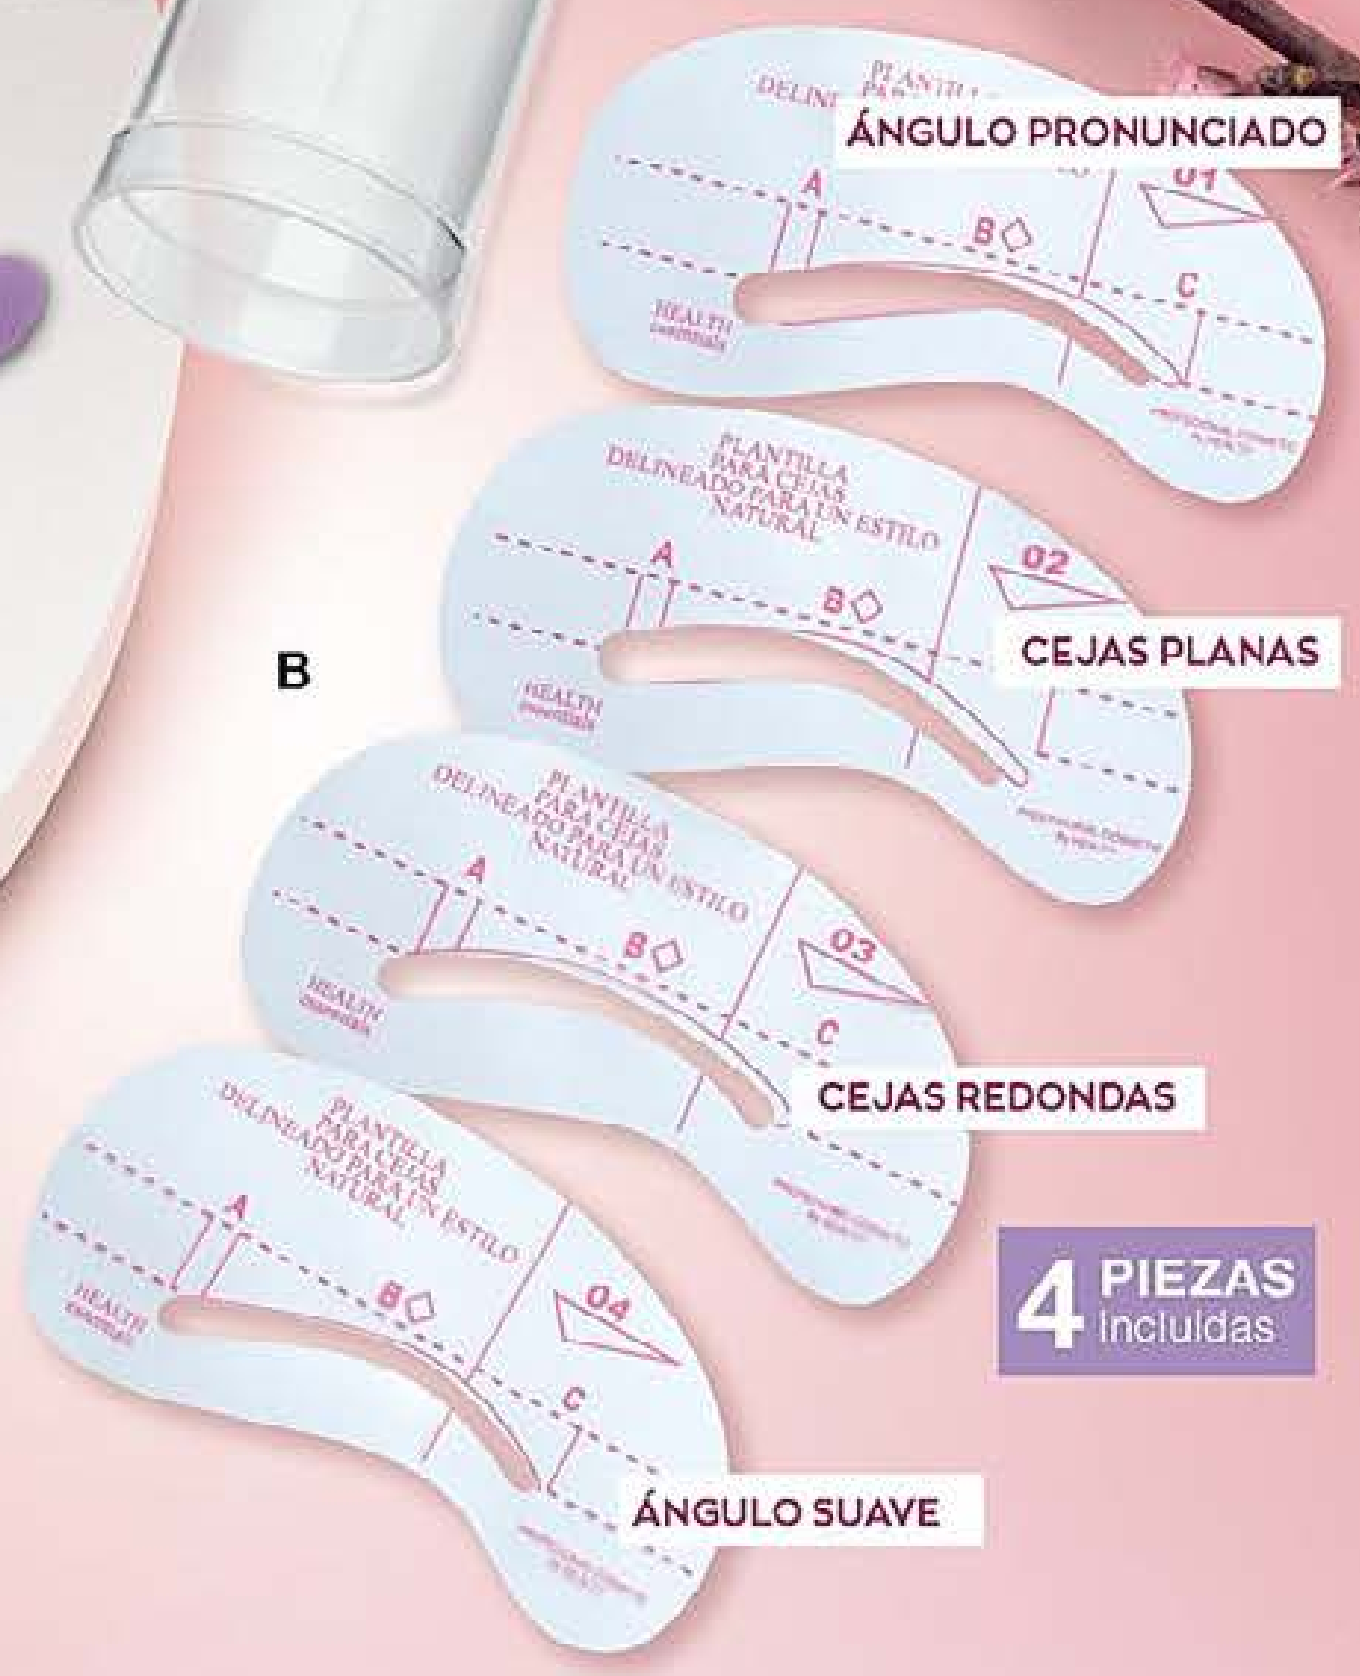

32 a la 59

llévate el

**SET DE
BROCHAS
MADRES A**

\$229⁹⁹

BROCHA PARA CEJAS
Peña y separa adecuadamente

BROCHA PARA SOMBRAS
Ayuda a maquillar tus párpacos

BROCHA PARA BLUSH
Aplica tu rubor sin complicación

BROCHA PARA POLVO
Usala y aplica técnicamente

BROCHA PARA BASE
Usala para aplicar tu base líquida

BROCHA ILUMINADORA
Ayuda a afinar las facciones

BROCHA DELINEADORA
Delinea tus ojos

BROCHA DIFUMINADORA
Difumina las sombras de ojos

NUEVO

Set de Brochas Estampado
Madres Poliamida,
poliestireno y plástico.
Precio Regular **\$369⁹⁹**

A

116095 A. Set de 10 Aplicadores para Ojos Plástico y esponja de poliuretano.
Precio Regular ~~\$59⁹⁹~~

\$39⁹⁹

121167 B. Plantillas para Cejas Pink Plástico.
Precio Regular ~~\$59⁹⁹~~

\$29⁹⁹

ÁNGULO PRONUNCIADO

CEJAS PLANAS

CEJAS REDONDAS

ÁNGULO SUAVE

4 PIEZAS
Incluidas

ANTES

USO

Coloca la plantilla con el ángulo que quieras y maquilla.

RESULTADO