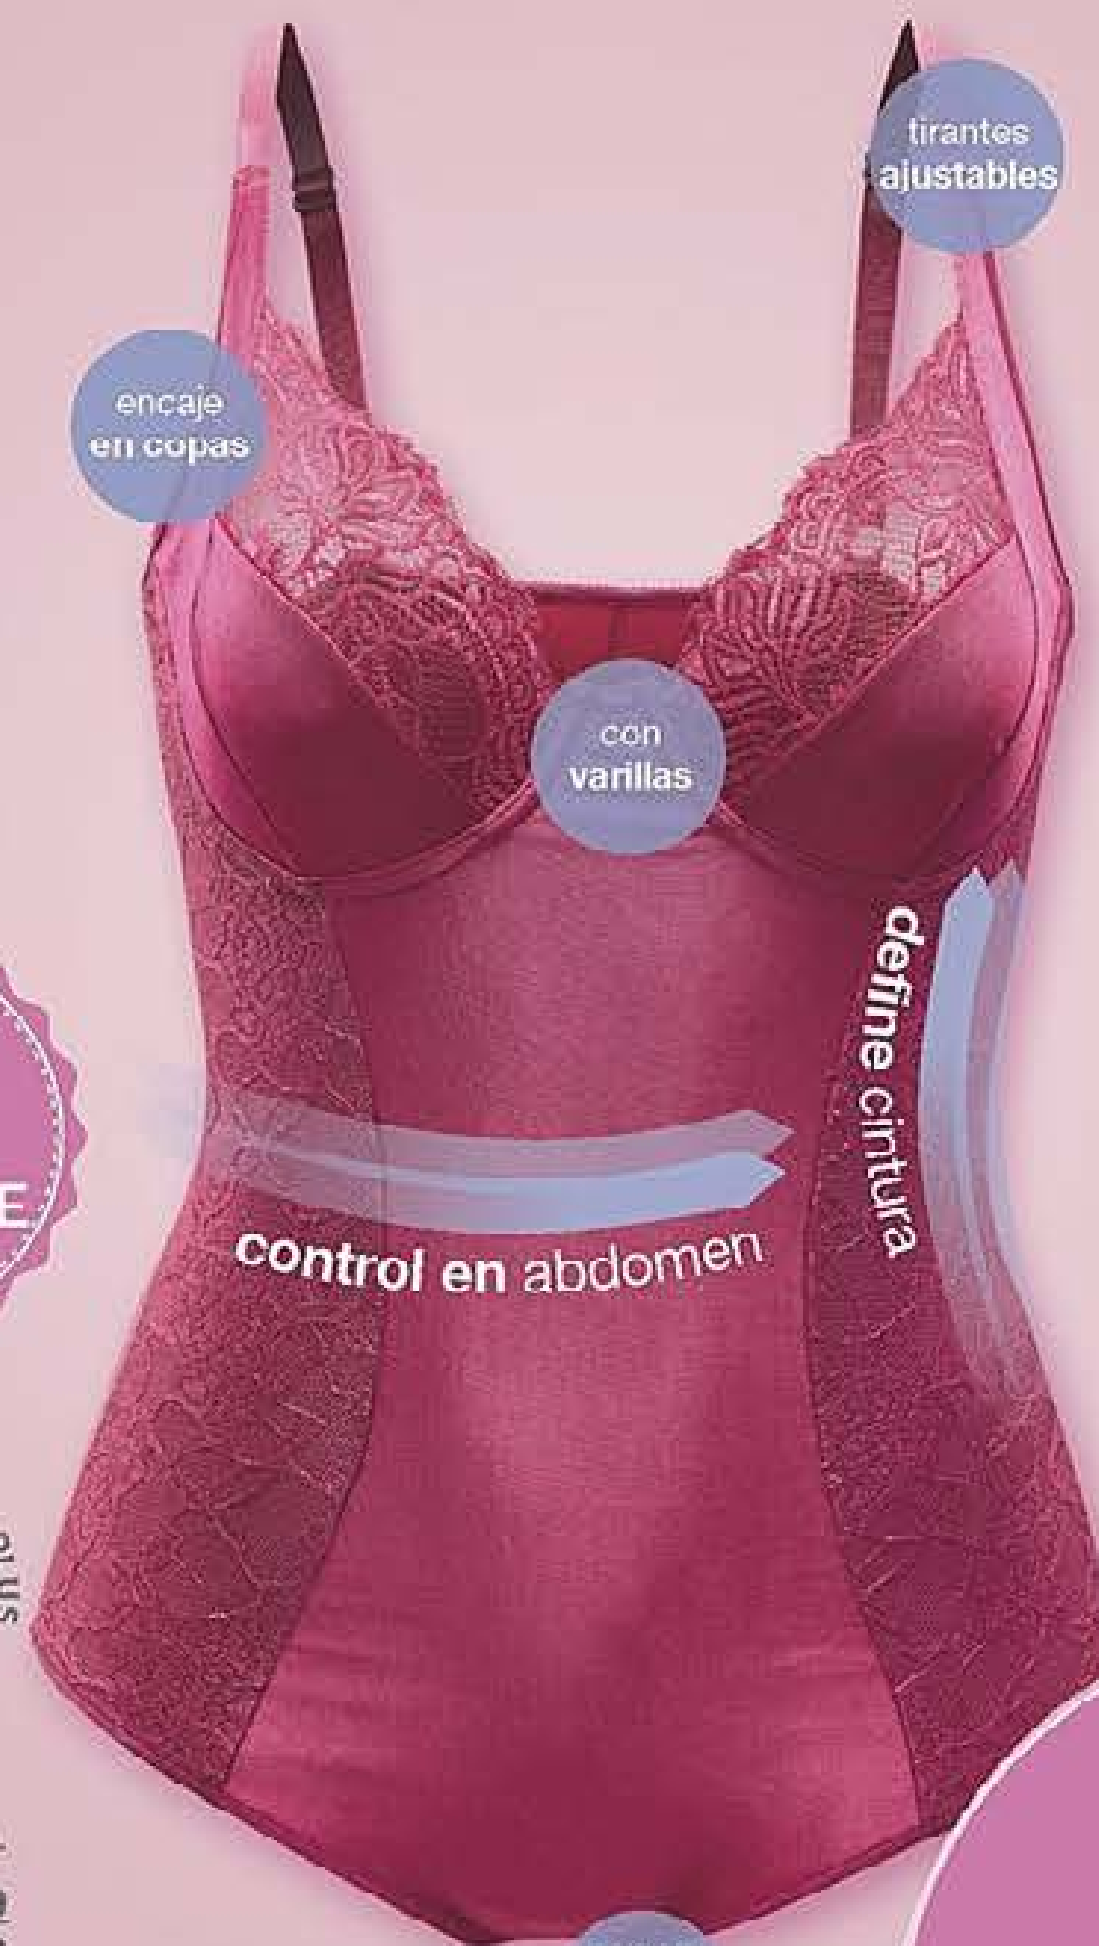

LYCRA® es una marca registrada de The LYCRA Company.

PANTY GRADUABLE ROMANCE
\$169⁹⁹

TIRANTES AJUSTABLES.

ENCAJE en copas y en los costados de la cintura.

Mamá ¿cuál es tu secreto para ser tan sexy?

CON ESTE BODY RESALTO MIS CURVAS

NUEVO

Body Romance
Poliéster y elastano.

- M (34) **204329**
- G (36) **204330**
- EG (38) **204374**
- Plus (40) **204411**

Precio Regular **\$330⁰⁰**

LYCRA® es una marca registrada de The LYCRA Company.