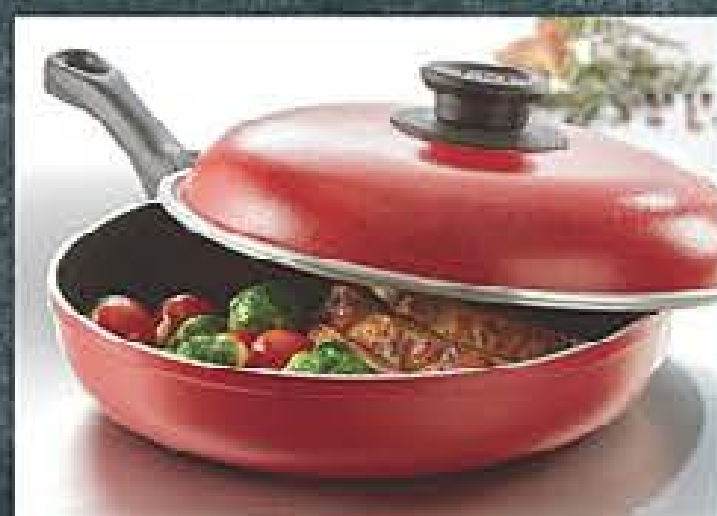

A
24 cm

MULTIFUNCIONAL
Cocina al horno, a baño María o al vapor.

LA TAPA DE LA OLLA embona perfectamente con el sartén.

*En el sistema de pagos participan todas las Representantes del "Club Premium". Ver información en pág. 194.