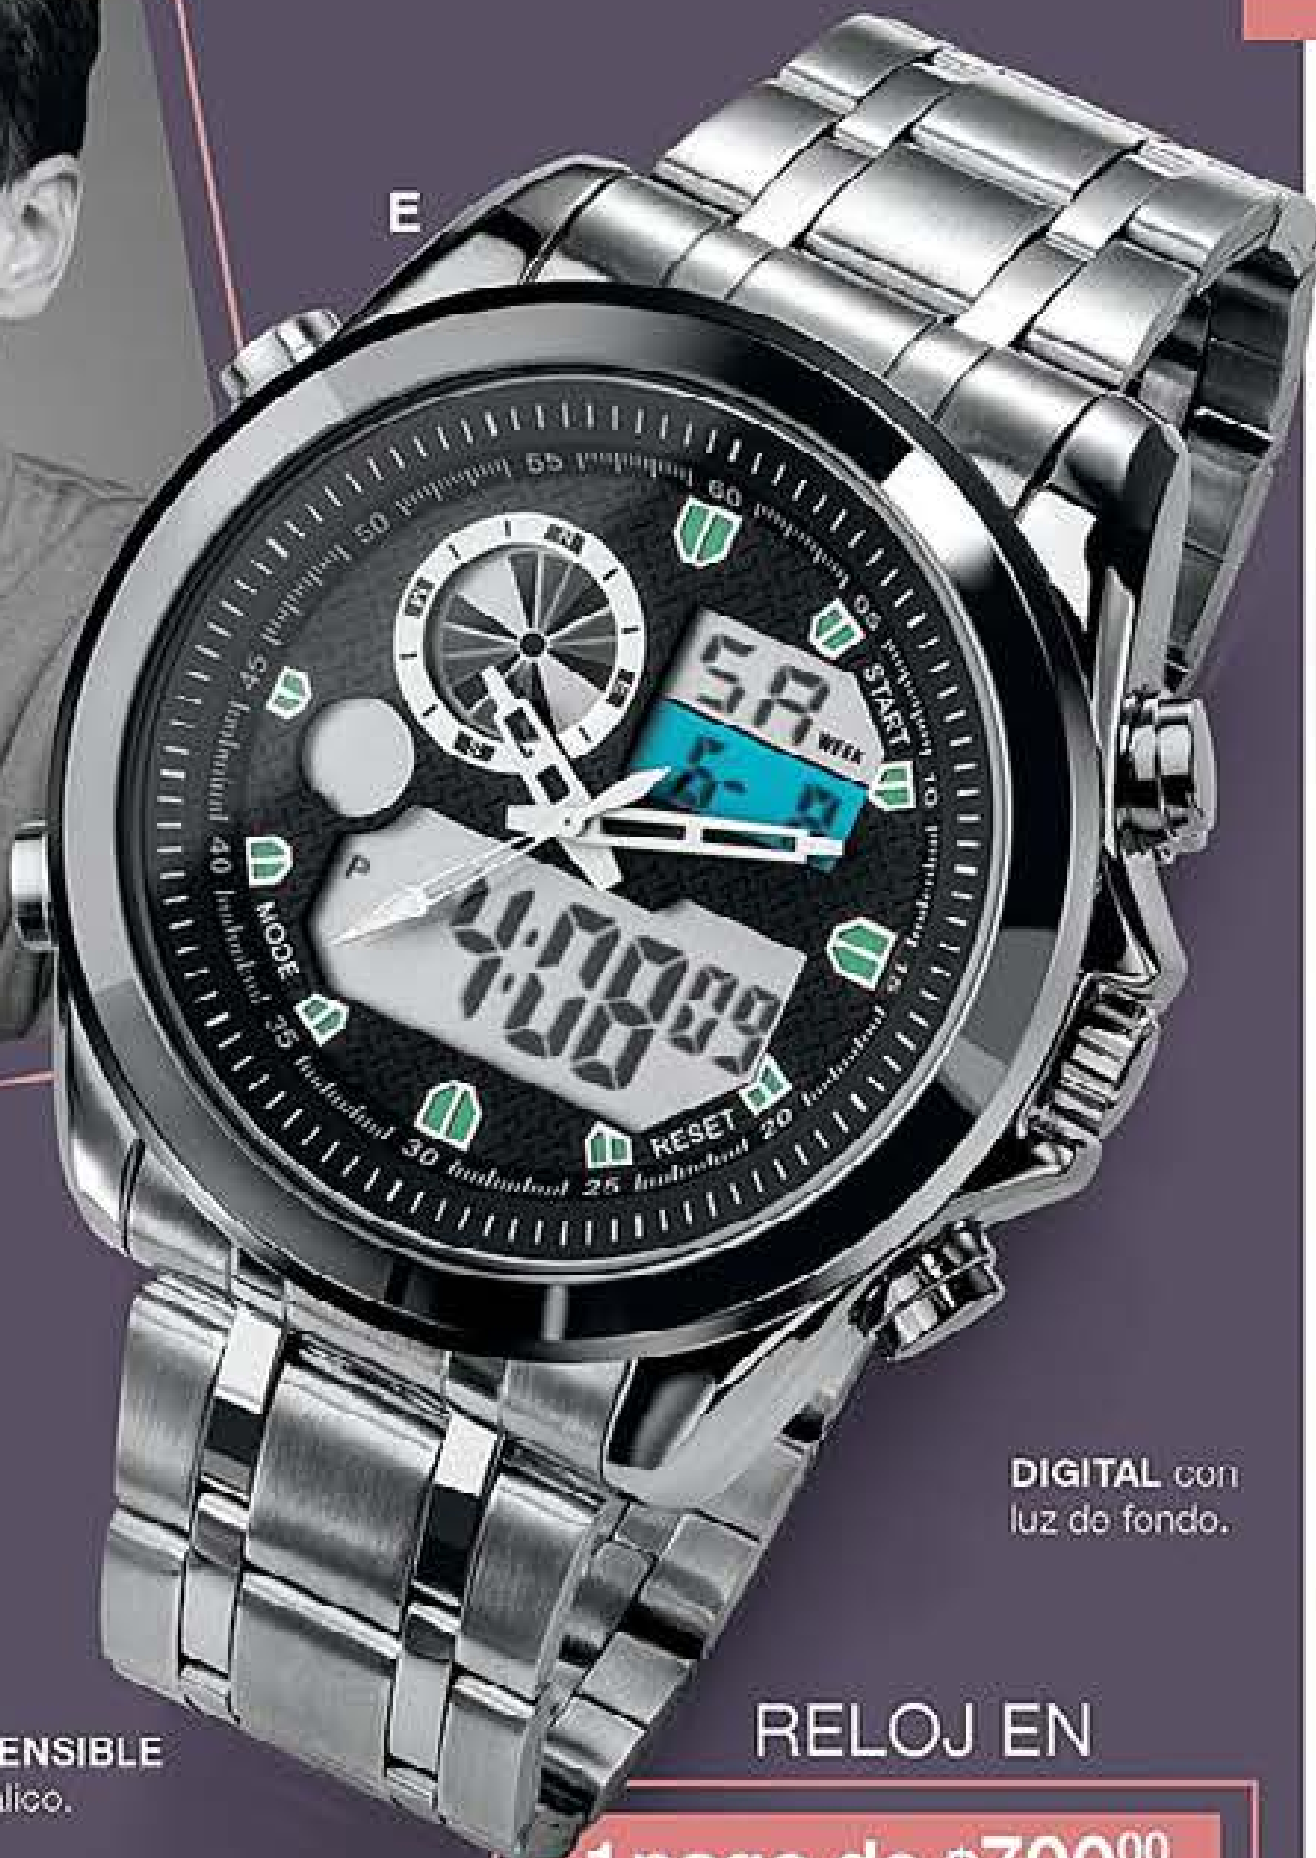

A

A. Reloj Smart Machine
Carátula y extensible metálicos.
Precio Regular **$919⁹⁹**

B. Reloj Bruce
Carátula y extensible metálicos.
Precio Regular **$919⁹⁹**

C. Reloj Austin Carátula y extensible metálico.
Precio Regular **$919⁹⁹**

D. Reloj Paul Carátula y extensible metálicos.
Precio Regular **$919⁹⁹**

CLAVES DE 1 PAGO

A. Smart	302591
B. Bruce	302580
C. Austin	300007
D. Paul	302683

CLAVES DE 5* PAGOS

A. Smart	099031
B. Bruce	098999
C. Austin	063498
D. Paul	099042

CADA RELOJ EN

1 pago de $669⁹⁹

o llévate cada uno en

5* pagos de $136⁰⁰

C

D

B

NUEVO

CUANDO ES PARA MÍ
cada hora

VALE LA PENA

E

CON
CRONÓMETRO
fechador y alarma.

DIGITAL con
luz de fondo.

EXTENSIBLE
metálico.

RELOJ EN

1 pago de $700⁰⁰
CLAVE 302708

o llévate en

5* $140

pagos de CLAVE 099053

E. Reloj Alfred
Carátula y extensible metálicos
Precio Regular **$1,010⁰⁰**

*En el sistema de pagos participan todas las Representantes del "Club Premium". Ver información en pág. 194.