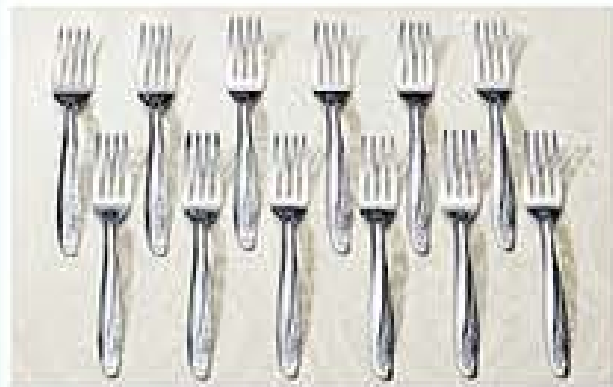

511133 Bowls de Vidrio
Florence Vidrio,
Precio Regular \$190⁰⁰

340 ml

AHORRA ESPACIO
guarda uno dentro del otro.

BOWLS
\$139⁹⁹

EL VIDRIO es resistente, fácil de lavar
y no se deforma.

GUARDA ensaladas, guarniciones,
salsas, botanas y más.

LLÉVALOS a la mesa por su decorado.

12 PIEZAS
por juego

A

B

C

Cubiertos
de **ACERO
INOXIDABLE.**

Juego Elegance
Acero Inoxidable.
510884 A. Cucharas Soperas
510530 B. Tenedores
510600 C. Cucharas Postre
Precio Regular **\$139⁹⁹**