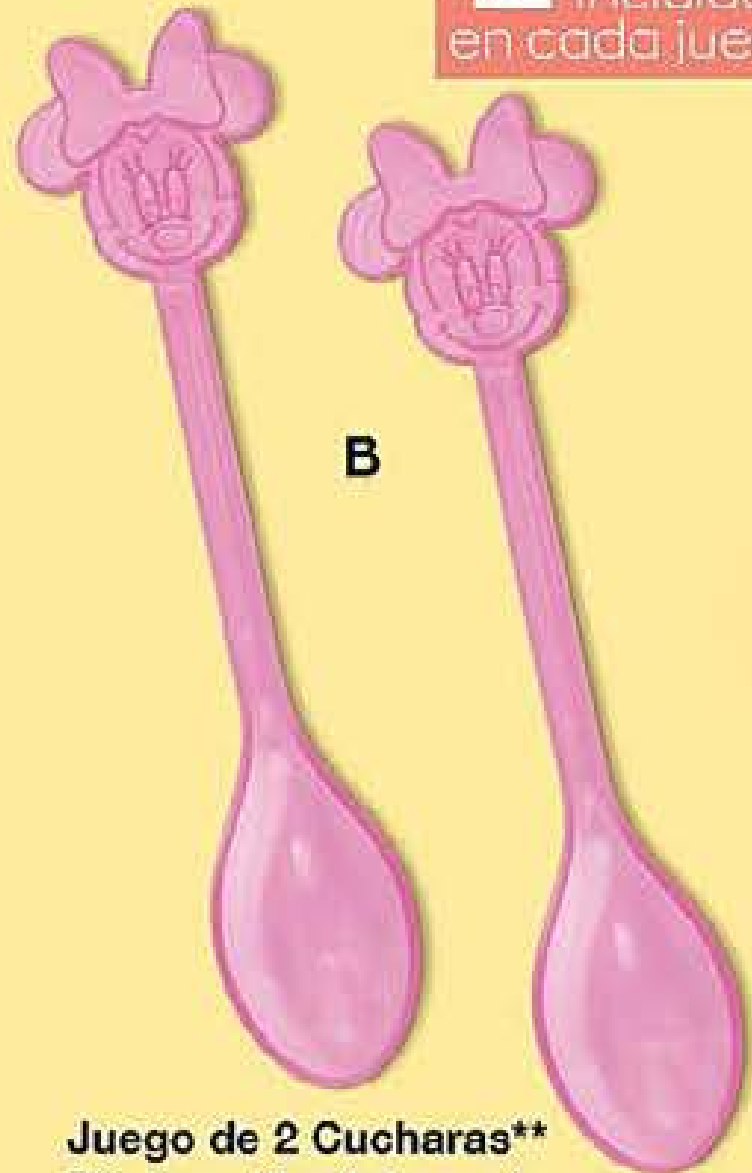

B

Juego de 2 Cucharas**
Plástico. 18 x 4.4 cm c/u
Más de 3 años.

A. Mickey **505930**

B. Minnie **506038**

Precio regular $60⁹⁹

$44⁹⁹ cada JGO

©Disney

nickelodeon

PAW PATROL

INCLUYE CORREA para llevarla fácilmente.