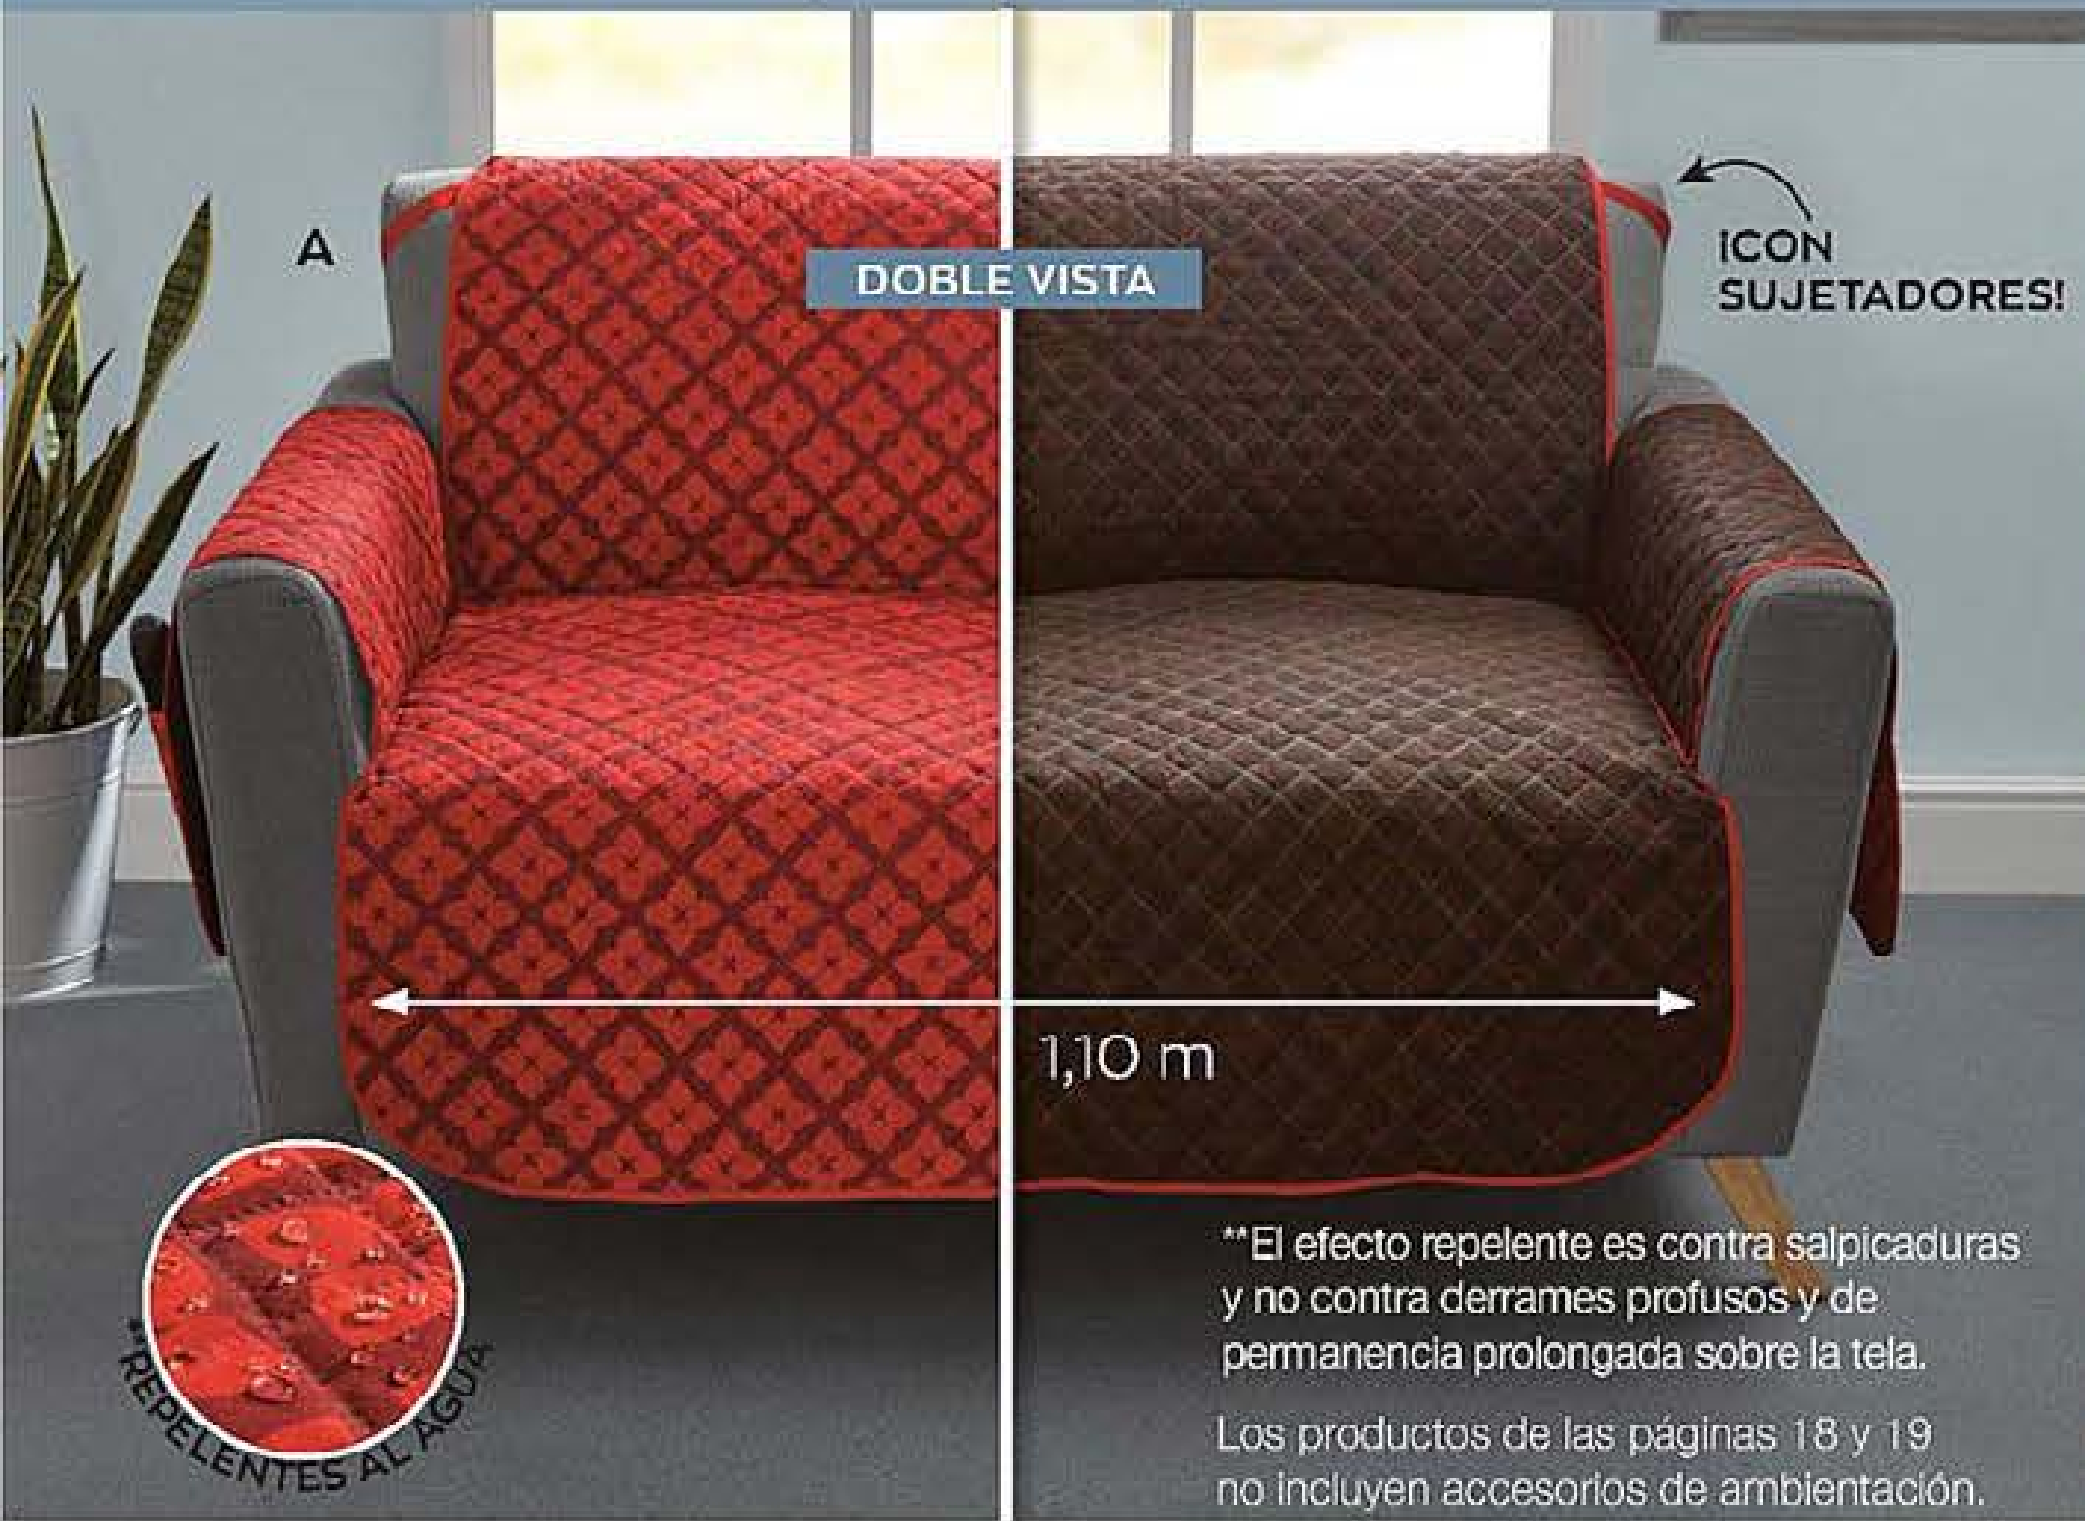

CUBRE SOFÁ REPELENTE AL AGUA Y POLVO

Brindamos protección para tu sillón

A

DOBLE VISTA

ICON SUJETADORES!

1,10 m

**El efecto repelente es contra salpicaduras y no contra derrames profusos y de permanencia prolongada sobre la tela.

Los productos de las páginas 18 y 19 no incluyen accesorios de ambientación.

BOLSITA para guardar los controles.

SUJETADORES que se adaptan mejor a tu sillón.

A. Cubre Sillón Vino 2 Plazas Poliéster.
1,70 x 1,10 m + 62 cm de cada cubre brazo.
Precio regular ~~$650⁰⁰~~