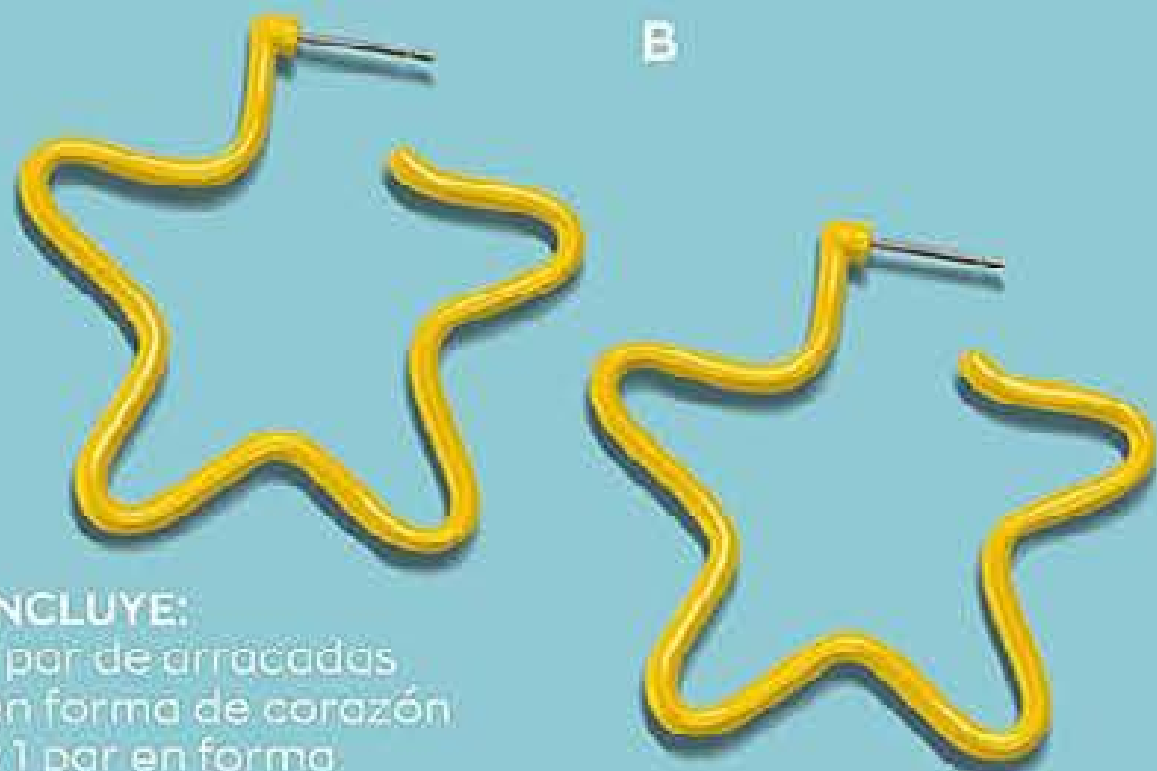

B

INCLUYE: 1 par de arracadas en forma de corazón y 1 par en forma de estrella.

2 PARES incluidos

301666 B. Arracadas Love Corazón: 4 x 3,4 cm Estrella: 4,3 x 4 cm
Precio regular $149⁹⁹

$99⁹⁹

2 amigas +
cariño eterno +
¡El momento
de sellar
nuestra amistad!