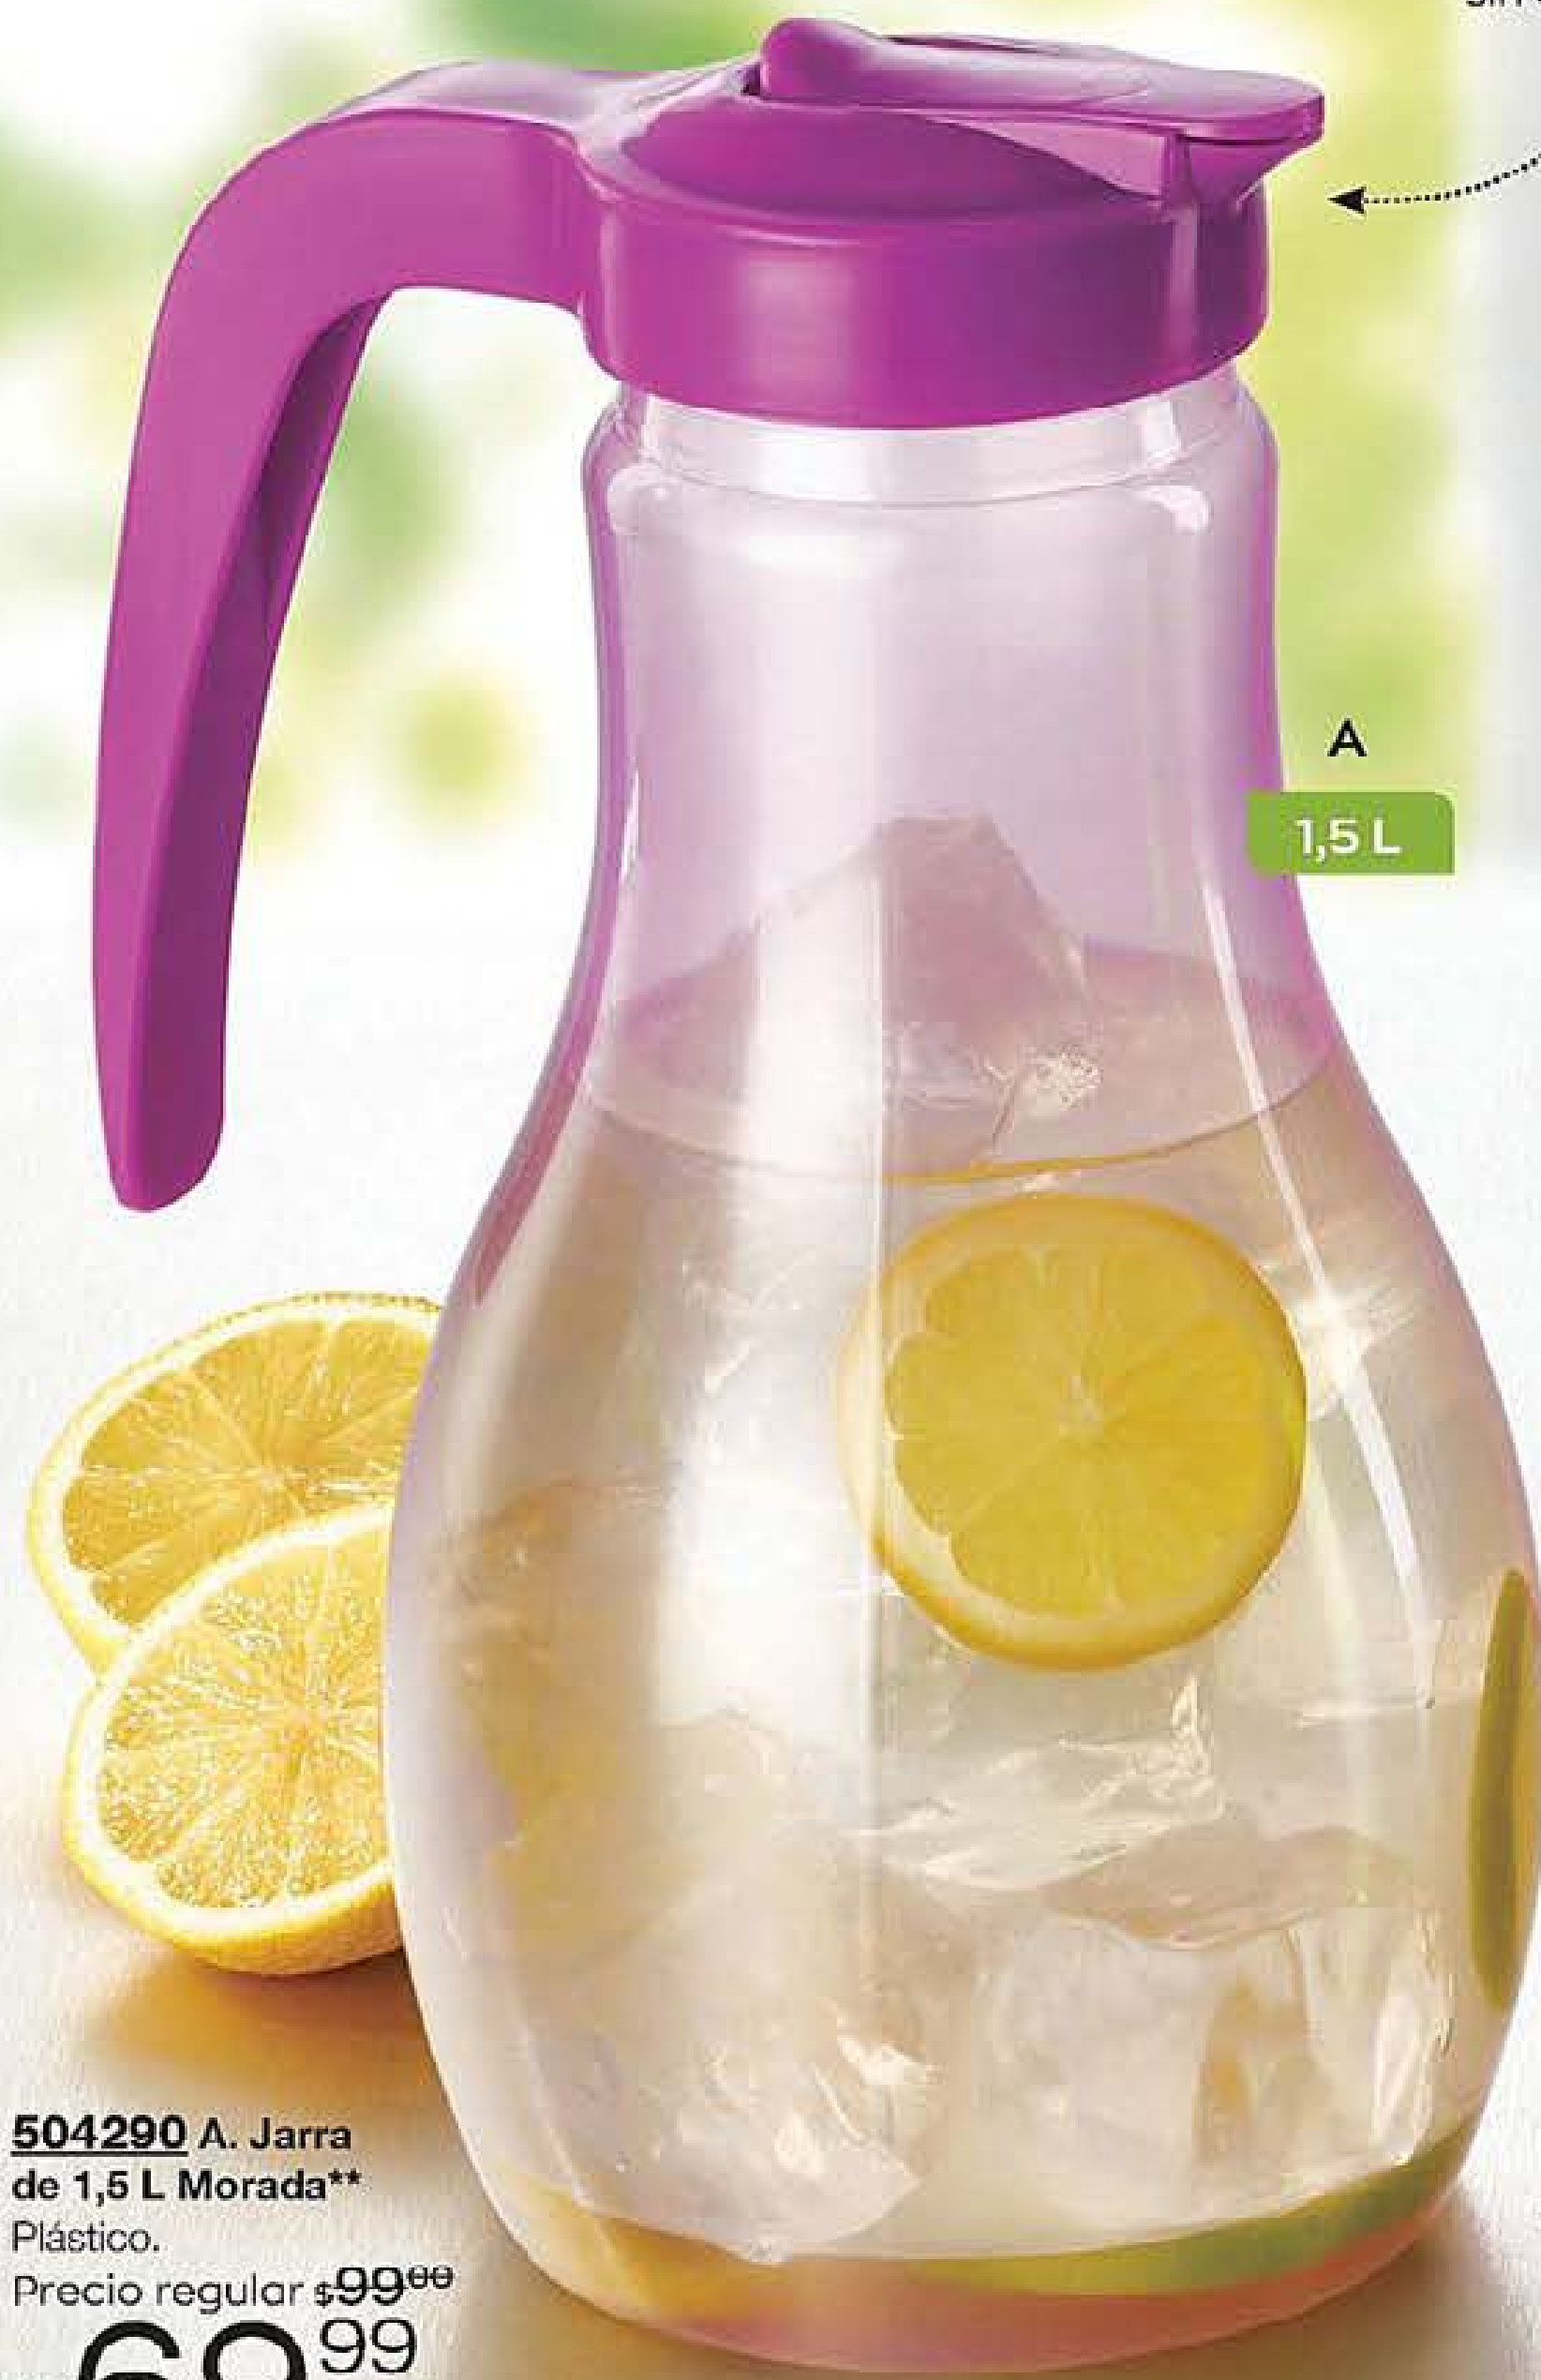

¿Un beneficio?
puedes ocuparme
para preparar algo refrescante

BOQUILLA
para servir
sin derramar.

504290 A. Jarra
de 1,5 L Morada**
Plástico.
Precio regular $99⁹⁹
$69⁹⁹
44 avon.mx

**Los productos plásticos
de AVON NO están fabricados
con Bisfenol A (BPA).

4 PIEZAS
incluidas