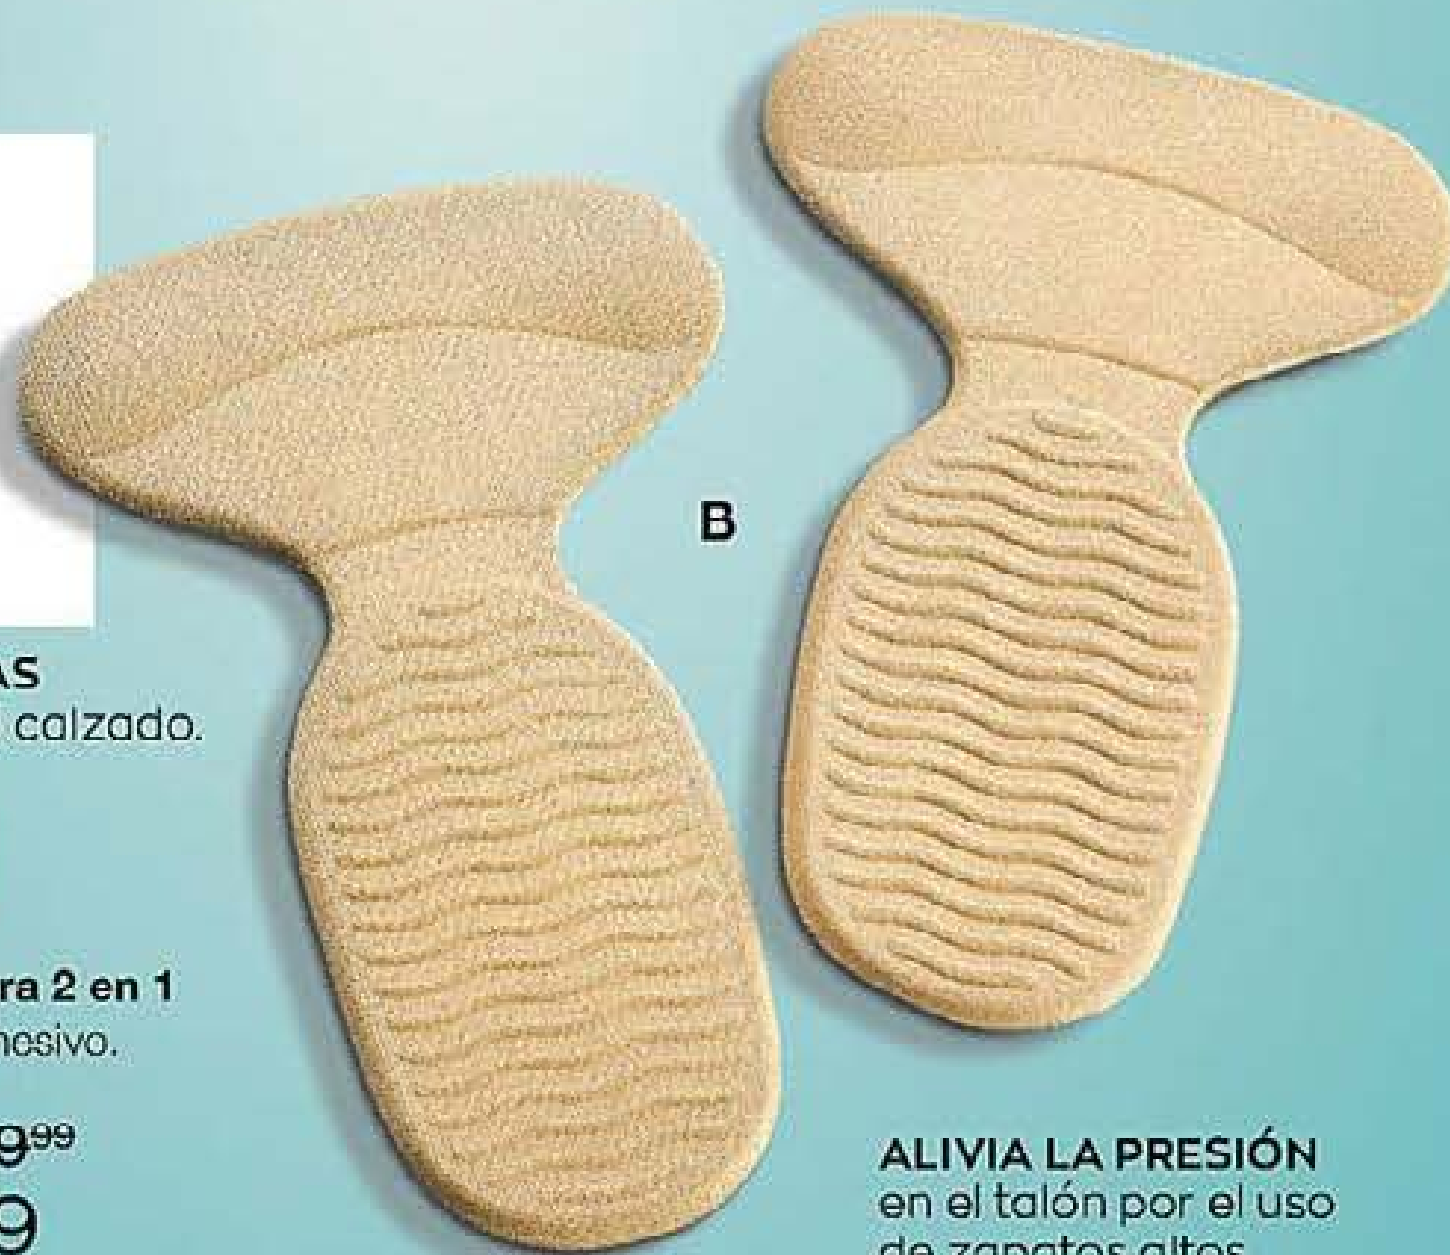

116213 A. Juego Separador de Dedos Pato
Plástico y poliéster.
Precio regular \$69⁹⁹

\$49⁹⁹

A

CON VELCRO
para ajustarlo
a tu medida.

EVITA ROZADURAS
y molestias por el calzado.

2 PIEZAS
incluidas

108593 B. Talonera 2 en 1
Material EVA con adhesivo.
No incluye calzado.
Precio regular \$119⁹⁹

\$89⁹⁹

B

ALIVIA LA PRESIÓN
en el talón por el uso
de zapatos altos.

HUMECTO MIS PIES PARA EVITAR

grietas o heridas que tardarán en cicatrizar

2 en 1

PIEDRA PÓMEZ
Y CEPILLO

CEPILLO
Elimina asperezas.