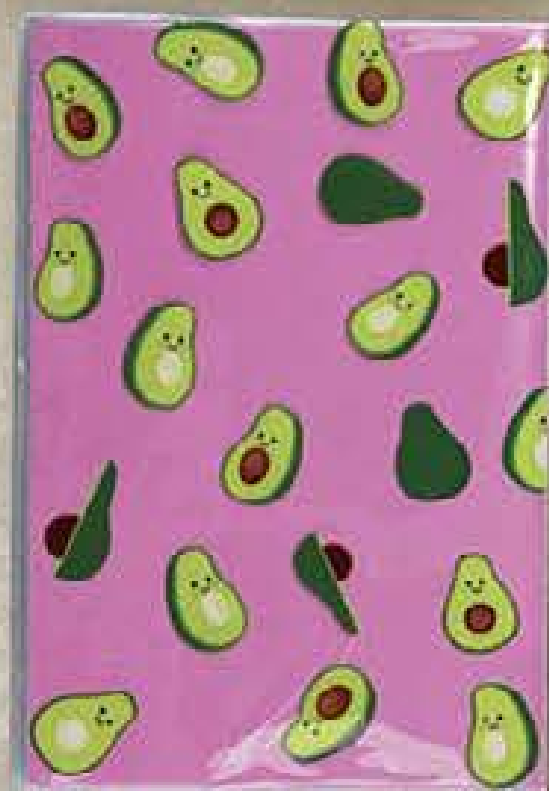

JUEGO
DE 4
PIEZAS

Diseño
con
glitter

B

HOJAS con diseño
a rayas.

**506577 B. Libreta
Avocado** PVC y papel.
14 x 21 cm
Precio regular \$219⁹⁹

\$139⁹⁹

VISTA POSTERIOR.

A