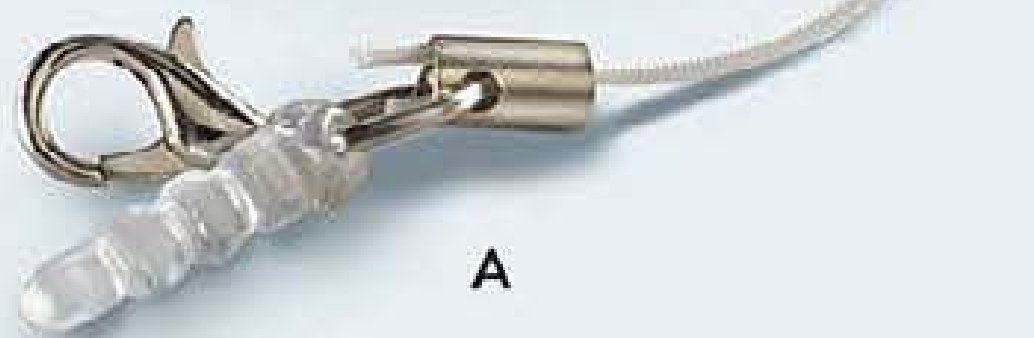

PROTÉGETE

con estos lindos diseños que harán tu vida más fácil y segura

INCREÍBLE diseño de macarrón.

A

TAMBIÉN úsala en laptops, computadoras o tabletas.

408947 A. Limpia Pantalla Celular Macaroon Plástico. No incluye tablet. Precio regular $69⁹⁹

ROCÍA un poco de solución limpiadora y frota con el limpiador.

DECORA tu habitación, escritorio u oficina.

511155
Oso

B. Esquinero Mesa Plástico. 4x4 cm c/u. Precaución, piezas pequeñas. Precio regular $69⁹⁹

511096
Gatito

B

C

LLÉNALO con gel antibacterial y procura mantener tus manos limpias.

ÚSALO con gel para el cabello, crema de manos y más.

506924 C. Envase para Líquidos Fruit Plástico. No incluye productos líquidos. Precio regular $74⁹⁹

SÚPER PRECIO

CUALQUIERA

POR

$39⁹⁹

avon.mx 169