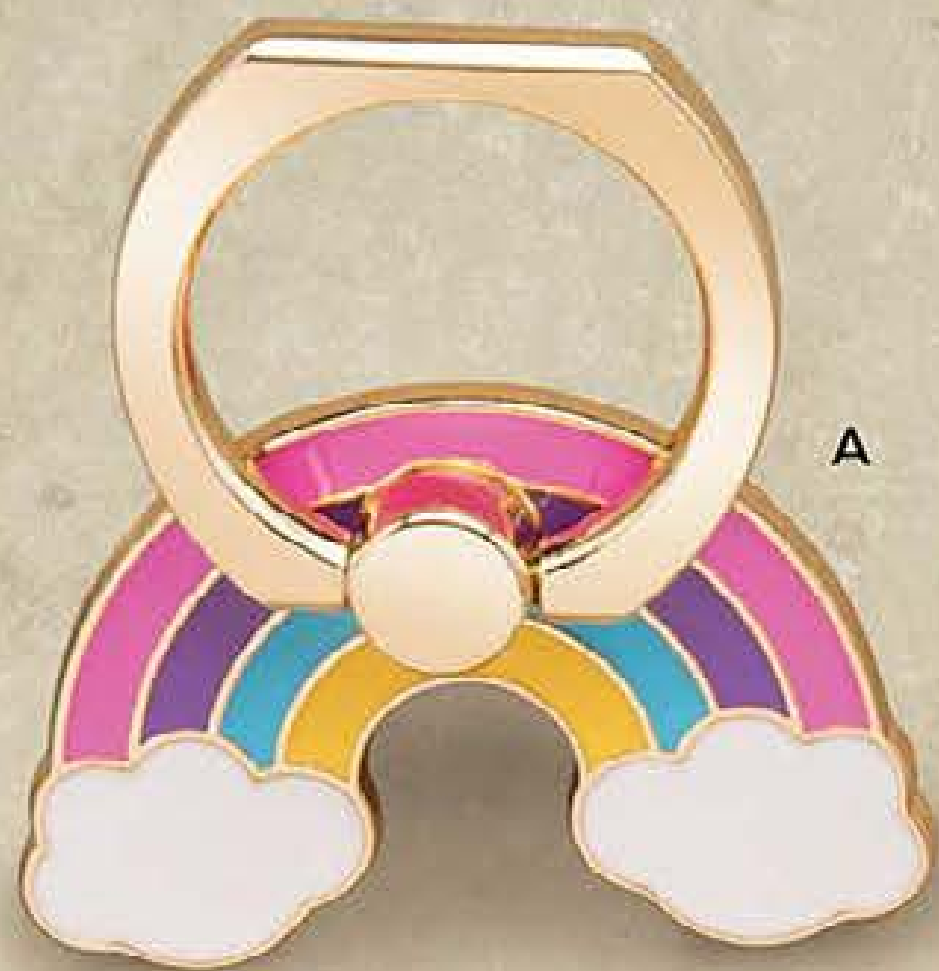

C. Humidificador Cactus ABS y silicón. 12,8 x 7,5 x 7,5 cm; Peso: 124 g
Precio regular ~~\$599⁹⁹~~

LLÉVATELO EN

1 pago de \$399⁹⁹
CLAVE 506865

o llévatelo en
3* pagos de \$135⁰⁰

CLAVE 042950

405621 A. Anillo para Celular Rainbow
 Zinc. 5,5 x 3,4 cm
 No incluye celular.
 Precio regular \$69⁹⁹

A

NUEVOS

SOY ÚNICA,
 la mejor fórmula para destacar mi personalidad

B

405388 B. Anillo para Celular Cactus
 Zinc. 5,5 x 3,4 cm
 No incluye celular.
 Precio regular \$69⁹⁹

CADA UNO POR \$39⁹⁹

Oferta válida en los productos de la página 166.