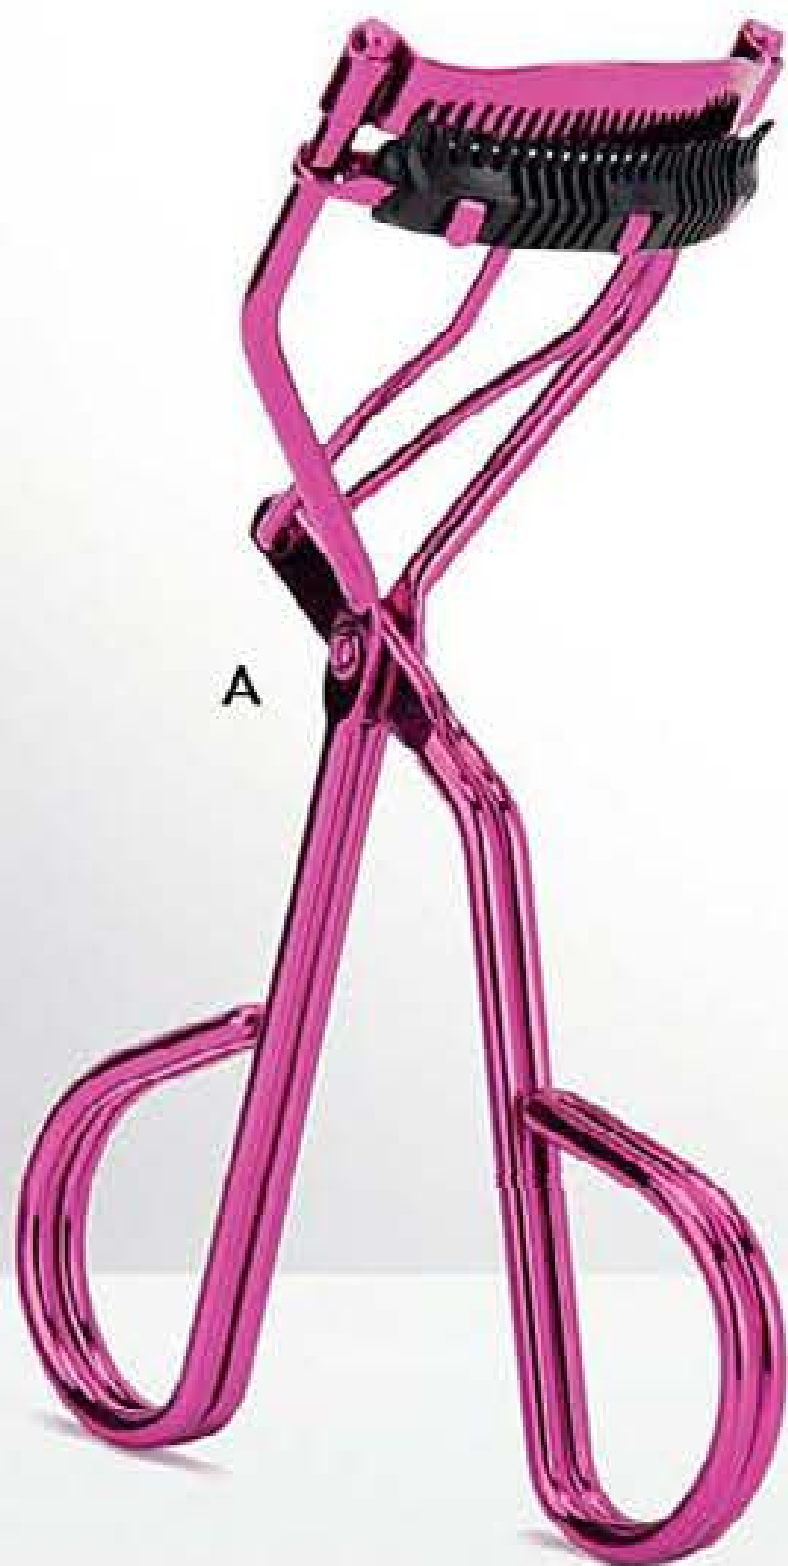

\$39⁹⁹

MASAJEA todo el rostro haciendo movimientos circulares.

FRENTE LIMPIA

B

VUELTA EXFOLIA

110741 B. Cepillo Facial 2 en 1 Peso 63 g
12,8 x 4 x 5,8 cm
Precio regular \$129⁹⁹

\$94⁹⁹

CUIDO MI ROSTRO

de la aparición de manchas o arrugas

MASAJEADOR para tu rutina de belleza facial.

DA UN SUAVE MASAJE en todas las zonas de tu rostro.

DOS RODILLOS de diferente tamaño.

C

109107 C. Masajeador Facial Cloe 14 x 5,4 x 2,1 cm
Precio regular \$139⁹⁹

A SOLO
\$99⁹⁹

A

2 en 1 ENCHINADOR Y CEPILLO

ENCHINA Y SEPARA tus pestañas al mismo tiempo.

B

2 en 1 PEINE PARA CEJAS Y TIJERAS

Enmarca tus ojos y perfila tus cejas para eliminar el excedente de vello.

113894 A. Rizador de Pestañas Metal y plástico. 10,7 x 6,1 x 3,8 cm. Peso 28 g. Precio regular ~~\$69⁹⁹~~