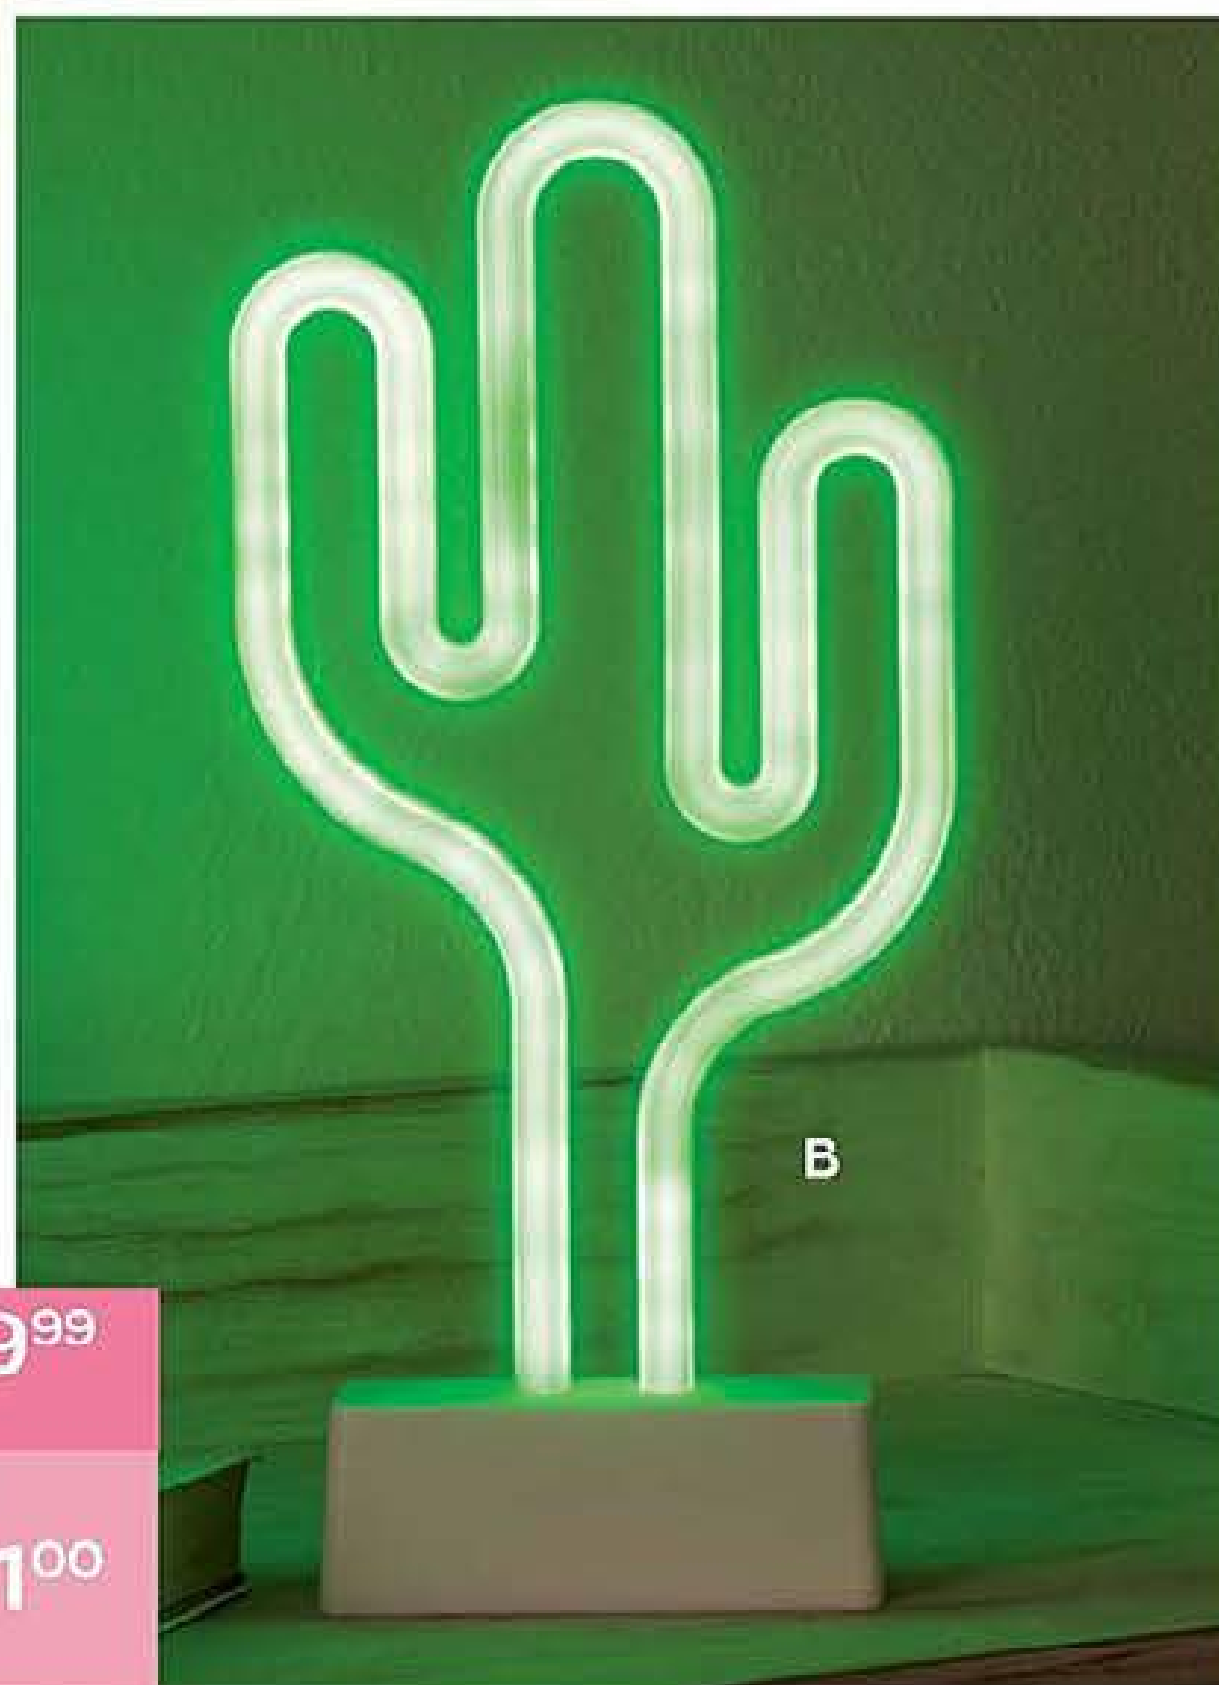

B

NUEVO

CARGA vía USB.

CON LUZ que cambia de color.

EVITA que se irrite la garganta y la piel.

ELIMINA olores desagradables en el hogar.

FAVORECE la entrada de aire en los pulmones.

NO ES DIFUSOR.

C