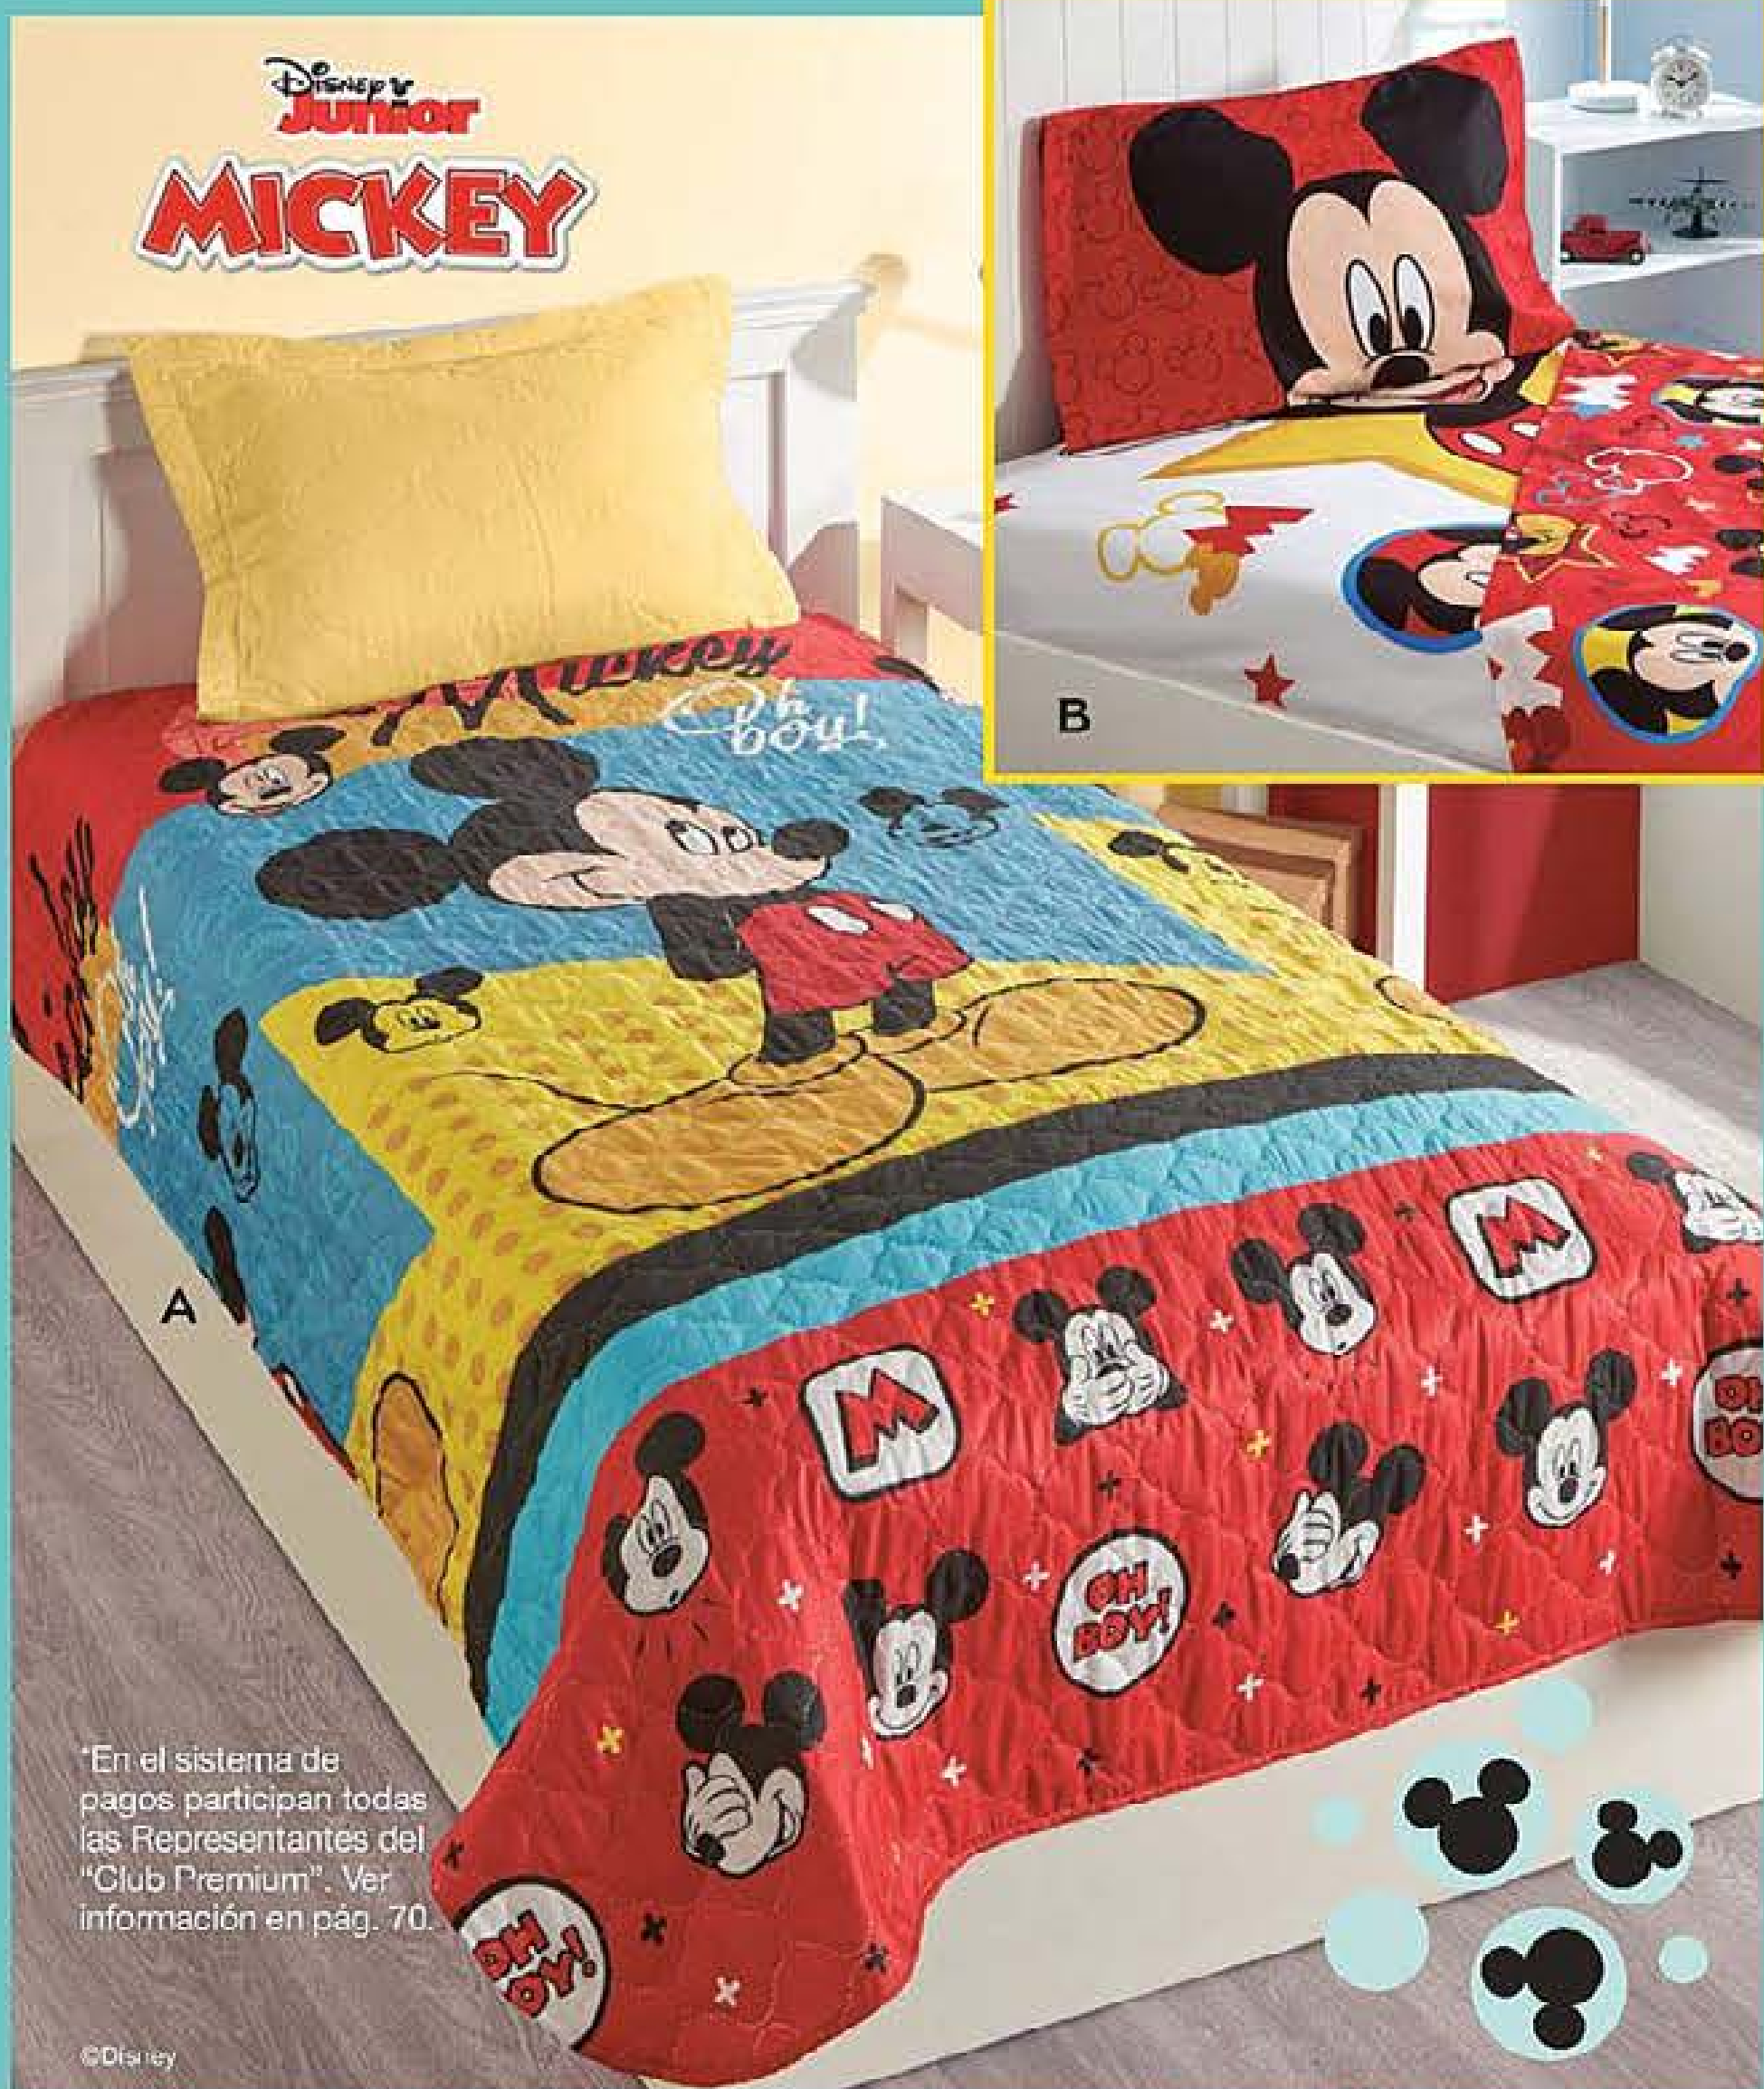

D

MICKEY

MINNIE

E

CON CERDAS SUAVES
que no lastiman
tus encías.

RECUERDA CAMBIAR
TU CEPILLO
cada 3 meses.

E. Cepillo Dental
Polipropileno. 16 x 1.5 cm
Más de 5 años. No incluye
portacepillo.

Mickey **108010**
Minnie **108032**
Precio regular \$39⁹⁹

CEPILLOS
\$24⁹⁹ cada UNO
189

©Disney

*En el sistema de pagos participan todas las Representantes del "Club Premium". Ver información en pág. 70.

©Disney

A. Edredón Quilt Mickey** Poliéster.
2.10 x 1.50 m. No incluye funda.
Precio regular ~~\$500⁰⁰~~