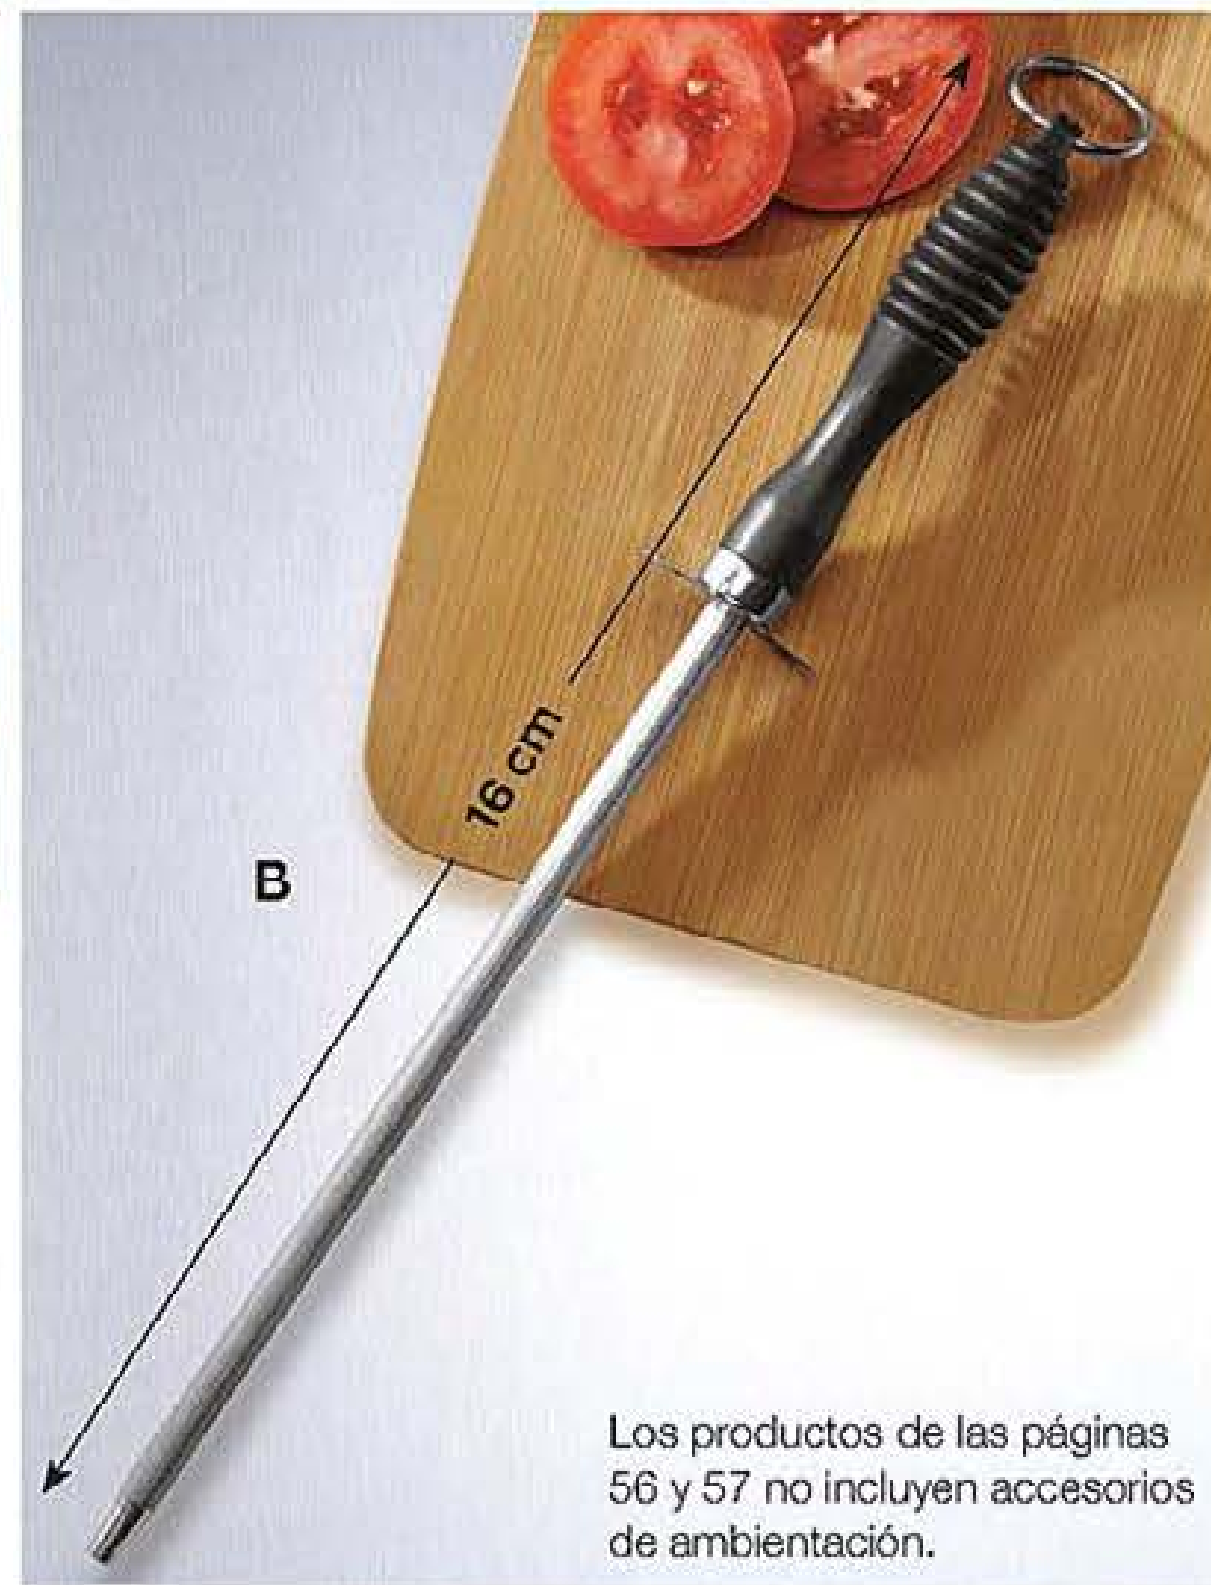

Los productos de las páginas 56 y 57 no incluyen accesorios de ambientación.

ÚSALOS

para colar o escurrir frutas y verduras o separar los sólidos de los líquidos.

CIERNE la harina y evita grumos.

CUELA el café de olla o las infusiones.

ESCURRE las verduras después de hervirlas o lavarlas.