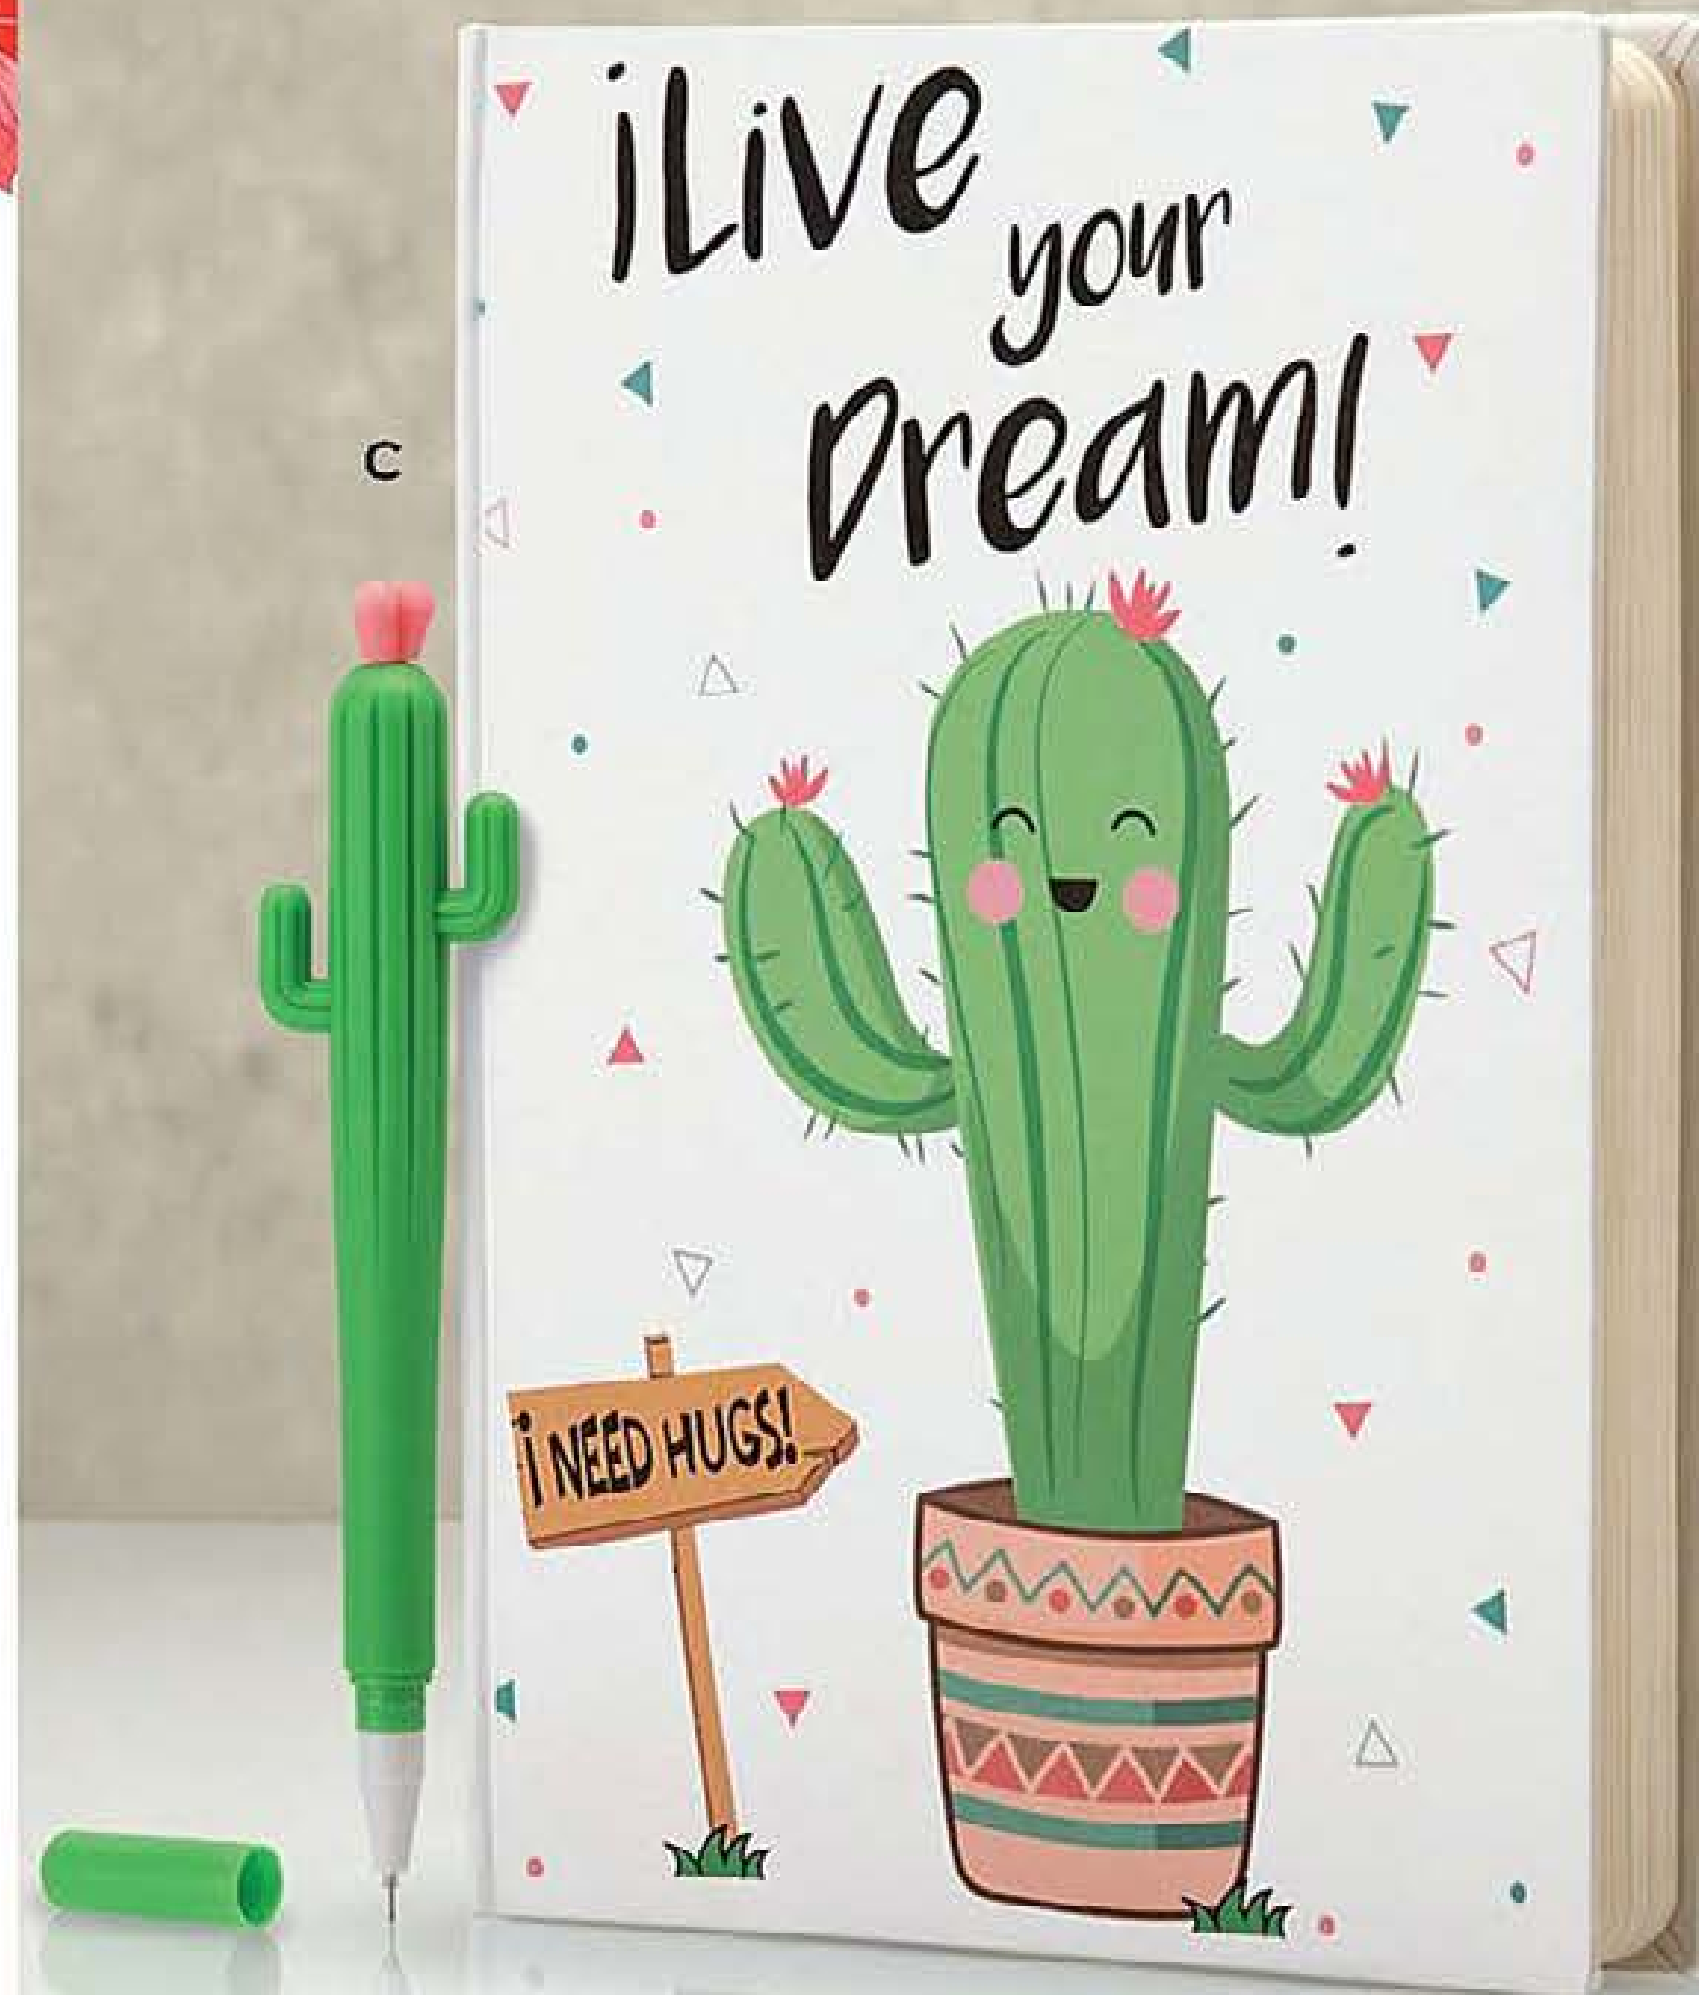

**510851 A. Juego
de Clips Funny Metal.**
Precio regular $49⁹⁹

$19⁹⁹

162 avon.mx

NUEVO