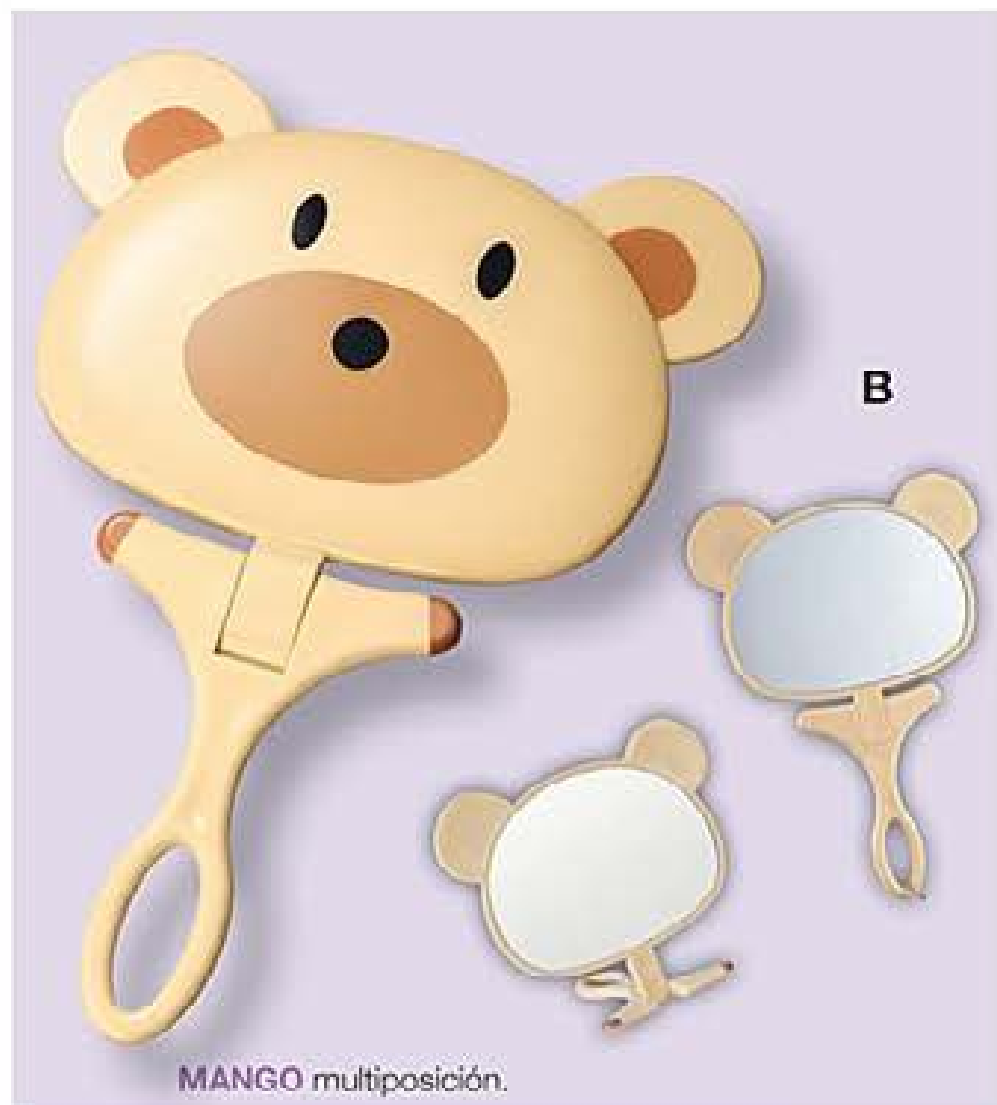

DIVERTIDA TRENZA para simular el peinado de las princesas de Frozen. Primero peina tu cabello y después colócala.

CADA PRODUCTO **\$59<sup>99</sup>**

Oferta válida en los productos de la página 25.

IDEALES para guardar y llevar tus cepillos a donde vayas.

A

325361 Panda

325350 Oso

325372 Unicornio

A. Portacepillo Animalitos\*\* Plástico. No incluye cepillo. Precio Regular \$49<sup>99</sup>

**\$24<sup>99</sup>** cada UNO

B

MANGO multiposición.

325349 B. Espejo de Mano Oso\*\* Plástico y vidrio. Precio Regular \$119<sup>99</sup>

**\$69<sup>99</sup>**

DIFERENTES LARGOS DE CERDAS para lograr un mejor cepillado.

MANGO con punta desmontable.

C

325338