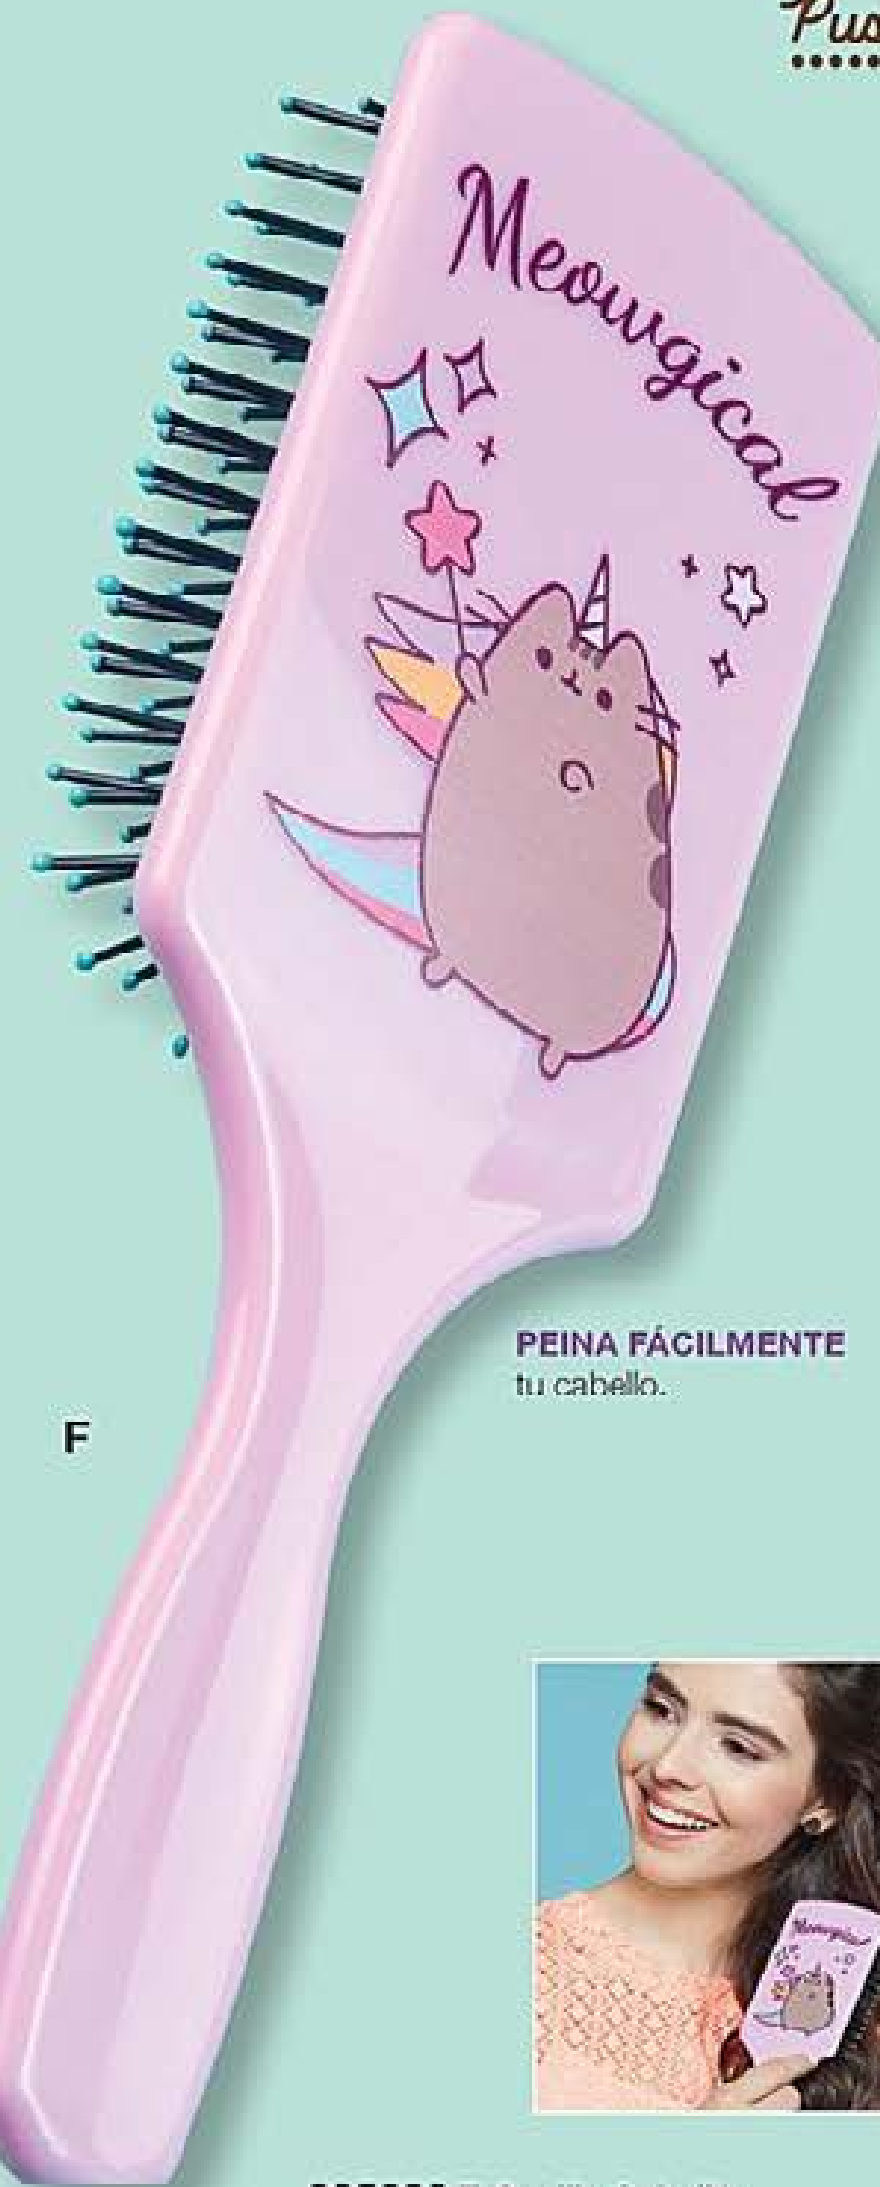

**C. Llavero Pusheen\***  
 Metal y plástico.  
 Precio Regular ~~\$90<sup>00</sup>~~

**\$59<sup>99</sup>** cada UNO

Ice Cream **325051**

Donut **325040**

INCLUYE pulsera + 1 dije.

D

**321866 Cupcake**

**321844 Ice Cream**

E

**321855 Donut**

**321877 Lolly Pop**

**321822 D. Brazalete Pusheen\*** Pulsera: 17,5 cm  
 Dije : 2,1 x 2,1 cm  
 Precio Regular ~~\$149<sup>99</sup>~~

**\$79<sup>99</sup>**

**E. Dije Pusheen**  
 2,3 x 1,6 cm aprox. c/u  
 La pulsera se vende por separado.  
 Precio Regular ~~\$44<sup>00</sup>~~

**\$27<sup>99</sup>** cada UNO

\*Hasta agotar existencias.

Pusheen  
 THE CAT

PEINA FÁCILMENTE tu cabello.

F

**325383 F. Cepillo Cabello Pusheen\*** Polipropileno.  
 Precio Regular ~~\$109<sup>00</sup>~~

**CEPILLO PUSHEEN**

**\$69<sup>99</sup>**